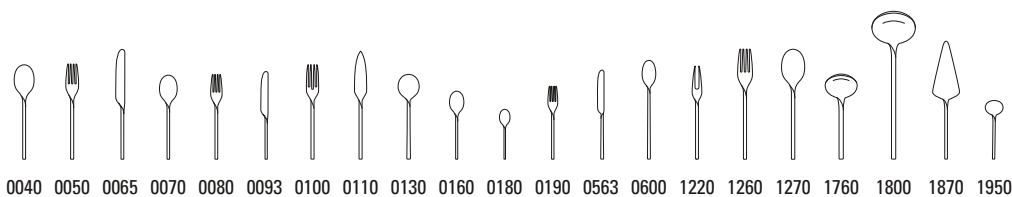

Integrazioni all'assortimento: Porcellane Metropolitan pagina 67 / Caffè & Tè pagina 127 / Vasi pagina 155 / Candelieri & Laterne pagina 160.

Prezzi consigliati per la vendita al pubblico.