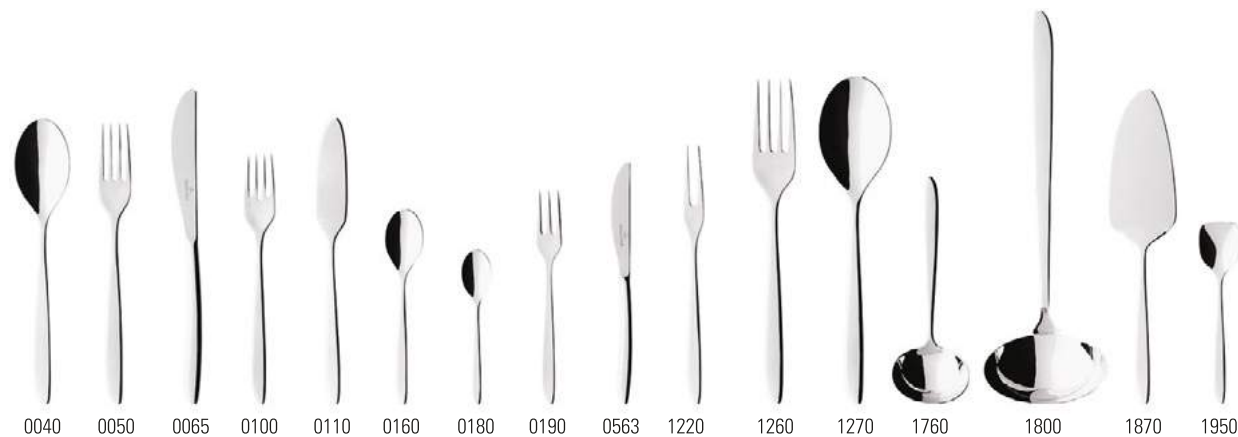

SOFTWAVE

acciaio legato, inalterabile in lavastoviglie

SoftWave 12-6444-

Nr.Art.	Articolo	Misura	EUR
0040	Cucchiaino standard	{6} 212mm	12,90
0050	Forchetta standard	{6} 210mm	12,90
0065	Coltello standard	{6} 237mm	13,90
0100	Forchetta pesce	{6} 184mm	12,90
0110	Coltello pesce	{6} 214mm	13,90
0160	Cucchiaino caffè	{6} 146mm	10,90
0180	Cucchiaino espresso	{6} 116mm	9,90
0190	Forchettina dolce	{6} 160mm	10,90
0563	Coltello frutta	{6} 181mm	13,90
1220	Forchetta antipasti grande	{1} 195mm	15,90

SoftWave 12-6444-

Nr.Art.	Articolo	Misura	EUR
1260	Forchetta legumi	{1} 242mm	29,90
1270	Cucchiaino legumi	{1} 244mm	29,90
1760	Mestolino salsa	{1} 170mm	29,90
1800	Mestolo grande	{1} 293mm	52,90
1870	Pala torta	{1} 235mm	29,90
1950	Cucchiaino zucchero/gelato	{6} 138mm	19,90
9030	Servizio tavola 24 pezzi	42x27x5cm	209,00
9050	Servizio tavola 30 pezzi	42x27x5cm	259,00
9072	Servizio tavola 70pz mestolo	49x34x13cm	729,00
9115	Servizio tavola 113 pz.lunch	49x34x18cm	1.049,00

Prezzi consigliati per la vendita al pubblico.