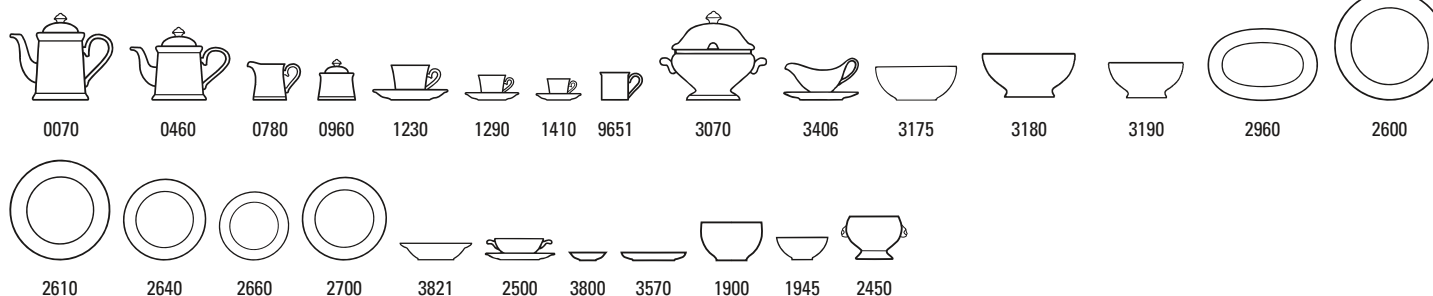

Premium Porcelain, inalterabile in lavastoviglie, adatto per microonde

da sinistra a destra: FERME, FLEUR, PROMENADE, CHASSE