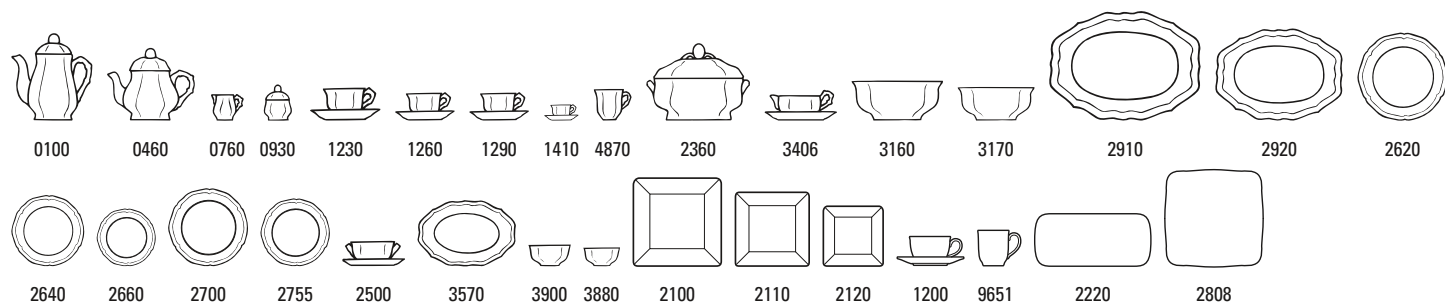

French Garden stampi per forno

**French Garden Fleurence 10-2281-**

Nr.Art.	Articolo	Misura	EUR
0100	<b>Caffettiera 6 pers.</b>	{1} 1,25l	<b>94,90</b>
0460	<b>Teiera 6 pers.</b>	{1} 1,00l	<b>94,90</b>
0760	<b>Cremlera 6 pers.</b>	{1} 0,25l	<b>39,90</b>
0930	<b>Zuccheriera 6 pers.</b>	{1} 0,20l	<b>47,90</b>
1230	<b>Tazza colazione con piattino 2pz.</b>		<b>39,90</b>
1240	Tazza colazione senza piattino	{6} 0,35l	<b>22,90</b>
1250	Piattino tazza colazione	{6} 17cm	<b>17,00</b>
1260	<b>Tazza tè con piattino 2pz.</b>		<b>29,90</b>
1270	Tazza tè senza piattino	{6} 0,20l	<b>17,90</b>
1280	Piattino tazza tè	{6} 15cm	<b>12,00</b>
1290	<b>Tazza caffè con piattino 2pz</b>		<b>29,90</b>
1300	Tazza caffè senza piattino	{6} 0,20l	<b>17,90</b>
1310	Piattino tazza caffè	{6} 15cm	<b>12,00</b>
1410	<b>Tazza espresso con piattino 2pz.</b>		<b>27,90</b>
1420	Tazza espresso senza piattino	{6} 0,10l	<b>16,90</b>
1430	Piattino tazza espresso	{6} 13cm	<b>11,00</b>
4870	<b>Bicchiera con manico</b>	{6} 0,30l	<b>21,90</b>
2360	<b>Zuppiera ovale</b>	{1} 2,50l	<b>219,00</b>
3406	<b>Salsiera 2pz.</b>	0,40l	<b>84,90</b>
3407	Salsiera senza piattino	{1} 0,40l	<b>45,00</b>
3408	Piattino salsiera	{1} 24cm	<b>39,90</b>
3160	<b>Insalatiera (1)</b>	{1} 25cm	<b>79,90</b>
3170	<b>Insalatiera (2)</b>	{1} 21cm	<b>59,90</b>
2910	<b>Piatto ovale (1)</b>	{1} 44cm	<b>99,90</b>
2920	<b>Piatto ovale (2)</b>	{1} 37cm	<b>79,90</b>
2620	<b>Piatto piano</b>	{6} 26cm	<b>29,90</b>
2640	<b>Piatto dessert</b>	{6} 21cm	<b>27,90</b>
2660	<b>Piatto pane</b>	{6} 17cm	<b>24,90</b>
2700	<b>Piatto fondo</b>	{6} 23cm	<b>29,90</b>
2755	<b>Piatto fondo</b>	{6} 20cm	<b>29,90</b>
2500	<b>Tazza da brodo con piattino 2pz.</b>		<b>49,90</b>
2510	Tazza da brodo senza piattino	{6} 0,35l	<b>32,90</b>
2520	Piattino tazza da brodo	{6} 17cm	<b>17,00</b>
3570	<b>Raviera</b>	{1} 24cm	<b>39,90</b>
3900	<b>Coppetta dessert (2)</b>	{6} 15cm	<b>24,90</b>
3880	<b>Coppetta dessert (3)</b>	{6} 12cm	<b>19,90</b>