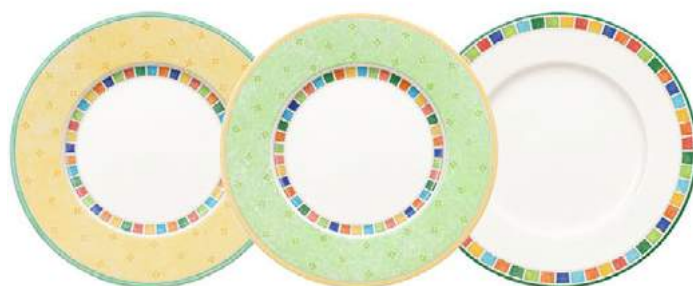

Premium Porcelain, inalterabile in lavastoviglie, adatto per microonde

da sinistra a destra: TWIST ALEA Limone, TWIST ALEA Verde, TWIST ALEA Caro

Twist Alea Limone 10-1360-

Nr.Art.	Articolo	Misura	EUR
0070	Caffettiera 6 pers.	{1} 1,25l	94,90
0780	Cremiera 6 pers.	{1} 0,20l	39,90
0960	Zuccheriera/marmellatiera 6 pers.	{1} 0,20l	47,90
1230	Tazza colazione con piattino 2pz.		39,90
1240	Tazza colazione senza piattino	{6} 0,30l	25,00
1250	Piattino tazza colazione	{6} 17cm	14,90
1290	Tazza caffè/tè con piattino 2pz.		29,90
1300	Tazza caffè/tè senza piattino	{6} 0,20l	18,00
1310	Piattino tazza caffè/tè	{6} 14cm	11,90
1410	Tazza espresso con piattino 2pz.		27,90
1420	Tazza espresso senza piattino	{6} 0,10l	17,00
1430	Piattino tazza espresso	{6} 12cm	10,90
9651	Bicchieri c. manico	{6} 0,30l	21,90
3170	Insalatiera (2)	{1} 23cm	69,90
3180	Insalatiera (3)	{1} 20cm	59,90
2940	Piatto ovale (2)	{1} 41cm	94,90
2960	Piatto ovale (3)	{1} 34cm	69,90
2600	Piatto segnaposto	{1} 30cm	59,90
2610	Piatto piano	{6} 27cm	29,90

2640	Piatto dessert	{6} 21cm	27,90
2660	Piatto pane	{6} 17cm	24,90
2700	Piatto fondo	{6} 24cm	29,90
3821	Coppetta insalata	{6} 20cm	29,90
3570	Raviera	{1} 20cm	33,90
1900	Scodella	{6} 0,75l	24,90

Twist Alea Verde 10-1361-^{PB}

Nr.Art.	Articolo	Misura	EUR
2610	Piatto piano	{6} 27cm	29,90
2640	Piatto dessert	{6} 21cm	27,90
2700	Piatto fondo	{6} 24cm	29,90

Twist Alea Caro 10-1362-^{PB}

Nr.Art.	Articolo	Misura	EUR
2610	Piatto piano	{6} 27cm	29,90
2640	Piatto dessert	{6} 21cm	27,90
2660	Piatto pane	{6} 17cm	24,90
2700	Piatto fondo	{6} 24cm	29,90

^{PB} **Decorati di fine serie 2019**