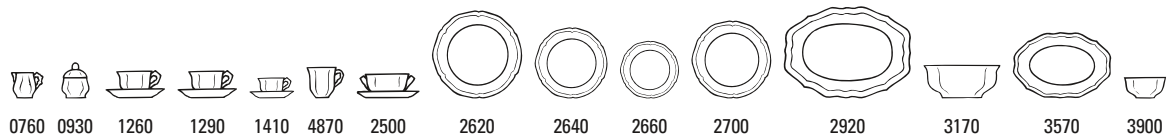

Manoir 10-2396-

Nr.Art.	Articolo	Misura	EUR
0760	Cremiera 6 pers. 0,25l	{1} 0,25l	32,90
0930	Zuccheriera 6 pers.0,20l	{1} 0,20l	39,90
1260	Tazza te c. piatt. 2pezzi		33,00
1270	Tazza te s.piatt. 0,20l	{6} 0,20l	17,00
1280	Piattino tazza te 15cm	{6} 15cm	16,00
1290	Tazza caffè c.piat.2pezzi		33,00
1300	Tazza caffè s.p. 0,20l	{6} 0,20l	17,00
1310	Piattino tazza caffè 15cm	{6} 15cm	16,00
1410	Tazza espresso c.p.2pezzi		26,00
1420	Tazza espresso s.p.0,10l	{6} 0,10l	14,00
1430	Piattino tazza espres13cm	{6} 13cm	12,00

4870	Bicchiere c. manico 0,30l	{6} 0,30l	19,90
2500	Tazza da brodo c.p.2pezzi		49,90
2510	Tazza da brodo s.p.0,35l	{6} 0,35l	30,00
2520	Piatt. tazza da brodo17cm	{6} 17cm	19,90
2620	Piatto piano 26cm	{6} 26cm	24,90
2640	Piatto dessert 21cm	{6} 21cm	22,90
2660	Piatto pane 17cm	{6} 17cm	19,90
2700	Piatto fondo 23cm	{6} 23cm	24,90
2920	Piatto ovale 37cm (2)	{1} 37cm	69,90
3170	Insalatiera 21cm (2)	{1} 21cm	54,90
3570	Raviera 24cm	{1} 24cm	36,90
3900	Coppetta dessert 15cm (2)	{6} 15cm	19,90