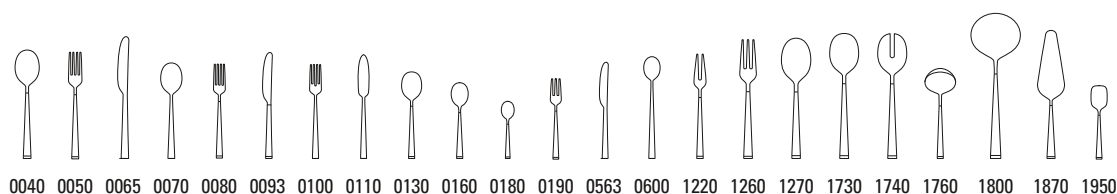

BLACKSMITH

Acciaio, inalterabile in lavastoviglie

Blacksmith 12-6387-

Nr.Art.	Articolo	Misura	EUR
0040	Cucchiaino standard	{6} 205mm	14,90
0050	Forchetta standard	{6} 205mm	14,90
0065	Coltello standard	{6} 231mm	15,90
0070	Cucchiaino dessert	{6} 180mm	14,90
0080	Forchetta dessert	{6} 180mm	14,90
0093	Coltello dessert	{6} 202mm	15,90
0100	Forchetta pesce	{6} 180mm	15,90
0110	Coltello pesce	{6} 200mm	15,90
0130	Cucchiaino brodo/crema	{6} 168mm	14,90
0160	Cucchiaino caffè	{6} 145mm	13,90
0180	Cucchiaino espresso	{6} 106mm	10,90
0190	Forchettina dolce	{6} 156mm	14,90
0563	Coltello frutta	{6} 185mm	14,90
0600	Cucchiaino Longdrink	{6} 195mm	15,90
1220	Forchetta antipasti grande	{1} 200mm	17,90

Nr.Art.	Articolo	Misura	EUR
1260	Forchetta legumi	{1} 230mm	29,90
1270	Cucchiaino legumi	{1} 230mm	29,90
1730	Cucchiaino insalata	{1} 240mm	29,90
1740	Forchetta insalata	{1} 240mm	29,90
1760	Mestolino salsa	{1} 170mm	29,90
1800	Mestolo grande	{1} 275mm	47,90
1870	Pala torta	{1} 245mm	29,90
1950	Cucchiaino zucchero/gelato	{6} 140mm	12,90
9030	Servizio tavola 24 pezzi		299,00
9050	Servizio tavola 30 pezzi		349,00
9072	Servizio tavola 70pz mestolo		899,00
9115	Servizio tavola 113 pz lunch		1.299,00

Posate

CAFFÈ CLUB

Acciaio + Silicone, inalterabile in lavastoviglie

Caffè Club 12-6410-®

Nr.Art.	Articolo	Misura	EUR
0160	Cucchiaino caffè Touch of Rose	{6} 145mm	4,95
0180	Cucchiaino esp. Touch of Rose	{6} 110mm	3,95
0161	Cucchiaino caffè Touch of Hazel	{6} 145mm	4,95
0181	Cucchiaino esp. Touch of Hazel	{6} 110mm	3,95
0162	Cucchiaino caffè Touch of Smoke	{6} 145mm	4,95
0182	Cucchiaino esp. Touch of Smoke	{6} 110mm	3,95
0163	Cucchiaino caffè Touch of Ivy	{6} 145mm	4,95
0183	Cucchiaino esp. Touch of Ivy	{6} 110mm	3,95

Prezzi consigliati per la vendita al pubblico.