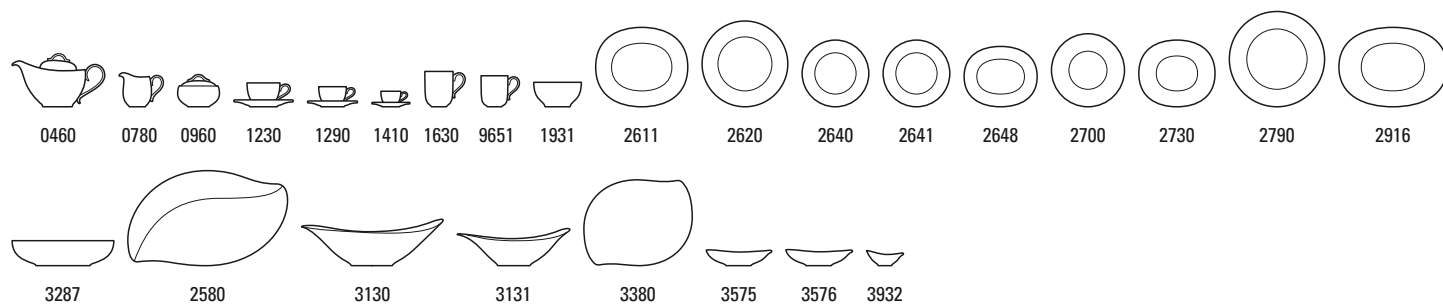

MarieFleur Gris Basic stampi per forno

MarieFleur Gris Gifts

Marieffleur Gris Basic 10-4104-

Nr.Art.	Articolo	Misura	EUR
0460	Teiera 6 pers.	{1} 1,20l	84,90
0780	Cremiera 6 pers.	{1} 0,30l	29,90
0960	Zuccheriera/marmellatiera 6 pers.	{1} 0,45l	31,90
1230	Tazza colazione con piattino 2pz.		31,90
1240	Tazza colazione senza piattino	{6} 0,39l	17,90
1250	Piattino tazza colazione	{6} 19cm	14,00
1260	Tazza tè con piattino 2pz.		21,90
1270	Tazza tè senza piattino	{6} 0,24l	12,90
1280	Piattino tazza tè	{6} 16cm	9,00
1290	Tazza caffè con piattino 2pz		21,90
1300	Tazza caffè senza piattino	{6} 0,25l	12,90
1310	Piattino tazza caffè	{6} 16cm	9,00
1410	Tazza espresso con piattino 2pz.		19,90
1420	Tazza espresso senza piattino	{6} 0,08l	11,90
1430	Piattino tazza espresso	{6} 12cm	8,00
1630	Bicchiere Latte Macchiato	{6} 0,48l	19,90
9651	Bicchiere con manico	{6} 0,35l	14,90
1931	Scodella	{4} 0,75l	17,90
2611	Piatto piano ovale	{6} 29x25cm	21,90
2620	Piatto piano	{6} 27cm	19,90
2640	Piatto dessert	{6} 21cm	17,90
2641	Piatto dessert - nuovo	{6} 21cm	17,90
2648	Piatto dessert ovale	{6} 23x19cm	19,90
2700	Piatto fondo	{6} 23cm	19,90
2730	Piatto fondo ovale	{6} 24x21cm	21,90
2790	Piatto gourmet tondo	{1} 30cm	29,90
2916	Piatto di portata	{1} 34cm	64,90
3287	Insalatiera ovale	{1} 32cm	47,90

Marieffleur Gris Serve & Salad 10-4105-

Nr.Art.	Articolo	Misura	EUR
2580	Piatto a servire	{1} 50x30cm	64,90
3130	Insalatiera	{1} 45x31cm	79,90
3131	Insalatiera	{1} 36x24cm	64,90
3380	Coppa piana	{6} 34cm	26,90
3575	Coppa fonda	{6} 29cm	26,90
3576	Coppa fonda	{1} 21x18cm	21,90
3932	Coppetta Dip	{6} 12x8cm	13,90

Marieffleur Gris Basic stampi per forno 10-4164-^{FB}

Nr.Art.	Articolo	Misura	EUR
3015	Piatto di portata / Coperchio rettangol.	{1} 36x26cm	42,90
3016	Piatto di portata / Coperchio rettangol.	{1} 32x22cm	39,90
3025	Piatto di portata / Coperchio tondo	{1} 30cm	42,90
3026	Piatto di portata / Coperchio tondo	{1} 26cm	39,90
3262	Gratin tondo	{1} 28cm	52,90
3263	Gratin tondo	{1} 24cm	42,90
3272	Gratin rettangolare	{1} 34x24cm	52,90
3273	Gratin rettangolare	{1} 30x20cm	47,90

Marieffleur Gris Gifts 10-1635-^{FB}

Nr.Art.	Articolo	Misura	EUR
1925	Coppa con manici	{1} 0,60l	32,90
3846	Coppetta rettangolare	{1} 23,6x9,7cm	32,90
3934	Coppetta quadrata	{1} 14x14cm	26,90
4451	Ciotolina decorativa	{1} 11cm	26,90

^{FB} *Decorati di fine serie 2019*

Integrazioni all'assortimento: Utensili per Preparare & Servire pagina 132.