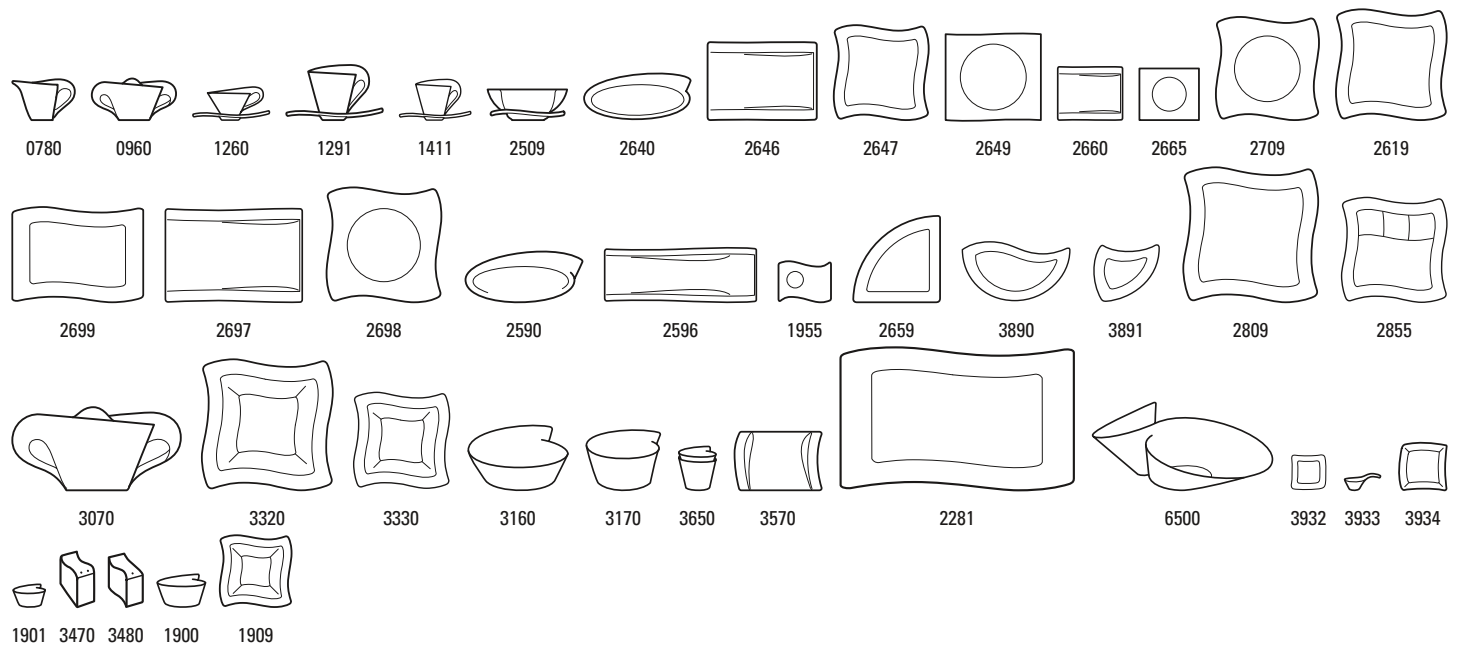

Premium Porcelain, inalterabile in lavastoviglie, adatto per microonde