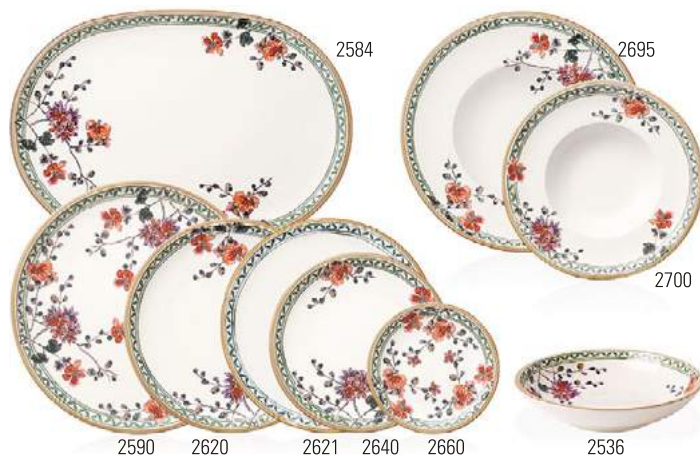

# ARTESANO PROVENÇAL VERDURE

⊕ 2014

Premium Porcelain, inalterabile in lavastoviglie, adatto per microonde

## Artésano Provençal Verdure 10-4131-

Nr.Art.	Articolo	Misura	EUR
1290	<b>Tazza caffè con piattino 2pz</b>		<b>26,90</b>
1300	Tazza caffè senza piattino	{6} 0,25l	<b>14,90</b>
1310	Piattino tazza caffè	{6} 16cm	<b>12,00</b>
1260	<b>Tazza tè con piattino 2pz.</b>		<b>26,90</b>
1270	Tazza tè senza piattino	{6} 0,24l	<b>14,90</b>
1280	Piattino tazza tè	{6} 16cm	<b>12,00</b>
1410	<b>Tazza espresso con piattino 2pz.</b>		<b>24,90</b>
1420	Tazza espresso senza piattino	{6} 0,10l	<b>13,90</b>
1430	Piattino tazza espresso	{6} 12cm	<b>11,00</b>
9651	<b>Bicchiere con manico</b>	{6} 0,38l	<b>17,90</b>
1900	<b>Scodella</b>	{4} 0,60l	<b>19,90</b>

## Artésano Provençal Verdure 10-4131-

Nr.Art.	Articolo	Misura	EUR
2536	<b>Ciotola per pasta</b>	{6} 1,10l	<b>19,90</b>
2584	<b>Piatto pesce ovale</b>	{1} 43x30cm	<b>52,90</b>
2590	<b>Piatto pizza</b>	{1} 32cm	<b>31,90</b>
2620	<b>Piatto piano</b>	{6} 27cm	<b>24,90</b>
2621	<b>Piatto piano - nuovo</b>	{6} 27cm	<b>24,90</b>
2640	<b>Piatto dessert</b>	{6} 22cm	<b>21,90</b>
2660	<b>Piatto pane</b>	{6} 16cm	<b>17,90</b>
2695	<b>Piatto pasta</b>	{4} 30cm	<b>29,90</b>
2700	<b>Piatto fondo</b>	{6} 25cm	<b>24,90</b>