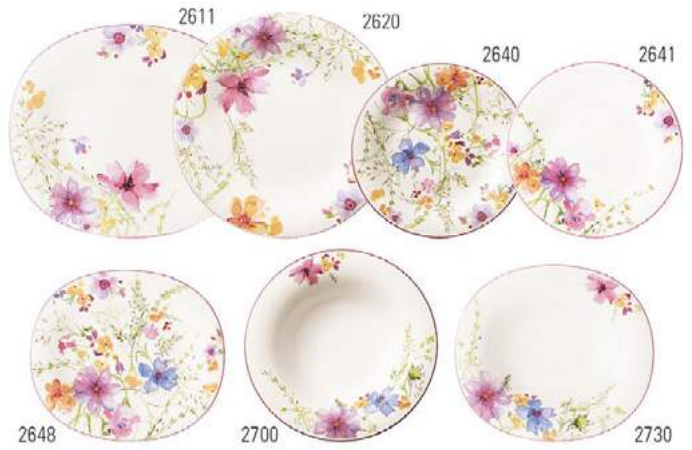

MARIEFLEUR

⊕ 2012