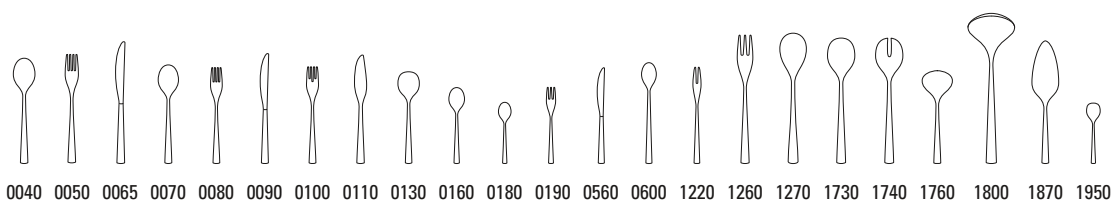

Integrazioni all'assortimento: Porcellane Classic pagina 78.