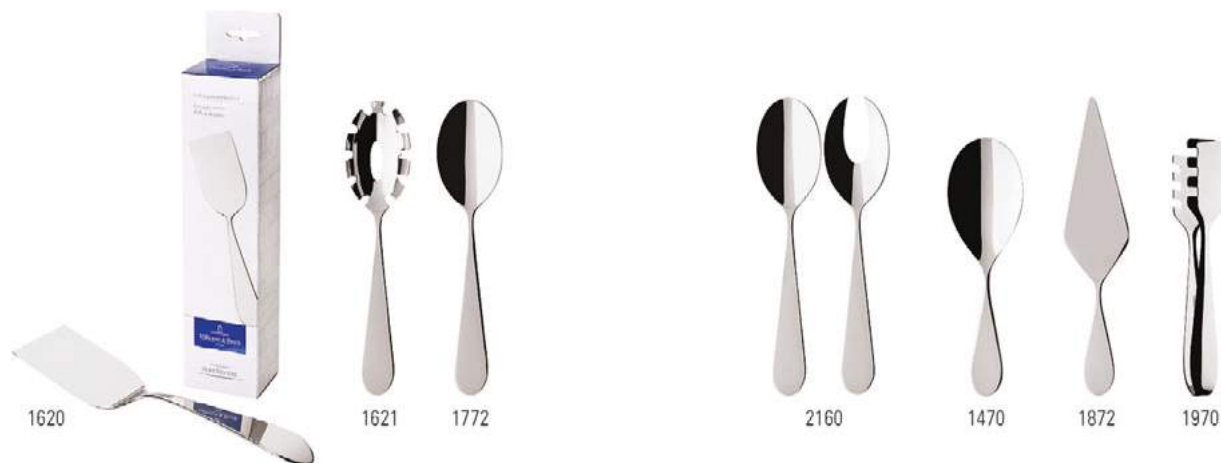

## SERENO XXL

Acciaio, inalterabile in lavastoviglie