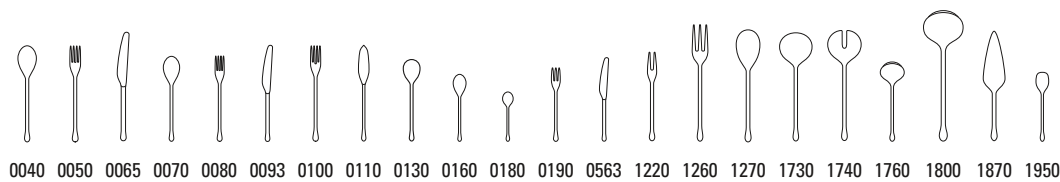

0040 0050 0065 0070 0080 0093 0100 0110 0130 0160 0180 0190 0563 1220 1260 1270 1730 1740 1760 1800 1870 1950

Prezzi consigliati per la vendita al pubblico.