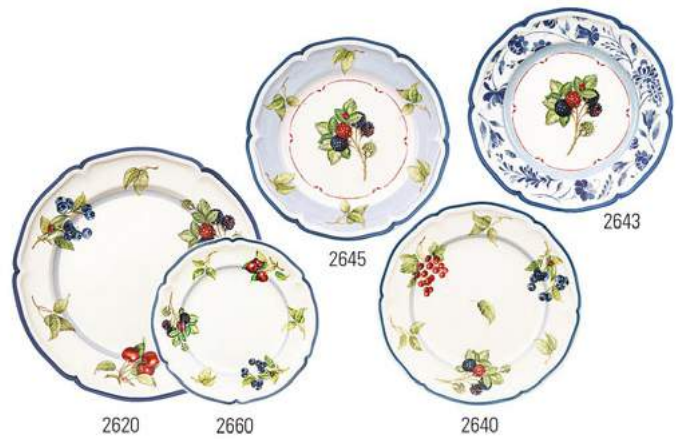

COTTAGE

⊕ 2004