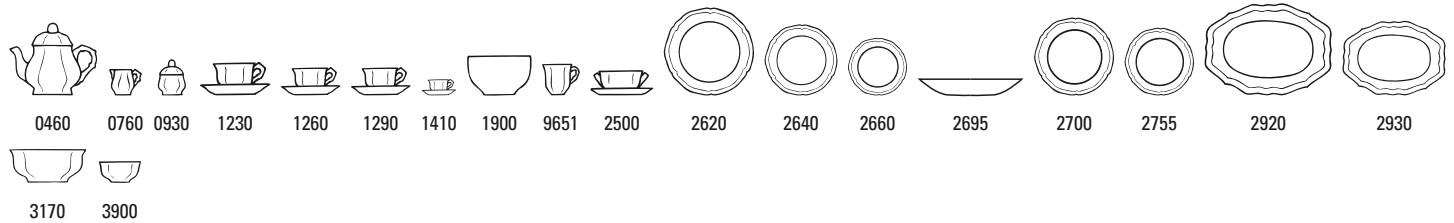

Premium Porcelain, inalterabile in lavastoviglie, adatto per microonde