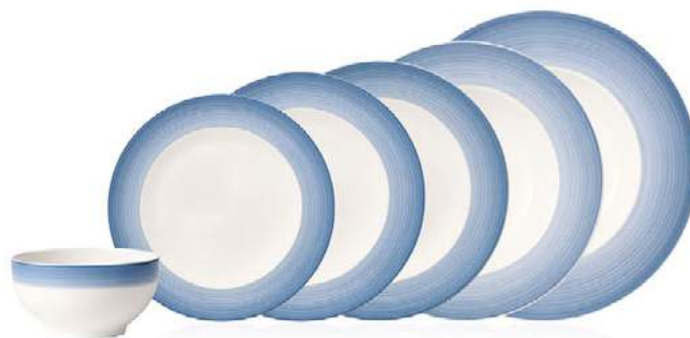

Colourful Life Winter Sky 10-4856-

Nr.Art.	Articolo	Misura	EUR
1900	Scodella	{4} 0,75l	15,90
2620	Piatto piano	{6} 27cm	15,90
2640	Piatto dessert	{6} 22cm	13,90
2700	Piatto fondo	{6} 25cm	15,90
2790	Piatto fondo/pasta	{6} 30cm	29,90
3381	Coppa piana	{6} 1,10l	16,90
9064	Set For Me & You	{1}	109,00