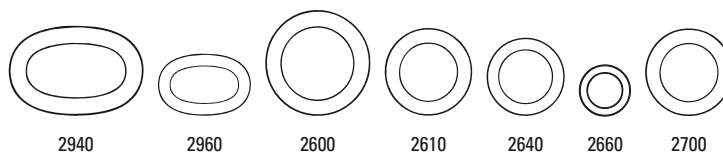

Premium Porcelain, inalterabile in lavastoviglie, adatto per microonde

da sinistra a destra: TWIST ALEA Limone, TWIST ALEA Verde, TWIST ALEA Caro