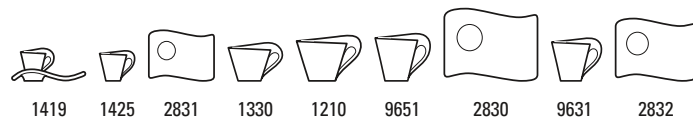

NewWave Caffè 10-2484-

Nr.Art.	Articolo	Misura	EUR
1419	Tazza espresso con piattino 2pz.		34,90
1425	Tazza espresso senza piattino	{6} 0,08l	18,90
2831	Piatto party piccolo	{6} 17x13cm	16,00
1330	Tazza cappuccino senza piattino	{6} 0,25l	19,90
1210	Tazza caffè latte senza piattino	{6} 0,40l	19,90
9651	Bicchieri con manico	{6} 0,30l	19,90
2830	Piatto party grande	{6} 22x17cm	18,00
9631	Bicchiere con manico	{6} 0,25l	18,90
2832	Piatto party medio	{6} 20x14cm	17,00