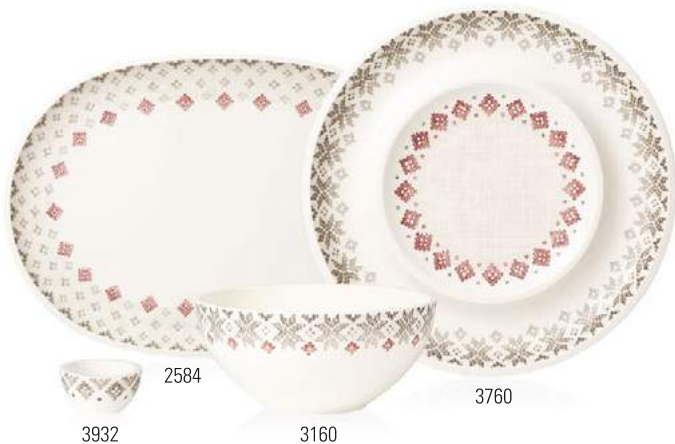

ARTESANO MONTAGNE