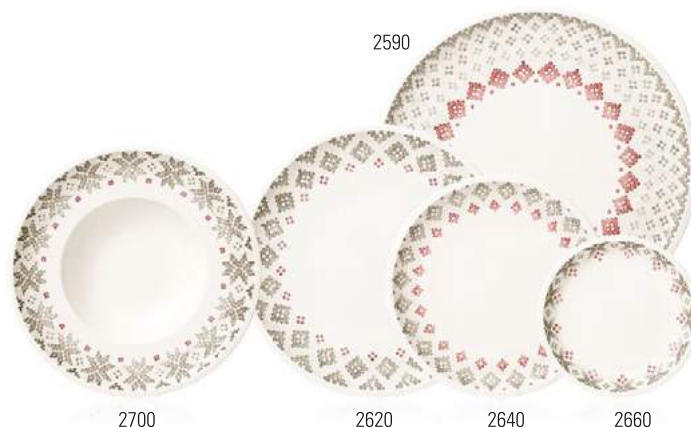

ARTESANO MONTAGNE

⊕ 2017

Premium Porcelain, inalterabile in lavastoviglie, adatto per microonde

Artésano Montagne 10-4197-[Ⓜ]

Nr.Art.	Articolo	Misura	EUR
1260	Tazza tè con piattino 2pz.		23,90
1270	Tazza tè senza piattino	{6} 0,24l	13,90
1280	Piattino tazza tè	{6} 16cm	10,00
1290	Tazza caffè con piattino 2pz		23,90
1300	Tazza caffè senza piattino	{6} 0,25l	13,90
1310	Piattino tazza caffè	{6} 16cm	10,00
1410	Tazza espresso c.p.2pezzi		21,90
1420	Tazza espresso senza piattino	{6} 0,10l	12,90
1430	Piattino tazza espresso	{6} 12cm	9,00
9651	Bicchiere con manico	{6} 0,38l	17,90
1900	Scodella	{4} 0,60l	19,90

[Ⓜ] *Decorì di fine serie 2019*

Artésano Montagne 10-4197-[Ⓜ]

Nr.Art.	Articolo	Misura	EUR
2590	Piatto segnaposto	{1} 32cm	32,90
2620	Piatto piano	{6} 27cm	21,90
2640	Piatto dessert	{6} 22cm	19,90
2660	Piatto pane	{6} 16cm	14,90
2700	Piatto fondo	{6} 25cm	21,90

[Ⓜ] *Decorì di fine serie 2019*