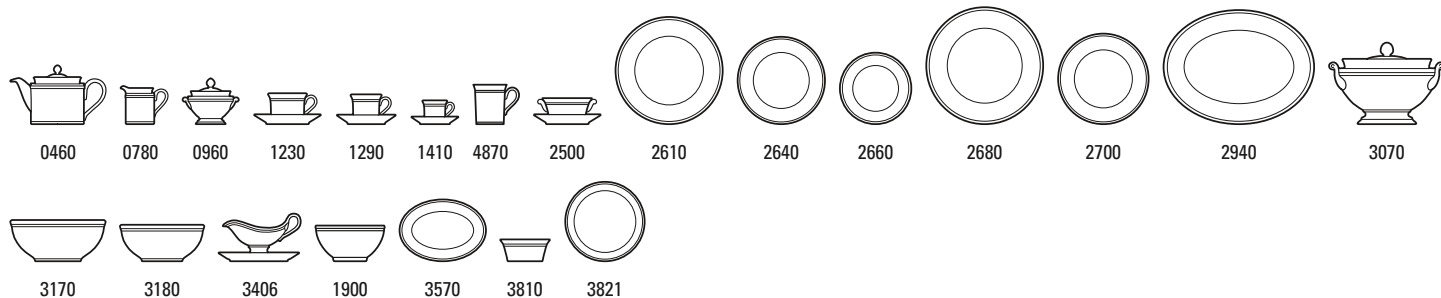

Premium Porcelain, inalterabile in lavastoviglie, adatto per microonde