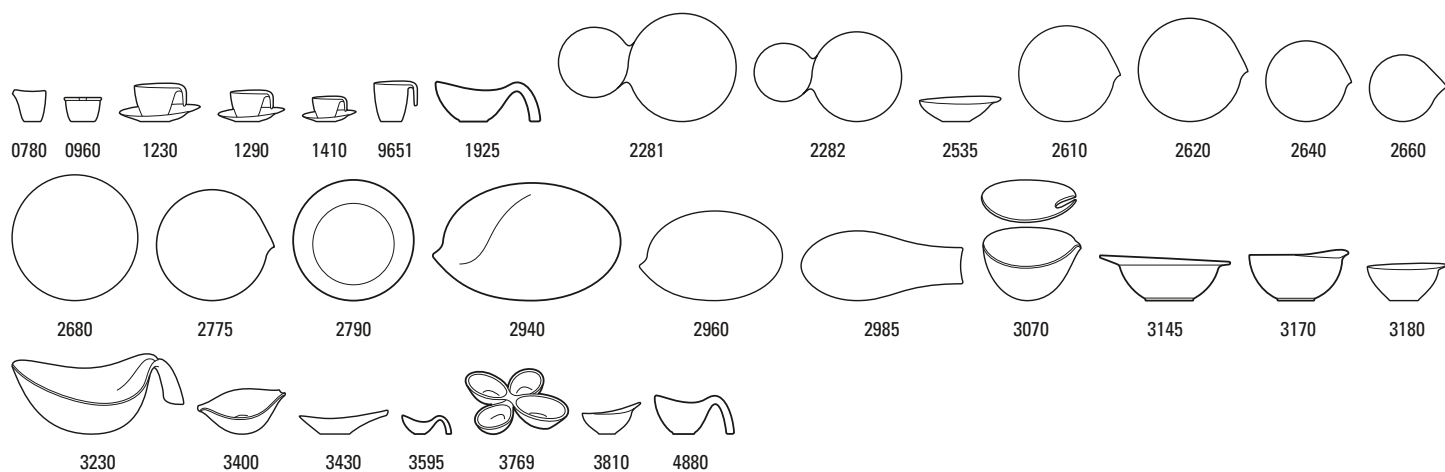

Flow 10-3420-

Nr.Art.	Articolo	Misura	EUR
0780	Cremiera 6 pers.	{1} 0,20l	29,90
0960	Zuccheriera/marmellatiera 6 pers.	{1} 0,20l	31,90
1230	Tazza colazione con piattino 2pz.		36,90
1240	Tazza colazione senza piattino	{6} 0,38l	20,90
1250	Piattino tazza colazione	{6} 21x18cm	16,00
1290	Tazza caffè con piattino 2pz		31,90
1300	Tazza caffè senza piattino	{6} 0,20l	18,90
1310	Piattino tazza caffè	{6} 18x15cm	13,00
1410	Tazza espresso con piattino 2pz.		26,90
1420	Tazza espresso senza piattino	{6} 0,10l	17,90
1430	Piattino tazza espresso	{6} 14x12cm	9,00
9651	Bicchieri con manico	{6} 0,34l	14,90
1925	Scodella con manico	{1} 0,60l	22,90
2281	Two in One	{1} 47x29cm	47,90
2282	Two in One	{1} 39x25cm	37,90
2535	Piatto fondo/coppetta cereali	{6} 21x20cm, 0,30l	19,90
2610	Piatto piano piccolo	{6} 26x24cm	18,90
2620	Piatto piano	{6} 28x27cm	19,90
2640	Piatto dessert	{6} 23x22cm	18,90

2660	Piatto pane	{6} 20x17cm	16,90
2680	Piatto segnaposto	{1} 33cm	39,90
2775	Piatto gourmet	{6} 31x29cm	24,90
2790	Piatto pasta	{4} 30cm	29,90
2940	Piatto ovale	{1} 47cm	52,90
2960	Piatto ovale	{1} 36cm	42,90
2985	Piatto ovale/Piatto pesce	{1} 43x19cm	36,90
3070	Legumiera	{1} 3,00l	84,90
3145	Piatto pasta	{1} 2,50l	52,90
3170	Insalatiera (2)	{1} 2,50l	52,90
3180	Insalatiera (3)	{1} 1,70l	47,90
3230	Insalatiera con manico	{1} 1,80l	52,90
3400	Salsiera/tazza da brodo	{1} 0,36l	24,90
3430	Salsiera	{1} 0,24l	27,90
3595	Amuse Bouche	{6} 0,03l	13,90
3769	Set hors-d'oeuvre, 2 pz		37,80
3770	Hors-d'oeuvre	{1} 27x9cm, 0,12l	19,90
3771	Hors-d'oeuvre	{1} 25x8cm, 0,05l	17,90
3810	Coppetta dessert	{6} 16x13cm, 0,30l	18,90
4880	Cup con manico	{1} 0,45l	19,90