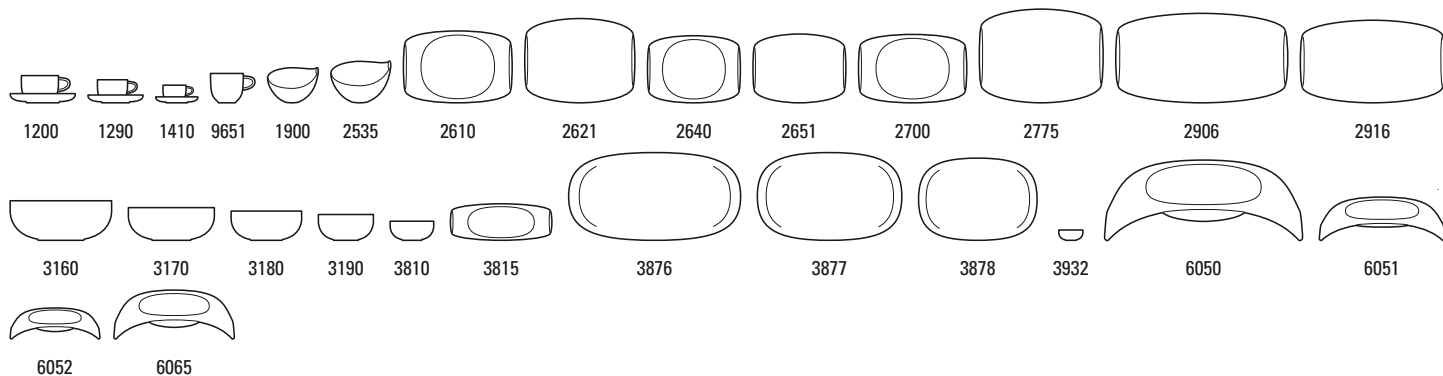

Urban Nature 10-3452-

Nr.Art.	Articolo	Misura	EUR
1200	Tazza caffè latte con piattino 2pz.		31,90
1210	Tazza caffè latte senza piattino	{4} 0,45l	17,90
1220	Piat.taz. caffè latte/piccolo piatto (1)	{4} 19,5x15cm	14,00
1290	Tazza caffè/tè con piattino 2pz.		29,90
1300	Tazza caffè/tè senza piattino	{4} 0,24l	16,90
1310	Piattino tazza caffè/tè	{4} 16,5x13,5cm	13,00
1410	Tazza espresso con piattino 2pz.		25,90
1420	Tazza espresso senza piattino	{4} 0,08l	14,90
1430	Piattino tazza espresso	{4} 10x12cm	11,00
9651	Bicchiere con manico	{4} 0,38l	19,90
1900	Scodella piccola	{4} 0,60l	19,90
2535	Piatto fondo / Scodella grande	{4} 1,00l	26,90
2610	Piatto piano	{4} 32x21,5cm	21,90
2621	Piatto piano COUP	{4} 32x24,5cm	21,90
2640	Piatto dessert	{4} 27x19,5cm	19,90
2651	Piatto dessert COUP	{4} 27x20cm	19,90

Decor di fine serie 2019

2700	Piatto fondo	{4} 31x20cm	21,90
2775	Piatto gourmet	{1} 36x27,5cm	31,90
2906	Piatto di portata	{1} 50x26cm	64,90
2916	Piatto di portata	{1} 42x24cm	52,90
3160	Insalatiera (1)	{1} 30cm	69,90
3170	Insalatiera (2)	{1} 25cm	59,90
3180	Insalatiera (3)	{1} 21cm	42,90
3190	Insalatiera (4)	{1} 16cm	31,90
3810	Coppetta macedonia	{4} 13cm	19,90
3815	Barchetta dessert/antipasti	{4} 30x11cm	19,90
3876	Coppa di portata	{1} 50x27cm	69,90
3877	Coppa di portata	{1} 42x25,5cm	52,90
3878	Coppa di portata	{1} 35x24cm	42,90
3932	Coppetta Dip	{4} 7x5,5cm, 0,04l	12,90
6050	Traversa frutti	{1} 57,5x26,5cm, 2,20l	99,90
6051	Traversa (1)	{1} 37x14cm, 0,20l	29,90
6052	Traversa (2)	{1} 26x11,5cm, 0,15l	27,90
6065	Traversa pasta	{1} 35x18cm, 0,58l	29,90

Decor di fine serie 2019