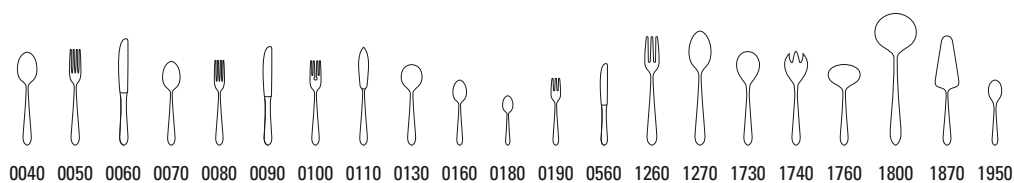

0040 0050 0060 0070 0080 0090 0100 0110 0130 0160 0180 0190 0560 1260 1270 1730 1740 1760 1800 1870 1950