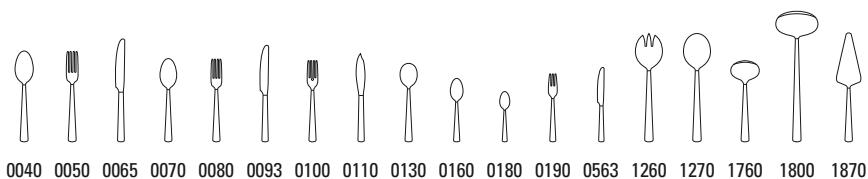

Prezzi consigliati per la vendita al pubblico.