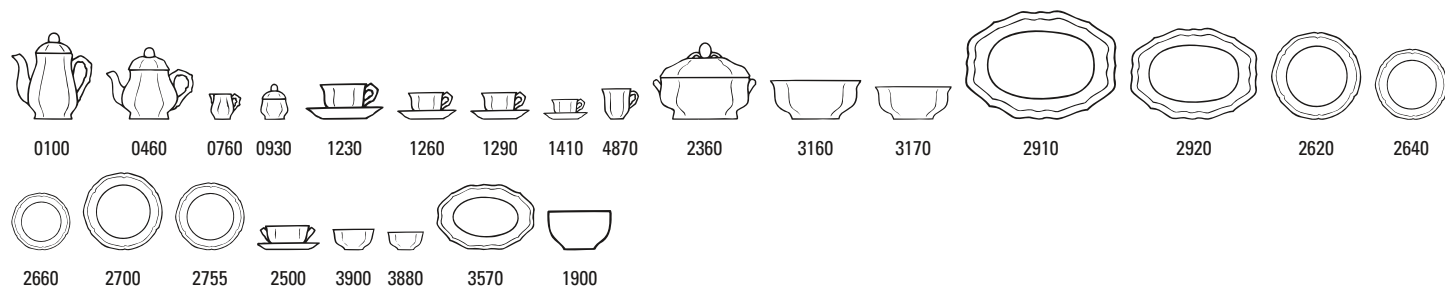

Petite Fleur 10-2395-

Nr.Art.	Articolo	Misura	EUR
0100	Caffettiera 6 pers.	{1} 1,25l	94,90
0460	Teiera 6 pers.	{1} 1,00l	94,90
0760	Cremiera 6 pers.	{1} 0,25l	39,90
0930	Zuccheriera 6 pers.	{1} 0,20l	47,90
1230	Tazza colazione con piattino 2pz.		39,90
1240	Tazza colazione senza piattino	{6} 0,35l	22,90
1250	Piattino tazza colazione	{6} 17cm	17,00
1260	Tazza tè con piattino 2pz.		29,90
1270	Tazza tè senza piattino	{6} 0,20l	17,90
1280	Piattino tazza tè	{6} 15cm	12,00
1290	Tazza caffè con piattino 2pz		29,90
1300	Tazza caffè senza piattino	{6} 0,20l	17,90
1310	Piattino tazza caffè	{6} 15cm	12,00
1410	Tazza espresso con piattino 2pz.		27,90
1420	Tazza espresso senza piattino	{6} 0,10l	16,90
1430	Piattino tazza espresso	{6} 13cm	11,00
4870	Bicchiere con manico	{6} 0,30l	21,90

2360	Zuppiera ovale	{1} 2,50l	219,00
3160	Insalatiera (1)	{1} 25cm	79,90
3170	Insalatiera (2)	{1} 21cm	59,90
2910	Piatto ovale (1)	{1} 44cm	99,90
2920	Piatto ovale (2)	{1} 37cm	79,90
2620	Piatto piano	{6} 26cm	29,90
2640	Piatto dessert	{6} 21cm	27,90
2660	Piatto pane	{6} 17cm	24,90
2700	Piatto fondo	{6} 23cm	29,90
2755	Piatto fondo	{6} 20cm	29,90
2500	Tazza da brodo con piattino 2pz.		49,90
2510	Tazza da brodo senza piattino	{6} 0,35l	32,90
2520	Piattino tazza da brodo	{6} 17cm	17,00
3900	Coppetta dessert (2)	{6} 15cm	24,90
3880	Coppetta dessert (3)	{6} 12cm	19,90
3570	Raviera	{1} 24cm	39,90
1900	Scodella	{4} 0,65l	24,90

Integrazioni all'assortimento: Utensili per Preparare & Servire pagina 133.

Prezzi consigliati per la vendita al pubblico.