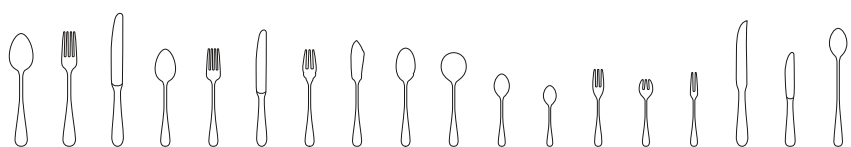

0040 0050 0060 0070 0080 0090 0100 0110 0120 0130 0160 0180 0190 0500 0530 0540 0563 0600