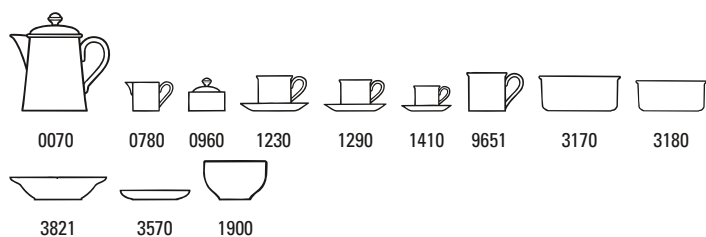

Premium Porcelain, inalterabile in lavastoviglie, adatto per microonde

da sinistra a destra: TWIST ALEA Limone, TWIST ALEA Verde, TWIST ALEA Caro