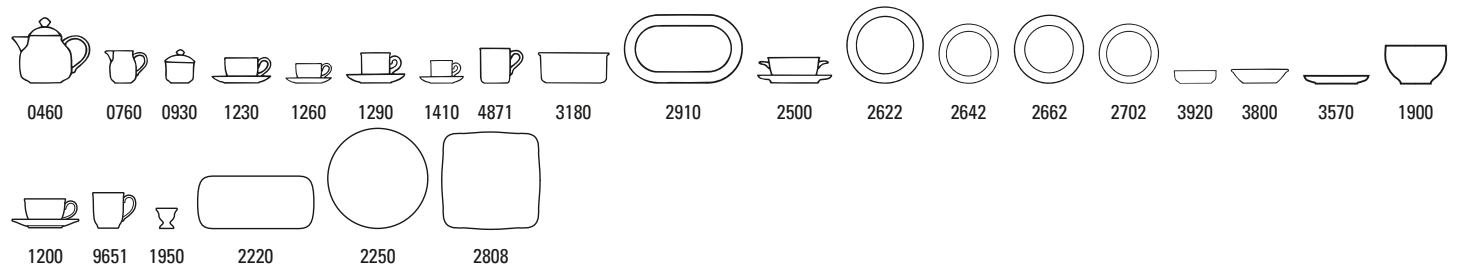

Design Naif Gifts

**Design Naif 10-2337-**

Nr.Art.	Articolo	Misura	EUR
0460	<b>Teiera 6 pers.</b>	{1} 0,90l	<b>129,00</b>
0760	<b>Cremiera 6 pers.</b>	{1} 0,25l	<b>39,90</b>
0930	<b>Zuccheriera 6 pers.</b>	{1} 0,20l	<b>44,90</b>
1230	<b>Tazza colazione con piattino 2pz.</b>		<b>49,90</b>
1240	Tazza colazione senza piattino	{6} 0,42l	<b>27,90</b>
1250	Piattino tazza colazione	{6} 17cm	<b>22,00</b>
1260	<b>Tazza tè con piattino 2pz.</b>		<b>35,90</b>
1270	Tazza tè senza piattino	{6} 0,25l	<b>19,90</b>
1280	Piattino tazza tè	{6} 15cm	<b>16,00</b>
1290	<b>Tazza caffè con piattino 2pz</b>		<b>35,90</b>
1300	Tazza caffè senza piattino	{6} 0,20l	<b>19,90</b>
1310	Piattino tazza caffè	{6} 15cm	<b>16,00</b>
1410	<b>Tazza espresso con piattino 2pz.</b>		<b>33,90</b>
1420	Tazza espresso senza piattino	{6} 0,10l	<b>18,90</b>
1430	Piattino tazza espresso	{6} 12cm	<b>15,00</b>
4871	<b>Bicchiere con manico Giardiniere</b>	{6} 0,30l	<b>19,90</b>
4872	<b>Bicchiere con manico Castello</b>	{6} 0,30l	<b>19,90</b>
4873	<b>Bicchiere con manico Barca</b>	{6} 0,30l	<b>19,90</b>
4874	<b>Bicchiere con manico Pescatore</b>	{6} 0,30l	<b>19,90</b>
4875	<b>Bicchiere con manico Borgo</b>	{6} 0,30l	<b>19,90</b>
4876	<b>Bicchiere c. manico Strada del villaggio</b>	{6} 0,30l	<b>19,90</b>
3180	<b>Insalatiera (3)</b>	{1} 20cm	<b>74,90</b>
2910	<b>Piatto ovale (2)</b>	{1} 34cm	<b>94,90</b>
2500	<b>Tazza da brodo con piattino 2pz.</b>		<b>56,90</b>
2510	Tazza da brodo senza piattino	{6} 0,45l	<b>35,00</b>
2520	Piattino tazza da brodo	{6} 19cm	<b>21,90</b>
2622	<b>Piatto piano Contadino</b>	{6} 27cm	<b>29,90</b>
2623	<b>Piatto piano Arca di Noé</b>	{6} 27cm	<b>29,90</b>
2624	<b>Piatto piano Allevamento di polli</b>	{6} 27cm	<b>29,90</b>
2625	<b>Piatto piano Villaggio</b>	{6} 27cm	<b>29,90</b>
2626	<b>Piatto piano Camino</b>	{6} 27cm	<b>29,90</b>
2627	<b>Piatto piano Cacciatore</b>	{6} 27cm	<b>29,90</b>
2642	<b>Piatto dessert Contadino</b>	{6} 21cm	<b>27,90</b>
2643	<b>Piatto dessert Arca di Noé</b>	{6} 21cm	<b>27,90</b>
2644	<b>Piatto dessert Allevamento di polli</b>	{6} 21cm	<b>27,90</b>
2645	<b>Piatto dessert Villaggio</b>	{6} 21cm	<b>27,90</b>