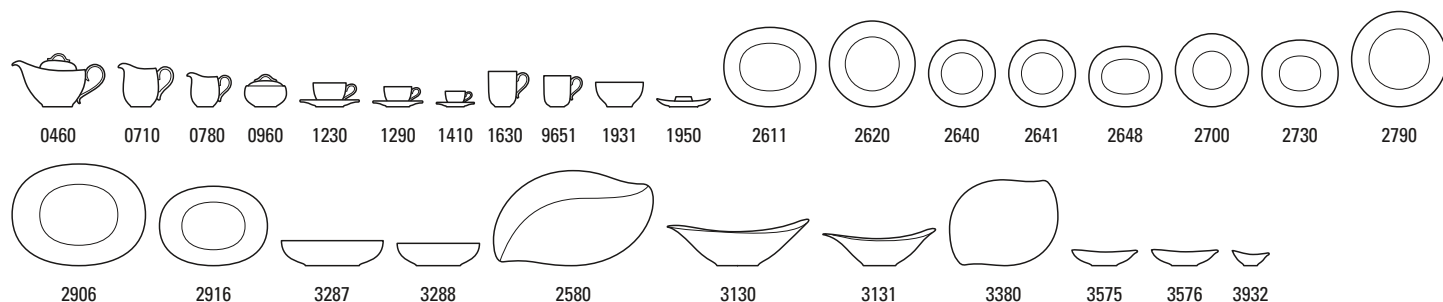

Marieflour Tea

Marieflour Tea

**Marieffleur Basic 10-4100-**

Nr.Art.	Articolo	Misura	EUR
0460	<b>Teiera 6 pers.</b>	{1} 1,20l	<b>84,90</b>
0710	<b>Latteria</b>	{1} 0,60l	<b>42,90</b>
0780	<b>Cremiera 6 pers.</b>	{1} 0,30l	<b>29,90</b>
0960	<b>Zuccheriera/marmellatiera 6 pers.</b>	{1} 0,45l	<b>31,90</b>
1230	<b>Tazza colazione con piattino 2pz.</b>		<b>31,90</b>
1240	Tazza colazione senza piattino	{6} 0,39l	<b>17,90</b>
1250	Piattino tazza colazione	{6} 19cm	<b>14,00</b>
1290	<b>Tazza caffè con piattino 2pz</b>		<b>21,90</b>
1300	Tazza caffè senza piattino	{6} 0,25l	<b>12,90</b>
1310	Piattino tazza caffè	{6} 16cm	<b>9,00</b>
1410	<b>Tazza espresso con piattino 2pz.</b>		<b>19,90</b>
1420	Tazza espresso senza piattino	{6} 0,08l	<b>11,90</b>
1430	Piattino tazza espresso	{6} 12cm	<b>8,00</b>
1630	<b>Bicchieri Latte Macchiato</b>	{6} 0,45l	<b>19,90</b>
9651	<b>Bicchieri con manico</b>	{6} 0,35l	<b>14,90</b>
1931	<b>Scodella</b>	{4} 0,75l	<b>17,90</b>
1950	<b>Portaouvo</b>	{4}	<b>14,90</b>
2611	<b>Piatto piano ovale</b>	{6} 29x25cm	<b>21,90</b>
2620	<b>Piatto piano</b>	{6} 27cm	<b>19,90</b>
2640	<b>Piatto dessert</b>	{6} 21cm	<b>17,90</b>
2641	<b>Piatto dessert - nuovo</b>	{6} 21cm	<b>17,90</b>
2648	<b>Piatto dessert ovale</b>	{6} 23x19cm	<b>19,90</b>
2700	<b>Piatto fondo</b>	{6} 23cm	<b>19,90</b>
2730	<b>Piatto fondo ovale</b>	{6} 24x21cm	<b>21,90</b>
2790	<b>Piatto gourmet tondo</b>	{1} 30cm	<b>29,90</b>
2906	<b>Piatto di portata</b>	{1} 42cm	<b>74,90</b>
2916	<b>Piatto di portata</b>	{1} 34cm	<b>64,90</b>
3287	<b>Insalatiera ovale</b>	{1} 32cm	<b>47,90</b>
3288	<b>Insalatiera ovale</b>	{1} 26cm	<b>42,90</b>