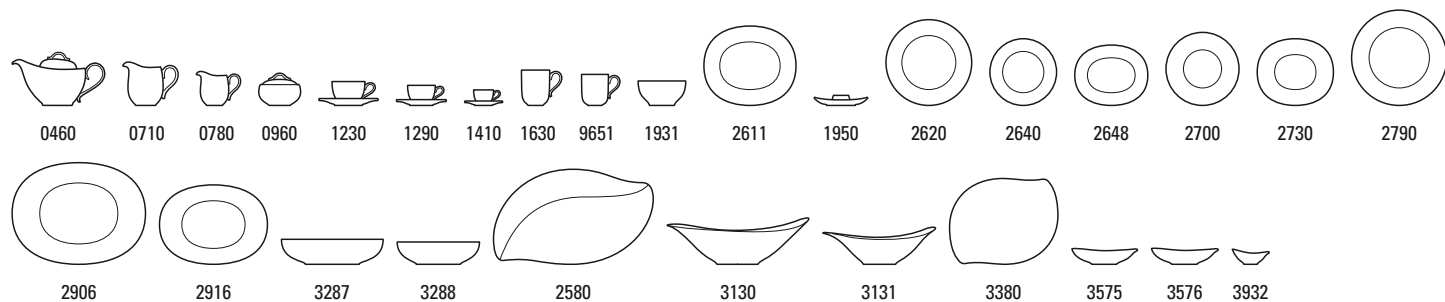

## New Cottage Basic 10-3460-

Nr.Art.	Articolo	Misura	EUR
0460	<b>Teiera 6 pers.</b>	{1} 1,20l	<b>74,90</b>
0710	<b>Latteria</b>	{1} 0,60l	<b>42,90</b>
0780	<b>Cremiera 6 pers.</b>	{1} 0,30l	<b>26,90</b>
0960	<b>Zuccheriera/marmellatiera 6 pers.</b>	{1} 0,45l	<b>29,90</b>
1230	<b>Tazza colazione con piattino 2pz.</b>		<b>29,90</b>
1240	Tazza colazione senza piattino	{6} 0,39l	<b>16,90</b>
1250	Piattino tazza colazione	{6} 19cm	<b>13,00</b>
1260	<b>Tazza tè con piattino 2pz.</b>		<b>19,90</b>
1270	Tazza tè senza piattino	{6} 0,24l	<b>11,90</b>
1280	Piattino tazza tè	{6} 16cm	<b>8,00</b>
1290	<b>Tazza caffè con piattino 2pz</b>		<b>19,90</b>
1300	Tazza caffè senza piattino	{6} 0,25l	<b>11,90</b>
1310	Piattino tazza caffè	{6} 16cm	<b>8,00</b>
1410	<b>Tazza espresso con piattino 2pz.</b>		<b>17,90</b>
1420	Tazza espresso senza piattino	{6} 0,08l	<b>10,90</b>
1430	Piattino tazza espresso	{6} 12cm	<b>7,00</b>
1630	<b>Bicchieri Latte Macchiato</b>	{6} 0,48l	<b>16,90</b>
9651	<b>Bicchieri con manico</b>	{6} 0,35l	<b>12,90</b>
1931	<b>Scodella</b>	{4} 0,75l	<b>16,90</b>
1932	<b>Scodella</b>	{6} 16x14cm	<b>12,90</b>