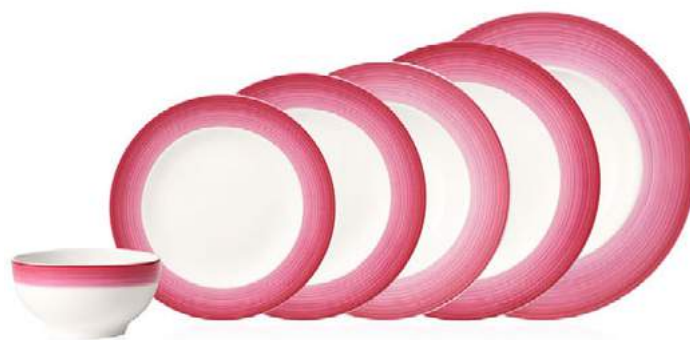

Colourful Life Berry Fantasy 10-4850-

Nr.Art.	Articolo	Misura	EUR
1900	Scodella	{4} 0,75l	15,90
2620	Piatto piano	{6} 27cm	15,90
2640	Piatto dessert	{6} 22cm	13,90
2700	Piatto fondo	{6} 25cm	15,90
2790	Piatto fondo/pasta	{6} 30cm	29,90
3381	Coppa piana	{6} 1,10l	16,90
9064	Set For Me & You	{1}	109,00