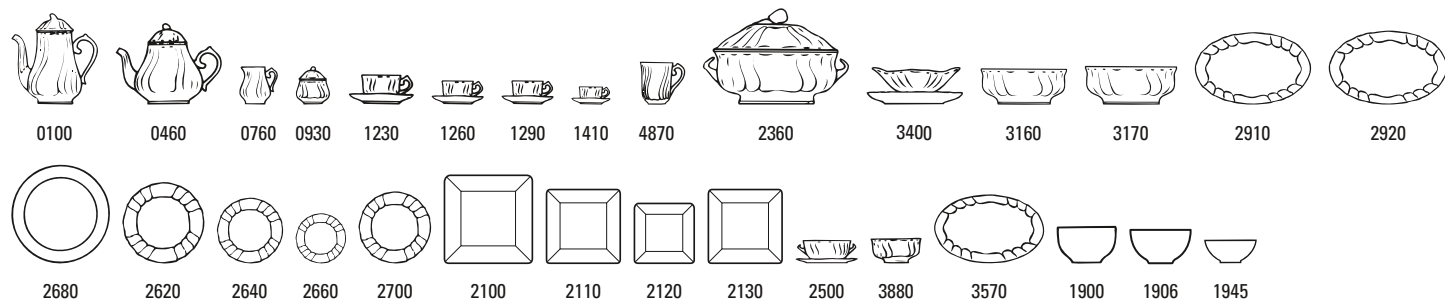

Premium Porcelain, inalterabile in lavastoviglie, adatto per microonde