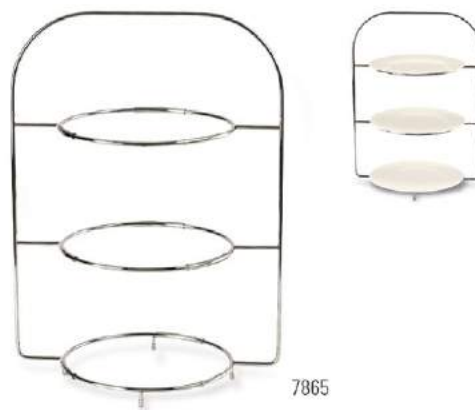

7865

Premium Bone Porcelain, inalterabile in lavastoviglie, adatto per microonde