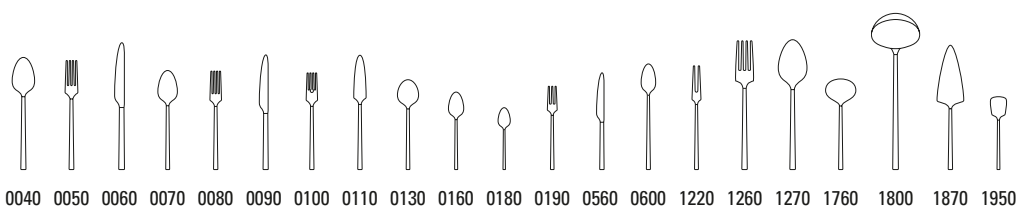

LA CLASSICA

Acciaio, inalterabile in lavastoviglie

La Classica 12-6417-

Nr.Art.	Articolo	Misura	EUR
0040	Cucchiaino standard	{6} 210mm	13,90
0050	Forchetta standard	{6} 208mm	13,90
0060	Coltello standard	{6} 240mm	18,90
0070	Cucchiaino dessert	{6} 188mm	13,90
0080	Forchetta dessert	{6} 187mm	13,90
0090	Coltello dessert	{6} 216mm	18,90
0100	Forchetta pesce	{6} 183mm	14,90
0110	Coltello pesce	{6} 213mm	14,90
0130	Cucchiaino brodo/crema	{6} 170mm	13,90
0160	Cucchiaino caffè	{6} 145mm	10,90
0180	Cucchiaino espresso	{6} 115mm	10,90
0190	Forchettina dolce	{6} 158mm	13,90
0560	Coltello frutta	{6} 183mm	18,90
0600	Cucchiaino Longdrink	{6} 200mm	13,90

Nr.Art.	Articolo	Misura	EUR
1220	Forchetta antipasti grande	{1} 194mm	14,90
1260	Forchetta legumi	{1} 242mm	24,90
1270	Cucchiaino legumi	{1} 244mm	24,90
1760	Mestolino salsa	{1} 170mm	24,90
1800	Mestolo grande	{1} 293mm	44,90
1870	Pala torta	{1} 232mm	24,90
1950	Cucchiaino zucchero/gelato	{6} 136mm	11,90
9030	Servizio tavola 24 pezzi		249,00
9050	Servizio tavola 30 pezzi		299,00
9072	Servizio tavola 70pz mestolo		799,00
9115	Servizio tavola 113 pz.lunch		1.199,00

LA CLASSICA 120 *produzione su ordine*

acciaio argentato, inalterabile in lavastoviglie

La Classica 120 12-5920-

Nr.Art.	Articolo	Misura	EUR
9030	Servizio tavola 24 pezzi	38x27x6cm	889,00
9050	Servizio tavola 30 pezzi	38x27x6cm	1.049,00
9072	Servizio tavola 70pz mestolo	49x34x13cm	2.549,00
9115	Servizio tavola 113 pz.lunch	49x34x18cm	4.249,00

Integrazioni all'assortimento: Porcellane Classic pagina 19 / Vasi & Candelieri & Laterne pagina 50.

produzione su ordine

LA CLASSICA PARZIALMENTE DORATO *produzione su ordine*

acciaio dorato, inalterabile in lavastoviglie

La Classica parzialmente dorato 12-6447-