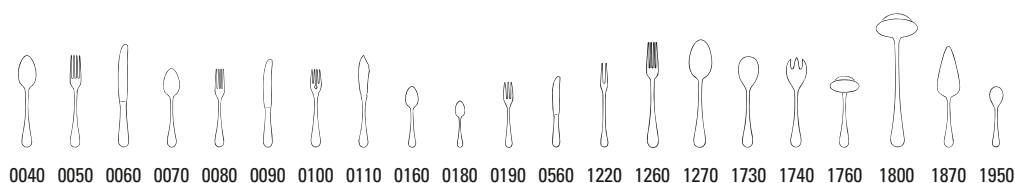

NEUFADEN MERLEMONT

Acciaio, inalterabile in lavastoviglie

Neufaden Merlemont 12-6233-

Nr.Art.	Articolo	Misura	EUR
0040	Cucchiaino standard	{6} 205mm	17,90
0050	Forchetta standard	{6} 203mm	17,90
0060	Coltello standard	{6} 233mm	26,90
0070	Cucchiaino dessert	{6} 184mm	17,90
0080	Forchetta dessert	{6} 182mm	17,90
0090	Coltello dessert	{6} 204mm	26,90
0100	Forchetta pesce	{6} 179mm	26,90
0110	Coltello pesce	{6} 211mm	26,90
0160	Cucchiaino caffè	{6} 140mm	13,90
0180	Cucchiaino espresso	{6} 106mm	12,90
0190	Forchettina dolce	{6} 146mm	14,90
0560	Coltello frutta	{6} 167mm	29,90
1220	Forchetta antipasti grande	{1} 191mm	29,90
1260	Forchetta legumi	{1} 249mm	52,90

Nr.Art.	Articolo	Misura	EUR
1270	Cucchiaino legumi	{1} 249mm	52,90
1730	Cucchiaino insalata	{1} 203mm	52,90
1740	Forchetta insalata	{1} 203mm	52,90
1760	Mestolino salsa	{1} 165mm	52,90
1800	Mestolo grande	{1} 307mm	84,90
1870	Pala torta	{1} 242mm	52,90
1950	Cucchiaino zucchero/gelato	{6} 142mm	17,90
9030	Servizio tavola 24 pezzi		379,00
9050	Servizio tavola 30 pezzi		449,00
9072	Servizio tavola 70pz mestolo		1.249,00
9115	Servizio tavola 113 pz.lunch		1.949,00

NEUFADEN-MERLEMONT 120 *produzione su ordine*

acciaio argentato, inalterabile in lavastoviglie

Neufaden-Merlemont 120 12-5921-

Nr.Art.	Articolo	Misura	EUR
9030	Servizio tavola 24 pezzi	38x27x6cm	949,00
9050	Servizio tavola 30 pezzi	38x27x6cm	1.149,00
9072	Servizio tavola 70pz mestolo	49x34x13cm	2.749,00
9115	Servizio tavola 113 pz.lunch	49x34x18cm	4.549,00

produzione su ordine

Prezzi consigliati per la vendita al pubblico.