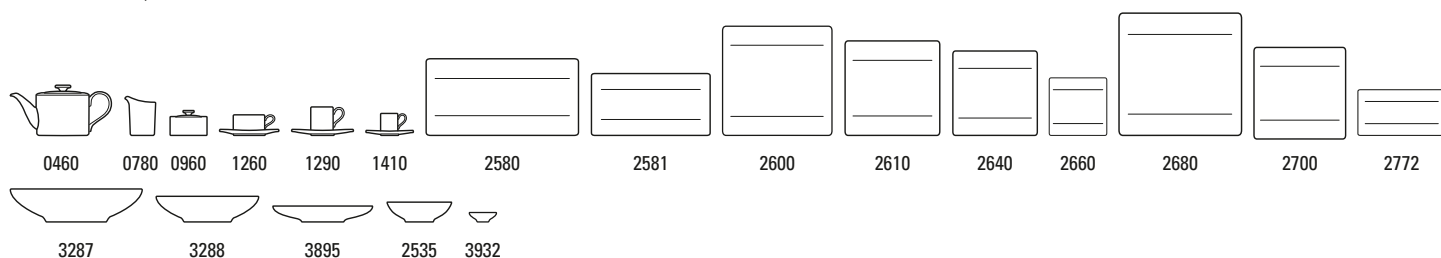

Prezzi consigliati per la vendita al pubblico.

IT

MODERN GRACE

⊕ 2010

Modern Grace Grey

Modern Grace 10-4510-

Nr.Art.	Articolo	Misura	EUR
0460	Teiera 6 pers.	{1} 1,20l	99,90
0780	Cremiera 6 pers.	{1} 0,22l	29,90
0960	Zuccheriera/marmellatiera 6 pers.	{1} 0,33l	31,90
1260	Tazza tè con piattino 2pz.		31,90
1270	Tazza tè senza piattino	{6} 0,23l	19,90
1280	Piattino tazza tè	{6} 17x14cm	12,00
1290	Tazza caffè con piattino 2pz.		31,90
1300	Tazza caffè senza piattino	{6} 0,21l	19,90
1310	Piattino tazza caffè	{6} 17x14cm	12,00
1410	Tazza espresso con piattino 2pz.		27,90
1420	Tazza espresso senza piattino	{6} 0,08l	17,90
1430	Piattino tazza espresso	{6} 14x11cm	10,00
9100	Bicchiere con manico(imballaggio regalo)	{1} 0,30l	24,90
2580	Piatto a servire	{1} 44x23cm	47,90
2581	Piatto a servire	{1} 35x18cm	39,90
2600	Piatto segnaposto	{1} 31cm	39,90
2610	Piatto piano	{6} 27x27cm	29,90

2640	Piatto dessert	{6} 23x23cm	27,90
2660	Piatto pane	{6} 16x16cm	24,90
2680	Piatto segnaposto	{1} 35x35cm	47,90
2700	Piatto fondo	{6} 24cm	29,90
2772	Piatto sushi	{6} 24x14cm	24,90
3287	Insalatiera ovale	{1} 38x22cm, 3,00l	64,90
3288	Insalatiera ovale	{1} 30x18cm, 1,30l	52,90
3895	Coppa ovale	{1} 29x7cm	29,90
2535	Raviera/Coppetta dessert	{6} 19x12cm	29,90
3932	Coppetta Dip	{6} 7x6cm	12,90