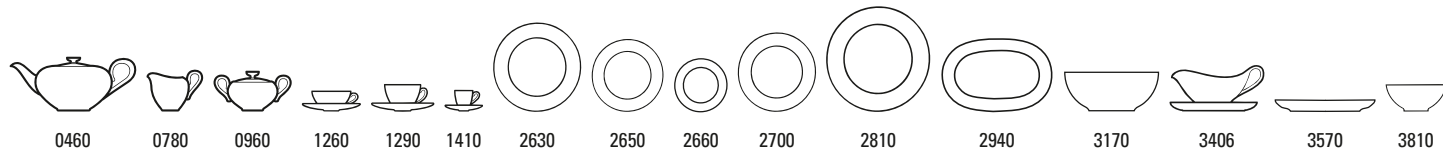

ANMUT FLOWERS

⊕ 2014

Premium Bone Porcelain, inalterabile in lavastoviglie, adatto per microonde

Anmut Flowers 10-4444-

Nr.Art.	Articolo	Misura	EUR
2630	Piatto piano	{6} 27cm	29,90
2650	Piatto dessert	{6} 22cm	27,90
2660	Piatto pane	{6} 16cm	24,90
2700	Piatto fondo	{6} 24cm	29,90

Anmut Flowers 10-4444-

Nr.Art.	Articolo	Misura	EUR
1900	Scodella	{4} 0,75l	27,90
2960	Piatto ovale (3)	{1} 34cm	89,90
3180	Insalatiera (3)	{1} 21cm	59,90

Prezzi consigliati per la vendita al pubblico.

ANMUT PLATINUM NO.1

⊕ 2009

Premium Bone Porcelain, inalterabile in lavastoviglie

Anmut Platinum No.1 10-4636-

Nr.Art.	Articolo	Misura	EUR
0460	Teiera 6 pers.	{1} 1,00l	139,00
0780	Cremera 6 pers.	{1} 0,21l	46,90
0960	Zuccheriera/marmellatiera 6 pers.	{1} 0,35l	49,90
1260	Tazza tè con piattino 2pz.		39,90
1270	Tazza tè senza piattino	{6} 0,20l	22,90
1280	Piattino tazza tè	{6} 15cm	17,00
1290	Tazza caffè con piattino 2pz		39,90
1300	Tazza caffè senza piattino	{6} 0,20l	22,90
1310	Piattino tazza caffè	{6} 15cm	17,00
1410	Tazza espresso con piattino 2pz.		32,90
1420	Tazza espresso senza piattino	{6} 0,10l	18,90
1430	Piattino tazza espresso	{6} 12cm	14,00

9651	Bicchiere con manico	{6} 0,35l	29,90
2630	Piatto piano	{6} 27cm	32,90
2650	Piatto dessert	{6} 22cm	29,90
2660	Piatto pane	{6} 16cm	26,90
2700	Piatto fondo	{6} 24cm	32,90
2810	Piatto tondo piano	{1} 32cm	99,90
2940	Piatto ovale (2)	{1} 41cm	129,00
3170	Insalatiera (2)	{1} 23cm	84,90
3406	Salsiera 2pz.	0,44l	104,90
3407	Salsiera senza piattino	{1} 0,44l	55,00
3408	Piattino salsiera	{1} 20cm	49,90
3570	Raviera	{1} 20cm	49,90
3810	Coppetta dessert (2)	{6} 13cm	26,90