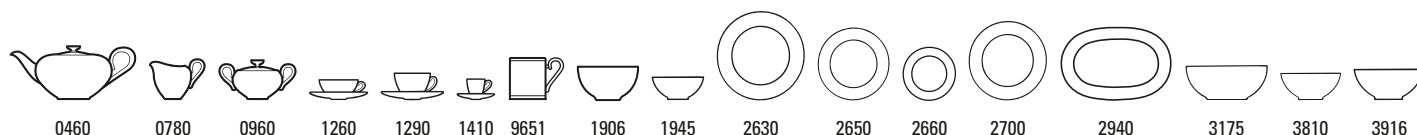

SAMARKAND

⊕ 2010

Premium Bone Porcelain, inalterabile in lavastoviglie

Classic Piatto segnaposto

Samarkand Mosaic

Samarkand 10-4645-

Nr.Art.	Articolo	Misura	EUR
0460	Caffettiera/Teiera	{1} 1,00l	139,00
0780	Cremiera 6 pers.	{1} 0,21l	56,90
0960	Zuccheriera/marmellatiera 6 pers.	{1} 0,35l	59,90
1260	Tazza tè con piattino 2pz.		46,90
1270	Tazza tè senza piattino	{6} 0,20l	28,90
1280	Piattino tazza tè	{6} 15cm	18,00
1290	Tazza caffè con piattino 2pz		46,90
1300	Tazza caffè senza piattino	{6} 0,20l	28,90
1310	Piattino tazza caffè	{6} 15cm	18,00
1410	Tazza espresso con piattino 2pz.		42,90
1420	Tazza espresso senza piattino	{6} 0,10l	26,90
1430	Piattino tazza espresso	{6} 12cm	16,00
9651	Bicchiere con manico	{6} 0,30l	31,90
1906	Scodella	{4} 13cm	39,90
1945	Coppetta	{4} 11cm	36,90
2630	Piatto piano	{6} 27cm	42,90
2650	Piatto dessert	{6} 22cm	39,90

2660	Piatto pane	{6} 16cm	36,90
2700	Piatto fondo	{6} 24cm	42,90
2940	Piatto ovale (2)	{1} 41cm	199,00
3175	Insalatiera	{1} 21cm	74,90
3810	Coppetta dessert (2)	{6} 13cm	36,90
3916	Coppetta	{6} 15cm	39,90