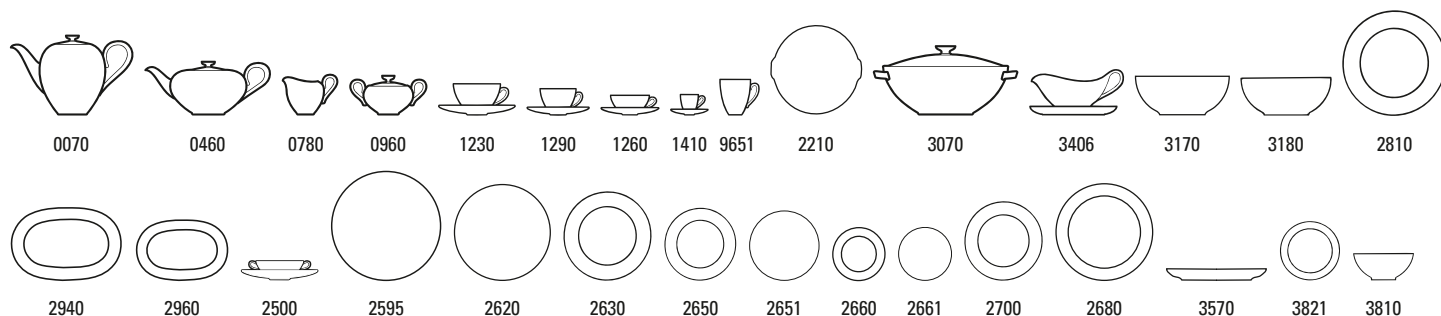

Anmut 10-4545-

Nr.Art.	Articolo	Misura	EUR
0070	Caffettiera 6 pers.	{1} 1,50l	84,90
0460	Teiera 6 pers.	{1} 1,00l	84,90
0780	Cremiera 6 pers.	{1} 0,20l	39,90
0960	Zuccheriera/marmellatiera 6 pers.	{1} 0,35l	42,90
1230	Tazza colazione con piattino 2pz.		39,90
1240	Tazza colazione senza piattino	{6} 0,40l	22,90
1250	Piattino tazza colazione	{6} 17cm	17,00
1290	Tazza caffè con piattino 2pz.		29,90
1300	Tazza caffè senza piattino	{6} 0,20l	17,90
1310	Piattino tazza caffè	{6} 15cm	12,00
1260	Tazza tè con piattino 2pz.		29,90
1270	Tazza tè senza piattino	{6} 0,20l	17,90
1280	Piattino tazza tè	{6} 15cm	12,00
1410	Tazza espresso con piattino 2pz.		26,90
1420	Tazza espresso senza piattino	{6} 0,10l	15,90
1430	Piattino tazza espresso	{6} 12cm	11,00
9651	Bicchiere con manico	{6} 0,35l	21,90
2210	Piatto dolci con manici	{1} 34cm	69,90
3070	Zuppiera tonda	{1} 2,20l	119,00
3406	Salsiera 2pz.	0,45l	77,90
3407	Salsiera senza piattino	{1} 0,45l	40,00
3408	Piattino salsiera	{1} 20cm	37,90

3435	Salsiera piccolo	{6} 0,10l	19,90
3170	Insalatiera (2)	{1} 23cm	64,90
3180	Insalatiera (3)	{1} 21cm	54,90
2810	Piatto tondo piano	{1} 33cm	74,90
2940	Piatto ovale (2)	{1} 41cm	99,00
2960	Piatto ovale (3)	{1} 34cm	79,90
2500	Tazza da brodo con piattino 2pz.		51,90
2510	Tazza da brodo senza piattino	{6} 0,35l	35,00
2520	Piattino tazza da brodo	{6} 17cm	16,90
2595	Piatto segnaposto coupe	{6} 33cm	37,90
2620	Piatto piano coupe	{6} 29cm	29,90
2630	Piatto piano	{6} 27cm	25,90
2650	Piatto dessert	{6} 22cm	21,90
2651	Piatto dessert coupe	{6} 21cm	23,90
2660	Piatto pane	{6} 16cm	17,90
2661	Piatto pane coupe	{6} 16cm	19,90
2700	Piatto fondo	{6} 24cm	25,90
2680	Piatto segnaposto	{1} 30cm	39,90
3570	Raviera	{1} 20cm	37,90
3596	Amuse Bouche	{6} 16cm	19,90
3821	Coppetta insalata	{6} 20cm	25,90
3810	Coppetta dessert (2)	{6} 13cm	18,90
7865	Alzata portafrutta	{1}	29,90