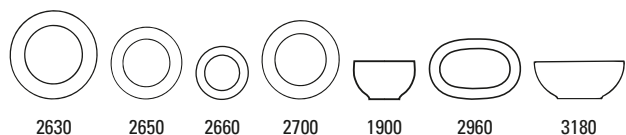

Anmut Flowers 10-4444-

Nr.Art.	Articolo	Misura	EUR
1260	Tazza tè con piattino 2pz.		36,90
1270	Tazza tè senza piattino	{6} 0,20l	21,90
1280	Piattino tazza tè	{6} 15cm	15,00
1290	Tazza caffè con piattino 2pz		36,90
1300	Tazza caffè senza piattino	{6} 0,20l	21,90
1310	Piattino tazza caffè	{6} 15cm	15,00
1410	Tazza espresso con piattino 2pz.		31,90
1420	Tazza espresso senza piattino	{6} 0,10l	18,90
1430	Piattino tazza espresso	{6} 12cm	13,00
9651	Bicchiere con manico	{6} 0,35l	24,90

ANMUT FLOWERS

⊕ 2014

Premium Bone Porcelain, inalterabile in lavastoviglie, adatto per microonde

Anmut Flowers 10-4444-

Nr.Art.	Articolo	Misura	EUR
2630	Piatto piano	{6} 27cm	29,90
2650	Piatto dessert	{6} 22cm	27,90
2660	Piatto pane	{6} 16cm	24,90
2700	Piatto fondo	{6} 24cm	29,90

Anmut Flowers 10-4444-

Nr.Art.	Articolo	Misura	EUR
1900	Scodella	{4} 0,75l	27,90
2960	Piatto ovale (3)	{1} 34cm	89,90
3180	Insalatiera (3)	{1} 21cm	59,90

Prezzi consigliati per la vendita al pubblico.

ANMUT PLATINUM NO.1