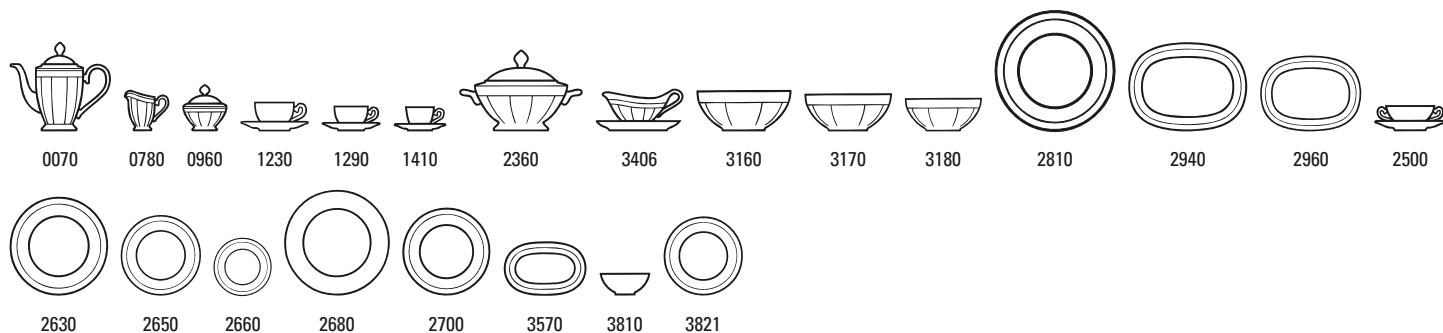

produzione su ordine

Prezzi consigliati per la vendita al pubblico.

GRAY PEARL

⊕ 2002

Premium Bone Porcelain, inalterabile in lavastoviglie, adatto per microonde

Gray Pearl 10-4392-

Nr.Art.	Articolo	Misura	EUR
0070	Caffettiera 6 pers.	{1} 1,35l	139,00
0780	Cremiera 6 pers.	{1} 0,25l	49,90
0960	Zuccheriera/marmellattiera 6 pers.	{1} 0,35l	54,90
1230	Tazza colazione con piattino 2pz.		59,90
1240	Tazza colazione senza piattino	{6} 0,40l	36,90
1250	Piattino tazza colazione	{6} 18cm	23,00
1290	Tazza caffè/tè con piattino 2pz.		39,90
1300	Tazza caffè/tè senza piattino	{6} 0,20l	24,90
1310	Piattino tazza caffè/tè	{6} 16cm	15,00
1410	Tazza espresso con piattino 2pz.		37,90
1420	Tazza espresso senza piattino	{6} 0,10l	23,90
1430	Piattino tazza espresso	{6} 13cm	14,00
2360	Zuppiera tonda	{1} 2,80l	309,00
3406	Salsiera 2pz.	0,40l	79,90
3407	Salsiera senza piattino	{1} 0,40l	40,00
3408	Piattino salsiera	{1} 22cm	39,90

3160	Insalatiera (1)	{1} 26cm	139,00
3170	Insalatiera (2)	{1} 24cm	99,00
3180	Insalatiera (3)	{1} 21cm	79,00
2810	Piatto tondo piano	{1} 33cm	109,00
2940	Piatto ovale (2)	{1} 41cm	169,00
2960	Piatto ovale (3)	{1} 35cm	119,00
2500	Tazza da brodo con piattino 2pz.		82,90
2510	Tazza da brodo senza piattino	{6} 0,40l	59,90
2520	Piattino tazza da brodo	{6} 18cm	23,00
2630	Piatto piano	{6} 27cm	39,90
2650	Piatto dessert	{6} 22cm	37,90
2660	Piatto pane	{6} 18cm	34,90
2680	Piatto segnaposto	{1} 30cm	69,90
2700	Piatto fondo	{6} 24cm	39,90
3570	Raviera	{1} 22cm	39,90
3810	Coppetta dessert (2)	{6} 13cm	37,90
3821	Coppetta insalata	{6} 20cm	39,90