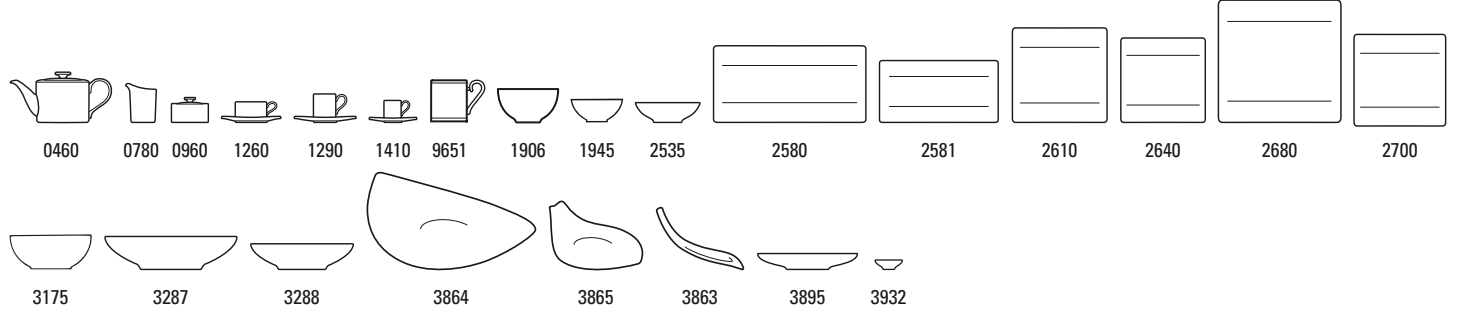

Questo listino illustrato riporta per l'identificazione di ogni articolo 10 numeri:

- Le prime 2 posizioni descrivono la categoria del prodotto.
- Le 4 posizioni seguenti contraddistinguono il decoro.
- Le ultime 4 posizioni descrivono l'articolo.

Esempio: **10-3514-0460**

10- = Categoria del prodotto

3514- = AMAZONIA

0460 = Teiera 6 pers.

I numeri del decoro e della categoria del prodotto appaiono regolarmente accanto al nome del decoro, il numero dell'articolo direttamente davanti alla denominazione dell'articolo.

p. 12

White Pearl

p. 30

Premium Bone Porcelain, inalterabile in lavastoviglie

Amazonia 10-3514-

Nr.Art.	Articolo	Misura	EUR
0460	Teiera 6 pers.	{1} 1,20l	139,00
0780	Cremiera 6 pers.	{1} 0,22l	44,90
0960	Zuccheriera/marmellatiera 6 pers.	{1} 0,33l	52,90
1260	Tazza tè con piattino 2pz.		46,90
1270	Tazza tè senza piattino	{6} 0,23l	28,90
1280	Piattino tazza tè	{6} 17x14cm	18,00
1290	Tazza caffè con piattino 2pz		46,90
1300	Tazza caffè senza piattino	{6} 0,21l	28,90
1310	Piattino tazza caffè	{6} 17x14cm	18,00
1410	Tazza espresso con piattino 2pz.		42,90
1420	Tazza espresso senza piattino	{6} 0,08l	26,90
1430	Piattino tazza espresso	{6} 14x11cm	16,00
9651	Bicchiere con manico	{1} 0,30l	31,90
1906	Scodella	{4} 13cm	31,90
1945	Coppetta	{4} 11cm	29,90
2535	Raviera/Coppetta dessert	{6} 19x12cm	42,90
2580	Piatto a servire	{1} 44x23cm	74,90