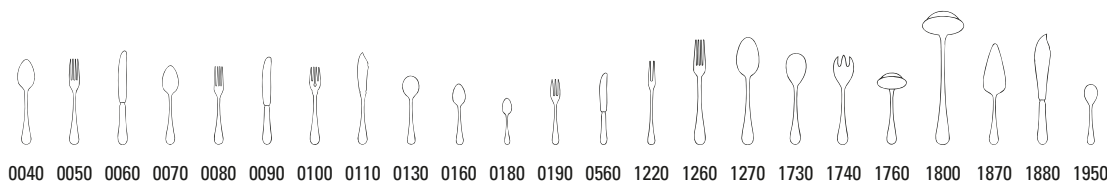

KREUZBAND SEPTFONTAINES

Acciaio, inalterabile in lavastoviglie

Kreuzband Septfontaines 12-6243-

Nr.Art.	Articolo	Misura	EUR
0040	Cucchiaino standard	{6} 206mm	17,90
0050	Forchetta standard	{6} 203mm	17,90
0060	Coltello standard	{6} 222mm	26,90
0070	Cucchiaino dessert	{6} 187mm	17,90
0080	Forchetta dessert	{6} 185mm	17,90
0090	Coltello dessert	{6} 204mm	26,90
0100	Forchetta pesce	{6} 182mm	26,90
0110	Coltello pesce	{6} 218mm	26,90
0130	Cucchiaino brodo/crema	{6} 175mm	19,90
0160	Cucchiaino caffè	{6} 139mm	13,90
0180	Cucchiaino espresso	{6} 111mm	12,90
0190	Forchettina dolce	{6} 145mm	14,90
0560	Coltello frutta	{6} 174mm	29,90
1220	Forchetta antipasti grande	{1} 200mm	29,90
1260	Forchetta legumi	{1} 243mm	52,90

Nr.Art.	Articolo	Misura	EUR
1270	Cucchiaino legumi	{1} 255mm	52,90
1730	Cucchiaino insalata	{1} 203mm	52,90
1740	Forchetta insalata	{1} 203mm	52,90
1760	Mestolino salsa	{1} 176mm	52,90
1800	Mestolo grande	{1} 294mm	84,90
1870	Pala torta	{1} 235mm	52,90
1880	Coltello torta	{1} 258mm	59,90
1950	Cucchiaino zucchero/gelato	{6} 143mm	17,90
9030	Servizio tavola 24 pezzi		379,00
9050	Servizio tavola 30 pezzi		449,00
9072	Servizio tavola 70pz mestolo		1.249,00
9115	Servizio tavola 113 pz.lunch		1.949,00