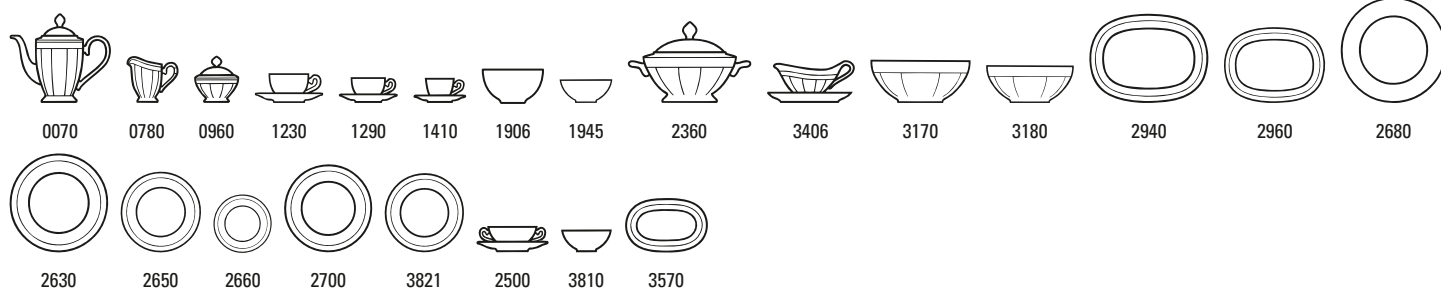

Premium Bone Porcelain, inalterabile in lavastoviglie