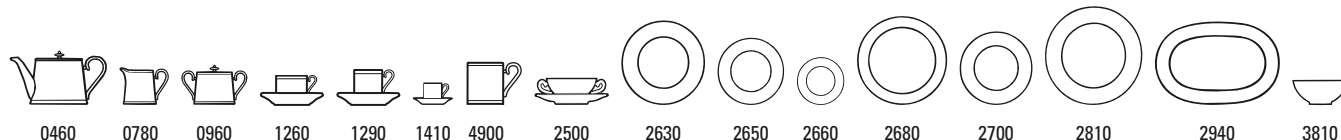

Premium Bone Porcelain, inalterabile in lavastoviglie