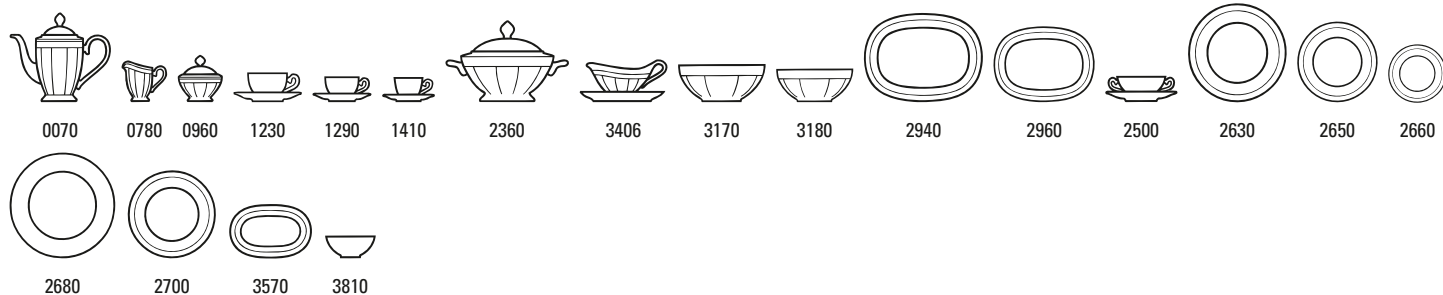

SAMARKAND MANDARIN

⊕ 2014

Premium Bone Porcelain, inalterabile in lavastoviglie

Samarkand Mandarin 10-4732-

Nr.Art.	Articolo	Misura	EUR
2630	Piatto piano	{6} 27cm	52,90
2660	Piatto pane	{6} 16cm	47,90
2700	Piatto fondo	{6} 24cm	52,90
3810	Coppetta dessert (2)	{6} 13cm	39,90
9651	Bicchiere con manico	{1} 0,30l	42,90
8520	Set espresso 4pz	{1}	79,90

Prezzi consigliati per la vendita al pubblico.

WHITE PEARL

⊕ 2010

Premium Bone Porcelain, inalterabile in lavastoviglie, adatto per microonde

White Pearl 10-4389-

Nr.Art.	Articolo	Misura	EUR
0070	Caffettiera 6 pers.	{1} 1,35l	94,90
0780	Cremiera 6 pers.	{1} 0,25l	39,90
0960	Zuccheriera/marmellattiera 6 pers.	{1} 0,35l	42,90
1230	Tazza colazione con piattino 2pz.		43,90
1240	Tazza colazione senza piattino	{6} 0,40l	22,90
1250	Piattino tazza colazione	{6} 18cm	21,00
1290	Tazza caffè/tè con piattino 2pz.		33,90
1300	Tazza caffè/tè senza piattino	{6} 0,20l	17,90
1310	Piattino tazza caffè/tè	{6} 16cm	16,00
1410	Tazza espresso con piattino 2pz.		29,90
1420	Tazza espresso senza piattino	{6} 0,10l	15,90
1430	Piattino tazza espresso	{6} 13cm	14,00
2360	Zuppiera tonda	{1} 2,80l	199,00
3406	Salsiera 2pz.	0,40l	79,90
3407	Salsiera senza piattino	{1} 0,40l	40,00

3408	Piattino salsiera	{1} 22cm	39,90
3170	Insalatiera (2)	{1} 24cm	69,90
3180	Insalatiera (3)	{1} 21cm	59,90
2940	Piatto ovale (2)	{1} 41cm	109,00
2960	Piatto ovale (3)	{1} 35cm	84,90
2500	Tazza da brodo con piattino 2pz.		64,90
2510	Tazza da brodo senza piattino	{6} 0,40l	43,90
2520	Piattino tazza da brodo	{6} 18cm	21,00
2630	Piatto piano	{6} 27cm	29,90
2650	Piatto dessert	{6} 22cm	27,90
2660	Piatto pane	{6} 18cm	24,90
2680	Piatto segnaposto/gourmet	{1} 30cm	39,90
2700	Piatto fondo	{6} 24cm	29,90
3570	Raviera	{1} 22cm	39,90
3810	Coppetta dessert (2)	{6} 13cm	19,90