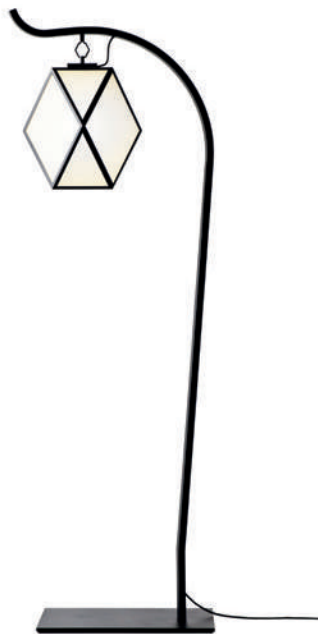

# SCHEDA TECNICA

---

LAMPADA DA TERRA

IP65 (per esterni)

## DIMENSIONI:

40 x 58 x 198 cm

15.7 x 22.8 x 77.9 inches

---