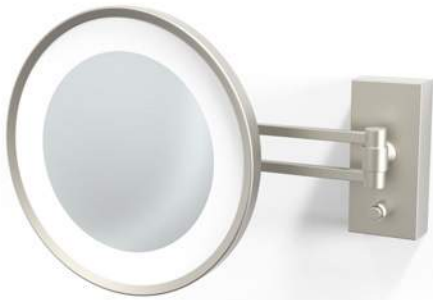

LED WANDKOSMETIKSPIEGEL / LED COSMETIC MIRROR