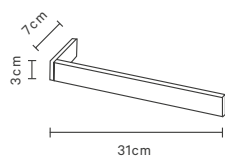

SHORT SD  
3 x 7 x 31 cm [H . B . A / H . W . D]  
2-armig / 2 arms

alle / all:  
Chrom / Chrome

GÄSTETUCHHALTER / HOLDER FOR GUEST TOWELS

MIKADO

MK HTE45 (2x)  
1,2 x 45 x 7 cm [H . B . T / H . W . D]  
Chrom / Chrome  
Edelstahl matt / Stainless steel matt  
Schwarz matt / Black matt  
Weiß matt / White matt  
Gold / Gold  
Rosé Gold / Rosé Gold