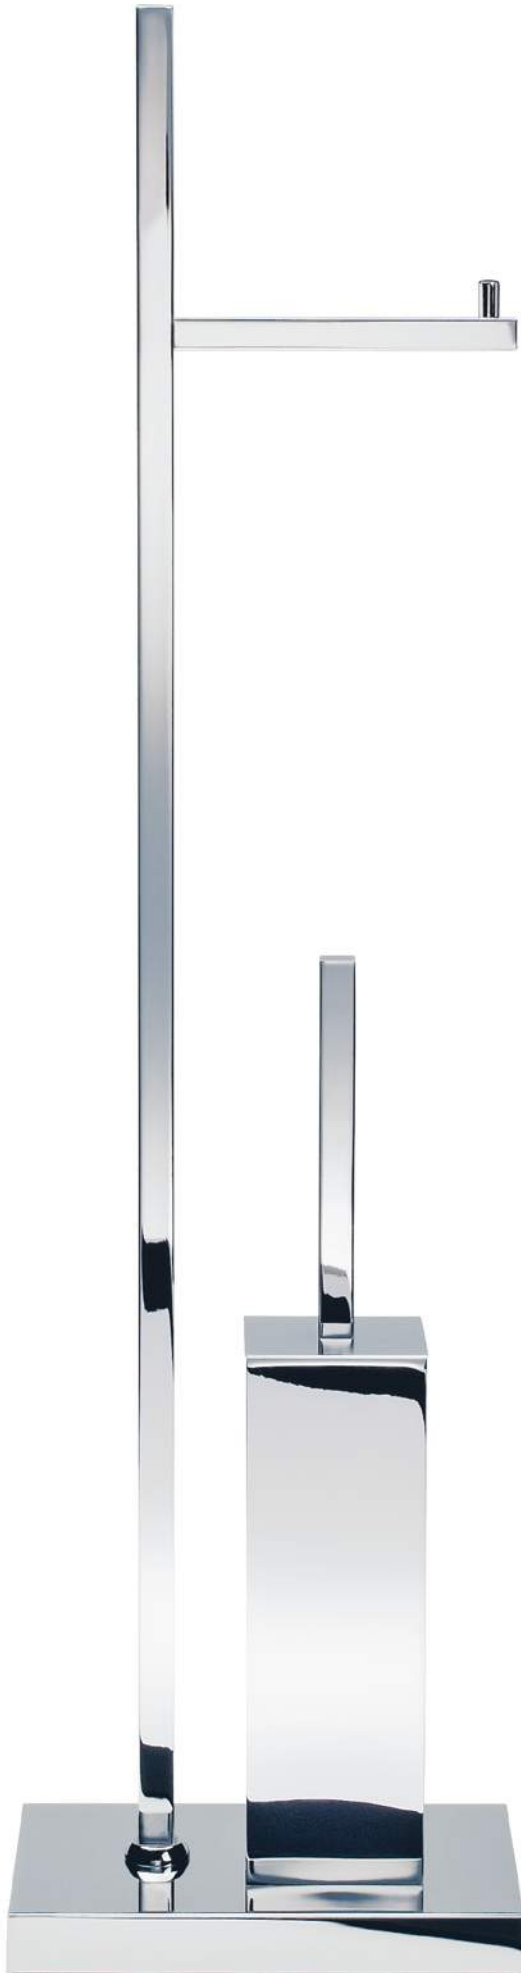

WC-KOMBINATION / TOILET BRUSH SET

DW 671

mit Deckel / with lid

75 x 20 x 13,5 cm [H . B . T / H . W . D]

alle / all:

Chrom / Chrome

Nickel satiniert / Nickel satin

Gold / Gold

Schwarz matt / Black matt

Weiß matt / White matt