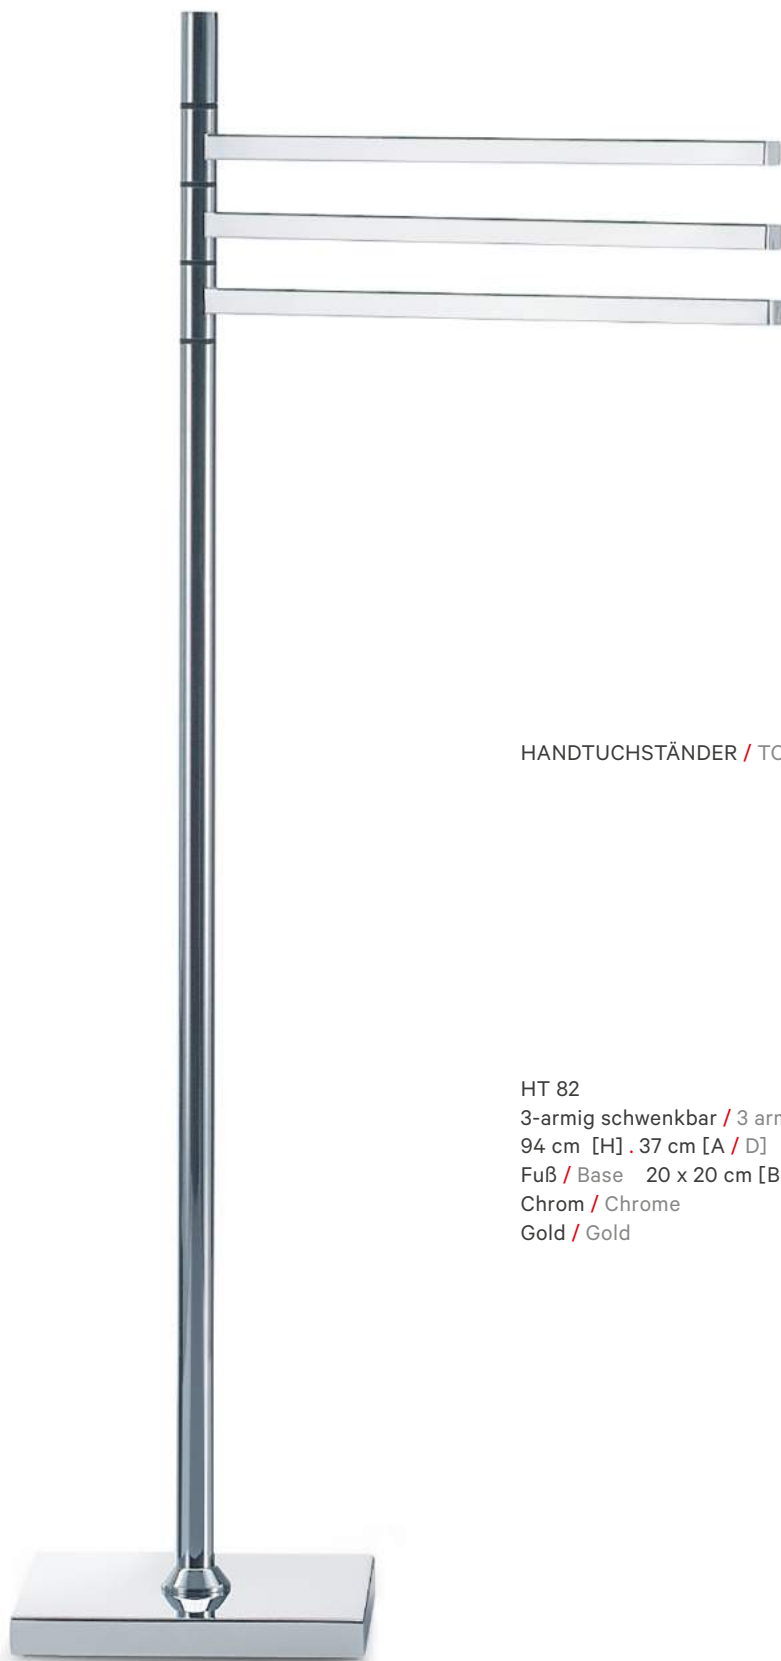

HANDTUCHSTÄNDER / TOWEL STAND

HT 82
3-armig schwenkbar / 3 arms swivelling
94 cm [H] . 37 cm [A / D]
Fuß / Base 20 x 20 cm [B . T / W . D]
Chrom / Chrome
Gold / Gold