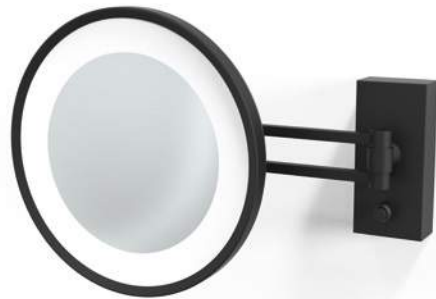

LED WANDKOSMETIKSPIEGEL / LED COSMETIC MIRROR