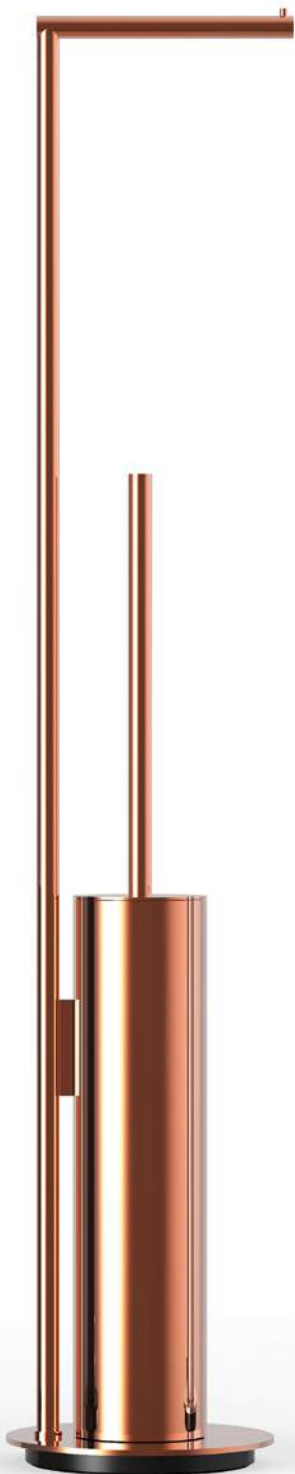

MK SBK
84 cm [H] . Ø 14 cm
mit Deckel / with lid

Chrom / Chrome
Weiß matt / White matt
Schwarz matt / Black matt
Rosé Gold / Rose Gold
Edelstahl matt / Stainless steel matt
Gold / Gold