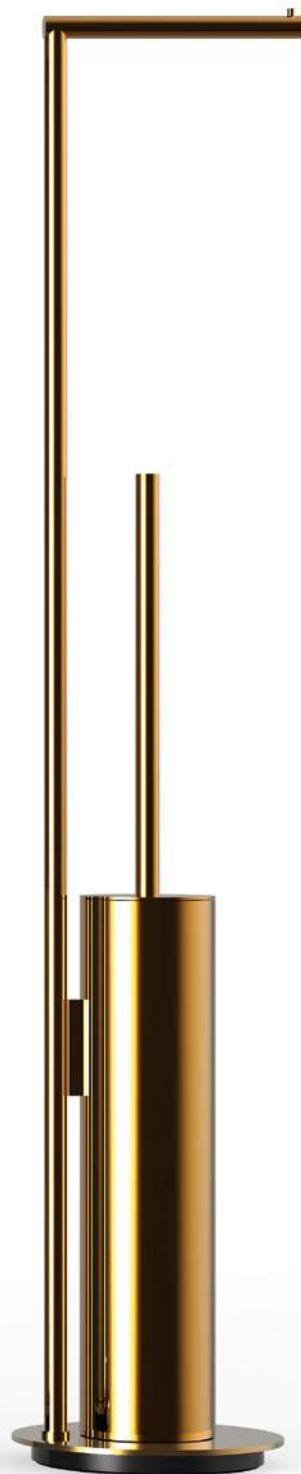

WC-KOMBINATION / TOILET BRUSH SET

Straight 6  
80 x 15 x 29 cm [H . B . T / H . W . D]  
Fuß / Base 15 x 25 cm [B . T / W . D]  
mit Papierhalter 2-fach /  
with paper holder for 2 rolls  
mit Deckel / with lid  
Chrom / Chrome  
Nickel satiniert / Nickel satin