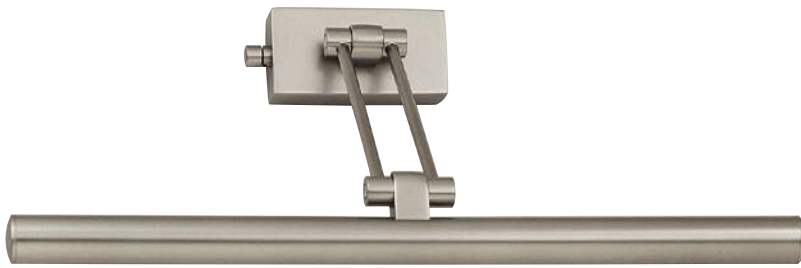

DIM SPIEGEL- & BILDERLEUCHTE /
MIRROR & PICTURE LIGHT

DIM 20*
20 cm [B / W] . 24 cm max [A / D]
1x G9 . 40W max

DIM 40*
40 cm [B / W] . 24 cm max [A / D]
2x G9 . 40W max

DIM 60*
60 cm [B / W] . 24 cm max [A / D]
2x G9 . 40W max

alle / all:
mit Schalter und Dimmer /
with switch and dimmer
schwenkbar / swivelling

Chrom / Chrome
Nickel satiniert / Nickel satin
Gold / Gold

*Angaben zur Energieeffizienz siehe Preisliste / Energy efficiency information see pricelist