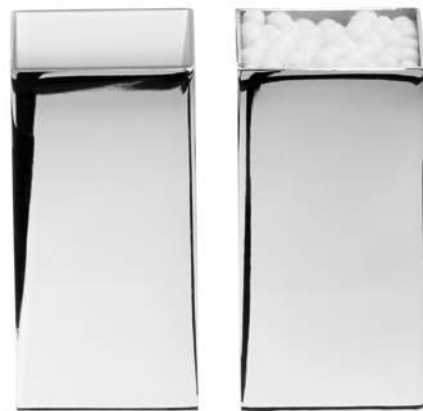

BEHÄLTER / TUMBLER

DW 352
8 x 4 x 4 cm [H . B . T / H . W . D]

Chrom / Chrome
Nickel satiniert / Nickel satin
Gold / Gold
Gold matt / Gold matt
Schwarz matt / Black matt
Weiß matt / White matt
Dunkelbronze / Dark bronze