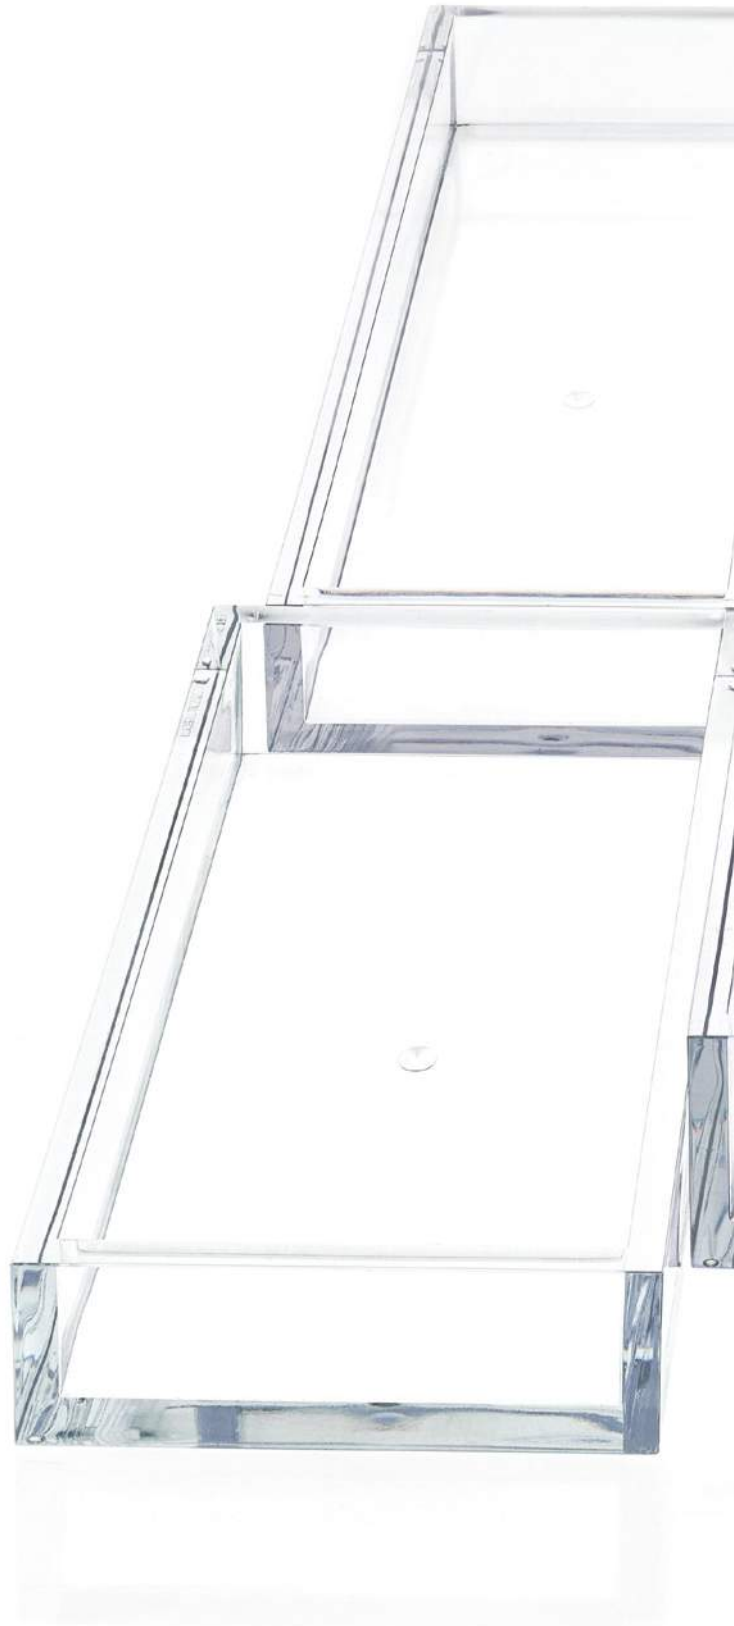

ACRYL / ACRYLIC