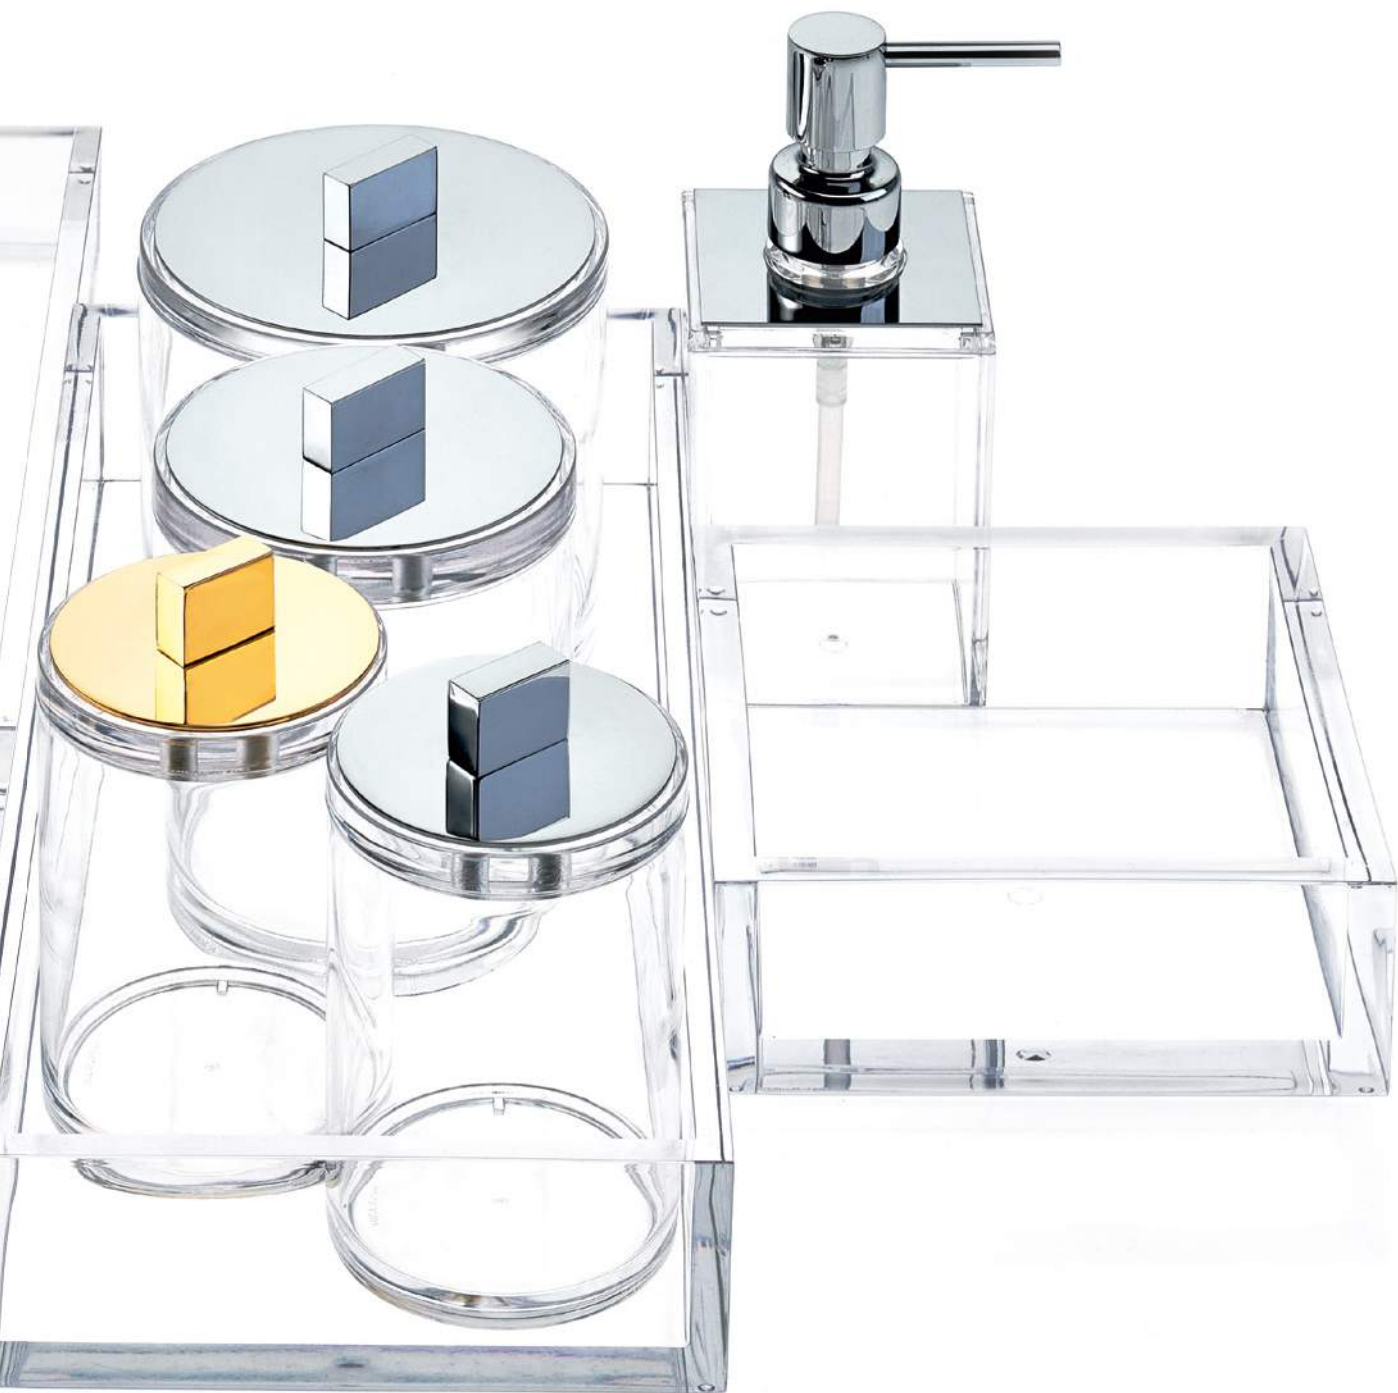

WC-BÜRSTENGARNITUR / >  
TOILET BRUSH SET

DW 6100  
46 cm [H] . Ø 11 cm

Porzellan Weiß / Porcelain white  
mit Chrom / with Chrome  
mit Gold / with Gold

STANDSEIFENSPENDER /  
SOAP DISPENSER FREE STANDING

DW 480  
17,5 cm [H] . Ø 5,5 cm

DW 6350  
12 cm [H] . Ø 10 cm

alle / all:  
Porzellan Weiß / Porcelain white  
mit Chrom / with Chrome  
mit Gold / with Gold

ACRYL / ACRYLIC

**TABLETT /  
TRAY**

**SKY TAB Q**  
5 x 15 x 15 cm  
[H . B . T / H . W . D]  
Quadratisch / Square

**SKY TAB L**  
5 x 36,5 x 16 cm  
[H . B . T / H . W . D]

**SKY TAB M**  
5 x 29 x 11,5 cm  
[H . B . T / H . W . D]

**SKY TAB S**  
4 x 23,5 x 12,5 cm  
[H . B . T / H . W . D]

**BECHER /  
TUMBLER**

**SKY BEQ**  
9,5 x 7,5 x 7,5 cm  
[H . B . T / H . W . D]  
Quadratisch / Square