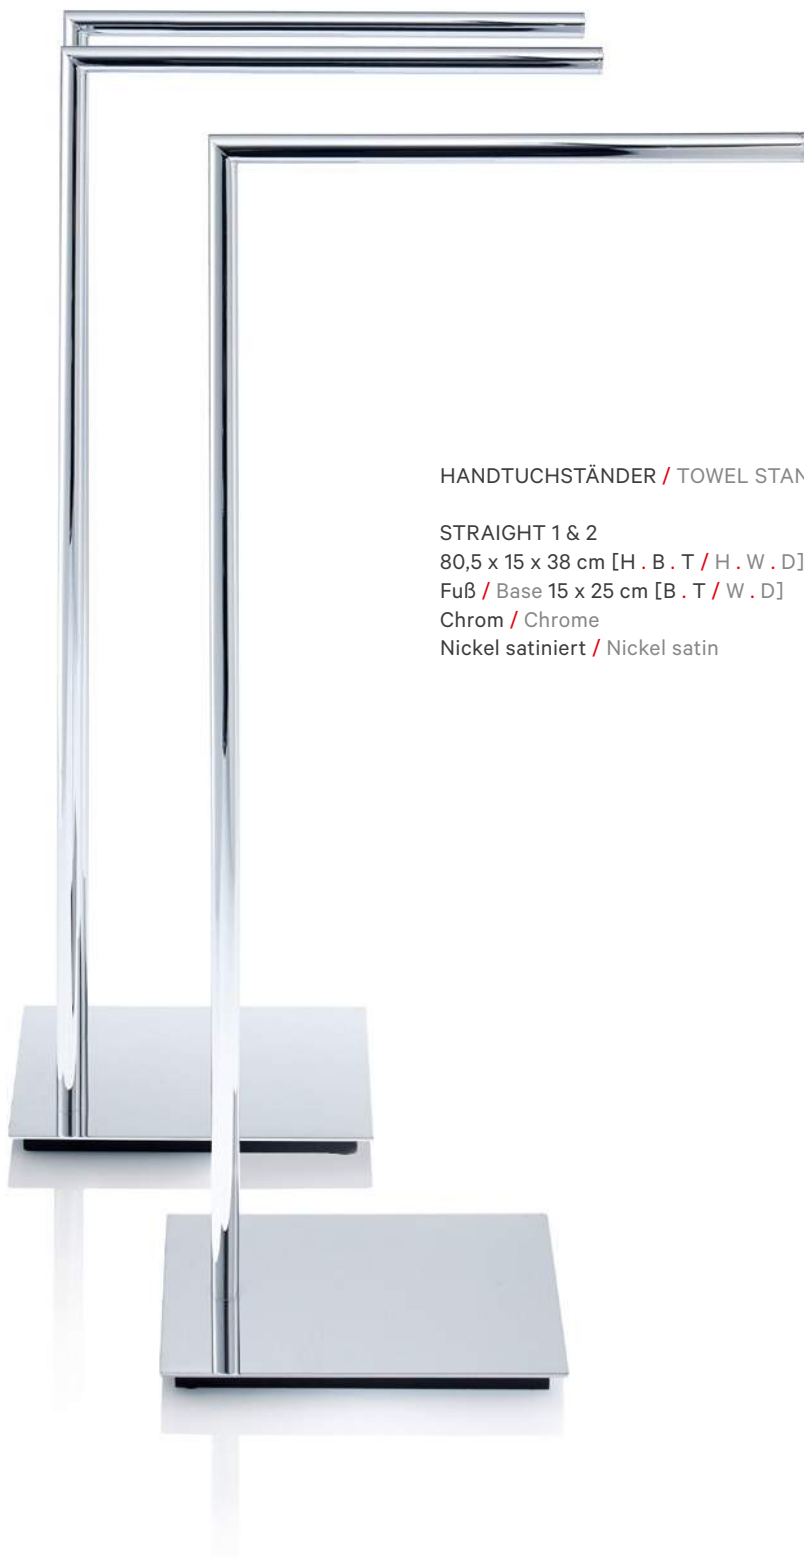

2-armig / 2-arms

Chrom / Chrome

Nickel satiniert / Nickel satin

Schwarz matt / Black matt

Weiß matt / White matt

HANDTUCHSTÄNDER / TOWEL STAND

STRAIGHT 1 & 2

80,5 x 15 x 38 cm [H . B . T / H . W . D]