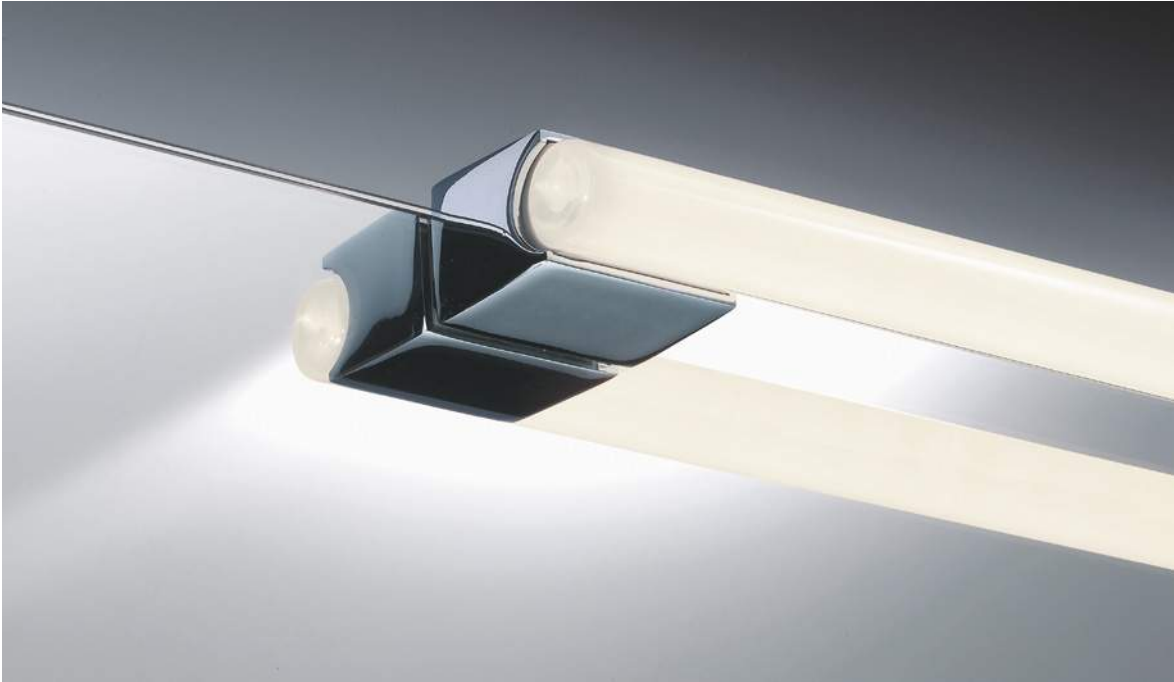

OMEGA 10*
SPIEGELAUFSSTECKLEUCHTE / CLIP-ON LIGHT FOR MIRROR

Sockel 2x / Base 2x 4 x 6,5 x 5 cm [H . B . T / H . W . D]

OMEGA 20*
WANDLEUCHTE / WALL LIGHT

Sockel 2x / Base 2x 4 x 6,5 x 4,5 cm [H . B . T / H . W . D]

alle / all:
senkrecht oder waagrecht montierbar /
horizontal or vertical mounting

Passende Leuchtmittel / Suitable bulbs:
Stablampe Glas opal / Linear lamp glass opal
LED 1x S14d . 50 cm . 9W . 2700K . 450 lm
LED 1x S14d . 100 cm . 16,5W . 2700K . 900 lm
dimmbar / dimmable
Siehe Preisliste Seite 35 / See pricelist page 35

Chrom / Chrome
Nickel satiniert / Nickel satin
Schwarz matt / Black matt

*Angaben zur Energieeffizienz siehe Preisliste / Energy efficiency information see pricelist