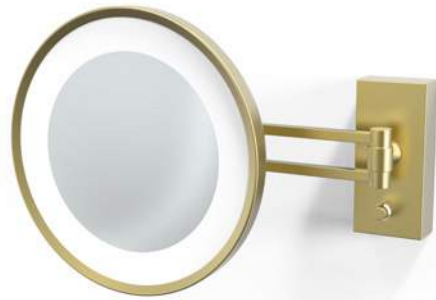

LED WANDKOSMETIKSPIEGEL / LED COSMETIC MIRROR