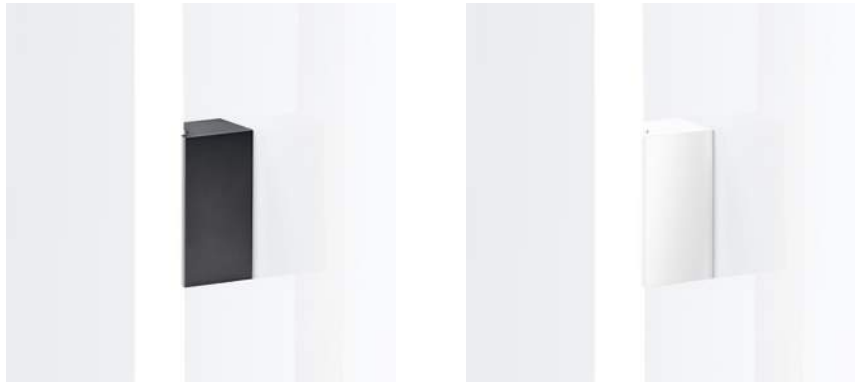

*Angaben zur Energieeffizienz siehe Preisliste / Energy efficiency information see pricelist