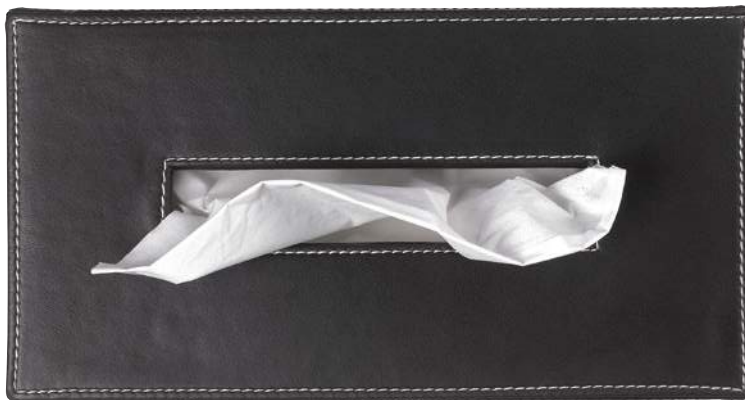

PAPIERTUCHBOX /
TISSUE BOX

BROWNIE KB40
8 x 24 x 12 cm
[H . B . T / H . W . D]

alle / all:
Kunstleder / Artificial leather
Weiß / White
Dunkelbraun / Dark brown
Schwarz / Black

Die hochwertige Lederoptik und schlichte quadratische Form passen in jeden Wohnbereich aber auch ins Bad. Das Kunstleder ist feuchtigkeitsbeständig und abwaschbar. / An elegant leather look The simple, square shape and high-quality leather look fit any living area, even the bathroom. The imitation leather is moisture-resistant and washable.