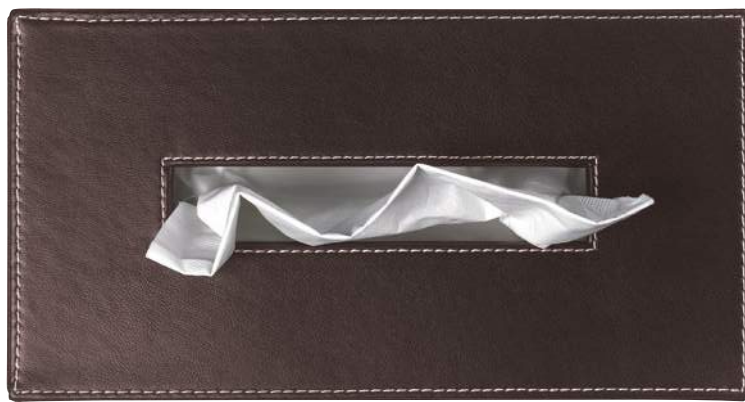

PAPIERTUCHBOX /
TISSUE BOX

BROWNIE KB40
8 x 24 x 12 cm
[H . B . T / H . W . D]

alle / all:
Kunstleder / Artificial leather
Weiß / White
Dunkelbraun / Dark brown
Schwarz / Black

Die hochwertige Lederoptik und schlichte quadratische Form passen in jeden Wohnbereich aber auch ins Bad. Das Kunstleder ist feuchtigkeitsbeständig und abwaschbar. / An elegant leather look The simple, square shape and high-quality leather look fit any living area, even the bathroom. The imitation leather is moisture-resistant and washable.