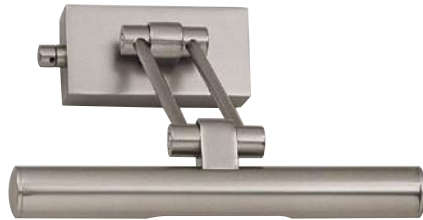

DIM SPIEGEL- & BILDERLEUCHTE /
MIRROR & PICTURE LIGHT

DIM 20*
20 cm [B / W] . 24 cm max [A / D]
1x G9 . 40W max

DIM 40*
40 cm [B / W] . 24 cm max [A / D]
2x G9 . 40W max

DIM 60*
60 cm [B / W] . 24 cm max [A / D]
2x G9 . 40W max

alle / all:
mit Schalter und Dimmer /
with switch and dimmer
schwenkbar / swivelling

Chrom / Chrome
Nickel satiniert / Nickel satin
Gold / Gold

*Angaben zur Energieeffizienz siehe Preisliste / Energy efficiency information see pricelist