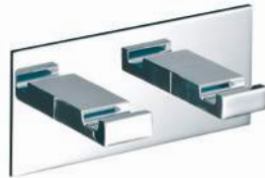

HAKENLEISTE SELBSTKLEBEND /
CLOTH HOOK SELF ADHESIVE

BK KHAK2
5 x 12 x 4 cm [H . B . T / H . W . D]
Chrom / Chrome

Auch als Halterung für **EASY** Serie /
Can be used as holder for **EASY** series