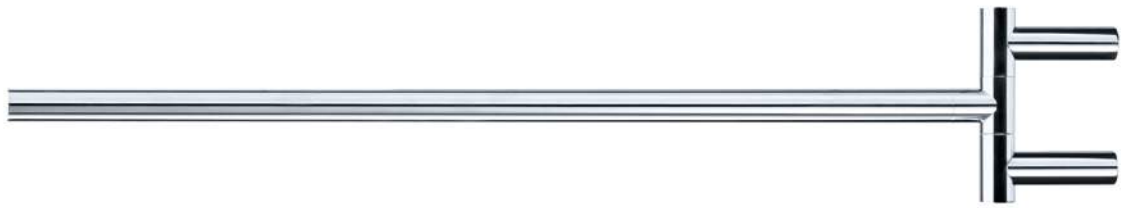

MK HTE45  
1,2 x 45 x 7 cm [H . B . T / H . W . D]

MK HTE60  
1,2 x 60 x 7 cm [H . B . T / H . W . D]

MK HTE80  
1,2 x 80 x 7 cm [H . B . T / H . W . D]

HANDTUCHHALTER / TOWEL HOLDER

MK HTH1  
6,5 x 1 x 40 cm [H . B . T / H . W . D]  
schwenkbar / swivelling