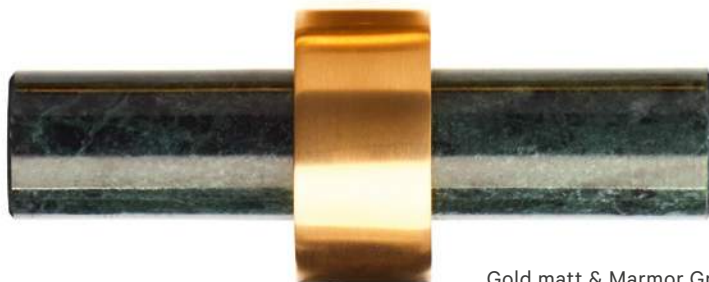

TB ZBH  
11,5 cm [H] . Ø 6 cm

BEHÄLTER / TUMBLER

TB BMD  
11 cm [H] . Ø 6 cm  
mit Deckel / with lid

alle / all:  
Chrom / Chrome

CENTURY SERIE / SERIES

Chrom / Chrome

Gold / Gold  
24 Karat / 24 Carat

Gold matt / Gold matt  
24 Karat / 24 Carat