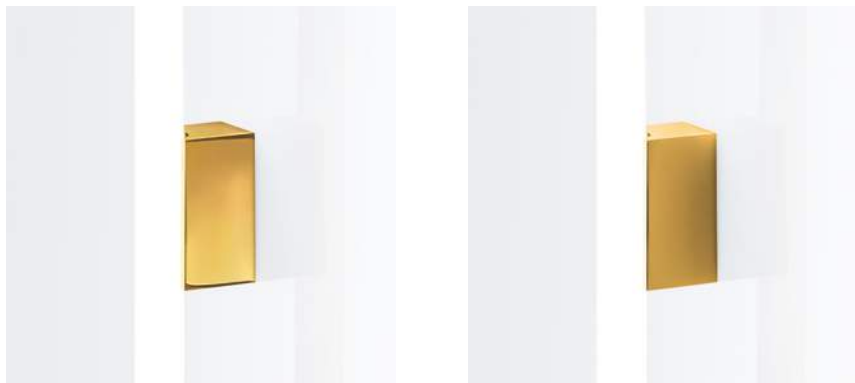

*Angaben zur Energieeffizienz siehe Preisliste / Energy efficiency information see pricelist