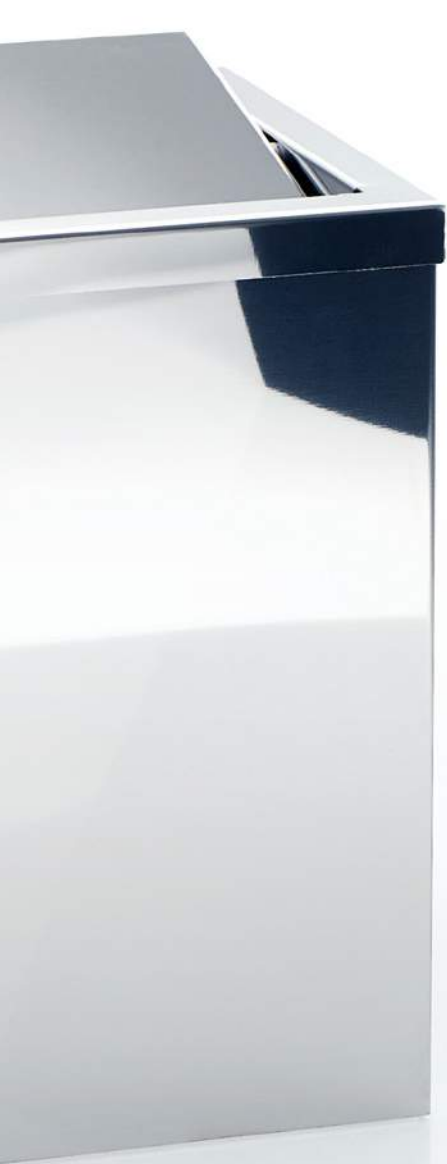

Edelstahl poliert / Stainless steel polished

Weiß / White

Schwarz / Black

Grau / Grey

Dunkelbraun / Dark brown

PAPIERKÖRBE / PAPER BINS

TE 70  
siehe Seite 186 / see page 186

DW 113  
30 x 20 x 20 cm [H . B . T / H . W . D]  
mit Schwingdeckel / with revolving cover  
Edelstahl poliert / Stainless steel polished  
Edelstahl matt / Stainless steel matt  
Edelstahl schwarz matt / Stainless steel black matt  
Edelstahl weiß matt / Stainless steel white matt