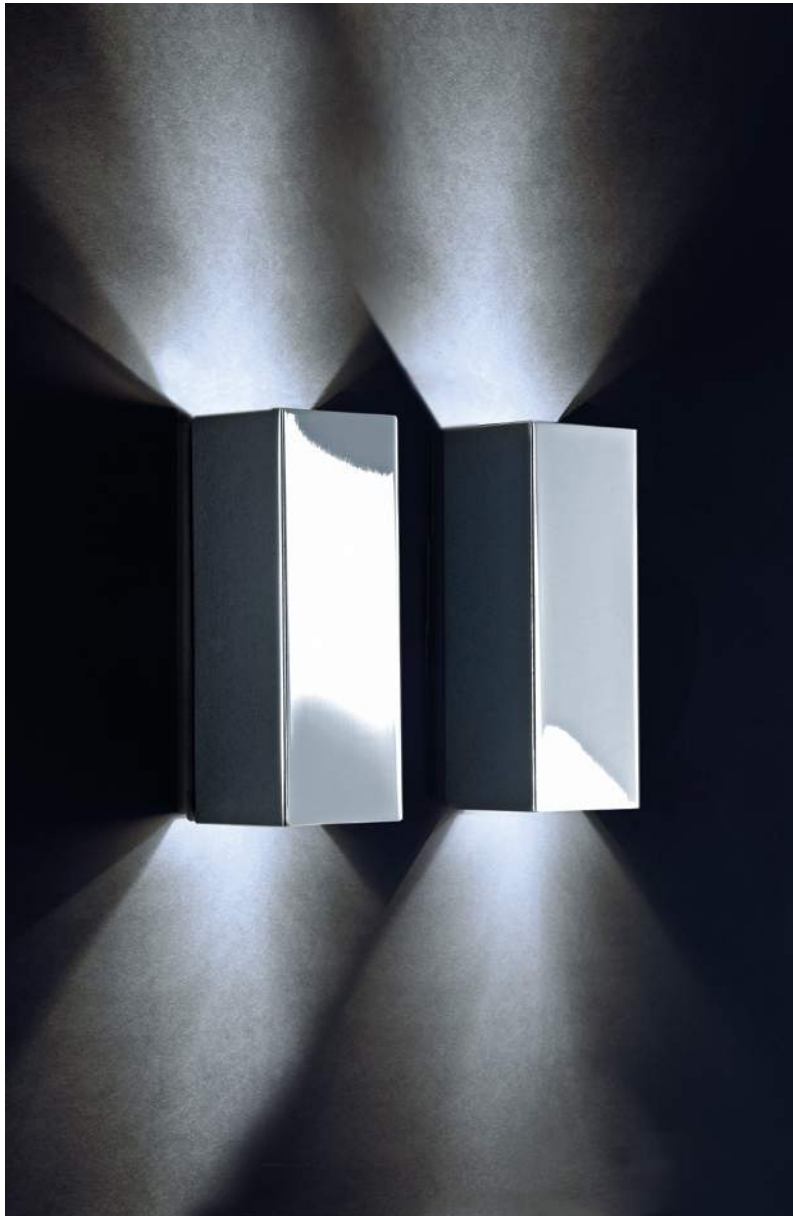

RAIL

WANDLEUCHTE / WALL LIGHT

23,5 x 9 x 8 cm [H . B . T / H . W . D]

2x GU10 . 50W max

Chrom / Chrome

Nickel satiniert / Nickel satin

nur senkrecht montierbar / only vertical mounting

LED, GU10 oder Halogen Leuchtmittel siehe Preisliste Seite 35 /

LED, GU10 or Halogen bulbs see pricelist page 35

*Angaben zur Energieeffizienz siehe Preisliste / Energy efficiency information see pricelist