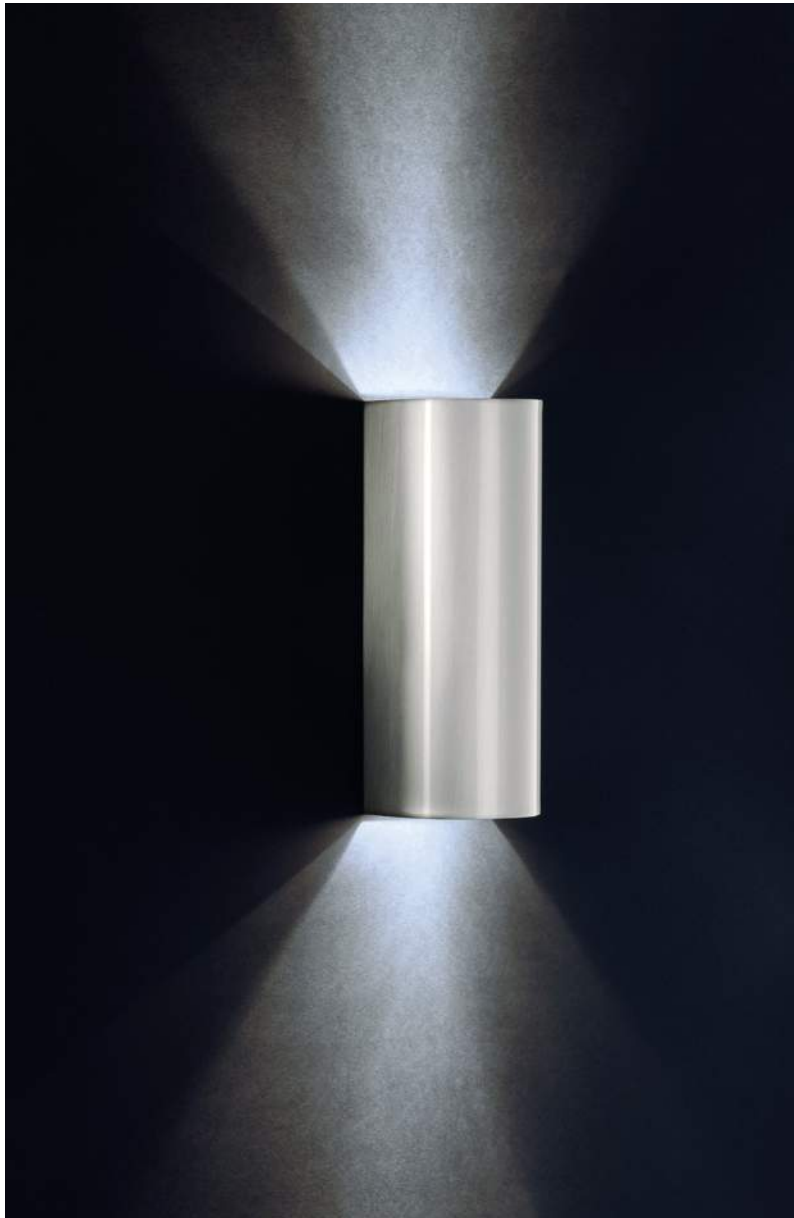

HALF

WANDLEUCHE / WALL LIGHT

23,5 x 9 x 8 cm [H . B . T / H . W . D]

2x GU10 . 50W max

Chrom / Chrome

Nickel satiniert / Nickel satin

nur senkrecht montierbar / only vertical mounting

LED, GU10 oder Halogen Leuchtmittel siehe Preisliste Seite 35 /

LED, GU10 or Halogen bulbs see pricelist page 35