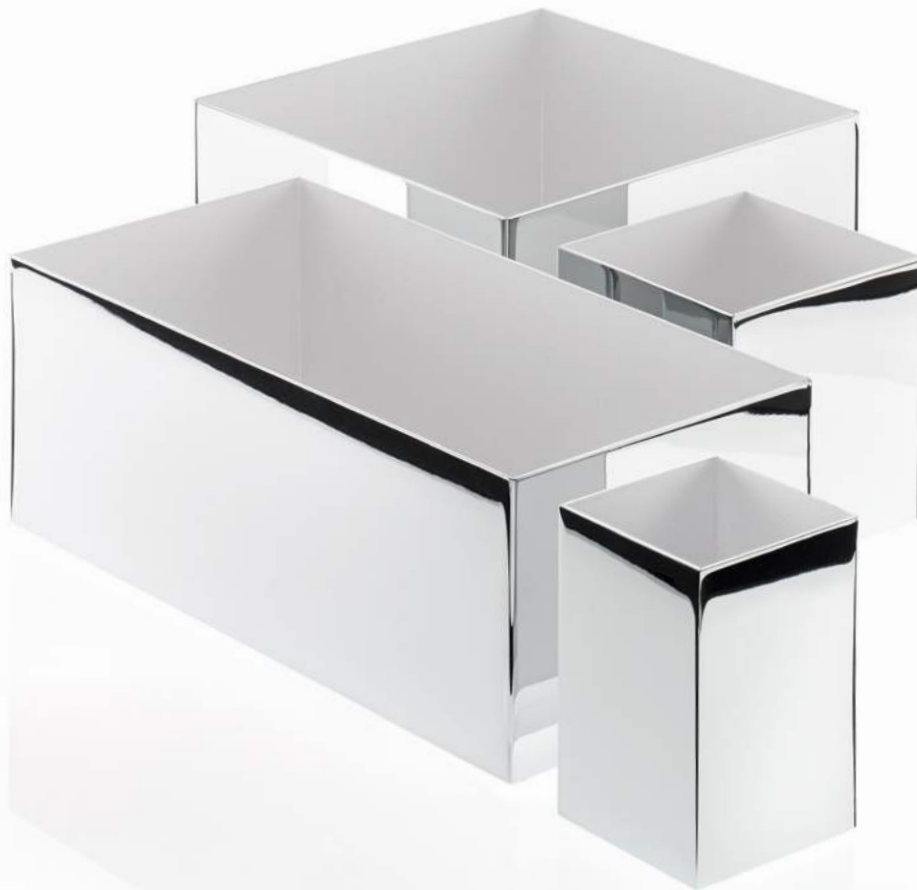

MEHRZWECKBEHÄLTER / MULTI-PURPOSEBOXES

DW 361
9 x 25 x 12 cm [H . B . T / H . W . D]

DW 362
9 x 6 x 6 cm [H . B . T / H . W . D]

DW 365
9 x 8,5 x 8,5 cm [H . B . T / H . W . D]

DW 367
9 x 17 x 17 cm [H . B . T / H . W . D]

alle / all
Chrom / Chrome
Gold / Gold
Gold matt / Gold matt
Schwarz matt / Black matt
Weiß matt / White matt
Dunkelbronze / Dark bronze