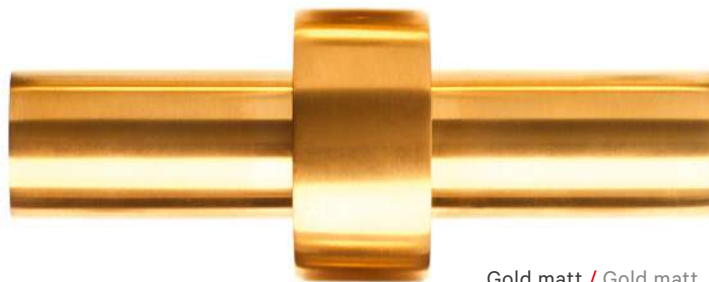

TB ZBH  
11,5 cm [H] . Ø 6 cm

BEHÄLTER / TUMBLER

TB BMD  
11 cm [H] . Ø 6 cm  
mit Deckel / with lid

alle / all:  
Chrom / Chrome

CENTURY SERIE / SERIES

Chrom / Chrome

Gold / Gold  
24 Karat / 24 Carat

Gold matt / Gold matt  
24 Karat / 24 Carat