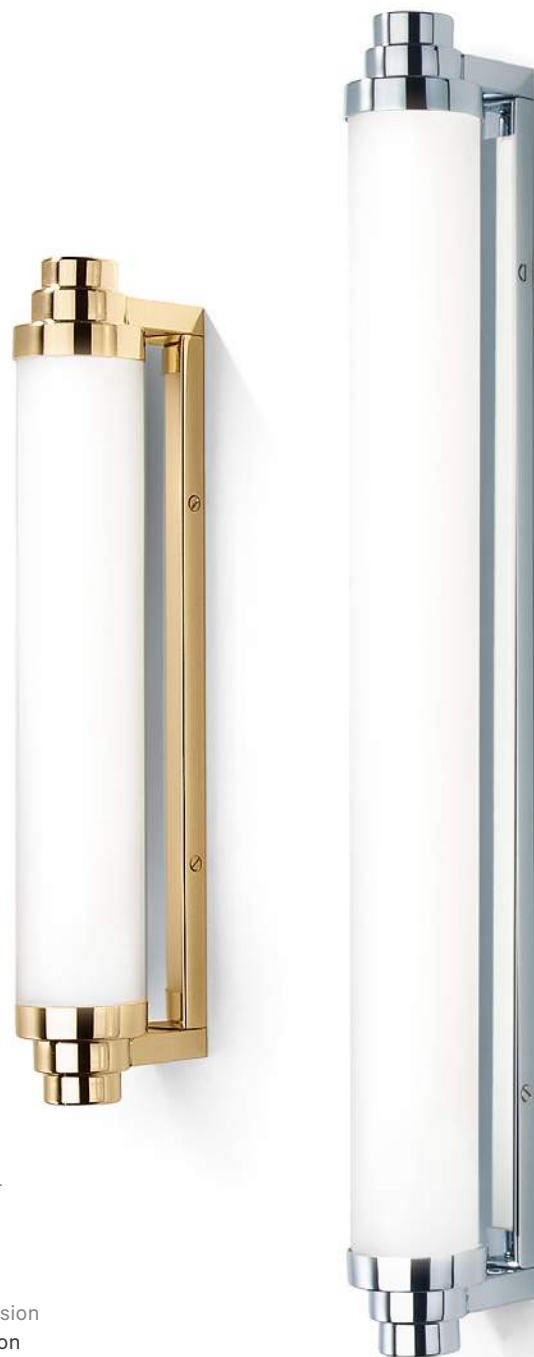

Chrom / Chrome  
Gold / Gold  
Acrylglas weiß glänzend / Acrylic glass white bright

\*Angaben zur Energieeffizienz siehe Preisliste / Energy efficiency information see pricelist

Spiegel / Mirror SP 35/608  
Seite / Page 114

VIENNA WANDLEUCHTE / WALL LIGHT

Energiesparversion / Energy-Saving Version  
Leuchtmittel erhältlich in Warm- & Kaltton  
(Siehe Preisliste Seite 35) / Bulbs available in  
Warm & Cold white (see pricelist page 35)

VIENNA 40 PL\*  
Ø 6 cm . 40 x 10 cm [H . T / H . D]  
1x 2G11 . 24W . IP44

VIENNA 60 PL\*  
Ø 6 cm . 60 x 10 cm [H . T / H . D]  
1x 2G11 . 55W . IP44

alle / all:  
senkrecht oder waagrecht montierbar /  
vertical and horizontal mounting