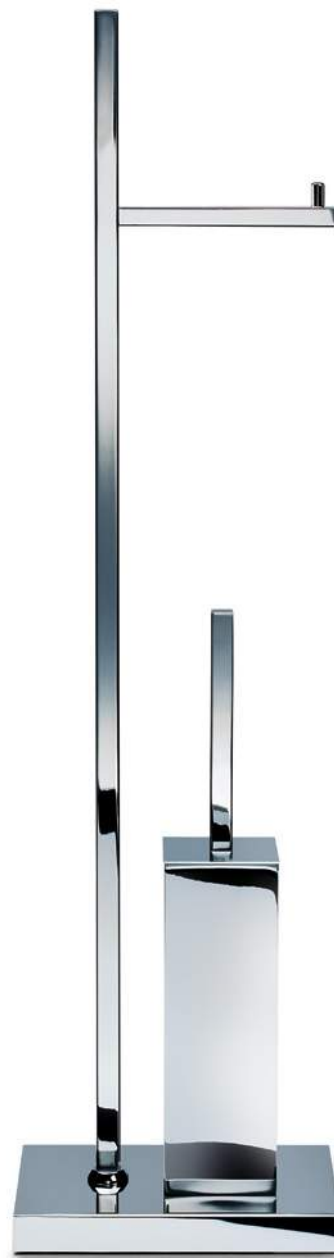

Straight 7
80 cm [H] . Fuß / Base Ø 18 cm
mit Papierhalter / with paper holder
mit Deckel / with lid
Chrom / Chrome
Nickel satiniert / Nickel satin

DW 671
75 x 20 x 13,5 cm [H . B . T / H . W . D]
mit Papierhalter / with paper holder
mit Deckel / with lid
Chrom / Chrome
Nickel satiniert / Nickel satin
Gold / Gold
Gold matt / Gold matt
Schwarz matt / Black matt
Weiß matt / White matt