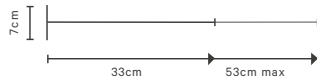

DW 730
7 x 3 x 33 - 53 cm [H . B . A / H . W . D]
ausziehbar / extendable
1-armig / 1 arm
Chrom / Chrome

DW 735
3 x 7 x 33 - 53 cm [H . B . A / H . W . D]
ausziehbar / extendable
2-armig / 2 arms
Chrom / Chrome