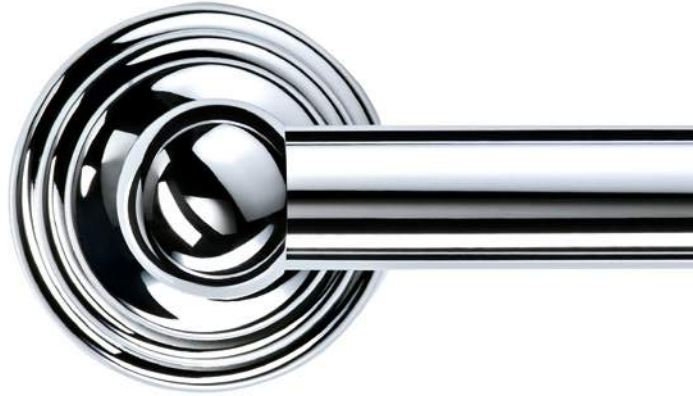

Chrom / Chrome