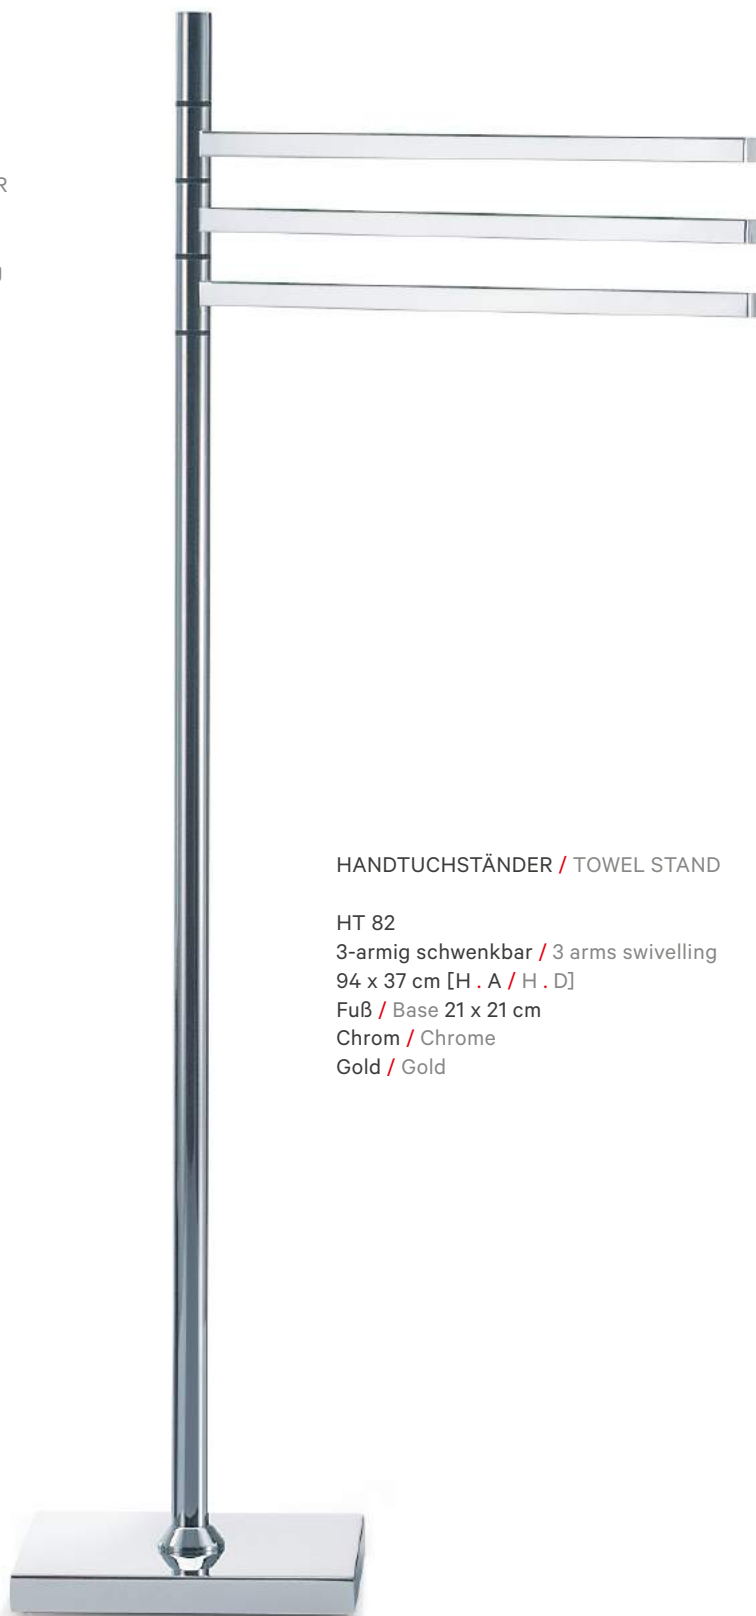

< KONSOLE / RACK

CO KHT

12 x 60 x 30,5 cm [H . B . T / H . W . D]

HANDTUCHRING / TOWEL RING

CO HTR

13,8 x 20,3 x 6 cm [H . B . T / H . W . D]

HANDTUCHHALTER / TOWEL HOLDER

CO HTH2

2-armig schwenkbar / 2 arms swivelling

14,4 x 39,8 cm [H . A / H . D]

alle / all:

Chrom / Chrome

Nickel satiniert / Nickel satin

Gold / Gold

HANDTUCHSTÄNDER / TOWEL STAND

HT 82

3-armig schwenkbar / 3 arms swivelling

94 x 37 cm [H . A / H . D]

Fuß / Base 21 x 21 cm

Chrom / Chrome

Gold / Gold