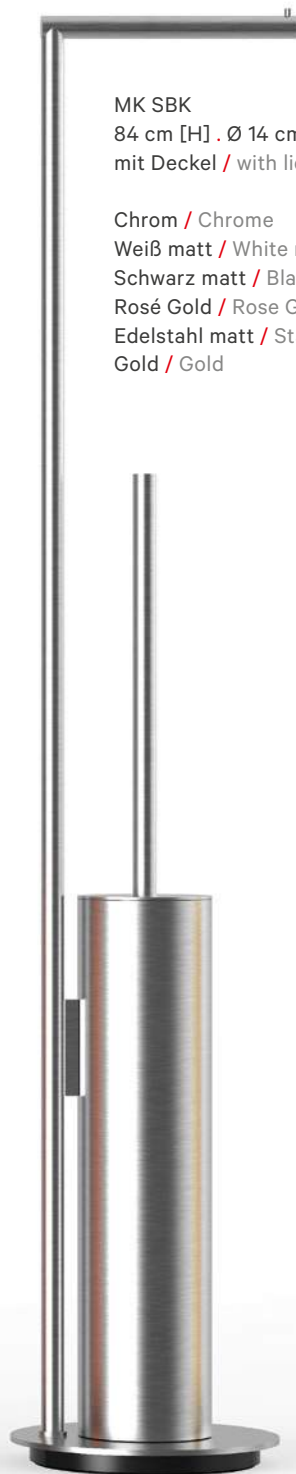

MK SBK
84 cm [H] . Ø 14 cm
mit Deckel / with lid

Chrom / Chrome
Weiß matt / White matt
Schwarz matt / Black matt
Rosé Gold / Rose Gold
Edelstahl matt / Stainless steel matt
Gold / Gold