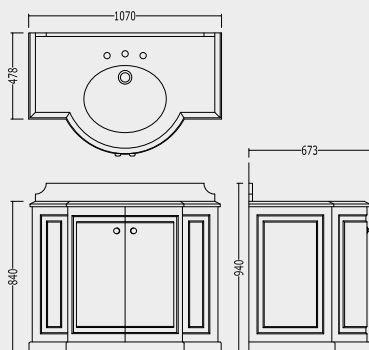

MOBILE PORTALAVABO DISPONIBILE NELLE SEGUENTI VERSIONI:

VANITY UNIT FOR WASHBASIN AVAILABLE IN THE FOLLOWING VERSIONS:

WASCHTISCH IN FOLGENDEN AUSFÜHRUNGEN LIEFERBAR:

MEUBLE PORTE-LAVABO DISPONIBLE DANS LES VERSIONS SUIVANTES:

MUEBLE PARA LAVABO DISPONIBLE EN LAS SIGUIENTES VERSIONES:

МЕБЕЛЬ ПОД РАКОВИНУ В НАЛИЧИИ СЛЕДУЮЩИЕ ВАРИАНТЫ:

A -

CON PIANO IN MARMO BIANCO CARRARA

WITH TOP IN WHITE CARRARA MARBLE

MIT WEISSER CARRARA-MARMORPLATTE

AVEC PLAN EN MARBRE BLANC DE CARRARE

CON ENCIMERA DE MÁRMOL BLANCO DE CARRARA

CO СТОЛЕШНИЦЕЙ ИЗ БЕЛОГО МРАМОРА BIANCO CARRARA

B -

CON PIANO IN MARMO NERO MARQUINHA

WITH TOP IN BLACK MARQUINHA MARBLE

MIT SCHWARZER MARQUINHA-MARMORPLATTE

AVEC PLAN EN MARBRE NOIR MARQUINHA

CON ENCIMERA DE MÁRMOL NEGRO MARQUINHA

CO СТОЛЕШНИЦЕЙ ИЗ ЧЕРНОГО МРАМОРА NERO MARQUINHA

C -

CON PIANO IN MARMO BOTTICINO FIORITO

WITH TOP IN BOTTICINO FIORITO MARBLE

MIT BOTTICINO FIORITO-MARMORPLATTE

AVEC PLAN EN MARBRE BOTTICINO FIORITO

CON ENCIMERA DE MÁRMOL BOTTICINO FIORITO

CO СТОЛЕШНИЦЕЙ ИЗ ЧЕРНОГО МРАМОРА BOTTICINO FIORITO

D -

CON PIANO IN MARMO BIANCO AFYON

WITH TOP IN WHITE AFYON MARBLE

MIT WEISSER AFYON-MARMORPLATTE

AVEC PLAN EN MARBRE BLANC AFYON

CON ENCIMERA DE MÁRMOL BLANCO AFYON

CO СТОЛЕШНИЦЕЙ ИЗ ЧЕРНОГО МРАМОРА AFYON

LACCATURA SEMI-LUCIDA NEI COLORI:

AVAILABLE IN THE FOLLOWING SEMI-GLOSS COLOURS:

HALBGLÄNZENDE LACKIERUNG IN DEN FOLGENDEN FARBEN:

LAQUAGE SEMI-BRILLANT DISPONIBLE DANS LES COULEURS SUIVANTES:

LAQUEADO SEMI-BRILLANTE EN LOS SIGUIENTES COLORES:

ПОЛУПЛЯЩЕВАЯ ЛАКИРОВКА В ЦВЕТАХ:

> DARK GREY, RUBIN, OFF WHITE, WARM GREY

LISTA VASCHETTE ABBINABILI (VEDI PAGINA 374):

LIST OF MATCHING WASHBASINS (SEE PAGE 374):

LISTE DER KOMBINIERBAREN WANNEN (SIEHE SEITE 374):

LISTE DES CUVETTES COMBINABLES (VOIR PAGE 374):

LISTADO DE CUBETAS COMBINABLES (VEASE PÁGINA 374):

СПИСОК СООТВЕТСТВУЮЩИХ БАЧКОВ (СМ. СТР. 374):

BABYLON - ROSE - VICTORIAN - WHITE 50

N.B. EVENTUALI ALTRE COMBINAZIONI NELLE VARIANTI DI COLORE DEI MOBILI, DELLA CERAMICA E DEL MARMO SONO DISPONIBILI SU RICHIESTA.

OTHER EVENTUAL COMBINATIONS OF VANITY COLOUR, CERAMIC COLOUR AND MARBLE TYPE ARE AVAILABLE UPON REQUEST.

AUF ANFRAGE SIND BEI DEN MÖBELN, DER KERAMIK UND DEM MARMOR ANDERE FARBVARIANTEN ERHÄLTICH.

TOUTES AUTRES COMBINAISONS DE VARIANTES DE COULEUR DES MEUBLES, DE LA CÉRAMIQUE ET DU MARBRE SONT DISPONIBLES SUR DEMANDE.

A PETICIÓN, ESTÁN DISPONIBLES OTRAS Y EVENTUALES COMBINACIONES ENTRE LOS VARIOS Matices Y COLORES DE MUEBLES, CERÁMICA Y MÁRMOL.

ПРИМЕЧАНИЕ, ЛЮБЫЕ ДРУГИЕ КОМБИНАЦИИ ЦВЕТА МЕБЕЛИ, КЕРАМИКИ И МРАМОРА МОГУТ БЫТЬ ПРЕДОСТАВЛЕНЫ ПО ЗАПРОСУ.

N.B. IL TOP NON È PROTETTO CON IMPREGNANTE.

THE TOP DOES NOT HAVE A PROTECTIVE FINISH

DIE NATURSTEINPLATTE WIRD UNVERSIEGELT DELIEFERT

LE PLAN N'EST PAS PROTÉGÉ PAR UN TRAITEMENT HYDROFUGUE

LA ENCIMERA NO ESTÁ PROTEGIDA CON IMPREGNADOR

СТОЛЕШНИЦА НЕ ОБРАБОТАНА ЗАЩИТНОЙ ПРОПИТКОЙ