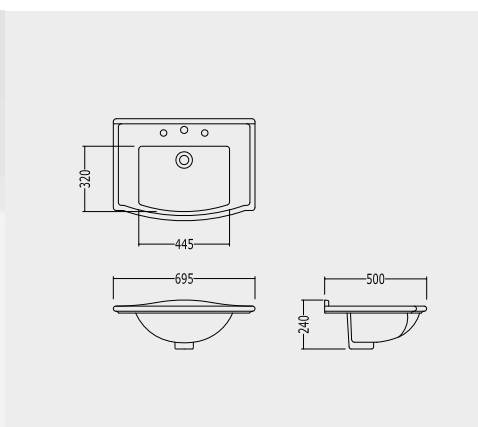

WESTMINSTER SEMI-INSET BASIN

IBLI(1-2-3)FWES P 17.8275

BIANCO - WHITE - WEISS - BLANC - BLANCO - БЕЛАЯ

2IBLI(1-2-3)FBWES P 18.8530

NERO - BLACK - SCHWARZ - NOIR - NEGRO - ЧЕРНАЯ

LAVABO WESTMINSTER SEMI-INCASSO (1-2-3 FORI)

WESTMINSTER SEMI-INSET BASIN (1-2-3 TAP HOLES)
WESTMINSTER HALBEINBAUWASCHBECKEN (1-2-3 LÖCHER)
LAVABO WESTMINSTER SEMI-ENCASTRÉ (1-2-3 TROUS)
LAVABO WESTMINSTER MEDIO-ENCAJE (1-2-3 HUECOS)
РАКОВИНА WESTMINSTER ПОЛУВСТРАИВАЕМАЯ (1-2-3 ОТВЕРСТИЯ)

N.B. LA STRUTTURA METALLICA E' REALIZZATA IN FUSIONE DI ALLUMINIO ED EVENTUALI PICCOLE IMPERFEZIONI SULLA SUPERFICIE SONO DA CONSIDERARSI CARATTERISTICHE DEL PRODOTTO.

THE METALLIC STRUCTURE IS CONSTRUCTED IN A FUSED ALUMINIUM AND CERTAIN TINY IMPERFECTIONS ON THE PRODUCT'S SURFACE ARE CONSIDERED CHARACTERISTICS OF THE PRODUCT.

DAS METALLGESTELL IST AUS EINER ALUMINIUMSCHMELZUNG REALISIERT UND EVENTUELLE KLEINE UNVOLLKOMMENHEITEN AUF DER

LA STRUCTURE MÉTALLIQUE EST RÉALISÉE EN FUSION D'ALUMINIUM ET D'ÉVENTUELLES PETITES IMPERFECTIONS SUR LA SURFACE SONT À CONSIDÉRER COMME CARACTÉRISTIQUES DU PRODUIT.

LA ESTRUCTURA METÁLICA EST REALIZADA EN FUSIÓN DE ALUMINIO POR LO QUE PEQUEÑAS IMPERFECCIONES DEBEN CONSIDERARSE CARACTERÍSTICAS DEL PRODUCTO.

МЕТАЛЛИЧЕСКАЯ КОНСТРУКЦИЯ ВЫПОЛНЕНА ИЗ ЛИТОГО АЛЮМИНИЯ, ПОЭТОМУ ВОЗМОЖНЫЕ НЕБОЛЬШИЕ «НЕДОСТАТКИ» ПОВЕРХНОСТИ НЕ СЛЕДУЕТ СЧИТАТЬ ДЕФЕКТАМИ ИЗДЕЛИЯ.