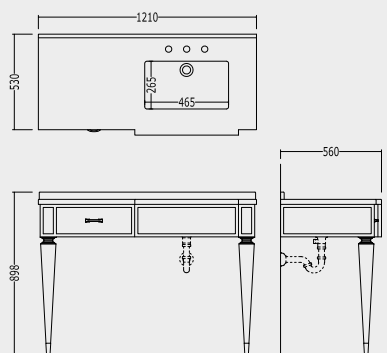

СТОЛЕШНИЦА НЕ ОБРАБОТАНА ЗАЩИТНОЙ ПРОПИТКОЙ

BENTLEY DX VANITY UNIT

ADX -	P 115.0000
BDX -	P 115.0000
CDX -	P 125.0000

**MOBILE PORTALAVABO IN LEGNO LACCATO O IN NOCE CANALETTO TINTO MOGANO O NATURALE CHIARO CON DECORAZIONI IN METALLO, DISPONIBILE NELLE SEGUENTI VERSIONI:**