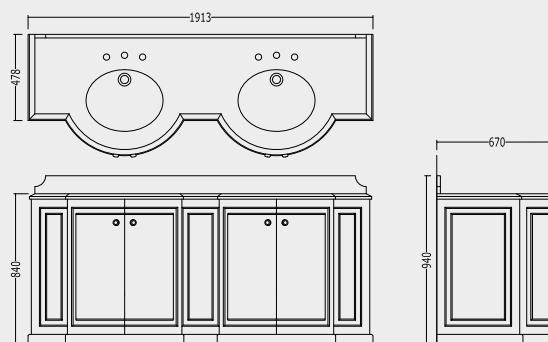

MOBILE PORTALAVABO IN LEGNO MOGANO DISPONIBILE NELLE SEGUENTI VERSIONI:

VANITY UNIT FOR WASHBASIN IN MAHOGANY WOOD AVAILABLE IN THE FOLLOWING VERSIONS:

WASCHBECKENMÖBEL AUS MAHAGONI, IN DEN FOLGENDEN VERSIONEN ERHÄLTICH:

MEUBLE SOUS-LAVABO EN BOIS D'ACAJOU, DISPONIBLE DANS LES VERSIONS SUIVANTES:

MEUBLE PORTALAVABO DE MADERA DE CAOBA, DISPONIBLE EN LAS SIGUIENTES VERSIONES:

МЕБЕЛЬ ПОД РАКОВИНУ ИЗ КРАСНОГО ДЕРЕВА, В НАЛИЧИИ СЛЕДУЮЩИЕ ВАРИАНТЫ:

A -

CON PIANO IN MARMO BIANCO CARRARA

WITH TOP IN WHITE CARRARA MARBLE

MIT WEISSER CARRARA-MARMORPLATTE

AVEC PLAN EN MARBRE BLANC DE CARRARE

CON ENCIMERA DE MÁRMOL BLANCO DE CARRARA

СО СТОЛЕШНИЦЕЙ ИЗ БЕЛОГО МРАМОРА BIANCO CARRARA

B -

CON PIANO IN MARMO NERO MARQUINHA

WITH TOP IN BLACK MARQUINHA MARBLE

MIT SCHWARZER MARQUINHA-MARMORPLATTE

AVEC PLAN EN MARBRE NOIR MARQUINHA

CON ENCIMERA DE MÁRMOL NEGRO MARQUINHA

СО СТОЛЕШНИЦЕЙ ИЗ ЧЕРНОГО МРАМОРА NERO MARQUINHA

C -

CON PIANO IN MARMO BOTTICINO FIORITO

WITH TOP IN BOTTICINO FIORITO MARBLE

MIT BOTTICINO FIORITO-MARMORPLATTE

AVEC PLAN EN MARBRE BOTTICINO FIORITO

CON ENCIMERA DE MÁRMOL BOTTICINO FIORITO

СО СТОЛЕШНИЦЕЙ ИЗ ЧЕРНОГО МРАМОРА BOTTICINO FIORITO

D -

CON PIANO IN GRANITO NERO ASSOLUTO

WITH ABSOLUTE BLACK GRANITE TOP

MIT GRANIT ABSOLUT BLACK-MARMORPLATTE

AVEC PLAN EN MARBRE GRANIT NOIR ABSOLU

CON ENCIMERA DE GRANITO NEGRO ASSOLUTO

СО СТОЛЕШНИЦЕЙ ИЗ ЧЕРНОГО МРАМОРА GRANITO NERO ASSOLUTO

A -

EFREGENTMOGBI

P 211.5000

B -

EFREGENTMOGNE

P 211.5000

C -

EFREGENTMOGBF

P 213.7500

D -

EFREGENTMOGGRA

P 267.7500

LISTA VASCETTE ABBINABILI (VEDI PAGINA 374):

LIST OF MATCHING WASHBASINS (SEE PAGE 374):

LISTE DER KOMBINIERBAREN WANNEN (SIEHE SEITE 374):

LISTE DES CUVETTES COMBINABLES (VOIR PAGE 374):

LISTADO DE CUBETAS COMBINABLES (VÉASE PÁGINA 374):

СПИСОК СООТВЕТСТВУЮЩИХ БАЧКОВ (СМ. СТР. 374):

BABYLON - ROSE - VICTORIAN - WHITE 50

N.B. EVENTUALI ALTRE COMBINAZIONI NELLE VARIANTI DI COLORE DEI MOBILI, DELLA CERAMICA E DEL MARMO SONO DISPONIBILI SU RICHIESTA.

OTHER EVENTUAL COMBINATIONS OF VANITY COLOUR, CERAMIC COLOUR AND MARBLE TYPE ARE AVAILABLE UPON REQUEST.

AUF ANFRAGE SIND BEI DEN MÖBELN, DER KERAMIK UND DEM MARMOR ANDERE FARBVARIANTEN ERHÄLTICH.

TOUTES AUTRES COMBINAISONS DE VARIANTES DE COULEUR DES MEUBLES, DE LA CÉRAMIQUE ET DU MARBRE SONT DISPONIBLES SUR DEMANDE.

A PETICIÓN, ESTÁN DISPONIBLES OTRAS Y EVENTUALES COMBINACIONES ENTRE LOS VARIOS Matices y COLORES DE MUEBLES, CERÁMICA Y MÁRMOL.

ПРИМЕЧАНИЕ, ЛЮБЫЕ ДРУГИЕ КОМБИНАЦИИ ЦВЕТА МЕБЕЛИ, КЕРАМИКИ И МРАМОРА МОГУТ БЫТЬ ПРЕДОСТАВЛЕНЫ ПО ЗАПРОСУ.

N.B. IL TOP NON È PROTETTO CON IMPREGNANTE.

THE TOP DOES NOT HAVE A PROTECTIVE FINISH

DIE NATURSTEINPLATTE WIRD UNVERSIEGELT GELIEFERT

LE PLAN N'EST PAS PROTÉGÉ PAR UN TRAITEMENT HYDROFUGE

LA ENCIMERA NO ESTÁ PROTEGIDA CON IMPREGNADOR

СТОЛЕШНИЦА НЕ ОБРАБОТАНА ЗАЩИТНОЙ ПРОПИТКОЙ