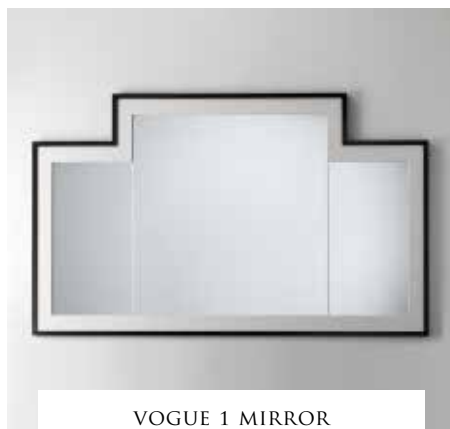

VOGUE 1 MIRROR