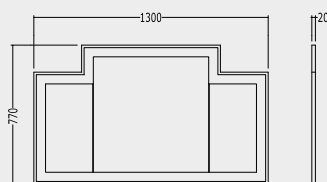

DEVOGUE1

P 22.2500

LACCATURA LUCIDA NERA CON CORNICE INTERNA DISPONIBILE NEI COLORI:

GLOSSY BLACK LACQUERING WITH INNER FRAME AVAILABLE IN COLOURS:

GLÄNZEND SCHWARZ LACKIERT, INNENRAHMEN IN FOLGENDEN FARBEN ERHÄLTlich:

LAQUAGE BRILLANT NOIR AVEC CADRE INTERNE DISPONIBLE DANS LES COLORES:

LAQUEADO BRILLANTE NEGRO CON MARCO INTERNO DISPONIBLE EN LOS COLORES:

ГЛЯНЦЕВОЕ ЧЕРНОЕ ПОКРЫТИЕ, ВНУТРЕННЯЯ РАМА В СЛЕДУЮЩИХ ЦВЕТАХ:

> DEEP BLACK, PURE WHITE, CREAM, WARM GREY, BLUE VIOLET, RED, FANGO, PRUNE