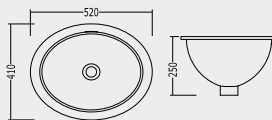

IBLROSE/ST P 10.9000

LAVABO SOTTOPIANO ROSE

ROSE UNDER COUNTERTOP BASIN
UNTEREINBAUWASCHBECKEN ROSE
LAVABO SOUS-PLAN ROSE
LAVABO SUB-PLANO ROSE
РАКОВИНА ВСТРАИВАЕМАЯ ROSE