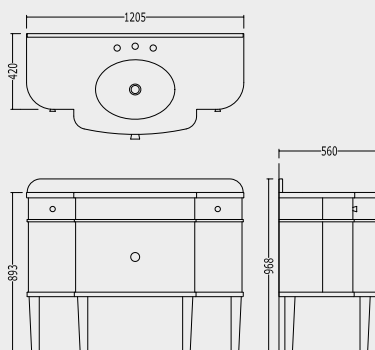

A -

P 122.0625

B -

P 145.0050

MOBILE PORTALAVABO DISPONIBILE NELLE SEGUENTI VERSIONI:

VANITY UNIT FOR WASHBASIN AVAILABLE IN THE FOLLOWING VERSIONS:

WASCHTISCH IN FOLGENDEN AUSFÜHRUNGEN LIEFERBAR:

MEUBLE PORTE-LAVABO DISPONIBLE DANS LES VERSIONS SUIVANTES:

MUEBLE PARA LAVABO DISPONIBLE EN LAS SIGUIENTES VERSIONES:

МЕБЕЛЬ ПОД РАКОВИНУ В НАЛИЧИИ СЛЕДУЮЩИЕ ВАРИАНТЫ:

A -

LACCATO CON PIANO IN GRANITO NERO ASSOLUTO

LACQUERED WITH DEEP BLACK GRANITE TOP

LACKIERT MIT PLATTE AUS TIEFSCHWARZEM GRANIT

LAQUÉ AVEC PLAN EN GRANITE NOIR ABSOLU

LACADO CON SUPERFICIE DE GRANITO NEGRO ABSOLUTO

ЛАКИРОВАННЫЙ ВАРИАНТ СО СТОЛЕШНИЦЕЙ ИЗ ГРАНИТА NERO ASSOLUTO

B -

LISTRATO BETULLA / LISTRATO TOULIPIER CON PIANO IN GRANITO NERO ASSOLUTO

BIRCH LAMINATE / TOULIPIER LAMINATE WITH DEEP BLACK GRANITE TOP

BIRKENFURNIER / TULPENBAUMFURNIER MIT PLATTE AUS TIEFSCHWARZEM GRANIT

ENFILADE BOULEAU / TULPIER AVEC PLAN EN GRANITE NOIR ABSOLU

ENCHAPADO ABEDUL / ENCHAPADO TOULIPIER CON SUPERFICIE DE GRANITO NEGRO ABSOLUTO

ШПОН БЕРЕЗА / ШПОН ТУЛИПЬЕР СО СТОЛЕШНИЦЕЙ ИЗ ГРАНИТА NERO ASSOLUTO

LACCATURA LUCIDA NEI COLORI:

AVAILABLE IN THE FOLLOWING HIGH GLOSS COLOURS:

GLANZLACKIERUNG IN DEN FOLGENDEN FARBEN:

DISPONIBLE DANS LES COULEURS SUIVANTES À HAUTE BRILLANCE:

DISPONIBLE EN LOS SIGUIENTES COLORES LACADOS BRILLO:

БЛЕСТЯЩАЯ ЛАКИРОВКА СЛЕДУЮЩИХ ЦВЕТОВ:

> DEEP BLACK, PURE WHITE, CREAM, WARM GREY, BLUE VIOLET, RED, FANGO, PRUNE

LISTA VASCHETTE ABBINABILI (VEDI PAGINA 374):

LIST OF MATCHING WASHBASINS (SEE PAGE 374):

LISTE DER KOMBINIERBAREN WANNEN (SIEHE SEITE 374):

LISTE DES CUVETTES COMBINABLES (VOIR PAGE 374):

LISTADO DE CUBETAS COMBINABLES (VEASE PÁGINA 374):

СПИСОК СООТВЕТСТВУЮЩИХ БАЧКОВ (СМ. СТР. 374):

ROSE - BABYLON - SWINDON - WHITE 50 - WHITE 56

N.B. EVENTUALI ALTRE COMBINAZIONI NELLE VARIANTI DI COLORE DEI MOBILI, DELLA CERAMICA E DEL MARMO SONO DISPONIBILI SU RICHIESTA.

OTHER EVENTUAL COMBINATIONS OF VANITY COLOUR, CERAMIC COLOUR AND MARBLE TYPE ARE AVAILABLE UPON REQUEST.

AUF ANFRAGE SIND BEI DEN MÖBELN, DER KERAMIK UND DEM MARMOR ANDERE FARBVARIANTEN ERHÄLTlich.

TOUTES AUTRES COMBINAISONS DE VARIANTES DE COULEUR DES MEUBLES, DE LA CÉRAMIQUE ET DU MARBRE SONT DISPONIBLES SUR DEMANDE.

A PETICIÓN, ESTÁN DISPONIBLES OTRAS Y EVENTUALES COMBINACIONES ENTRE LOS VARIOS Matices Y COLORES DE MUEBLES, CERÁMICA Y MÁRMOL.

ПРИМЕЧАНИЕ, ЛЮБЫЕ ДРУГИЕ КОМБИНАЦИИ ЦВЕТА МЕБЕЛИ, КЕРАМИКИ И МРАМОРА МОГУТ БЫТЬ ПРЕДОСТАВЛЕНЫ ПО ЗАПРОСУ.

N.B. IL TOP NON È PROTETTO CON IMPREGNANTE.

THE TOP DOES NOT HAVE A PROTECTIVE FINISH

DIE NATURSTEINPLATTE WIRD UNVERSIEGELT GELIEFERT

LE PLAN N'EST PAS PROTÉGÉ PAR UN TRAITEMENT HYDROFUGUE

LA ENCIMERA NO ESTÁ PROTEGIDA CON IMPREGNADOR

СТОЛЕШНИЦА НЕ ОБРАБОТАНА ЗАЩИТНОЙ ПРОПИТКОЙ