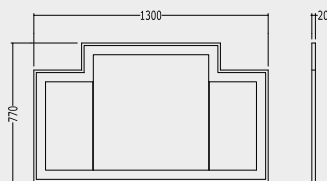

DEVOGUE2NEAL

P 27.5000

LACCATURA LUCIDA NERA CON CORNICE INTERNA IN "ANTIQUED ALUMINIUM LEAF".

GLOSSY BLACK LACQUERING WITH "ANTIQUED ALUMINIUM LEAF" INSIDE FRAME

LACKIERUNG SCHWARZ GLÄNZEND MIT INNENRAHMEN AUS "ANTIQUED ALUMINIUM LEAF"

LAQUAGE BRILLANT NOIR AVEC CADRE INTÉRIEUR EN "ANTIQUED ALUMINIUM LEAF"

LAQUEADO BRILLANTE NEGRO CON MARCO INTERIOR "ANTIQUED ALUMINIUM LEAF"

ГЛЯНЦЕВАЯ ЧЕРНАЯ ЛАКИРОВКА С ЧЕРНОЙ ВНУТРЕННЕЙ РАМКой "ANTIQUED ALUMINIUM LEAF"