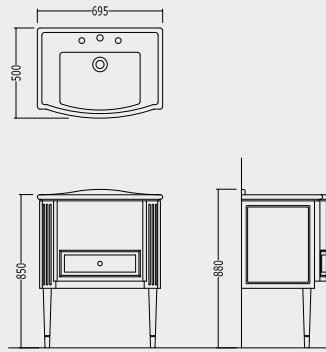

D -

P 70.8750

E -

P 75.8625

D -

CON LAVABO SEMI-INCASSO WESTMINSTER IN CERAMICA BIANCA

WITH WESTMINSTER SEMI-INSET CERAMIC BASIN IN WHITE

MIT TEILEINGEBAUTEM KERAMIKWASCHBECKEN WESTMINSTER AUS WEISSER KERAMIK

AVEC LAVABO WESTMINSTER SEMI-ENCASTRÉ EN CÉRAMIQUE BLANCHE

CON LAVABO WESTMINSTER MEDIO-ENCAJE EN CERÁMICA BLANCA

С БЕЛОЙ КЕРАМИЧЕСКОЙ ПОЛУВСТРАИВАЕМОЙ РАКОВИНОЙ WESTMINSTER

E -

CON LAVABO SEMI-INCASSO WESTMINSTER IN CERAMICA NERA

WITH WESTMINSTER SEMI-INSET CERAMIC BASIN IN BLACK

MIT TEILEINGEBAUTEM KERAMIKWASCHBECKEN WESTMINSTER AUS SCHWARZER KERAMIK

AVEC LAVABO WESTMINSTER SEMI-ENCASTRÉ EN CÉRAMIQUE NOIRE

CON LAVABO WESTMINSTER MEDIO-ENCAJE EN CERÁMICA NEGRA

С ЧЕРНОЙ КЕРАМИЧЕСКОЙ ПОЛУВСТРАИВАЕМОЙ РАКОВИНОЙ WESTMINSTER

N.B. EVENTUALI ALTRE COMBINAZIONI NELLE VARIANTI DI COLORE DELLA CERAMICA E DEL MARMO SONO DISPONIBILI SU RICHIESTA.

OTHER EVENTUAL COMBINATIONS OF CERAMIC COLOUR AND MARBLE TYPE ARE AVAILABLE UPON REQUEST.

AUF ANFRAGE SIND BEI DER KERAMIK UND DEM MARMOR ANDERE FARBVARIANTEN ERHÄLTlich.

TOUTES AUTRES COMBINAISONS DE VARIANTES DE COULEUR DE LA CÉRAMIQUE ET DU MARBRE SONT DISPONIBLES SUR DEMANDE.

A PETICIÓN, ESTÁN DISPONIBLES OTRAS Y EVENTUALES COMBINACIONES ENTRE LOS VARIOS MATICES Y COLORES DE LA CERÁMICA Y DEL MÁRMOL.

ОБРАТИТЕ ВНИМАНИЕ, ЧТО ЛЮБЫЕ ДРУГИЕ КОМБИНАЦИИ ЦВЕТОВ ИЗ КЕРАМИКИ И МРАМОРА МОГУТ БЫТЬ ПРЕДОСТАВЛЕНЫ ПО ЗАПРОСУ.

N.B. IL TOP NON È PROTETTO CON IMPREGNANTE.

THE TOP DOES NOT HAVE A PROTECTIVE FINISH

DIE NATURSTEINPLATTE WIRD UNVERSIEGELT DELIEFERT

LE PLAN N'EST PAS PROTÉGÉ PAR UN TRAITEMENT HYDROFUGE

LA ENCIMERA NO ESTÁ PROTEGIDA CON IMPREGNADOR

СТОПЕШНИЦА НЕ ОБРАБОТАНА ЗАЩИТНОЙ ПРОПИТКОЙ