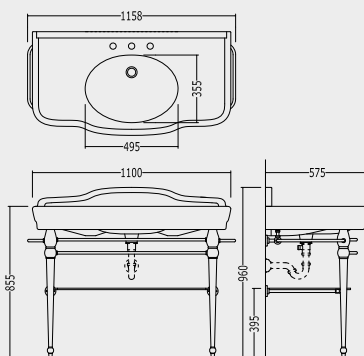

**CONSOLE CON PIANO E LAVABO IN CERAMICA,
STRUTTURA METALLICA DI SOSTEGNO E RIPIANO PORTAOGGETTI IN VETRO TRASPARENTE EXTRACHIARO.**

CONSOLES WITH CERAMIC TOP AND WASHBASIN, METAL SUPPORT STRUCTURE AND SHELF IN EXTRA-LIGHT TRANSPARENT GLASS.

KONSOLE MIT ABDECKPLATTE UND WASCHBECKEN AUS KERAMIK, TRAGENDER STRUKTUR AUS METALL UND ABLAGE AUS EXTRA HELLEM TRANSPARENTGLAS.

CONSOLE AVEC PLAN ET VASQUE EN CÉRAMIQUE, STRUCTURE MÉTALLIQUE DE SUPPORT ET ÉTAGÈRE PORTE-OBJETS EN VERRE TRANSPARENT EXTRA-CLAIR.

LAVABO DE CONSOLA CON ENCIMERA Y LAVABO DE CERÁMICA, ESTRUCTURA METÁLICA DE SOPORTE Y REPISA PORTAOBJETOS DE CRISTAL TRANSPARENTE EXTRA CLARO.

КОНСОЛЬ СО СТОЛЕШНИЦЕЙ И РАКОВИНОЙ ИЗ КЕРАМИКИ, МЕТАЛЛИЧЕСКОЙ ОПОРНОЙ КОНСТРУКЦИИ И ПОЛКИ ИЗ ПРОЗРАЧНОГО СВЕТЛОГО СТЕКЛА.

A -

PIANO E LAVABO IN CERAMICA BIANCA

WHITE CERAMIC COUNTERTOP AND BASIN

PLATTE UND WASCHBECKEN AUS WEISSER KERAMIK

PLAN ET VASQUE EN CÉRAMIQUE BLANCHE

ENCIMERA Y LAVABO DE CERÁMICA BLANCA

ПЛОСКОСТЬ И РАКОВИНА ИЗ БЕЛОЙ КЕРАМИКИ

B -

PIANO E LAVABO IN CERAMICA NERA

BLACK CERAMIC COUNTERTOP AND BASIN

PLATTE UND WASCHBECKEN AUS SCHWARZER KERAMIK

PLAN ET VASQUE EN CÉRAMIQUE NOIRE

ENCIMERA Y LAVABO DE CERÁMICA NEGRA

ПЛОСКОСТЬ И РАКОВИНА ИЗ ЧЕРНОЙ КЕРАМИКИ

A -

DEMELODYBI(1-3)FCRTR P 61.0000

CROMO - CHROME - CHROM - CHROME - CROMO - ХРОМ

DEMELODYBI(1-3)FOTTR P 71.1250

ORO CHIARO - LIGHT GOLD - HELLGOLD - OR CLAIR
ORO CLARO - СВЕТЛОЕ ЗОЛОТО

DEMELODYBI(1-3)FNKTR P 71.1250

NICKEL LUCIDO - POLISHED NICKEL - POLIERNICKEL - NICKEL POLI
NIQUEL LUCIDO - НИКЕЛЬ БЛЕСТЯЩИЙ

DEMELODYBI(1-3)FARTR P 81.3750

RAME - COPPER - KUPFERFOLIE - CUIVRE - COBRE - МЕДЬ

B -

DEMELODYNE(1-3)FCRTR P 63.5000

CROMO - CHROME - CHROM - CHROME - CROMO - ХРОМ

DEMELODYNE(1-3)FOTTR P 73.6250

ORO CHIARO - LIGHT GOLD - HELLGOLD - OR CLAIR
ORO CLARO - СВЕТЛОЕ ЗОЛОТО

DEMELODYNE(1-3)FNKTR P 73.6250

NICKEL LUCIDO - POLISHED NICKEL - POLIERNICKEL - NICKEL POLI
NIQUEL LUCIDO - НИКЕЛЬ БЛЕСТЯЩИЙ

DEMELODYNE(1-3)FARTR P 83.8750

RAME - COPPER - KUPFERFOLIE - CUIVRE - COBRE - МЕДЬ