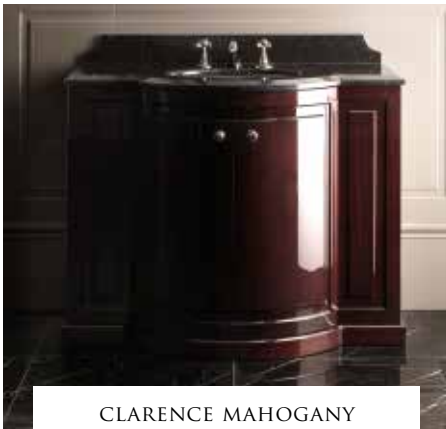

> DARK GREY, RUBIN, OFF WHITE, WARM GREY

| 310

CLARENCE  
MAHOGANY

CLARENCE MAHOGANY

A -	EFCLARMOGBI	P 104.6250
B -	EFCLARMOGNE	P 104.6250
C -	EFCLARMOGBF	P 140.5000
D -	EFCLARMOGGRA	P 172.1250

**MOBILE PORTALAVABO IN LEGNO MOGANO DISPONIBILE NELLE SEGUENTI VERSIONI:**