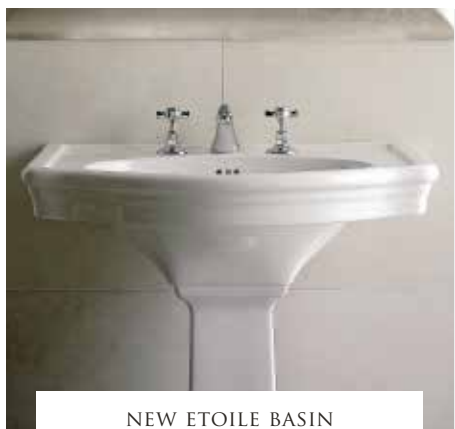

NEW ETOILE BASIN