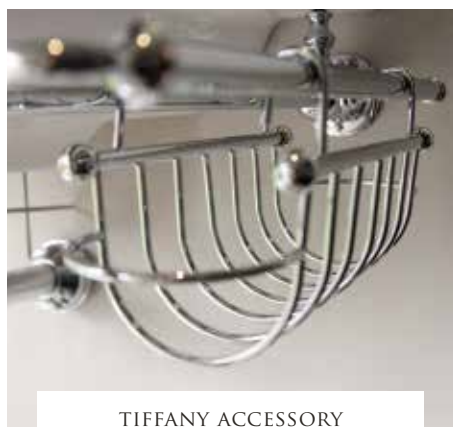

TIFFANY ACCESSORY