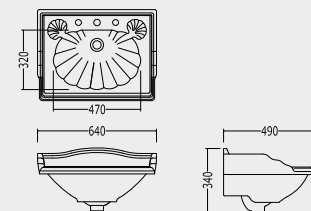

IBLG(1-2-3)FCAM

P 15.7570

LAVABO CAMBRIDGE (1-2-3 FORI)

CAMBRIDGE BASIN (1-2-3 TAP HOLES)

WASCHBECKEN CAMBRIDGE (1-2-3 LÖCHER)

LAVABO CAMBRIDGE (1-2-3 TROUS)

LAVABO CAMBRIDGE (1-2-3 HUECOS)

РАКОВИНА CAMBRIDGE (1-2-3 ОТВЕРСТИЯ)

N.B. IL LAVABO CAMBRIDGE SI ABBINA AL W.C. E AL BIDET OXFORD

THE CAMBRIDGE BASIN CAN BE COUPLED WITH THE OXFORD SANITARY SERIES

DAS WASCHBECKEN CAMBRIDGE WIRD NORMALERWEISE MIT W.C. UND BIDET DER SERIE OXFORD

LE LAVABO CAMBRIDGE PEUT ÊTRE ASSEMBLÉ AVEC LES SANITAIRES OXFORD

EL LAVABO CAMBRIDGE ES COMPATIBLE CON LOS SANITARIOS OXFORD

РАКОВИНА CAMBRIDGE ПОДХОДИТ ДЛЯ УНИТАЗА И БИДЕ СЕРИИ OXFORD