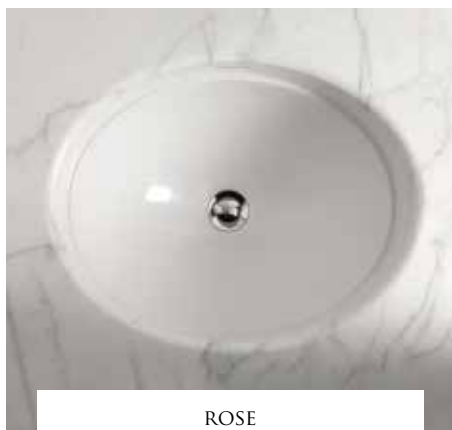

**DEBABYLNK** P 24.7500

NICKEL LUCIDO - POLISHED NICKEL - POLIERNICKEL - NICKEL POLI  
НИКЕЛЬ ЛУЦИДО - НИКЕЛЬ БЛЕСТЯЩИЙ

**LAVABO SOTTOPIANO IN OTTONE BABYLON**

BABYLON UNDER-COUNTER WASHBASIN IN BRASS  
UNTERBAUWASCHBECKEN BABYLON AUS MESSING  
LAVABO SOUS-PLAN EN LAITON BABYLON  
LAVABO BAJO ENCIMERA DE LATÓN BABYLON  
РАКОВИНА ВСТРАИВАЕМАЯ ЛАТУННАЯ BABYLON