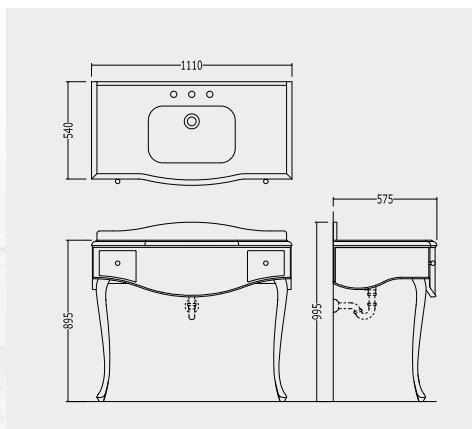

MOBILE PORTALAVABO CON GAMBE METALLICHE, DISPONIBILE NELLE SEGUENTI VERSIONI:

VANITY UNIT FOR WASHBASIN WITH METALLIC LEGS, AVAILABLE IN THE FOLLOWING VERSIONS:

WASCHTISCH MIT METALLBEINEN IN, FOLGENDEN AUSFÜHRUNGEN LIEFERBAR:

MEUBLE PORTE-LAVABO AVEC STRUCTURE MÉTALLIQUE DE SOUTIEN, DISPONIBLE DANS LES VERSIONS SUIVANTES:

MUEBLE PARA LAVABO CON PATAS METÁLICAS, DISPONIBLE EN LAS SIGUIENTES VERSIONES:

МЕБЕЛЬ ПОД РАКОВИНУ С МЕТАЛЛИЧЕСКИМИ НОЖКАМИ:

A -

CON PIANO IN MARMO BIANCO CARRARA

WITH TOP IN WHITE CARRARA MARBLE

MIT WEISSER CARRARA-MARMORPLATTE

AVEC PLAN EN MARBRE BLANC DE CARRARE

CON ENCIMERA DE MÁRMOL BLANCO DE CARRARA

СО СТОЛЕШНИЦЕЙ ИЗ БЕЛОГО МРАМОРА BIANCO CARRARA

B -

CON PIANO IN MARMO NERO MARQUINHA

WITH TOP IN BLACK MARQUINHA MARBLE

MIT SCHWARZER MARQUINHA-MARMORPLATTE

AVEC PLAN EN MARBRE NOIR MARQUINHA

CON ENCIMERA DE MÁRMOL NEGRO MARQUINHA

СО СТОЛЕШНИЦЕЙ ИЗ ЧЕРНОГО МРАМОРА NERO MARQUINHA

A & B -

CROMO

P 121.2750

CHROME - CHROM - CHROME - CROMO - ХРОМ

ORO CHIARO

P 127.8900

LIGHT GOLD - HELLGOLD - OR CLAIR - ORO CLARO - СВЕТЛОЕ ЗОЛОТО

NICKEL LUCIDO

P 127.8900

POLISHED NICKEL - POLIERNICKEL - NICKEL POLI - NIQUEL LUCIDO

НИКЕЛЬ БЛЕСТЯЩИЙ

NERO

P 127.8900

BLACK - SCHWARZ - NOIR - NEGRO - ЧЕРНЫЙ

C -

CROMO

P 132.7200

CHROME - CHROM - CHROME - CROMO - ХРОМ

ORO CHIARO

P 140.3800

LIGHT GOLD - HELLGOLD - OR CLAIR - ORO CLARO - СВЕТЛОЕ ЗОЛОТО

NICKEL LUCIDO

P 140.3800

POLISHED NICKEL - POLIERNICKEL - NICKEL POLI - NIQUEL LUCIDO

НИКЕЛЬ БЛЕСТЯЩИЙ

NERO

P 140.3800

BLACK - SCHWARZ - NOIR - NEGRO - ЧЕРНЫЙ

C -

CON PIANO IN GRANITO NERO ASSOLUTO

WITH ABSOLUTE BLACK GRANITE TOP

MIT GRANIT ABSOLUT BLACK-MARMORPLATTE

AVEC PLAN EN MARBRE GRANIT NOIR ABSOLU

CON ENCIMERA DE GRANITO NEGRO ASSOLUTO

СО СТОЛЕШНИЦЕЙ ИЗ ЧЕРНОГО МРАМОРА GRANITO NERO ASSOLUTO

LACCATURA LUCIDA NEI COLORI: DEEP BLACK CON PROFILO PURE WHITE O PURE WHITE CON PROFILO DEEP BLACK

AVAILABLE IN THE FOLLOWING HIGH GLOSS COLOURS: DEEP BLACK WITH BORDER PURE WHITE OR PURE WHITE WITH BORDER DEEP BLACK

GLANZLACKIERUNG IN DEN FOLGENDEN FARBEN: DEEP BLACK MIT PROFIL PURE WHITE ODER PURE WHITE MIT PROFIL DEEP BLACK

DISPONIBLE DANS LES COULEURS SUIVANTES À HAUTE BRILLANCE: DEEP BLACK AVEC PROFIL PURE WHITE OU PURE WHITE AVEC PROFIL DEEP BLACK

DISPONIBLE EN LOS SIGUIENTES COLORES LACADOS BRILLO: DEEP BLACK CON PERFIL PURE WHITE O PURE WHITE CON PERFIL DEEP BLACK

БЛЕСТЯЩАЯ ЛАКИРОВКА СЛЕДУЮЩИХ ЦВЕТОВ: DEEP BLACK С ПРОФИЛЕМ PURE WHITE ИЛИ PURE WHITE С ПРОФИЛЕМ DEEP BLACK

LISTA VASCHETTE ABBINABILI (VEDI PAGINA 374):

LIST OF MATCHING WASHBASINS (SEE PAGE 374):

LISTE DER KOMBINIERBAREN WANNEN (SIEHE SEITE 374):

LISTE DES CUVETTES COMBINABLES (VOIR PAGE 374):

LISTADO DE CUBETAS COMBINABLES (VÉASE PÁGINA 374):

СПИСОК СООТВЕТСТВУЮЩИХ БАЧКОВ (СМ. СТР. 374):

BABYLON - SWINDON - WHITE 50

N.B. EVENTUALI ALTRE COMBINAZIONI NELLE VARIANTI DI COLORE DEI MOBILI, DELLA CERAMICA E DEL MARMO SONO DISPONIBILI SU RICHIESTA.