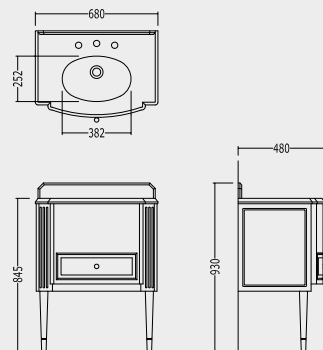

A -	P 69.5625
B -	P 69.5625
C -	P 83.7375
D -	P 70.0000

MOBILE PORTALAVABO DISPONIBILE NELLE SEGUENTI VERSIONI:

VANITY UNIT FOR WASHBASIN AVAILABLE IN THE FOLLOWING VERSIONS:

WASCHTISCH IN FOLGENDEN AUSFÜHRUNGEN LIEFERBAR:

MUEBLE PARA LAVABO DISPONIBLE EN LAS SIGUIENTES VERSIONES:

МЕБЕЛЬ ПОД РАКОВИНУ В НАЛИЧИИ СЛЕДУЮЩИЕ ВАРИАНТЫ:

A -

CON PIANO IN MARMO CARRARA BIANCO, LAVABO SOTTOPIANO WHITE 46 IN CERAMICA

WITH TOP IN WHITE CARRARA MARBLE, WHITE 46 UNDER COUNTERTOP CERAMIC BASIN
MIT WEISSER CARRARA-MARMORPLATTE, UNTERBAUWASCHBECKEN WHITE 46 AUS KERAMIK
AVEC PLAN EN MARBRE BLANC DE CARRARE, LAVABO SOUS-PLAN WHITE 46 EN CÉRAMIQUE
CON ENCIMERA DE MÁRMOL BLANCO DE CARRARA, LAVABO BAJO ENCIMERA WHITE 46 DE CERÁMICA
СО СТОЛЕШНИЦЕЙ ИЗ БЕЛОГО МРАМОРА CARRARA BIANCO, КЕРАМИЧЕСКОЙ РАКОВИНОЙ WHITE 46 ПОД СТОЛЕШНИЦУ

B -

CON PIANO IN MARMO NERO MARQUINHA, LAVABO SOTTOPIANO WHITE 46 IN CERAMICA

WITH TOP IN BLACK MARQUINHA MARBLE, WHITE 46 CERAMIC UNDER COUNTERTOP BASIN
MIT SCHWARZER MARQUINHA-MARMORPLATTE, UNTERBAUWASCHBECKEN WHITE 46 AUS KERAMIK
AVEC PLAN EN MARBRE NOIR MARQUINHA, LAVABO SOUS-PLAN WHITE 46 EN CÉRAMIQUE
CON ENCIMERA DE MÁRMOL NEGRO MARQUINHA, LAVABO BAJO ENCIMERA WHITE 46 DE CERÁMICA
СО СТОЛЕШНИЦЕЙ ИЗ ЧЕРНОГО МРАМОРА NERO MARQUINHA, КЕРАМИЧЕСКОЙ РАКОВИНОЙ WHITE 46 ПОД СТОЛЕШНИЦУ

C -

CON PIANO IN MARMO BIANCO SIVEC, LAVABO SOTTOPIANO WHITE 46 IN CERAMICA

WITH TOP IN WHITE SIVEC MARBLE, WHITE 46 CERAMIC UNDER COUNTERTOP BASIN
MIT WEISSER SIVEC-MARMORPLATTE, UNTERBAUWASCHBECKEN WHITE 46 AUS KERAMIK
AVEC PLAN EN MARBRE BLANC SIVEC, LAVABO SOUS-PLAN WHITE 46 EN CÉRAMIQUE
CON ENCIMERA DE MÁRMOL BLANCO SIVEC, LAVABO BAJO ENCIMERA WHITE 46 DE CERÁMICA
СО СТОЛЕШНИЦЕЙ ИЗ БЕЛОГО МРАМОРА SIVEC, КЕРАМИЧЕСКОЙ РАКОВИНОЙ WHITE 46 ПОД СТОЛЕШНИЦУ

D -

CON PIANO IN GRANITO NERO ASSOLUTO, LAVABO SOTTOPIANO WHITE 46 IN CERAMICA

WITH TOP IN ABSOLUTE BLACK GRANITE, WHITE 46 CERAMIC UNDER COUNTERTOP BASIN
MIT GRANIT ABSOLUT BLACK-MARMORPLATTE, UNTERBAUWASCHBECKEN WHITE 46 AUS KERAMIK
AVEC PLAN EN MARBRE GRANIT NOIR ABSOLU, LAVABO SOUS-PLAN WHITE 46 EN CÉRAMIQUE
CON ENCIMERA DE MÁRMOL GRANITO NEGRO ASSOLUTO, LAVABO BAJO ENCIMERA WHITE 46 DE CERÁMICA
СО СТОЛЕШНИЦЕЙ ИЗ ЧЕРНОГО МРАМОРА GRANITO NERO ASSOLUTO, КЕРАМИЧЕСКОЙ РАКОВИНОЙ WHITE 46 ПОД СТОЛЕШНИЦУ