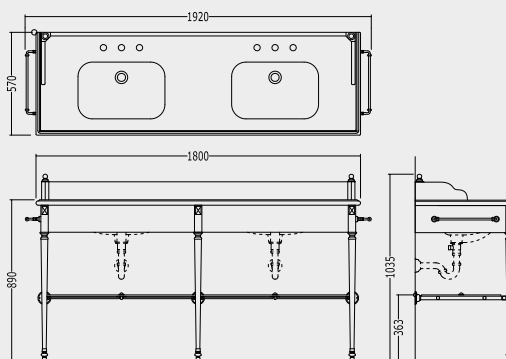

## DOUBLE MADISON

DOUBLE MADISON CONSOLE

**CONSOLE PORTALAVABO CON PIANO IN MARMO, STRUTTURA METALLICA DI SOSTEGNO, 2 PORTASCIUGAMANI, VETRI PORTAOGGETTI, DISPONIBILE NELLE SEGUENTI VERSIONI:**

CONSOLE WITH METALLIC LEGS, 2 TOWEL RAIL, GLASS SHELVES AND MARBLE TOP. AVAILABLE IN THE FOLLOWING VERSIONS: