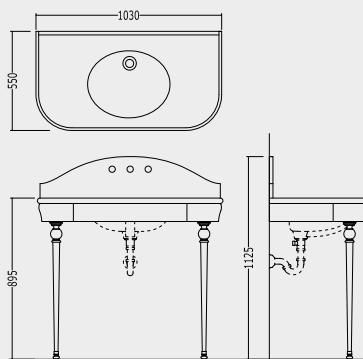

# 276 PALACE

PALACE CONSOLE

**CONSOLLE PORTALAVABO CON PIANO IN MARMO E STRUTTURA METALLICA DI SOSTEGNO, DISPONIBILE NELLE SEGUENTI VERSIONI:**

CONSOLE WITH MARBLE TOP AND METALLIC LEGS. AVAILABLE IN THE FOLLOWING VERSIONS: