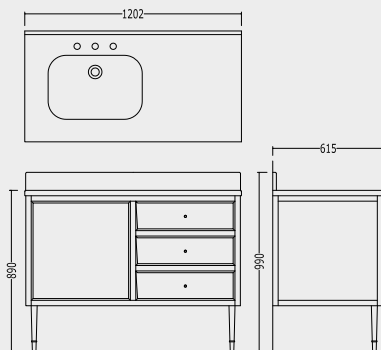

JAZZ 2 VANITY UNIT

A2 -

P 135.0000

B2 -

P 147.5000

**MOBILE PORTALAVABO IN LEGNO LACCATO 1 ANTE PURE WHITE E CASSETTIERA DEEP BLACK CON FINITURE IN METALLO, DISPONIBILE NELLE SEGUENTI VERSIONI:**

1 DOOR PURE WHITE LACQUERED WOOD VANITY UNIT WITH DEEP BLACK DRAWERS AND METAL FINISH, AVAILABLE IN THE FOLLOWING VERSIONS: