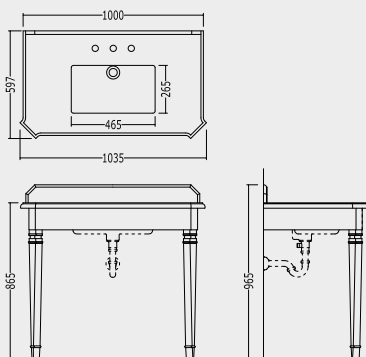

## EPOQUE

EPOQUE CONSOLE

**CONSOLE PORTALAVABO CON PIANO IN MARMO E STRUTTURA METALLICA DI SOSTEGNO  
DISPONIBILE NELLE SEGUENTI VERSIONI:**

CONSOLE WITH MARBLE TOP AND METALLIC LEGS. AVAILABLE IN THE FOLLOWING VERSIONS: