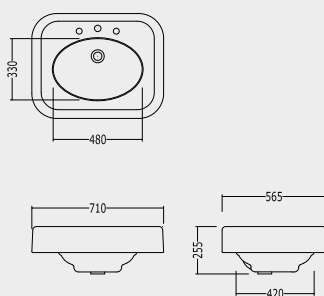

IBLG(1-3)FBLUES P 15.6975

LAVABO BLUES (1-3 FORI)

BLUES BASIN (1-3 TAP HOLES)
WASHBECKEN BLUES (1-3 LÖCHER)
LAVABO BLUES (1-3 TROUS)
РАКОВИНА BLUES (1-3 ОТВЕРСТИЯ)