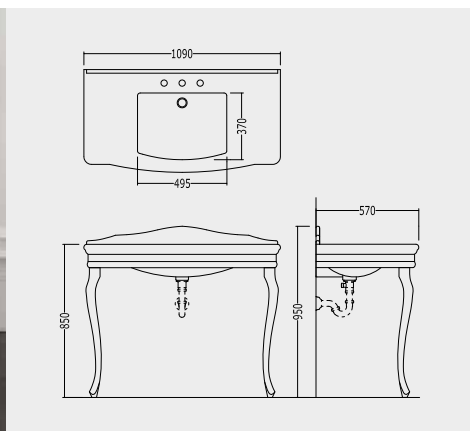

E -

CON PIANO IN CERAMICA BIANCA E GAMBE IN METALLO

WITH TOP IN WHITE CERAMIC AND METALLIC LEGS

MIT PLATTE AUS WEISSER KERAMIK UND BEINEN AUS METALL

AVEC PLAN EN CÉRAMIQUE BLANCHE ET PATTES MÉTALLIQUES

CON ENCIMERA DE CERÁMICA BLANCA Y PATAS METÁLICAS

СО СТОЛЕШНИЦЕЙ ИЗ БЕЛОЙ КЕРАМИКИ И МЕТАЛЛИЧЕ СКИМИ НОЖКАМИ

F -

CON PIANO IN CERAMICA NERA E GAMBE IN METALLO

WITH TOP IN BLACK CERAMIC AND METALLIC LEGS

MIT PLATTE AUS SCHWARZER KERAMIK UND BEINEN AUS METALL

AVEC PLAN EN CÉRAMIQUE NOIRE ET PATTES MÉTALLIQUES

CON ENCIMERA DE CERÁMICA NEGRA Y PATAS METÁLICAS

СО СТОЛЕШНИЦЕЙ ИЗ ЧЕРНОЙ КЕРАМИКИ И МЕТАЛЛИЧЕ СКИМИ НОЖКАМИ

E -

DECOLETTTEBI(1-3)FGCR P 45.3405

CROMO - CHROME - CHROM - CHROME - CROMO - ХРОМ

DECOLETTTEBI(1-3)FGOT P 54.4360

ORO CHIARO - LIGHT GOLD - HELLGOLD - OR CLAIR

ORO CLARO - СВЕТЛОЕ ЗОЛОТО

DECOLETTTEBI(1-3)FGNK P 54.4360

NICKEL LUCIDO - POLISHED NICKEL - POLIERNICKEL - NICKEL POLI

NIQUEL LUCIDO - НИКЕЛЬ БЛЕСТЯЩИЙ

F -

DECOLETTTENE(1-3)FGCR P 48.0965

CROMO - CHROME - CHROM - CHROME - CROMO - ХРОМ

DECOLETTTENE(1-3)FGOT P 57.1920

ORO CHIARO - LIGHT GOLD - HELLGOLD - OR CLAIR

ORO CLARO - СВЕТЛОЕ ЗОЛОТО

DECOLETTTENE(1-3)FGNK P 57.1920

NICKEL LUCIDO - POLISHED NICKEL - POLIERNICKEL - NICKEL POLI

NIQUEL LUCIDO - НИКЕЛЬ БЛЕСТЯЩИЙ

N.B. LA STRUTTURA METALLICA E' REALIZZATA IN FUSIONE DI ALLUMINIO ED EVENTUALI PICCOLE IMPERFEZIONI SULLA SUPERFICIE SONO DA CONSIDERARSI CARATTERISTICHE DEL PRODOTTO.

THE METALLIC STRUCTURE IS CONSTRUCTED IN A FUSED ALUMINIUM AND CERTAIN TINY IMPERFECTIONS ON THE PRODUCT'S SURFACE ARE CONSIDERED CHARACTERISTICS OF THE PRODUCT.

DAS METALLGESTELL IST AUS EINER ALUMINIUMSCHMELZUNG REALISIERT UND EVENTUELLE KLEINE UNVOLLKOMMENHEITEN AUF DER.

LA STRUCTURE MÉTALLIQUE EST RÉALISÉE EN FUSION D'ALUMINIUM ET D'ÉVENTUELLES PETITES IMPERFECTIONS SUR LA SURFACE SONT À CONSIDÉRER COMME CARACTÉRISTIQUES DU PRODUIT.

LA ESTRUCTURA METÁLICA EST REALIZADA EN FUSIÓN DE ALUMINIO POR LO QUE PEQUEÑAS IMPERFECCIONES DEBEN CONSIDERARSE CARACTERÍSTICAS DEL PRODUCTO.

МЕТАЛЛИЧЕСКАЯ КОНСТРУКЦИЯ ВЫПОЛНЕНА ИЗ ЛИТОГО АЛЮМИНИЯ, ПОЭТОМУ ВОЗМОЖНЫЕ НЕБОЛЬШИЕ «НЕДОСТАТКИ» ПОВЕРХНОСТИ НЕ СЛЕДУЕТ СЧИТАТЬ ДЕФЕКТАМИ ИЗДЕЛИЯ.