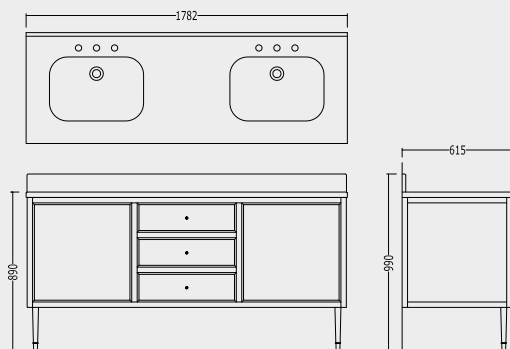

# | 324 JAZZ

JAZZ 3 VANITY UNIT

**MOBILE PORTALAVABO IN LEGNO LACCATO 2 ANTE PURE WHITE E CASSETTIERA DEEP BLACK  
CON FINITURE IN METALLO, DISPONIBILE NELLE SEGUENTI VERSIONI:**

2 DOOR PURE WHITE LACQUERED WOOD VANITY UNIT WITH DEEP BLACK DRAWERS AND METAL FINISH, AVAILABLE IN THE FOLLOWING VERSIONS:  
WASCHTISCHSCHRANK AUS LACKIERTEM HOLZ 2 TÜREN PURE WHITE UND SCHUBLADEN DEEP BLACK MIT METALLELEMENTEN, ERHÄLTICH IN DEN FOLGENDEN VERSIONEN:  
MEUBLE SOUS LAVABO EN BOIS LAQUE 2 PORTES PURE WHITE ET TIROIRS DEEP BLACK AVEC FINITIONS EN METAL, DISPONIBLE DANS LES VERSIONS SUIVANTES:  
MUEBLE PORTALAVABO DE MADERA LAQUEADA, DE 2 HOJAS PURE WHITE Y CAJONERA DEEP BLACK CON ACABADOS DE METAL, DISPONIBLE EN LAS SIGUIENTES VERSIONES:  
ТУМБА ПОД РАКОВИНУ ИЗ ЛАКИРОВАННОГО ДЕРЕВА, 2 СТОВРКИ PURE WHITE И ВЫДВИЖНЫЕ ЯЩИКИ DEEP BLACK С МЕТАЛЛИЧЕСКОЙ ОТДЕЛКОЙ,  
ПРЕДОСТАВЛЯЕТСЯ В СЛЕДУЮЩИХ ВАРИАНТАХ: