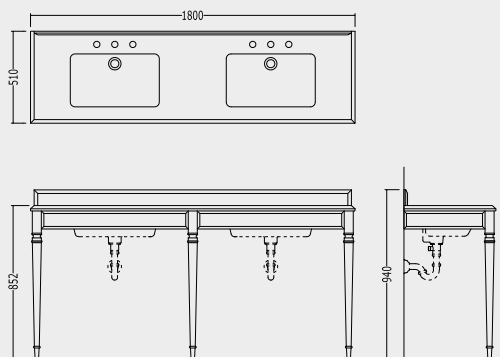

DOUBLE CLARIDGE CONSOLE

**CONSOLLE PORTALAVABO CON PIANO IN MARMO E STRUTTURA METALLICA DI SOSTEGNO, DISPONIBILE NELLE SEGUENTI VERSIONI:**

CONSOLE WITH MARBLE TOP AND METALLIC LEGS. AVAILABLE IN THE FOLLOWING VERSIONS: