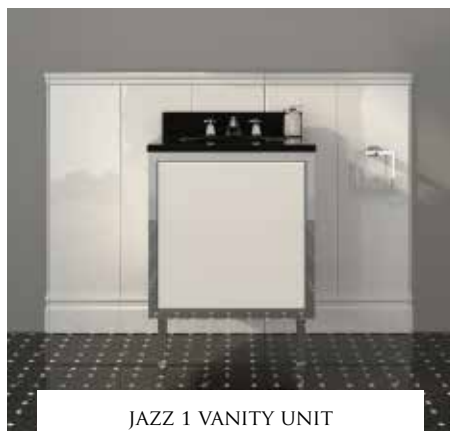

СТОЛЕШНИЦА НЕ ОБРАБОТАНА ЗАЩИТНОЙ ПРОПИТКОЙ

JAZZ 1 VANITY UNIT

A1 -

P 90.0000

B1 -

P 97.5000

**MOBILE PORTALAVABO IN LEGNO LACCATO 1 ANTA PURE WHITE E FINITURE IN METALLO, DISPONIBILE NELLE SEGUENTI VERSIONI:**