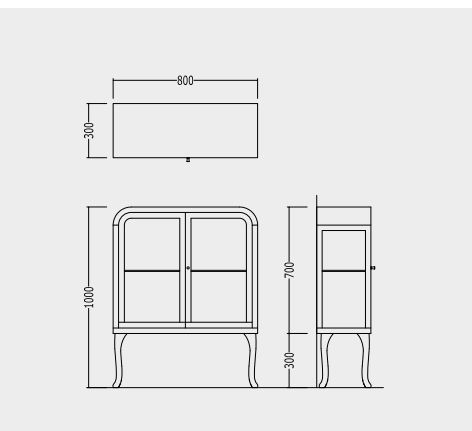

DANCER3

P 71.2500

MOBILE VETRINA IN LEGNO LACCATO, DISPONIBILE IN LACCATURA LUCIDA MONOCOLORE O BICOLORE (COME FOTO DANCER1) NEI COLORI:

LACQUERED WOOD GLASS CABINET, AVAILABLE IN SINGLE OR DOUBLE COLOUR LACQUERING (LIKE DANCER1) IN COLOURS:

VITRINENSCHRANK AUS LACKIERTEM HOLZ, EINFÄRBIG ODER ZWEIFÄRBIG GLÄNZEND LACKIERT (WIE DANCER1) IN DEN FARBEN:

MEUBLE VITRINE EN BOIS LAQUÉ, DISPONIBLE EN LAQUAGE BRILLANT À UNE OU DEUX COULEURS (COMME DANCER1) DANS LES COLOURS SUIVANTS:

MUEBLE VITRINA DE MADERA LAQUEADA, DISPONIBLE EN LAQUEADO BRILLANTE MONOCOLOR O BICOLOR (VÉASE DANCER1) Y EN LOS COLORES:

ШКАФ СО СТЕКЛЯННЫМИ ДВЕРЦАМИ, ИЗ КРАШЕНОГО ДЕРЕВА, ВОЗМОЖНО ГЛЯНЦЕВОЕ ОДНОЦВЕТНОЕ ИЛИ ДВУХЦВЕТНОЕ (КАК DANCER1) ИСПОЛНЕНИЕ В СЛЕДУЮЩИХ ЦВЕТАХ:

> DEEP BLACK, PURE WHITE, CREAM, WARM GREY, BLUE VIOLET, RED, FANGO, PRUNE