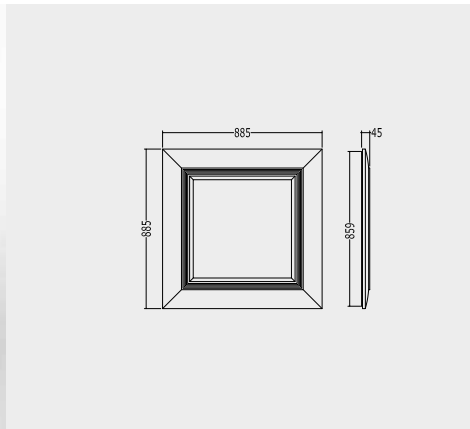

EFSEASONDG	P 14.3065
DARK GREY	
EFSEASONRU	P 14.3065
RUBIN	
EFSEASONOF	P 14.3065
OFFWHITE	
EFSEASONWG	P 14.3065
WARM GREY	

SPECCHIO CLARENCE/SEASON

CLARENCE/SEASON MIRROR
SPIEGEL CLARENCE/SEASON
MIROIR CLARENCE/SEASON
ESPEJO CLARENCE/SEASON
ЗЕРКАЛО CLARENCE/SEASON

LACCATURA SEMI-LUCIDA NEI COLORI:

AVAILABLE IN THE FOLLOWING SEMI-GLOSS COLOURS:
HALBGLÄNZENDE LACKIERUNG IN DEN FOLGENDEN FARBEN:
LAQUAGE SEMI-BRILLANT DISPONIBLE DANS LES COULEURS SUIVANTES:
LAQUEADO SEMI-BRILLANTE EN LOS SIGUIENTES COLORES:
ПОЛУГЛЯНЦЕВАЯ ЛАКИРОВКА В ЦВЕТАХ:

> DARK GREY, RUBIN, OFF WHITE, WARM GREY