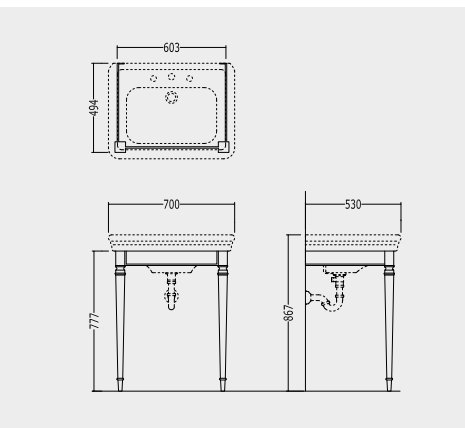

DEDUKECR P 38.4635

CROMO - CHROME - CHROM - CHROME - CROMO - ХРОМ

DEDUKEOT P 47.7520

ORO CHIARO - LIGHT GOLD - HELLGOLD - OR CLAIR
ORO CLARO - СВЕТЛОЕ ЗОЛОТО

DEDUKENK P 47.7520

NICKEL LUCIDO - POLISHED NICKEL - POLIERNICKEL - NICKEL POLI
NIQUEL LUCIDO - НИКЕЛЬ БЛЕСТЯЩИЙ

CONSOLE PER LAVABO ETOILE

CONSOLE FOR ETOILE BASIN
METALLGESTELL FÜR WASHBECKEN ETOILE
CONSOLE POUR LAVABO ETOILE
BASE METALICA PARA LAVABO ETOILE
КОНСОЛЬ ПОД РАКОВИНУ ЕТО ИЛЕ