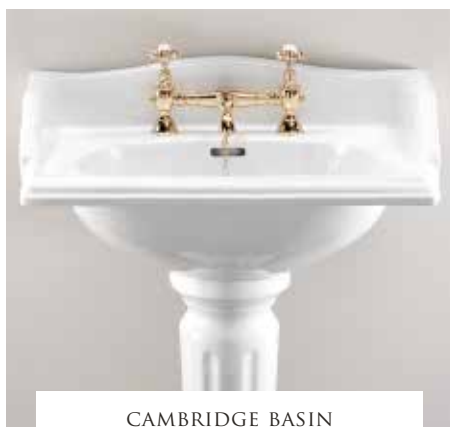

CAMBRIDGE BASIN