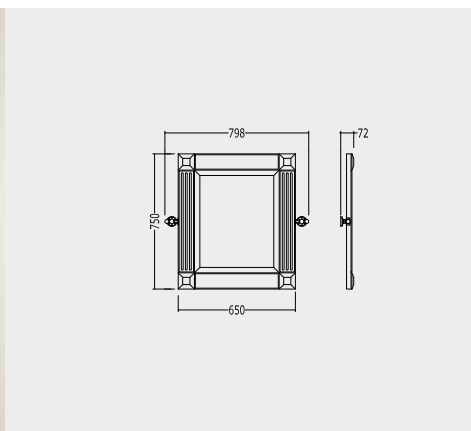

CROMO P 13.4665

CHROME - CHROM - CHROME - CROMO - ХРОМ

ORO CHIARO P 14.4375

LIGHT GOLD - HELLGOLD - OR CLAIR - ORO CLARO - СВЕТЛОЕ ЗОЛОТО

NICKEL LUCIDO P 14.4375

POLISHED NICKEL - POLIERNICKEL - NICKEL POLI - NIQUEL LUCIDO
НИКЕЛЬ БЛЕСТЯЩИЙ

BIZET SPECCHIO BASCULANTE

TILTING MIRROR

WANDSPIEGEL

MIROIR PIVOTANT

ESPEJO BASCULANTE

ЗЕРКАЛО ПОВОРОТНОЕ

LACCATURA LUCIDA NEI COLORI:

AVAILABLE IN THE FOLLOWING HIGH GLOSS COLOURS:

GLANZLACKIERUNG IN DEN FOLGENDEN FARBEN:

DISPONIBLE DANS LES COULEURS SUIVANTES À HAUTE BRILLANCE:

DISPONIBLE EN LOS SIGUENTES COLORES LACADOS BRILLO:

БЛЕСТЯЩАЯ ЛАКИРОВКА СЛЕДУЮЩИХ ЦВЕТОВ:

> DEEP BLACK, PURE WHITE, CREAM, WARM GREY, BLUE VIOLET, RED, FANGO, PRUNE