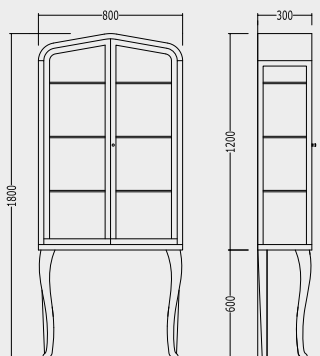

# 366 DANCER

DANCER 1

DANCER1

P 78.7500

**MOBILE VETRINA IN LEGNO LACCATO, DISPONIBILE IN LACCATURA LUCIDA MONOCOLORE O BICOLORE (COME FOTO) NEI COLORI:**

LACQUERED WOOD GLASS CABINET, AVAILABLE IN SINGLE OR DOUBLE COLOUR LACQUERING (LIKE PHOTO) IN COLOURS: