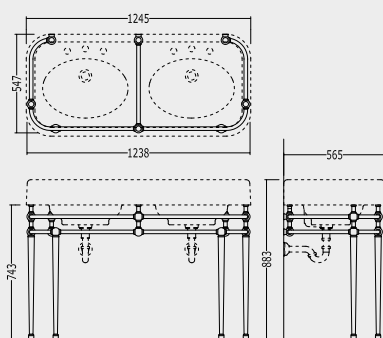

- **DDMEMPHISCR** P 58.0000
  CROMO · CHROME · CHROM · CHROME · CROMO · ХРОМ
- **DDMEMPHISOT** P 74.7500
  ORO CHIARO · LIGHT GOLD · HELLGOLD · OR CLAIR · ORO CLARO
  СВЕТЛОЕ ЗОЛОТО
- **DDMEMPHISNK** P 66.2500
  NICKEL LUCIDO · POLISHED NICKEL · POLIERNICKEL · NICKEL POLI
  НИКЕЛ ЛУЦИДО · НИКЕЛЬ БЛЕСТЯЩИЙ
- **DDMEMPHISBI** P 45.0000
  BIANCO · WHITE · WEISS · BLANC · BLANCO · БЕЛАЯ

CONSOLE PER LAVABO DOPPIO WIDE BLUES

CONSOLE FOR WIDE BLUES DOUBLE BASIN
KONSOLE FÜR DOPPELWASCHBECKEN WIDE BLUES
CONSOLE POUR LAVABO DOUBLE WIDE BLUES
CONSOLA PARA LAVABO DOBLE WIDE BLUES
КОНСОЛЬ ДЛЯ ДВОЙНОЙ РАКОВИНЫ WIDE BLUES