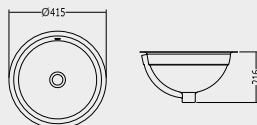

DEBABYLCR P 19.3750

CROMO - CHROME - CHROM - CHROME - CROMO - ХРОМ

DEBABYLOT P 22.2500

ORO CHIARO - LIGHT GOLD - HELLGOLD - OR CLAIR - ORO CLARO
СВЕТЛОЕ ЗОЛОТО

DEBABYLNK P 24.7500

NICKEL LUCIDO - POLISHED NICKEL - POLIERNICKEL - NICKEL POLI
НИКЕЛЬ ЛУЦИДО - НИКЕЛЬ БЛЕСТЯЩИЙ

LAVABO SOTTOPIANO IN OTTONE BABYLON

BABYLON UNDER-COUNTER WASHBASIN IN BRASS
UNTERBAUWASCHBECKEN BABYLON AUS MESSING
LAVABO SOUS-PLAN EN LAITON BABYLON
LAVABO BAJO ENCIMERA DE LATÓN BABYLON
РАКОВИНА ВСТРАИВАЕМАЯ ЛАТУННАЯ BABYLON