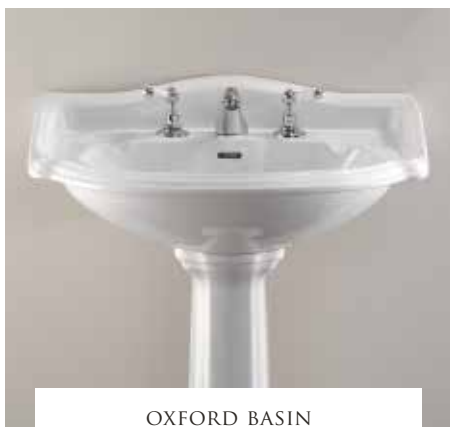

DEBOSTONCR P 21.5200

CROMO - CHROME - ХРОМ - CHROME - CROMO - ХРОМ

DEBOSTON P 24.1885

ORO CHIARO - LIGHT GOLD - HELLGOLD - OR CLAIR
ORO CLARO - СВЕТЛОЕ ЗОЛОТО

DEBOSTONNKS P 24.1885

NICKEL LUCIDO - POLISHED NICKEL - POLIERNICKEL - NICKEL POLI
NIQUEL LUCIDO - НИКЕЛЬ БЛЕСТЯЩИЙ

CONSOLE PER LAVABO OXFORD CON PORTASCIUGAMANI E RIPIANO PORTAOGGETTI IN VETRO

CONSOLE FOR OXFORD BASIN WITH TOWEL RAIL AND GLASS SHELF

METALLGESTELL FÜR WASCHBECKEN OXFORD MIT HANDTUCHALTER UND GLASBRETT

CONSOLE POUR LAVABO OXFORD AVEC PORTE-SERVIETTES ET ÉTAGÈRE EN VITRE

BASE METALICA PARA LAVABO OXFORD CON TOALLERO Y ESTANTE EN VIDRIO

КОНСОЛЬ С ПОЛОТЕНЦЕДЕРЖАТЕЛЕМ И СТЕКЛЯННОЙ ПОЛОЧКОЙ ПОД РАКОВИНУ OXFORD

IBLG(1-2-3)FOXF P 15.8295

LAVABO OXFORD (1-2-3 FORI)

OXFORD BASIN (1-2-3 TAP HOLES)

WASCHBECKEN OXFORD (1-2-3 LÖCHER)

LAVABO OXFORD (1-2-3 TROUS)

LAVABO OXFORD (1-2-3 HUECOS)

РАКОВИНА OXFORD (1-2-3 ОТВЕРСТИЯ)

DEBOSTONGCR P 2.7345

CROMO - CHROME - ХРОМ - CHROME - CROMO - ХРОМ

DEBOSTONG P 2.9525

ORO CHIARO - LIGHT GOLD - HELLGOLD - OR CLAIR · ORO CLARO
СВЕТЛОЕ ЗОЛОТО

DEBOSTONGNKS P 2.9525

NICKEL LUCIDO - POLISHED NICKEL - POLIERNICKEL - NICKEL POLI
NIQUEL LUCIDO - НИКЕЛЬ БЛЕСТЯЩИЙ

ACCESSORIO PORTAOGGETTI

ACCESSORY BASKET

ACCESSOIREABLAGE

ACCESSOIRE PORTE-OBJETS

ACCESSORIO PARA OBJETOS

АКСЕССУАР ДЛЯ ТУАЛЕТНЫХ ПРИНАДЛЕЖНОСТЕЙ