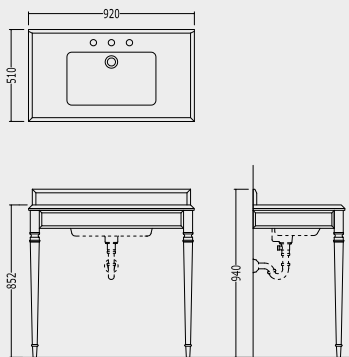

# 236 CLARIDGE

CLARIDGE CONSOLE

**CONSOLE PORTALAVABO CON PIANO IN MARMO E STRUTTURA METALLICA DI SOSTEGNO, DISPONIBILE NELLE SEGUENTI VERSIONI:**

CONSOLE WITH MARBLE TOP AND METALLIC LEGS. AVAILABLE IN THE FOLLOWING VERSIONS: