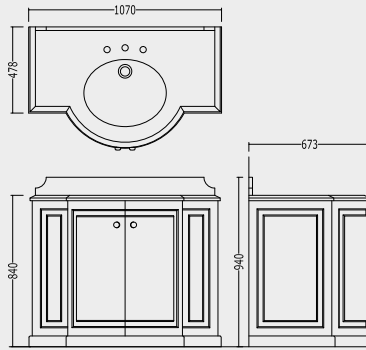

> DARK GREY, RUBIN, OFF WHITE, WARM GREY

| 310

CLARENCE  
MAHOGANY

CLARENCE MAHOGANY

A -	EFCLARMOGBI	P 104.6250
B -	EFCLARMOGNE	P 104.6250
C -	EFCLARMOGBF	P 140.5000
D -	EFCLARMOGGRA	P 172.1250

**MOBILE PORTALAVABO IN LEGNO MOGANO DISPONIBILE NELLE SEGUENTI VERSIONI:**