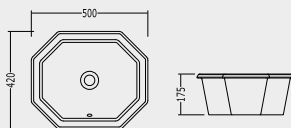

IBLIAST P 10.3795

LAVABO SOVRAPIANO ASTORIA

ASTORIA COUNTERTOP BASIN
ÜBEREINBAUWASCHBECKEN ASTORIA
LAVABO AU-DESSUS ASTORIA
LAVABO SOBRE-PLANO ASTORIA
РАКОВИНА ПОЛУВСТРОЕННАЯ ASTORIA