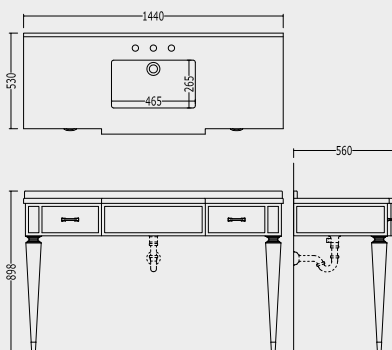

# | 294 BENTLEY

BENTLEY VANITY UNIT

AC -	P 122.5000
BC -	P 122.5000
CC -	P 135.0000

**MOBILE PORTALAVABO IN LEGNO LACCATO O IN NOCE CANALETTO TINTO MOGANO O NATURALE CHIARO CON DECORAZIONI IN METALLO, DISPONIBILE NELLE SEGUENTI VERSIONI:**