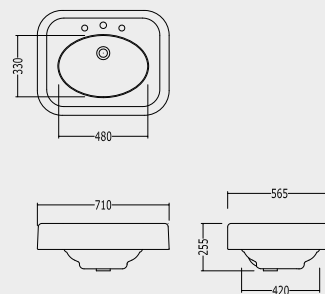

### CONSOLE PER LAVABO BLUES

CONSOLE FOR BLUES BASIN

METALLGESTELL FÜR WASCHECKEN BLUES

CONSOLE POUR LAVABO BLUES

BASE METALICA PARA LAVABO BLUES

КОНСОЛЬ ПОД РАКОВИНУ BLUES

BLUES BASIN

**IBLG(1-3)FBLUES** P 15.6975