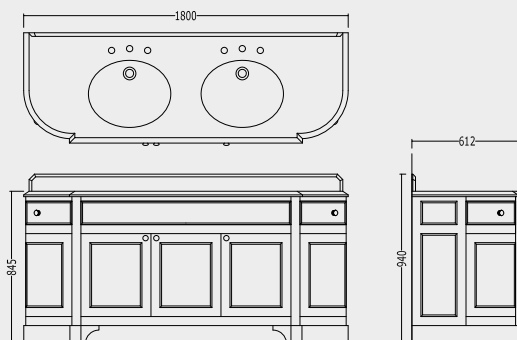

MOBILE PORTALAVABO DISPONIBILE NELLE SEGUENTI VERSIONI:

VANITY UNIT FOR WASHBASIN AVAILABLE IN THE FOLLOWING VERSIONS:

WASCHTISCH IN FOLGENDEN AUSFÜHRUNGEN LIEFERBAR:

MEUBLE PORTE-LAVABO DISPONIBLE DANS LES VERSIONS SUIVANTES:

MUEBLE PARA LAVABO DISPONIBLE EN LAS SIGUIENTES VERSIONES:

МЕБЕЛЬ ПОД РАКОВИНУ В НАЛИЧИИ СЛЕДУЮЩИЕ ВАРИАНТЫ:

A -

CON PIANO IN MARMO BIANCO CARRARA

WITH TOP IN WHITE CARRARA MARBLE

MIT WEISSER CARRARA-MARMORPLATTE

AVEC PLAN EN MARBRE BLANC DE CARRARE

CON ENCIMERA DE MÁRMOL BLANCO DE CARRARA

СО СТОЛЕШНИЦЕЙ ИЗ БЕЛОГО МРАМОРА BIANCO CARRARA

B -

CON PIANO IN MARMO NERO MARQUINHA

WITH TOP IN BLACK MARQUINHA MARBLE

MIT SCHWARZER MARQUINHA-MARMORPLATTE

AVEC PLAN EN MARBRE NOIR MARQUINHA

CON ENCIMERA DE MÁRMOL NEGRO MARQUINHA

СО СТОЛЕШНИЦЕЙ ИЗ ЧЕРНОГО МРАМОРА NERO MARQUINHA

C -

CON PIANO IN MARMO BOTTICINO FIORITO

WITH TOP IN BOTTICINO FIORITO MARBLE

MIT BOTTICINO FIORITO-MARMORPLATTE

AVEC PLAN EN MARBRE BOTTICINO FIORITO

CON ENCIMERA DE MÁRMOL BOTTICINO FIORITO

СО СТОЛЕШНИЦЕЙ ИЗ ЧЕРНОГО МРАМОРА BOTTICINO FIORITO

D -

CON PIANO IN MARMO BIANCO AFYON

WITH TOP IN WHITE AFYON MARBLE

MIT WEISSER AFYON-MARMORPLATTE

AVEC PLAN EN MARBRE BLANC AFYON

CON ENCIMERA DE MÁRMOL BLANCO AFYON

СО СТОЛЕШНИЦЕЙ ИЗ ЧЕРНОГО МРАМОРА AFYON

LACCATURA SEMI-LUCIDA NEI COLORI:

AVAILABLE IN THE FOLLOWING SEMI-GLOSS COLOURS:

HALBGLÄNZENDE LACKIERUNG IN DEN FOLGENDEN FARBEN:

LAQUAGE SEMI-BRILLANT DISPONIBLE DANS LES COULEURS SUIVANTES:

LAQUEADO SEMI-BRILLANTE EN LOS SIGUIENTES COLORES:

ПОЛУПЛЯЩЕВАЯ ЛАКИРОВКА В ЦВЕТАХ:

> DARK GREY, RUBIN, OFF WHITE, WARM GREY

LISTA VASCHETTE ABBINABILI (VEDI PAGINA 374):

LIST OF MATCHING WASHBASINS (SEE PAGE 374):

LISTE DER KOMBINIERBAREN WANNEN (SIEHE SEITE 374):

LISTE DES CUVETTES COMBINABLES (VOIR PAGE 374):

LISTADO DE CUBETAS COMBINABLES (VÉASE PÁGINA 374):

СПИСОК СООТВЕТСТВУЮЩИХ БАЧКОВ (СМ. СТР. 374):

BABYLON - ROSE - VICTORIAN - WHITE 50

N.B. EVENTUALI ALTRE COMBINAZIONI NELLE VARIANTI DI COLORE DEI MOBILI, DELLA CERAMICA E DEL MARMO SONO DISPONIBILI SU RICHIESTA.

OTHER EVENTUAL COMBINATIONS OF VANITY COLOUR, CERAMIC COLOUR AND MARBLE TYPE ARE AVAILABLE UPON REQUEST.

AUF ANFRAGE SIND BEI DEN MÖBELN, DER KERAMIK UND DEM MARMOR ANDERE FARBVARIANTEN ERHÄLTICH.

TOUTES AUTRES COMBINAISSONS DE VARIANTES DE COULEUR DES MEUBLES, DE LA CÉRAMIQUE ET DU MARBRE SONT DISPONIBLES SUR DEMANDE.

A PETICIÓN, ESTÁN DISPONIBLES OTRAS Y EVENTUALES COMBINACIONES ENTRE LOS VARIOS Matices Y COLORES DE MUEBLES, CERÁMICA Y MÁRMOL.

ПРИМЕЧАНИЕ, ЛЮБЫЕ ДРУГИЕ КОМБИНАЦИИ ЦВЕТА МЕБЕЛИ, КЕРАМИКИ И МРАМОРА МОГУТ БЫТЬ ПРЕДОСТАВЛЕНЫ ПО ЗАПРОСУ.

N.B. IL TOP NON È PROTETTO CON IMPREGNANTE.

THE TOP DOES NOT HAVE A PROTECTIVE FINISH

DIE NATURSTEINPLATTE WIRD UNVERSIEGELT GELIEFERT

LE PLAN N'EST PAS PROTÉGÉ PAR UN TRAITEMENT HYDROFUGUE

LA ENCIMERA NO ESTÁ PROTEGIDA CON IMPREGNADOR

СТОЛЕШНИЦА НЕ ОБРАБОТАНА ЗАЩИТНОЙ ПРОПИТКОЙ

A -

EFSEASONDGBI1800

DARK GREY

P 192.0000

EFSEASONRUBI1800

RUBIN