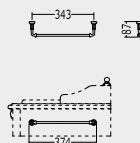

MADISON ACCESSORY

**PORTASALVIETTE AGGIUNTIVO**

ADDITIONAL TOWEL HOLDER  
ZUSÄTZLICHER HANDTUCHHALTER  
PORTE-SERVIETTES ADDITIONNE  
TOALLERO ADICIONAL  
ДОПОЛНИТЕЛЬНЫЙ ПОЛОТЕНЦЕДЕРЖАТЕЛЬ

P 6.8905

**MAGGIORAZIONE PER VERSIONE SOTTOPIANO**