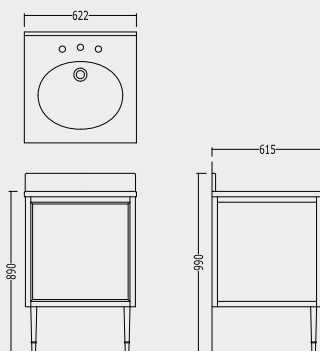

СТОЛЕШНИЦА НЕ ОБРАБОТАНА ЗАЩИТНОЙ ПРОПИТКОЙ

JAZZ 1 VANITY UNIT

A1 -

P 90.0000

B1 -

P 97.5000

**MOBILE PORTALAVABO IN LEGNO LACCATO 1 ANTA PURE WHITE E FINITURE IN METALLO, DISPONIBILE NELLE SEGUENTI VERSIONI:**