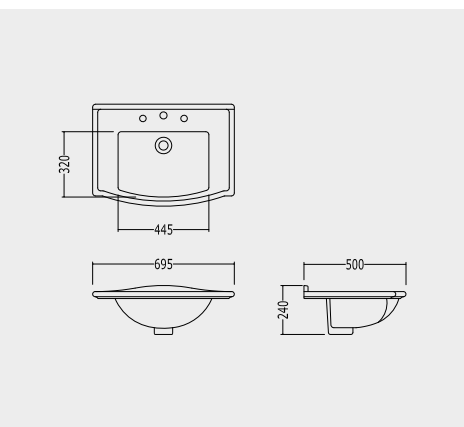

WESTMINSTER SEMI-INSET BASIN

IBLI(1-2-3)FWES P 17.8275
BIANCO - WHITE - WEISS - BLANC - BLANCO - БЕЛАЯ

2IBLI(1-2-3)FBWES P 18.8530
NERO - BLACK - SCHWARZ - NOIR - NEGRO - ЧЕРНАЯ

LAVABO WESTMINSTER SEMI-INCASSO (1-2-3 FORI)

WESTMINSTER SEMI-INSET BASIN (1-2-3 TAP HOLES)
WESTMINSTER HALBEINBAUWASCHBECKEN (1-2-3 LÖCHER)
LAVABO WESTMINSTER SEMI-ENCASTR (1-2-3 TROUS)
LAVABO WESTMINSTER MEDIO-ENCAJE (1-2-3 HUECOS)
РАКОВИНА WESTMINSTER ПОЛУВСТРАИВАЕМАЯ (1-2-3 ОТВЕРСТИЯ)