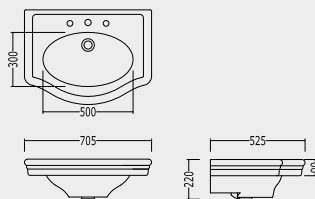

IBLG(1-3)FNET P 14.5165

BIANCO - WHITE - WEISS - BLANC - BLANCO - БЕЛАЯ

2IBLG(1-3)FBNET P 19.0180

NERO - BLACK - SCHWARZ - NOIR - NEGRO - ЧЕРНАЯ

LAVABO NEW ETOILE (1-3 FORI)

NEW ETOILE BASIN (1-3 TAP HOLES)
WASHBECKEN NEW ETOILE (1-3 LÖCHER)
LAVABO NEW ETOILE (1-3 TROUS)
LAVABO NEW ETOILE (1-3 HUECOS)
РАКОВИНА NEW ETOILE (1-3 ОТВЕРСТИЯ)