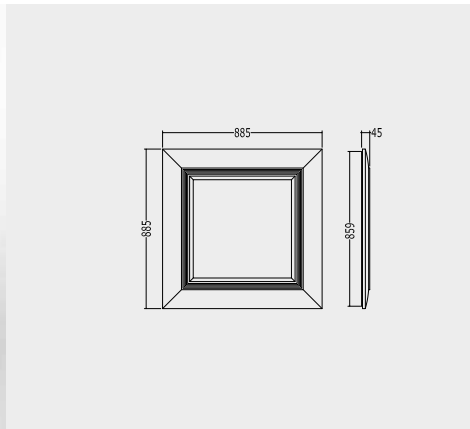

EFSEASONDG DARK GREY	P 14.3065
EFSEASONRU RUBIN	P 14.3065
EFSEASONOF OFFWHITE	P 14.3065
EFSEASONWG WARM GREY	P 14.3065

SPECCHIO CLARENCE/SEASON

CLARENCE/SEASON MIRROR
SPIEGEL CLARENCE/SEASON
MIROIR CLARENCE/SEASON
ESPEJO CLARENCE/SEASON
ЗЕРКАЛО CLARENCE/SEASON

LACCATURA SEMI-LUCIDA NEI COLORI:

AVAILABLE IN THE FOLLOWING SEMI-GLOSS COLOURS:
HALBGLÄNZENDE LACKIERUNG IN DEN FOLGENDEN FARBEN:
LAQUAGE SEMI-BRILLANT DISPONIBLE DANS LES COULEURS SUIVANTES:
LAQUEADO SEMI-BRILLANTE EN LOS SIGUIENTES COLORES:
ПОЛУГЛЯНЦЕВАЯ ЛАКИРОВКА В ЦВЕТАХ:

> DARK GREY, RUBIN, OFF WHITE, WARM GREY