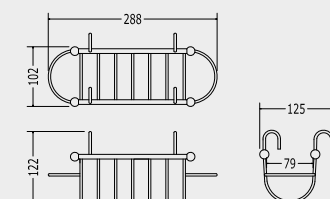

DETIFFANYGCR P 2.7345

CROMO - CHROME - CHROM - CHROME - CROMO - ХРОМ

DETIFFANYG P 2.9525

ORO CHIARO - LIGHT GOLD - HELLGOLD - OR CLAIR · ORO CLARO
СВЕТЛОЕ ЗОЛОТО

DETIFFANYGNK P 2.9525

NICKEL LUCIDO - POLISHED NICKEL - POLIERNICKEL - NICKEL POLI
NIQUEL LUCIDO - НИКЕЛЬ БЛЕСТЯЩИЙ

ACCESSORIO PORTAOGGETTI

ACCESSORY BASKET

ACCESSOIREABLAGE

ACCESSOIRE PORTE-OBJETS

ACCESSORIO PARA OBJETOS

АКСЕССУАР ДЛЯ ТУАЛЕТНЫХ ПРИНАДЛЕЖНОСТЕЙ