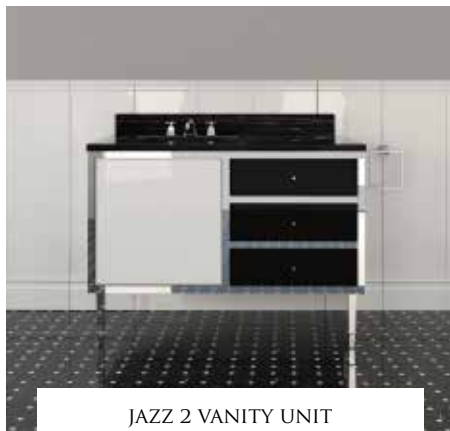

JAZZ 2 VANITY UNIT