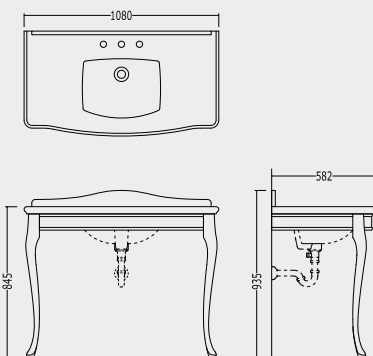

CONSOLE PORTALAVABO CON PIANO IN MARMO E STRUTTURA METALLICA DI SOSTEGNO, DISPONIBILE NELLE SEGUENTI VERSIONI:

CONSOLE WITH MARBLE TOP AND METALLIC LEGS. AVAILABLE IN THE FOLLOWING VERSIONS:

WASCHTISCH MIT MARMORPLATTE UND METALLGESTELL. IN FOLGENDEN AUSFÜHRUNGEN LIEFERBAR:

CONSOLE PORTE-LAVABO AVEC PLAN EN MARBRE ET STRUCTURE MÉTALLIQUE DE SOUTIEN, DISPONIBLE DANS LES VERSIONS SUIVANTES:

CONSOLA PARA LAVABO DE MÁRMOL CON SOPORTE METÁLICO DISPONIBLE EN LAS SIGUIENTES VERSIONES:

КОНСОЛЬ ПОД РАКОВИНУ СО СТОЛЕШНИЦЕЙ ИЗ МРАМОРА И МЕТАЛЛИЧЕСКОЙ ОПОРНОЙ КОНСТРУКЦИЕЙ; В НАЛИЧИИ СЛЕДУЮЩИЕ ВАРИАНТЫ:

A -

CON PIANO IN MARMO BIANCO CARRARA, LAVABO SOTTOPIANO WESTMINSTER IN CERAMICA

WITH TOP IN WHITE CARRARA MARBLE, WESTMINSTER UNDER COUNTERTOP CERAMIC BASIN

MIT WEISSER CARRARA-MARMORPLATTE, UNTERBAUWASCHBECKEN WESTMINSTER AUS KERAMIK

AVEC PLAN EN MARBRE BLANC DE CARRARE, LAVABO SOUS-PLAN WESTMINSTER EN CÉRAMIQUE

CON ENCIMERA DE MÁRMOL BLANCO DE CARRARA, LAVABO BAJO ENCIMERA WESTMINSTER DE CERÁMICA

СО СТОЛЕШНИЦЕЙ ИЗ БЕЛОГО МРАМОРА BIANCO CARRARA, КЕРАМИЧЕСКОЙ РАКОВИНОЙ WESTMINSTER ПОД СТОЛЕШНИЦУ

B -

CON PIANO IN MARMO NERO MARQUINHA, LAVABO SOTTOPIANO WESTMINSTER IN CERAMICA

WITH TOP IN BLACK MARQUINHA MARBLE, WESTMINSTER CERAMIC UNDER COUNTERTOP BASIN

MIT SCHWARZER MARQUINHA-MARMORPLATTE, UNTERBAUWASCHBECKEN WESTMINSTER AUS KERAMIK

AVEC PLAN EN MARBRE NOIR MARQUINHA, LAVABO SOUS-PLAN WESTMINSTER EN CÉRAMIQUE

CON ENCIMERA DE MÁRMOL NEGRO MARQUINHA, LAVABO BAJO ENCIMERA WESTMINSTER DE CERÁMICA

СО СТОЛЕШНИЦЕЙ ИЗ ЧЕРНОГО МРАМОРА NERO MARQUINHA, КЕРАМИЧЕСКОЙ РАКОВИНОЙ WESTMINSTER ПОД СТОЛЕШНИЦУ

C -

CON PIANO IN MARMO AFYON, LAVABO SOTTOPIANO WESTMINSTER IN CERAMICA

WITH TOP IN WHITE AFYON MARBLE, WESTMINSTER CERAMIC UNDER COUNTERTOP BASIN

MIT GRANIT ABSOLUT BLACK-MARMORPLATTE, UNTERBAUWASCHBECKEN WESTMINSTER AUS KERAMIK

AVEC PLAN EN MARBRE BLANC DE AFYON, LAVABO SOUS-PLAN WESTMINSTER EN CÉRAMIQUE

CON ENCIMERA DE MÁRMOL BLANCO AFYON, LAVABO BAJO ENCIMERA WESTMINSTER DE CERÁMICA

СО СТОЛЕШНИЦЕЙ ИЗ ЧЕРНОГО МРАМОРА AFYON BIANCO, КЕРАМИЧЕСКОЙ РАКОВИНОЙ WESTMINSTER ПОД СТОЛЕШНИЦУ

D -

CON PIANO IN GRANITO NERO ASSOLUTO, LAVABO SOTTOPIANO WESTMINSTER IN CERAMICA

WITH ABSOLUTE BLACK GRANITE TOP, WESTMINSTER UNDER COUNTERTOP CERAMIC BASIN

MIT GRANIT ABSOLUT BLACK-MARMORPLATTE, UNTERBAUWASCHBECKEN WESTMINSTER AUS KERAMIK

AVEC PLAN EN MARBRE GRANIT NOIR ABSOLU, LAVABO SOUS-PLAN WESTMINSTER EN CÉRAMIQUE

CON ENCIMERA DE GRANITO NEGRO ASSOLUTO, LAVABO BAJO ENCIMERA WESTMINSTER DE CERÁMICA

СО СТОЛЕШНИЦЕЙ ИЗ ЧЕРНОГО МРАМОРА GRANITO NERO ASSOLUTO, КЕРАМИЧЕСКОЙ РАКОВИНОЙ WESTMINSTER ПОД СТОЛЕШНИЦУ

A -

DEJACQCARCR/LS P 104.5335

CROMO - CHROME - CHROM - CHROME - CROMO - ХРОМ

DEJACQCART/LS P 110.3215

ORO CHIARO - LIGHT GOLD - HELLGOLD - OR CLAIR
ORO CLARO - СВЕТЛОЕ ЗОЛОТО

DEJACQCARNK/LS P 110.3215