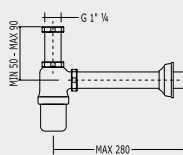

SIFONE A BOTTIGLIA PER LAVABO
BOTTLE TRAP FOR WASHBASIN
TASSENSIFON FÜR WASCHTISCH
SIPHON À RÉSERVOIR POUR LAVABO
DESAGUE SIFÓN PARA LAVABO
СИФОН ДЛЯ РАКОВИНЫ

2DDA321CR P 1.2765

CROMO · CHROME · CHROM · CHROME · CROMO · ХРОМ

2DDA321 P 3.0385

ORO CHIARO · LIGHT GOLD · HELLGOLD · OR CLAIR · ORO CLARO
СВЕТЛОЕ ЗОЛОТО

2DDA321NKS P 3.0385

NICKEL LUCIDO · POLISHED NICKEL · POLIERNICKEL · NICKEL POLI
NIQUEL LUCIDO · НИКЕЛЬ БЛЕСТЯЩИЙ

2DDA321NKSA P 3.0385

NICKEL SATINATO · SATIN NICKEL · SATINNICKEL · NICKEL DE SATIN
NIQUEL DEL SATÉN · НИКЕЛЬ САТИНИРОВАННЫЙ

2DDA321AR P 5.4695

RAME · COPPER · KUPFERFOLIE · CUIVRE · COBRE · МЕДЬ