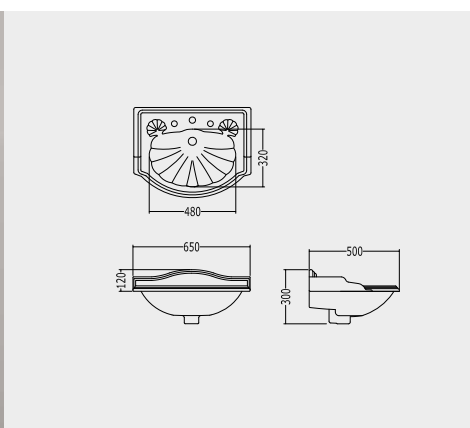

IBLG(1-2-3)FOXF P 15.8295

LAVABO OXFORD (1-2-3 FORI)

OXFORD BASIN (1-2-3 TAP HOLES)

WASCHBECKEN OXFORD (1-2-3 LÖCHER)

LAVABO OXFORD (1-2-3 TROUS)

LAVABO OXFORD (1-2-3 HUECOS)

РАКОВИНА OXFORD (1-2-3 ОТВЕРСТИЯ)