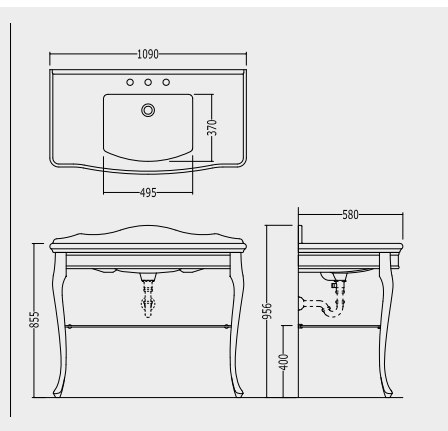

CONSOLE CON PIANO E LAVABO IN CERAMICA, STRUTTURA METALLICA DI SOSTEGNO E RIPIANO PORTAOGGETTI IN VETRO TRASPARENTE O FUMÉ.

CONSOLE WITH CERAMIC COUNTERTOP AND BASIN, METAL SUPPORT STRUCTURE AND TRANSPARENT OR SMOKED GLASS SHELF.
KONSOLE MIT PLATTE UND WASCHECKEN AUS KERAMIK, METALLTRÄGER UND ABLAGE AUS TRANSPARENTEM GLAS ODER RAUCHGLAS.
CONSOLE AVEC PLAN ET VASQUE EN CÉRAMIQUE, STRUCTURE MÉTALLIQUE DE SOUTIEN ET ÉTAGÈRE PORTE-OBJETS EN VERRE CLAIR OU FUMÉ.
CONSOLA CON ENCIMERA Y LAVABO DE CERÁMICA, ESTRUCTURA METÁLICA DE APOYO Y SUPERFICIE PORTA OBJETOS DE CRISTAL TRANSPARENTE O AHUMADO.
КОНСОЛЬ С КЕРАМИЧЕСКОЙ ПЛОСКОСТЬЮ И РАКОВИНОЙ, ОПОРНАЯ МЕТАЛЛИЧЕСКАЯ КОНСТРУКЦИЯ И ПОЛКА ДЛЯ ПРИНАДЛЕЖНОСТЕЙ ИЗ ПРОЗРАЧНОГО ИЛИ ДЫМЧАТОГО СТЕКЛА.

A -

PIANO E LAVABO IN CERAMICA BIANCA

WHITE CERAMIC COUNTERTOP AND BASIN
PLATTE UND WASCHECKEN AUS WEISSER KERAMIK
PLAN ET VASQUE EN CÉRAMIQUE BLANCHE
ENCIMERA Y LAVABO DE CERÁMICA BLANCA
ПЛОСКОСТЬ И РАКОВИНА ИЗ БЕЛОЙ КЕРАМИКИ

B -

PIANO E LAVABO IN CERAMICA NERA

BLACK CERAMIC COUNTERTOP AND BASIN
PLATTE UND WASCHECKEN AUS SCHWARZER KERAMIK
PLAN ET VASQUE EN CÉRAMIQUE NOIRE
ENCIMERA Y LAVABO DE CERÁMICA NEGRA
ПЛОСКОСТЬ И РАКОВИНА ИЗ ЧЕРНОЙ КЕРАМИКИ

A -

CROMO

CHROME - CHROM - CHROME - CROMO - ХРОМ

P 71.5000

ORO CHIARO

LIGHT GOLD - HELLGOLD - OR CLAIR - ORO CLARO - СВЕТЛОЕ ЗОЛОТО

P 82.5000

NICKEL LUCIDO

POLISHED NICKEL - POLIERNICKEL - NICKEL POLI - NIQUEL LUCIDO - НИКЕЛЬ БЛЕСТЯЩИЙ

P 82.5000

B -

CROMO

CHROME - CHROM - CHROME - CROMO - ХРОМ

P 74.0000

ORO CHIARO

LIGHT GOLD - HELLGOLD - OR CLAIR - ORO CLARO - СВЕТЛОЕ ЗОЛОТО

P 85.0000

NICKEL LUCIDO

POLISHED NICKEL - POLIERNICKEL - NICKEL POLI - NIQUEL LUCIDO - НИКЕЛЬ БЛЕСТЯЩИЙ

P 85.0000

N.B. LA STRUTTURA METALLICA È REALIZZATA IN FUSIONE DI ALLUMINIO ED EVENTUALI PICCOLE IMPERFEZIONI SULLA SUPERFICIE SONO DA CONSIDERARSI CARATTERISTICHE DEL PRODOTTO.

THE METALLIC STRUCTURE IS CONSTRUCTED IN A FUSED ALUMINIUM AND CERTAIN TINY IMPERFECTIONS ON THE PRODUCT'S SURFACE ARE CONSIDERED CHARACTERISTICS OF THE PRODUCT.
DAS METALLGESTELL IST AUS EINER ALUMINIUMSCHMELZUNG REALISIERT UND EVENTUELLE KLEINE UNVOLLKOMMENHEITEN AUF DER.

LA STRUCTURE MÉTALLIQUE EST RÉALISÉE EN FUSION D'ALUMINIUM ET D'ÉVENTUELLES PETITES IMPERFECTIONS SUR LA SURFACE SONT À CONSIDÉRER COMME CARACTÉRISTIQUES DU PRODUIT.

LA ESTRUCTURA METÁLICA ESTÁ REALIZADA EN FUSIÓN DE ALUMINIO POR LO QUE PEQUEÑAS IMPERFECCIONES DEBEN CONSIDERARSE CARACTERÍSTICAS DEL PRODUCTO.

МЕТАЛЛИЧЕСКАЯ КОНСТРУКЦИЯ ВЫПОЛНЕНА ИЗ ЛИТОГО АЛЮМИНИЯ, ПОЭТОМУ ВОЗМОЖНЫЕ НЕБОЛЬШИЕ «НЕДОСТАТКИ» ПОВЕРХНОСТИ НЕ СЛЕДУЕТ СЧИТАТЬ ДЕФЕКТАМИ ИЗДЕЛИЯ.