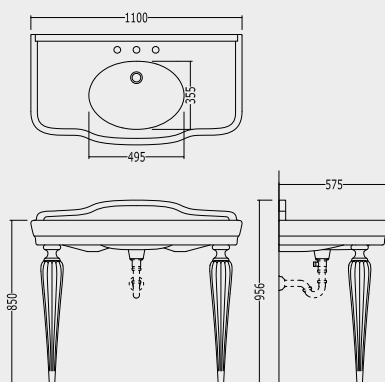

E -	DESERENADEBI(1-3)FGNA	P 70.8750
F -	DESERENADENE(1-3)FGNA	P 73.5000

E -

CON PIANO IN CERAMICA BIANCA E GAMBE IN METALLO

WITH TOP IN WHITE CERAMIC AND METALLIC LEGS
MIT PLATTE AUS WEISSER KERAMIK UND BEINEN AUS METALL
AVEC PLAN EN CÉRAMIQUE BLANCHE ET PATTES MÉTALLIQUES
CON ENCIMERA DE CERÁMICA BLANCA Y PATAS METÁLICAS
СО СТОЛЕШНИЦЕЙ ИЗ БЕЛОЙ КЕРАМИКИ И МЕТАЛЛИЧЕ СКИМИ НОЖКАМИ

F -

CON PIANO IN CERAMICA NERA E GAMBE IN METALLO

WITH TOP IN BLACK CERAMIC AND METALLIC LEGS
MIT PLATTE AUS SCHWARZER KERAMIK UND BEINEN AUS METALL
AVEC PLAN EN CÉRAMIQUE NOIRE ET PATTES MÉTALLIQUES
CON ENCIMERA DE CERÁMICA NEGRA Y PATAS METÁLICAS
СО СТОЛЕШНИЦЕЙ ИЗ ЧЕРНОЙ КЕРАМИКИ И МЕТАЛЛИЧЕ СКИМИ НОЖКАМИ