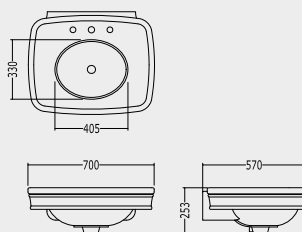

IBLG(1-3)FROSE P 16.5100

LAVABO ROSE (1-3 FORI)

OXFORD ROSE (1-3 TAP HOLES)

WASCHBECKEN ROSE (1-3 LÖCHER)

LAVABO ROSE (1-3 TROUS)

LAVABO ROSE (1-3 HUECCOS)

РАКОВИНА ROSE (1-3 ОТВЕРСТИЯ)