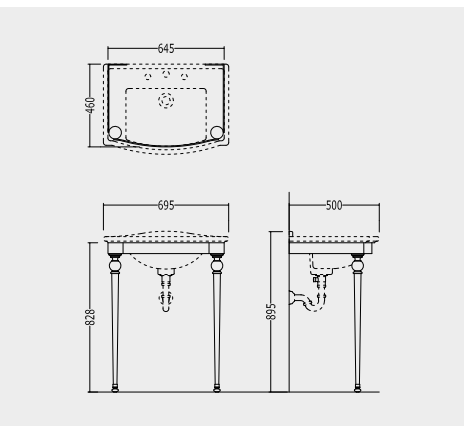

DEWESTCR P 21.8665
CROMO - CHROME - CHROM - CHROME - CROMO - ХРОМ

DEWEST P 24.1860
ORO CHIARO - LIGHT GOLD - HELLGOLD - OR CLAIR
ORO CLARO - СВЕТЛОЕ ЗОЛОТО

DEWESTNK P 24.1860
NICKEL LUCIDO - POLISHED NICKEL - POLIERNICKEL - NICKEL POLI
NIQUEL LUCIDO - НИКЕЛЬ БЛЕСТЯЩИЙ

CONSOLE PER LAVABO WESTMINSTER SEMI-INCASSO

CONSOLE FOR WESTMINSTER SEMI-INSET BASIN
METALLGESTELL FÜR WESTMINSTER HALBEINBAUWASCHBECKEN
CONSOLE POUR LAVABO WESTMINSTER SEMI-ENCASTR
BASE METALICA PARA LAVABO WESTMINSTER MEDIO-ENCAJE
КОНСОЛЬ ПОД РАКОВИНА WESTMINSTER ПОЛУВСТРАИВАЕМАЯ