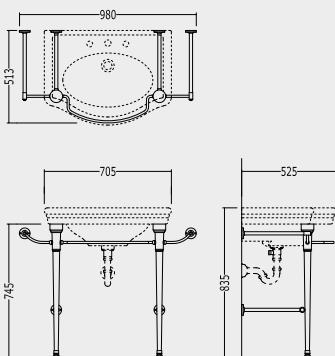

DENEWETOILECR P 22.4195

CROMO - CHROME - CHROM - CHROME - CROMO - ХРОМ

DENEWETOILEOT P 25.0115

ORO CHIARO - LIGHT GOLD - HELLGOLD - OR CLAIR
ORO CLARO - СВЕТЛОЕ ЗОЛОТО

DENEWETOILENKS P 25.0115

NICKEL LUCIDO - POLISHED NICKEL - POLIERNICKEL - NICKEL POLI
NIQUEL LUCIDO - НИКЕЛЬ БЛЕСТЯЩИЙ

CONSOLE PER LAVABO NEW ETOILE

CONSOLE FOR NEW ETOILE BASIN
METALLGESTELL FÜR WASHBECKEN NEW ETOILE
CONSOLE POUR LAVABO NEW ETOILE
BASE METALICA PARA LAVABO NEW ETOILE
КОНСОЛЬ ПОД РАКОВИНУ NEW ETOILE