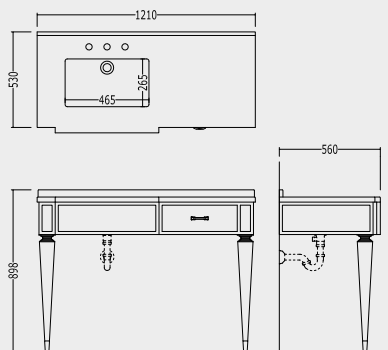

ASX -	P 115.0000
BSX -	P 115.0000
CSX -	P 125.0000

MOBILE PORTALAVABO IN LEGNO LACCATO O IN NOCE CANALETTO TINTO MOGANO O NATURALE CHIARO CON DECORAZIONI IN METALLO, DISPONIBILE NELLE SEGUENTI VERSIONI:

VANITY UNIT IN LACQUERED WOOD OR MAHOGANY STAINED OR LIGHT NATURAL CANALETTO WALNUT WITH METAL DECORATIONS, AVAILABLE IN THE FOLLOWING VERSIONS:

WASCHTISCHMÖBEL AUS LACKIERTEM HOLZ ODER AUS CANALETTO-NUSSHOLZ EBENHOLZFARBEN ODER:

MEUBLE SOUS-VASQUE EN BOIS LAQUÉ OU EN NOIX CANALETTO ACAJOU OU NATUREL CLAIR AVEC DÉCOR EN MÉTAL, DISPONIBLE DANS LES VERSIONS SUIVANTES:

MUEBLE PORTALAVABO DE MADERA LAQUEADA DE NOGAL CANALETTO DE COLOR CAOBA O NATURAL CLARO CON ADORNOS DE METAL, DISPONIBLES EN LAS SIGUIENTES VERSIONES:

ПЕРЕДВИЖНАЯ КОНСОЛЬ ДЛЯ УМЫВАЛЬНОЙ РАКОВИНЫ ИЗ ЛАКИРОВАННОГО ДЕРЕВА, ИЛИ С ОТДЕЛКОЙ NOCE CANALETTO, ЦВЕТА КРАСНОГО ДЕРЕВА ИЛИ СВЕТОГО НАТУРАЛЬНОГО ЦВЕТА, С МЕТАЛЛИЧЕСКИМИ ДЕКОРАТИВНЫМИ ЭЛЕМЕНТАМИ, ПОСТАВЛЯЕТСЯ В СЛЕДУЮЩИХ ВЕРСИЯХ:

AC -

CON PIANO IN MARMO BIANCO CARRARA, FINITURA DECORAZIONI IN CROMO, ORO CHIARO O NICKEL LUCIDO E LAVABO SOTTOPIANO IN CERAMICA BIANCA O NERA

WITH WHITE CARRARA MARBLE COUNTERTOP, WITH DECORATIONS IN CHROME, LIGHT GOLD OR POLISHED NICKEL AND UNDER COUNTERTOP BASIN IN WHITE OR BLACK CERAMIC

MIT PLATTE AUS WEISSEM CARRARA-MARMOR, VERZIERUNGEN CHROM, HELLGOLD ODER NICKEL GLÄNZEND UND UNTERBAUWASCHBECKEN AUS WEISSER ODER SCHWARZER KERAMIK

AVEC PLAN EN MARBRE DE CARRARE BLANC, FINITION AVEC DÉCOR EN CHROME, OR CLAIR OU NICKEL POLI ET VASQUE SOUS PLAN EN CÉRAMIQUE BLANCHE OU NOIRE

CON ENCIMERA DE MÁRMOL BLANCO CARRARA, ACABADO DE LOS ADORNOS EN CROMO, DORADO CLARO O NÍQUEL BRILLANTE Y LAVABO BAJO ENCIMERA DE CERÁMICA BLANCA O NEGRA

С МРАМОРНОЙ ПЛОСКОСТЬЮ БIANCO CARRARA, ДЕКОРАТИВНЫЕ ЭЛЕМЕНТЫ С ХРОМИРОВАННОЙ ОТДЕЛКОЙ, СВЕТОЕ ЗОЛОТО ИЛИ ПОЛИРОВАННЫЙ НИКЕЛЬ, НИЖНЯЯ ЧАСТЬ РАКОВИНЫ — ИЗ БЕЛОЙ ИЛИ ЧЕРНОЙ КЕРАМИКИ

BC -

CON PIANO IN MARMO NERO MARQUINHA, FINITURA DECORAZIONI IN CROMO, ORO CHIARO O NICKEL LUCIDO E LAVABO SOTTOPIANO IN CERAMICA BIANCA O NERA

WITH BLACK MARQUINHA COUNTERTOP, WITH DECORATIONS IN CHROME, LIGHT GOLD OR POLISHED NICKEL AND UNDER COUNTERTOP BASIN IN WHITE OR BLACK CERAMIC

MIT PLATTE AUS SCHWARZEM MARQUINHA-MARMOR, VERZIERUNGEN CHROM, HELLGOLD ODER NICKEL GLÄNZEND UND UNTERBAUWASCHBECKEN AUS WEISSER ODER SCHWARZER KERAMIK

AVEC PLAN EN MARBRE NOIR MARQUINHA, FINITION AVEC DÉCOR EN CHROME, OR CLAIR OU NICKEL POLI ET VASQUE SOUS PLAN EN CÉRAMIQUE BLANCHE OU NOIRE

CON ENCIMERA DE MÁRMOL NEGRO MARQUINHA, ACABADO DE LOS ADORNOS EN CROMO, DORADO CLARO O NÍQUEL BRILLANTE Y LAVABO BAJO ENCIMERA DE CERÁMICA BLANCA O NEGRA

С МРАМОРНОЙ ПЛОСКОСТЬЮ NERO MARQUINHA, ХРОМИРОВАННЫМИ УКРАШЕНИЯМИ, СВЕТОГО ЗОЛОТА ИЛИ ПОЛИРОВАННОГО НИКЕЛЯ. НИЖНЯЯ ЧАСТЬ РАКОВИНЫ — ИЗ БЕЛОЙ ИЛИ ЧЕРНОЙ КЕРАМИКИ

CC -

CON PIANO IN MARMO CREMA MARFIL, FINITURA DECORAZIONI IN CROMO, ORO CHIARO O NICKEL LUCIDO E LAVABO SOTTOPIANO IN CERAMICA BIANCA O NERA