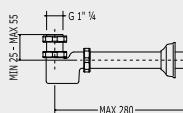

SIFONE PER BIDE E LAVABO
TUBULAR TRAP FOR BIDE AND BASIN
RÖHRENSIPHON FÜR BIDE UND WASCHBECKEN
SIPHON POUR BIDE ET LAVABO
SIFÓN PARA BIDE Y LAVABO
СИФОН ДЛЯ БИДЕ И РАКОВИНЫ

GH554CR P 1.2765

CROMO · CHROME · CHROM · CHROME · CROMO · ХРОМ

GH554 P 3.0385

ORO CHIARO · LIGHT GOLD · HELLGOLD · OR CLAIR · ORO CLARO
СВЕТЛОЕ ЗОЛОТО

GH554NKS P 3.0385

NICKEL LUCIDO · POLISHED NICKEL · POLIERNICKEL · NICKEL POLI
NIQUEL LUCIDO · НИКЕЛЬ БЛЕСТЯЩИЙ

GH554NKSA P 3.0385

NICKEL SATINATO · SATIN NICKEL · SATINNICKEL · NICKEL DE SATIN
NIQUEL DEL SATÉN · НИКЕЛЬ САТИНИРОВАННЫЙ

GH554AR P 5.4695

RAME · COPPER · KUPFERFOLIE · CUIVRE · COBRE · МЕДЬ