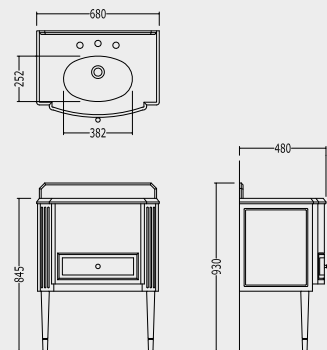

A -	P 81.3750
B -	P 81.3750
C -	P 83.0000

MOBILE PORTALAVABO IN LEGNO MOGANO DISPONIBILE NELLE SEGUENTI VERSIONI:

VANITY UNIT FOR WASHBASIN IN MAHOGANY WOOD AVAILABLE IN THE FOLLOWING VERSIONS:

WASCHBECKENMÖBEL AUS MAHAGONI, IN DEN FOLGENDEN VERSIONEN ERHÄLTlich:

MEUBLE SOUS-LAVABO EN BOIS D'ACAJOU, DISPONIBLE DANS LES VERSIONS SUIVANTES:

MUEBLE PORTALAVABO DE MADERA DE CAOBA, DISPONIBLE EN LAS SIGUIENTES VERSIONES:

МЕБЕЛЬ ПОД РАКОВИНУ ИЗ КРАСНОГО ДЕРЕВА, В НАЛИЧИИ СЛЕДУЮЩИЕ ВАРИАНТЫ:

A -

CON PIANO IN MARMO CARRARA BIANCO, LAVABO SOTTOPIANO WHITE 46 IN CERAMICA

WITH TOP IN WHITE CARRARA MARBLE, WHITE 46 UNDER COUNTERTOP CERAMIC BASIN

MIT WEISSER CARRARA-MARMORPLATTE, UNTERBAUWASCHBECKEN WHITE 46 AUS KERAMIK

AVEC PLAN EN MARBRE BLANC DE CARRARE, LAVABO SOUS-PLAN WHITE 46 EN CÉRAMIQUE

CON ENCIMERA DE MÁRMOL BLANCO DE CARRARA, LAVABO BAJO ENCIMERA WHITE 46 DE CERÁMICA

СО СТОЛЕШНИЦЕЙ ИЗ БЕЛОГО МРАМОРА CARRARA BIANCO, КЕРАМИЧЕСКОЙ РАКОВИНОЙ WHITE 46 ПОД СТОЛЕШНИЦУ

B -

CON PIANO IN MARMO NERO MARQUINHA, LAVABO SOTTOPIANO WHITE 46 IN CERAMICA

WITH TOP IN BLACK MARQUINHA MARBLE, WHITE 46 CERAMIC UNDER COUNTERTOP BASIN

MIT SCHWARZER MARQUINHA-MARMORPLATTE, UNTERBAUWASCHBECKEN WHITE 46 AUS KERAMIK

AVEC PLAN EN MARBRE NOIR MARQUINHA, LAVABO SOUS-PLAN WHITE 46 EN CÉRAMIQUE

CON ENCIMERA DE MÁRMOL NEGRO MARQUINHA, LAVABO BAJO ENCIMERA WHITE 46 DE CERÁMICA

СО СТОЛЕШНИЦЕЙ ИЗ ЧЕРНОГО МРАМОРА NERO MARQUINHA, КЕРАМИЧЕСКОЙ РАКОВИНОЙ WHITE 46 ПОД СТОЛЕШНИЦУ

C -

CON PIANO IN GRANITO NERO ASSOLUTO, LAVABO SOTTOPIANO WHITE 46 IN CERAMICA

WITH TOP IN ABSOLUTE BLACK GRANITE, WHITE 46 CERAMIC UNDER COUNTERTOP BASIN

MIT GRANIT ABSOLUT BLACK-MARMORPLATTE, UNTERBAUWASCHBECKEN WHITE 46 AUS KERAMIK

AVEC PLAN EN MARBRE GRANIT NOIR ABSOLU, LAVABO SOUS-PLAN WHITE 46 EN CÉRAMIQUE

CON ENCIMERA DE MÁRMOL GRANITO NEGRO ASSOLUTO, LAVABO BAJO ENCIMERA WHITE 46 DE CERÁMICA

СО СТОЛЕШНИЦЕЙ ИЗ ЧЕРНОГО МРАМОРА GRANITO NERO ASSOLUTO, КЕРАМИЧЕСКОЙ РАКОВИНОЙ WHITE 46 ПОД СТОЛЕШНИЦУ