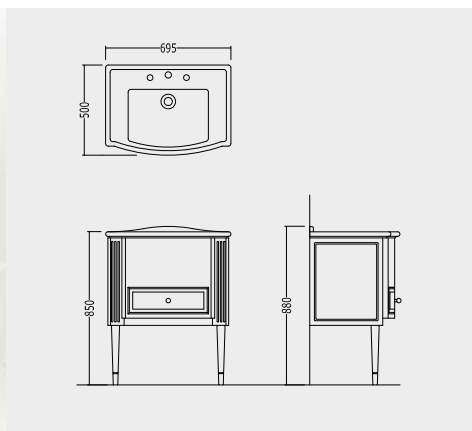

E -

P 56.9625

F -

P 63.5250

E -

CON LAVABO SEMI-INCASSO WESTMINSTER IN CERAMICA BIANCA

WITH WESTMINSTER SEMI-INSET CERAMIC BASIN IN WHITE
MIT TEILEINGEBAUTEM KERAMIKWASCHBECKEN WESTMINSTER AUS WEISSER KERAMIK
AVEC LAVABO WESTMINSTER SEMI-ENCASTRÉ EN CÉRAMIQUE BLANCHE
CON LAVABO WESTMINSTER MEDIO-ENCAJE EN CERÁMICA BLANCA
С БЕЛОЙ КЕРАМИЧЕСКОЙ ПОЛУВСТРАИВАЕМОЙ РАКОВИНОЙ WESTMINSTER

F -

CON LAVABO SEMI-INCASSO WESTMINSTER IN CERAMICA NERA

WITH WESTMINSTER SEMI-INSET CERAMIC BASIN IN BLACK
MIT TEILEINGEBAUTEM KERAMIKWASCHBECKEN WESTMINSTER AUS SCHWARZER KERAMIK
AVEC LAVABO WESTMINSTER SEMI-ENCASTRÉ EN CÉRAMIQUE NOIRE
CON LAVABO WESTMINSTER MEDIO-ENCAJE EN CERÁMICA NEGRA
С ЧЕРНОЙ КЕРАМИЧЕСКОЙ ПОЛУВСТРАИВАЕМОЙ РАКОВИНОЙ WESTMINSTER

LACCATURA LUCIDA NEI COLORI:

AVAILABLE IN THE FOLLOWING HIGH GLOSS COLOURS:
GLANZLACKIERUNG IN DEN FOLGENDEN FARBEN:
DISPONIBLE DANS LES COULEURS SUIVANTES À HAUTE BRILLANCE:
DISPONIBLE EN LOS SIGUENTES COLORES LACADOS BRILLO:
БЛЕСТЯЩАЯ ЛАКИРОВКА СЛЕДУЮЩИХ ЦВЕТОВ:

> DEEP BLACK, PURE WHITE, CREAM, WARM GREY, BLUE VIOLET, RED, FANGO, PRUNE

N.B. EVENTUALI ALTRE COMBINAZIONI NELLE VARIANTI DI COLORE DEI MOBILI, DELLA CERAMICA E DEL MARMO SONO DISPONIBILI SU RICHIESTA.

OTHER EVENTUAL COMBINATIONS OF VANITY COLOUR, CERAMIC COLOUR AND MARBLE TYPE ARE AVAILABLE UPON REQUEST.
AUF ANFRAGE SIND BEI DEN MÖBELN, DER KERAMIK UND DEM MARMOR ANDERE FARBVARIANTEN ERHÄLTICH.
TOUTES AUTRES COMBINAISONS DE VARIANTES DE COULEUR DES MEUBLES, DE LA CÉRAMIQUE ET DU MARBRE SONT DISPONIBLES SUR DEMANDE.
A PETICIÓN, ESTÁN DISPONIBLES OTRAS Y EVENTUALES COMBINACIONES ENTRE LOS VARIOS Matices y COLORES DE MUEBLES, CERÁMICA Y MÁRMOL.
ПРИМЕЧАНИЕ, ЛЮБЫЕ ДРУГИЕ КОМБИНАЦИИ ЦВЕТА МЕБЕЛИ, КЕРАМИКИ И МРАМОРА МОГУТ БЫТЬ ПРЕДОСТАВЛЕНЫ ПО ЗАПРОСУ.

N.B. IL TOP NON È PROTETTO CON IMPREGNANTE.

THE TOP DOES NOT HAVE A PROTECTIVE FINISH
DIE NATURSTEINPLATTE WIRD UNVERSEGELT GELIEFERT
LE PLAN N'EST PAS PROTÉGÉ PAR UN TRAITEMENT HYDROFUGUE
LA ENCIMERA NO ESTÁ PROTEGIDA CON IMPREGNADOR
СТОЛЕШНИЦА НЕ ОБРАБОТАНА ЗАЩИТНОЙ ПРОПИТКОЙ