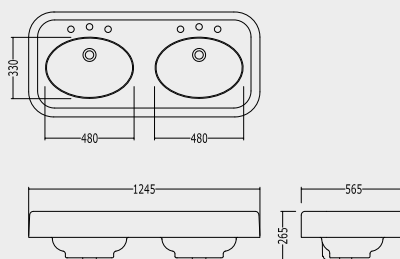

DEWDBLUES(1-3)FBI	P 24.2000
BIANCO · WHITE · WEISS · BLANC · BLANCO · БЕЛАЯ	
DEWDBLUES(1-3)FNE	P 27.5500
NERO · BLACK · SCHWARZ · NOIR · NEGRO · ЧЕРНАЯ	

LAVABO DOPPIO WIDE BLUES (1-3 FORI)

WIDE BLUES DOUBLE BASIN (1-3 TAP HOLES)
DOPPELWASCHBECKEN WIDE BLUES (1-3 LÖCHER)
LAVABO DOUBLE WIDE BLUES (1-3 TROUS)
LAVABO DOBLE WIDE BLUES (1-3 HUECOS)
ДВОЙНАЯ РАКОВИНА WIDE BLUES (1-3 ОТВЕРСТИЯ)