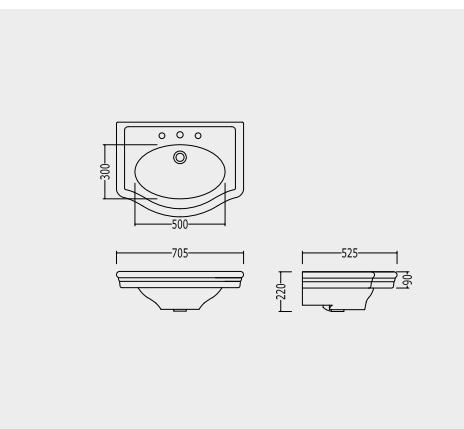

IBLG(1-3)FNET P 14.5165
BIANCO - WHITE - WEISS - BLANC - BLANCO - БЕЛАЯ

2IBLG(1-3)FBNET P 19.0180
NERO - BLACK - SCHWARZ - NOIR - NEGRO - ЧЕРНАЯ

LAVABO NEW ETOILE (1-3 FORI)

NEW ETOILE BASIN (1-3 TAP HOLES)
WASHBECKEN NEW ETOILE (1-3 LÖCHER)
LAVABO NEW ETOILE (1-3 TROUS)
LAVABO NEW ETOILE (1-3 HUECOS)
РАКОВИНА NEW ETOILE (1-3 ОТВЕРСТИЯ)

N.B. LA STRUTTURA METALLICA E' REALIZZATA IN FUSIONE DI ALLUMINIO ED EVENTUALI PICCOLE IMPERFEZIONI SULLA SUPERFICIE SONO DA CONSIDERARSI CARATTERISTICHE DEL PRODOTTO.

THE METALLIC STRUCTURE IS CONSTRUCTED IN A FUSED ALUMINIUM AND CERTAIN TINY IMPERFECTIONS ON THE PRODUCT'S SURFACE ARE CONSIDERED CHARACTERISTICS OF THE PRODUCT.

DAS METALLGESTELL IST AUS EINER ALUMINIUMSCHMELZUNG REALISIERT UND EVENTUELLE KLEINE UNVOLLKOMMENHEITEN AUF DER LA STRUCTURE MÉTALLIQUE EST RÉALISÉE EN FUSION D'ALUMINIUM ET D'ÉVENTUELLES PETITES IMPERFECTIONS SUR LA SURFACE SONT À CONSIDÉRER COMME CARACTÉRISTIQUES DU PRODUIT.

LA ESTRUCTURA METÁLICA ESTÁ REALIZADA EN FUSIÓN DE ALUMINIO POR LO QUE PEQUEÑAS IMPERFECCIONES DEBEN CONSIDERARSE CARACTERÍSTICAS DEL PRODUCTO. МЕТАЛЛИЧЕСКАЯ КОНСТРУКЦИЯ ВЫПОЛНЕНА ИЗ ЛИТОГО АЛЮМИНИЯ, ПОЭТОМУ ВОЗМОЖНЫЕ НЕБОЛЬШИЕ «НЕДОСТАТКИ» ПОВЕРХНОСТИ НЕ СЛЕДУЕТ СЧИТАТЬ ДЕФЕКТАМИ ИЗДЕЛИЯ.