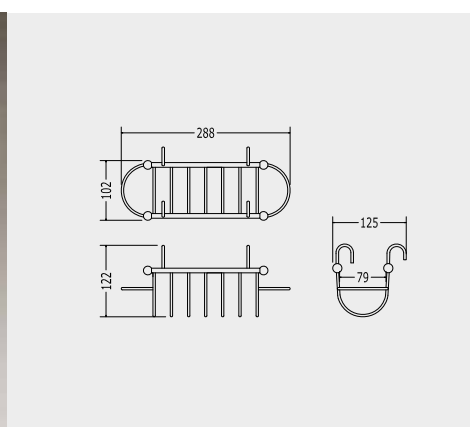

DEBOSTONGCR P 2.7345

CROMO - CHROME - ХРОМ - CHROME - CROMO - ХРОМ

DEBOSTONG P 2.9525

ORO CHIARO - LIGHT GOLD - HELLGOLD - OR CLAIR · ORO CLARO
СВЕТЛОЕ ЗОЛОТО

DEBOSTONGNKS P 2.9525

NICKEL LUCIDO - POLISHED NICKEL - POLIERNICKEL - NICKEL POLI
NIQUEL LUCIDO - НИКЕЛЬ БЛЕСТЯЩИЙ

ACCESSORIO PORTAOGGETTI

ACCESSORY BASKET

ACCESSOIREABLAGE

ACCESSOIRE PORTE-OBJETS

ACCESSORIO PARA OBJETOS

АКСЕССУАР ДЛЯ ТУАЛЕТНЫХ ПРИНАДЛЕЖНОСТЕЙ