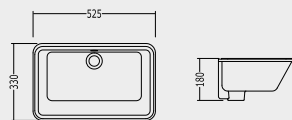

YORK

**ACYORKDS**

BIANCO - WHITE - WEISS - BLANC - BLANCO - БЕЛАЯ

P 6.3395

**ACYORKBLDS**

NERO - BLACK - SCHWARZ - NOIR - NEGRO - ЧЕРНАЯ

P 7.1660

**LAVABO SOTTOPIANO YORK**