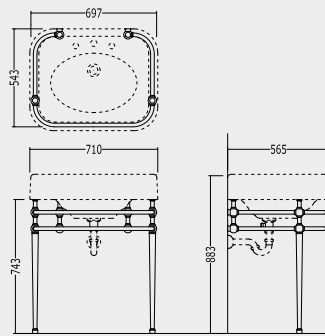

DDSINGMEMPHCR P 34.4250

CROMO · CHROME · CHROM · CHROME · CROMO · ХРОМ

DDSINGMEMPHOT P 43.3125

ORO CHIARO · LIGHT GOLD · HELLGOLD · OR CLAIR · ORO CLARO
СВЕТЛОЕ ЗОЛОТО

DDSINGMEMPHNK P 39.9000

NICKEL LUCIDO · POLISHED NICKEL · POLIERNICKEL · NICKEL POLI
NÍQUEL LUCIDO · НИКЕЛЬ БЛЕСТЯЩИЙ

DDSINGMEMPHBI P 27.3400

BIANCO · WHITE · WEISS · BLANC · BLANCO · БЕЛАЯ

CONSOLE PER LAVABO BLUES

CONSOLE FOR BLUES BASIN

METALLGESTELL FÜR WASCHECKEN BLUES

CONSOLE POUR LAVABO BLUES

BASE METALICA PARA LAVABO BLUES

КОНСОЛЬ ПОД РАКОВИНУ BLUES