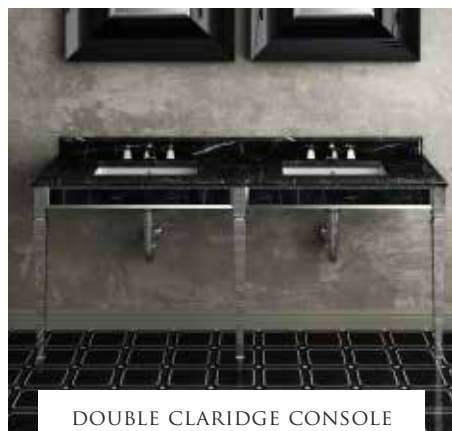

DOUBLE CLARIDGE CONSOLE

**CONSOLLE PORTALAVABO CON PIANO IN MARMO E STRUTTURA METALLICA DI SOSTEGNO, DISPONIBILE NELLE SEGUENTI VERSIONI:**

CONSOLE WITH MARBLE TOP AND METALLIC LEGS. AVAILABLE IN THE FOLLOWING VERSIONS: