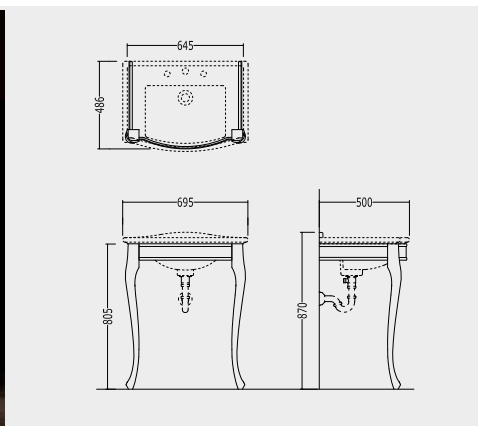

DELADYCR P 39.3475

CROMO - CHROME - CHROM - CHROME - CROMO - ХРОМ

DELADYOT P 45.7260

ORO CHIARO - LIGHT GOLD - HELLGOLD - OR CLAIR
ORO CLARO - СВЕТЛОЕ ЗОЛОТО

DELADYNK P 45.7260

NICKEL LUCIDO - POLISHED NICKEL - POLIERNICKEL - NICKEL POLI
НИКЕЛЬ ЛУЦИДО - НИКЕЛЬ БЛЕСТЯЩИЙ

CONSOLE PER LAVABO WESTMINSTER SEMI-INCASSO

CONSOLE FOR WESTMINSTER SEMI-INSET BASIN
METALLGESTELL FÜR WESTMINSTER HALBEINBAUWASCHBECKEN
CONSOLE POUR LAVABO WESTMINSTER SEMI-ENCASTRÉ
BASE METÁLICA PARA LAVABO WESTMINSTER MEDIO-ENCAJE
КОНСОЛЬ ПОД РАКОВИНА WESTMINSTER ПОЛУВСТРАИВАЕМАЯ