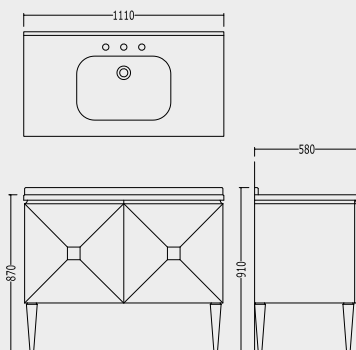

JETSET 2 VANITY UNIT

A -	P 89.2500
B -	P 94.0000
C -	P 98.7000
D -	P 110.0000

**MOBILE PORTALAVABO 2 ANTE, IN LEGNO LACCATO NERO, DISPONIBILE NELLE SEGUENTI VERSIONI:**

VANITY UNIT WITH 2 DOORS, IN LACQUERED BLACK WOOD, AVAILABLE IN THE FOLLOWING VERSIONS: