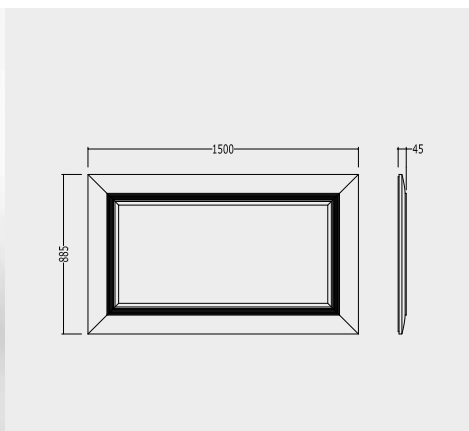

EFSEASONGRDG	P 16.0000
DARK GREY	
EFSEASONRRU	P 16.0000
RUBIN	
EFSEASONGROF	P 16.0000
OFFWHITE	
EFSEASONRWG	P 16.0000
WARM GREY	

SPECCHIO DOUBLE SEASON

DOUBLE SEASON MIRROR
SPIEGEL DOUBLE SEASON
MIROIR DOUBLE SEASON
ESPEJO DOUBLE SEASON
ЗЕРКАЛО DOUBLE SEASON

LACCATURA SEMI-LUCIDA NEI COLORI:

AVAILABLE IN THE FOLLOWING SEMI-GLOSS COLOURS:
HALBGLÄNZENDE LACKIERUNG IN DEN FOLGENDEN FARBEN:
LAQUAGE SEMI-BRILLANT DISPONIBLE DANS LES COULEURS SUIVANTES:
LAQUEADO SEMI-BRILLANTE EN LOS SIGUIENTES COLORES:
ПОЛУГЛЯНЦЕВАЯ ЛАКИРОВКА В ЦВЕТАХ:

> DARK GREY, RUBIN, OFF WHITE, WARM GREY