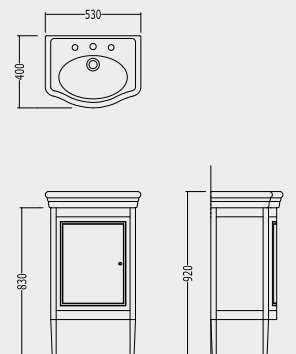

EFHARRYJR/DP

DEEP BLACK

P 48.7500

EFHARRYJR/PW

PURE WHITE

P 48.7500

EFHARRYJR/CR

CREAM

P 48.7500

EFHARRYJR/WG

WARM GREY

P 48.7500

MOBILE PORTALAVABO IN LEGNO LACCATO LUCIDO PER LAVAMANO NEW ETOILE

WASHBASIN CABINET IN POLISHED LACQUERED WOOD FOR NEW ETOILE WASHBASIN
WASCHTISCHMÖBEL AUS GLÄNZEND LACKIERTEM HOLZ FÜR NEW ETOILE-WASHBECKEN
MEUBLE SOUS-VASQUE EN BOIS LAQUÉ BRILLANT POUR LAVE-MAIN NEW ETOILE
MUEBLE PORTALAVABO DE MADERA LAQUEADA BRILLANTE PARA EL LAVAMANO NEW ETOILE
ТУМБА ИЗ ЛАКИРОВАННОГО ПОЛИРОВАННОГО ДЕРЕВА ПОД РУКОМОЙНИК NEW ETOILE

LACCATURA LUCIDA NEI COLORI:

AVAILABLE IN THE FOLLOWING HIGH GLOSS COLOURS:
GLANZLACKIERUNG IN DEN FOLGENDEN FARBEN:
DISPONIBLE DANS LES COULEURS SUIVANTES À HAUTE BRILLANCE:
DISPONIBLE EN LOS SIGUENTES COLORES LACADOS BRILLO:
БЛЕСТЯЩАЯ ЛАКИРОВКА СЛЕДУЮЩИХ ЦВЕТОВ:

> DEEP BLACK, PURE WHITE, CREAM, WARM GREY