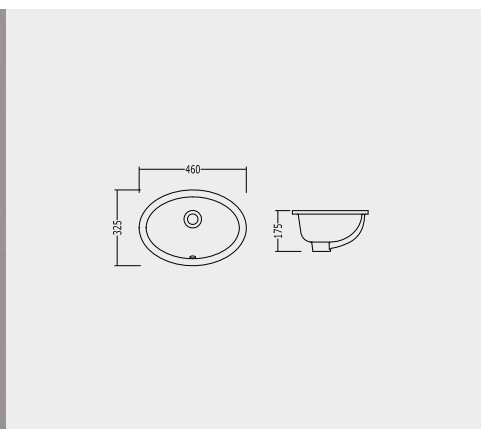

RALILY460 P 3.6750

BIANCO - WHITE - WEISS - BLANC - BLANCO - БЕЛАЯ

RALILY460BL P 4.9875

NERO - BLACK - SCHWARZ - NOIR - NEGRO - ЧЕРНАЯ

LAVABO SOTTOPIANO WHITE 46

WHITE 46 UNDER COUNTERTOP BASIN
UNTEREINBAUWASCHBECKEN WHITE 46
LAVABO SOUS-PLAN WHITE 46
LAVABO SUB-PLANO WHITE 46
ПАКОВИНА ВСТРАИВАЕМАЯ WHITE 46