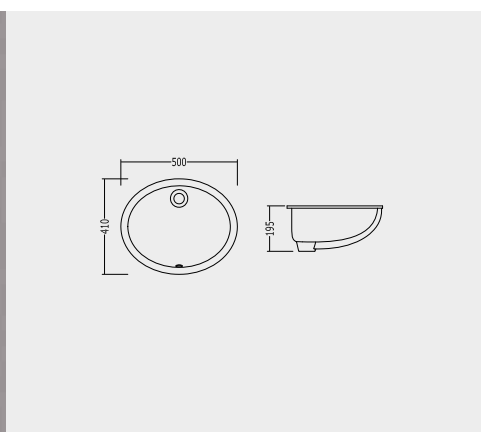

2RALS50 P 4.5000

LAVABO SOTTOPIANO WHITE 50

WHITE 50 UNDER COUNTERTOP BASIN
UNTEREINBAUWASCHBECKEN WHITE 50
LAVABO SOUS-PLAN WHITE 50
LAVABO SUB-PLANO WHITE 50
ПАКОВИНА ВСТРАИВАЕМАЯ WHITE 50