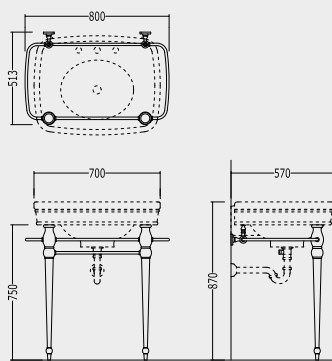

DEROSECR P 25.9750

CROMO - CHROME - CHROM - CHROME - CROMO - ХРОМ

DEROSEOT P 33.8500

ORO CHIARO - LIGHT GOLD - HELLGOLD - OR CLAIR

ORO CLARO - СВЕТЛОЕ ЗОЛОТО

DEROSENK P 33.8500

NICKEL LUCIDO - POLISHED NICKEL - POLIERNICKEL - NICKEL POLI

NIQUEL LUCIDO - НИКЕЛЬ БЛЕСТЯЩИЙ

CONSOLE PER LAVABO ROSE

CONSOLE FOR ROSE BASIN

METALLGESTELL FÜR WASHBECKEN ROSE

CONSOLE POUR LAVABO ROSE

BASE METALICA PARA LAVABO ROSE

КОНСОЛЬ ПОД РАКОВИНУ ROSE