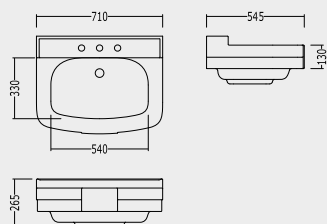

IBLG(1-3)FBOG

BIANCO · WHITE · WEISS · BLANC · BLANCO · БЕЛАЯ

P 15.5000

2IBLG(1-3)FBBOG

NERO · BLACK · SCHWARZ · NOIR · NEGRO · ЧЕРНАЯ

P 20.0000

LAVABO BOGART (1-3 FORI)

BOGART BASIN (1-3 TAP HOLES)
WASCHBECKEN BOGART (1-3 LÖCHER)
LAVABO BOGART (1-3 TROUS)
LAVABO BOGART (1-3 HUECOS)
РАКОВИНА BOGART (1-3 ОТВЕРСТИЯ)