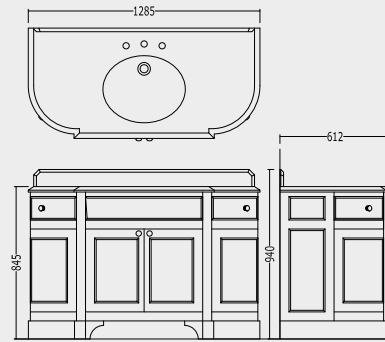

MOBILE PORTALAVABO DISPONIBILE NELLE SEGUENTI VERSIONI:

VANITY UNIT FOR WASHBASIN AVAILABLE IN THE FOLLOWING VERSIONS:
WASCHTISCH IN FOLGENDEN AUSFÜHRUNGEN LIEFERBAR:
MEUBLE PORTE-LAVABO DISPONIBLE DANS LES VERSIONS SUIVANTES:
MUEBLE PARA LAVABO DISPONIBLE EN LAS SIGUIENTES VERSIONES:
МЕБЕЛЬ ПОД РАКОВИНУ В НАЛИЧИИ СЛЕДУЮЩИЕ ВАРИАНТЫ:

A -

CON PIANO IN MARMO BIANCO CARRARA

WITH TOP IN WHITE CARRARA MARBLE
MIT WEISSE CARRARA-MARMORPLATTE
AVEC PLAN EN MARBRE BLANC DE CARRARE
CON ENCIMERA DE MÁRMOL BLANCO DE CARRARA
СО СТОЛЕШНИЦЕЙ ИЗ БЕЛОГО МРАМОРА BIANCO CARRARA

B -

CON PIANO IN MARMO NERO MARQUINHA

WITH TOP IN BLACK MARQUINHA MARBLE
MIT SCHWARZER MARQUINHA-MARMORPLATTE
AVEC PLAN EN MARBRE NOIR MARQUINHA
CON ENCIMERA DE MÁRMOL NEGRO MARQUINHA
СО СТОЛЕШНИЦЕЙ ИЗ ЧЕРНОГО МРАМОРА NERO MARQUINHA

C -

CON PIANO IN MARMO BOTTICINO FIORITO

WITH TOP IN BOTTICINO FIORITO MARBLE
MIT BOTTICINO FIORITO-MARMORPLATTE
AVEC PLAN EN MARBRE BOTTICINO FIORITO
CON ENCIMERA DE MÁRMOL BOTTICINO FIORITO
СО СТОЛЕШНИЦЕЙ ИЗ ЧЕРНОГО МРАМОРА BOTTICINO FIORITO

D -

CON PIANO IN MARMO BIANCO AFYON

WITH TOP IN WHITE AFYON MARBLE
MIT WEISSE AFYON-MARMORPLATTE
AVEC PLAN EN MARBRE BLANC AFYON
CON ENCIMERA DE MÁRMOL BLANCO AFYON
СО СТОЛЕШНИЦЕЙ ИЗ ЧЕРНОГО МРАМОРА AFYON

A -

EFSEASONDGBI

DARK GREY

P 110.3070

EFSEASONRUBI

RUBIN

P 110.3070

EFSEASONOFBI

OFFWHITE

P 110.3070

EFSEASONWGBI

WARM GREY

P 110.3070

B -

EFSEASONDGNE

DARK GREY

P 110.3070

EFSEASONRUNE

RUBIN

P 110.3070

EFSEASONOFNE

OFFWHITE

P 110.3070

EFSEASONWGN

WARM GREY

P 110.3070

C -

EFSEASONDGBF

DARK GREY

P 115.5600

EFSEASONRUBF

RUBIN

P 115.5600

EFSEASONOFBF

OFFWHITE

P 115.5600

EFSEASONWGBF

WARM GREY

P 115.5600

D -

EFSEASONDGAF

DARK GREY

P 123.4895

EFSEASONRUAF

RUBIN

P 123.4895

EFSEASONOFAF

OFFWHITE

P 123.4895

EFSEASONWGAF

WARM GREY

P 123.4895

LACCATURA SEMI-LUCIDA NEI COLORI:

AVAILABLE IN THE FOLLOWING SEMI-GLOSS COLOURS:
HALBGLÄNZENDE LACKIERUNG IN DEN FOLGENDEN FARBEN:
LAQUAGE SEMI-BRILLANT DISPONIBLE DANS LES COULEURS SUIVANTES:
LAQUEADO SEMI-BRILLANTE EN LOS SIGUIENTES COLORES:
ПОЛУПЛЯЩЕВАЯ ЛАКИРОВКА В ЦВЕТАХ:

> DARK GREY, RUBIN, OFF WHITE, WARM GREY

LISTA VASCETTE ABBINABILI (VEDI PAGINA 374):

LIST OF MATCHING WASHBASINS (SEE PAGE 374):
LISTE DER KOMBINIERBAREN WANNEN (SIEHE SEITE 374):
LISTE DES CUVETTES COMBINABLES (VOIR PAGE 374):
LISTADO DE CUBETAS COMBINABLES (VÉASE PÁGINA 374):
СПИСОК СООТВЕТСТВУЮЩИХ БАЧКОВ (СМ. СТР. 374):

BABYLON - ROSE - SWINDON - VICTORIAN - WHITE 50 - WHITE 56

N.B. EVENTUALI ALTRE COMBINAZIONI NELLE VARIANTI DI COLORE DEI MOBILI, DELLA CERAMICA E DEL MARMO SONO DISPONIBILI SU RICHIESTA.