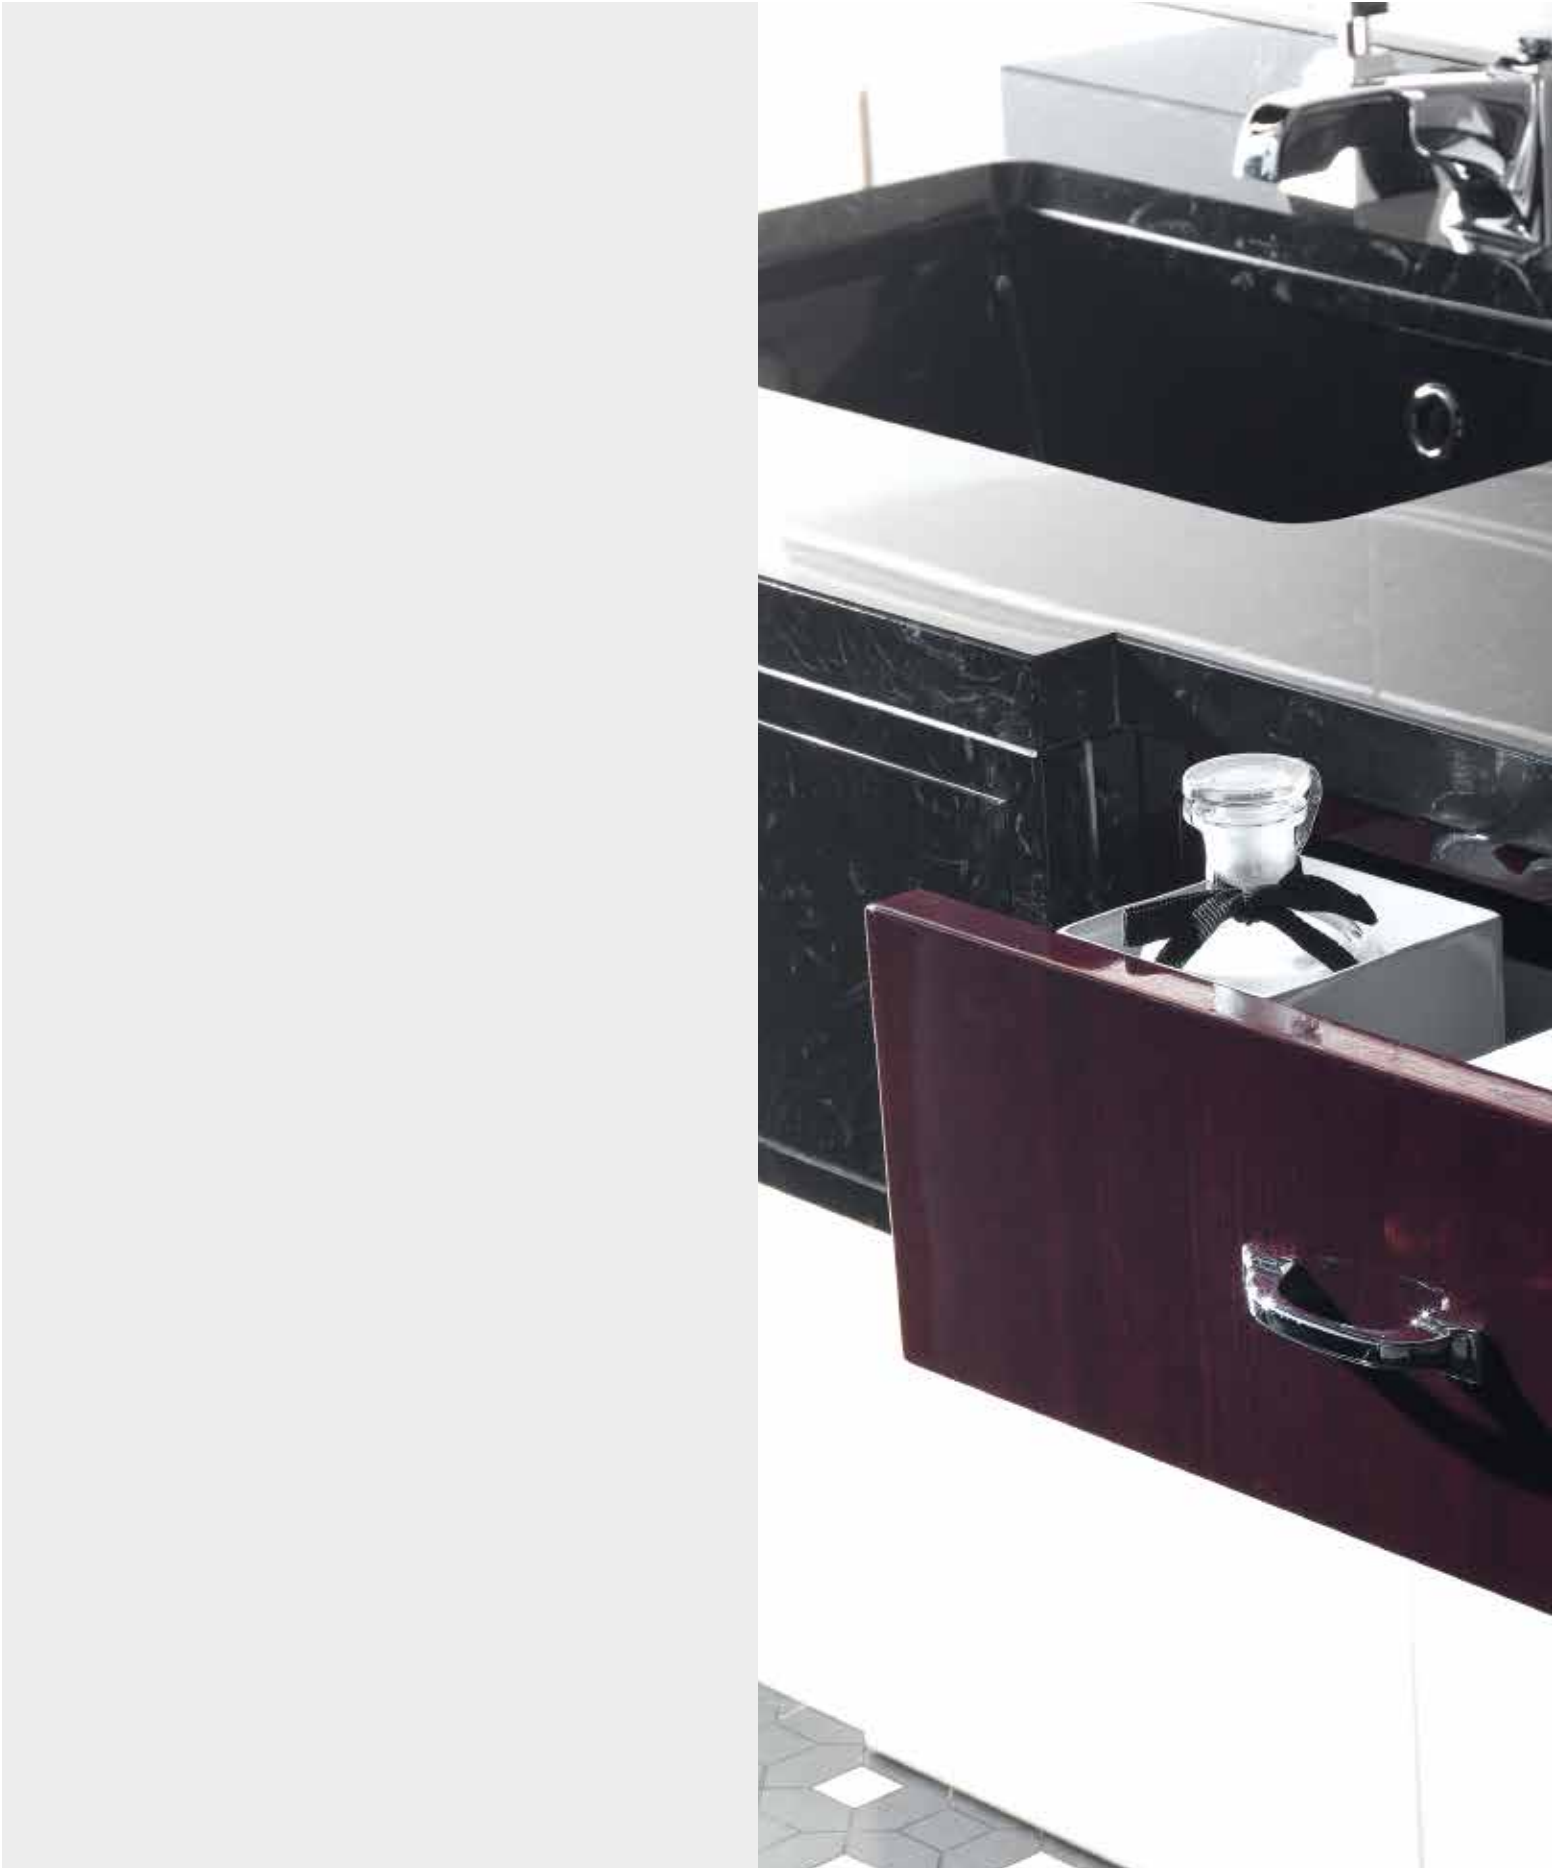

СТОПЕШНИЦА НЕ ОБРАБОТАНА ЗАЩИТНОЙ ПРОПИТКОЙ

BENTLEY MIRROR

**CROMO** P 18.0000

CHROME - CHROM - CHROME - CROMO - ХРОМ

**ORO CHIARO** P 19.5000

LIGHT GOLD - HELLGOLD - OR CLAIR - ORO CLARO - СВЕТЛОЕ ЗОЛОТО

**NICKEL LUCIDO** P 19.5000