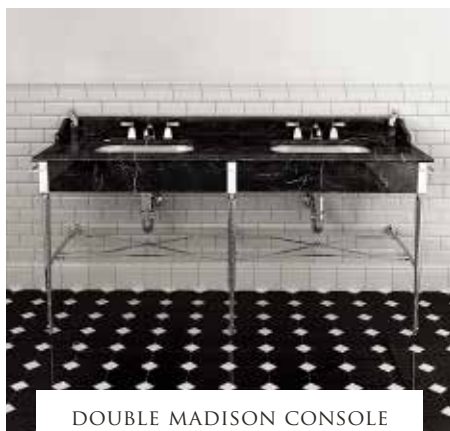

## DOUBLE MADISON

DOUBLE MADISON CONSOLE

**CONSOLE PORTALAVABO CON PIANO IN MARMO, STRUTTURA METALLICA DI SOSTEGNO, 2 PORTASCIUGAMANI, VETRI PORTAOGGETTI, DISPONIBILE NELLE SEGUENTI VERSIONI:**

CONSOLE WITH METALLIC LEGS, 2 TOWEL RAIL, GLASS SHELVES AND MARBLE TOP. AVAILABLE IN THE FOLLOWING VERSIONS: