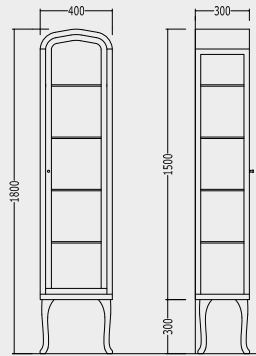

DANCER2

P 73.5000

MOBILE VETRINA IN LEGNO LACCATO, DISPONIBILE IN LACCATURA LUCIDA MONOCOLORE O BICOLORE (COME FOTO DANCER1) NEI COLORI:

LACQUERED WOOD GLASS CABINET, AVAILABLE IN SINGLE OR DOUBLE COLOUR LACQUERING (LIKE DANCER1) IN COLOURS:

VITRINENSCHRANK AUS LACKIERTEM HOLZ, EINFÄRBIG ODER ZWEIFÄRBIG GLÄNZEND LACKIERT (WIE DANCER1) IN DEN FARBEN:

MEUBLE VITRINE EN BOIS LAQUÉ, DISPONIBLE EN LAQUAGE BRILLANT À UNE OU DEUX COULEURS (COMME DANCER1) DANS LES COULEURS SUIVANTS:

MUEBLE VITRINA DE MADERA LAQUEADA, DISPONIBLE EN LAQUEADO BRILLANTE MONOCOLOR O BICOLOR (VÉASE DANCER1) Y EN LOS COLORES:

ШКАФ СО СТЕКЛЯННЫМИ ДВЕРЦАМИ, ИЗ КРАШЕНОГО ДЕРЕВА, ВОЗМОЖНО ГЛЯНЦЕВОЕ ОДНОЦВЕТНОЕ ИЛИ ДВУХЦВЕТНОЕ (КАК DANCER1) ИСПОЛНЕНИЕ В СЛЕДУЮЩИХ ЦВЕТАХ:

> DEEP BLACK, PURE WHITE, CREAM, WARM GREY, BLUE VIOLET, RED, FANGO, PRUNE