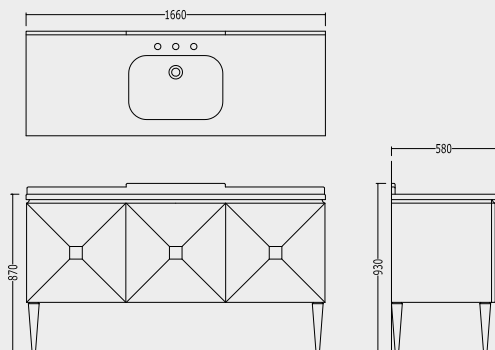

MOBILE PORTALAVABO 3 ANTE, IN LEGNO LACCATO NERO, DISPONIBILE NELLE SEGUENTI VERSIONI:

VANITY UNIT WITH 3 DOORS, IN LACQUERED BLACK WOOD, AVAILABLE IN THE FOLLOWING VERSIONS:

WASCHTISCHMÖBEL, 3 TÜREN, AUS SCHWARZ LACKIERTEM HOLZ, IN DEN FOLGENDEN AUSFÜHRUNGEN ERHÄLTlich:

MEUBLE LAVABO 3 VANTAUX, EN BOIS LAQUÉ NOIR, DISPONIBLE DANS LES VERSIONS SUIVANTES:

MUEBLE PORTA LAVABO DE 3 HOJAS, DE MADERA LAQUEADA NEGRA, DISPONIBLES EN LAS SIGUIENTES VERSIONES:

ТУМБА ПОД РАКОВИНУ С ТРЕМЯ ДВЕРЦАМИ, ИЗ ЧЕРНОГО ЛАКИРОВАННОГО ДЕРЕВА, ПРЕДЛАГАЕТСЯ В СЛЕДУЮЩИХ ВАРИАНТАХ:

A -	P 129.1500
B -	P 138.2000
C -	P 158.5500
D -	P 163.7500

A -

CON PIANO IN MARMO NERO MARQUINHA

E LAVABO SOTTOPIANO SWINDON IN CERAMICA BIANCA O NERA

WITH BLACK MARQUINHA MARBLE TOP AND SWINDON UNDER-TOP BASIN IN WHITE OR BLACK CERAMIC

AVEC DESSUS EN MARBRE NOIR MARQUINHA ET LAVABO SOUS PLAN SWINDON EN CÉRAMIQUE BLANCHE OU NOIRE

CON ENCIMERA DE MÁRMOL NEGRO MARQUINA Y LAVABO BAJO ENCIMERA SWINDON DE CERÁMICA BLANCA O NEGRA

СО СТОЛЕШНИЦЕЙ ИЗ МРАМОРА NERO MARQUINHA И С РАКОВИНОЙ SWINDON, ВСТРАИВАЕМОЙ ПОД

СТОЛЕШНИЦУ, ИЗ БЕЛОЙ ИЛИ ЧЕРНОЙ КЕРАМИКИ

B -

CON PIANO IN MARMO CREMA MARFIL

LAVABO SOTTOPIANO SWINDON IN CERAMICA BIANCA O NERA

WITH CREMA MARFIL MARBLE TOP AND SWINDON UNDER-TOP BASIN IN WHITE OR BLACK CERAMIC

AVEC DESSUS EN MARBRE CREMA MARFIL ET LAVABO SOUS PLAN EN CÉRAMIQUE BLANCHE OU NOIRE

CON ENCIMERA DE MÁRMOL CREMA MARFIL Y LAVABO BAJO ENCIMERA SWINDON DE CERÁMICA BLANCA O NEGRA

СО СТОЛЕШНИЦЕЙ ИЗ МРАМОРА CREMA MARFIL И С РАКОВИНОЙ SWINDON, ВСТРАИВАЕМОЙ ПОД

СТОЛЕШНИЦУ, ИЗ БЕЛОЙ ИЛИ ЧЕРНОЙ КЕРАМИКИ

C -

CON PIANO IN GRANITO NERO ASSOLUTO

E LAVABO SOTTOPIANO SWINDON IN CERAMICA BIANCA O NERA

WITH ABSOLUTE BLACK GRANITE TOP AND SWINDON UNDER-TOP BASIN IN WHITE OR BLACK CERAMIC

MIT ABDECKPLATTE AUS TIEFSCHWARZEM GRANIT UND UNTERBAUWASCHTISCH SWINDON AUS WEISSER ODER SCHWARZER KERAMIK

AVEC DESSUS EN GRANIT NOIR ABSOLU ET LAVABO SOUS PLAN EN CÉRAMIQUE BLANCHE OU NOIRE

CON ENCIMERA DE GRANITO NEGRO ABSOLUTO Y LAVABO BAJO ENCIMERA SWINDON DE CERÁMICA BLANCA O NEGRA

СО СТОЛЕШНИЦЕЙ ИЗ GRANITO NERO ASSOLUTO И С РАКОВИНОЙ SWINDON, ВСТРАИВАЕМОЙ ПОД

СТОЛЕШНИЦУ, ИЗ БЕЛОЙ ИЛИ ЧЕРНОЙ КЕРАМИКИ

D -

CON PIANO IN MARMO BIANCO SIVEC

E LAVABO SOTTOPIANO SWINDON IN CERAMICA BIANCA O NERA

WITH WHITE SIVEC MARBLE TOP AND SWINDON UNDER-TOP BASIN IN WHITE OR BLACK CERAMIC

MIT ABDECKPLATTE AUS WEISSEM SIVEC-MARMOR UND UNTERBAUWASCHTISCH SWINDON AUS WEISSER ODER SCHWARZER KERAMIK

AVEC DESSUS EN MARBRE BLANC SIVEC ET LAVABO SOUS PLAN SWINDON EN CÉRAMIQUE BLANCHE OU NOIRE

CON ENCIMERA DE MÁRMOL BLANCO SIVEC Y LAVABO BAJO ENCIMERA SWINDON DE CERÁMICA BLANCA O NEGRA

СО СТОЛЕШНИЦЕЙ ИЗ МРАМОРА BIANCO SIVEC И С РАКОВИНОЙ SWINDON, ВСТРАИВАЕМОЙ ПОД

СТОЛЕШНИЦУ, ИЗ БЕЛОЙ ИЛИ ЧЕРНОЙ КЕРАМИКИ

LE ANTE SONO DISPONIBILI NEI COLORI:

THE DOORS ARE AVAILABLE IN COLOURS:

DIE TÜREN SIND IN FOLGENDEN FARBEN ERHÄLTlich:

LES VANTAUX SONT DISPONIBLES DANS LES COLORIS SUIVANTS: