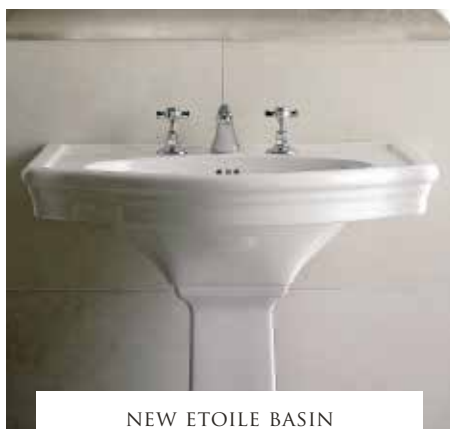

NEW ETOILE BASIN