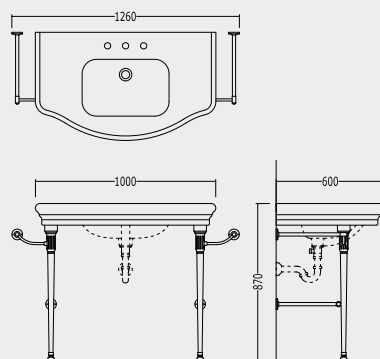

1. **A -**
2. **DEASCOTBICR** P 101.0085
   CROMO - CHROME - CHROM - CHROME - CROMO - ХРОМ
3. **DEASCOTBIOT** P 103.5610
   ORO CHIARO - LIGHT GOLD - HELLGOLD - OR CLAIR
   ORO CLARO - СВЕТЛОЕ ЗОЛОТО
4. **DEASCOTBINKS** P 103.5610
   NICKEL LUCIDO - POLISHED NICKEL - POLIERNICKEL - NICKEL POLI
   NIQUEL LUCIDO - НИКЕЛЬ БЛЕСТЯЩИЙ
5. **B -**
6. **DEASCOTNMACR** P 101.0085
   CROMO - CHROME - CHROM - CHROME - CROMO - ХРОМ
7. **DEASCOTNMAOT** P 103.5610
   ORO CHIARO - LIGHT GOLD - HELLGOLD - OR CLAIR
   ORO CLARO - СВЕТЛОЕ ЗОЛОТО
8. **DEASCOTNMANKS** P 103.5610
   NICKEL LUCIDO - POLISHED NICKEL - POLIERNICKEL - NICKEL POLI
   NIQUEL LUCIDO - НИКЕЛЬ БЛЕСТЯЩИЙ

CONSOLLE PORTALAVABO CON PIANO IN MARMO E STRUTTURA METALLICA DI SOSTEGNO, DISPONIBILE NELLE SEGUENTI VERSIONI:

CONSOLE WITH MARBLE TOP AND METALLIC LEGS. AVAILABLE IN THE FOLLOWING VERSIONS:

WASCHTISCH MIT MARMORPLATTE UND METALLGESTELL. IN FOLGENDEN AUSFÜHRUNGEN LIEFERBAR:

CONSOLE PORTE-LAVABO AVEC PLAN EN MARBRE ET STRUCTURE MÉTALLIQUE DE SOUTIEN, DISPONIBLE DANS LES VERSIONS SUIVANTES:

CONSOLA PARA LAVABO DE MÁRMOL CON SOPORTE METÁLICO DISPONIBLE EN LAS SIGUIENTES VERSIONES:

КОНСОЛЬ ПОД РАКОВИНУ СО СТОЛЕШНИЦЕЙ ИЗ МАРМОРА И МЕТАЛЛИЧЕСКОЙ ОПОРНОЙ КОНСТРУКЦИЕЙ; В НАЛИЧИИ СЛЕДУЮЩИЕ ВАРИАНТЫ:

A -

CON PIANO IN MARMO BIANCO CARRARA

WITH TOP IN WHITE CARRARA MARBLE

MIT WEISSER CARRARA-MARMORPLATTE

AVEC PLAN EN MARBRE BLANC DE CARRARA

CON ENCIMERA DE MÁRMOL BLANCO DE CARRARA

СО СТОЛЕШНИЦЕЙ ИЗ БЕЛОГО МАРМОРА BIANCO CARRARA

B -

CON PIANO IN MARMO NERO MARQUINHA

WITH TOP IN BLACK MARQUINHA MARBLE

MIT SCHWARZER MARQUINHA-MARMORPLATTE

AVEC PLAN EN MARBRE NOIR MARQUINHA

CON ENCIMERA DE MÁRMOL NEGRO MARQUINHA

СО СТОЛЕШНИЦЕЙ ИЗ ЧЕРНОГО МАРМОРА NERO MARQUINHA