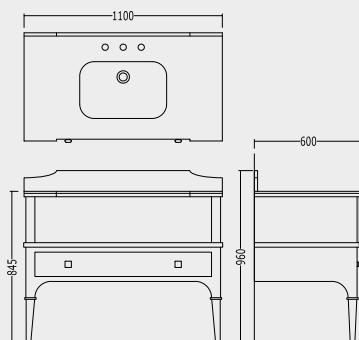

A -	P 102.3750
B -	P 105.5250
C -	P 118.1250
D -	P 111.0000

MOBILE PORTALAVABO DISPONIBILE NELLE SEGUENTI VERSIONI:

VANITY UNIT FOR WASHBASIN AVAILABLE IN THE FOLLOWING VERSIONS:

WASCHTISCH IN FOLGENDEN AUSFÜHRUNGEN LIEFERBAR:

MEUBLE PORTE-LAVABO DISPONIBLE DANS LES VERSIONS SUIVANTES:

MUEBLE PARA LAVABO DISPONIBLE EN LAS SIGUIENTES VERSIONES:

МЕБЕЛЬ ПОД РАКОВИНУ В НАЛИЧИИ СЛЕДУЮЩИЕ ВАРИАНТЫ:

A -

CON PIANO IN MARMO BIANCO CARRARA

WITH TOP IN WHITE CARRARA MARBLE

MIT WEISSER CARRARA-MARMORPLATTE

AVEC PLAN EN MARBRE BLANC DE CARRARE

CON ENCIMERA DE MÁRMOL BLANCO DE CARRARA

СО СТОЛЕШНИЦЕЙ ИЗ БЕЛОГО МРАМОРА BIANCO CARRARA

B -

CON PIANO IN MARMO BOTTICINO FIORITO

WITH TOP IN BOTTICINO FIORITO MARBLE

MIT BOTTICINO FIORITO-MARMORPLATTE

AVEC PLAN EN MARBRE BOTTICINO FIORITO

CON ENCIMERA DE MÁRMOL BOTTICINO FIORITO

СО СТОЛЕШНИЦЕЙ ИЗ ЧЕРНОГО МРАМОРА BOTTICINO FIORITO

C -

CON PIANO IN MARMO BIANCO SIVEC

WITH WHITE SIVEC MARBLE TOP

MIT WEISSER SIVEC-MARMORPLATTE

AVEC PLAN EN MARBRE BLANC SIVEC

CON ENCIMERA DE MÁRMOL BLANCO SIVEC

СО СТОЛЕШНИЦЕЙ ИЗ ЧЕРНОГО МРАМОРА SIVEC

D -

CON PIANO IN GRANITO NERO ASSOLUTO

WITH ABSOLUTE BLACK GRANITE TOP

MIT GRANIT ABSOLUT BLACK-MARMORPLATTE

AVEC PLAN EN MARBRE GRANIT NOIR ABSOLU

CON ENCIMERA DE GRANITO NEGRO ASSOLUTO

СО СТОЛЕШНИЦЕЙ ИЗ ЧЕРНОГО МРАМОРА GRANITO NERO ASSOLUTO

LACCATURA LUCIDA NEI COLORI:

AVAILABLE IN THE FOLLOWING HIGH GLOSS COLOURS:

GLANZLACKIERUNG IN DEN FOLGENDEN FARBEN:

DISPONIBLE DANS LES COULEURS SUIVANTES À HAUTE BRILLANCE:

DISPONIBLE EN LOS SIGUIENTES COLORES LACADOS BRILLO:

БЛЕСТЯЩАЯ ЛАКИРОВКА СЛЕДУЮЩИХ ЦВЕТОВ:

> DEEP BLACK, PURE WHITE, CREAM, WARM GREY, BLUE VIOLET, RED, FANGO, PRUNE

LISTA VASCHETTE ABBINABILI (VEDI PAGINA 374):

LIST OF MATCHING WASHBASINS (SEE PAGE 374):

LISTE DER KOMBINIERBAREN WANNEN (SIEHE SEITE 374):

LISTE DES CUVETTES COMBINABLES (VOIR PAGE 374):

LISTADO DE CUBETAS COMBINABLES (VEASE PÁGINA 374):

СПИСОК СООТВЕТСТВУЮЩИХ БАЧКОВ (СМ. СТР. 374):

BABYLON - SWINDON

N.B. EVENTUALI ALTRE COMBINAZIONI NELLE VARIANTI DI COLORE DEI MOBILI, DELLA CERAMICA E DEL MARMO SONO DISPONIBILI SU RICHIESTA.

OTHER EVENTUAL COMBINATIONS OF VANITY COLOUR, CERAMIC COLOUR AND MARBLE TYPE ARE AVAILABLE UPON REQUEST.

AUF ANFRAGE SIND BEI DEN MÖBELN, DER KERAMIK UND DEM MARMOR ANDERE FARBVARIANTEN ERHÄLTICH.

TOUTES AUTRES COMBINAISONS DE VARIANTES DE COULEUR DES MEUBLES, DE LA CÉRAMIQUE ET DU MARBRE SONT DISPONIBLES SUR DEMANDE.

A PETICIÓN, ESTÁN DISPONIBLES OTRAS Y EVENTUALES COMBINACIONES ENTRE LOS VARIOS Matices Y COLORES DE MUEBLES, CERÁMICA Y MÁRMOL.

ПРИМЕЧАНИЕ, ЛЮБЫЕ ДРУГИЕ КОМБИНАЦИИ ЦВЕТА МЕБЕЛИ, КЕРАМИКИ И МРАМОРА МОГУТ БЫТЬ ПРЕДОСТАВЛЕНЫ ПО ЗАПРОСУ.

N.B. IL TOP NON È PROTETTO CON IMPREGNANTE.

THE TOP DOES NOT HAVE A PROTECTIVE FINISH

DIE NATURSTEINPLATTE WIRD UNVERSIEGELT GELIEFERT

LE PLAN N'EST PAS PROTÉGÉ PAR UN TRAITEMENT HYDROFUGUE

LA ENCIMERA NO ESTÁ PROTEGIDA CON IMPREGNADOR

СТОЛЕШНИЦА НЕ ОБРАБОТАНА ЗАЩИТНОЙ ПРОПИТКОЙ