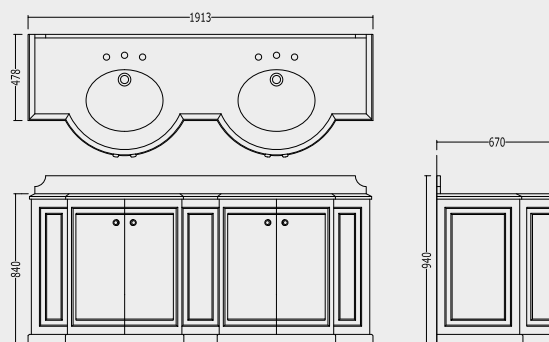

MOBILE PORTALAVABO DISPONIBILE NELLE SEGUENTI VERSIONI:

VANITY UNIT FOR WASHBASIN AVAILABLE IN THE FOLLOWING VERSIONS:

WASCHTISCH IN FOLGENDEN AUSFÜHRUNGEN LIEFERBAR:

MEUBLE PORTE-LAVABO DISPONIBLE DANS LES VERSIONS SUIVANTES:

MUEBLE PARA LAVABO DISPONIBLE EN LAS SIGUIENTES VERSIONES:

МЕБЕЛЬ ПОД РАКОВИНУ В НАЛИЧИИ СЛЕДУЮЩИЕ ВАРИАНТЫ:

A -

CON PIANO IN MARMO BIANCO CARRARA

WITH TOP IN WHITE CARRARA MARBLE

MIT WEISSER CARRARA-MARMORPLATTE

AVEC PLAN EN MARBRE BLANC DE CARRARE

CON ENCIMERA DE MÁRMOL BLANCO DE CARRARA

CO СТОЛЕШНИЦЕЙ ИЗ БЕЛОГО МРАМОРА BIANCO CARRARA

B -

CON PIANO IN MARMO NERO MARQUINHA

WITH TOP IN BLACK MARQUINHA MARBLE

MIT SCHWARZER MARQUINHA-MARMORPLATTE

AVEC PLAN EN MARBRE NOIR MARQUINHA

CON ENCIMERA DE MÁRMOL NEGRO MARQUINHA

CO СТОЛЕШНИЦЕЙ ИЗ ЧЕРНОГО МРАМОРА NERO MARQUINHA

C -

CON PIANO IN MARMO BOTTICINO FIORITO

WITH TOP IN BOTTICINO FIORITO MARBLE

MIT BOTTICINO FIORITO-MARMORPLATTE

AVEC PLAN EN MARBRE BOTTICINO FIORITO

CON ENCIMERA DE MÁRMOL BOTTICINO FIORITO

CO СТОЛЕШНИЦЕЙ ИЗ ЧЕРНОГО МРАМОРА BOTTICINO FIORITO

D -

CON PIANO IN MARMO BIANCO AFYON

WITH TOP IN WHITE AFYON MARBLE

MIT WEISSER AFYON-MARMORPLATTE

AVEC PLAN EN MARBRE BLANC AFYON

CON ENCIMERA DE MÁRMOL BLANCO AFYON

CO СТОЛЕШНИЦЕЙ ИЗ ЧЕРНОГО МРАМОРА AFYON

LACCATURA SEMI-LUCIDA NEI COLORI:

AVAILABLE IN THE FOLLOWING SEMI-GLOSS COLOURS:

HALBGLÄNZENDE LACKIERUNG IN DEN FOLGENDEN FARBEN:

LAQUAGE SEMI-BRILLANT DISPONIBLE DANS LES COULEURS SUIVANTES:

LAQUEADO SEMI-BRILLANTE EN LOS SIGUIENTES COLORES:

ПОЛУПЛЯЩЕВАЯ ЛАКИРОВКА В ЦВЕТАХ:

> DARK GREY, RUBIN, OFF WHITE, WARM GREY

LISTA VASCETTE ABBINABILI (VEDI PAGINA 374):

LIST OF MATCHING WASHBASINS (SEE PAGE 374):

LISTE DER KOMBINIERBAREN WANNEN (SIEHE SEITE 374):

LISTE DES CUVETTES COMBINABLES (VOIR PAGE 374):

LISTADO DE CUBETAS COMBINABLES (VEASE PÁGINA 374):

СПИСОК СООТВЕТСТВУЮЩИХ БАЧКОВ (СМ. СТР. 374):

BABYLON - ROSE - VICTORIAN - WHITE 50

N.B. EVENTUALI ALTRE COMBINAZIONI NELLE VARIANTI DI COLORE DEI MOBILI, DELLA CERAMICA E DEL MARMO SONO DISPONIBILI SU RICHIESTA.

OTHER EVENTUAL COMBINATIONS OF VANITY COLOUR, CERAMIC COLOUR AND MARBLE TYPE ARE AVAILABLE UPON REQUEST.

AUF ANFRAGE SIND BEI DEN MÖBELN, DER KERAMIK UND DEM MARMOR ANDERE FARBVARIANTEN ERHÄLTICH.

TOUTES AUTRES COMBINAISONS DE VARIANTES DE COULEUR DES MEUBLES, DE LA CÉRAMIQUE ET DU MARBRE SONT DISPONIBLES SUR DEMANDE.

A PETICIÓN, ESTÁN DISPONIBLES OTRAS Y EVENTUALES COMBINACIONES ENTRE LOS VARIOS Matices y COLORES DE MUEBLES, CERÁMICA Y MÁRMOL.

ПРИМЕЧАНИЕ, ЛЮБЫЕ ДРУГИЕ КОМБИНАЦИИ ЦВЕТА МЕБЕЛИ, КЕРАМИКИ И МРАМОРА МОГУТ БЫТЬ ПРЕДОСТАВЛЕНЫ ПО ЗАПРОСУ.

N.B. IL TOP NON È PROTETTO CON IMPREGNANTE.

THE TOP DOES NOT HAVE A PROTECTIVE FINISH

DIE NATURSTEINPLATTE WIRD UNVERSIEGELT GELIEFERT

LE PLAN N'EST PAS PROTÉGÉ PAR UN TRAITEMENT HYDROFUGUE

LA ENCIMERA NO ESTÁ PROTEGIDA CON IMPREGNADOR

СТОЛЕШНИЦА НЕ ОБРАБОТАНА ЗАЩИТНОЙ ПРОПИТКОЙ

A -

EFREAGENTDGBI

DARK GREY

P 153.7615

EFREAGENTRUBI

RUBIN

P 153.7615