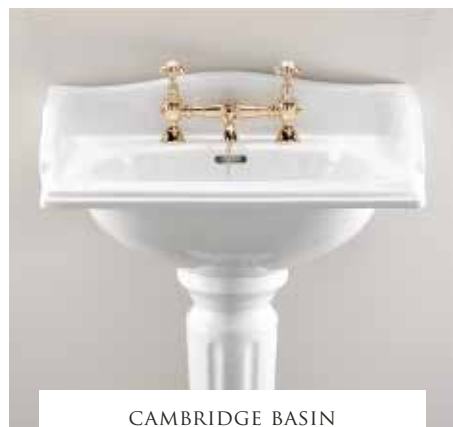

CAMBRIDGE BASIN