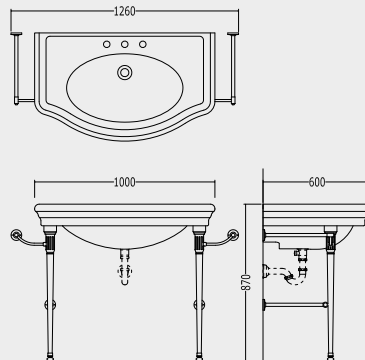

# 246 EMPIRE

EMPIRE CONSOLE

**CONSOLLE PORTALAVABO CON PIANO IN MARMO MONOBLOCCO E STRUTTURA METALLICA DI SOSTEGNO, DISPONIBILE NELLE SEGUENTI VERSIONI:**

SINGLE BLOCK MARBLE CONSOLE WITH METALLIC LEGS. AVAILABLE IN THE FOLLOWING VERSIONS: