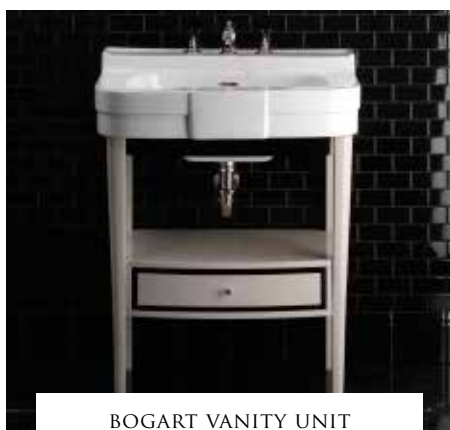

BOGART BASIN

BOGART VANITY UNIT