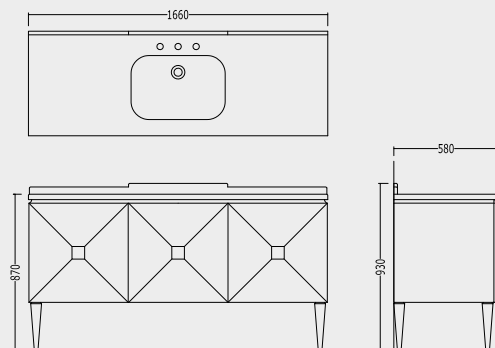

MOBILE PORTALAVABO 3 ANTE, IN LEGNO LACCATO NERO E ANTE IN "ANTIQUED ALUMINIUM LEAF"

DISPONIBILE NELLE SEGUENTI VERSIONI:

VANITY UNIT WITH 3 DOORS, IN LACQUERED BLACK WOOD AND "ANTIQUED ALUMINIUM LEAF" DOOR, AVAILABLE IN THE FOLLOWING VERSIONS:
WASCHTISCHMÖBEL, 3 TÜREN, AUS SCHWARZ LACKIERTEM HOLZ UND TÜREN AUS "ANTIQUED ALUMINIUM LEAF", IN DEN FOLGENDEN AUSFÜHRUNGEN ERHÄLTLICH:
MEUBLE LAVABO 3 VANTAUX, EN BOIS LAQUÉ NOIR ET PORTES EN "ANTIQUED ALUMINIUM LEAF", DISPONIBLE DANS LES VERSIONS SUIVANTES:
MUEBLE PORTA LAVABO DE 3 HOJAS, DE MADERA LAQUEADA NEGRA HOJAS "ANTIQUED ALUMINIUM LEAF", DISPONIBLES EN LAS SIGUIENTES VERSIONES:
ТУМБА ПОД РАКОВИНУ С ДВУМЯ ДВЕРЦАМИ, ИЗ ЧЕРНОГО ЛАКИРОВАННОГО ДЕРЕВА И ДВЕРЦЫ ИЗ "ANTIQUED ALUMINIUM LEAF",
ПРЕДЛАГАЕТСЯ В СЛЕДУЮЩИХ ВАРИАНТАХ:

A -	P 141.5000
B -	P 150.2000
C -	P 170.5500
D -	P 174.7500

A -

CON PIANO IN MARMO NERO MARQUINHA

E LAVABO SOTTOPIANO SWINDON IN CERAMICA BIANCA O NERA

WITH BLACK MARQUINHA MARBLE TOP AND SWINDON UNDER-TOP BASIN IN WHITE OR BLACK CERAMIC
MIT ABDECKPLATTE AUS SCHWARZEM MARQUINHA-MARMOR UND UNTERBAUWASCHTISCH SWINDON AUS WEISSER ODER SCHWARZER KERAMIK
AVEC DESSUS EN MARBRE NOIR MARQUINHA ET LAVABO SOUS PLAN SWINDON EN CÉRAMIQUE BLANCHE OU NOIRE
CON ENCIMERA DE MÁRMOL NEGRO MARQUINHA Y LAVABO BAJO ENCIMERA SWINDON DE CERÁMICA BIANCA O NEGRA
СО СТОЛЕШНИЦЕЙ ИЗ МРАМОРА NERO MARQUINHA И С РАКОВИНОЙ SWINDON, ВСТРАИВАЕМОЙ ПОД СТОЛЕШНИЦУ, ИЗ БЕЛОЙ ИЛИ ЧЕРНОЙ КЕРАМИКИ

B -

CON PIANO IN MARMO CREMA MARFIL

LAVABO SOTTOPIANO SWINDON IN CERAMICA BIANCA O NERA

WITH CREMA MARFIL MARBLE TOP AND SWINDON UNDER-TOP BASIN IN WHITE OR BLACK CERAMIC
MIT ABDECKPLATTE AUS CREMEFARBENEM MARFIL-MARMOR UND UNTERBAUWASCHTISCH SWINDON AUS WEISSER ODER SCHWARZER KERAMIK
AVEC DESSUS EN MARBRE CREMA MARFIL ET LAVABO SOUS PLAN EN CÉRAMIQUE BLANCHE OU NOIRE
CON ENCIMERA DE MÁRMOL CREMA MARFIL Y LAVABO BAJO ENCIMERA SWINDON DE CERÁMICA BIANCA O NEGRA
СО СТОЛЕШНИЦЕЙ ИЗ МРАМОРА CREMA MARFIL И С РАКОВИНОЙ SWINDON, ВСТРАИВАЕМОЙ ПОД СТОЛЕШНИЦУ, ИЗ БЕЛОЙ ИЛИ ЧЕРНОЙ КЕРАМИКИ

C -

CON PIANO IN GRANITO NERO ASSOLUTO

E LAVABO SOTTOPIANO SWINDON IN CERAMICA BIANCA O NERA

WITH ABSOLUTE BLACK GRANITE TOP AND SWINDON UNDER-TOP BASIN IN WHITE OR BLACK CERAMIC
MIT ABDECKPLATTE AUS TIEFSCHWARZEM GRANIT UND UNTERBAUWASCHTISCH SWINDON AUS WEISSER ODER SCHWARZER KERAMIK
AVEC DESSUS EN GRANIT NOIR ABSOLU ET LAVABO SOUS PLAN EN CÉRAMIQUE BLANCHE OU NOIRE
CON ENCIMERA DE GRANITO NEGRO ASSOLUTO Y LAVABO BAJO ENCIMERA SWINDON DE CERÁMICA BIANCA O NEGRA
СО СТОЛЕШНИЦЕЙ ИЗ ГРАНИТО NERO ASSOLUTO И С РАКОВИНОЙ SWINDON, ВСТРАИВАЕМОЙ ПОД СТОЛЕШНИЦУ, ИЗ БЕЛОЙ ИЛИ ЧЕРНОЙ КЕРАМИКИ

D -

CON PIANO IN MARMO BIANCO SIVEC

E LAVABO SOTTOPIANO SWINDON IN CERAMICA BIANCA O NERA