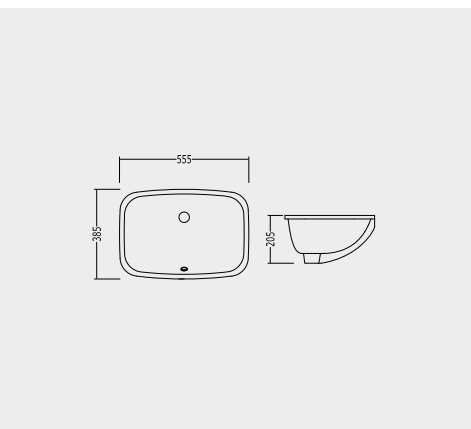

ACSWINDONDS

P 6.9300

BIANCO - WHITE - WEISS - BLANC - BLANCO - БЕЛАЯ

ACSWINDONBLDS

P 7.7175

NERO - BLACK - SCHWARZ - NOIR - NEGRO - ЧЕРНАЯ

LAVABO SOTTOPIANO SWINDON

SWINDON UNDER COUNTERTOP BASIN
UNTEREINBAUWASCHBECKEN SWINDON
LAVABO SOUS-PLAN SWINDON
LAVABO BAJO ENCIMERA SWINDON
РАКОВИНА ВСТРАИВАЕМАЯ SWINDON