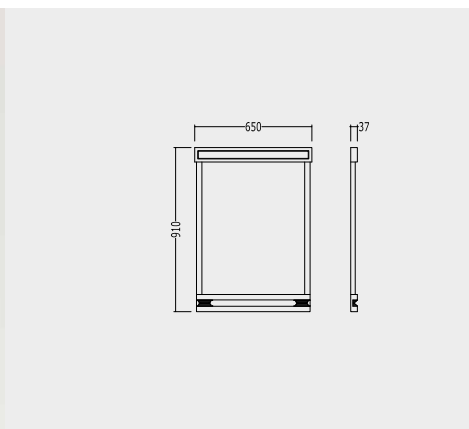

СТОПЕШНИЦА НЕ ОБРАБОТАНА ЗАЩИТНОЙ ПРОПИТКОЙ

BENTLEY MIRROR

**CROMO** P 18.0000

CHROME - CHROM - CHROME - CROMO - ХРОМ

**ORO CHIARO** P 19.5000

LIGHT GOLD - HELLGOLD - OR CLAIR - ORO CLARO - СВЕТЛОЕ ЗОЛОТО

**NICKEL LUCIDO** P 19.5000