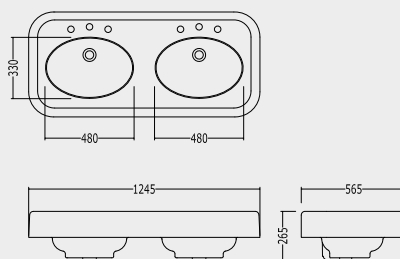

- **DEWDBLUES(1-3)FBI** P 24.2000
  BIANCO · WHITE · WEISS · BLANC · BLANCO · БЕЛАЯ
- **DEWDBLUES(1-3)FNE** P 27.5500
  NERO · BLACK · SCHWARZ · NOIR · NEGRO · ЧЕРНАЯ

LAVABO DOPPIO WIDE BLUES (1-3 FORI)

WIDE BLUES DOUBLE BASIN (1-3 TAP HOLES)
DOPPELWASCHBECKEN WIDE BLUES (1-3 LÖCHER)
LAVABO DOUBLE WIDE BLUES (1-3 TROUS)
LAVABO DOBLE WIDE BLUES (1-3 HUECOS)
ДВОЙНАЯ РАКОВИНА WIDE BLUES (1-3 ОТВЕРСТИЯ)