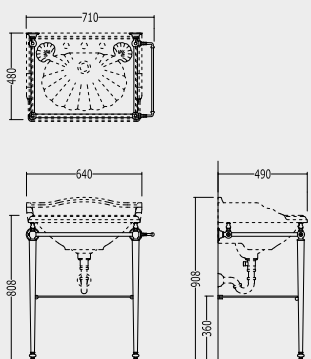

DETIFFANYCR P 19.8735

CROMO - CHROME - CHROM - CHROME - CROMO - ХРОМ

DETIFFANY P 25.4040

ORO CHIARO - LIGHT GOLD - HELLGOLD - OR CLAIR
ORO CLARO - СВЕТЛОЕ ЗОЛОТО

DETIFFANYNK P 25.4040

NICKEL LUCIDO - POLISHED NICKEL - POLIERNICKEL - NICKEL POLI
NIQUEL LUCIDO - НИКЕЛЬ БЛЕСТЯЩИЙ

CONSOLLE PER LAVABO CAMBRIDGE CON PORTASCIUGAMANI E RIPIANO PORTAOGGETTI IN VETRO

CONSOLE FOR CAMBRIDGE BASIN WITH TOWEL RAIL AND GLASS SHELF

METALLGESTELL FÜR WASCHBECKEN CAMBRIDGE MIT HANDTUCHALTER UND GLASBRETT

CONSOLE POUR LAVABO CAMBRIDGE AVEC PORTE-SERVIETTES ET ÉTAGÈRE EN VITRE

BASE METÁLICA PARA LAVABO CAMBRIDGE CON TOALLERO Y ESTANTE EN VIDRIO

КОНСОЛЬ С ПОЛОТЕНЦЕДЕРЖАТЕЛЕМ И СТЕКЛЯННОЙ ПОЛОЧКОЙ ПОД РАКОВИНУ CAMBRIDGE