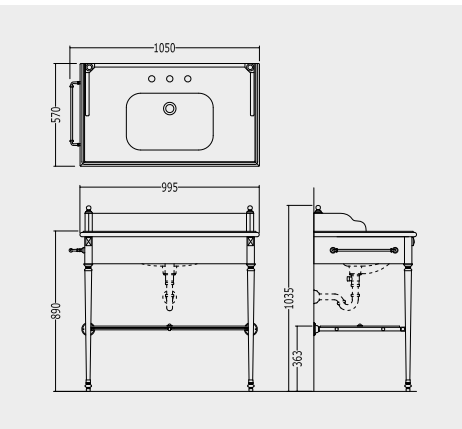

CONSOLE PORTALAVABO CON PIANO IN MARMO, STRUTTURA METALLICA DI SOSTEGNO, PORTASCIUGAMANI*, VETRO PORTAOGGETTI, DISPONIBILE NELLE SEGUENTI VERSIONI:

CONSOLE WITH METALLIC LEGS, TOWEL RAIL*, GLASS SHELF AND MARBLE TOP. AVAILABLE IN THE FOLLOWING VERSIONS:

GESTELL FÜR WASHBECKEN MIT MARMORPLATTE, HANDTUCHHALTER* UND GLASSBRETT. IN FOLGENDEN AUSFÜHRUNGEN LIEFERBAR:

CONSOLE PORTE-LAVABO AVEC PLAN EN MARBRE, STRUCTURE MÉTALLIQUE DE SOUTIEN, PORTE-SERVIETTES*, ÉTAGÈRE EN VERRE, DISPONIBLE DANS LES VERSIONS SUIVANTES:

CONSOLA PARA LAVABO DE MÁRMOL CON SOPORTE METÁLICO, TOALLERO*, ESTANTE EN VIDRIO, DISPONIBLE EN LAS SIGUIENTES VERSIONES:

КОНСОЛЬ ПОД РАКОВИНУ С ТОПОМ ИЗ МРАМОРА, МЕТАЛЛИЧЕСКОЙ ОПОРНОЙ КОНСТРУКЦИЕЙ, ПОЛОТЕНЦЕДЕРЖАТЕЛЯМИ*, СТЕКЛЯННОЙ ПОЛОЧКОЙ. ПРОИЗВОДИТСЯ В СЛЕДУЮЩИХ ВАРИАНТАХ:

A -

CON PIANO IN MARMO BIANCO CARRARA

WITH TOP IN WHITE CARRARA MARBLE

MIT WEISSER CARRARA-MARMORPLATTE

AVEC PLAN EN MARBRE BLANC DE CARRARE

CON ENCIMERA DE MÁRMOL BLANCO DE CARRARA

СО СТОЛЕШНИЦЕЙ ИЗ БЕЛОГО МРАМОРА BIANCO CARRARA

B -

CON PIANO IN MARMO NERO MARQUINHA

WITH TOP IN BLACK MARQUINHA MARBLE

MIT SCHWARZER MARQUINHA-MARMORPLATTE

AVEC PLAN EN MARBRE NOIR MARQUINHA

CON ENCIMERA DE MÁRMOL NEGRO MARQUINHA

СО СТОЛЕШНИЦЕЙ ИЗ ЧЕРНОГО МРАМОРА NERO MARQUINHA

A -

DEMADISONBICR P 88.2865

CROMO - CHROME - CHROM - CHROME - CROMO - ХРОМ

DEMADISONBIOT P 90.9450

ORO CHIARO - LIGHT GOLD - HELLGOLD - OR CLAIR

ORO CLARO - СВЕТЛОЕ ЗОЛОТО

DEMADISONBINK P 90.9450

NICKEL LUCIDO - POLISHED NICKEL - POLIERNICKEL - NICKEL POLI

NIQUEL LUCIDO - НИКЕЛЬ БЛЕСТЯЩИЙ

B -

DEMADISONNECR P 88.2865

CROMO - CHROME - CHROM - CHROME - CROMO - ХРОМ

DEMADISONNEOT P 90.9450

ORO CHIARO - LIGHT GOLD - HELLGOLD - OR CLAIR

ORO CLARO - СВЕТЛОЕ ЗОЛОТО

DEMADISONNENK P 90.9450

NICKEL LUCIDO - POLISHED NICKEL - POLIERNICKEL - NICKEL POLI

NIQUEL LUCIDO - НИКЕЛЬ БЛЕСТЯЩИЙ

* SPECIFICARE SE IL PORTASCIUGAMANI È DESIDERATO SUL LATO DESTRO O SINISTRO.

PLEASE SPECIFY THE REQUESTED POSITION (RIGHT, LEFT) OF THE TOWEL RAIL.

GEBEN SIE DIE POSITION DES HANDTUCHHALTERS AN (RECHTS ODER LINKS).

SPÉCIFIER LA POSITION DU PORTE-SERVIETTES (SUR LE CÔTÉ DROIT OU SUR LE CÔTÉ GAUCHE).

INDICAR SI DESEAN EL TOALLERO A LA DERECHA O A LA IZQUIERDA.

УКАЗАТЬ С КАКОЙ СТОРОНЫ (ПРАВОЙ ИЛИ ЛЕВОЙ) НЕОБХОДИМО РАСПОЛОЖИТЬ ПОЛОТЕНЦЕДЕРЖАТЕЛЬ.