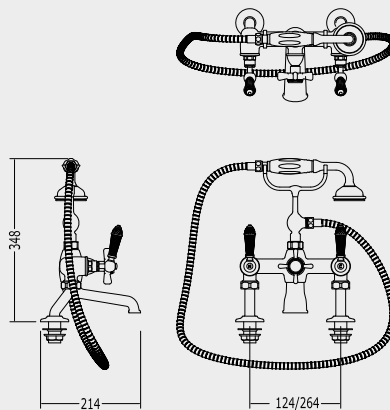

BLD70BCR P 36.0000

CROMO - CHROME - CHROM - CHROME - CROMO - XROM

BLD70BOT P 40.0000

ORO CHIARO - LIGHT GOLD - HELLGOLD - OR CLAIR
ORO CLARO - СВЕТЛОЕ ЗОЛОТО

BLD70BNK P 40.0000

NICKEL LUCIDO - POLISHED NICKEL - POLIERNICKEL
NICKEL POLI - NIQUEL LUCIDO - НИКЕЛЬ БЛЕСТЯЩИЙ

GRUPPO VASCA PER MONTAGGIO BORDOVASCA CON DOCCETTA E FLESSIBILE

BATH AND SHOWER MIXER - DECK MOUNTED WITH HOSE AND HANDSET
BADEWANNENSATZ ZUR MONTAGE AUF BADEWANNENRAND MIT HANDBRAUSE UND DUSCHSCHLAUCH
ROBINETTERIE POUR BAIGNOIRE POUR MONTAGE AU BORD DU BASSIN AVEC DOUCHETTE ET FLEXIBLE
GRUPO GRIFONES BAÑERA PARA MONTAJE SOBRE BAÑERA CON TELEDUCHA Y FLEXIBLE
КОМПЛЕКТ ДЛЯ ВАННЫ, УСТАНОВЛИВАЕМЫЙ НА БОРТ, С ЛЕЙКОЙ И ШЛАНГОМ