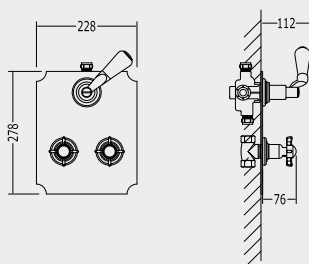

GRUPPO DOCCIA DA PARETE CON DEVIATORE

(DA ABBINARE CON BOCCA EROGAZIONE AD11047 O SIMILI E SOFFIONE DOCCIA AQ5120-AQ5910 O SIMILI)

SHOWER SET, WALL MOUNTED WITH DIVERTER (TO BE COMBINED WITH SPOUT AD11047 OR SIMILAR AND SHOWER ROSE AND ARM AQ5120-AQ5910 OR SIMILAR)

GROUPE DOUCHE MURAL AVEC DÉVIAEUR (À ASSOCIER AU ROBINET AD11047 OU SIMILAIRE ET À LA POMME DE DOUCHE AQ5120-AQ5910 OU SIMILAIRE)

SET DE DUCHA DE PARED CON DESVIADOR (A COMBINAR CON BOCA DE SUMINISTRO AD11047 O SIMILAR Y BRAZO DE DUCHA AQ5120-AQ5910 O SIMILAR)

СМЕСИТЕЛЬ ДЛЯ ДУША НАСТЕННЫЙ С РАСПРЕДЕЛИТЕЛЕМ (ПОДХОДИТ К ИЗЛИВУ AD11047 И ДУШЕВЫМ ГОЛОВКАМ AQ5120-AQ5910)