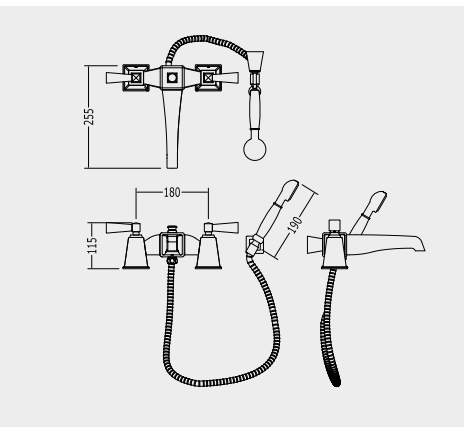

1. **2VPTIME233BCRNE** P 41.0000
   CROMO - CHROME - CHROM - CHROME - CROMO - ХРОМ
2. **2VPTIME233BOTNE** P 57.6000
   ORO CHIARO - LIGHT GOLD - HELLGOLD - OR CLAIR
   ORO CLARO - СВЕТЛОЕ ЗОЛОТО
3. **2VPTIME233BNKNE** P 57.6000
   NICKEL LUCIDO - POLISHED NICKEL - POLIERNICKEL
   NICKEL POLI - NIQUEL LUCIDO - НИКЕЛЬ БЛЕСТЯЩИЙ
4. **2VPTIME233BNKSANE** P 52.1000
   NICKEL SATINATO - SATIN NICKEL - SATINNICHEL - NICKEL DE SATIN
   NIQUEL DEL SATÉN - НИКЕЛЬ САТИНИРОВАННЫЙ

GRUPPO VASCA PER MONTAGGIO BORDOVASCA CON DOCCETTA, FLESSIBILE E SOSTEGNO SNODATO - LEVE IN CRISTALLO NERO

BATH SHOWER MIXER - DECK MOUNTED WITH HOSE AND HANDSET AND SUPPORT, HANDLES IN BLACK CRYSTAL
BADEWANNENSATZ ZUR MONTAGE AUF BADEWANNENRAND MIT HANDBRAUSE UND DUSCHSCHLAUCH DUSCHSCHLAUCH, GRIFF AUS SCHWARZEM KRISTALL
ROBINETTERIE POUR BAIGNOIRE, MONTAGE AU BORD DU BASSIN AVEC DOUCHETTE ET FLEXIBLE, POIGNÉES EN CRISTAL NOIR
GRUPO GRIFONES BAÑERA PARA MONTAJE SOBRE BAÑERA CON TELEDUCHA Y FLEXIBLE, MANETAS EN CRISTAL NEGRO
КОМПЛЕКТ ДЛЯ ВАННЫ, УСТАНАВЛИВАЕМЫЙ НА БОРТУ, С ДУШЕВОЙ ЛЕЙКОЙ, ШЛАНГОМ, ШАРНИРНЫМ ДЕРЖАТЕЛЕМ — РЫЧАГИ ИЗ ЧЕРНОГО ХРУСТАЛЬ