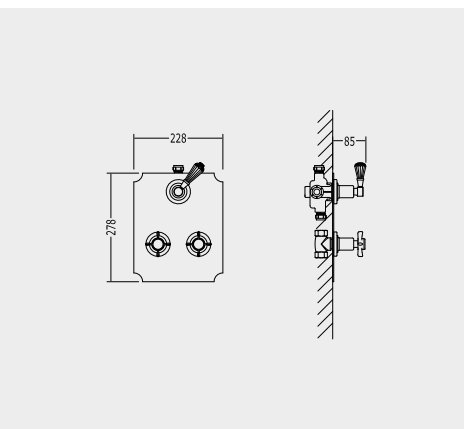

DE348PLCR P 45.0000
CROMO - CHROME - CHROM - CHROME - CROMO - ХРОМ

DE348PL P 60.0000
ORO CHIARO - LIGHT GOLD - HELLGOLD - OR CLAIR
ORO CLARO - СВЕТЛОЕ ЗОЛОТО

DE348PLNK P 50.0000
NICKEL LUCIDO - POLISHED NICKEL - POLIERNICKEL
NICKEL POLI - NIQUEL LUCIDO - НИКЕЛЬ БЛЕСТЯЩИЙ

GRUPPO DOCCIA DA PARETE CON DEVIATORE

(DA ABBINARE CON BOCCA EROGAZIONE AD11047 O SIMILI E SOFFIONE DOCCIA AQ5120-AQ5910 O SIMILI)

SHOWER SET, WALL MOUNTED WITH DIVERTER (TO BE COMBINED WITH SPOUT AD11047 OR SIMILAR AND SHOWER ROSE AND ARM AQ5120-AQ5910 OR SIMILAR)
WANDMONTIERTES DUSCHSET MIT ABLEITER (ZU KOMBINIEREN MIT DER VERTEILERDÜSE AD11047 ODER ENTSPRECHENDER VERTEILERDÜSE UND DER BRAUSE AQ5120-AQ5910 ODER ENTSPRECHENDER BRAUSE)

GROUPE DOUCHE MURAL AVEC DÉVIAEUR (À ASSOCIER AU ROBINET AD11047 OU SIMILAIRE ET À LA POMME DE DOUCHE AQ5120-AQ5910 OU SIMILAIRE)
SET DE DUCHA DE PARED CON DESVIADOR (A COMBINAR CON BOCA DE SUMINISTRO AD11047 O SIMILAR Y BRAZO DE DUCHA AQ5120-AQ5910 O SIMILAR)
СМЕСИТЕЛЬ ДЛЯ ДУША НАСТЕННЫЙ С РАСПРЕДЕЛИТЕЛЕМ (ПОДХОДИТ К ИЗЛИВУ AD11047 И ДУШЕВЫМ ГОЛОВКАМ AQ5120-AQ5910)