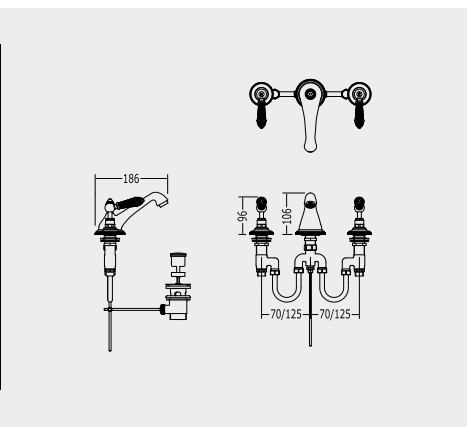

BLD76CR P 20.0000

CROMO - CHROME - CHROM - CHROME - CROMO - ХРОМ

BLD76OT P 24.0000

ORO CHIARO - LIGHT GOLD - HELLGOLD - OR CLAIR
ORO CLARO - СВЕТЛОЕ ЗОЛОТО

BLD76NK P 24.0000

NICKEL LUCIDO - POLISHED NICKEL - POLIERNICKEL
NICKEL POLI - НИКЕЛ ЛУЦИДО - НИКЕЛ БЛЕСТЯЩИЙ

BATTERIA LAVABO 3 FORI CON SALTARELLO

3 HOLE BASIN SET WITH POP-UP WASTE

DREILOCH WASCHTISCHSATZ MIT ZUGKNOPFGARNITUR

ROBINETTERIE POUR LAVABO 3 TROUS AVEC TIRETTE

GRUPO GRIFONES LAVABO 3 HUECOS CON DESAGUE

БЛОК ДЛЯ РАКОВИНЫ С 3 ОТВЕРСТИЯМИ, ДОННЫЙ КЛАПАН