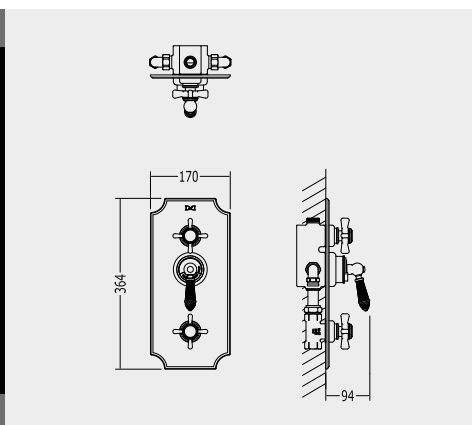

BLD79CR	P 36.0000
CROMO - CHROME - CHROM - CHROME - CROMO - ХРОМ	
BLD79OT	P 44.5000
ORO CHIARO - LIGHT GOLD - HELLGOLD - OR CLAIR ORO CLARO - СВЕТЛОЕ ЗОЛОТО	
BLD79NK	P 44.5000
NICKEL LUCIDO - POLISHED NICKEL - POLIERNICKEL NICKEL POLI - NIQUEL LUCIDO - НИКЕЛЬ БЛЕСТЯЩИЙ	

TERMOSTATICO A 2 VIE

THERMOSTATIC MIXER WITH TWO WAY DIVERTER
THERMOSTATISCHE MISCHBATTERIE MIT ZWEI-WEGE-UMLEITER
MITIGEUR THERMOSTATIQUE AVEC SÉLECTEUR À DEUX VOIES
MEZCLADORA TERMOSTÁTICA CON DESVIADOR DE DOS VÍAS
СМЕСИТЕЛЬ ТЕРМОСТАТИЧЕСКИЙ С ПЕРЕКЛЮЧАТЕЛЕМ НА 2 ВЫХОДА