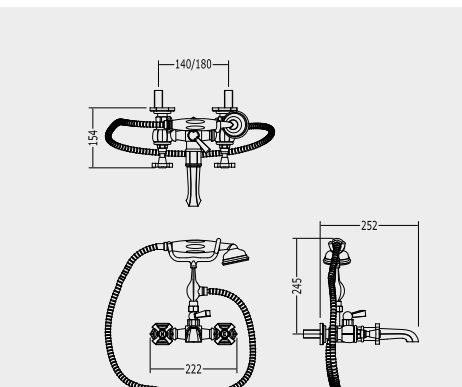

ADNJ34CR P 69.9050

CROMO - CHROME - CHROM - CHROME - CROMO - ХРОМ

ADNJ34 P 94.6000

ORO CHIARO - LIGHT GOLD - HELLGOLD - OR CLAIR
ORO CLARO - СВЕТЛОЕ ЗОЛОТО

ADNJ34NK P 77.1100

NICKEL LUCIDO - POLISHED NICKEL - POLIERNICKEL
NICKEL POLI - НИКЕЛ ЛУЦИДО - НИКЕЛ БЛЕСТЯЩИЙ

GRUPPO VASCA A MURO CON DOCCETTA E FLESSIBILE

BATH SHOWER MIXER - WALL MOUNTED WITH HOSE AND HANDSET

WANDDUSCHSATZ MIT HANDBRAUSE UND DUSCHSCHLAUCH

ROBINETTERIE POUR BAIGNOIRE MURALE AVEC DOUCHETTE ET FLEXIBLE

GRUPO GRIFONES BAÑERA PARA MONTAJE A PARED CON TELEDUCHA Y FLEXIBLE

КОМПЛЕКТ ДЛЯ ВАННЫ НАСТЕННЫЙ С ЛЕЙКОЙ И ШЛАНГОМ