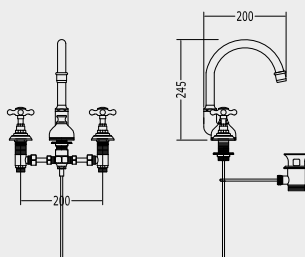

UTAU900ACR

CROMO - CHROME - CHROM - CHROME - CROMO - ХРОМ

P 14.6165

UTAU900A

ORO CHIARO - LIGHT GOLD - HELLGOLD - OR CLAIR
ORO CLARO - СВЕТЛОЕ ЗОЛОТО

P 20.1735

UTAU900ANKS

NICKEL LUCIDO - POLISHED NICKEL - POLIERNICKEL
NICKEL POLI - НИКЕЛ ЛУЦИДО - НИКЕЛ БЛЕСТЯЩИЙ

P 20.1735

BATTERIA LAVABO 3 FORI CON SALTARELLO E BOCCA DI EROGAZIONE ALTA

3 HOLE BASIN SET WITH POP-UP WASTE AND LONGER SPOUT
DREILOCH WASCHTISCHSATZ MIT GELENKIGEM AUSLAUF
ROBINETTERIE POUR LAVABO 3 TROUS AVEC TIRETTE ET BEC HAUT
GRUPO GRIFONES LAVABO 3 HUECOS CON DESAGUE Y BOCA DE EROGACIÓN ALTA
БЛОК ДЛЯ РАКОВИНЫ С 3 ОТВЕРСТИЯМИ, ДОННЫЙ КЛАПАН И ВЫСОКИЙ ИЗЛИВ