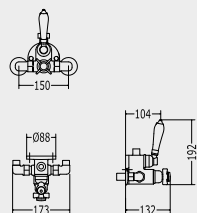

HUF84CR P 17.8695

CROMO - CHROME - CHROM - CHROME - CROMO - ХРОМ

HUF84 P 24.5810

ORO CHIARO - LIGHT GOLD - HELLGOLD - OR CLAIR
ORO CLARO - СВЕТЛОЕ ЗОЛОТО

HUF84NK P 24.5810

NICKEL LUCIDO - POLISHED NICKEL - POLIERNICKEL
NICKEL POLI - НИКЕЛ ЛУЦИДО - НИКЕЛЬ БЛЕСТЯЩИЙ

GRUPPO DOCCIA MISCELATORE TERMOSTATICO ESTERNO

EXTERNAL SHOWER THERMOSTATIC MIXER
DUSCHSATZ THERMOSTATISCHER MISCHER
GROUPE DOUCHE MITIGEUR THERMOSTATIQUE EXTERNE
GRUPO DUCHA MEZCLADORA TERMOSTÁTICO EXTERIOR
КОМПЛЕКТ ДУШЕВОЙ ДЛЯ НАРУЖНОГО ТЕРМОСТАТИЧЕСКОГО
СМЕСИТЕЛЯ

PER MONTAGGIO ESTERNO ABBINARE AD ART. AQK3 O AQK320

FOR EXTERNAL ASSEMBLY COMBINE WITH ART. AQK3 OR AQK320
FÜR AUFPUTZMONTAGE KOPPELN MIT ART. AQK3 - AQK320
POUR MONTAGE EXTERNE, À COMBINER AUX ARTICLES AQK3 OU AQK320
PARA MONTAJE EXTERIOR JUNTAR A LOS ART. AQK3 O AQK320
ДЛЯ НАРУЖНОГО МОНТАЖА ПОДХОДИТ ИЗДЕЛИЕ АРТ. AQK3 ИЛИ AQK320