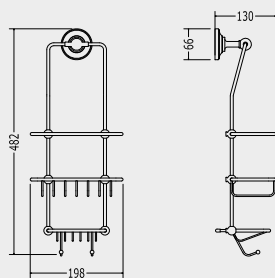

MARD62CR

CROMO - CHROME - CHROM - CHROME - CROMO - ХРОМ

P 7.8885

MARD62

ORO CHIARO - LIGHT GOLD - HELLGOLD - OR CLAIR
ORO CLARO - СВЕТЛОЕ ЗОЛОТО

P 9.8795

MARD62NKS

NICKEL LUCIDO - POLISHED NICKEL - POLIERNICKEL
NICKEL POLI - NIQUEL LUCIDO - НИКЕЛЬ БЛЕСТЯЩИЙ

P 9.8795

PORTASAPONE MULTIPLO DA DOCCIA

MULTIPLE SOAP HOLDER

VIELFACH SEIFENSCHALEN FÜR DUSCHE

PORTE-SAVON MULTIPLE POUR DOUCHE

JABONERA MÚLTIPLA PARA DUCHA

МЫЛЬНИЦА СОСТАВНАЯ ДЛЯ ДУША