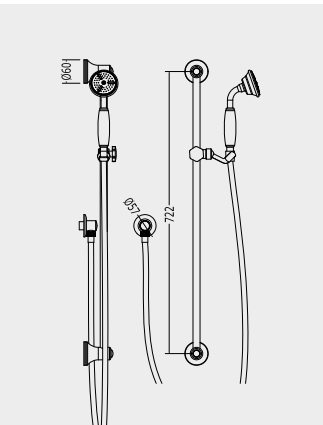

UTCI518CR

CROMO - CHROME - CHROM - CHROME - CROMO - ХРОМ

P 9.4625

UTCI518

ORO CHIARO - LIGHT GOLD - HELLGOLD - OR CLAIR - ORO CLARO - СВЕТЛОЕ ЗОЛОТО

P 13.2315

UTCI518NK

NICKEL LUCIDO - POLISHED NICKEL - POLIERNICKEL - NICKEL POLI - NIQUEL LUCIDO
НИКЕЛЬ БЛЕСТЯЩИЙ

P 13.2315

BINARIO CON DOCCETTA E FLESSIBILE E PRESA ACQUA

SHOWER SLIDING RAIL WITH HOSE AND HANDSET AND WATER INTAKE
SCHIEBESTANGE MIT HANDBRAUSE DUSCHSCHLAUCH UND WASSERKUPPLUNG
RAIL AVEC DOUCHETTE, FLEXIBLE ET PRISE D'EAU
BARRA PARA DUCHA Y FLEXIBLE CON CONEXIÓN A PARED
ШТАНГА СО СКОЛЬЗЯЩЕЙ ДУШЕВОЙ ГОЛОВКОЙ И ШЛАНГОМ, ВПУСК