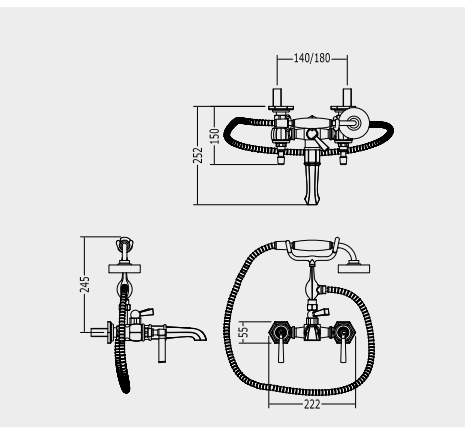

ADJBL34CR P 70.0000

CROMO - CHROME - CHROM - CHROME - CROMO - ХРОМ

ADJBL34 P 95.0000

ORO CHIARO - LIGHT GOLD - HELLGOLD - OR CLAIR
ORO CLARO - СВЕТЛОЕ ЗОЛОТО

ADJBL34NK P 78.0000

NICKEL LUCIDO - POLISHED NICKEL - POLIERNICKEL
NICKEL POLI - NIQUEL LUCIDO - НИКЕЛЬ БЛЕСТЯЩИЙ

GRUPPO VASCA A MURO CON DOCCETTA E FLESSIBILE

BATH SHOWER MIXER - WALL MOUNTED WITH HOSE AND HANDSET

WANDDUSCHSATZ MIT HANDBRAUSE UND DUSCHSCHLAUCH

ROBINETTERIE POUR BAIGNOIRE MURALE AVEC DOUCHETTE ET FLEXIBLE

GRUPO GRIFONES BAÑERA PARA MONTAJE A PARED CON TELEDUCHA Y FLEXIBLE

КОМПЛЕКТ ДЛЯ ВАННЫ НАСТЕННЫЙ С ЛЕЙКОЙ И ШЛАНГОМ