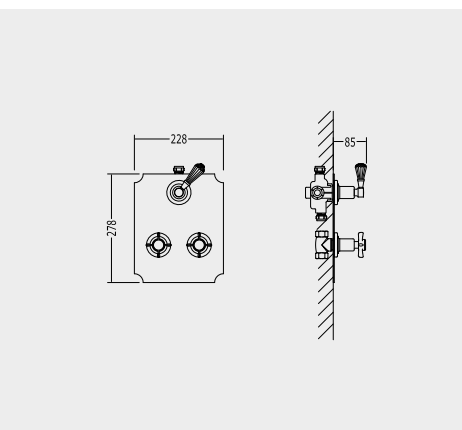

- DE348PLCR P 45.0000
  CROMO - CHROME - CHROM - CHROME - CROMO - XROM
- DE348PL P 60.0000
  ORO CHIARO - LIGHT GOLD - HELLGOLD - OR CLAIR
  ORO CLARO - СВЕТЛОЕ ЗОЛОТО
- DE348PLNK P 50.0000
  NICKEL LUCIDO - POLISHED NICKEL - POLIERNICKEL
  NICKEL POLI - NIQUEL LUCIDO - НИКЕЛЬ БЛЕСТЯЩИЙ

GRUPPO DOCCIA DA PARETE CON DEVIATORE

(DA ABBINARE CON BOCCA EROGAZIONE AD11047 O SIMILI E SOFFIONE DOCCIA AQ5120-AQ5910 O SIMILI)

SHOWER SET, WALL MOUNTED WITH DIVERTER (TO BE COMBINED WITH SPOUT AD11047 OR SIMILAR AND SHOWER ROSE AND ARM AQ5120-AQ5910 OR SIMILAR)

WANDMONTIERTES DUSCHSET MIT ABLEITER (ZU KOMBINIEREN MIT DER VERTEILERDÜSE AD11047 ODER ENTSPRECHENDER VERTEILERDÜSE UND DER BRAUSE AQ5120-AQ5910 ODER ENTSPRECHENDER BRAUSE)

GRUPE DOUCHE MURAL AVEC DÉVIAEUR (À ASSOCIER AU ROBINET AD11047 OU SIMILAIRE ET À LA POMME DE DOUCHE AQ5120-AQ5910 OU SIMILAIRE)

SET DE DUCHA DE PARED CON DESVIADOR (A COMBINAR CON BOCA DE SUMINISTRO AD11047 O SIMILAR Y BRAZO DE DUCHA AQ5120-AQ5910 O SIMILAR)

СМЕСИТЕЛЬ ДЛЯ ДУША НАСТЕННЫЙ С РАСПРЕДЕЛИТЕЛЕМ (ПОДХОДИТ К ИЗЛИВУ AD11047 И ДУШЕВЫМ ГОЛОВКАМ AQ5120-AQ5910)