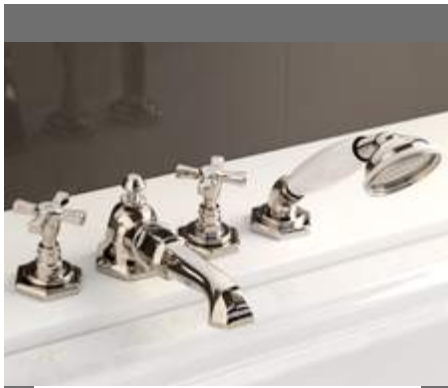

1 HOLE BIDET SET WITH POP-UP WASTE

EINLOCH BIDESETZ MIT ZUGKNOPFGARNITUR

ROBINETTERIE POUR BIDET MONOTROU AVEC TIRETTE

GRUPO GRIFONES BIDE 1 HUECO CON DESAGUE

БЛОК ДЛЯ БИДЕ С 1 ОТВЕРСТИЕМ, ДОННЫЙ КЛАПАН

ADNJ48NK