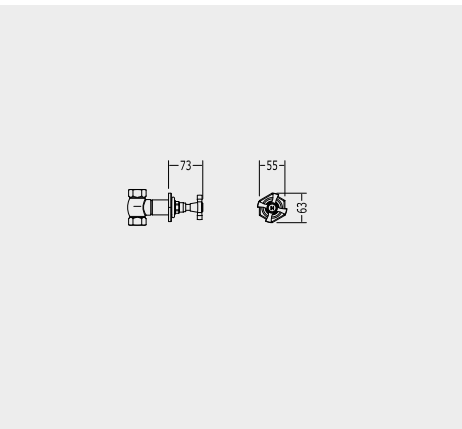

ADNJ1160H/CR P 11.7800

CROMO - CHROME - CHROM - CHROME - CROMO - ХРОМ

ADNJ1160H/OT P 15.1250

ORO CHIARO - LIGHT GOLD - HELLGOLD - OR CLAIR
ORO CLARO - СВЕТЛОЕ ЗОЛОТО

ADNJ1160H/NK P 13.4200

NICKEL LUCIDO - POLISHED NICKEL - POLIERNICKEL
NICKEL POLI - NIQUEL LUCIDO - НИКЕЛЬ БЛЕСТЯЩИЙ

RUBINETTO D'ARRESTO "HOT"

CUT-OFF TAP, WALL MOUNTED "HOT"
ABSPERRHAHN "HOT"
ROBINET D'ARRÊT ENCASTRABLES "HOT"
LLAVE DE PASO "HOT"
КРАН ЗАПОРНЫЙ "HOT"