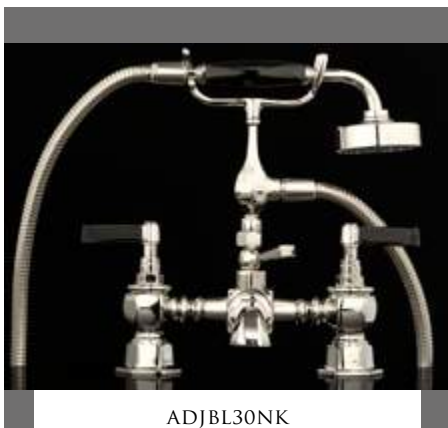

ADJBL48CR P 66.0000

CROMO - CHROME - CHROM - CHROME - CROMO - ХРОМ

ADJBL48 P 87.5000

ORO CHIARO - LIGHT GOLD - HELLGOLD - OR CLAIR
ORO CLARO - СВЕТЛОЕ ЗОЛОТО

ADJBL48NK P 76.2500

NICKEL LUCIDO - POLISHED NICKEL - POLIERNICKEL
NICKEL POLI - NIQUEL LUCIDO - НИКЕЛЬ БЛЕСТЯЩИЙ

GRUPPO VASCA PER MONTAGGIO BORDOVASCA 4 FORI CON DOCCETTA

4 HOLE BATH SET - DECK MOUNTED WITH HOSE AND HANDSET

VIERLOCH BADEWANNENSATZ ZUR MONTAGE AUF BADEWANNENRAND MIT HANDBRAUSE UND DUSCHSCHLAUCH

ROBINETTERIE POUR BAIGNOIRE POUR MONTAGE EN BORD DE BASSIN 4 TROUS AVEC DOUCHETTE

GRUPO GRIFONES BAÑERA PARA MONTAJE SOBRE BAÑERA 4 HUECOS CON TELEDUCHA

КОМПЛЕКТ ДЛЯ ВАННЫ, УСТАНАВЛИВАЕМЫЙ НА БОРТУ ВАННЫ С 4 ОТВЕРСТИЯМИ, С ЛЕЙКОЙ

ADJBL30NK

ADJBL30CR P 62.9000

CROMO - CHROME - CHROM - CHROME - CROMO - ХРОМ

ADJBL30 P 80.0000

ORO CHIARO - LIGHT GOLD - HELLGOLD - OR CLAIR
ORO CLARO - СВЕТЛОЕ ЗОЛОТО

ADJBL30NK P 70.0000

NICKEL LUCIDO - POLISHED NICKEL - POLIERNICKEL
NICKEL POLI - NIQUEL LUCIDO - НИКЕЛЬ БЛЕСТЯЩИЙ

GRUPPO VASCA PER MONTAGGIO BORDOVASCA CON DOCCETTA E FLESSIBILE

BATH AND SHOWER MIXER - DECK MOUNTED WITH HOSE AND HANDSET

BADEWANNENSATZ ZUR MONTAGE AUF BADEWANNENRAND MIT HANDBRAUSE UND DUSCHSCHLAUCH

ROBINETTERIE POUR BAIGNOIRE POUR MONTAGE AU BORD DU BASSIN AVEC DOUCHETTE ET FLEXIBLE

GRUPO GRIFONES BAÑERA PARA MONTAJE SOBRE BAÑERA CON TELEDUCHA Y FLEXIBLE

ADJBL34CR P 70.0000

CROMO - CHROME - CHROM - CHROME - CROMO - ХРОМ

ADJBL34 P 95.0000

ORO CHIARO - LIGHT GOLD - HELLGOLD - OR CLAIR
ORO CLARO - СВЕТЛОЕ ЗОЛОТО

ADJBL34NK P 78.0000

NICKEL LUCIDO - POLISHED NICKEL - POLIERNICKEL
NICKEL POLI - NIQUEL LUCIDO - НИКЕЛЬ БЛЕСТЯЩИЙ

GRUPPO VASCA A MURO CON DOCCETTA E FLESSIBILE

BATH SHOWER MIXER - WALL MOUNTED WITH HOSE AND HANDSET

WANDDUSCHSATZ MIT HANDBRAUSE UND DUSCHSCHLAUCH