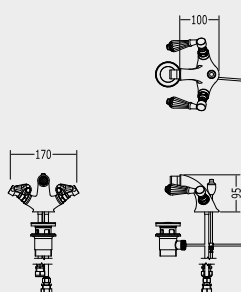

ADAPL20CR

CROMO - CHROME - CHROM - CHROME - CROMO - ХРОМ

P 22.6500

ADAPL20

ORO CHIARO - LIGHT GOLD - HELLGOLD - OR CLAIR
ORO CLARO - СВЕТЛОЕ ЗОЛОТО

P 27.1500

ADAPL20NK

NICKEL LUCIDO - POLISHED NICKEL - POLIERNICKEL
NICKEL POLI - NIQUEL LUCIDO - НИКЕЛЬ БЛЕСТЯЩИЙ

P 24.9000

BATTERIA BIDET MONOFORO CON SALTARELLO

1 HOLE BIDET SET WITH POP-UP WASTE

EINLOCH BIDESETZ MIT ZUGKNOPFGARNITUR

ROBINETTERIE POUR BIDET MONOTROU AVEC TIRETTE

GRUPO GRIFONES BIDÉ 1 HUECO CON DESAGUE

БЛОК ДЛЯ БИДЕ С 1 ОТВЕРСТИЕМ, ДОННЫЙ КЛАПАН