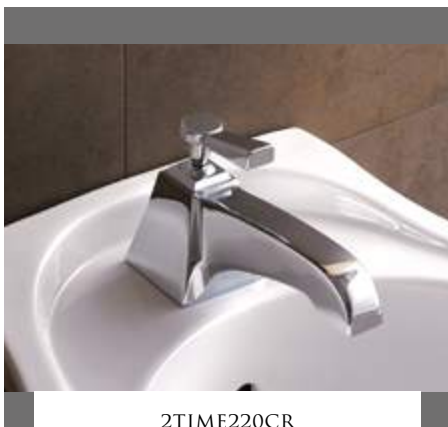

2TIME220CR