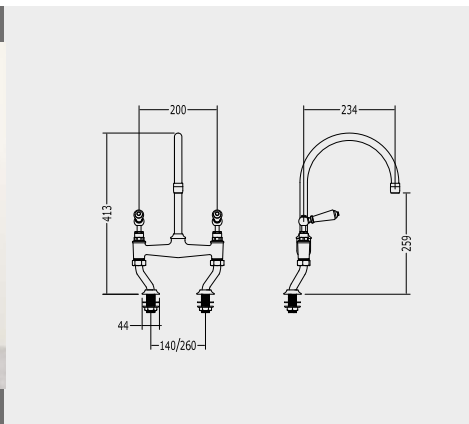

MARF515CR P 20.6505
CROMO - CHROME - CHROM - CHROME - CROMO - ХРОМ

MARF515 P 29.1135
ORO CHIARO - LIGHT GOLD - HELLGOLD - OR CLAIR
ORO CLARO - СВЕТЛОЕ ЗОЛОТО

MARF515NKS P 29.1135
NICKEL LUCIDO - POLISHED NICKEL - POLIERNICKEL
NICKEL POLI - НИКЕЛ ЛУЦИДО - НИКЕЛЬ БЛЕСТЯЩИЙ

GRUPPO LAVELLO DA PIANO
KITCHEN SINK MIXER
SPÜLBECKENSATZ
ROBINETTERIE POUR ÉVIER PLAN
GRUPO FREGADERO DE PLANO
КОМПЛЕКТ ДЛЯ МОЙКИ НАСТОЛЬНОЙ