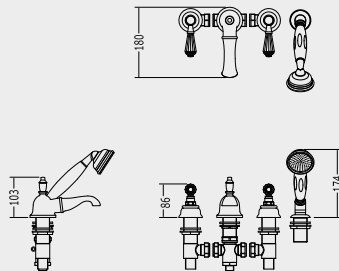

ADAPL48CR P 46.2000

CROMO - CHROME - CHROM - CHROME - CROMO - ХРОМ

ADAPL48 P 55.5000

ORO CHIARO - LIGHT GOLD - HELLGOLD - OR CLAIR
ORO CLARO - СВЕТЛОЕ ЗОЛОТО

ADAPL48NK P 51.0000

NICKEL LUCIDO - POLISHED NICKEL - POLIERNICKEL
NICKEL POLI - NIQUEL LUCIDO - НИКЕЛЬ БЛЕСТЯЩИЙ

GRUPPO VASCA PER MONTAGGIO BORDOVASCA 4 FORI CON DOCCETTA

4 HOLE BATH SET - DECK MOUNTED WITH HOSE AND HANDSET

VIERLOCH BADEWANNENSATZ ZUR MONTAGE AUF BADEWANNENRAND MIT HANDBRAUSE UND DUSCHSCHLAUCH

ROBINETTERIE POUR BAIGNOIRE POUR MONTAGE EN BORD DE BASSIN 4 TROUS AVEC DOUCHETTE

GRUPO GRIFONES BAÑERA PARA MONTAJE SOBRE BAÑERA 4 HUECOS CON TELEDUCHA

КОМПЛЕКТ ДЛЯ ВАННЫ, УСТАНОВЛИВАЕМЫЙ НА БОРТУ ВАННЫ С 4 ОТВЕРСТИЯМИ, С ЛЕЙКОЙ