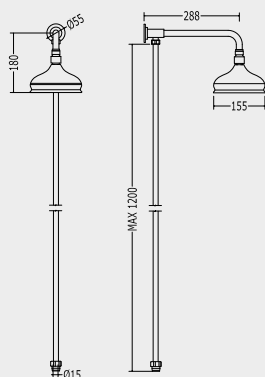

AQK3CR

CROMO - CHROME - CHROM - CHROME - CROMO - ХРОМ

P 7.7885

AQK3

ORO CHIARO - LIGHT GOLD - HELLGOLD - OR CLAIR
ORO CLARO - СВЕТЛОЕ ЗОЛОТО

P 11.3620

AQK3NK

NICKEL LUCIDO - POLISHED NICKEL - POLIERNICKEL
NICKEL POLI - NIQUEL LUCIDO - НИКЕЛЬ БЛЕСТЯЩИЙ

P 11.3620

SOFFIONE DOCCIA (CM 15) C/TUBO ESTERNO PER MARF22M-MARD72-HUF84

EXTERNAL FIXED TUBE AND SHOWER ROSE (15 CM) FOR MARF22M-MARD72-HUF84

FESTER BRAUSEKOPF MIT AUSSENROHR (15 CM) FÜR MARF22M-MARD72-HUF84

POMME DE DOUCHE (15 CM) AVEC TUBE EXTERNE POUR MARF22M-MARD72-HUF84

CABEZA DUCHA (15 CM) CON TUBO EXTERIOR PARA MARF22M-MARD72-HUF84

ДУШЕВАЯ ГОЛОВКА (15 CM) С НАРУЖНОЙ ТРУБОЙ ДЛЯ MARF22M-MARD72-HUF84