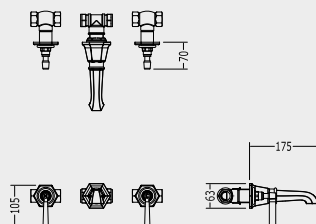

ADJBL47CR

CROMO - CHROME - CHROM - CHROME - CROMO - ХРОМ

P 45.0000

ADJBL47

ORO CHIARO - LIGHT GOLD - HELLGOLD - OR CLAIR
ORO CLARO - СВЕТЛОЕ ЗОЛОТО

P 60.0000

ADJBL47NK

NICKEL LUCIDO - POLISHED NICKEL - POLIERNICKEL
NICKEL POLI - NIQUEL LUCIDO - НИКЕЛЬ БЛЕСТЯЩИЙ

P 52.0000

GRUPPO VASCA A MURO

BATH MIXER, WALL MOUNTED

WANNENMISCHER WANDMONTAGE

ROBINETTERIE MURALE POUR BAIGNOIRE

GRUPO GRIFONES BAÑERA PARA MONTAJE A PARED

СМЕСИТЕЛЬ ДЛЯ ВАННЫ, НАСТЕННЫЙ