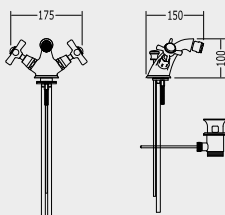

UTAU910CR

CROMO - CHROME - CHROM - CHROME - CROMO - ХРОМ

P 10.0775

UTAU910

ORO CHIARO - LIGHT GOLD - HELLGOLD - OR CLAIR
ORO CLARO - СВЕТЛОЕ ЗОЛОТО

P 14.1155

UTAU910NK

NICKEL LUCIDO - POLISHED NICKEL - POLIERNICKEL
NICKEL POLI - НИКЕЛ ЛУЦИДО - НИКЕЛЬ БЛЕСТЯЩИЙ

P 14.1155

BATTERIA LAVABO MONOFORO CON SALTARELLO

1 HOLE BASIN SET WITH POP-UP WASTE

EINLOCH WASCHTISCHSATZ MIT ZUGKNOPFGARNITUR

ROBINETTERIE POUR LAVABO MONOTROU AVEC TIRETTE

GRUPO GRIFONES LAVABO 1 HUECO CON DESAGUE

БЛОК ДЛЯ РАКОВИНЫ С 1 ОТВЕРСТИЕМ, ДОННЫЙ КЛАПАН

UTAU920CR

CROMO - CHROME - CHROM - CHROME - CROMO - ХРОМ

P 10.0775

UTAU920

ORO CHIARO - LIGHT GOLD - HELLGOLD - OR CLAIR
ORO CLARO - СВЕТЛОЕ ЗОЛОТО

P 14.1155

UTAU920NKS

NICKEL LUCIDO - POLISHED NICKEL - POLIERNICKEL
NICKEL POLI - НИКЕЛ ЛУЦИДО - НИКЕЛЬ БЛЕСТЯЩИЙ

P 14.1155

BATTERIA BIDET MONOFORO CON SALTARELLO

1 HOLE BIDET SET WITH POP-UP WASTE

EINLOCH BIDESETZ MIT ZUGKNOPFGARNITUR

ROBINETTERIE POUR BIDEZ MONOTROU AVEC TIRETTE

GRUPO GRIFONES BIDE 1 HUECO CON DESAGUE

БЛОК ДЛЯ БИДЕ С 1 ОТВЕРСТИЕМ, ДОННЫЙ КЛАПАН