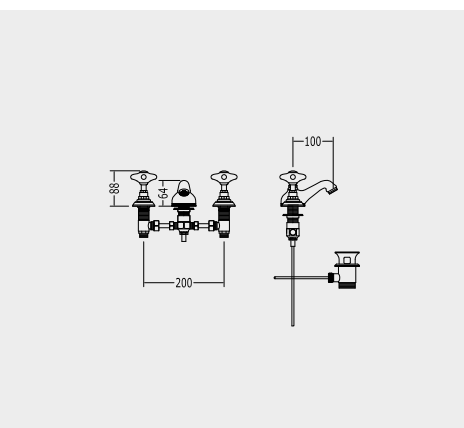

UTWR712CR P 14.6550

CROMO - CHROME - CHROM - CHROME - CROMO - ХРОМ

UTWR712 P 20.1335

ORO CHIARO - LIGHT GOLD - HELLGOLD - OR CLAIR
ORO CLARO - СВЕТЛОЕ ЗОЛОТО

UTWR712NK P 20.1335

NICKEL LUCIDO - POLISHED NICKEL - POLIERNICKEL
NICKEL POLI - НИКЕЛ ЛУЦИДО - НИКЕЛ БЛЕСТЯЩИЙ

BATTERIA BIDET 3 FORI CON SALTARELLO

3 HOLE BIDET SET WITH POP-UP WASTE

DREILOCH BIDETSATZ MIT ZUGKNOPFGARNITUR

ROBINETTERIE POUR BIDET 3 TROUS AVEC TIRETTE

GRUPO GRIFONES BIDÉ 3 HUECOS CON DESAGUE

БЛОК ДЛЯ БИДЕ С 3 ОТВЕРСТИЯМИ, ДОННЫЙ КЛАПАН