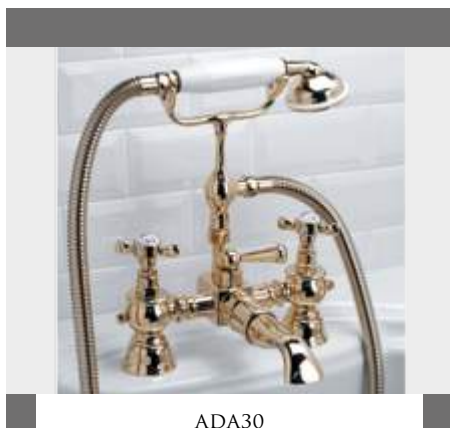

ADA48CR P 48.7725
CROMO - CHROME - CHROM - CHROME - CROMO - XPOM

ADA48 P 51.0950
ORO CHIARO - LIGHT GOLD - HELLGOLD - OR CLAIR
ORO CLARO - СВЕТЛОЕ ЗОЛОТО

ADA48NKS P 51.0950
NICKEL LUCIDO - POLISHED NICKEL - POLIERNICKEL
NICKEL POLI - НИКЕЛ ЛУЦИДО - НИКЕЛЬ БЛЕСТЯЩИЙ

GRUPPO VASCA PER MONTAGGIO BORDOVASCA 4 FORI CON DOCCETTA

4 HOLE BATH SET - DECK MOUNTED WITH HOSE AND HANDSET
VIERLOCH BADEWANNENSATZ ZUR MONTAGE AUF BADEWANNENRAND MIT HANDBRAUSE UND DUSCHSCHLAUCH
ROBINETTERIE POUR BAIGNOIRE POUR MONTAGE EN BORD DE BASSIN 4 TROUS AVEC DOUCHETTE
GRUPO GRIFONES BAÑERA PARA MONTAJE SOBRE BAÑERA 4 HUECOS CON TELEDUCHA
КОМПЛЕКТ ДЛЯ ВАННЫ, УСТАНОВЛИВАЕМЫЙ НА БОРТУ ВАННЫ С 4 ОТВЕРСТИЯМИ, С ЛЕЙКОЙ

ADA30

ADA30CR P 48.7725
CROMO - CHROME - CHROM - CHROME - CROMO - XPOM

ADA30 P 51.0950
ORO CHIARO - LIGHT GOLD - HELLGOLD - OR CLAIR
ORO CLARO - СВЕТЛОЕ ЗОЛОТО

ADA30NKS P 51.0950
NICKEL LUCIDO - POLISHED NICKEL - POLIERNICKEL
NICKEL POLI - НИКЕЛ ЛУЦИДО - НИКЕЛЬ БЛЕСТЯЩИЙ

GRUPPO VASCA PER MONTAGGIO BORDOVASCA CON DOCCETTA E FLESSIBILE

BATH AND SHOWER MIXER - DECK MOUNTED WITH HOSE AND HANDSET
BADEWANNENSATZ ZUR MONTAGE AUF BADEWANNENRAND MIT HANDBRAUSE UND DUSCHSCHLAUCH
ROBINETTERIE POUR BAIGNOIRE POUR MONTAGE AU BORD DU BASSIN AVEC DOUCHETTE ET FLEXIBLE
GRUPO GRIFONES BAÑERA PARA MONTAJE SOBRE BAÑERA CON TELEDUCHA Y FLEXIBLE
КОМПЛЕКТ ДЛЯ ВАННЫ, УСТАНОВЛИВАЕМЫЙ НА БОРТУ, С ЛЕЙКОЙ И ШЛАНГОМ

ADA34CR P 53.0235
CROMO - CHROME - CHROM - CHROME - CROMO - XPOM

ADA34 P 55.5480
ORO CHIARO - LIGHT GOLD - HELLGOLD - OR CLAIR
ORO CLARO - СВЕТЛОЕ ЗОЛОТО

ADA34NKS P 55.5480
NICKEL LUCIDO - POLISHED NICKEL - POLIERNICKEL
NICKEL POLI - НИКЕЛ ЛУЦИДО - НИКЕЛЬ БЛЕСТЯЩИЙ

GRUPPO VASCA A MURO CON DOCCETTA E FLESSIBILE