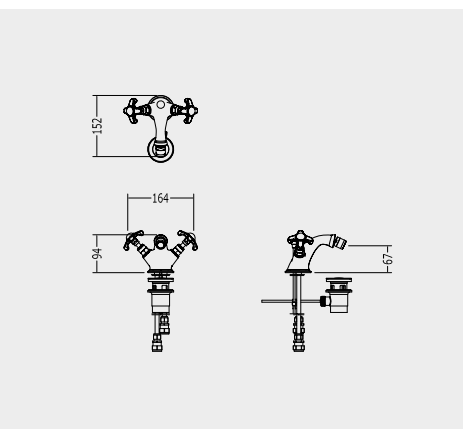

ADDM20CR P 23.0540

CROMO - CHROME - CHROM - CHROME - CROMO - ХРОМ

ADDM20 P 24.7520

ORO CHIARO - LIGHT GOLD - HELLGOLD - OR CLAIR
ORO CLARO - СВЕТЛОЕ ЗОЛОТО

ADDM20NK P 24.7520

NICKEL LUCIDO - POLISHED NICKEL - POLIERNICKEL
NICKEL POLI - НИКЕЛ ЛУЦИДО - НИКЕЛЬ БЛЕСТЯЩИЙ

BATTERIA BIDET MONOFORO CON SALTARELLO

1 HOLE BIDET SET WITH POP-UP WASTE
EINLOCH BIDETSATZ MIT ZUGKNOPFGARNITUR
ROBINETTERIE POUR BIDET MONOTROU AVEC TIRETTE
GRUPO GRIFONES BIDÉ 1 HUECO CON DESAGUE
БЛОК ДЛЯ БИДЕ С 1 ОТВЕРСТИЕМ, ДОННЫЙ КЛАПАН