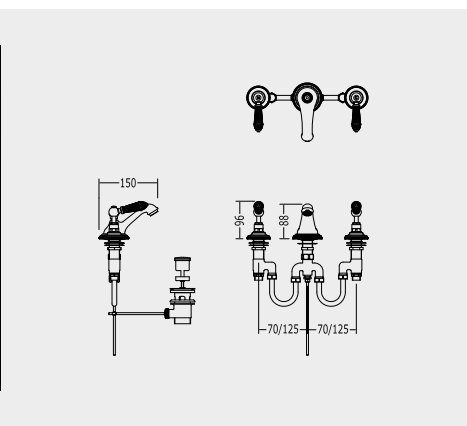

ROBINETTERIE POUR LAVABO 3 TROUS AVEC TIRETTE

GRUPO GRIFONES LAVABO 3 HUECOS CON DESAGUE

БЛОК ДЛЯ РАКОВИНЫ С 3 ОТВЕРСТИЯМИ, ДОННЫЙ КЛАПАН

BLD75OT

BLD75CR P 20.0000

CROMO - CHROME - CHROM - CHROME - CROMO - ХРОМ