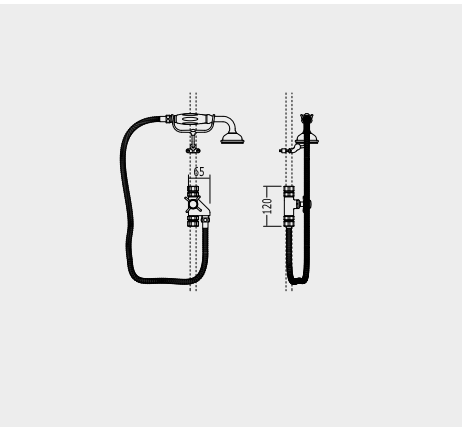

POMME DE DOUCHE (20 CM) AVEC TUBE EXTERNE POUR MARM74BD - MARK618BD

CABEZA DUCHA (20 CM) CON TUBO EXTERIOR PARA MARM74BD - MARK618BD

ДУШЕВАЯ ГОЛОВКА (20 CM) С НАРУЖНОЙ ТРУБОЙ ДЛЯ MARM74BD - MARK618BD

MARK618CR