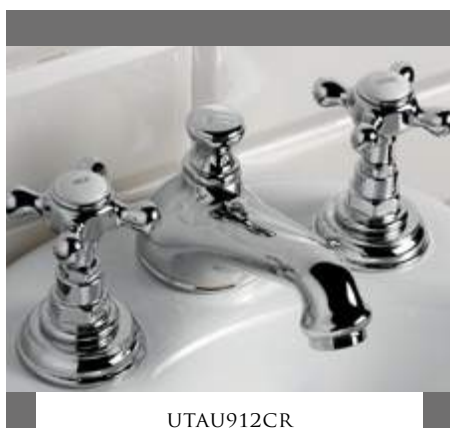

UTAU900CR

UTAU912CR

CROMO - CHROME - CHROM - CHROME - CROMO - ХРОМ

P 13.6935

UTAU912

ORO CHIARO - LIGHT GOLD - HELLGOLD - OR CLAIR
ORO CLARO - СВЕТЛОЕ ЗОЛОТО

P 18.8405

UTAU912NK

NICKEL LUCIDO - POLISHED NICKEL - POLIERNICKEL
NICKEL POLI - НИКЕЛ ЛУЦИДО - НИКЕЛ БЛЕСТЯЩИЙ

P 18.8405

BATTERIA BIDET 3 FORI CON SALTARELLO

3 HOLE BIDET SET WITH POP-UP WASTE
DREILOCH BIDESETZ MIT ZUGKNOPFGARNITUR
ROBINETTERIE POUR BIDET 3 TROUS AVEC TIRETTE
GRUPO GRIFONES BIDÉ 3 HUECOS CON DESAGUE
БЛОК ДЛЯ БИДЕ С 3 ОТВЕРСТИЯМИ, ДОННЫЙ КЛАПАН