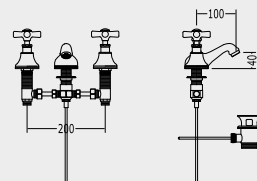

UTAU912CR

CROMO - CHROME - CHROM - CHROME - CROMO - ХРОМ

P 13.6935

UTAU912

ORO CHIARO - LIGHT GOLD - HELLGOLD - OR CLAIR
ORO CLARO - СВЕТЛОЕ ЗОЛОТО

P 18.8405

UTAU912NK

NICKEL LUCIDO - POLISHED NICKEL - POLIERNICKEL
NICKEL POLI - НИКЕЛ ЛУЦИДО - НИКЕЛ БЛЕСТЯЩИЙ

P 18.8405

BATTERIA BIDET 3 FORI CON SALTARELLO

3 HOLE BIDET SET WITH POP-UP WASTE
DREILOCH BIDESETZ MIT ZUGKNOPFGARNITUR
ROBINETTERIE POUR BIDET 3 TROUS AVEC TIRETTE
GRUPO GRIFONES BIDÉ 3 HUECOS CON DESAGUE
БЛОК ДЛЯ БИДЕ С 3 ОТВЕРСТИЯМИ, ДОННЫЙ КЛАПАН