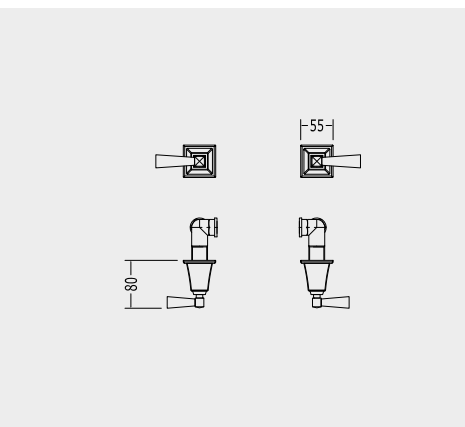

2VPTIME266CRNE P 13.0200

CROMO - CHROME - CHROM - CHROME - CROMO - ХРОМ

2VPTIME266OTNE P 18.2700

ORO CHIARO - LIGHT GOLD - HELLGOLD - OR CLAIR
ORO CLARO - СВЕТЛОЕ ЗОЛОТО

2VPTIME266NKNE P 18.2700

NICKEL LUCIDO - POLISHED NICKEL - POLIERNICKEL
NICKEL POLI - NIQUEL LUCIDO - НИКЕЛЬ БЛЕСТЯЩИЙ

2VPTIME266NKSANE P 16.5900

NICKEL SATINATO - SATIN NICKEL - SATINNICHEL - NICKEL DE SATIN
NIQUEL DEL SATÉN - НИКЕЛЬ САТИНИРОВАННЫЙ

RUBINETTI D'ARRESTO (PAIO) - LEVE IN CRISTALLO NERO

CUT-OFF TAPS, WALL MOUNTED (PAIR), HANDLES IN BLACK CRYSTAL
UNTERPUTZABSPERRHAHAN (EIN PAAR), GRIFF AUS SCHWARZEM KRISTALL
ROBINET D'ARRÊT ENCASTRÉ (UNE PAIRE), POIGNÉES EN CRISTAL NOIR
LLAVE DE PASO PARA ENCAJE (PAREJA), MANETAS EN CRISTAL NEGRO
КРАНЫ ЗАПОРНЫЕ (ПАРА) — РЫЧАГИ ИЗ ЧЕРНОГО ХРУСТАЛЬ