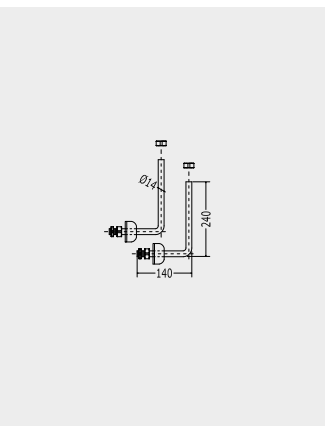

КРАН ЗАПОРНЫЙ

484

ACCESSORIES FOR TAPS

2DDA315CR

2DDA315CR P 2.3095

CROMO - CHROME - CHROM - CHROME - CROMO - ХРОМ

2DDA315 P 3.4280

ORO CHIARO - LIGHT GOLD - HELLGOLD - OR CLAIR - ORO CLARO - СВЕТЛОЕ ЗОЛОТО