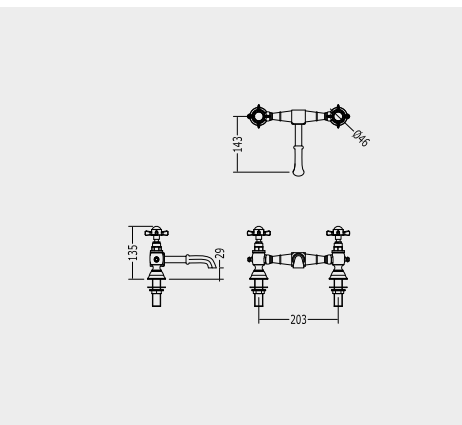

ADA13CR P 24.0405

CROMO - CHROME - CHROM - CHROME - CROMO - ХРОМ

ADA13 P 25.1855

ORO CHIARO - LIGHT GOLD - HELLGOLD - OR CLAIR
ORO CLARO - СВЕТЛОЕ ЗОЛОТО

ADA13NKS P 25.1855

NICKEL LUCIDO - POLISHED NICKEL - POLIERNICKEL
NICKEL POLI - НИКЕЛ ЛУЦИДО - НИКЕЛ БЛЕСТЯЩИЙ

BATTERIA LAVABO A PONTE INTERASSE 203 MM

2 HOLE BASIN MIXER CENTER-TO-CENTER 203 MM

ZWEILOCH WASCHTISCHSATZ MIT ACHSENABSTAND 203 MILLIMETER

ROBINETTERIE POUR LAVABO 203MM

GRUPO GRIFONES LAVABO A PUENTE CON ENTREJES 203MM

БЛОК ДЛЯ РАКОВИНЫ С МЕЖОСЕВОЙ ПЕРЕМЫЧКОЙ 203 MM