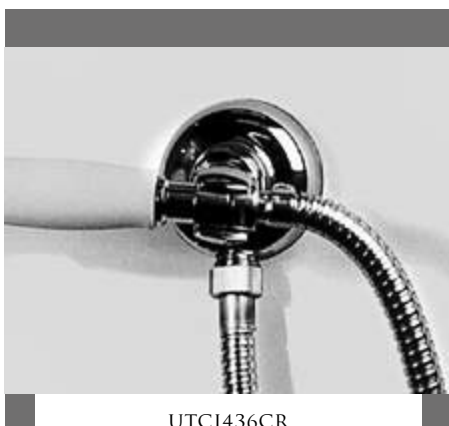

UTCI518CR

CROMO - CHROME - CHROM - CHROME - CROMO - ХРОМ

P 9.4625

UTCI518

ORO CHIARO - LIGHT GOLD - HELLGOLD - OR CLAIR - ORO CLARO - СВЕТЛОЕ ЗОЛОТО

P 13.2315

UTCI518NK

NICKEL LUCIDO - POLISHED NICKEL - POLIERNICKEL - NICKEL POLI - NIQUEL LUCIDO
НИКЕЛЬ БЛЕСТЯЩИЙ

P 13.2315

BINARIO CON DOCCETTA E FLESSIBILE E PRESA ACQUA

SHOWER SLIDING RAIL WITH HOSE AND HANDSET AND WATER INTAKE
SCHIEBESTANGE MIT HANDBRAUSE DUSCHSCHLAUCH UND WASSERKUPPLUNG
RAIL AVEC DOUCHETTE, FLEXIBLE ET PRISE D'EAU
BARRA PARA DUCHA Y FLEXIBLE CON CONEXIÓN A PARED
ШТАНГА СО СКОЛЬЗЯЩЕЙ ДУШЕВОЙ ГОЛОВКОЙ И ШЛАНГОМ, ВПУСК

UTCI431CR

CROMO - CHROME - CHROM - CHROME - CROMO - ХРОМ

P 2.4040

UTCI431

ORO CHIARO - LIGHT GOLD - HELLGOLD - OR CLAIR
ORO CLARO - СВЕТЛОЕ ЗОЛОТО

P 3.4615

UTCI431NKS

NICKEL LUCIDO - POLISHED NICKEL - POLIERNICKEL
NICKEL POLI - NIQUEL LUCIDO - НИКЕЛЬ БЛЕСТЯЩИЙ

P 3.4615

DOCCETTA

HANDBRAUSE
DOUCHETTE
TELEDUCHA
ЛЕЙКА

UTCI436CR

UTCI436CR

CROMO - CHROME - CHROM - CHROME - CROMO - ХРОМ

P 1.7315

UTCI436

ORO CHIARO - LIGHT GOLD - HELLGOLD - OR CLAIR
ORO CLARO - СВЕТЛОЕ ЗОЛОТО

P 2.5005

UTCI436NKS

NICKEL LUCIDO - POLISHED NICKEL - POLIERNICKEL
NICKEL POLI - NIQUEL LUCIDO - НИКЕЛЬ БЛЕСТЯЩИЙ

P 2.5005

ATTACCO DUPLEX CON PRESA ACQUA

DUPLEX WATER INTAKE-WALL PLATE
ASSERKUPPLUNG-WAND PLATTE
ARRIVÉE D'EAU DOUBLE
CONEXIÓN A PARED DUPLEX CON PRESA DE AGUA
КРЕПЛЕНИЕ DUPLEX С ВПУСКОМ

UTCI220CR

CROMO - CHROME - CHROM - CHROME - CROMO - ХРОМ

P 4.7510

UTCI220

ORO CHIARO - LIGHT GOLD - HELLGOLD - OR CLAIR - ORO CLARO - СВЕТЛОЕ ЗОЛОТО

P 7.4385

UTCI220NKS

NICKEL LUCIDO - POLISHED NICKEL - POLIERNICKEL - NICKEL POLI - NIQUEL LUCIDO
НИКЕЛЬ БЛЕСТЯЩИЙ

P 7.4385

DOCCETTA FLESSIBILE CON GANCIO A PARETE E PRESA ACQUA