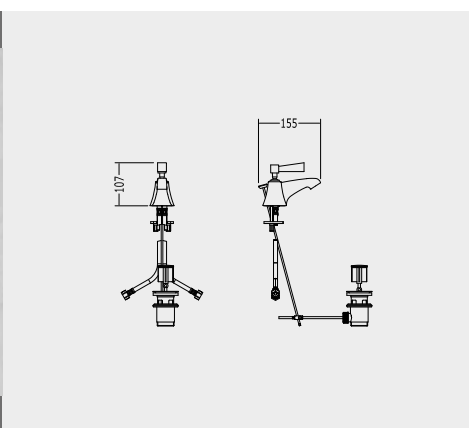

2VPTIME220CR P 10.4660

CROMO - CHROME - CHROM - CHROME - CROMO - ХРОМ

2VPTIME220OT P 16.6425

ORO CHIARO - LIGHT GOLD - HELLGOLD - OR CLAIR
ORO CLARO - СВЕТЛОЕ ЗОЛОТО

2VPTIME220NK P 16.6425

NICKEL LUCIDO - POLISHED NICKEL - POLIERNICKEL
NICKEL POLI - NIQUEL LUCIDO - НИКЕЛЬ БЛЕСТЯЩИЙ

2VPTIME220NKSA P 14.7525

NICKEL SATINATO - SATIN NICKEL - SATINICKEL - NICKEL DE SATIN
NIQUEL DEL SATÉN - НИКЕЛЬ САТИНИРОВАННЫЙ

BATTERIA BIDET MONOFORO CON SALTARELLO - LEVE IN METALLO

1 HOLE BIDET SET WITH POP-UP WASTE, METAL LEVER

EINLOCH BIDETSATZ MIT ZUGKNOPFGARNITUR, METALLGRIFFE

ROBINETTERIE POUR BIDET MONOTROU AVEC TIRETTE, POIGNÉES EN MÉTAL

GRUPO GRIFONES BIDÉ 1 HUECO CON DESAGUE, MANETAS EN METAL

БЛОК ДЛЯ БИДЕ С 1 ОТВЕРСТИЕМ, ДОННЫЙ КЛАПАН - РУЧКИ ИЗ МЕТАЛЛА