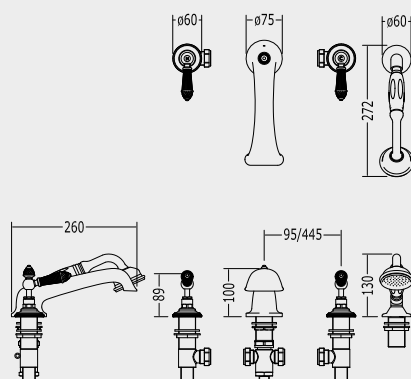

BLD764CR P 46.0000
CROMO - CHROME - CHROM - CHROME - CROMO - ХРОМ

BLD764OT P 53.5500
ORO CHIARO - LIGHT GOLD - HELLGOLD - OR CLAIR
ORO CLARO - СВЕТЛОЕ ЗОЛОТО

BLD764NK P 53.5500
NICKEL LUCIDO - POLISHED NICKEL - POLIERNICKEL
NICKEL POLI - NIQUEL LUCIDO - НИКЕЛЬ БЛЕСТЯЩИЙ

GRUPPO VASCA PER MONTAGGIO BORDOVASCA 4 FORI CON DOCCETTA

4 HOLE BATH SET - DECK MOUNTED WITH HOSE AND HANDSET

VIERLOCH BADEWANNENSATZ ZUR MONTAGE AUF BADEWANNENRAND MIT HANDBRAUSE UND DUSCHSCHLAUCH

ROBINETTERIE POUR BAIGNOIRE POUR MONTAGE EN BORD DE BASSIN 4 TROUS AVEC DOUCHETTE

GRUPO GRIFONES BAÑERA PARA MONTAJE SOBRE BAÑERA 4 HUECOS CON TELEDUCHA

КОМПЛЕКТ ДЛЯ ВАННЫ, УСТАНОВЛИВАЕМЫЙ НА БОРТУ ВАННЫ С 4 ОТВЕРСТИЯМИ, С ЛЕЙКОЙ