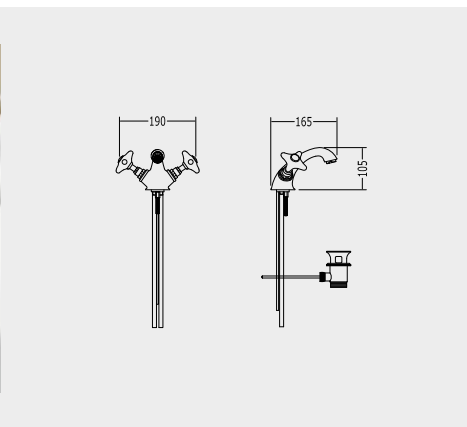

UTWR710CR

CROMO - CHROME - CHROM - CHROME - CROMO - ХРОМ

P 11.0390

UTWR710

ORO CHIARO - LIGHT GOLD - HELLGOLD - OR CLAIR
ORO CLARO - СВЕТЛОЕ ЗОЛОТО

P 15.4890

UTWR710NK

NICKEL LUCIDO - POLISHED NICKEL - POLIERNICKEL
NICKEL POLI - НИКЕЛ ЛУЦИДО - НИКЕЛЬ БЛЕСТЯЩИЙ

P 15.4890

BATTERIA LAVABO MONOFORO CON SALTARELLO

1 HOLE BASIN SET WITH POP-UP WASTE

EINLOCH WASCHTISCHSATZ MIT ZUGKNOPFGARNITUR

ROBINETTERIE POUR LAVABO MONOTROU AVEC TIRETTE

GRUPO GRIFONES LAVABO 1 HUECO CON DESAGUE

БЛОК ДЛЯ РАКОВИНЫ С 1 ОТВЕРСТИЕМ, ДОННЫЙ КЛАПАН