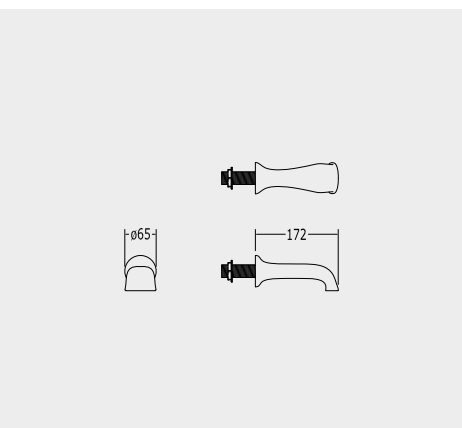

MARFWBCR P 7.7500

CROMO - CHROME - CHROM - CHROME - CROMO - ХРОМ

MARFWBOT P 10.0000

ORO CHIARO - LIGHT GOLD - HELLGOLD - OR CLAIR
ORO CLARO - СВЕТЛОЕ ЗОЛОТО

MARFWBNK P 10.0000

NICKEL LUCIDO - POLISHED NICKEL - POLIERNICKEL
NICKEL POLI - NIQUEL LUCIDO - НИКЕЛЬ БЛЕСТЯЩИЙ

MARFWBNKSA P 9.5500

NICKEL SATINATO - SATIN NICKEL - SATINICKEL - NICKEL DE SATIN
NIQUEL DEL SATÉN - НИКЕЛЬ САТИНИРОВАННЫЙ

MARFWBAR P 12.0000

RAME - COPPER - KUPFERFOLIE - CUIVRE - COBRE - МЕДЬ

BOCCA D'EROGAZIONE SINGOLA A PARETE

SINGLE FLOW SPOUT, WALL MOUNTED
EINZELNES AUSFLUSSROHR, WANDAUSLAUF
BOUCHE D'ÉVACUATION SIMPLE, MURAL
BOCA DE EROGACIÓN SENCILLA, A PARED
ИЗЛИВ ОДИНАРНЫЙ НАСТЕННЫЙ