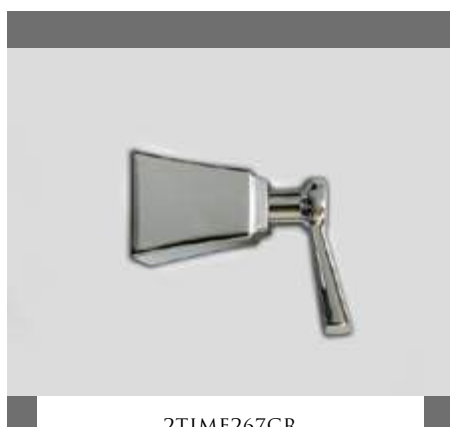

2TIME267CR

DEVIATORE

INSET DIVERTER
EINGEBAUTE ABLENKER
INVERSEUR ENCASTRÉ
DESVIATOR
РАСПРЕДЕЛИТЕЛЬ

2TIME267CR P 4.4565

CROMO - CHROME - CHROM - CHROME - CROMO - ХРОМ

2TIME267OT P 5.2845

ORO CHIARO - LIGHT GOLD - HELLGOLD - OR CLAIR
ORO CLARO - СВЕТЛОЕ ЗОЛОТО

2TIME267NK P 5.2845

NICKEL LUCIDO - POLISHED NICKEL - POLIERNICKEL
NICKEL POLI - NIQUEL LUCIDO - НИКЕЛЬ БЛЕСТЯЩИЙ

2TIME267NKSA P 5.5075

NICKEL SATINATO - SATIN NICKEL - SATINNICKEL - NICKEL DE SATIN
NIQUEL DEL SATÉN - НИКЕЛЬ САТИНИРОВАННЫЙ