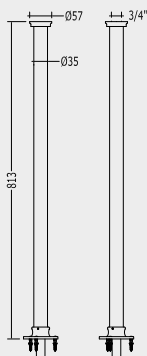

- MARFRGTCT P 16.2120
  CROMO - CHROME - CHROM - CHROME - CROMO - ХРОМ
- MARFRGT P 18.2025
  ORO CHIARO - LIGHT GOLD - HELLGOLD - OR CLAIR - ORO CLARO - СВЕТЛОЕ ЗОЛОТО
- MARFRGTNKS P 18.2025
  NICKEL LUCIDO - POLISHED NICKEL - POLIERNICKEL - NICKEL POLI - NIQUEL LUCIDO
  НИКЕЛ БЛЕСТЯЩИЙ

GAMBE A TERRA PER MONTAGGIO GRUPPO VASCA ADA34+MARFC
FREE STANDING LEGS FOR BATH AND SHOWER MIXER ADA34+MARFC
BODENBEINE FÜR BADEWANNENSATZ ADA34+MARFC
JAMBES À TERRE POUR MONTAGE ROBINETTERIE ADA34+MARFC
COLUMNAS GRIFERIA PARA MONTAJE GRUPO BAÑERA ADA34+MARFC
НОЖКИ НАПОЛЬНЫЕ ДЛЯ МОНТАЖА КОМПЛЕКТА ДЛЯ ВАННЫ ADA34+MARFC