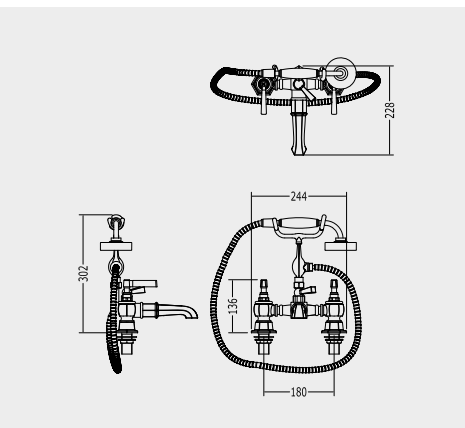

ADJBL30CR P 62.9000

CROMO - CHROME - CHROM - CHROME - CROMO - ХРОМ

ADJBL30 P 80.0000

ORO CHIARO - LIGHT GOLD - HELLGOLD - OR CLAIR
ORO CLARO - СВЕТЛОЕ ЗОЛОТО

ADJBL30NK P 70.0000

NICKEL LUCIDO - POLISHED NICKEL - POLIERNICKEL
NICKEL POLI - NIQUEL LUCIDO - НИКЕЛЬ БЛЕСТЯЩИЙ

GRUPPO VASCA PER MONTAGGIO BORDOVASCA CON DOCCETTA E FLESSIBILE

BATH AND SHOWER MIXER - DECK MOUNTED WITH HOSE AND HANDSET

BADEWANNENSATZ ZUR MONTAGE AUF BADEWANNENRAND MIT HANDBRAUSE UND DUSCHSCHLAUCH

ROBINETTERIE POUR BAIGNOIRE POUR MONTAGE AU BORD DU BASSIN AVEC DOUCHETTE ET FLEXIBLE

GRUPO GRIFONES BAÑERA PARA MONTAJE SOBRE BAÑERA CON TELEDUCHA Y FLEXIBLE