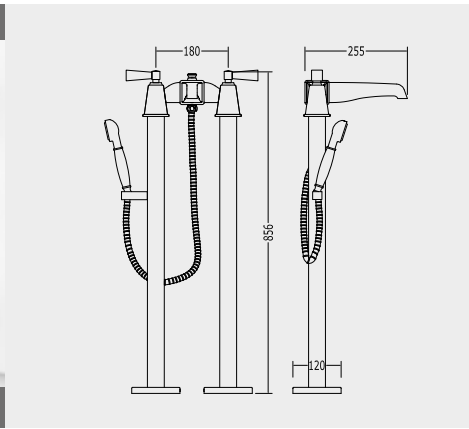

2VPTIME235CRNE P 89.6000
CROMO - CHROME - CHROM - CHROME - CROMO - XROM

2VPTIME235OTNE P 128.1000
ORO CHIARO - LIGHT GOLD - HELLGOLD - OR CLAIR
ORO CLARO - СВЕТЛОЕ ЗОЛОТО

2VPTIME235NKNE P 128.1000
NICKEL LUCIDO - POLISHED NICKEL - POLIERNICKEL
NICKEL POLI - NIQUEL LUCIDO - НИКЕЛЬ БЛЕСТЯЩИЙ

2VPTIME235NKSANE P 120.0000
NICKEL SATINATO - SATIN NICKEL - SATINNICHEL - NICKEL DE SATIN
NIQUEL DEL SATÉN - НИКЕЛЬ САТИНИРОВАННЫЙ

GRUPPO VASCA CON GAMBE A TERRA, DOCCETTA E FLESSIBILE - LEVE IN CRISTALLO NERO

BATH & SHOWER MIXER WITH FREE STANDING LEGS, HOSE AND HANDSET, HANDLES IN BLACK CRYSTAL
BADEWANNENSATZ ZUR MONTAGE AUF BADEWANNENRAND MIT HANDBRAUSE UND DUSCHSCHLAUCH DUSCHSCHLAUCH GRIFF AUS SCHWARZEM KRISTALL
ROBINETTERIE POUR BAIGNOIRE, MONTAGE AU BORD DU BASSIN AVEC DOUCHETTE ET FLEXIBLE, POIGNÉES EN CRISTAL NOIR
GRUPO GRIFONES BAÑERA PARA MONTAJE SOBRE BAÑERA CON TELEDUCHA Y FLEXIBLE, MANETAS EN CRISTAL NEGRO
КОМПЛЕКТ ДЛЯ НАПОЛЬНОЙ ВАННЫ С НОЖКАМИ, ДУШЕВАЯ ЛЕЙКА И ШЛАНГ – РЫЧАГИ ИЗ ЧЕРНОГО ХРУСТАЛЬ