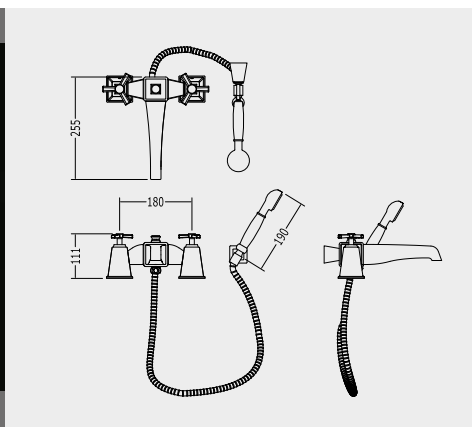

2TIME233BCR P 39.0000

CROMO - CHROME - CHROM - CHROME - CROMO - ХРОМ

2TIME233BOT P 55.4000

ORO CHIARO - LIGHT GOLD - HELLGOLD - OR CLAIR
ORO CLARO - СВЕТЛОЕ ЗОЛОТО

2TIME233BNK P 55.4000

NICKEL LUCIDO - POLISHED NICKEL - POLIERNICKEL
NICKEL POLI - NIQUEL LUCIDO - НИКЕЛЬ БЛЕСТЯЩИЙ

2TIME233BNKSA P 49.9000

NICKEL SATINATO - SATIN NICKEL - SATINNICKEL - NICKEL DE SATIN
NIQUEL DEL SATÉN - НИКЕЛЬ САТИНИРОВАННЫЙ

GRUPPO VASCA PER MONTAGGIO BORDOVASCA CON DOCCETTA E FLESSIBILE

BATH AND SHOWER MIXER - DECK MOUNTED WITH HOSE AND HANDSET

BADEWANNENSATZ ZUR MONTAGE AUF BADEWANNENRAND MIT HANDBRAUSE UND DUSCHSCHLAUCH

ROBINETTERIE POUR BAIGNOIRE POUR MONTAGE AU BORD DU BASSIN AVEC DOUCHETTE ET FLEXIBLE

GRUPO GRIFONES BAÑERA PARA MONTAJE SOBRE BAÑERA CON TELEDUCHA Y FLEXIBLE

КОМПЛЕКТ ДЛЯ ВАННЫ, УСТАНОВЛИВАЕМЫЙ НА БОРТ, С ЛЕЙКОЙ И ШЛАНГОМ