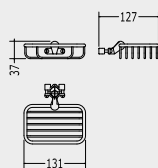

MARD63CR

CROMO - CHROME - CHROM - CHROME - CROMO - ХРОМ

P 2.4405

MARD63

ORO CHIARO - LIGHT GOLD - HELLGOLD - OR CLAIR
ORO CLARO - СВЕТЛОЕ ЗОЛОТО

P 2.9750

MARD63NK

NICKEL LUCIDO - POLISHED NICKEL - POLIERNICKEL
NICKEL POLI - NIQUEL LUCIDO - НИКЕЛЬ БЛЕСТЯЩИЙ

P 2.9750

PORTASAPONE PER TUBO ESTERNO DOCCIA

SOAP HOLDER FOR EXTERNAL TUBE

SEIFENSCHALE FÜR AUSSENROHR

PORTE-SAVON POUR TUBE DE DOUCHE EXTERNE

JABONERA PARA TUBO EXTERIOR DUCHA

МЫЛЬНИЦА НА НАРУЖНУЮ ТРУБУ ДУША