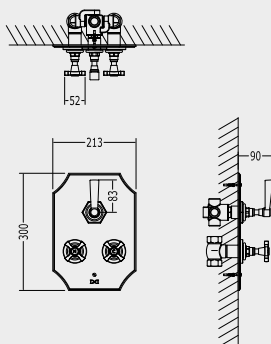

ADJBL1059CR

CROMO - CHROME - CHROM - CHROME - CROMO - ХРОМ

P 56.0000

ADJBL1059

ORO CHIARO - LIGHT GOLD - HELLGOLD - OR CLAIR
ORO CLARO - СВЕТЛОЕ ЗОЛОТО

P 72.5000

ADJBL1059NK

NICKEL LUCIDO - POLISHED NICKEL - POLIERNICKEL
NICKEL POLI - NIQUEL LUCIDO - НИКЕЛЬ БЛЕСТЯЩИЙ

P 65.0000

GRUPPO VASCA/DOCCIA DA PARETE CON DEVIATORE DUE VIE

BATH/SHOWER SET, WALL MOUNTED WITH TWO WAY DIVERTER

WANDARMATUR WANNE/DUSCHE MIT ZWEI-WEGE-UMLEITER

ENSEMBLE BAIGNOIRE/DOUCHE ADOSSÉE AU MUR AVEC SÉLECTEUR À DEUX VOIES

GRUPO BAÑERA/PLATO DE DUCHA ADOSADA A LA PARED CON DESVIADOR DE DOS VÍAS

СМЕСИТЕЛЬ НА ВАННУ/ДУШ НАСТЕННЫЙ С ПЕРЕКЛЮЧАТЕЛЕМ НА 2 ВЫХОДА