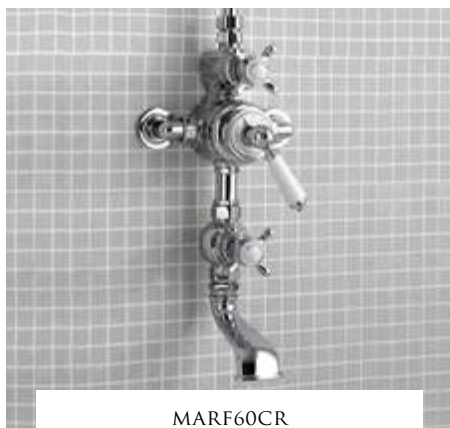

MARK618CR P 21.1195

CROMO - CHROME - CHROM - CHROME - CROMO - ХРОМ

MARK618 P 28.7470

ORO CHIARO - LIGHT GOLD - HELLGOLD - OR CLAIR
ORO CLARO - СВЕТЛОЕ ЗОЛОТО

MARK618NKS P 28.7470

NICKEL LUCIDO - POLISHED NICKEL - POLIERNICKEL
NICKEL POLI - NIQUEL LUCIDO - НИКЕЛЬ БЛЕСТЯЩИЙ

DEVIATORE SU TUBO ESTERNO CON DOCCETTA E FORCELLA PER MARF60

DIVERTER FOR TUBE WITH HANDSET AND HANDSET CRADLE FOR MARF60

UMSCHALTER FÜR ROHR, HANDBRAUSE UND HALTERUNG FÜR MARF60

DÉVIEUR POUR TUBE EXTERNE AVEC DOUCHETTE ET FOURCHE POUR MARF60

DESVIADOR PARA TUBO EXTERIOR CON TELEDUCHA Y HORQUILLA PARA MARF60

РАСПРЕДЕЛИТЕЛЬ НА НАРУЖНОЙ ТРУБЕ С ЛЕЙКОЙ И ВИЛКОЙ ДЛЯ MARF60

MARF60CR

MARF60CR P 44.1865

CROMO - CHROME - CHROM - CHROME - CROMO - ХРОМ

MARF60 P 49.1525

ORO CHIARO - LIGHT GOLD - HELLGOLD - OR CLAIR
ORO CLARO - СВЕТЛОЕ ЗОЛОТО

MARF60NKS P 49.1525

NICKEL LUCIDO - POLISHED NICKEL - POLIERNICKEL
NICKEL POLI - NIQUEL LUCIDO - НИКЕЛЬ БЛЕСТЯЩИЙ

MISCELATORE TERMOSTATICO PER VASCA E DOCCIA

THERMOSTATIC MIXER FOR BATH AND SHOWER

THERMOSTATISCHER MISCHER FÜR BADEWANNE UND DUSCHE

MITIGEUR THERMOSTATIQUE POUR BAINOIRE ET DOUCHE

MEZCLADOS TERMOSTÁTICO PARA BAÑERA Y DUCHA

СМЕСИТЕЛЬ ТЕРМОСТАТИЧЕСКИЙ ДЛЯ ВАННЫ И ДУША

PER MONTAGGIO ESTERNO ABBINARE AD ART. MARK318 O MARK3182

FOR EXTERNAL ASSEMBLY COMBINE WITH ART. MARK318 OR MARK3182

FÜR AUFPUTZMONTAGE KOPPELN MIT ART. MARK318 - MARK3182

POUR MONTAGE EXTERNE, À COMBINER AUX ARTICLES MARK318 OU MARK3182

PARA MONTAJE EXTERIOR JUNTAR A LOS ART. MARK318 O MARK3182

ДЛЯ НАРУЖНОГО МОНТАЖА ПОДХОДИТ ИЗДЕЛИЕ АРТ. MARK318 ИЛИ MARK3182