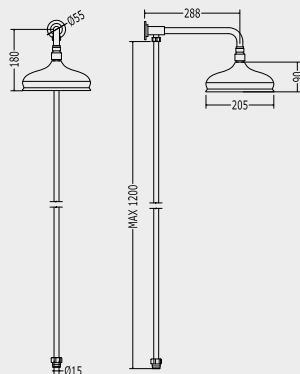

CABEZA DUCHA (15 CM) CON TUBO EXTERIOR PARA HUF84

ДУШЕВАЯ ГОЛОВКА (15 CM) С НАРУЖНОЙ ТРУБОЙ ДЛЯ HUF84

AQQ320CR

**AQQ320CR**

CROMO - CHROME - CHROM - CHROME - CROMO - ХРОМ

P 8.9675

AQQ320ORO CHIARO - LIGHT GOLD - HELLGOLD - OR CLAIR
ORO CLARO - СВЕТЛОЕ ЗОЛОТО