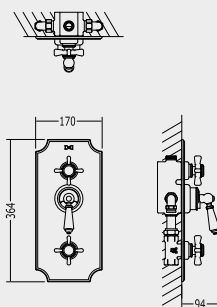

MARF79CR	P 23.1000
CROMO - CHROME - CHROM - CHROME - CROMO - ХРОМ	
MARF79OT	P 29.0000
ORO CHIARO - LIGHT GOLD - HELLGOLD - OR CLAIR ORO CLARO - СВЕТЛОЕ ЗОЛОТО	
MARF79NK	P 29.0000
NICKEL LUCIDO - POLISHED NICKEL - POLIERNICKEL NICKEL POLI - NIQUEL LUCIDO - НИКЕЛЬ БЛЕСТЯЩИЙ	
MARF79NKSA	P 27.7500
NICKEL SATINATO - SATIN NICKEL - SATINNICKEL - NICKEL DE SATIN - NIQUEL DEL SATÉN - НИКЕЛЬ САТИНИРОВАННЫЙ	
MARF79AR	P 36.6000
RAME - COPPER - KUPFERFOLIE - CUIVRE - COBRE - МЕДЬ	

TERMOSTATICO A 2 VIE

THERMOSTATIC MIXER WITH TWO WAY DIVERTER
THERMOSTATISCHE MISCHBATTERIE MIT ZWEI-WEGE-UMLEITER
MITIGEUR THERMOSTATIQUE AVEC SÉLECTEUR À DEUX VOIES
MEZGLADORA TERMOSTÁTICA CON DESVIADOR DE DOS VÍAS
СМЕСИТЕЛЬ ТЕРМОСТАТИЧЕСКИЙ С ПЕРЕКЛЮЧАТЕЛЕМ НА 2 ВЫХОДА