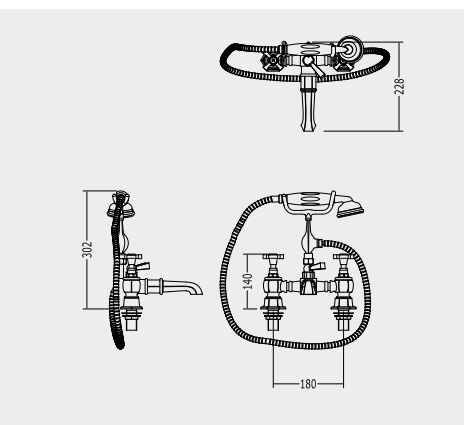

ADJBCS30CR P 62.9000
CROMO - CHROME - CHROM - CHROME - CROMO - ХРОМ

ADJBCS30 P 80.0000
ORO CHIARO - LIGHT GOLD - HELLGOLD - OR CLAIR
ORO CLARO - СВЕТЛОЕ ЗОЛОТО

ADJBCS30NK P 70.0000
NICKEL LUCIDO - POLISHED NICKEL - POLIERNICKEL
NICKEL POLI - NIQUEL LUCIDO - НИКЕЛЬ БЛЕСТЯЩИЙ

GRUPPO VASCA PER MONTAGGIO BORDOVASCA CON DOCCETTA E FLESSIBILE

BATH AND SHOWER MIXER - DECK MOUNTED WITH HOSE AND HANDSET
BADEWANNENSATZ ZUR MONTAGE AUF BADEWANNENRAND MIT HANDBRAUSE UND DUSCHSCHLAUCH
ROBINETTERIE POUR BAIGNOIRE POUR MONTAGE AU BORD DU BASSIN AVEC DOUCHETTE ET FLEXIBLE
GRUPO GRIFONES BAÑERA PARA MONTAJE SOBRE BAÑERA CON TELEDUCHA Y FLEXIBLE
КОМПЛЕКТ ДЛЯ ВАННЫ, УСТАНОВЛИВАЕМЫЙ НА БОРТУ, С ЛЕЙКОЙ И ШЛАНГОМ