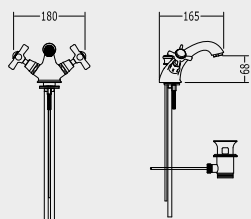

UTCI110CR

CROMO - CHROME - CHROM - CHROME - CROMO - ХРОМ

P 8.3850

UTCI110

ORO CHIARO - LIGHT GOLD - HELLGOLD - OR CLAIR
ORO CLARO - СВЕТЛОЕ ЗОЛОТО

P 11.5910

UTCI110NK

NICHEL LUCIDO - POLISHED NICKEL - POLIERNICKEL
NICHEL POLI - НИКЕЛ ЛУЦИДО - НИКЕЛЬ БЛЕСТЯЩИЙ

P 11.5910

BATTERIA LAVABO MONOFORO CON SALTARELLO

1 HOLE BASIN SET WITH POP-UP WASTE

EINLOCH WASCHTISCHSATZ MIT ZUGKNOPFGARNITUR

ROBINETTERIE POUR LAVABO MONOTROU AVEC TIRETTE

GRUPO GRIFONES LAVABO 1 HUECO CON DESAGUE

БЛОК ДЛЯ РАКОВИНЫ С 1 ОТВЕРСТИЕМ, ДОННЫЙ КЛАПАН