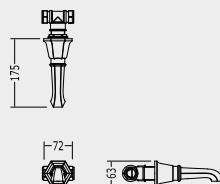

НОЖКИ НАПОЛЬНЫЕ ДЛЯ МОНТАЖА КОМПЛЕКТА ДЛЯ ВАННЫ ADJBL34

ADNJ12247NK

**ADNJ12047CR**

CROMO - CHROME - CHROM - CHROME - CROMO - ХРОМ

P 15.5400

ADNJ12147ORO CHIARO - LIGHT GOLD - HELLGOLD - OR CLAIR
ORO CLARO - СВЕТЛОЕ ЗОЛОТО