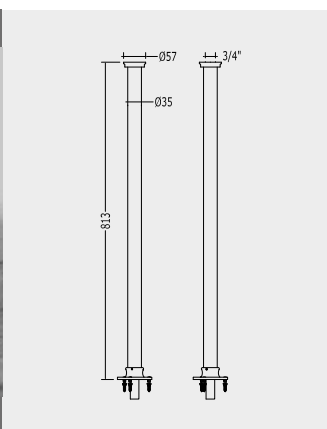

1. **MARFRGT** P 16.2120
   CROMO - CHROME - CHROM - CHROME - CROMO - ХРОМ
2. **MARFRGT** P 18.2025
   ORO CHIARO - LIGHT GOLD - HELLGOLD - OR CLAIR - ORO CLARO - СВЕТЛОЕ ЗОЛОТО
3. **MARFRGTNKS** P 18.2025
   NICKEL LUCIDO - POLISHED NICKEL - POLIERNICKEL - NICKEL POLI - NIQUEL LUCIDO - НИКЕЛЬ БЛЕСТЯЩИЙ
4. **MARFRGTNKS** P 19.4360
   NICKEL SATINATO - SATIN NICKEL - SATINICKEL - NICKEL DE SATIN - NIQUEL DEL SATÉN - НИКЕЛЬ САТИНИРОВАННЫЙ
5. **MARFRGTAR** P 24.2945
   RAME - COPPER - KUPFERFOLIE - CUIVRE - COBRE - МЕДЬ

GAMBE A TERRA PER MONTAGGIO GRUPPO VASCA MARF20/B

FREE STANDING LEGS FOR BATH AND SHOWER MIXER MARF20/B
BODENBEINE FÜR BADEWANNENSATZ MARF20/B
JAMBES À TERRE POUR MONTAGE ROBINETTERIE MARF20/B
COLUMNA GRIFERIA PARA MONTAJE GRUPO BAÑERA MARF20/B
НОЖКИ НАПОЛЬНЫЕ ДЛЯ МОНТАЖА КОМПЛЕКТА ДЛЯ ВАННЫ MARF20/B