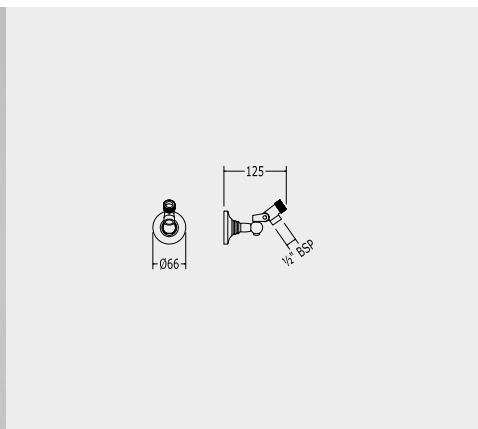

MARXA16CR P 2.5940
CROMO - CHROME - CHROM - CHROME - CROMO - ХРОМ

MARXA16 P 2.5940
ORO CHIARO - LIGHT GOLD - HELLGOLD - OR CLAIR
ORO CLARO - СВЕТЛОЕ ЗОЛОТО

MARXA16NK P 2.5940
NICKEL LUCIDO - POLISHED NICKEL - POLIERNICKEL
NICKEL POLI - NIQUEL LUCIDO - НИКЕЛЬ БЛЕСТЯЩИЙ

GANCIO A MURO E SNODO PER DOCCETTA
WALL BRACKET FOR SHOWER HANDSET WITH HINGE
WANDHAKEN FÜR HANDBRAUSE UND GELENK FÜR HANDBRAUSE
CROCHET MURAL ET ARTICULATION POUR DOUCHETTE
GANCHO A PARED POR DUCHA Y ARTICULADO
КРЮК НАСТЕННЫЙ И ШАРНИР ДЛЯ ЛЕЙКИ