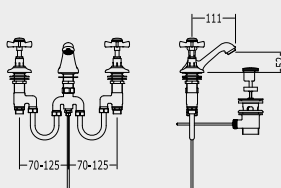

BATTERIA BIDET 3 FORI CON SALTARELLO
 3 HOLE BIDET SET WITH POP-UP WASTE
 DREILOCH BIDETSATZ MIT ZUGKNOPFGARNITUR
 ROBINETTERIE POUR BIDET 3 TROUS AVEC TIRETTE
 GRUPO GRIFONES BIDÉ 3 HUECOS CON DESAGUE
 БЛОК ДЛЯ БИДЕ С 3 ОТВЕРСТИЯМИ, ДОННЫЙ КЛАПАН