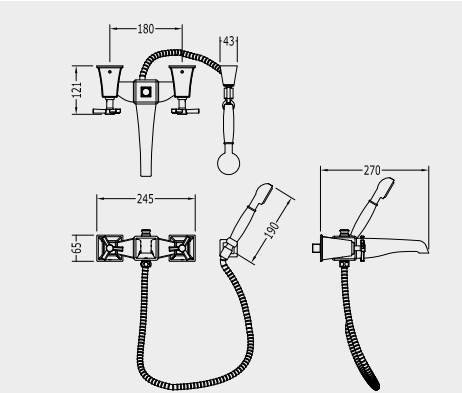

GRUPPO VASCA A MURO CON DOCCETTA E FLESSIBILE
BATH AND SHOWER MIXER - WALL MOUNTED WITH HOSE AND HANDSET
WANDDUSCHSATZ MIT HANDBRAUSE UND DUSCHSCHLAUCH
ROBINETTERIE POUR BAIGNOIRE MURALE AVEC DOUCHETTE ET FLEXIBLE
GRUPO GRIFONES BAÑERA PARA MONTAJE A PARED CON TELEDUCHA Y FLEXIBLE
БЛОК ДЛЯ ВАННЫ НАСТЕННЫЙ С ЛЕЙКОЙ И ШЛАНГОМ

2TIME234MCR P 36.0150
CROMO - CHROME - CHROM - CHROME - CROMO - ХРОМ

2TIME234MOT P 51.1350
ORO CHIARO - LIGHT GOLD - HELLGOLD - OR CLAIR
ORO CLARO - СВЕТЛОЕ ЗОЛОТО

2TIME234MKN P 51.1350
NICKEL LUCIDO - POLISHED NICKEL - POLIERNICKEL
NICKEL POLI - NIQUEL LUCIDO - НИКЕЛЬ БЛЕСТЯЩИЙ

2TIME234MKNKSA P 45.9900
NICKEL SATINATO - SATIN NICKEL - SATINICKEL - NICKEL DE SATIN
NIQUEL DEL SATÉN - НИКЕЛЬ САТИНИРОВАННЫЙ