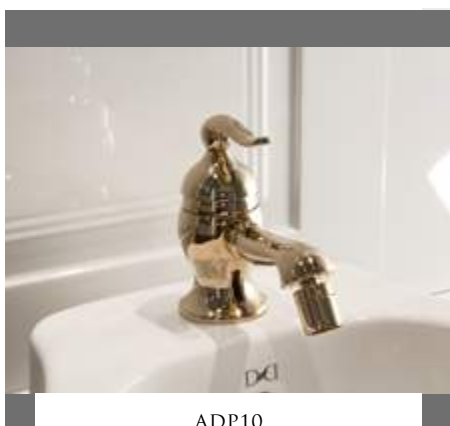

P 19.9915

PENNY - RUBINETTO MONOCOMANDO PER LAVABO*SINGLE LEVER BASIN MIXER**WASCHTISCH - EINHANDARMATUR**ROBINET MITIGEUR POUR LAVABO**BATERIA PARA LAVABO**КРАН ОДНОРОЖКОВЫЙ ДЛЯ РАКОВИНЫ*

ADP10

**ADP10CR**