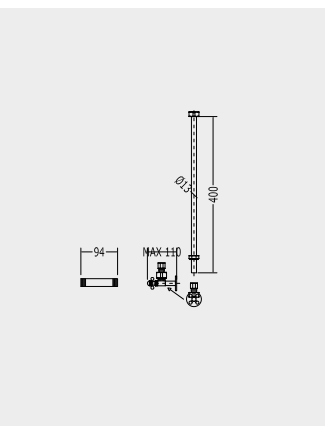

2DUHL161CR P 2.5200

CROMO - CHROME - CHROM - CHROME - CROMO - ХРОМ

2DUHL161 P 3.7530

ORO CHIARO - LIGHT GOLD - HELLGOLD - OR CLAIR - ORO CLARO - СВЕТЛОЕ ЗОЛОТО

2DUHL161NKL P 3.7530

NICKEL LUCIDO - POLISHED NICKEL - POLIERNICKEL - NICKEL POLI - NIQUEL LUCIDO
НИКЕЛЬ БЛЕСТЯЩИЙ

RUBINETTO DI ARRESTO CON CANNETTA, PROLUNGA E SNODO PER RUBINETTERIA 1, 2, E 3 FORI

CUT-OFF TAP WITH RIGID CONNECTING PIPE, EXTENSION AND JUNCTION FOR BASIN AND BIDET SETS WITH 1, 2, AND 3 TAP HOLES
ABSTELLHAHN MIT VERBINDUNGSROHR, VERLÄNGERUNG UND VERBINDUNGSGELENK FÜR BECKEN- UND BIDET ARMATUREN MIT 1, 2 UND 3 ÖFFNUNGEN.
ROBINET D'ARRÊT AVEC TUYAU, RALLONGE ET JONCTION POUR ROBINETTERIE 1, 2, ET 3 TROUS
VÁLVULA DE CIERRE CON CAÑO, EXTENSIÓN Y CODO PARA GRIFERÍA DE 1, 2 Y 3 HUECOS
КРАН ЗАПОРНЫЙ С ИЗЛИВОМ, УДЛИНИТЕЛЕМ И ШАРНИРОМ ПОД КРАНОВИЮ АРМАТУРУ НА 1, 2 И 3 ОТВЕРСТИЯ