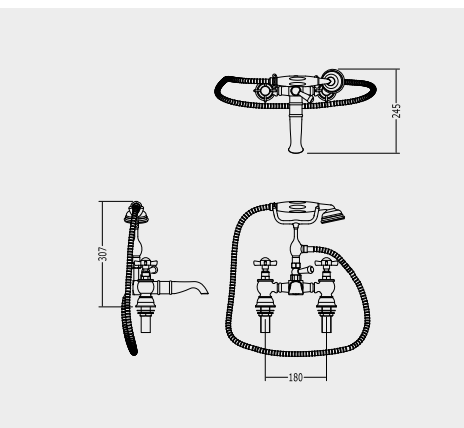

ADA30CR P 48.7725
CROMO - CHROME - CHROM - CHROME - CROMO - XPOM

ADA30 P 51.0950
ORO CHIARO - LIGHT GOLD - HELLGOLD - OR CLAIR
ORO CLARO - СВЕТЛОЕ ЗОЛОТО

ADA30NKS P 51.0950
NICKEL LUCIDO - POLISHED NICKEL - POLIERNICKEL
NICKEL POLI - НИКЕЛ ЛУЦИДО - НИКЕЛЬ БЛЕСТЯЩИЙ

GRUPPO VASCA PER MONTAGGIO BORDOVASCA CON DOCCETTA E FLESSIBILE

BATH AND SHOWER MIXER - DECK MOUNTED WITH HOSE AND HANDSET
BADEWANNENSATZ ZUR MONTAGE AUF BADEWANNENRAND MIT HANDBRAUSE UND DUSCHSCHLAUCH
ROBINETTERIE POUR BAIGNOIRE POUR MONTAGE AU BORD DU BASSIN AVEC DOUCHETTE ET FLEXIBLE
GRUPO GRIFONES BAÑERA PARA MONTAJE SOBRE BAÑERA CON TELEDUCHA Y FLEXIBLE
КОМПЛЕКТ ДЛЯ ВАННЫ, УСТАНОВЛИВАЕМЫЙ НА БОРТУ, С ЛЕЙКОЙ И ШЛАНГОМ