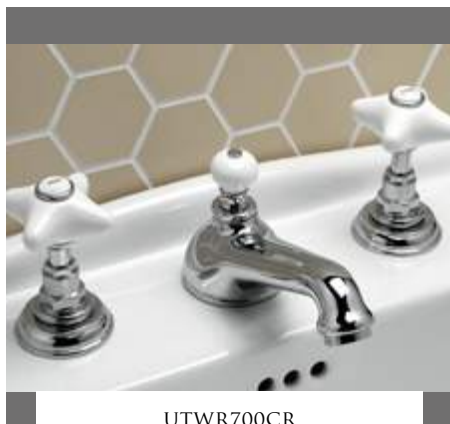

476 WHITE ROSE

UTWR700CR