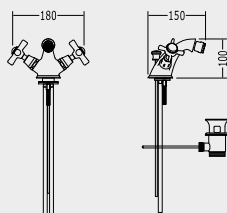

UTCI110CR

CROMO - CHROME - CHROM - CHROME - CROMO - ХРОМ

P 8.3850

UTCI110

ORO CHIARO - LIGHT GOLD - HELLGOLD - OR CLAIR
ORO CLARO - СВЕТЛОЕ ЗОЛОТО

P 11.5910

UTCI110NK

NICHEL LUCIDO - POLISHED NICKEL - POLIERNICKEL
NICHEL POLI - НИКЕЛ ЛУЦИДО - НИКЕЛЬ БЛЕСТЯЩИЙ

P 11.5910

BATTERIA LAVABO MONOFORO CON SALTARELLO

1 HOLE BASIN SET WITH POP-UP WASTE

EINLOCH WASCHTISCHSATZ MIT ZUGKNOPFGARNITUR

ROBINETTERIE POUR LAVABO MONOTROU AVEC TIRETTE

GRUPO GRIFONES LAVABO 1 HUECO CON DESAGUE

БЛОК ДЛЯ РАКОВИНЫ С 1 ОТВЕРСТИЕМ, ДОННЫЙ КЛАПАН

UTCI120CR

CROMO - CHROME - CHROM - CHROME - CROMO - ХРОМ

P 8.3850

UTCI120

ORO CHIARO - LIGHT GOLD - HELLGOLD - OR CLAIR
ORO CLARO - СВЕТЛОЕ ЗОЛОТО

P 11.5910

UTCI120NKS

NICHEL LUCIDO - POLISHED NICKEL - POLIERNICKEL
NICHEL POLI - НИКЕЛ ЛУЦИДО - НИКЕЛЬ БЛЕСТЯЩИЙ

P 11.5910

BATTERIA BIDET MONOFORO CON SALTARELLO

1 HOLE BIDET SET WITH POP-UP WASTE

EINLOCH BIDESETZ MIT ZUGKNOPFGARNITUR

ROBINETTERIE POUR BIDE MONOTROU AVEC TIRETTE

GRUPO GRIFONES BIDE 1 HUECO CON DESAGUE

БЛОК ДЛЯ БИДЕ С 1 ОТВЕРСТИЕМ, ДОННЫЙ КЛАПАН