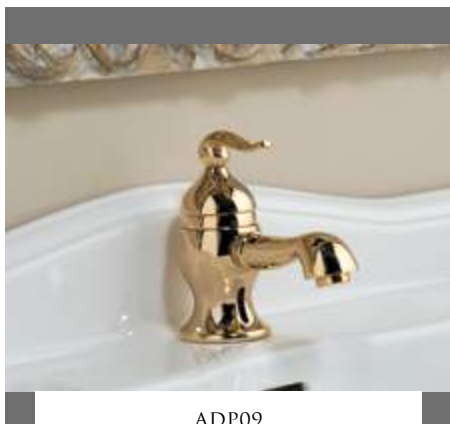

ADA20CR

CROMO - CHROME - CHROM - CHROME - CROMO - ХРОМ

P 18.2555

ADA20

ORO CHIARO - LIGHT GOLD - HELLGOLD - OR CLAIR
ORO CLARO - СВЕТЛОЕ ЗОЛОТО

P 19.1245

ADA20NKS

NICKEL LUCIDO - POLISHED NICKEL - POLIERNICKEL
NICKEL POLI - NIQUEL LUCIDO - НИКЕЛЬ БЛЕСТЯЩИЙ

P 19.1245

BATTERIA BIDET MONOFORO CON SALTARELLO

1 HOLE BIDET SET WITH POP-UP WASTE

EINLOCH BIDETSATZ MIT ZUGKNOPFGARNITUR

ROBINETTERIE POUR BIDET MONOTROU AVEC TIRETTE

GRUPO GRIFONES BIDÉ 1 HUECO CON DESAGUE

БЛОК ДЛЯ БИДЕ С 1 ОТВЕРСТИЕМ, ДОННЫЙ КЛАПАН

ADP09

ADP09CR

CROMO - CHROME - CHROM - CHROME - CROMO - ХРОМ

P 17.7910

ADP09

ORO CHIARO - LIGHT GOLD - HELLGOLD - OR CLAIR
ORO CLARO - СВЕТЛОЕ ЗОЛОТО

P 19.9915

ADP09NK

NICKEL LUCIDO - POLISHED NICKEL - POLIERNICKEL
NICKEL POLI - NIQUEL LUCIDO - НИКЕЛЬ БЛЕСТЯЩИЙ

P 19.9915

PENNY - RUBINETTO MONOCOMANDO PER LAVABO

SINGLE LEVER BASIN MIXER

WASCHTISCH - EINHANDARMATUR

ROBINET MITIGEUR POUR LAVABO

BATERIA PARA LAVABO

КРАН ОДНОРОЖКОВЫЙ ДЛЯ РАКОВИНЫ

ADP10CR

CROMO - CHROME - CHROM - CHROME - CROMO - ХРОМ

P 18.4770

ADP10

ORO CHIARO - LIGHT GOLD - HELLGOLD - OR CLAIR
ORO CLARO - СВЕТЛОЕ ЗОЛОТО

P 22.3695

ADP10NK

NICKEL LUCIDO - POLISHED NICKEL - POLIERNICKEL
NICKEL POLI - NIQUEL LUCIDO - НИКЕЛЬ БЛЕСТЯЩИЙ

P 22.3695

PENNY - RUBINETTO MONOCOMANDO PER BIDET

SINGLE LEVER BIDET MIXER

BIDET - EINHANDARMATUR

ROBINET MITIGEUR POUR BIDET

BATERIA PARA BIDÉ

КРАН ОДНОРОЖКОВЫЙ ДЛЯ БИДЕ