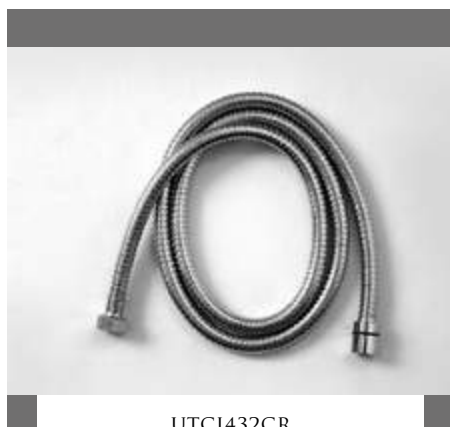

UTCI432CR

UTCI432CR

CROMO - CHROME - CHROM - CHROME - CROMO - ХРОМ

P 1.4425

UTCI432

ORO CHIARO - LIGHT GOLD - HELLGOLD - OR CLAIR - ORO CLARO - СВЕТЛОЕ ЗОЛОТО

P 3.1730

UTCI432NKS

NICKEL LUCIDO - POLISHED NICKEL - POLIERNICKEL - NICKEL POLI - NIQUEL LUCIDO
НИКЕЛЬ БЛЕСТЯЩИЙ

P 3.1730

FLESSIBILE PER DOCCETTA CM 150

HOSE FOR SHOWER HANDSET CM 150
DUSCHSCHLAUCH FÜR HANDBRAUSE CM 150
FLEXIBLE POUR DOUCHETTE CM 150
FLEXIBLE DUCHA CM 150
ШЛАНГ ДЛЯ ДУША CM 150