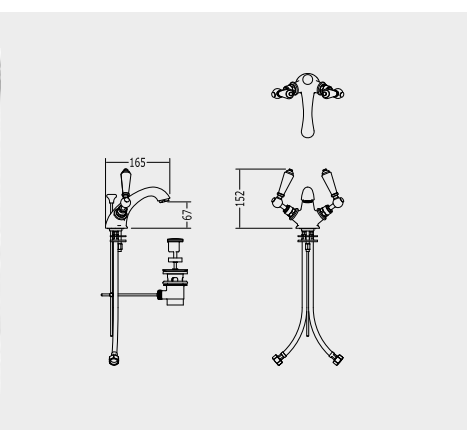

MARF54CRBD P 9.8215

CROMO - CHROME - CHROM - CHROME - CROMO - ХРОМ

MARF54BD P 14.1095

ORO CHIARO - LIGHT GOLD - HELLGOLD - OR CLAIR
ORO CLARO - СВЕТЛОЕ ЗОЛОТО

MARF54NKSBD P 14.1095

NICKEL LUCIDO - POLISHED NICKEL - POLIERNICKEL
NICKEL POLI - НИКЕЛ ЛУЦИДО - НИКЕЛ БЛЕСТЯЩИЙ

BATTERIA LAVABO MONOFORO CON SALTARELLO

1 HOLE BASIN SET WITH POP-UP WASTE

EINLOCH WASCHTISCHSATZ MIT ZUGKNOPFGARNITUR

ROBINETTERIE POUR LAVABO MONOTROU AVEC TIRETTE

GRUPO GRIFONES LAVABO 1 HUECO CON DESAGUE

БЛОК ДЛЯ РАКОВИНЫ С 1 ОТВЕРСТИЕМ, ДОННЫЙ КЛАПАН