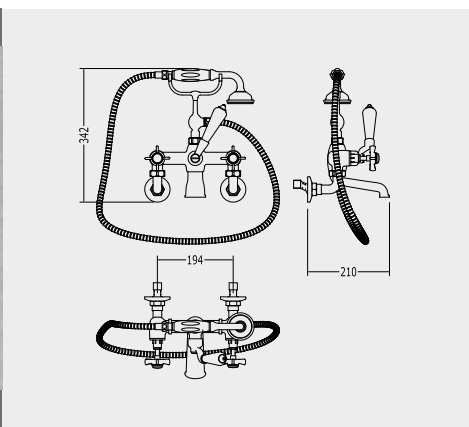

1. **MARF20/MCR** P 24.9115
   CROMO - CHROME - CHROM - CHROME - CROMO - ХРОМ
2. **MARF20/M** P 29.3545
   ORO CHIARO - LIGHT GOLD - HELLGOLD - OR CLAIR
   ORO CLARO - СВЕТЛОЕ ЗОЛОТО
3. **MARF20/MNKS** P 29.3545
   NICKEL LUCIDO - POLISHED NICKEL - POLIERNICKEL
   NICKEL POLI - NIQUEL LUCIDO - НИКЕЛЬ БЛЕСТЯЩИЙ
4. **MARF20/MNKSA** P 33.8275
   NICKEL SATINATO - SATIN NICKEL - SATINICKEL - NICKEL DE SATIN
   NIQUEL DEL SATÉN - НИКЕЛЬ САТИНИРОВАННЫЙ
5. **MARF20/MAR** P 40.1980
   RAME - COPPER - KUPFERFOLIE - CUIVRE - COBRE - МЕДЬ

GRUPPO VASCA A MURO CON DOCCETTA E FLESSIBILE

BATH SHOWER MIXER - WALL MOUNTED WITH HOSE AND HANDSET
WANDDUSCHSATZ MIT HANDBRAUSE UND DUSCHSCHLAUCH
ROBINETTERIE POUR BAINOIRE MURAL AVEC DOUCHETTE ET FLEXIBLE
GRUPO GRIFONES BAÑERA PARA MONTAJE A PARED CON TELEDUCHA Y FLEXIBILE
КОМПЛЕКТ ДЛЯ ВАННЫ НАСТЕННЫЙ С ЛЕЙКОЙ И ШЛАНГОМ