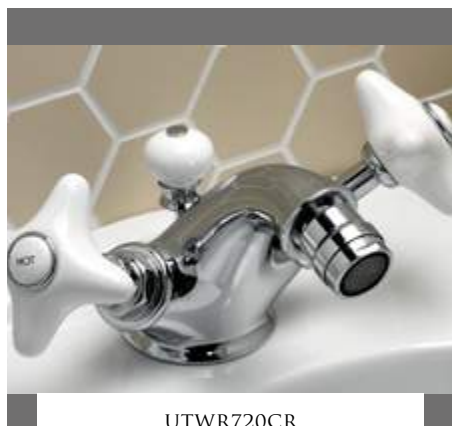

UTWR710CR

CROMO - CHROME - CHROM - CHROME - CROMO - ХРОМ

P 11.0390

UTWR710

ORO CHIARO - LIGHT GOLD - HELLGOLD - OR CLAIR
ORO CLARO - СВЕТЛОЕ ЗОЛОТО

P 15.4890

UTWR710NK

NICKEL LUCIDO - POLISHED NICKEL - POLIERNICKEL
NICKEL POLI - НИКЕЛ ЛУЦИДО - НИКЕЛЬ БЛЕСТЯЩИЙ

P 15.4890

BATTERIA LAVABO MONOFORO CON SALTARELLO

1 HOLE BASIN SET WITH POP-UP WASTE

EINLOCH WASCHTISCHSATZ MIT ZUGKNOPFGARNITUR

ROBINETTERIE POUR LAVABO MONOTROU AVEC TIRETTE

GRUPO GRIFONES LAVABO 1 HUECO CON DESAGUE

БЛОК ДЛЯ РАКОВИНЫ С 1 ОТВЕРСТИЕМ, ДОННЫЙ КЛАПАН

UTWR720CR

UTWR720CR

CROMO - CHROME - CHROM - CHROME - CROMO - ХРОМ

P 11.0390

UTWR720

ORO CHIARO - LIGHT GOLD - HELLGOLD - OR CLAIR
ORO CLARO - СВЕТЛОЕ ЗОЛОТО

P 15.4890

UTWR720NK

NICKEL LUCIDO - POLISHED NICKEL - POLIERNICKEL
NICKEL POLI - НИКЕЛ ЛУЦИДО - НИКЕЛЬ БЛЕСТЯЩИЙ

P 15.4890

BATTERIA BIDET MONOFORO CON SALTARELLO

1 HOLE BIDET SET WITH POP-UP WASTE

EINLOCH BIDETSATZ MIT ZUGKNOPFGARNITUR

ROBINETTERIE POUR BIDET MONOTROU AVEC TIRETTE

GRUPO GRIFONES BIDÉ 1 HUECO CON DESAGUE

БЛОК ДЛЯ БИДЕ С 1 ОТВЕРСТИЕМ, ДОННЫЙ КЛАПАН