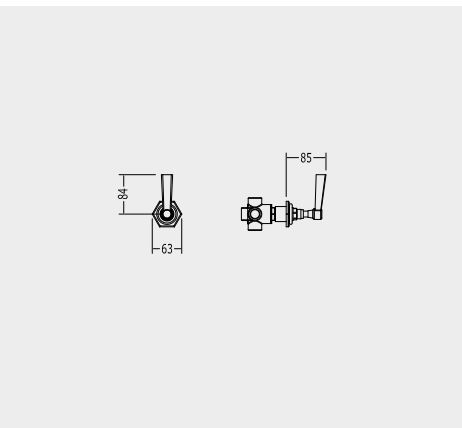

RUBINETTO D'ARRESTO "COLD"

CUT-OFF TAP, WALL MOUNTED "COLD"
ABSPERRHAHN "COLD"
ROBINET D'ARRÊT ENCASTRABLES "COLD"
LLAVE DE PASO "COLD"
КРАН ЗАПОРНЫЙ "COLD"

ADNJ60NK

ADNJ60CR P 17.6300

CROMO - CHROME - CHROM - CHROME - CROMO - ХРОМ