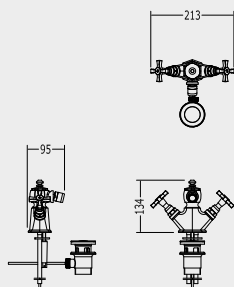

ADNJ20CR P 30.4500

CROMO - CHROME - CHROM - CHROME - CROMO - ХРОМ

ADNJ20 P 43.0765

ORO CHIARO - LIGHT GOLD - HELLGOLD - OR CLAIR
ORO CLARO - СВЕТЛОЕ ЗОЛОТО

ADNJ20NK P 34.9915

NICKEL LUCIDO - POLISHED NICKEL - POLIERNICKEL
NICKEL POLI - НИКЕЛ ЛУЦИДО - НИКЕЛ БЛЕСТЯЩИЙ

BATTERIA BIDET MONOFORO CON SALTARELLO

1 HOLE BIDET SET WITH POP-UP WASTE

EINLOCH BIDESETZ MIT ZUGKNOPFGARNITUR

ROBINETTERIE POUR BIDET MONOTROU AVEC TIRETTE

GRUPO GRIFONES BIDE 1 HUECO CON DESAGUE

БЛОК ДЛЯ БИДЕ С 1 ОТВЕРСТИЕМ, ДОННЫЙ КЛАПАН