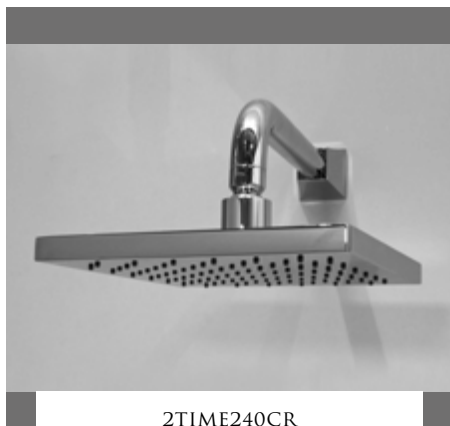

ROBINET D'ARRÊT ENCASTRÉ (UNE PAIRE)

LLAVE DE PASO PARA ENCAJE (PAREJA)

КРАНЫ ЗАПОРНЫЕ (ПАРА)

2TIME240CR

SOFFIONE E BRACCIO (CM 20x20)

SHOWER ROSE AND ARM (20x20 CM)

BRAUSEKOPF UND ARME (20x20 CM)

POMME DE DOUCHE ET BRAS (20x20 CM)