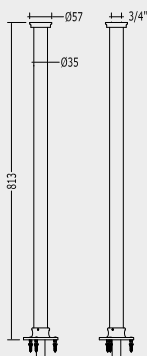

MARFRGT P 16.2120

CROMO - CHROME - CHROM - CHROME - CROMO - ХРОМ

MARFRGT P 18.2025

ORO CHIARO - LIGHT GOLD - HELLGOLD - OR CLAIR - ORO CLARO - СВЕТЛОЕ ЗОЛОТО

MARFRGTNKS P 18.2025

NICKEL LUCIDO - POLISHED NICKEL - POLIERNICKEL - NICKEL POLI - НИКЕЛ ЛУЦИДО
НИКЕЛ БЛЕСТЯЩИЙ

GAMBE A TERRA PER MONTAGGIO GRUPPO VASCA UTAU933P+MARFC

FREE STANDING LEGS FOR BATH AND SHOWER MIXER UTAU933P+MARFC
BODENBEINE FÜR BADEWANNENSATZ UTAU933P+MARFC
JAMBES À TERRE POUR MONTAGE ROBINETTERIE UTAU933P+MARFC
COLUMNA GRIFERIA PARA MONTAJE GRUPO BAÑERA UTAU933P+MARFC
НОЖКИ НАПОЛЬНЫЕ ДЛЯ МОНТАЖА КОМПЛЕКТА ДЛЯ ВАННЫ UTAU933P+MARFC