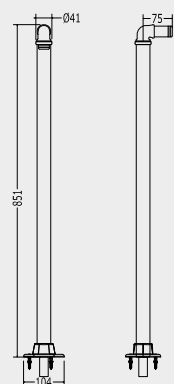

ADNJ55CR

CROMO - CHROME - CHROM - CHROME - CROMO - ХРОМ

P 19.2500

ADNJ55

ORO CHIARO - LIGHT GOLD - HELLGOLD - OR CLAIR - ORO CLARO - СВЕТЛОЕ ЗОЛОТО

P 22.0000

ADNJ55NK

NICKEL LUCIDO - POLISHED NICKEL - POLIERNICKEL - NICKEL POLI - NIQUEL LUCIDO
НИКЕЛЬ БЛЕСТЯЩИЙ

P 20.6250

GAMBE A TERRA PER MONTAGGIO GRUPPO VASCA ADJBCS34

FREE STANDING LEGS FOR BATH AND SHOWER MIXER ADJBCS34

BODENBEINE FÜR BADEWANNENSATZ ADJBCS34

JAMBES À TERRE POUR MONTAGE ROBINETTERIE ADJBCS34

COLUMNNA GRIFERIA PARA MONTAJE GRUPO BAÑERA ADJBCS34

НОЖКИ НАПОЛЬНЫЕ ДЛЯ МОНТАЖА КОМПЛЕКТА ДЛЯ ВАННЫ ADJBCS34