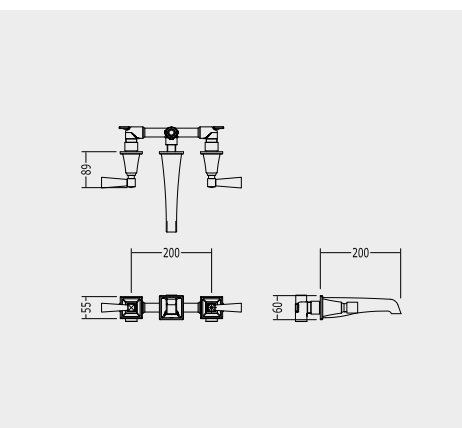

- 2VPTIME233MCRBI P 19.7400
  CROMO - CHROME - CHROM - CHROME - CROMO - ХРОМ
- 2VPTIME233MOTBI P 28.0350
  ORO CHIARO - LIGHT GOLD - HELLGOLD - OR CLAIR
  ORO CLARO - СВЕТЛОЕ ЗОЛОТО
- 2VPTIME233MNKBI P 28.0350
  NICKEL LUCIDO - POLISHED NICKEL - POLIERNICKEL
  NICKEL POLI - NIQUEL LUCIDO - НИКЕЛЬ БЛЕСТЯЩИЙ
- 2VPTIME233MNKSABI P 25.2000
  NICKEL SATINATO - SATIN NICKEL - SATINNICHEL - NICKEL DE SATIN
  NIQUEL DEL SATÉN - НИКЕЛЬ САТИНИРОВАННЫЙ

GRUPPO A MURO - LEVE IN CRISTALLO BIANCO

MIXER, WALL MOUNTED, HANDLES IN WHITE CRYSTAL
WANDDUSCHSATZ, GRIFFE AUS WEISSEM KRISTALL
ROBINETTERIE MURAL, POIGNÉES EN CRISTAL BLANC
GRUPO GRIFONES PARA MONTAJE A PARED, MANETAS EN CRISTAL BLANCO
КОМПЛЕКТ НАСТЕННЫЙ — РЪЧАГИ ИЗ БЕЛОГО ХРУСТАЛЬ