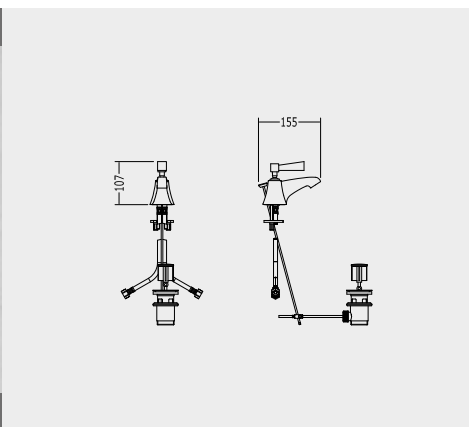

2VPTIME220CRNE P 10.4660

CROMO - CHROME - CHROM - CHROME - CROMO - ХРОМ

2VPTIME220OTNE P 16.6425

ORO CHIARO - LIGHT GOLD - HELLGOLD - OR CLAIR
ORO CLARO - СВЕТЛОЕ ЗОЛОТО

2VPTIME220NKNE P 16.6425

NICKEL LUCIDO - POLISHED NICKEL - POLIERNICKEL
NICKEL POLI - NIQUEL LUCIDO - НИКЕЛЬ БЛЕСТЯЩИЙ

2VPTIME220NKSANE P 14.7525

NICKEL SATINATO - SATIN NICKEL - SATINICKEL - NICKEL DE SATIN
NIQUEL DEL SATÉN - НИКЕЛЬ САТИНИРОВАННЫЙ

BATTERIA BIDET MONOFORO CON SALTARELLO - LEVE IN CRISTALLO NERO

1 HOLE BIDET SET WITH POP-UP WASTE, HANDLES IN BLACK CRYSTAL

EINLOCH BIDETSATZ MIT ZUGKNOPFGARNITUR, GRIFFE AUS SCHWARZEM KRISTALL

ROBINETTERIE POUR BIDET MONOTROU AVEC TIRETTE, POIGNÉES EN CRISTAL NOIR

GRUPO GRIFONES BIDÉ 1 HUECO CON DESAGUE, MANETAS EN CRISTAL NEGRO

БЛОК ДЛЯ БИДЕ С 1 ОТВЕРСТИЕМ, ДОННЫЙ КЛАПАН - РЫЧАГИ ИЗ ЧЕРНОГО ХРУСТАЛЬ