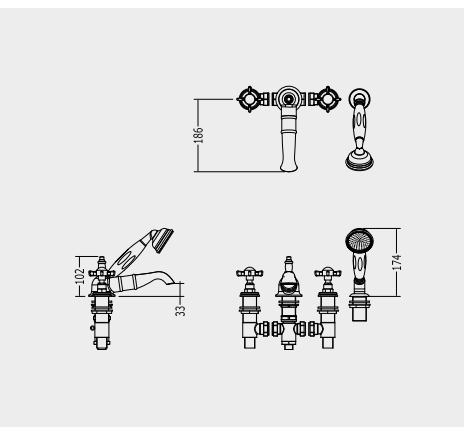

ADA48CR P 48.7725
CROMO - CHROME - CHROM - CHROME - CROMO - XPOM

ADA48 P 51.0950
ORO CHIARO - LIGHT GOLD - HELLGOLD - OR CLAIR
ORO CLARO - СВЕТЛОЕ ЗОЛОТО

ADA48NKS P 51.0950
NICKEL LUCIDO - POLISHED NICKEL - POLIERNICKEL
NICKEL POLI - НИКЕЛ ЛУЦИДО - НИКЕЛЬ БЛЕСТЯЩИЙ

GRUPPO VASCA PER MONTAGGIO BORDOVASCA 4 FORI CON DOCCETTA

4 HOLE BATH SET - DECK MOUNTED WITH HOSE AND HANDSET
VIERLOCH BADEWANNENSATZ ZUR MONTAGE AUF BADEWANNENRAND MIT HANDBRAUSE UND DUSCHSCHLAUCH
ROBINETTERIE POUR BAIGNOIRE POUR MONTAGE EN BORD DE BASSIN 4 TROUS AVEC DOUCHETTE
GRUPO GRIFONES BAÑERA PARA MONTAJE SOBRE BAÑERA 4 HUECOS CON TELEDUCHA
КОМПЛЕКТ ДЛЯ ВАННЫ, УСТАНОВЛИВАЕМЫЙ НА БОРТУ ВАННЫ С 4 ОТВЕРСТИЯМИ, С ЛЕЙКОЙ