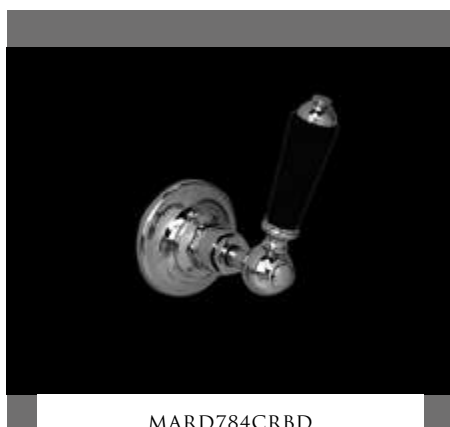

MARD784CRBD

RUBINETTO D'ARRESTO

CUT-OFF TAP, WALL MOUNTED
ABSPERRHAHN
ROBINET D'ARRÊT ENCASTRABLES
LLAVE DE PASO
КРАН ЗАПОРНЫЙ

MARD784CRBD P 5.4565

CROMO - CHROME - CHROM - CHROME - CROMO - ХРОМ

MARD784BD P 6.6160