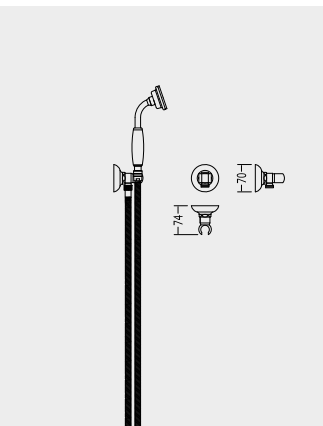

- UTCI220CRBL P 4.7510
  CROMO - CHROME - CHROM - CHROME - CROMO - XROM
- UTCI220BL P 7.4385
  ORO CHIARO - LIGHT GOLD - HELLGOLD - OR CLAIR - ORO CLARO - СВЕТЛОЕ ЗОЛОТО
- UTCI220NKSBL P 7.4385
  NICKEL LUCIDO - POLISHED NICKEL - POLIERNICKEL - NICKEL POLI - NIQUEL LUCIDO
  НИКЕЛЬ БЛЕСТЯЩИЙ

DOCCETTA FLESSIBILE CON GANCIO A PARETE E PRESA ACQUA

SHOWER SET: LONG HOSE, HANDSET, WALL BRACKET AND WATER INTAKE
DUSCHSATZ: DUSCHSCHLAUCH, HANDBRAUSE, MAUERHAKEN UND WASSERKUPPLUNG
DOUCHETTE FLEXIBLE AVEC CROCHET MURAL ET PRISE D'EAU
TELEDUCHA FLEXIBLE CON GANCHO A PARED Y CONEXIÓN
ЛЕЙКА ГИБКАЯ С КРЮЧКОМ НАСТЕННЫМ И ВПУСКОМ