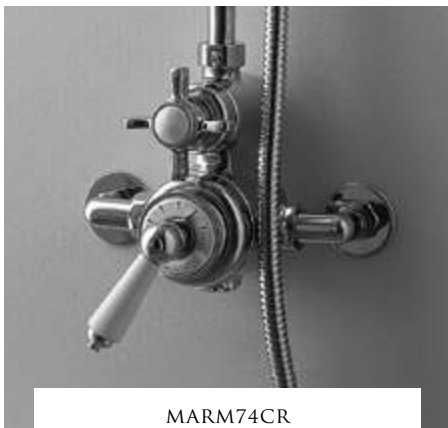

MARK618CR P 21.1195
CROMO - CHROME - CHROM - CHROME - CROMO - ХРОМ

MARK618 P 28.7470
ORO CHIARO - LIGHT GOLD - HELLGOLD - OR CLAIR
ORO CLARO - СВЕТЛОЕ ЗОЛОТО

MARK618NKS P 28.7470
NICKEL LUCIDO - POLISHED NICKEL - POLIERNICKEL
NICKEL POLI - NIQUEL LUCIDO - НИКЕЛЬ БЛЕСТЯЩИЙ

DEVIATORE SU TUBO ESTERNO CON DOCCETTA E FORCELLA PER MARM74

DIVERTER FOR TUBE WITH HANDSET AND HANDSET CRADLE FOR MARM74
UMSCHALTER FÜR ROHR, HANDBRAUSE UND HALTERUNG FÜR MARM74
DÉVIEUR POUR TUBE EXTERNE AVEC DOUCHETTE ET FOURCHE POUR MARM74
DESVIADOR PARA TUBO EXTERIOR CON TELEDUCHA Y HORQUILLA PARA MARM74
РАСПРЕДЕЛИТЕЛЬ НА НАРУЖНОЙ ТРУБЕ С ЛЕЙКОЙ И ВИЛКОЙ ДЛЯ MARM74

MARM74CR

MARM74CR P 32.7875
CROMO - CHROME - CHROM - CHROME - CROMO - ХРОМ

MARM74 P 35.1805
ORO CHIARO - LIGHT GOLD - HELLGOLD - OR CLAIR
ORO CLARO - СВЕТЛОЕ ЗОЛОТО

MARM74NKS P 35.1805
NICKEL LUCIDO - POLISHED NICKEL - POLIERNICKEL
NICKEL POLI - NIQUEL LUCIDO - НИКЕЛЬ БЛЕСТЯЩИЙ

GRUPPO DOCCIA MISCELATORE TERMOSTATICO

THERMOSTATIC SHOWER MIXER
DUSCHSATZ THERMOSTATISCHER MISCHER
GROUPE DOUCHE MITIGEUR THERMOSTATIQUE
GRUPO DUCHA MEZCLADORA TERMOSTÁTICO
КОМПЛЕКТ ДУШЕВОЙ ДЛЯ ТЕРМОСТАТИЧЕСКОГО СМЕСИТЕЛЯ

PER MONTAGGIO ESTERNO ABBINARE AD ART. MARK318 O MARK3182

FOR EXTERNAL ASSEMBLY COMBINE WITH ART. MARK318 OR MARK3182
FÜR AUFPUTZMONTAGE KOPPELN MIT ART. MARK318 - MARK3182
POUR MONTAGE EXTERNE, À COMBINER AUX ARTICLES MARK318 OU MARK3182
PARA MONTAJE EXTERIOR JUNTAR A LOS ART. MARK318 O MARK3182
ДЛЯ НАРУЖНОГО МОНТАЖА ПОДХОДИТ ИЗДЕЛИЕ АРТ. MARK318 ИЛИ MARK3182