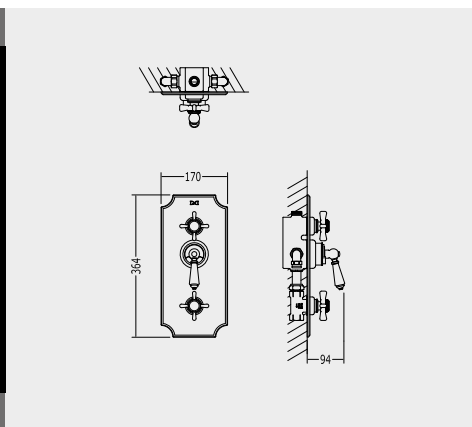

MARF79CR	P 23.1000
CROMO - CHROME - CHROM - CHROME - CROMO - ХРОМ	
MARF79OT	P 29.0000
ORO CHIARO - LIGHT GOLD - HELLGOLD - OR CLAIR ORO CLARO - СВЕТЛОЕ ЗОЛОТО	
MARF79NK	P 29.0000
NICKEL LUCIDO - POLISHED NICKEL - POLIERNICKEL NICKEL POLI - NIQUEL LUCIDO - НИКЕЛЬ БЛЕСТЯЩИЙ	
MARF79NKSA	P 27.7500
NICKEL SATINATO - SATIN NICKEL - SATINNICKEL - NICKEL DE SATIN - NIQUEL DEL SATÉN - НИКЕЛЬ САТИНИРОВАННЫЙ	
MARF79AR	P 36.6000
RAME - COPPER - KUPFERFOLIE - CUIVRE - COBRE - МЕДЬ	

TERMOSTATICO A 2 VIE

THERMOSTATIC MIXER WITH TWO WAY DIVERTER
THERMOSTATISCHE MISCHBATTERIE MIT ZWEI-WEGE-UMLEITER
MITIGEUR THERMOSTATIQUE AVEC SÉLECTEUR À DEUX VOIES
MEZCLADORA TERMOSTÁTICA CON DESVIADOR DE DOS VÍAS
СМЕСИТЕЛЬ ТЕРМОСТАТИЧЕСКИЙ С ПЕРЕКЛЮЧАТЕЛЕМ НА 2 ВЫХОДА