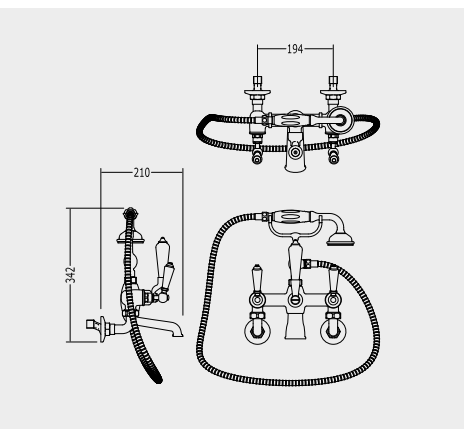

ROBINETTERIE POUR BIDET MONOTROU AVEC TIRETTE

GRUPO GRIFONES BIDÉ 1 HUECO CON DESAGUE

БЛОК ДЛЯ БИДЕ С 1 ОТВЕРСТИЕМ, ДОННЫЙ КЛАПАН

MARF40MCRBD

MARF40MCRBD P 28.7740

CROMO - CHROME - CHROM - CHROME - CROMO - ХРОМ