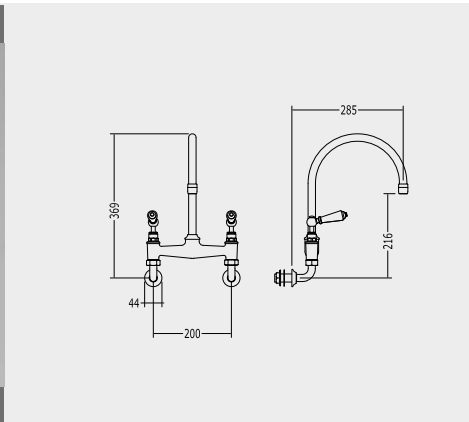

MITIGEUR THERMOSTATIQUE AVEC SÉLECTEUR À DEUX VOIES

MEZGLADORA TERMOSTÁTICA CON DESVIADOR DE DOS VIAS

СМЕСИТЕЛЬ ТЕРМОСТАТИЧЕСКИЙ С ПЕРЕКЛЮЧАТЕЛЕМ НА 2 ВЫХОДА

432 HERITAGE

MARF615CR

MARF615CR P 20.6505
CROMO - CHROME - CHROM - CHROME - CROMO - ХРОМ