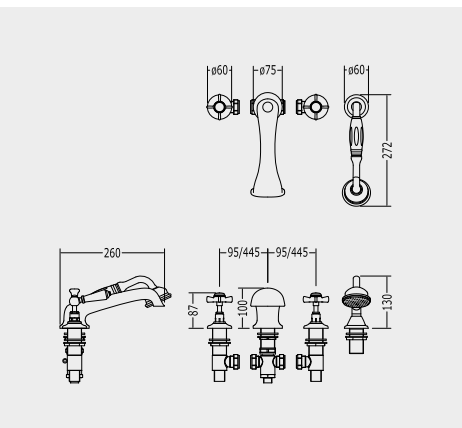

MARF364CR P 39.2500

CROMO - CHROME - CHROM - CHROME - CROMO - ХРОМ

MARF364 P 47.2500

ORO CHIARO - LIGHT GOLD - HELLGOLD - OR CLAIR
ORO CLARO - СВЕТЛОЕ ЗОЛОТО

MARF364NK P 47.2500

NICKEL LUCIDO - POLISHED NICKEL - POLIERNICKEL
NICKEL POLI - NIQUEL LUCIDO - НИКЕЛЬ БЛЕСТЯЩИЙ

MARF364NKSA P 44.9000

NICKEL SATINATO - SATIN NICKEL - SATINICKEL - NICKEL DE SATIN
NIQUEL DEL SATÉN - НИКЕЛЬ САТИНИРОВАННЫЙ

MARF364AR P 56.5000

RAME - COPPER - KUPFERFOLIE - CUIVRE - COBRE - МЕДЬ

GRUPPO VASCA PER MONTAGGIO BORDOVASCA 4 FORI CON DOCCETTA

4 HOLE BATH SET - DECK MOUNTED WITH HOSE AND HANDSET
VIERLOCH BADEWANNENSATZ ZUR MONTAGE AUF BADEWANNENRAND MIT HANDBRAUSE UND DUSCHSCHLAUCH
ROBINETTERIE POUR BAIGNOIRE POUR MONTAGE EN BORD DE BASSIN 4 TROUS AVEC DOUCHETTE
GRUPO GRIFONES BAÑERA PARA MONTAJE SOBRE BAÑERA 4 HUECOS CON TELEDUCHA
КОМПЛЕКТ ДЛЯ ВАННЫ, УСТАНАВЛИВАЕМЫЙ НА БОРТУ ВАННЫ С 4 ОТВЕРСТИЯМИ, С ЛЕЙКОЙ