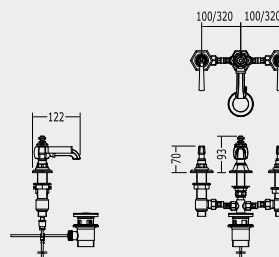

ADJBL14CR P 31.2500

CROMO - CHROME - CHROM - CHROME - CROMO - ХРОМ

ADJBL14 P 44.2500

ORO CHIARO - LIGHT GOLD - HELLGOLD - OR CLAIR
ORO CLARO - СВЕТЛОЕ ЗОЛОТО

ADJBL14NK P 36.2500

NICKEL LUCIDO - POLISHED NICKEL - POLIERNICKEL
NICKEL POLI - НИКЕЛ ЛУЦИДО - НИКЕЛ БЛЕСТЯЩИЙ

BATTERIA BIDET 3 FORI CON SALTARELLO

3 HOLE BIDET SET WITH POP-UP WASTE

DREILOCH BIDESETZ MIT ZUGKNOPFGARNITUR

ROBINETTERIE POUR BIDET 3 TROUS AVEC TIRETTE

GRUPO GRIFONES BIDÉ 3 HUECOS CON DESAGUE

БЛОК ДЛЯ БИДЕ С 3 ОТВЕРСТИЯМИ, ДОННЫЙ КЛАПАН