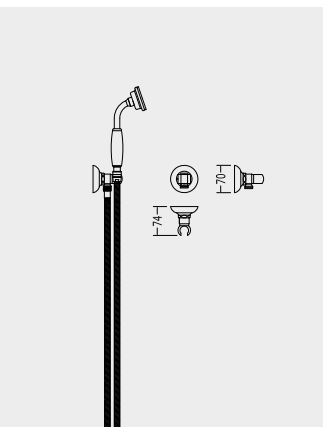

UTCI220CR

CROMO - CHROME - CHROM - CHROME - CROMO - ХРОМ

P 4.7510

UTCI220

ORO CHIARO - LIGHT GOLD - HELLGOLD - OR CLAIR - ORO CLARO - СВЕТЛОЕ ЗОЛОТО

P 7.4385

UTCI220NKS

NICKEL LUCIDO - POLISHED NICKEL - POLIERNICKEL - NICKEL POLI - NIQUEL LUCIDO
НИКЕЛЬ БЛЕСТЯЩИЙ

P 7.4385

DOCCETTA FLESSIBILE CON GANCIO A PARETE E PRESA ACQUA

SHOWER SET: LONG HOSE, HANDSET, WALL BRACKET AND WATER INTAKE
DUSCHSATZ: DUSCHSCHLAUCH, HANDBRAUSE, MAUERHAKEN UND WASSERKUPPLUNG
DOUCHETTE FLEXIBLE AVEC CROCHET MURAL ET PRISE D'EAU
TELEDUCHA FLEXIBLE CON GANCHO A PARED Y CONEXIÓN
ЛЕЙКА ГИБКАЯ С КРЮЧКОМ НАСТЕННЫМ И ВПУСКОМ