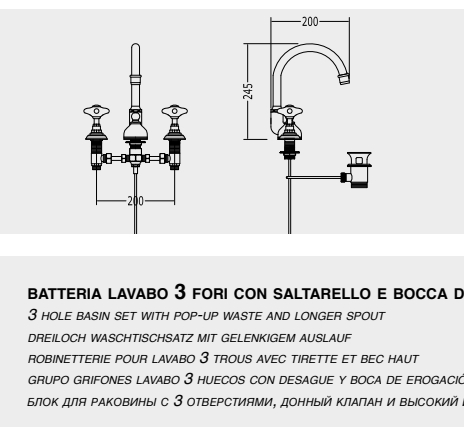

UTWR700ACR P 15.6550

CROMO - CHROME - CHROM - CHROME - CROMO - ХРОМ

UTWR700A P 21.5065

ORO CHIARO - LIGHT GOLD - HELLGOLD - OR CLAIR
ORO CLARO - СВЕТЛОЕ ЗОЛОТО

UTWR700ANK P 21.5065

NICKEL LUCIDO - POLISHED NICKEL - POLIERNICKEL
NICKEL POLI - НИКЕЛ ЛУЦИДО - НИКЕЛ БЛЕСТЯЩИЙ

BATTERIA LAVABO 3 FORI CON SALTARELLO E BOCCA DI EROGAZIONE ALTA

3 HOLE BASIN SET WITH POP-UP WASTE AND LONGER SPOUT

DREILOCH WASCHTISCHSATZ MIT GELENKIGEM AUSLAUF

ROBINETTERIE POUR LAVABO 3 TROUS AVEC TIRETTE ET BEC HAUT

GRUPO GRIFONES LAVABO 3 HUECOS CON DESAGUE Y BOCA DE EROGACIÓN ALTA

БЛОК ДЛЯ РАКОВИНЫ С 3 ОТВЕРСТИЯМИ, ДОННЫЙ КЛАПАН И ВЫСОКИЙ ИЗЛИВ