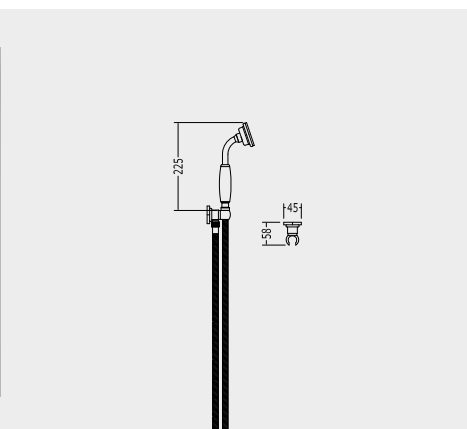

ADJBL520CR

CROMO - CHROME - CHROM - CHROME - CROMO - ХРОМ

P 5.4000

ADJBL520

ORO CHIARO - LIGHT GOLD - HELLGOLD - OR CLAIR
ORO CLARO - СВЕТЛОЕ ЗОЛОТО

P 8.1000

ADJBL520NK

NICKEL LUCIDO - POLISHED NICKEL - POLIERNICKEL
NICKEL POLI - НИКЕЛ ЛУЦИДО - НИКЕЛ БЛЕСТЯЩИЙ

P 6.9750

DOCCETTA FLESSIBILE CON GANCIO A PARETE E PRESA ACQUA

SHOWER SET: LONG HOSE, HANDSET, WALL BRACKET AND WATER INTAKE

DUSCHSATZ: DUSCHSCHLAUCH, HANDBRAUSE, MAUERHAKEN UND WASSERKUPPLUNG

DOUCHETTE FLEXIBLE AVEC CROCHET MURAL ET PRISE D'EAU

TELEDUCHA FLEXIBLE CON GANCHO A PARED Y CONEXIÓN

ЛЕЙКА ГИБКАЯ С КРЮЧКОМ НАСТЕННЫМ И ВПУСКОМ