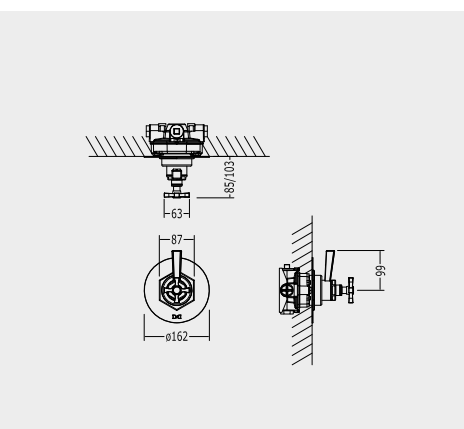

ADJBL1060CR P 61.0000
CROMO - CHROME - CHROM - CHROME - CROMO - ХРОМ

ADJBL1060 P 73.0000
ORO CHIARO - LIGHT GOLD - HELLGOLD - OR CLAIR
ORO CLARO - СВЕТЛОЕ ЗОЛОТО

ADJBL1060NK P 65.0000
NICKEL LUCIDO - POLISHED NICKEL - POLIERNICKEL
NICKEL POLI - NIQUEL LUCIDO - НИКЕЛЬ БЛЕСТЯЩИЙ

MISCELATORE TERMOSTATICO "DUAL CONTROL" PER DOCCIA

DUAL CONTROL THERMOSTATIC MIXER FOR SHOWER
THERMOSTATISCHE MISCHBATTERIE "DUAL CONTROL" FÜR DIE DUSCHE
MITIGEUR THERMOSTATIQUE « DUAL CONTROL » POUR DOUCHE
MEZCLADOR TERMOSTÁTICO "DUAL CONTROL" PARA DUCHA
ТЕРМОСТАТИЧЕСКИЙ СМЕСИТЕЛЬ "DUAL CONTROL" ДЛЯ ДУША