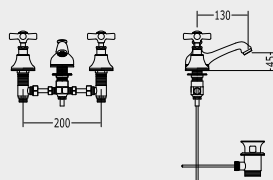

UTAU900CR

CROMO - CHROME - CHROM - CHROME - CROMO - ХРОМ

P 13.6935

UTAU900

ORO CHIARO - LIGHT GOLD - HELLGOLD - OR CLAIR
ORO CLARO - СВЕТЛОЕ ЗОЛОТО

P 18.8405

UTAU900NKS

NICKEL LUCIDO - POLISHED NICKEL - POLIERNICKEL
NICKEL POLI - НИКЕЛ ЛУЦИДО - НИКЕЛ БЛЕСТЯЩИЙ

P 18.8405

BATTERIA LAVABO 3 FORI CON SALTARELLO

3 HOLE BASIN SET WITH POP-UP WASTE
DREILOCH WASCHTISCHSATZ MIT ZUGKNOPFGARNITUR
ROBINETTERIE POUR LAVABO 3 TROUS AVEC TIRETTE
GRUPO GRIFONES LAVABO 3 HUECOS CON DESAGUE
БЛОК ДЛЯ РАКОВИНЫ С 3 ОТВЕРСТИЯМИ, ДОННЫЙ КЛАПАН