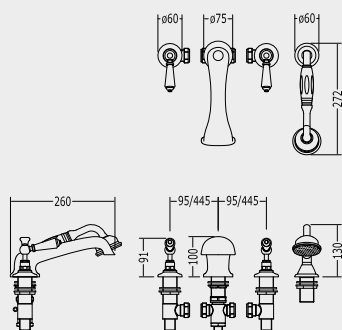

MARF464CRBD P 41.0000

CROMO - CHROME - CHROM - CHROME - CROMO - ХРОМ

MARF464BD P 49.0000

ORO CHIARO - LIGHT GOLD - HELLGOLD - OR CLAIR
ORO CLARO - СВЕТЛОЕ ЗОЛОТО

MARF464NKSBD P 46.7500

NICKEL LUCIDO - POLISHED NICKEL - POLIERNICKEL
NICKEL POLI - NIQUEL LUCIDO - НИКЕЛЬ БЛЕСТЯЩИЙ

GRUPPO VASCA PER MONTAGGIO BORDOVASCA 4 FORI CON DOCCETTA

4 HOLE BATH SET - DECK MOUNTED WITH HOSE AND HANDSET

VIERLOCH BADEWANNENSATZ ZUR MONTAGE AUF BADEWANNENRAND MIT

HANDBRAUSE UND DUSCHSCHLAUCH

ROBINETTERIE POUR BAIGNOIRE POUR MONTAGE EN BORD DE BASSIN 4

TROUS AVEC DOUCHETTE

GRUPO GRIFONES BAÑERA PARA MONTAJE SOBRE BAÑERA 4 HUECOS CON TELEDUCHA

КОМПЛЕКТ ДЛЯ ВАННЫ, УСТАНАВЛИВАЕМЫЙ НА БОРТУ ВАННЫ С 4 ОТВЕРСТИЯМИ, С ЛЕЙКОЙ