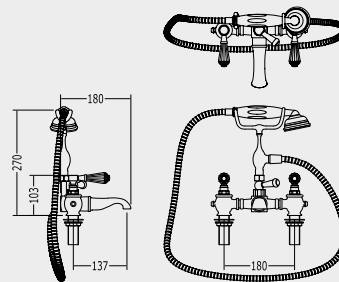

ADAPL30CR P 48.2500

CROMO - CHROME - CHROM - CHROME - CROMO - ХРОМ

ADAPL30 P 58.1500

ORO CHIARO - LIGHT GOLD - HELLGOLD - OR CLAIR
ORO CLARO - СВЕТЛОЕ ЗОЛОТО

ADAPL30NK P 53.3500

NICKEL LUCIDO - POLISHED NICKEL - POLIERNICKEL
NICKEL POLI - NIQUEL LUCIDO - НИКЕЛЬ БЛЕСТЯЩИЙ

GRUPPO VASCA PER MONTAGGIO BORDOVASCA CON DOCCETTA E FLESSIBILE

BATH AND SHOWER MIXER - DECK MOUNTED WITH HOSE AND HANDSET

BADEWANNENSATZ ZUR MONTAGE AUF BADEWANNENRAND MIT HANDBRAUSE UND DUSCHSCHLAUCH

ROBINETTERIE POUR BAIGNOIRE POUR MONTAGE AU BORD DU BASSIN AVEC DOUCHETTE ET FLEXIBLE

GRUPO GRIFONES BAÑERA PARA MONTAJE SOBRE BAÑERA CON TELEDUCHA Y FLEXIBLE

КОМПЛЕКТ ДЛЯ ВАННЫ, УСТАНОВЛИВАЕМЫЙ НА БОРТ, С ЛЕЙКОЙ И ШЛАНГОМ