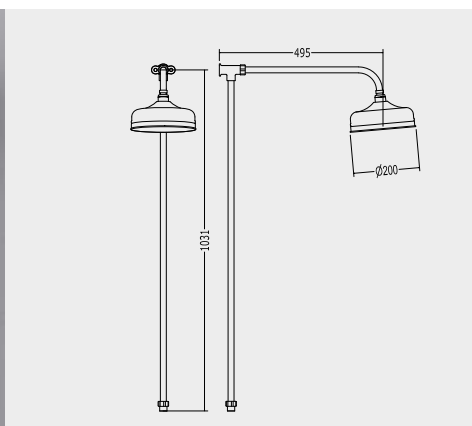

MARK3182CR

CROMO - CHROME - CHROM - CHROME - CROMO - ХРОМ

P 17.4375

MARK3182

ORO CHIARO - LIGHT GOLD - HELLGOLD - OR CLAIR
ORO CLARO - СВЕТЛОЕ ЗОЛОТО

P 21.7940

MARK3182NKS

NICHEL LUCIDO - POLISHED NICKEL - POLIERNICKEL
NICHEL POLI - NIQUEL LUCIDO - НИКЕЛЬ БЛЕСТЯЩИЙ

P 21.7940

SOFFIONE DOCCIA (CM 20) C/TUBO ESTERNO PER MARF60 - MARK618

EXTERNAL FIXED TUBE AND SHOWER ROSE (20 CM) FOR MARF60 - MARK618

FESTER BRAUSEKOPF MIT AUSSENROHR (20 CM) FÜR MARF60 - MARK618

POMME DE DOUCHE (20 CM) AVEC TUBE EXTERNE POUR MARF60 - MARK618

CABEZA DUCHA (20 CM) CON TUBO EXTERIOR PARA MARF60 - MARK618

ДУШЕВАЯ ГОЛОВКА (20 CM) С НАРУЖНОЙ ТРУБОЙ ДЛЯ MARF60 - MARK618