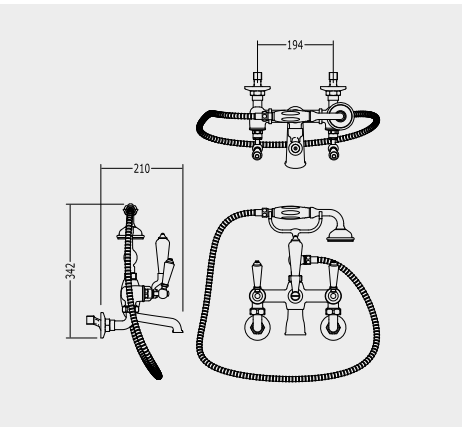

MARF40MCR P 26.1580

CROMO - CHROME - CHROM - CHROME - CROMO - ХРОМ

MARF40M P 29.7910

ORO CHIARO - LIGHT GOLD - HELLGOLD - OR CLAIR
ORO CLARO - СВЕТЛОЕ ЗОЛОТО

MARF40MNKS P 29.7910

NICKEL LUCIDO - POLISHED NICKEL - POLIERNICKEL
NICKEL POLI - НИКЕЛ ЛУЦИДО - НИКЕЛЬ БЛЕСТЯЩИЙ

GRUPPO VASCA A MURO CON DOCCETTA E FLESSIBILE

BATH SHOWER MIXER - WALL MOUNTED WITH HOSE AND HANDSET
WANDDUSCHSATZ MIT HANDBRAUSE UND DUSCHSCHLAUCH
ROBINETTERIE POUR BAIGNOIRE MURALE AVEC DOUCHETTE ET FLEXIBLE
GRUPO GRIFONES BAÑERA PARA MONTAJE A PARED CON TELEDUCHA Y FLEXIBLE
КОМПЛЕКТ ДЛЯ ВАННЫ НАСТЕННЫЙ С ЛЕЙКОЙ И ШЛАНГОМ