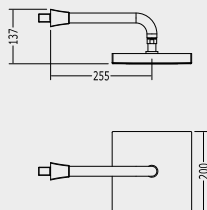

ROBINET D'ARRÊT ENCASTRÉ (UNE PAIRE)

LLAVE DE PASO PARA ENCAJE (PAREJA)

КРАНЫ ЗАПОРНЫЕ (ПАРА)

2TIME240CR

SOFFIONE E BRACCIO (CM 20x20)

SHOWER ROSE AND ARM (20x20 CM)

BRAUSEKOPF UND ARME (20x20 CM)

POMME DE DOUCHE ET BRAS (20x20 CM)