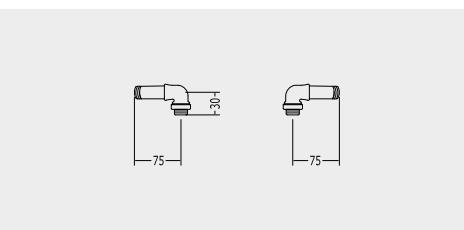

MARFCCR P 3.3860

CROMO - CHROME - CHROM - CHROME - CROMO - ХРОМ

MARFCOT P 3.9415

ORO CHIARO - LIGHT GOLD - HELLGOLD - OR CLAIR
ORO CLARO - СВЕТЛОЕ ЗОЛОТО

MARFCNKL P 3.9415

NICKEL LUCIDO - POLISHED NICKEL - POLIERNICKEL
NICKEL POLI - НИКЕЛ ЛУЦИДО - НИКЕЛ БЛЕСТЯЩИЙ

KIT COLLEGAMENTO PER GAMBE A TERRA

MATCHING KIT FOR FREE STANDING LEGS
MONTAGE-SET FÜR STANDBEINE
SET BRANCHEMENT POUR PIEDS À TERRE
KIT QUE EMPAREJA PARA LAS COLUMNAS GRIFERIAS
НАБОР СОЕДИНИТЕЛЬНЫЙ ДЛЯ НАПОЛЬНЫХ НОЖЕК