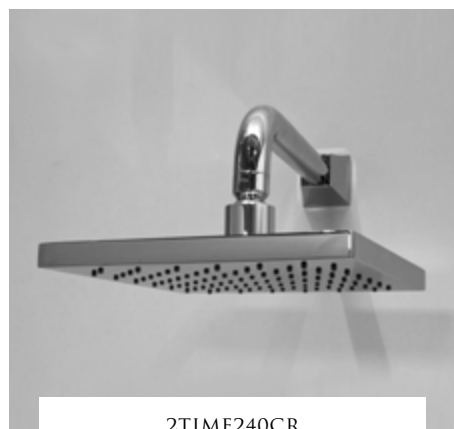

2TIME240CR

**SOFFIONE E BRACCIO (CM 20x20)**

SHOWER ROSE AND ARM (20x20 CM)

BRAUSEKOPF UND ARME (20x20 CM)

POMME DE DOUCHE ET BRAS (20x20 CM)

CABEZAL DUCHA Y BRAZO (20x20 CM)

ДУШЕВАЯ ГОЛОВКА И КРОНШТЕЙН (20x20 CM)