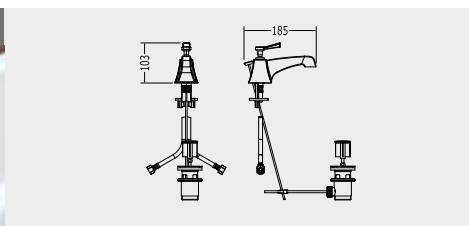

BATTERIA LAVABO MONOFORO CON SALTARELLO
1 HOLE BASIN SET WITH POP-UP WASTE
EINLOCH WASCHTISCHSATZ MIT ZUGKNOPFGARNITUR
ROBINETTERIE POUR LAVABO MONOTROU AVEC TIRETTE
GRUPO GRIFONES LAVABO 1 HUECO CON DESAGUE
БЛОК ДЛЯ РАКОВИНЫ С 1 ОТВЕРСТИЕМ, ДОННЫЙ КЛАПАН

- **2TIME210CR** P 9.4180
  CROMO - CHROME - CHROM - CHROME - CROMO - ХРОМ
- **2TIME210OT** P 16.6950
  ORO CHIARO - LIGHT GOLD - HELLGOLD - OR CLAIR
  ORO CLARO - СВЕТЛОЕ ЗОЛОТО
- **2TIME210NKS** P 16.6950
  NICKEL LUCIDO - POLISHED NICKEL - POLIERNICKEL
  NICKEL POLI - NIQUEL LUCIDO - НИКЕЛЬ БЛЕСТЯЩИЙ
- **2TIME210NKSA** P 13.7550
  NICKEL SATINATO - SATIN NICKEL - SATINICKEL - NICKEL DE SATIN
  NIQUEL DEL SATÉN - НИКЕЛЬ САТИНИРОВАННЫЙ