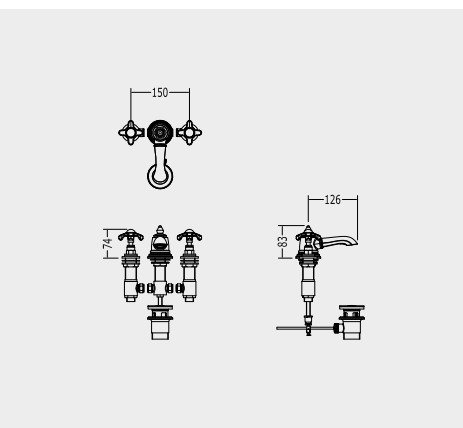

ADDM142CR P 24.4475

CROMO - CHROME - CHROM - CHROME - CROMO - ХРОМ

ADDM142 P 29.5710

ORO CHIARO - LIGHT GOLD - HELLGOLD - OR CLAIR
ORO CLARO - СВЕТЛОЕ ЗОЛОТО

ADDM142NK P 29.5710

NICKEL LUCIDO - POLISHED NICKEL - POLIERNICKEL
NICKEL POLI - НИКЕЛ ЛУЦИДО - НИКЕЛЬ БЛЕСТЯЩИЙ

BATTERIA BIDET 3 FORI CON SALTARELLO

3 HOLE BIDET SET WITH POP-UP WASTE
DREILOCH BIDETSATZ MIT ZUGKNOPFGARNITUR
ROBINETTERIE POUR BIDET 3 TROUS AVEC TIRETTE
GRUPO GRIFONES BIDÉ 3 HUECOS CON DESAGUE
БЛОК ДЛЯ БИДЕ С 3 ОТВЕРСТИЯМИ, ДОННЫЙ КЛАПАН