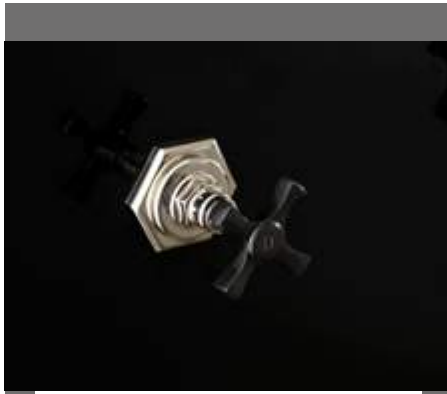

ADJBCS1160H/NK

ADJBCS1160H/CR P 12.0000

CROMO - CHROME - CHROM - CHROME - CROMO - ХРОМ

ADJBCS1160H/OT P 16.0000

ORO CHIARO - LIGHT GOLD - HELLGOLD - OR CLAIR
ORO CLARO - СВЕТЛОЕ ЗОЛОТО

ADJBCS1160H/NK P 14.0000

NICKEL LUCIDO - POLISHED NICKEL - POLIERNICKEL
NICKEL POLI - NIQUEL LUCIDO - НИКЕЛЬ БЛЕСТЯЩИЙ

RUBINETTO D'ARRESTO "HOT"

CUT-OFF TAP, WALL MOUNTED "HOT"
ABSPERRHAHN "HOT"
ROBINET D'ARRÊT ENCASTRABLES "HOT"
LLAVE DE PASO "HOT"
КРАН ЗАПОРНЫЙ "HOT"