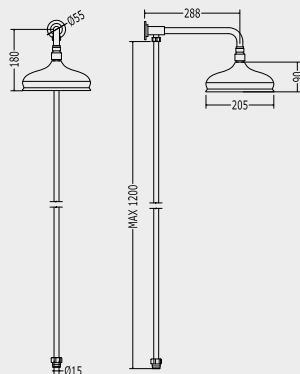

AQK320CR

CROMO - CHROME - CHROM - CHROME - CROMO - ХРОМ

P 8.9675

AQK320

ORO CHIARO - LIGHT GOLD - HELLGOLD - OR CLAIR
ORO CLARO - СВЕТЛОЕ ЗОЛОТО

P 12.8445

AQK320NK

NICKEL LUCIDO - POLISHED NICKEL - POLIERNICKEL
NICKEL POLI - NIQUEL LUCIDO - НИКЕЛЬ БЛЕСТЯЩИЙ

P 12.8445

SOFFIONE DOCCIA (CM 20) C/TUBO ESTERNO PER MARF22M-MARD72-HUF84

EXTERNAL FIXED TUBE AND SHOWER ROSE (20 CM) FOR MARF22M-MARD72-HUF84

FESTER BRAUSEKOPF MIT AUSSENROHR (20 CM) FÜR MARF22M-MARD72-HUF84

POMME DE DOUCHE (20 CM) AVEC TUBE EXTERNE POUR MARF22M-MARD72-HUF84

CABEZA DUCHA (20 CM) CON TUBO EXTERIOR PARA MARF22M-MARD72-HUF84

ДУШЕВАЯ ГОЛОВКА (20 CM) С НАРУЖНОЙ ТРУБОЙ ДЛЯ MARF22M-MARD72-HUF84