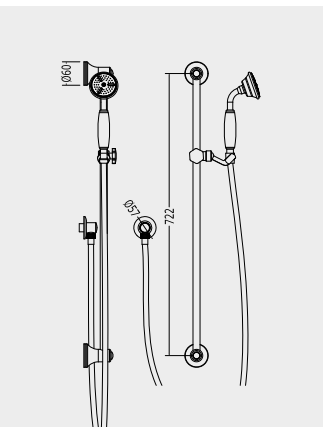

UTCI518CR

CROMO - CHROME - CHROM - CHROME - CROMO - ХРОМ

P 9.4625

UTCI518

ORO CHIARO - LIGHT GOLD - HELLGOLD - OR CLAIR - ORO CLARO - СВЕТЛОЕ ЗОЛОТО

P 13.2315

UTCI518NK

NICKEL LUCIDO - POLISHED NICKEL - POLIERNICKEL - NICKEL POLI - NIQUEL LUCIDO
НИКЕЛЬ БЛЕСТЯЩИЙ

P 13.2315

BINARIO CON DOCCETTA E FLESSIBILE E PRESA ACQUA

SHOWER SLIDING RAIL WITH HOSE AND HANDSET AND WATER INTAKE
SCHIEBESTANGE MIT HANDBRAUSE DUSCHSCHLAUCH UND WASSERKUPPLUNG
RAIL AVEC DOUCHETTE, FLEXIBLE ET PRISE D'EAU
BARRA PARA DUCHA Y FLEXIBLE CON CONEXIÓN A PARED
ШТАНГА СО СКОЛЬЗЯЩЕЙ ДУШЕВОЙ ГОЛОВКОЙ И ШЛАНГОМ, ВПУСК