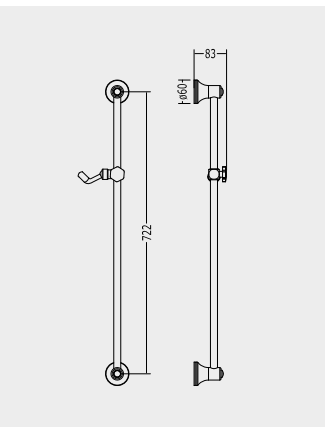

P 3.1730

FLESSIBILE PER DOCCETTA CM 150HOSE FOR SHOWER HANDSET CM 150
DUSCHSCHLAUCH FÜR HANDBRAUSE CM 150
FLEXIBLE POUR DOUCHETTE CM 150
FLEXIBLE DUCHA CM 150
ШЛАНГ ДЛЯ ДУША CM 150

UTCI535CR

UTCI535CR

CROMO - CHROME - CHROM - CHROME - CROMO - ХРОМ