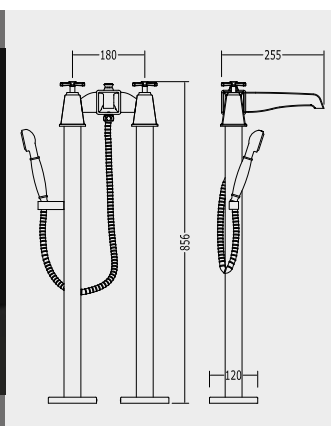

КОМПЛЕКТ ДЛЯ ВАННЫ, УСТАНОВЛИВАЕМЫЙ НА БОРТ, С ЛЕЙКОЙ И ШЛАНГОМ

2TIME235CR

2TIME235CR P 89.4000

CROMO - CHROME - CHROM - CHROME - CROMO - ХРОМ

2TIME235OT P 126.0000

ORO CHIARO - LIGHT GOLD - HELLGOLD - OR CLAIR - ORO CLARO - СВЕТЛОЕ ЗОЛОТО