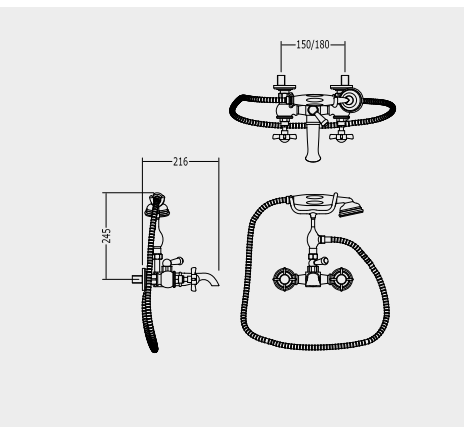

ADA34CR P 53.0235
CROMO - CHROME - CHROM - CHROME - CROMO - XPOM

ADA34 P 55.5480
ORO CHIARO - LIGHT GOLD - HELLGOLD - OR CLAIR
ORO CLARO - СВЕТЛОЕ ЗОЛОТО

ADA34NKS P 55.5480
NICKEL LUCIDO - POLISHED NICKEL - POLIERNICKEL
NICKEL POLI - НИКЕЛ ЛУЦИДО - НИКЕЛЬ БЛЕСТЯЩИЙ

GRUPPO VASCA A MURO CON DOCCETTA E FLESSIBILE

BATH SHOWER MIXER - WALL MOUNTED WITH HOSE AND HANDSET
WANDDUSCHSATZ MIT HANDBRAUSE UND DUSCHSCHLAUCH
ROBINETTERIE POUR BAIGNOIRE MURALE AVEC DOUCHETTE ET FLEXIBLE
GRUPO GRIFONES BAÑERA PARA MONTAJE A PARED CON TELEDUCHA Y FLEXIBLE
КОМПЛЕКТ ДЛЯ ВАННЫ НАСТЕННЫЙ С ЛЕЙКОЙ И ШЛАНГОМ