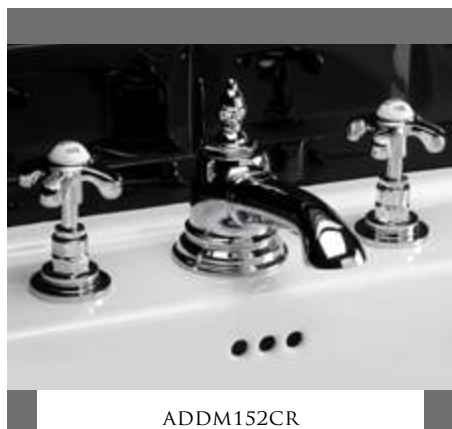

ADDM152CR P 26.7910

CROMO - CHROME - CHROM - CHROME - CROMO - ХРОМ

ADDM152 P 30.0000

ORO CHIARO - LIGHT GOLD - HELLGOLD - OR CLAIR
ORO CLARO - СВЕТЛОЕ ЗОЛОТО

ADDM152NK P 30.0000

NICKEL LUCIDO - POLISHED NICKEL - POLIERNICKEL
NICKEL POLI - НИКЕЛ ЛУЦИДО - НИКЕЛЬ БЛЕСТЯЩИЙ

BATTERIA LAVABO 3 FORI CON SALTARELLO

3 HOLE BASIN SET WITH POP-UP WASTE
DREILOCH WASCHTISCHSATZ MIT ZUGKNOPFGARNITUR
ROBINETTERIE POUR LAVABO 3 TROUS AVEC TIRETTE
GRUPO GRIFONES LAVABO 3 HUECOS CON DESAGUE
БЛОК ДЛЯ РАКОВИНЫ С 3 ОТВЕРСТИЯМИ, ДОННЫЙ КЛАПАН

ADDM142CR P 24.4475

CROMO - CHROME - CHROM - CHROME - CROMO - ХРОМ

ADDM142 P 29.5710

ORO CHIARO - LIGHT GOLD - HELLGOLD - OR CLAIR
ORO CLARO - СВЕТЛОЕ ЗОЛОТО

ADDM142NK P 29.5710

NICKEL LUCIDO - POLISHED NICKEL - POLIERNICKEL
NICKEL POLI - НИКЕЛ ЛУЦИДО - НИКЕЛЬ БЛЕСТЯЩИЙ

BATTERIA BIDET 3 FORI CON SALTARELLO

3 HOLE BIDET SET WITH POP-UP WASTE
DREILOCH BIDETSATZ MIT ZUGKNOPFGARNITUR
ROBINETTERIE POUR BIDET 3 TROUS AVEC TIRETTE
GRUPO GRIFONES BIDÉ 3 HUECOS CON DESAGUE
БЛОК ДЛЯ БИДЕ С 3 ОТВЕРСТИЯМИ, ДОННЫЙ КЛАПАН

ADDM10CR P 22.5895

CROMO - CHROME - CHROM - CHROME - CROMO - ХРОМ

ADDM10 P 24.9300

ORO CHIARO - LIGHT GOLD - HELLGOLD - OR CLAIR
ORO CLARO - СВЕТЛОЕ ЗОЛОТО

ADDM10NK P 24.9300

NICKEL LUCIDO - POLISHED NICKEL - POLIERNICKEL
NICKEL POLI - НИКЕЛ ЛУЦИДО - НИКЕЛЬ БЛЕСТЯЩИЙ

BATTERIA LAVABO MONOFORO CON SALTARELLO

1 HOLE BASIN SET WITH POP-UP WASTE
EINLOCH WASCHTISCHSATZ MIT ZUGKNOPFGARNITUR
ROBINETTERIE POUR LAVABO MONOTROU AVEC TIRETTE
GRUPO GRIFONES LAVABO 1 HUECO CON DESAGUE
БЛОК ДЛЯ РАКОВИНЫ С 1 ОТВЕРСТИЕМ, ДОННЫЙ КЛАПАН

ADDM20CR P 23.0540

CROMO - CHROME - CHROM - CHROME - CROMO - ХРОМ

ADDM20 P 24.7520

ORO CHIARO - LIGHT GOLD - HELLGOLD - OR CLAIR
ORO CLARO - СВЕТЛОЕ ЗОЛОТО

ADDM20NK P 24.7520