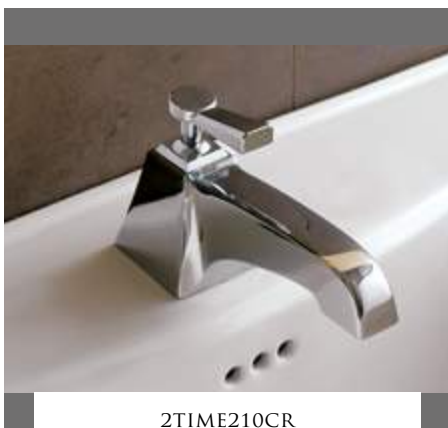

2TIME210CR