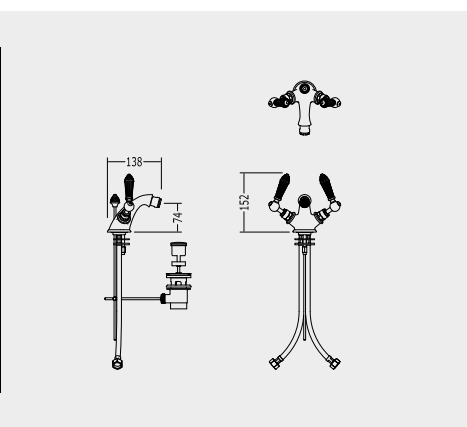

BLD73CR P 17.0000

CROMO - CHROME - CHROM - CHROME - CROMO - ХРОМ

BLD73OT P 22.0000

ORO CHIARO - LIGHT GOLD - HELLGOLD - OR CLAIR
ORO CLARO - СВЕТЛОЕ ЗОЛОТО

BLD73NK P 22.0000

NICKEL LUCIDO - POLISHED NICKEL - POLIERNICKEL
NICKEL POLI - НИКЕЛ ЛУЦИДО - НИКЕЛ БЛЕСТЯЩИЙ

BATTERIA BIDET MONOFORO CON SALTARELLO

1 HOLE BIDET SET WITH POP-UP WASTE

EINLOCH BIDETSATZ MIT ZUGKNOPFGARNITUR

ROBINETTERIE POUR BIDET MONOTROU AVEC TIRETTE

GRUPO GRIFONES BIDÉ 1 HUECO CON DESAGUE

БЛОК ДЛЯ БИДЕ С 1 ОТВЕРСТИЕМ, ДОННЫЙ КЛАПАН