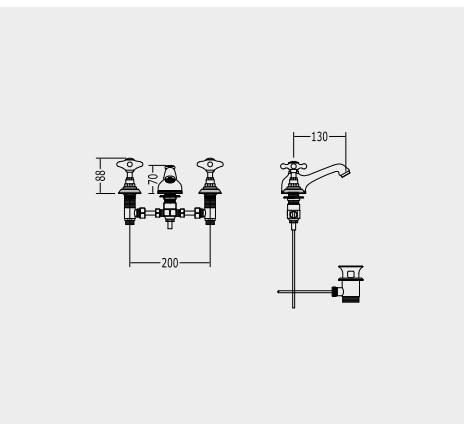

UTWR700CR P 14.6550

CROMO - CHROME - CHROM - CHROME - CROMO - ХРОМ

UTWR700 P 20.1335

ORO CHIARO - LIGHT GOLD - HELLGOLD - OR CLAIR
ORO CLARO - СВЕТЛОЕ ЗОЛОТО

UTWR700NK P 20.1335

NICKEL LUCIDO - POLISHED NICKEL - POLIERNICKEL
NICKEL POLI - НИКЕЛ ЛУЦИДО - НИКЕЛ БЛЕСТЯЩИЙ

BATTERIA LAVABO 3 FORI CON SALTARELLO

3 HOLE BASIN SET WITH POP-UP WASTE

DREILOCH WASCHTISCHSATZ MIT ZUGKNOPFGARNITUR

ROBINETTERIE POUR LAVABO 3 TROUS AVEC TIRETTE

GRUPO GRIFONES LAVABO 3 HUECOS CON DESAGUE

БЛОК ДЛЯ РАКОВИНЫ С 3 ОТВЕРСТИЯМИ, ДОННЫЙ КЛАПАН