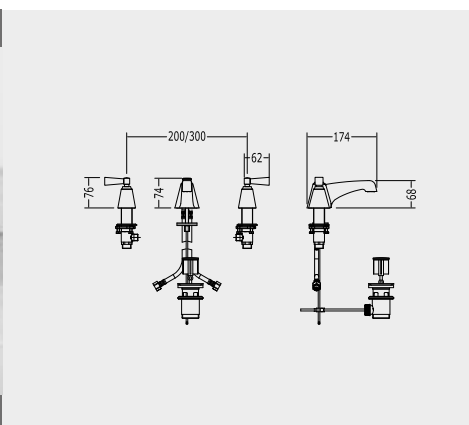

2VPTIME200CRBI P 13.7550

CROMO - CHROME - CHROM - CHROME - CROMO - ХРОМ

2VPTIME200OTBI P 22.5750

ORO CHIARO - LIGHT GOLD - HELLGOLD - OR CLAIR
ORO CLARO - СВЕТЛОЕ ЗОЛОТО

2VPTIME200NKBI P 22.5750

NICKEL LUCIDO - POLISHED NICKEL - POLIERNICKEL
NICKEL POLI - NIQUEL LUCIDO - НИКЕЛЬ БЛЕСТЯЩИЙ

2VPTIME200NKSABI P 20.6850

NICKEL SATINATO - SATIN NICKEL - SATINNICKEL - NICKEL DE SATIN
NIQUEL DEL SATÉN - НИКЕЛЬ САТИНИРОВАННЫЙ

BATTERIA LAVABO 3 FORI CON SALTARELLO - LEVE IN CRISTALLO BIANCO

3 HOLE BASIN SET WITH POP-UP WASTE, HANDLES IN WHITE CRYSTAL

DREILOCHARMATUR MIT ZUGKNOPFGARNITUR, GRIFFE AUS WEISSEM KRISTALL

ROBINETTERIE POUR LAVABO 3 TROUS AVEC TIRETTE, POIGNÉES EN CRISTAL BLANC

GRUPO GRIFONES LAVABO 3 HUECOS CON DESAGUE, MANETAS EN CRISTAL BLANCO

БЛОК РАКОВИНЫ С 3 ОТВЕРСТИЯМИ И ДОННЫМ КЛАПАНОМ - РЫЧАГИ ИЗ БЕЛОГО ХРУСТАЛЬ