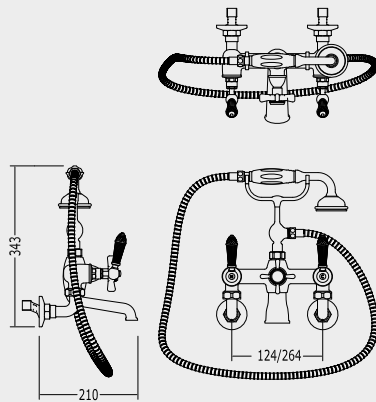

BLD70MCR P 36.0000

CROMO - CHROME - CHROM - CHROME - CROMO - XROM

BLD70MOT P 40.0000

ORO CHIARO - LIGHT GOLD - HELLGOLD - OR CLAIR
ORO CLARO - СВЕТЛОЕ ЗОЛОТО

BLD70MNK P 40.0000

NICKEL LUCIDO - POLISHED NICKEL - POLIERNICKEL
NICKEL POLI - NIQUEL LUCIDO - НИКЕЛЬ БЛЕСТЯЩИЙ

GRUPPO VASCA A MURO CON DOCCETTA E FLESSIBILE

BATH SHOWER MIXER - WALL MOUNTED WITH HOSE AND HANDSET
WANDDUSCHSATZ MIT HANDBRAUSE UND DUSCHSCHLAUCH
ROBINETTERIE POUR BAIGNOIRE MURAL AVEC DOUCHETTE ET FLEXIBLE
GRUPO GRIFONES BAÑERA PARA MONTAJE A PARED CON TELEDUCHA Y FLEXIBLE
КОМПЛЕКТ ДЛЯ ВАННЫ НАСТЕННЫЙ С ЛЕЙКОЙ И ШЛАНГОМ