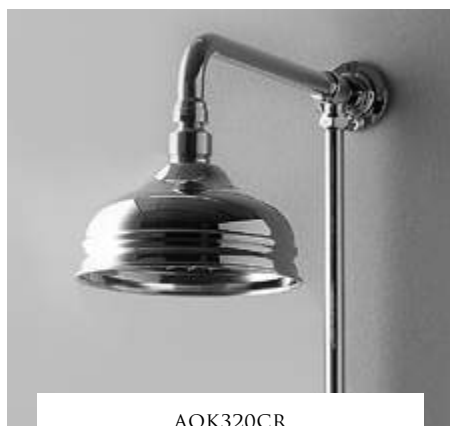

CABEZA DUCHA (15 CM) CON TUBO EXTERIOR PARA MARD72

ДУШЕВАЯ ГОЛОВКА (15 CM) С НАРУЖНОЙ ТРУБОЙ ДЛЯ MARD72

AQK320CR

AQK320CR P 8.9675

CROMO - CHROME - CHROM - CHROME - CROMO - ХРОМ

AQK320 P 12.8445

ORO CHIARO - LIGHT GOLD - HELLGOLD - OR CLAIR
ORO CLARO - СВЕТЛОЕ ЗОЛОТО