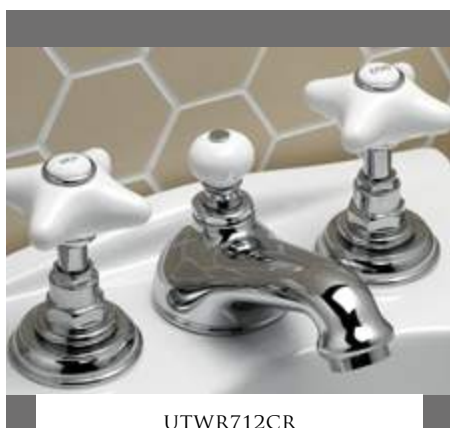

БЛОК ДЛЯ РАКОВИНЫ С 3 ОТВЕРСТИЯМИ, ДОННЫЙ КЛАПАН

UTWR712CR

UTWR712CR P 14.6550

CROMO - CHROME - CHROM - CHROME - CROMO - ХРОМ

UTWR712 P 20.1335

ORO CHIARO - LIGHT GOLD - HELLGOLD - OR CLAIR
ORO CLARO - СВЕТЛОЕ ЗОЛОТО