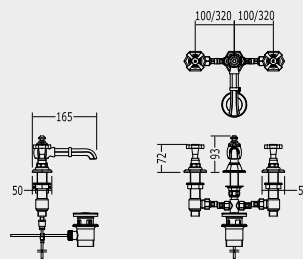

ADJBCS15CR P 33.0000

CROMO - CHROME - CHROM - CHROME - CROMO - ХРОМ

ADJBCS15 P 46.7500

ORO CHIARO - LIGHT GOLD - HELLGOLD - OR CLAIR
ORO CLARO - СВЕТЛОЕ ЗОЛОТО

ADJBCS15NK P 38.3500

NICKEL LUCIDO - POLISHED NICKEL - POLIERNICKEL
NICKEL POLI - НИКЕЛ ЛУЦИДО - НИКЕЛ БЛЕСТЯЩИЙ

BATTERIA LAVABO 3 FORI CON SALTARELLO

3 HOLE BASIN SET WITH POP-UP WASTE

DREILOCH WASCHTISCHSATZ MIT ZUGKNOPFGARNITUR

ROBINETTERIE POUR LAVABO 3 TROUS AVEC TIRETTE

GRUPO GRIFONES LAVABO 3 HUECOS CON DESAGUE

БЛОК ДЛЯ РАКОВИНЫ С 3 ОТВЕРСТИЯМИ, ДОННЫЙ КЛАПАН