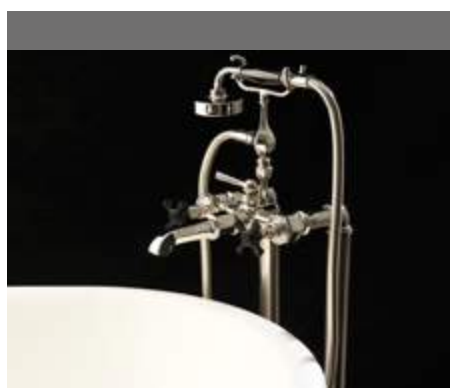

P 52.0000

GRUPPO VASCA A MURO

BATH MIXER, WALL MOUNTED

WANNENMISCHER WANDMONTAGE

ROBINETTERIE MURALE POUR BAIGNOIRE

GRUPO GRIFONES BAÑERA PARA MONTAJE A PARED

СМЕСИТЕЛЬ ДЛЯ ВАННЫ, НАСТЕННЫЙ

ADNJ55NK