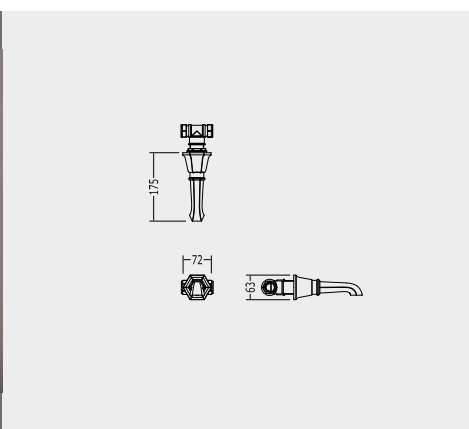

НОЖКИ НАПОЛЬНЫЕ ДЛЯ МОНТАЖА КОМПЛЕКТА ДЛЯ ВАННЫ ADNJ34

ADNJ12247NK

**ADNJ12047CR**

CROMO - CHROME - CHROM - CHROME - CROMO - ХРОМ

P 15.5400

ADNJ12147ORO CHIARO - LIGHT GOLD - HELLGOLD - OR CLAIR
ORO CLARO - СВЕТЛОЕ ЗОЛОТО