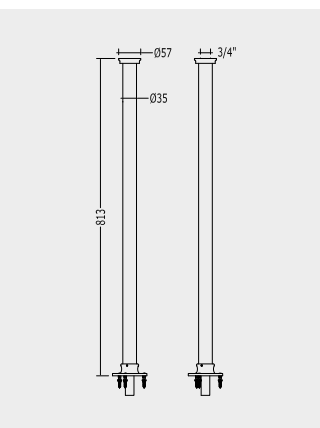

MARFRGTCTCR P 16.2120

CROMO - CHROME - CHROM - CHROME - CROMO - ХРОМ

MARFRGT P 18.2025

ORO CHIARO - LIGHT GOLD - HELLGOLD - OR CLAIR - ORO CLARO - СВЕТЛОЕ ЗОЛОТО

MARFRGTNKS P 18.2025

NICKEL LUCIDO - POLISHED NICKEL - POLIERNICKEL - NICKEL POLI - НИКЕЛ ЛУЦИДО
НИКЕЛЬ БЛЕСТЯЩИЙ

GAMBE A TERRA PER MONTAGGIO GRUPPO VASCA MARF40B

FREE STANDING LEGS FOR BATH AND SHOWER MIXER MARF40B
BODENBEINE FÜR BADEWANNENSATZ MARF40B
JAMBES À TERRE POUR MONTAGE ROBINETTERIE MARF40B
COLUMNNA GRIFERIA PARA MONTAJE GRUPO BAÑERA MARF40B
НОЖКИ НАПОЛЬНЫЕ ДЛЯ МОНТАЖА КОМПЛЕКТА ДЛЯ ВАННЫ MARF40B