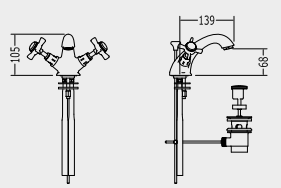

BATTERIA LAVABO MONOFORO CON SALTARELLO
 1 HOLE BASIN SET WITH POP-UP WASTE
 EINLOCH WASHTISCHSATZ MIT ZUGKNOPFGARNITUR
 ROBINETTERIE POUR LAVABO MONOTROU AVEC TIRETTE
 GRUPO GRIFONES LAVABO 1 HUECO CON DESAGUE
 БЛОК ДЛЯ РАКОВИНЫ С 1 ОТВЕРСТИЕМ, ДОННЫЙ КЛАПАН