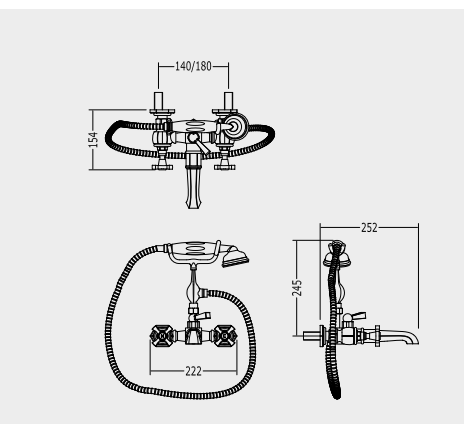

ADJBCS34CR P 70.0000
CROMO - CHROME - CHROM - CHROME - CROMO - ХРОМ

ADJBCS34 P 95.0000
ORO CHIARO - LIGHT GOLD - HELLGOLD - OR CLAIR
ORO CLARO - СВЕТЛОЕ ЗОЛОТО

ADJBCS34NK P 78.0000
NICKEL LUCIDO - POLISHED NICKEL - POLIERNICKEL
NICKEL POLI - NIQUEL LUCIDO - НИКЕЛЬ БЛЕСТЯЩИЙ

GRUPPO VASCA A MURO CON DOCCETTA E FLESSIBILE

BATH SHOWER MIXER - WALL MOUNTED WITH HOSE AND HANDSET
WANDDUSCHSATZ MIT HANDBRAUSE UND DUSCHSCHLAUCH
ROBINETTERIE POUR BAIGNOIRE MURALE AVEC DOUCHETTE ET FLEXIBLE
GRUPO GRIFONES BAÑERA PARA MONTAJE A PARED CON TELEDUCHA Y FLEXIBLE
КОМПЛЕКТ ДЛЯ ВАННЫ НАСТЕННЫЙ С ЛЕЙКОЙ И ШЛАНГОМ