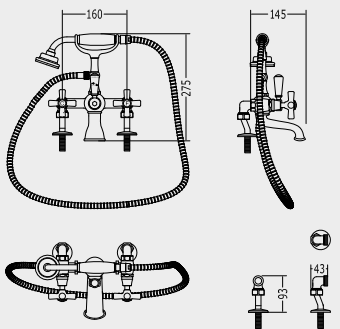

UTCI133PCR P 16.9620

CROMO - CHROME - CHROM - CHROME - CROMO - ХРОМ

UTCI133P P 24.2800

ORO CHIARO - LIGHT GOLD - HELLGOLD - OR CLAIR
ORO CLARO - СВЕТЛОЕ ЗОЛОТО

UTCI133PNK P 24.2800

NICKEL LUCIDO - POLISHED NICKEL - POLIERNICKEL
NICKEL POLI - НИКЕЛ ЛУЦИДО - НИКЕЛ БЛЕСТЯЩИЙ

GRUPPO VASCA PER MONTAGGIO BORDOVASCA CON DOCCETTA E FLESSIBILE

BATH AND SHOWER MIXER - DECK MOUNTED WITH HOSE AND HANDSET
BADEWANNENSATZ ZUR MONTAGE AUF BADEWANNENRAND MIT HANDBRAUSE UND DUSCHSCHLAUCH
ROBINETTERIE POUR BAIGNOIRE POUR MONTAGE AU BORD DU BASSIN AVEC DOUCHETTE ET FLEXIBLE
GRUPO GRIFONES BAÑERA PARA MONTAJE SOBRE BAÑERA CON TELEDUCHA Y FLEXIBLE
КОМПЛЕКТ ДЛЯ ВАННЫ, УСТАНОВЛИВАЕМЫЙ НА БОРТ, С ЛЕЙКОЙ И ШЛАНГОМ