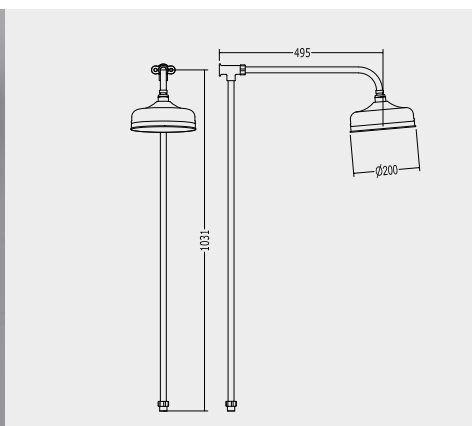

MARK3182CR P 17.4375
CROMO - CHROME - CHROM - CHROME - CROMO - ХРОМ

MARK3182 P 21.7940
ORO CHIARO - LIGHT GOLD - HELLGOLD - OR CLAIR
ORO CLARO - СВЕТЛОЕ ЗОЛОТО

MARK3182NKS P 21.7940
NICHEL LUCIDO - POLISHED NICKEL - POLIERNICKEL
NICHEL POLI - NIQUEL LUCIDO - НИКЕЛЬ БЛЕСТЯЩИЙ

SOFFIONE DOCCIA (CM 20) C/TUBO ESTERNO PER MARM74 - MARK618

EXTERNAL FIXED TUBE AND SHOWER ROSE (20 CM) FOR MARM74 - MARK618

FESTER BRAUSEKOPF MIT AUSSENROHR (20 CM) FÜR MARM74 - MARK618

POMME DE DOUCHE (20 CM) AVEC TUBE EXTERNE POUR MARM74 - MARK618

CABEZA DUCHA (20 CM) CON TUBO EXTERIOR PARA MARM74 - MARK618

ДУШЕВАЯ ГОЛОВКА (20 CM) С НАРУЖНОЙ ТРУБОЙ ДЛЯ MARM74 - MARK618