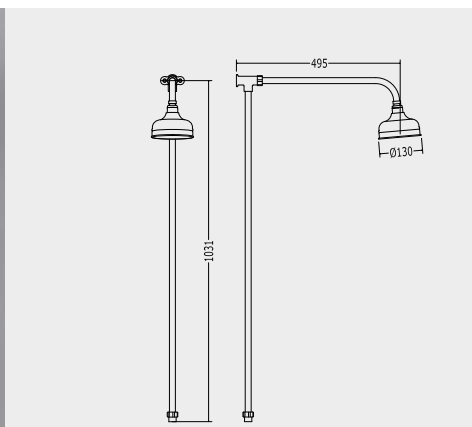

MARK318CR

CROMO - CHROME - CHROM - CHROME - CROMO - ХРОМ

P 14.0395

MARK318

ORO CHIARO - LIGHT GOLD - HELLGOLD - OR CLAIR
ORO CLARO - СВЕТЛОЕ ЗОЛОТО

P 17.5155

MARK318NK

NICKEL LUCIDO - POLISHED NICKEL - POLIERNICKEL
NICKEL POLI - NIQUEL LUCIDO - НИКЕЛЬ БЛЕСТЯЩИЙ

P 17.5155

SOFFIONE DOCCIA (CM 13) C/TUBO ESTERNO PER MARM74BD - MARK618BD

EXTERNAL FIXED TUBE AND SHOWER ROSE (13 CM) FOR MARM74BD - MARK618BD

FESTER BRAUSEKOPF MIT AUSSENROHR (13 CM) FÜR MARM74BD - MARK618BD

POMME DE DOUCHE (13 CM) AVEC TUBE EXTERNE POUR MARM74BD - MARK618BD

CABEZA DUCHA (13 CM) CON TUBO EXTERIOR PARA MARM74BD - MARK618BD

ДУШЕВАЯ ГОЛОВКА (13 CM) С НАРУЖНОЙ ТРУБОЙ ДЛЯ MARM74BD - MARK618BD