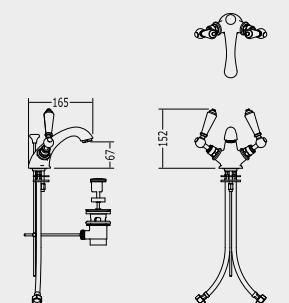

MARF54CR P 8.9285

CROMO - CHROME - CHROM - CHROME - CROMO - ХРОМ

MARF54 P 12.8265

ORO CHIARO - LIGHT GOLD - HELLGOLD - OR CLAIR
ORO CLARO - СВЕТЛОЕ ЗОЛОТО

MARF54NKS P 12.8265

NICKEL LUCIDO - POLISHED NICKEL - POLIERNICKEL
NICKEL POLI - НИКЕЛ ЛУЦИДО - НИКЕЛ БЛЕСТЯЩИЙ

BATTERIA LAVABO MONOFORO CON SALTARELLO

1 HOLE BASIN SET WITH POP-UP WASTE

EINLOCH WASCHTISCHSATZ MIT ZUGKNOPFGARNITUR

ROBINETTERIE POUR LAVABO MONOTROU AVEC TIRETTE

GRUPO GRIFONES LAVABO 1 HUECO CON DESAGUE

БЛОК ДЛЯ РАКОВИНЫ С 1 ОТВЕРСТИЕМ, ДОННЫЙ КЛАПАН