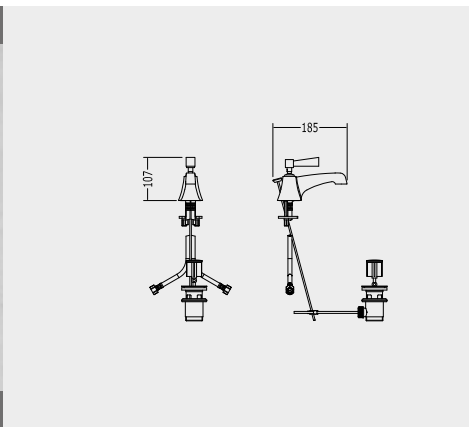

2VPTIME210CRNE P 10.3360
CROMO - CHROME - CHROM - CHROME - CROMO - ХРОМ

2VPTIME210OTNE P 16.6425
ORO CHIARO - LIGHT GOLD - HELLGOLD - OR CLAIR
ORO CLARO - СВЕТЛОЕ ЗОЛОТО

2VPTIME210NKNE P 16.6425
NICKEL LUCIDO - POLISHED NICKEL - POLIERNICKEL
NICKEL POLI - NIQUEL LUCIDO - НИКЕЛЬ БЛЕСТЯЩИЙ

2VPTIME210NKSANE P 14.7525
NICKEL SATINATO - SATIN NICKEL - SATINNICKEL - NICKEL DE SATIN
NIQUEL DEL SATÉN - НИКЕЛЬ САТИНИРОВАННЫЙ

BATTERIA LAVABO MONOFORO CON SALTARELLO - LEVE IN CRISTALLO NERO

1 HOLE BASIN SET WITH POP-UP WASTE, HANDLES IN BLACK CRYSTAL
EINLOCH WASCHTISCHSATZ MIT ZUGKNOPFGARNITUR, GRIFFE AUS SCHWARZEM KRISTALL
ROBINETTERIE POUR LAVABO MONOTROU AVEC TIRETTE, POIGNÉES EN CRISTAL NOIR
GRUPO GRIFONES LAVABO 1 HUECO CON DESAGUE, MANETAS EN CRISTAL NEGRO
БЛОК ДЛЯ РАКОВИНЫ С 1 ОТВЕРСТИЕМ, ДОННЫЙ КЛАПАН - РЫЧАГИ ИЗ ЧЕРНОГО ХРУСТАЛЬ