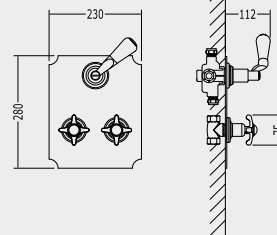

DE348MAYCR P 30.1260

CROMO - CHROME - CHROM - CHROME - CROMO - XROM

DE348MAY P 32.6065

ORO CHIARO - LIGHT GOLD - HELLGOLD - OR CLAIR
ORO CLARO - СВЕТЛОЕ ЗОЛОТО

DE348MAYNK P 32.6065

NICKEL LUCIDO - POLISHED NICKEL - POLIERNICKEL
NICKEL POLI - NIQUEL LUCIDO - НИКЕЛЬ БЛЕСТЯЩИЙ

GRUPPO DOCCIA DA PARETE CON DEVIATORE

(DA ABBINARE CON BOCCA EROGAZIONE AD11047 O SIMILI E SOFFIONE DOCCIA AQ5120-AQ5910 O SIMILI)

SHOWER SET, WALL MOUNTED WITH DIVERTER

(TO BE COMBINED WITH SPOUT AD11047 OR SIMILAR AND SHOWER ROSE AND ARM AQ5120-AQ5910 OR SIMILAR)

WANDMONTIERTES DUSCHSET MIT ABLEITER

(ZU KOMBINIEREN MIT DER VERTEILERDÜSE AD11047 ODER ENTSPRECHENDER VERTEILERDÜSE UND DER BRAUSE AQ5120-AQ5910 ODER ENTSPRECHENDER BRAUSE)

GROUPE DOUCHE MURAL AVEC DÉVIATEUR

(À ASSOCIER AU ROBINET AD11047 OU SIMILAIRE ET À LA POMME DE DOUCHE AQ5120-AQ5910 OU SIMILAIRE)

SET DE DUCHA DE PARED CON DESVIADOR

(A COMBINAR CON BOCA DE SUMINISTRO AD11047 O SIMILAR Y BRAZO DE DUCHA AQ5120-AQ5910 O SIMILAR)

СМЕСИТЕЛЬ ДЛЯ ДУША НАСТЕННЫЙ С РАСПРЕДЕЛИТЕЛЕМ

(ПОДХОДИТ К ИЗЛИВУ AD11047 И ДУШЕВЫМ ГОЛОВКАМ AQ5120-AQ5910)