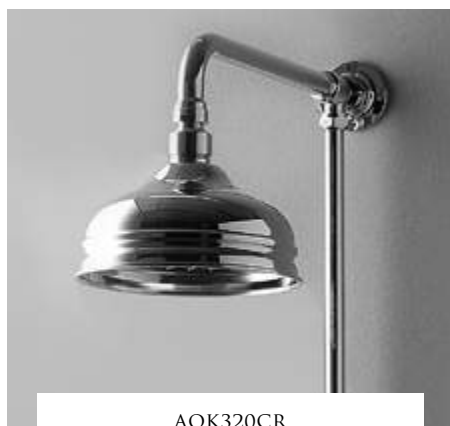

CABEZA DUCHA (15 CM) CON TUBO EXTERIOR PARA HUF84

ДУШЕВАЯ ГОЛОВКА (15 CM) С НАРУЖНОЙ ТРУБОЙ ДЛЯ HUF84

AQQ320CR

**AQQ320CR**

CROMO - CHROME - CHROM - CHROME - CROMO - ХРОМ

P 8.9675

AQQ320ORO CHIARO - LIGHT GOLD - HELLGOLD - OR CLAIR
ORO CLARO - СВЕТЛОЕ ЗОЛОТО