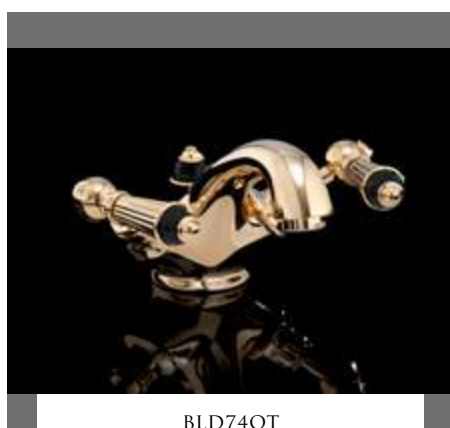

BLD76CR P 20.0000

CROMO - CHROME - CHROM - CHROME - CROMO - ХРОМ

BLD76OT P 24.0000

ORO CHIARO - LIGHT GOLD - HELLGOLD - OR CLAIR
ORO CLARO - СВЕТЛОЕ ЗОЛОТО

BLD76NK P 24.0000

NICKEL LUCIDO - POLISHED NICKEL - POLIERNICKEL
NICKEL POLI - НИКЕЛ ЛУЦИДО - НИКЕЛ БЛЕСТЯЩИЙ

BATTERIA LAVABO 3 FORI CON SALTARELLO

3 HOLE BASIN SET WITH POP-UP WASTE

DREILOCH WASCHTISCHSATZ MIT ZUGKNOPFGARNITUR

ROBINETTERIE POUR LAVABO 3 TROUS AVEC TIRETTE

GRUPO GRIFONES LAVABO 3 HUECOS CON DESAGUE

БЛОК ДЛЯ РАКОВИНЫ С 3 ОТВЕРСТИЯМИ, ДОННЫЙ КЛАПАН

BLD75CR P 20.0000

CROMO - CHROME - CHROM - CHROME - CROMO - ХРОМ

BLD75OT P 24.0000

ORO CHIARO - LIGHT GOLD - HELLGOLD - OR CLAIR
ORO CLARO - СВЕТЛОЕ ЗОЛОТО

BLD75NK P 24.0000

NICKEL LUCIDO - POLISHED NICKEL - POLIERNICKEL
NICKEL POLI - НИКЕЛ ЛУЦИДО - НИКЕЛ БЛЕСТЯЩИЙ

BATTERIA BIDET 3 FORI CON SALTARELLO

3 HOLE BIDET SET WITH POP-UP WASTE

DREILOCH BIDETSATZ MIT ZUGKNOPFGARNITUR

ROBINETTERIE POUR BIDET 3 TROUS AVEC TIRETTE

GRUPO GRIFONES BIDÉ 3 HUECOS CON DESAGUE

БЛОК ДЛЯ БИДЕ С 3 ОТВЕРСТИЯМИ, ДОННЫЙ КЛАПАН

BLD74OT

BLD74CR P 17.0000

CROMO - CHROME - CHROM - CHROME - CROMO - ХРОМ

BLD74OT P 22.0000

ORO CHIARO - LIGHT GOLD - HELLGOLD - OR CLAIR
ORO CLARO - СВЕТЛОЕ ЗОЛОТО

BLD74NK P 22.0000

NICKEL LUCIDO - POLISHED NICKEL - POLIERNICKEL
NICKEL POLI - НИКЕЛ ЛУЦИДО - НИКЕЛ БЛЕСТЯЩИЙ

BATTERIA LAVABO MONOFORO CON SALTARELLO

1 HOLE BASIN SET WITH POP-UP WASTE

EINLOCH WASCHTISCHSATZ MIT ZUGKNOPFGARNITUR

ROBINETTERIE POUR LAVABO MONOTROU AVEC TIRETTE

GRUPO GRIFONES LAVABO 1 HUECO CON DESAGUE

БЛОК ДЛЯ РАКОВИНЫ С 1 ОТВЕРСТИЕМ, ДОННЫЙ КЛАПАН

BLD73CR P 17.0000

CROMO - CHROME - CHROM - CHROME - CROMO - ХРОМ

BLD73OT P 22.0000

ORO CHIARO - LIGHT GOLD - HELLGOLD - OR CLAIR
ORO CLARO - СВЕТЛОЕ ЗОЛОТО

BLD73NK P 22.0000