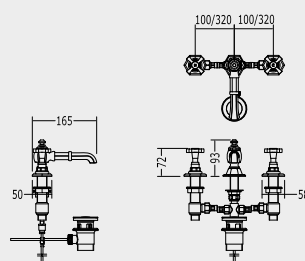

ADNJ15CR P 32.0250

CROMO - CHROME - CHROM - CHROME - CROMO - ХРОМ

ADNJ15 P 45.4915

ORO CHIARO - LIGHT GOLD - HELLGOLD - OR CLAIR
ORO CLARO - СВЕТЛОЕ ЗОЛОТО

ADNJ15NK P 37.1440

NICKEL LUCIDO - POLISHED NICKEL - POLIERNICKEL
NICKEL POLI - НИКЕЛ ЛУЦИДО - НИКЕЛ БЛЕСТЯЩИЙ

BATTERIA LAVABO 3 FORI CON SALTARELLO

3 HOLE BASIN SET WITH POP-UP WASTE

DREILOCH WASCHTISCHSATZ MIT ZUGKNOPFGARNITUR

ROBINETTERIE POUR LAVABO 3 TROUS AVEC TIRETTE

GRUPO GRIFONES LAVABO 3 HUECOS CON DESAGUE

БЛОК ДЛЯ РАКОВИНЫ С 3 ОТВЕРСТИЯМИ, ДОННЫЙ КЛАПАН