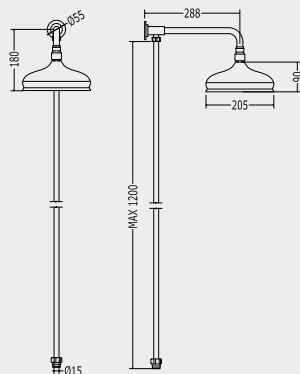

AQQ320CR

CROMO - CHROME - CHROM - CHROME - CROMO - ХРОМ

P 8.9675

AQQ320

ORO CHIARO - LIGHT GOLD - HELLGOLD - OR CLAIR
ORO CLARO - СВЕТЛОЕ ЗОЛОТО

P 12.8445

AQQ320NK

NICHEL LUCIDO - POLISHED NICKEL - POLIERNICKEL
NICHEL POLI - NIQUEL LUCIDO - НИКЕЛЬ БЛЕСТЯЩИЙ

P 12.8445

SOFFIONE DOCCIA (CM 20) C/TUBO ESTERNO PER MARF22M

EXTERNAL FIXED TUBE AND SHOWER ROSE (20 CM) FOR MARF22M

FESTER BRAUSEKOPF MIT AUSSENROHR (20 CM) FÜR MARF22M

POMME DE DOUCHE (20 CM) AVEC TUBE EXTERNE POUR MARF22M

CABEZA DUCHA (20 CM) CON TUBO EXTERIOR PARA MARF22M

ДУШЕВАЯ ГОЛОВКА (20 CM) С НАРУЖНОЙ ТРУБОЙ ДЛЯ MARF22M