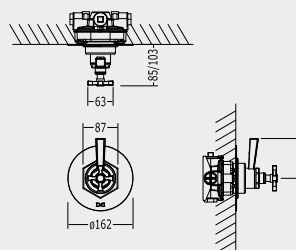

ADJBL1060CR P 61.0000

CROMO - CHROME - CHROM - CHROME - CROMO - ХРОМ

ADJBL1060 P 73.0000

ORO CHIARO - LIGHT GOLD - HELLGOLD - OR CLAIR
ORO CLARO - СВЕТЛОЕ ЗОЛОТО

ADJBL1060NK P 65.0000

NICKEL LUCIDO - POLISHED NICKEL - POLIERNICKEL
NICKEL POLI - NIQUEL LUCIDO - НИКЕЛЬ БЛЕСТЯЩИЙ

MISCELATORE TERMOSTATICO "DUAL CONTROL" PER DOCCIA

DUAL CONTROL THERMOSTATIC MIXER FOR SHOWER
THERMOSTATISCHE MISCHBATTERIE "DUAL CONTROL" FÜR DIE DUSCHE
MITGEUR THERMOSTATIQUE « DUAL CONTROL » POUR DOUCHE
MEZCLADOR TERMOSTÁTICO "DUAL CONTROL" PARA DUCHA
ТЕРМОСТАТИЧЕСКИЙ СМЕСИТЕЛЬ "DUAL CONTROL" ДЛЯ ДУША