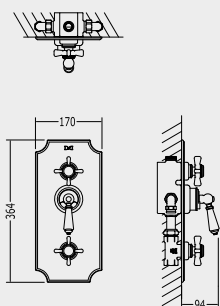

MARF79CR P 23.1000

CROMO - CHROME - CHROM - CHROME - CROMO - ХРОМ

MARF79OT P 29.0000

ORO CHIARO - LIGHT GOLD - HELLGOLD - OR CLAIR
ORO CLARO - СВЕТЛОЕ ЗОЛОТО

MARF79NK P 29.0000

NICKEL LUCIDO - POLISHED NICKEL - POLIERNICKEL
NICKEL POLI - NIQUEL LUCIDO - НИКЕЛЬ БЛЕСТЯЩИЙ

TERMOSTATICO A 2 VIE

THERMOSTATIC MIXER WITH TWO WAY DIVERTER

THERMOSTATISCHE MISCHBATTERIE MIT ZWEI-WEGE-UMLEITER

MITIGEUR THERMOSTATIQUE AVEC SÉLECTEUR À DEUX VOIES

MEZGLADORA TERMOSTÁTICA CON DESVIADOR DE DOS VIAS

СМЕСИТЕЛЬ ТЕРМОСТАТИЧЕСКИЙ С ПЕРЕКЛЮЧАТЕЛЕМ НА 2 ВЫХОДА