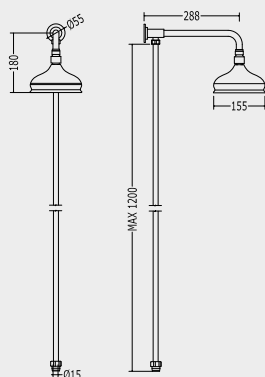

AQQ3CR

CROMO - CHROME - CHROM - CHROME - CROMO - ХРОМ

P 7.7885

AQQ3

ORO CHIARO - LIGHT GOLD - HELLGOLD - OR CLAIR
ORO CLARO - СВЕТЛОЕ ЗОЛОТО

P 11.3620

AQQ3NK

NICHEL LUCIDO - POLISHED NICKEL - POLIERNICKEL
NICHEL POLI - NIQUEL LUCIDO - НИКЕЛЬ БЛЕСТЯЩИЙ

P 11.3620

SOFFIONE DOCCIA (CM 15) C/TUBO ESTERNO PER MARF22M

EXTERNAL FIXED TUBE AND SHOWER ROSE (15 CM) FOR MARF22M

FESTER BRAUSEKOPF MIT AUSSENROHR (15 CM) FÜR MARF22M

POMME DE DOUCHE (15 CM) AVEC TUBE EXTERNE POUR MARF22M

CABEZA DUCHA (15 CM) CON TUBO EXTERIOR PARA MARF22M

ДУШЕВАЯ ГОЛОВКА (15 CM) С НАРУЖНОЙ ТРУБОЙ ДЛЯ MARF22M