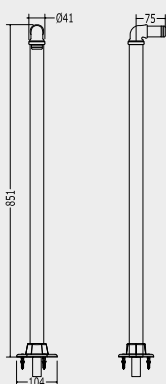

ADNJ55CR

CROMO - CHROME - CHROM - CHROME - CROMO - ХРОМ

P 19.2500

ADNJ55

ORO CHIARO - LIGHT GOLD - HELLGOLD - OR CLAIR - ORO CLARO - СВЕТЛОЕ ЗОЛОТО

P 22.0000

ADNJ55NK

NICKEL LUCIDO - POLISHED NICKEL - POLIERNICKEL - NICKEL POLI - NIQUEL LUCIDO
НИКЕЛЬ БЛЕСТЯЩИЙ

P 20.6250

GAMBE A TERRA PER MONTAGGIO GRUPPO VASCA ADJBL34

FREE STANDING LEGS FOR BATH AND SHOWER MIXER ADJBL34

BODENBEINE FÜR BADEWANNENSATZ ADJBL34

JAMBES À TERRE POUR MONTAGE ROBINETTERIE ADJBL34

COLUMNNA GRIFERIA PARA MONTAJE GRUPO BAÑERA ADJBL34

НОЖКИ НАПОЛЬНЫЕ ДЛЯ МОНТАЖА КОМПЛЕКТА ДЛЯ ВАННЫ ADJBL34