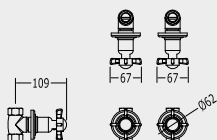

RUBINETTO D'ARRESTO

CUT-OFF TAP, WALL MOUNTED

ABSPERRHAHN

ROBINET D'ARRÊT ENCASTRABLES

LLAVE DE PASO

КРАН ЗАПОРНЫЙ

ADA70CCR - COLD

CROMO - CHROME - CHROM - CHROME - CROMO - ХРОМ

P 6.6435

ADA70HCR - HOT

CROMO - CHROME - CHROM - CHROME - CROMO - ХРОМ

P 6.6435

ADA70COT - COLD

ORO CHIARO - LIGHT GOLD - HELLGOLD - OR CLAIR

ORO CLARO - СВЕТЛОЕ ЗОЛОТО

P 6.9600

ADA70HOT - HOT

ORO CHIARO - LIGHT GOLD - HELLGOLD - OR CLAIR

ORO CLARO - СВЕТЛОЕ ЗОЛОТО

P 6.9600

ADA70CNK - COLD

NICKEL LUCIDO - POLISHED NICKEL - POLIERNICKEL

NICKEL POLI - НИКЕЛ ЛУЦИДО - НИКЕЛЬ БЛЕСТЯЩИЙ

P 6.9600

ADA70HNK - HOT

NICKEL LUCIDO - POLISHED NICKEL - POLIERNICKEL

NICKEL POLI - НИКЕЛ ЛУЦИДО - НИКЕЛЬ БЛЕСТЯЩИЙ

P 6.9600