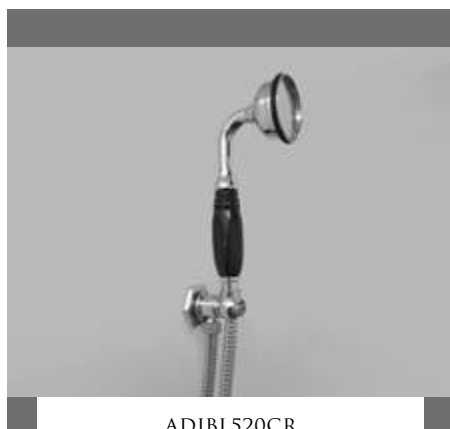

ADJBL520CR

CROMO - CHROME - CHROM - CHROME - CROMO - ХРОМ

P 5.4000

ADJBL520

ORO CHIARO - LIGHT GOLD - HELLGOLD - OR CLAIR
ORO CLARO - СВЕТЛОЕ ЗОЛОТО

P 8.1000

ADJBL520NK

NICKEL LUCIDO - POLISHED NICKEL - POLIERNICKEL
NICKEL POLI - НИКЕЛ ЛУЦИДО - НИКЕЛ БЛЕСТЯЩИЙ

P 6.9750

DOCCETTA FLESSIBILE CON GANCIO A PARETE E PRESA ACQUA

SHOWER SET: LONG HOSE, HANDSET, WALL BRACKET AND WATER INTAKE

DUSCHSATZ: DUSCHSCHLAUCH, HANDBRAUSE, MAUERHAKEN UND WASSERKUPPLUNG

DOUCHETTE FLEXIBLE AVEC CROCHET MURAL ET PRISE D'EAU

TELEDUCHA FLEXIBLE CON GANCHO A PARED Y CONEXIÓN

ЛЕЙКА ГИБКАЯ С КРЮЧКОМ НАСТЕННЫМ И ВПУСКОМ

ADJBL520CR