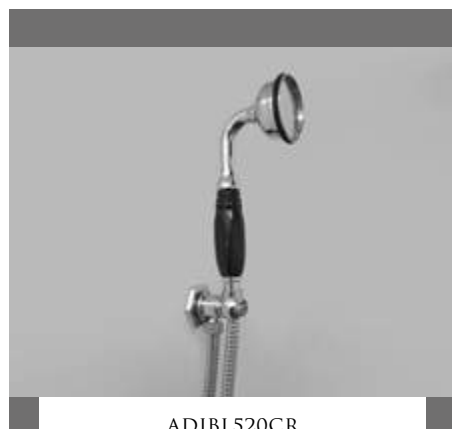

ADJBL520CR