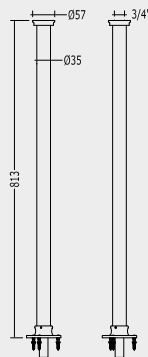

MARFRGT P 16.2120

CROMO - CHROME - CHROM - CHROME - CROMO - ХРОМ

MARFRGT P 18.2025

ORO CHIARO - LIGHT GOLD - HELLGOLD - OR CLAIR - ORO CLARO - СВЕТЛОЕ ЗОЛОТО

MARFRGTNKS P 18.2025

NICKEL LUCIDO - POLISHED NICKEL - POLIERNICKEL - NICKEL POLI - НИКЕЛ ЛУЦИДО
НИКЕЛ БЛЕСТЯЩИЙ

GAMBE A TERRA PER MONTAGGIO GRUPPO VASCA UTCI133P

FREE STANDING LEGS FOR BATH AND SHOWER MIXER UTCI133P
BODENBEINE FÜR BADEWANNENSATZ UTCI133P
JAMBES À TERRE POUR MONTAGE ROBINETTERIE UTCI133P
COLUMNA GRIFERIA PARA MONTAJE GRUPO BAÑERA UTCI133P
НОЖКИ НАПОЛЬНЫЕ ДЛЯ МОНТАЖА КОМПЛЕКТА ДЛЯ ВАННЫ UTCI133P