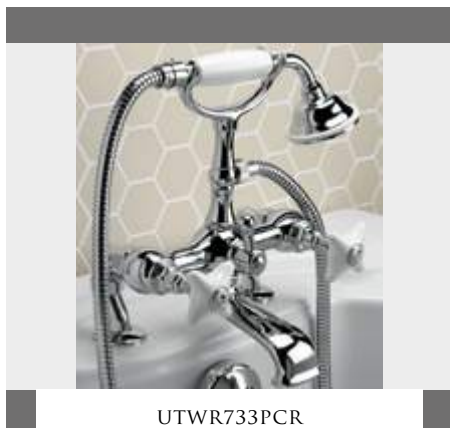

UTWR733CR

UTWR733PCR