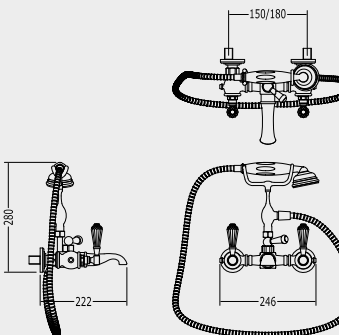

ADAPL34CR P 56.7500

CROMO - CHROME - CHROM - CHROME - CROMO - ХРОМ

ADAPL34 P 68.2000

ORO CHIARO - LIGHT GOLD - HELLGOLD - OR CLAIR
ORO CLARO - СВЕТЛОЕ ЗОЛОТО

ADAPL34NK P 62.5000

NICKEL LUCIDO - POLISHED NICKEL - POLIERNICKEL
NICKEL POLI - NIQUEL LUCIDO - НИКЕЛЬ БЛЕСТЯЩИЙ

GRUPPO VASCA A MURO CON DOCCETTA E FLESSIBILE

BATH SHOWER MIXER - WALL MOUNTED WITH HOSE AND HANDSET

WANDDUSCHSATZ MIT HANDBRAUSE UND DUSCHSCHLAUCH

ROBINETTERIE POUR BAIGNOIRE MURAL AVEC DOUCHETTE ET FLEXIBLE

GRUPO GRIFONES BAÑERA PARA MONTAJE A PARED CON TELEDUCHA Y FLEXIBLE

КОМПЛЕКТ ДЛЯ ВАННЫ НАСТЕННЫЙ С ЛЕЙКОЙ И ШЛАНГОМ