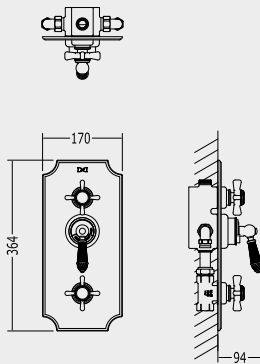

BLD79CR P 36.0000
CROMO - CHROME - CHROM - CHROME - CROMO - ХРОМ

BLD79OT P 44.5000
ORO CHIARO - LIGHT GOLD - HELLGOLD - OR CLAIR
ORO CLARO - СВЕТЛОЕ ЗОЛОТО

BLD79NK P 44.5000
NICKEL LUCIDO - POLISHED NICKEL - POLIERNICKEL
NICKEL POLI - NIQUEL LUCIDO - НИКЕЛЬ БЛЕСТЯЩИЙ

TERMOSTATICO A 2 VIE

*THERMOSTATIC MIXER WITH TWO WAY DIVERTER
THERMOSTATISCHE MISCHBATTERIE MIT ZWEI-WEGE-UMLEITER
MITIGEUR THERMOSTATIQUE AVEC SÉLECTEUR À DEUX VOIES
MEZCLADORA TERMOSTÁTICA CON DESVIADOR DE DOS VIAS
СМЕСИТЕЛЬ ТЕРМОСТАТИЧЕСКИЙ С ПЕРЕКЛЮЧАТЕЛЕМ НА 2 ВЫХОДА*