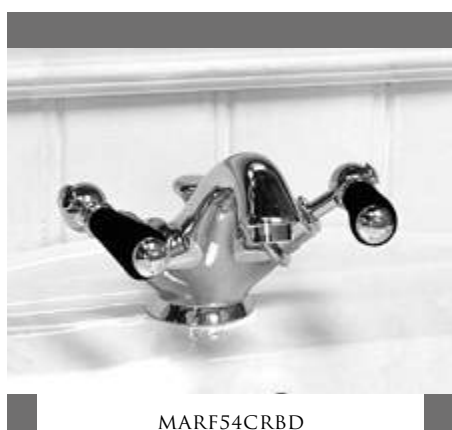

BATTERIA BIDET 3 FORI CON SALTARELLO

3 HOLE BIDET SET WITH POP-UP WASTE

DREILOCH BIDETSATZ MIT ZUGKNOPFGARNITUR

ROBINETTERIE POUR BIDET 3 TROUS AVEC TIRETTE

GRUPO GRIFONES BIDÉ 3 HUECOS CON DESAGUE

БЛОК ДЛЯ БИДЕ С 3 ОТВЕРСТИЯМИ, ДОННЫЙ КЛАПАН