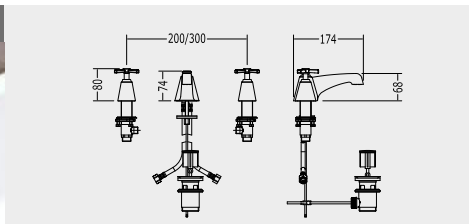

BATTERIA LAVABO 3 FORI CON SALTARELLO
3 HOLE BASIN SET WITH POP-UP WASTE
DREILOCH WASCHTISCHSATZ MIT ZUGKNOPFGARNITUR
ROBINETTERIE POUR LAVABO 3 TROUS AVEC TIRETTE
GRUPO GRIFONES LAVABO 3 HUECOS CON DESAGUE
БЛОК ДЛЯ РАКОВИНЫ С 3 ОТВЕРСТИЯМИ, ДОННЫЙ КЛАПАН

- **2TIME200CR** P 12.0975
  CROMO - CHROME - CHROM - CHROME - CROMO - ХРОМ
- **2TIME200OT** P 20.5800
  ORO CHIARO - LIGHT GOLD - HELLGOLD - OR CLAIR
  ORO CLARO - СВЕТЛОЕ ЗОЛОТО
- **2TIME200NKS** P 20.5800
  NICKEL LUCIDO - POLISHED NICKEL - POLIERNICKEL
  NICKEL POLI - NIQUEL LUCIDO - НИКЕЛЬ БЛЕСТЯЩИЙ
- **2TIME200NKSA** P 18.6900
  NICKEL SATINATO - SATIN NICKEL - SATINICKEL - NICKEL DE SATIN
  NIQUEL DEL SATÉN - НИКЕЛЬ САТИНИРОВАННЫЙ