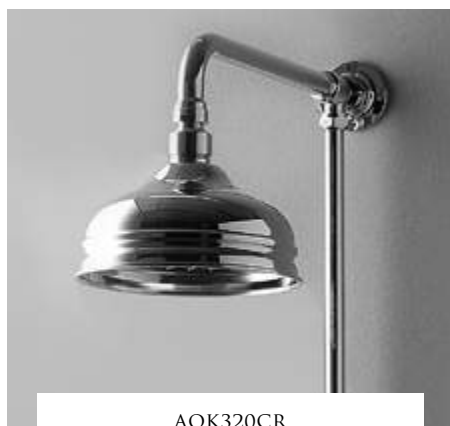

POMME DE DOUCHE (15 CM) AVEC TUBE EXTERNE POUR MARF22M-MARD72-HUF84

CABEZA DUCHA (15 CM) CON TUBO EXTERIOR PARA MARF22M-MARD72-HUF84

ДУШЕВАЯ ГОЛОВКА (15 CM) С НАРУЖНОЙ ТРУБОЙ ДЛЯ MARF22M-MARD72-HUF84

AQK320CR