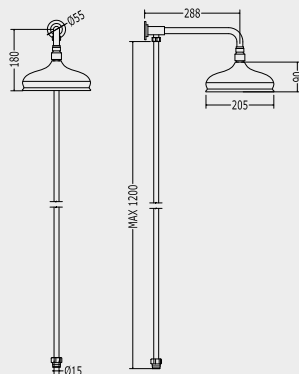

CABEZA DUCHA (15 CM) CON TUBO EXTERIOR PARA MARD72

ДУШЕВАЯ ГОЛОВКА (15 CM) С НАРУЖНОЙ ТРУБОЙ ДЛЯ MARD72

AQK320CR

AQK320CR P 8.9675

CROMO - CHROME - CHROM - CHROME - CROMO - ХРОМ

AQK320 P 12.8445

ORO CHIARO - LIGHT GOLD - HELLGOLD - OR CLAIR
ORO CLARO - СВЕТЛОЕ ЗОЛОТО