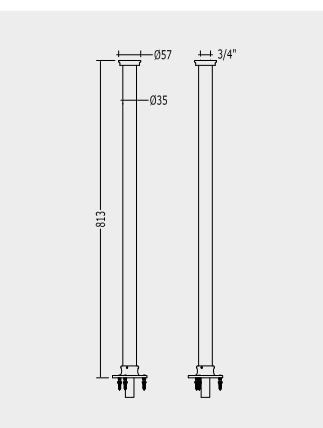

MARFRGTCTR P 16.2120

CROMO - CHROME - CHROM - CHROME - CROMO - ХРОМ

MARFRGT P 18.2025

ORO CHIARO - LIGHT GOLD - HELLGOLD - OR CLAIR - ORO CLARO - СВЕТЛОЕ ЗОЛОТО

MARFRGTNKS P 18.2025

NICKEL LUCIDO - POLISHED NICKEL - POLIERNICKEL - NICKEL POLI - NIQUEL LUCIDO
НИКЕЛЬ БЛЕСТЯЩИЙ

GAMBE A TERRA PER MONTAGGIO GRUPPO VASCA MARF40B

FREE STANDING LEGS FOR BATH AND SHOWER MIXER MARF40B
BODENBEINE FÜR BADEWANNENSATZ MARF40B
JAMBES À TERRE POUR MONTAGE ROBINETTERIE MARF40B
COLUMNA GRIFERIA PARA MONTAJE GRUPO BAÑERA MARF40B
НОЖКИ НАПОЛЬНЫЕ ДЛЯ МОНТАЖА КОМПЛЕКТА ДЛЯ ВАННЫ MARF40B