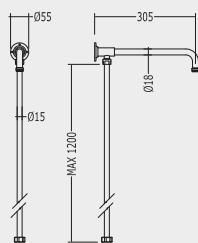

AQ5900/VCR

CROMO - CHROME - CHROM - CHROME - CROMO - ХРОМ

P 3.9960

AQ5900/VOT

ORO CHIARO - LIGHT GOLD - HELLGOLD - OR CLAIR
ORO CLARO - СВЕТЛОЕ ЗОЛОТО

P 5.9165

AQ5900/VNK

NICKEL LUCIDO - POLISHED NICKEL - POLIERNICKEL
NICKEL POLI - НИКЕЛ ЛУЦИДО - НИКЕЛЬ БЛЕСТЯЩИЙ

P 5.9165

BRACCIO DOCCIA c/ TUBO ESTERNO DOCCIA

SHOWER ARM WITH EXTERNAL SHOWER PIPE
DUSCHEARM MIT AUSSENROHR
BRAS DE DOUCHE AVEC TUBE EXTERNE DOUCHE
BRAZO DUCHA CON TUBO EXTERIOR DUCHA
КРОНШТЕЙН ДУШЕВЫЕ С НАРУЖНАЯ ТРУБА ДУША