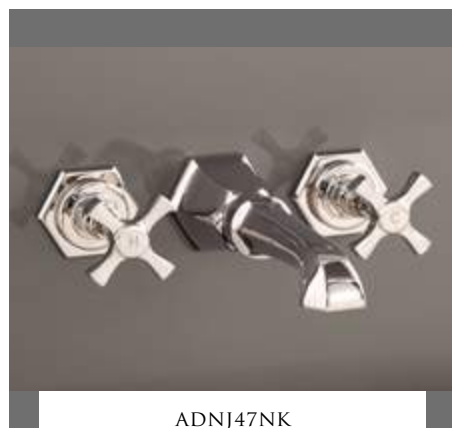

ADNJ1059CR

CROMO - CHROME - CHROM - CHROME - CROMO - ХРОМ

P 54.7250

ADNJ1059

ORO CHIARO - LIGHT GOLD - HELLGOLD - OR CLAIR
ORO CLARO - СВЕТЛОЕ ЗОЛОТО

P 71.5000

ADNJ1059NK

NICKEL LUCIDO - POLISHED NICKEL - POLIERNICKEL
NICKEL POLI - NIQUEL LUCIDO - НИКЕЛЬ БЛЕСТЯЩИЙ

P 61.6000

GRUPPO VASCA/DOCCIA DA PARETE CON DEVIATORE DUE VIE

BATH/SHOWER SET, WALL MOUNTED WITH TWO WAY DIVERTER

WANDARMATUR WANNEN/DUSCHE MIT ZWEI-WEGE-UMLEITER

ENSEMBLE BAIGNOIRE/DOUCHE ADOSSÉE AU MUR AVEC SÉLECTEUR À DEUX VOIES

GRUPO BAÑERA/PLATO DE DUCHA ADOSADA A LA PARED CON DESVIADOR DE DOS VÍAS

СМЕСИТЕЛЬ НА ВАННУ/ДУШ НАСТЕННЫЙ С ПЕРЕКЛЮЧАТЕЛЕМ НА 2 ВЫХОДА

ADNJ47NK

ADNJ47CR

CROMO - CHROME - CHROM - CHROME - CROMO - ХРОМ

P 44.4125

ADNJ47

ORO CHIARO - LIGHT GOLD - HELLGOLD - OR CLAIR
ORO CLARO - СВЕТЛОЕ ЗОЛОТО

P 58.8500

ADNJ47NK

NICKEL LUCIDO - POLISHED NICKEL - POLIERNICKEL
NICKEL POLI - NIQUEL LUCIDO - НИКЕЛЬ БЛЕСТЯЩИЙ

P 50.8750

GRUPPO VASCA A MURO

BATH MIXER, WALL MOUNTED

WANNENMISCHER WANDMONTAGE

ROBINETTERIE MURAL POUR BAIGNOIRE

GRUPO GRIFONES BAÑERA PARA MONTAJE A PARED

СМЕСИТЕЛЬ ДЛЯ ВАННЫ, НАСТЕННЫЙ

ADNJ55CR

CROMO - CHROME - CHROM - CHROME - CROMO - ХРОМ

P 19.2500

ADNJ55

ORO CHIARO - LIGHT GOLD - HELLGOLD - OR CLAIR - ORO CLARO - СВЕТЛОЕ ЗОЛОТО

P 22.0000

ADNJ55NK

NICKEL LUCIDO - POLISHED NICKEL - POLIERNICKEL - NICKEL POLI - NIQUEL LUCIDO
НИКЕЛЬ БЛЕСТЯЩИЙ

P 20.6250

GAMBE A TERRA PER MONTAGGIO GRUPPO VASCA ADNJ34

FREE STANDING LEGS FOR BATH AND SHOWER MIXER ADNJ34

BODENBEINE FÜR BADEWANNENSATZ ADNJ34

JAMBES À TERRE POUR MONTAGE ROBINETTERIE ADNJ34

COLUMNA GRIFERIA PARA MONTAJE GRUPO BAÑERA ADNJ34

НОЖКИ НАПОЛЬНЫЕ ДЛЯ МОНТАЖА КОМПЛЕКТА ДЛЯ ВАННЫ ADNJ34

ADNJ12047CR

CROMO - CHROME - CHROM - CHROME - CROMO - ХРОМ

P 15.5400

ADNJ12147

ORO CHIARO - LIGHT GOLD - HELLGOLD - OR CLAIR
ORO CLARO - СВЕТЛОЕ ЗОЛОТО