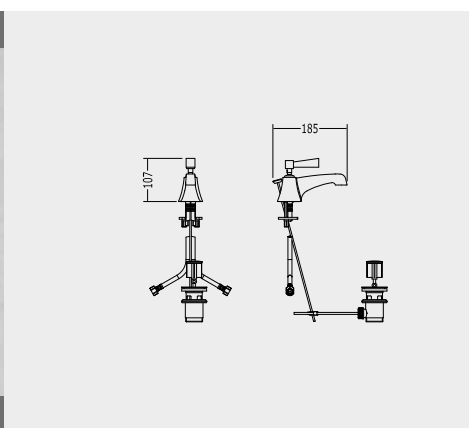

2VPTIME210CR P 10.3360
CROMO - CHROME - CHROM - CHROME - CROMO - ХРОМ

2VPTIME210OT P 16.6425
ORO CHIARO - LIGHT GOLD - HELLGOLD - OR CLAIR
ORO CLARO - СВЕТЛОЕ ЗОЛОТО

2VPTIME210NK P 16.6425
NICKEL LUCIDO - POLISHED NICKEL - POLIERNICKEL
NICKEL POLI - NIQUEL LUCIDO - НИКЕЛЬ БЛЕСТЯЩИЙ

2VPTIME210NKS P 14.7525
NICKEL SATINATO - SATIN NICKEL - SATINNICKEL - NICKEL DE SATIN
NIQUEL DEL SATÉN - НИКЕЛЬ САТИНИРОВАННЫЙ

BATTERIA LAVABO MONOFORO CON SALTARELLO - LEVE IN METALLO

1 HOLE BASIN SET WITH POP-UP WASTE, METAL LEVER
EINLOCH WASCHTISCHSATZ MIT ZUGKNOPFGARNITUR, METALLGRIFFE
ROBINETTERIE POUR LAVABO MONOTROU AVEC TIRETTE, POIGNÉES EN MÉTAL
GRUPO GRIFONES LAVABO 1 HUECO CON DESAGUE, MANETAS EN METAL
БЛОК ДЛЯ РАКОВИНЫ С 1 ОТВЕРСТИЕМ, ДОННЫЙ КЛАПАН - РУЧКИ ИЗ МЕТАЛЛА