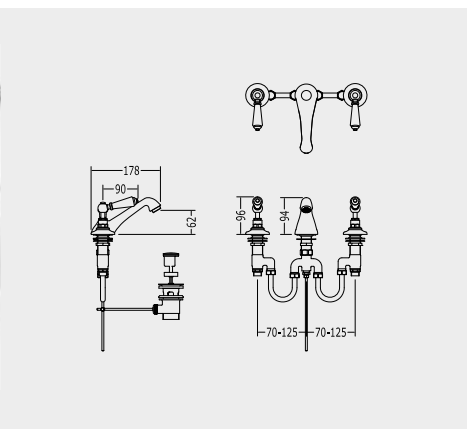

КРАН ЗАПОРНЫЙ

| 404 BLACK DANDY

MARF46CRBD

MARF46CRBD P 10.6965

CROMO - CHROME - CHROM - CHROME - CROMO - ХРОМ

MARF46BD P 14.3305

ORO CHIARO - LIGHT GOLD - HELLGOLD - OR CLAIR
ORO CLARO - СВЕТЛОЕ ЗОЛОТО

MARF46NKSBD P 14.3305