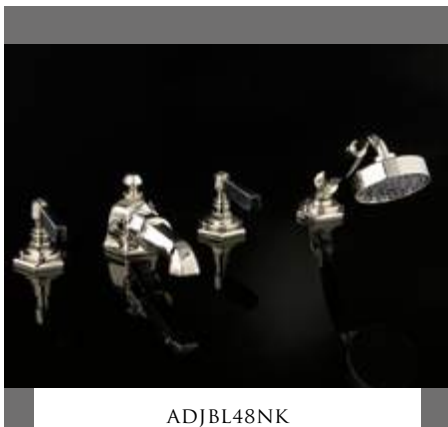

ADJBL48NK

ADJBL48CR P 66.0000

CROMO - CHROME - CHROM - CHROME - CROMO - ХРОМ

ADJBL48 P 87.5000

ORO CHIARO - LIGHT GOLD - HELLGOLD - OR CLAIR
ORO CLARO - СВЕТЛОЕ ЗОЛОТО

ADJBL48NK P 76.2500

NICKEL LUCIDO - POLISHED NICKEL - POLIERNICKEL
NICKEL POLI - NIQUEL LUCIDO - НИКЕЛЬ БЛЕСТЯЩИЙ

GRUPPO VASCA PER MONTAGGIO BORDOVASCA 4 FORI CON DOCCETTA

4 HOLE BATH SET - DECK MOUNTED WITH HOSE AND HANDSET

VIERLOCH BADEWANNENSATZ ZUR MONTAGE AUF BADEWANNENRAND MIT HANDBRAUSE UND DUSCHSCHLAUCH

ROBINETTERIE POUR BAIGNOIRE POUR MONTAGE EN BORD DE BASSIN 4 TROUS AVEC DOUCHETTE

GRUPO GRIFONES BAÑERA PARA MONTAJE SOBRE BAÑERA 4 HUECOS CON TELEDUCHA

КОМПЛЕКТ ДЛЯ ВАННЫ, УСТАНАВЛИВАЕМЫЙ НА БОРТУ ВАННЫ С 4 ОТВЕРСТИЯМИ, С ЛЕЙКОЙ

ADJBL30CR P 62.9000

CROMO - CHROME - CHROM - CHROME - CROMO - ХРОМ

ADJBL30 P 80.0000

ORO CHIARO - LIGHT GOLD - HELLGOLD - OR CLAIR
ORO CLARO - СВЕТЛОЕ ЗОЛОТО

ADJBL30NK P 70.0000

NICKEL LUCIDO - POLISHED NICKEL - POLIERNICKEL
NICKEL POLI - NIQUEL LUCIDO - НИКЕЛЬ БЛЕСТЯЩИЙ

GRUPPO VASCA PER MONTAGGIO BORDOVASCA CON DOCCETTA E FLESSIBILE

BATH AND SHOWER MIXER - DECK MOUNTED WITH HOSE AND HANDSET

BADEWANNENSATZ ZUR MONTAGE AUF BADEWANNENRAND MIT HANDBRAUSE UND DUSCHSCHLAUCH

ROBINETTERIE POUR BAIGNOIRE POUR MONTAGE AU BORD DU BASSIN AVEC DOUCHETTE ET FLEXIBLE

GRUPO GRIFONES BAÑERA PARA MONTAJE SOBRE BAÑERA CON TELEDUCHA Y FLEXIBLE

ADJBL34CR P 70.0000

CROMO - CHROME - CHROM - CHROME - CROMO - ХРОМ

ADJBL34 P 95.0000

ORO CHIARO - LIGHT GOLD - HELLGOLD - OR CLAIR
ORO CLARO - СВЕТЛОЕ ЗОЛОТО

ADJBL34NK P 78.0000

NICKEL LUCIDO - POLISHED NICKEL - POLIERNICKEL
NICKEL POLI - NIQUEL LUCIDO - НИКЕЛЬ БЛЕСТЯЩИЙ

GRUPPO VASCA A MURO CON DOCCETTA E FLESSIBILE

BATH SHOWER MIXER - WALL MOUNTED WITH HOSE AND HANDSET

WANDDUSCHSATZ MIT HANDBRAUSE UND DUSCHSCHLAUCH