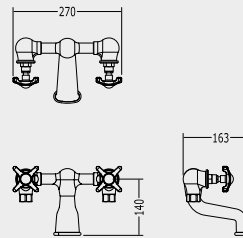

ADDM42CR P 23.4220

CROMO - CHROME - CHROM - CHROME - CROMO - XROM

ADDM42 P 29.5710

ORO CHIARO - LIGHT GOLD - HELLGOLD - OR CLAIR
ORO CLARO - СВЕТЛОЕ ЗОЛОТО

ADDM42NK P 29.5710

NICKEL LUCIDO - POLISHED NICKEL - POLIERNICKEL
NICKEL POLI - NIQUEL LUCIDO - НИКЕЛЬ БЛЕСТЯЩИЙ

GRUPPO VASCA

2 HOLE BATH SET
ZWEILOCH WANDBADEWANNENSATZ
ROBINETTERIE POUR BAIGNOIRE
GRUPO BAÑERA
КОМПЛЕКТ ДЛЯ ВАННЫ