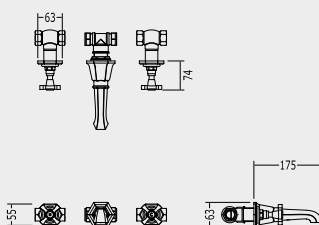

ADJBCS47CR

CROMO - CHROME - CHROM - CHROME - CROMO - ХРОМ

P 45.0000

ADJBCS47

ORO CHIARO - LIGHT GOLD - HELLGOLD - OR CLAIR
ORO CLARO - СВЕТЛОЕ ЗОЛОТО

P 60.0000

ADJBCS47NK

NICKEL LUCIDO - POLISHED NICKEL - POLIERNICKEL
NICKEL POLI - NIQUEL LUCIDO - НИКЕЛЬ БЛЕСТЯЩИЙ

P 52.0000

GRUPPO VASCA A MURO

BATH MIXER, WALL MOUNTED

WANNENMISCHER WANDMONTAGE

ROBINETTERIE MURALE POUR BAIGNOIRE

GRUPO GRIFONES BAÑERA PARA MONTAJE A PARED

СМЕСИТЕЛЬ ДЛЯ ВАННЫ, НАСТЕННЫЙ