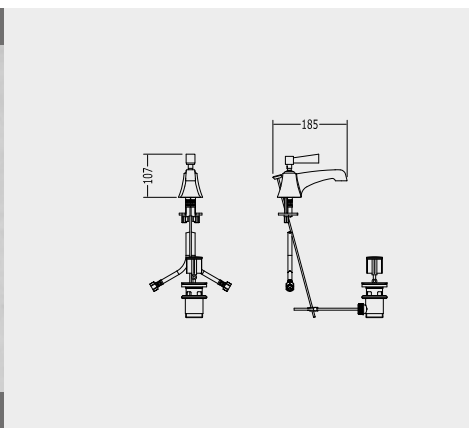

2VPTIME210CRBI P 10.3360
CROMO - CHROME - CHROM - CHROME - CROMO - ХРОМ

2VPTIME210OTBI P 16.6425
ORO CHIARO - LIGHT GOLD - HELLGOLD - OR CLAIR
ORO CLARO - СВЕТЛОЕ ЗОЛОТО

2VPTIME210NKBI P 16.6425
NICKEL LUCIDO - POLISHED NICKEL - POLIERNICKEL
NICKEL POLI - NIQUEL LUCIDO - НИКЕЛЬ БЛЕСТЯЩИЙ

2VPTIME210NKSABI P 14.7525
NICKEL SATINATO - SATIN NICKEL - SATINNICKEL - NICKEL DE SATIN
NIQUEL DEL SATÉN - НИКЕЛЬ САТИНИРОВАННЫЙ

BATTERIA LAVABO MONOFORO CON SALTARELLO - LEVE IN CRISTALLO BIANCO

1 HOLE BASIN SET WITH POP-UP WASTE, HANDLES IN WHITE CRYSTAL
EINLOCH WASCHTISCHSATZ MIT ZUGKNOPFGARNITUR, GRIFFE AUS WEISSEM KRISTALL
ROBINETTERIE POUR LAVABO MONOTROU AVEC TIRETTE, POIGNÉES EN CRISTAL BLANC
GRUPO GRIFONES LAVABO 1 HUECO CON DESAGUE, MANETAS EN CRISTAL BLANCO
БЛОК ДЛЯ РАКОВИНЫ С 1 ОТВЕРСТИЕМ, ДОННЫЙ КЛАПАН - РЫЧАГИ ИЗ БЕЛОГО ХРУСТАЛЬ