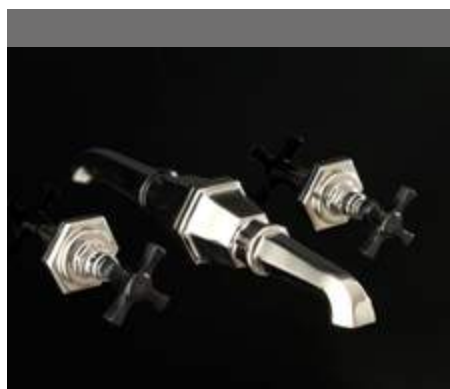

ADJBCS47NK