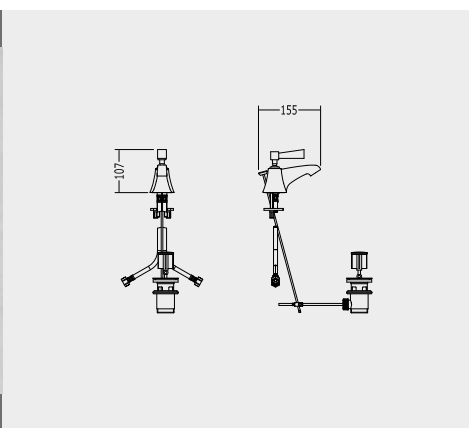

2VPTIME220CRBI P 10.4660

CROMO - CHROME - CHROM - CHROME - CROMO - ХРОМ

2VPTIME220OTBI P 16.6425

ORO CHIARO - LIGHT GOLD - HELLGOLD - OR CLAIR
ORO CLARO - СВЕТЛОЕ ЗОЛОТО

2VPTIME220NKBI P 16.6425

NICKEL LUCIDO - POLISHED NICKEL - POLIERNICKEL
NICKEL POLI - NIQUEL LUCIDO - НИКЕЛЬ БЛЕСТЯЩИЙ

2VPTIME220NKSABI P 14.7525

NICKEL SATINATO - SATIN NICKEL - SATINICKEL - NICKEL DE SATIN
NIQUEL DEL SATÉN - НИКЕЛЬ САТИНИРОВАННЫЙ

BATTERIA BIDET MONOFORO CON SALTARELLO - LEVE IN CRISTALLO BIANCO

1 HOLE BIDET SET WITH POP-UP WASTE, HANDLES IN WHITE CRYSTAL

EINLOCH BIDETSATZ MIT ZUGKNOPFGARNITUR, GRIFFE AUS WEISSEM KRISTALL

ROBINETTERIE POUR BIDET MONOTROU AVEC TIRETTE, POIGNÉES EN CRISTAL BLANC

GRUPO GRIFONES BIDÉ 1 HUECO CON DESAGUE, MANETAS EN CRISTAL BLANCO

БЛОК ДЛЯ БИДЕ С 1 ОТВЕРСТИЕМ, ДОННЫЙ КЛАПАН - РЫЧАГИ ИЗ БЕЛОГО ХРУСТАЛЬ