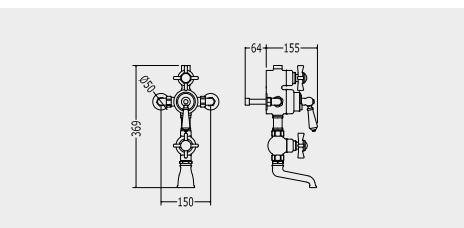

MARF60CR P 44.1865

CROMO - CHROME - CHROM - CHROME - CROMO - ХРОМ

MARF60 P 49.1525

ORO CHIARO - LIGHT GOLD - HELLGOLD - OR CLAIR
ORO CLARO - СВЕТЛОЕ ЗОЛОТО

MARF60NKS P 49.1525

NICKEL LUCIDO - POLISHED NICKEL - POLIERNICKEL
NICKEL POLI - NIQUEL LUCIDO - НИКЕЛЬ БЛЕСТЯЩИЙ

MISCELATORE TERMOSTATICO PER VASCA E DOCCIA

THERMOSTATIC MIXER FOR BATH AND SHOWER

THERMOSTATISCHER MISCHER FÜR BADEWANNE UND DUSCHE

MITIGEUR THERMOSTATIQUE POUR BAINOIRE ET DOUCHE

MEZCLADOS TERMOSTÁTICO PARA BAÑERA Y DUCHA

СМЕСИТЕЛЬ ТЕРМОСТАТИЧЕСКИЙ ДЛЯ ВАННЫ И ДУША

PER MONTAGGIO ESTERNO ABBINARE AD ART. MARK318 O MARK3182

FOR EXTERNAL ASSEMBLY COMBINE WITH ART. MARK318 OR MARK3182

FÜR AUFPUTZMONTAGE KOPPELN MIT ART. MARK318 - MARK3182

POUR MONTAGE EXTERNE, À COMBINER AUX ARTICLES MARK318 OU MARK3182

PARA MONTAJE EXTERIOR JUNTAR A LOS ART. MARK318 O MARK3182

ДЛЯ НАРУЖНОГО МОНТАЖА ПОДХОДИТ ИЗДЕЛИЕ АРТ. MARK318 ИЛИ MARK3182