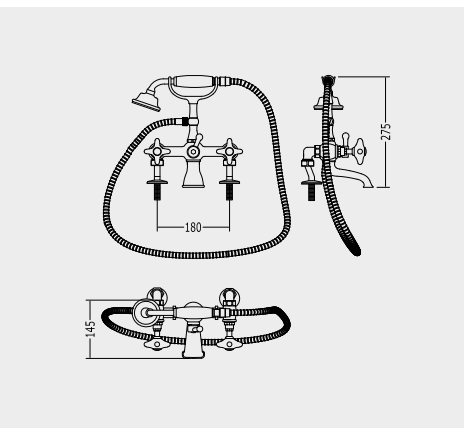

UTWR733PCR P 19.4245

CROMO - CHROME - CHROM - CHROME - CROMO - ХРОМ

UTWR733P P 29.7910

ORO CHIARO - LIGHT GOLD - HELLGOLD - OR CLAIR
ORO CLARO - СВЕТЛОЕ ЗОЛОТО

UTWR733PNK P 29.7910

NICKEL LUCIDO - POLISHED NICKEL - POLIERNICKEL
NICKEL POLI - НИКЕЛ ЛУЦИДО - НИКЕЛ БЛЕСТЯЩИЙ

GRUPPO VASCA PER MONTAGGIO BORDOVASCA CON DOCCETTA E FLESSIBILE

BATH AND SHOWER MIXER - DECK MOUNTED WITH HOSE AND HANDSET
BADEWANNENSATZ ZUR MONTAGE AUF BADEWANNENRAND MIT HANDBRAUSE UND DUSCHSCHLAUCH
ROBINETTERIE POUR BAIGNOIRE POUR MONTAGE AU BORD DU BASSIN AVEC DOUCHETTE ET FLEXIBLE
GRUPO GRIFONES BAÑERA PARA MONTAJE SOBRE BAÑERA CON TELEDUCHA Y FLEXIBLE
КОМПЛЕКТ ДЛЯ ВАННЫ, УСТАНОВЛИВАЕМЫЙ НА БОРТ, С ЛЕЙКОЙ И ШЛАНГОМ