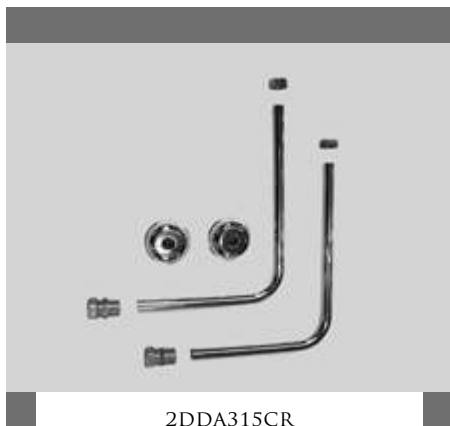

КРАН ЗАПОРНЫЙ

484

ACCESSORIES FOR TAPS

2DDA315CR

2DDA315CR P 2.3095

CROMO - CHROME - CHROM - CHROME - CROMO - ХРОМ

2DDA315 P 3.4280

ORO CHIARO - LIGHT GOLD - HELLGOLD - OR CLAIR - ORO CLARO - СВЕТЛОЕ ЗОЛОТО