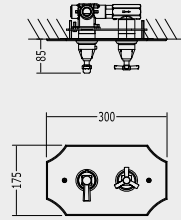

2TIME249CR P 29.0000

CROMO - CHROME - CHROM - CHROME - CROMO - ХРОМ

2TIME249OT P 38.0000

ORO CHIARO - LIGHT GOLD - HELLGOLD - OR CLAIR
ORO CLARO - СВЕТЛОЕ ЗОЛОТО

2TIME249NK P 38.0000

NICKEL LUCIDO - POLISHED NICKEL - POLIERNICKEL
NICKEL POLI - NIQUEL LUCIDO - НИКЕЛЬ БЛЕСТЯЩИЙ

2TIME249NKSA P 36.0000

NICKEL SATINATO - SATIN NICKEL - SATINICKEL - NICKEL DE SATIN
NIQUEL DEL SATÉN - НИКЕЛЬ САТИНИРОВАННЫЙ

MISCELATORE TERMOSTATICO A 2 VIE

*THERMOSTATIC MIXER WITH TWO WAY DIVERTER
THERMOSTATISCHE MISCHBATTERIE MIT ZWEI-WEGE-UMLEITER
MITIGEUR THERMOSTATIQUE AVEC SÉLECTEUR À DEUX VOIES
MEZCLADORA TERMOSTÁTICA CON DESVIADOR DE DOS VÍAS
СМЕСИТЕЛЬ ТЕРМОСТАТИЧЕСКИЙ С ПЕРЕКЛЮЧАТЕЛЕМ НА 2 ВЫХОДА*