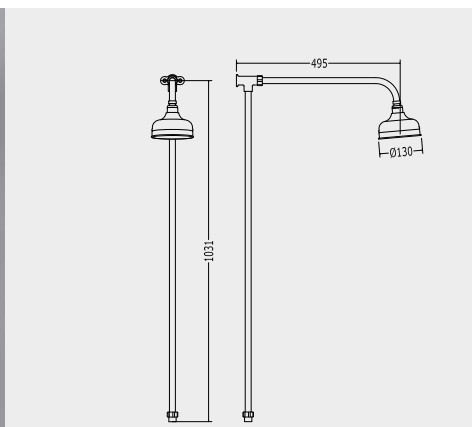

MARK318CR

CROMO - CHROME - CHROM - CHROME - CROMO - ХРОМ

P 14.0395

MARK318

ORO CHIARO - LIGHT GOLD - HELLGOLD - OR CLAIR
ORO CLARO - СВЕТЛОЕ ЗОЛОТО

P 17.5155

MARK318NK

NICHEL LUCIDO - POLISHED NICKEL - POLIERNICKEL
NICHEL POLI - NIQUEL LUCIDO - НИКЕЛЬ БЛЕСТЯЩИЙ

P 17.5155

SOFFIONE DOCCIA (CM 13) C/TUBO ESTERNO PER MARF60 - MARK618

EXTERNAL FIXED TUBE AND SHOWER ROSE (13 CM) FOR MARF60 - MARK618

FESTER BRAUSEKOPF MIT AUSSENROHR (13 CM) FÜR MARF60 - MARK618

POMME DE DOUCHE (13 CM) AVEC TUBE EXTERNE POUR MARF60 - MARK618

CABEZA DUCHA (13 CM) CON TUBO EXTERIOR PARA MARF60 - MARK618

ДУШЕВАЯ ГОЛОВКА (13 CM) С НАРУЖНОЙ ТРУБОЙ ДЛЯ MARF60 - MARK618