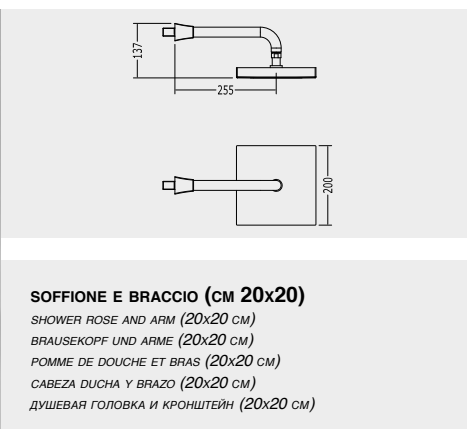

2TIME240CR

**SOFFIONE E BRACCIO (CM 20x20)**

SHOWER ROSE AND ARM (20x20 CM)

BRAUSEKOPF UND ARME (20x20 CM)

POMME DE DOUCHE ET BRAS (20x20 CM)

CABEZAL DUCHA Y BRAZO (20x20 CM)

ДУШЕВАЯ ГОЛОВКА И КРОНШТЕЙН (20x20 CM)