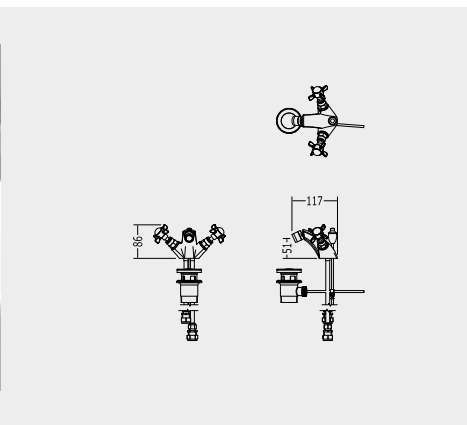

ADA20CR

CROMO - CHROME - CHROM - CHROME - CROMO - ХРОМ

P 18.2555

ADA20

ORO CHIARO - LIGHT GOLD - HELLGOLD - OR CLAIR
ORO CLARO - СВЕТЛОЕ ЗОЛОТО

P 19.1245

ADA20NKS

NICKEL LUCIDO - POLISHED NICKEL - POLIERNICKEL
NICKEL POLI - NIQUEL LUCIDO - НИКЕЛЬ БЛЕСТЯЩИЙ

P 19.1245

BATTERIA BIDET MONOFORO CON SALTARELLO

1 HOLE BIDET SET WITH POP-UP WASTE

EINLOCH BIDETSATZ MIT ZUGKNOPFGARNITUR

ROBINETTERIE POUR BIDET MONOTROU AVEC TIRETTE

GRUPO GRIFONES BIDÉ 1 HUECO CON DESAGUE

БЛОК ДЛЯ БИДЕ С 1 ОТВЕРСТИЕМ, ДОННЫЙ КЛАПАН