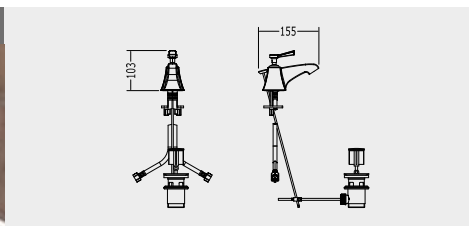

BATTERIA BIDET MONOFORO CON SALTARELLO
1 HOLE BIDET SET WITH POP-UP WASTE
EINLOCH BIDETSATZ MIT ZUGKNOPFGARNITUR
ROBINETTERIE POUR BIDET MONOTROU AVEC TIRETTE
GRUPO GRIFONES BIDÉ 1 HUECO CON DESAGUE
БЛОК ДЛЯ БИДЕ С 1 ОТВЕРСТИЕМ, ДОННЫЙ КЛАПАН

- **2TIME220CR** P 9.4180
  CROMO - CHROME - CHROM - CHROME - CROMO - ХРОМ
- **2TIME220OT** P 16.6950
  ORO CHIARO - LIGHT GOLD - HELLGOLD - OR CLAIR
  ORO CLARO - СВЕТЛОЕ ЗОЛОТО
- **2TIME220NK** P 16.6950
  NICKEL LUCIDO - POLISHED NICKEL - POLIERNICKEL
  NICKEL POLI - NIQUEL LUCIDO - НИКЕЛЬ БЛЕСТЯЩИЙ
- **2TIME220NKSA** P 13.7550
  NICKEL SATINATO - SATIN NICKEL - SATINICKEL - NICKEL DE SATIN
  NIQUEL DEL SATÉN - НИКЕЛЬ САТИНИРОВАННЫЙ