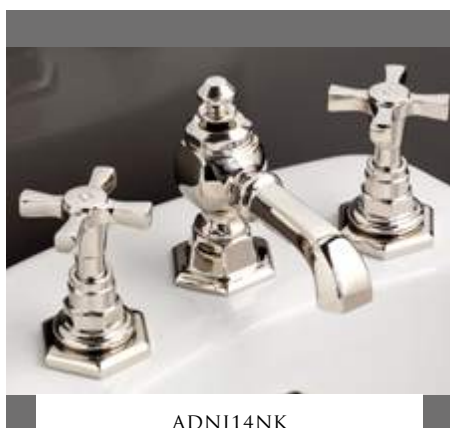

434 JUBILEE

ADNJ15CR P 32.0250

CROMO - CHROME - CHROM - CHROME - CROMO - ХРОМ

ADNJ15 P 45.4915

ORO CHIARO - LIGHT GOLD - HELLGOLD - OR CLAIR
ORO CLARO - СВЕТЛОЕ ЗОЛОТО

ADNJ15NK P 37.1440

NICKEL LUCIDO - POLISHED NICKEL - POLIERNICKEL
NICKEL POLI - НИКЕЛ ЛУЦИДО - НИКЕЛ БЛЕСТЯЩИЙ

BATTERIA LAVABO 3 FORI CON SALTARELLO

3 HOLE BASIN SET WITH POP-UP WASTE

DREILOCH WASCHTISCHSATZ MIT ZUGKNOPFGARNITUR

ROBINETTERIE POUR LAVABO 3 TROUS AVEC TIRETTE

GRUPO GRIFONES LAVABO 3 HUECOS CON DESAGUE

БЛОК ДЛЯ РАКОВИНЫ С 3 ОТВЕРСТИЯМИ, ДОННЫЙ КЛАПАН

ADNJ14NK

ADNJ14CR P 30.4500

CROMO - CHROME - CHROM - CHROME - CROMO - ХРОМ

ADNJ14 P 43.0765

ORO CHIARO - LIGHT GOLD - HELLGOLD - OR CLAIR
ORO CLARO - СВЕТЛОЕ ЗОЛОТО

ADNJ14NK P 34.9915

NICKEL LUCIDO - POLISHED NICKEL - POLIERNICKEL
NICKEL POLI - НИКЕЛ ЛУЦИДО - НИКЕЛ БЛЕСТЯЩИЙ

BATTERIA BIDET 3 FORI CON SALTARELLO

3 HOLE BIDET SET WITH POP-UP WASTE

DREILOCH BIDESETZ MIT ZUGKNOPFGARNITUR

ROBINETTERIE POUR BIDET 3 TROUS AVEC TIRETTE

GRUPO GRIFONES BIDE 3 HUECOS CON DESAGUE

БЛОК ДЛЯ БИДЕ С 3 ОТВЕРСТИЯМИ, ДОННЫЙ КЛАПАН

ADNJ20CR P 30.4500

CROMO - CHROME - CHROM - CHROME - CROMO - ХРОМ

ADNJ20 P 43.0765

ORO CHIARO - LIGHT GOLD - HELLGOLD - OR CLAIR
ORO CLARO - СВЕТЛОЕ ЗОЛОТО

ADNJ20NK P 34.9915

NICKEL LUCIDO - POLISHED NICKEL - POLIERNICKEL
NICKEL POLI - НИКЕЛ ЛУЦИДО - НИКЕЛ БЛЕСТЯЩИЙ

BATTERIA BIDET MONOFORO CON SALTARELLO

1 HOLE BIDET SET WITH POP-UP WASTE

EINLOCH BIDESETZ MIT ZUGKNOPFGARNITUR

ROBINETTERIE POUR BIDET MONOTROU AVEC TIRETTE

GRUPO GRIFONES BIDE 1 HUECO CON DESAGUE

БЛОК ДЛЯ БИДЕ С 1 ОТВЕРСТИЕМ, ДОННЫЙ КЛАПАН