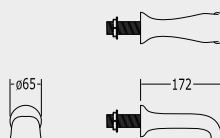

MARFWBCR P 7.7500

CROMO - CHROME - CHROM - CHROME - CROMO - ХРОМ

MARFWBOT P 10.0000

ORO CHIARO - LIGHT GOLD - HELLGOLD - OR CLAIR
ORO CLARO - СВЕТЛОЕ ЗОЛОТО

MARFWBNK P 9.5500

NICKEL LUCIDO - POLISHED NICKEL - POLIERNICKEL
NICKEL POLI - NIQUEL LUCIDO - НИКЕЛЬ БЛЕСТЯЩИЙ

BOCCA D'EROGAZIONE SINGOLA A PARETE

SINGLE FLOW SPOUT, WALL MOUNTED

EINZELNES AUSFLUSSROHR, WAND AUSLAUF

BOUCHE D'ÉVACUATION SIMPLE, MURAL

BOCA DE EROGACIÓN SENCILLA, A PARED

ИЗЛИВ ОДИНАРНЫЙ НАСТЕННЫЙ