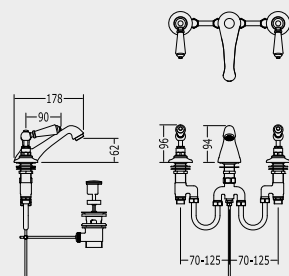

MARF46CR P 11.4660

CROMO - CHROME - CHROM - CHROME - CROMO - ХРОМ

MARF46 P 13.0280

ORO CHIARO - LIGHT GOLD - HELLGOLD - OR CLAIR
ORO CLARO - СВЕТЛОЕ ЗОЛОТО

MARF46NKS P 13.0280

NICKEL LUCIDO - POLISHED NICKEL - POLIERNICKEL
NICKEL POLI - НИКЕЛ ЛУЦИДО - НИКЕЛ БЛЕСТЯЩИЙ

BATTERIA LAVABO 3 FORI CON SALTARELLO

3 HOLE BASIN SET WITH POP-UP WASTE

DREILOCH WASCHTISCHSATZ MIT ZUGKNOPFGARNITUR

ROBINETTERIE POUR LAVABO 3 TROUS AVEC TIRETTE

GRUPO GRIFONES LAVABO 3 HUECOS CON DESAGUE

БЛОК ДЛЯ РАКОВИНЫ С 3 ОТВЕРСТИЯМИ, ДОННЫЙ КЛАПАН