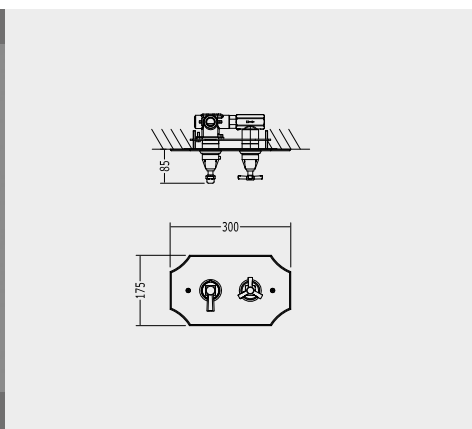

2TIME249CR P 29.0000

CROMO - CHROME - CHROM - CHROME - CROMO - ХРОМ

2TIME249OT P 38.0000

ORO CHIARO - LIGHT GOLD - HELLGOLD - OR CLAIR
ORO CLARO - СВЕТЛОЕ ЗОЛОТО

2TIME249NK P 38.0000

NICKEL LUCIDO - POLISHED NICKEL - POLIERNICKEL
NICKEL POLI - NIQUEL LUCIDO - НИКЕЛЬ БЛЕСТЯЩИЙ

2TIME249NKSA P 36.0000

NICKEL SATINATO - SATIN NICKEL - SATINICKEL - NICKEL DE SATIN
NIQUEL DEL SATÉN - НИКЕЛЬ САТИНИРОВАННЫЙ

MISCELATORE TERMOSTATICO A 2 VIE

THERMOSTATIC MIXER WITH TWO WAY DIVERTER

THERMOSTATISCHE MISCHBATTERIE MIT ZWEI-WEGE-UMLEITER

MITIGEUR THERMOSTATIQUE AVEC SÉLECTEUR À DEUX VOIES

MEZGLADORA TERMOSTÁTICA CON DESVIADOR DE DOS VÍAS

СМЕСИТЕЛЬ ТЕРМОСТАТИЧЕСКИЙ С ПЕРЕКЛЮЧАТЕЛЕМ НА 2 ВЫХОДА