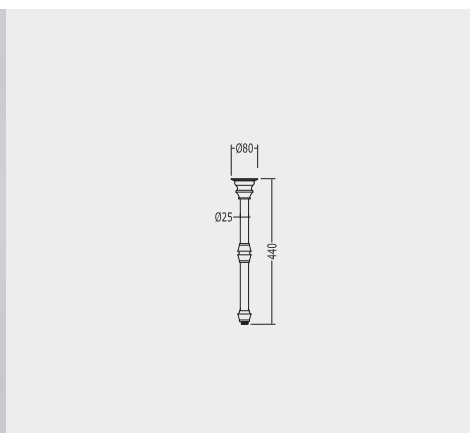

AQ5904CR

CROMO - CHROME - CHROM - CHROME - CROMO - ХРОМ

P 4.9995

AQ5904OT

ORO CHIARO - LIGHT GOLD - HELLGOLD - OR CLAIR
ORO CLARO - СВЕТЛОЕ ЗОЛОТО

P 6.6875

AQ5904NKS

NICKEL LUCIDO - POLISHED NICKEL - POLIERNICKEL
NICKEL POLI - NIQUEL LUCIDO - НИКЕЛЬ БЛЕСТЯЩИЙ

P 6.6875

BRACCIO DOCCIA DA SOFFITTO

CEILING SHOWER ARM

DUSCHEARM

BRAS DE DOUCHE POUR PLAFOND

BRAZO DUCHA DE TECTO

КРОНШТЕЙН ДУШЕВЫЕ ПОТОЛОЧНЫЙ