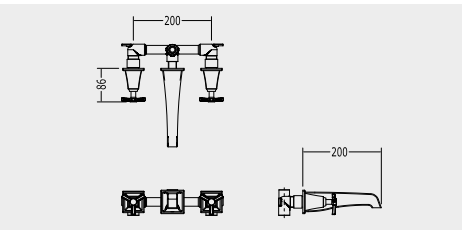

GRUPPO A MURO
MIXER, WALL MOUNTED
WANDDUSCHSATZ
ROBINETTERIE MURALE
GRUPO GRIFONES PARA MONTAJE A PARED
КОМПЛЕКТ НАСТЕННЫЙ

2TIME233MCR P 17.8500
CROMO - CHROME - CHROM - CHROME - CROMO - ХРОМ

2TIME233MOT P 26.0400
ORO CHIARO - LIGHT GOLD - HELLGOLD - OR CLAIR
ORO CLARO - СВЕТЛОЕ ЗОЛОТО

2TIME233MKN P 26.0400
NICKEL LUCIDO - POLISHED NICKEL - POLIERNICKEL
NICKEL POLI - NIQUEL LUCIDO - НИКЕЛЬ БЛЕСТЯЩИЙ

2TIME233MKNKSA P 23.2050
NICKEL SATINATO - SATIN NICKEL - SATINICKEL - NICKEL
DE SATIN - NIQUEL DEL SATÉN - НИКЕЛЬ САТИНИРОВАННЫЙ