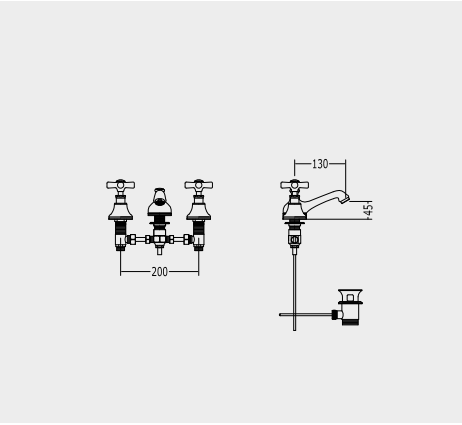

UTCI100CR

CROMO - CHROME - CHROM - CHROME - CROMO - ХРОМ

P 11.2515

UTCI100

ORO CHIARO - LIGHT GOLD - HELLGOLD - OR CLAIR
ORO CLARO - СВЕТЛОЕ ЗОЛОТО

P 15.5090

UTCI100NKS

NICKEL LUCIDO - POLISHED NICKEL - POLIERNICKEL
NICKEL POLI - НИКЕЛ ЛУЦИДО - НИКЕЛ БЛЕСТЯЩИЙ

P 15.5090

BATTERIA LAVABO 3 FORI CON SALTARELLO

*3 HOLE BASIN SET WITH POP-UP WASTE
DREILOCH WASCHTISCHSATZ MIT ZUGKNOPFGARNITUR
ROBINETTERIE POUR LAVABO 3 TROUS AVEC TIRETTE
GRUPO GRIFONES LAVABO 3 HUECOS CON DESAGUE
БЛОК ДЛЯ РАКОВИНЫ С 3 ОТВЕРСТИЯМИ, ДОННЫЙ КЛАПАН*