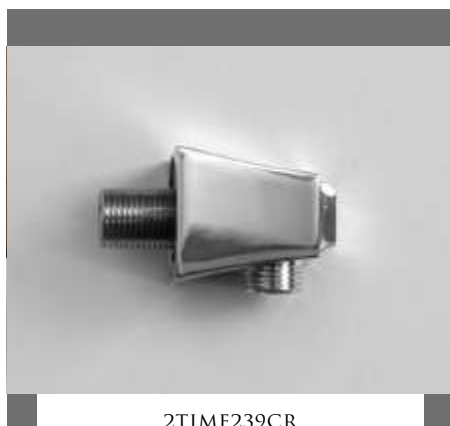

2TIME239CR

PRESA ACQUA

WATER INTAKE
NUR WASSERZUFÜHR
PRISE D'EAU
PRESA DE AGUA
ВПУСК

2TIME239CR P 2.9925

CROMO - CHROME - CHROM - CHROME - CROMO - ХРОМ

2TIME239OT P 4.1475

ORO CHIARO - LIGHT GOLD - HELLGOLD - OR CLAIR
ORO CLARO - СВЕТЛОЕ ЗОЛОТО

2TIME239NK P 4.1475

NICKEL LUCIDO - POLISHED NICKEL - POLIERNICKEL
NICKEL POLI - NIQUEL LUCIDO - НИКЕЛЬ БЛЕСТЯЩИЙ

2TIME239NKSA P 3.9900

NICKEL SATINATO - SATIN NICKEL - SATINNICKEL - NICKEL DE SATIN
NIQUEL DEL SATÉN - НИКЕЛЬ САТИНИРОВАННЫЙ