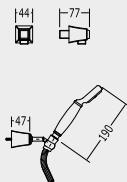

2TIME241CR P 6.6960

CROMO - CHROME - CHROM - CHROME - CROMO - ХРОМ

2TIME241OT P 7.9265

ORO CHIARO - LIGHT GOLD - HELLGOLD - OR CLAIR
ORO CLARO - СВЕТЛОЕ ЗОЛОТО

2TIME241NK P 7.9265

NICKEL LUCIDO - POLISHED NICKEL - POLIERNICKEL
NICKEL POLI - NIQUEL LUCIDO - НИКЕЛЬ БЛЕСТЯЩИЙ

2TIME241NKSA P 8.3085

NICKEL SATINATO - SATIN NICKEL - SATINICKEL - NICKEL DE SATIN
NIQUEL DEL SATÉN - НИКЕЛЬ САТИНИРОВАННЫЙ

DOCCETTA FLESSIBILE CON GANCIO A PARETE E PRESA ACQUA

*SHOWER SET WITH LONG HOSE, HANDSET, WALL BRACKET AND WATER INTAKE
DUSCHSATZ MIT DUSCHSCHLAUCH, HANDBRAUSE, MAUERHAKEN UND WASSERKUPPLUNG
DOUCHETTE FLEXIBLE AVEC CROCHET MURAL ET PRISE D'EAU
TELEDUCHA FLEXIBLE CON GANCHO A PARED Y CONEXIÓN
ЛЕЙКА ГИБКАЯ С КРЮЧКОМ НАСТЕННЫМ И ВПУСКОМ*