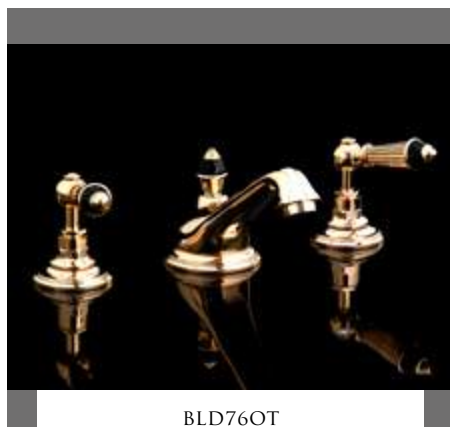

BLD76CR P 20.0000

CROMO - CHROME - CHROM - CHROME - CROMO - ХРОМ

BLD76OT P 24.0000

ORO CHIARO - LIGHT GOLD - HELLGOLD - OR CLAIR
ORO CLARO - СВЕТЛОЕ ЗОЛОТО

BLD76NK P 24.0000

NICKEL LUCIDO - POLISHED NICKEL - POLIERNICKEL
NICKEL POLI - НИКЕЛ ЛУЦИДО - НИКЕЛ БЛЕСТЯЩИЙ

BATTERIA LAVABO 3 FORI CON SALTARELLO

3 HOLE BASIN SET WITH POP-UP WASTE

DREILOCH WASCHTISCHSATZ MIT ZUGKNOPFGARNITUR

ROBINETTERIE POUR LAVABO 3 TROUS AVEC TIRETTE

GRUPO GRIFONES LAVABO 3 HUECOS CON DESAGUE

БЛОК ДЛЯ РАКОВИНЫ С 3 ОТВЕРСТИЯМИ, ДОННЫЙ КЛАПАН

BLD75CR P 20.0000

CROMO - CHROME - CHROM - CHROME - CROMO - ХРОМ

BLD75OT P 24.0000

ORO CHIARO - LIGHT GOLD - HELLGOLD - OR CLAIR
ORO CLARO - СВЕТЛОЕ ЗОЛОТО

BLD75NK P 24.0000

NICKEL LUCIDO - POLISHED NICKEL - POLIERNICKEL
NICKEL POLI - НИКЕЛ ЛУЦИДО - НИКЕЛ БЛЕСТЯЩИЙ

BATTERIA BIDET 3 FORI CON SALTARELLO

3 HOLE BIDET SET WITH POP-UP WASTE

DREILOCH BIDETSATZ MIT ZUGKNOPFGARNITUR

ROBINETTERIE POUR BIDET 3 TROUS AVEC TIRETTE

GRUPO GRIFONES BIDÉ 3 HUECOS CON DESAGUE

БЛОК ДЛЯ БИДЕ С 3 ОТВЕРСТИЯМИ, ДОННЫЙ КЛАПАН

BLD74CR P 17.0000

CROMO - CHROME - CHROM - CHROME - CROMO - ХРОМ

BLD74OT P 22.0000

ORO CHIARO - LIGHT GOLD - HELLGOLD - OR CLAIR
ORO CLARO - СВЕТЛОЕ ЗОЛОТО

BLD74NK P 22.0000

NICKEL LUCIDO - POLISHED NICKEL - POLIERNICKEL
NICKEL POLI - НИКЕЛ ЛУЦИДО - НИКЕЛ БЛЕСТЯЩИЙ

BATTERIA LAVABO MONOFORO CON SALTARELLO

1 HOLE BASIN SET WITH POP-UP WASTE

EINLOCH WASCHTISCHSATZ MIT ZUGKNOPFGARNITUR

ROBINETTERIE POUR LAVABO MONOTROU AVEC TIRETTE

GRUPO GRIFONES LAVABO 1 HUECO CON DESAGUE

БЛОК ДЛЯ РАКОВИНЫ С 1 ОТВЕРСТИЕМ, ДОННЫЙ КЛАПАН

BLD73CR P 17.0000

CROMO - CHROME - CHROM - CHROME - CROMO - ХРОМ

BLD73OT P 22.0000

ORO CHIARO - LIGHT GOLD - HELLGOLD - OR CLAIR
ORO CLARO - СВЕТЛОЕ ЗОЛОТО

BLD73NK P 22.0000