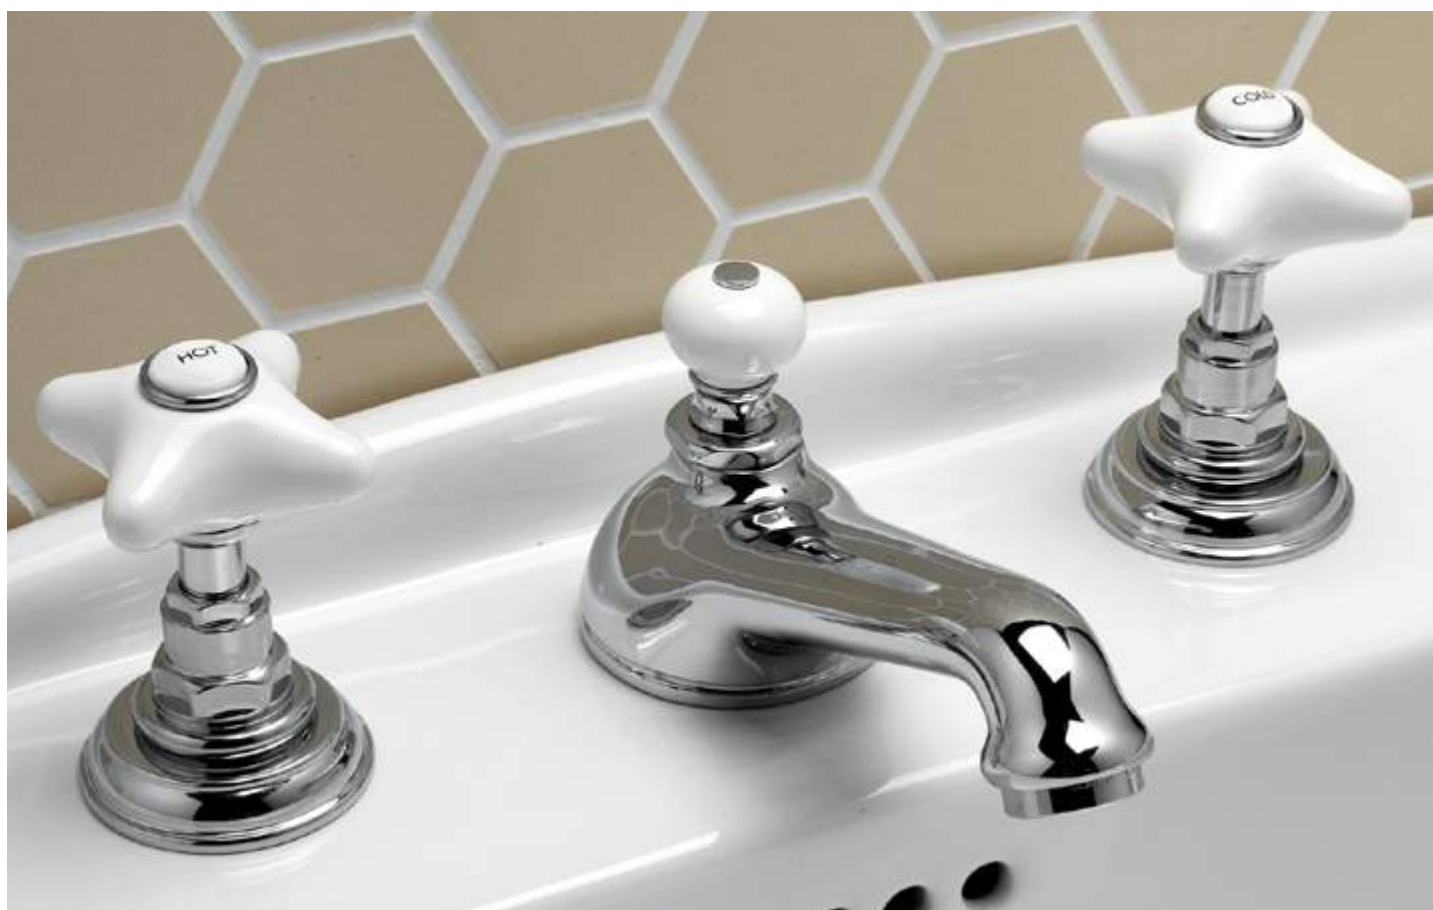

BATTERIA BIDET MONOFORO CON SALTARELLO

1 HOLE BIDET SET WITH POP-UP WASTE

EINLOCH BIDETSATZ MIT ZUGKNOPFGARNITUR

ROBINETTERIE POUR BIDET MONOTROU AVEC TIRETTE

GRUPO GRIFONES BIDÉ 1 HUECO CON DESAGUE

БЛОК ДЛЯ БИДЕ С 1 ОТВЕРСТИЕМ, ДОННЫЙ КЛАПАН