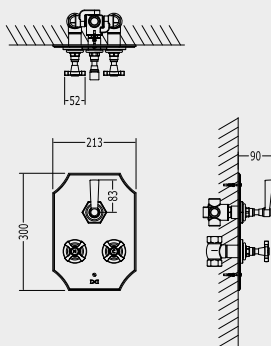

ADJBL1059CR

CROMO - CHROME - CHROM - CHROME - CROMO - ХРОМ

P 56.0000

ADJBL1059

ORO CHIARO - LIGHT GOLD - HELLGOLD - OR CLAIR
ORO CLARO - СВЕТЛОЕ ЗОЛОТО

P 72.5000

ADJBL1059NK

NICKEL LUCIDO - POLISHED NICKEL - POLIERNICKEL
NICKEL POLI - NIQUEL LUCIDO - НИКЕЛЬ БЛЕСТЯЩИЙ

P 65.0000

GRUPPO VASCA/DOCCIA DA PARETE CON DEVIATORE DUE VIE

BATH/SHOWER SET, WALL MOUNTED WITH TWO WAY DIVERTER

WANDARMATUR WANNE/DUSCHE MIT ZWEI-WEGE-UMLEITER

ENSEMBLE BAIGNOIRE/DOUCHE ADOSSÉE AU MUR AVEC SÉLECTEUR À DEUX VOIES

GRUPO BAÑERA/PLATO DE DUCHA ADOSADA A LA PARED CON DESVIADOR DE DOS VÍAS

СМЕСИТЕЛЬ НА ВАННУ/ДУШ НАСТЕННЫЙ С ПЕРЕКЛЮЧАТЕЛЕМ НА 2 ВЫХОДА