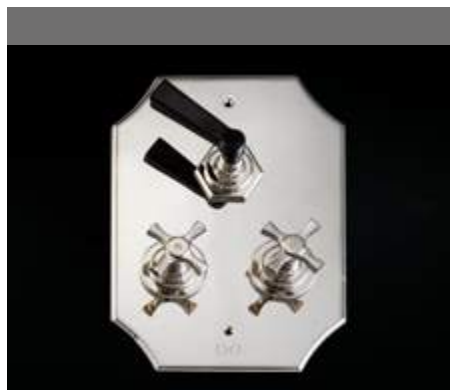

ADJBL1059NK