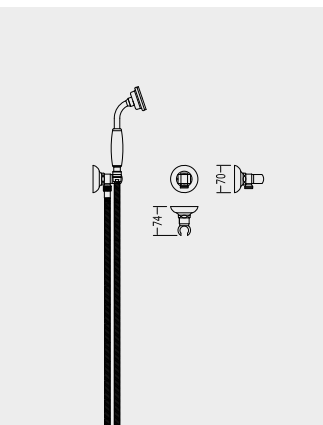

UTCI220CR

CROMO - CHROME - CHROM - CHROME - CROMO - ХРОМ

P 4.7510

UTCI220

ORO CHIARO - LIGHT GOLD - HELLGOLD - OR CLAIR - ORO CLARO - СВЕТЛОЕ ЗОЛОТО

P 7.4385

UTCI220NKS

NICKEL LUCIDO - POLISHED NICKEL - POLIERNICKEL - NICKEL POLI - NIQUEL LUCIDO
НИКЕЛЬ БЛЕСТЯЩИЙ

P 7.4385

DOCCETTA FLESSIBILE CON GANCIO A PARETE E PRESA ACQUA

SHOWER SET: LONG HOSE, HANDSET, WALL BRACKET AND WATER INTAKE
DUSCHSATZ: DUSCHSCHLAUCH, HANDBRAUSE, MAUERHAKEN UND WASSERKUPPLUNG
DOUCHETTE FLEXIBLE AVEC CROCHET MURAL ET PRISE D'EAU
TELEDUCHA FLEXIBLE CON GANCHO A PARED Y CONEXIÓN
ЛЕЙКА ГИБКАЯ С КРЮЧКОМ НАСТЕННЫМ И ВПУСКОМ