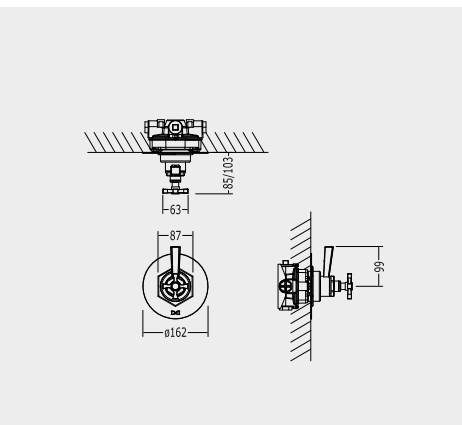

ADJBL1060CR P 61.0000

CROMO - CHROME - CHROM - CHROME - CROMO - ХРОМ

ADJBL1060 P 73.0000

ORO CHIARO - LIGHT GOLD - HELLGOLD - OR CLAIR
ORO CLARO - СВЕТЛОЕ ЗОЛОТО

ADJBL1060NK P 65.0000

NICKEL LUCIDO - POLISHED NICKEL - POLIERNICKEL
NICKEL POLI - NIQUEL LUCIDO - НИКЕЛЬ БЛЕСТЯЩИЙ

MISCELATORE TERMOSTATICO "DUAL CONTROL" PER DOCCIA

DUAL CONTROL THERMOSTATIC MIXER FOR SHOWER
THERMOSTATISCHE MISCHBATTERIE "DUAL CONTROL" FÜR DIE DUSCHE
MITGEUR THERMOSTATIQUE « DUAL CONTROL » POUR DOUCHE
MEZCLADOR TERMOSTÁTICO "DUAL CONTROL" PARA DUCHA
ТЕРМОСТАТИЧЕСКИЙ СМЕСИТЕЛЬ "DUAL CONTROL" ДЛЯ ДУША