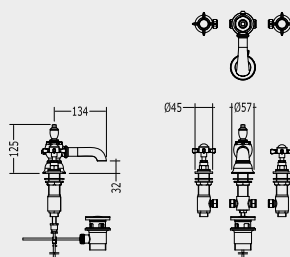

ADA15CR P 26.5160

CROMO - CHROME - CHROM - CHROME - CROMO - ХРОМ

ADA15 P 27.7785

ORO CHIARO - LIGHT GOLD - HELLGOLD - OR CLAIR
ORO CLARO - СВЕТЛОЕ ЗОЛОТО

ADA15NKS P 27.7785

NICKEL LUCIDO - POLISHED NICKEL - POLIERNICKEL
NICKEL POLI - НИКЕЛ ЛУЦИДО - НИКЕЛЬ БЛЕСТЯЩИЙ

BATTERIA LAVABO 3 FORI CON SALTARELLO

3 HOLE BASIN SET WITH POP-UP WASTE

DREILOCH WASCHTISCHSATZ MIT ZUGKNOPFGARNITUR

ROBINETTERIE POUR LAVABO 3 TROUS AVEC TIRETTE

GRUPO GRIFONES LAVABO 3 HUECOS CON DESAGUE

БЛОК ДЛЯ РАКОВИНЫ С 3 ОТВЕРСТИЯМИ, ДОННЫЙ КЛАПАН