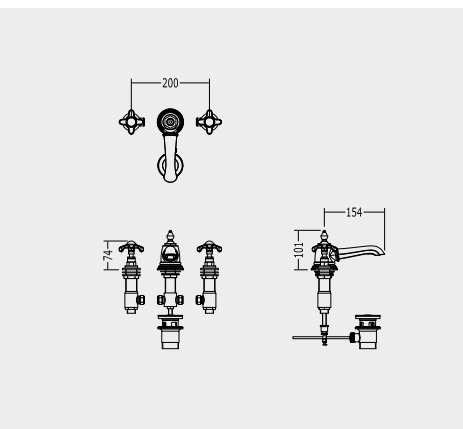

ADDM152CR P 26.7910

CROMO - CHROME - CHROM - CHROME - CROMO - ХРОМ

ADDM152 P 30.0000

ORO CHIARO - LIGHT GOLD - HELLGOLD - OR CLAIR
ORO CLARO - СВЕТЛОЕ ЗОЛОТО

ADDM152NK P 30.0000

NICKEL LUCIDO - POLISHED NICKEL - POLIERNICKEL
NICKEL POLI - НИКЕЛ ЛУЦИДО - НИКЕЛЬ БЛЕСТЯЩИЙ

BATTERIA LAVABO 3 FORI CON SALTARELLO

3 HOLE BASIN SET WITH POP-UP WASTE
DREILOCH WASCHTISCHSATZ MIT ZUGKNOPFGARNITUR
ROBINETTERIE POUR LAVABO 3 TROUS AVEC TIRETTE
GRUPO GRIFONES LAVABO 3 HUECOS CON DESAGUE
БЛОК ДЛЯ РАКОВИНЫ С 3 ОТВЕРСТИЯМИ, ДОННЫЙ КЛАПАН