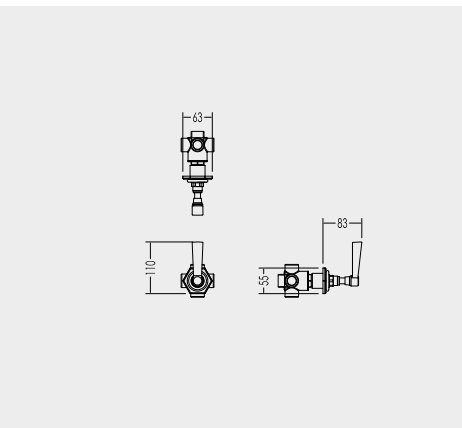

ADJBL60CR P 18.0000

CROMO - CHROME - CHROM - CHROME - CROMO - ХРОМ

ADJBL60OT P 24.0000

ORO CHIARO - LIGHT GOLD - HELLGOLD - OR CLAIR
ORO CLARO - СВЕТЛОЕ ЗОЛОТО

ADJBL60NK P 20.0000

NICKEL LUCIDO - POLISHED NICKEL - POLIERNICKEL
NICKEL POLI - NIQUEL LUCIDO - НИКЕЛЬ БЛЕСТЯЩИЙ

DEVIATORE

INSET DIVERTER
EINGEBAUTE ABLENKER
INVERSEUR ENCASTRÉ
DESVIATOR
РАСПРЕДЕЛИТЕЛЬ