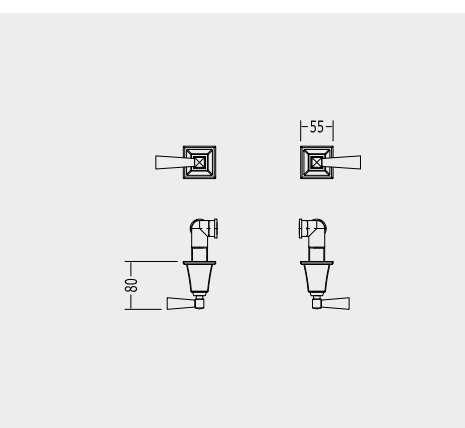

2VPTIME266CR P 13.0200

CROMO - CHROME - CHROM - CHROME - CROMO - ХРОМ

2VPTIME266OT P 18.2700

ORO CHIARO - LIGHT GOLD - HELLGOLD - OR CLAIR
ORO CLARO - СВЕТЛОЕ ЗОЛОТО

2VPTIME266NK P 18.2700

NICKEL LUCIDO - POLISHED NICKEL - POLIERNICKEL
NICKEL POLI - NIQUEL LUCIDO - НИКЕЛЬ БЛЕСТЯЩИЙ

2VPTIME266NKSA P 16.5900

NICKEL SATINATO - SATIN NICKEL - SATINNICHEL - NICKEL DE SATIN
NIQUEL DEL SATÉN - НИКЕЛЬ САТИНИРОВАННЫЙ

RUBINETTI D'ARRESTO (PAIO) - LEVE IN METALLO

CUT-OFF TAPS, WALL MOUNTED (PAIR), METAL LEVER
UNTERPUTZABSPERRHAHAN (EIN PAAR), METALLGRIFFE
ROBINET D'ARRÊT ENCASTRÉ (UNE PAIRE), POIGNÉES EN MÉTAL
LLAVE DE PASO PARA ENCAJE (PAREJA), MANETAS EN METAL
КРАНЫ ЗАПОРНЫЕ (ПАРА) — РУЧКИ ИЗ МЕТАЛЛА