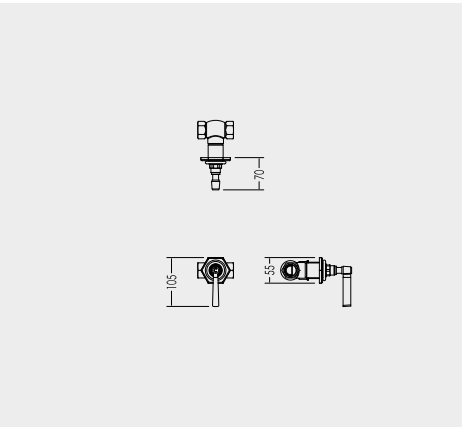

ADJBL1160C/CR P 12.0000

CROMO - CHROME - CHROM - CHROME - CROMO - ХРОМ

ADJBL1160C/OT P 16.0000

ORO CHIARO - LIGHT GOLD - HELLGOLD - OR CLAIR
ORO CLARO - СВЕТЛОЕ ЗОЛОТО

ADJBL1160C/NK P 14.0000

NICKEL LUCIDO - POLISHED NICKEL - POLIERNICKEL
NICKEL POLI - NIQUEL LUCIDO - НИКЕЛЬ БЛЕСТЯЩИЙ

RUBINETTO D'ARRESTO "COLD"

CUT-OFF TAP, WALL MOUNTED "COLD"
ABSPERRHAHN "COLD"
ROBINET D'ARRÊT ENCASTRABLES "COLD"
LLAVE DE PASO "COLD"
КРАН ЗАПОРНЫЙ "COLD"