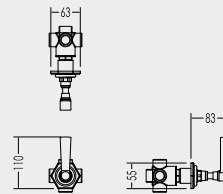

ADJBL60CR P 18.0000

CROMO - CHROME - CHROM - CHROME - CROMO - ХРОМ

ADJBL60OT P 24.0000

ORO CHIARO - LIGHT GOLD - HELLGOLD - OR CLAIR
ORO CLARO - СВЕТЛОЕ ЗОЛОТО

ADJBL60NK P 20.0000

NICKEL LUCIDO - POLISHED NICKEL - POLIERNICKEL
NICKEL POLI - NIQUEL LUCIDO - НИКЕЛЬ БЛЕСТЯЩИЙ

DEVIATORE

INSET DIVERTER
EINGEBAUTE ABLENKER
INVERSEUR ENCASTRÉ
DESVIATOR
РАСПРЕДЕЛИТЕЛЬ