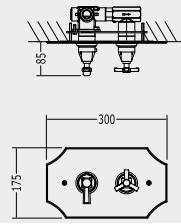

MISCELATORE TERMOSTATICO PER DOCCIA

*THERMOSTATIC MIXER FOR SHOWER
THERMOSTATISCHE MISCHBATTERIE FÜR DIE DUSCH
MITIGEUR THERMOSTATIQUE POUR BAIGNOIRE
MEZCLADORA TERMOSTÁTICA PARA DUCHA
СМЕСИТЕЛЬ ТЕРМОСТАТИЧЕСКИЙ ДЛЯ ДУША*

2TIME248CR P 24.8000

CROMO - CHROME - CHROM - CHROME - CROMO - ХРОМ

2TIME248OT P 33.5000

ORO CHIARO - LIGHT GOLD - HELLGOLD - OR CLAIR
ORO CLARO - СВЕТЛОЕ ЗОЛОТО

2TIME248NKL P 33.5000

NICKEL LUCIDO - POLISHED NICKEL - POLIERNICKEL
NICKEL POLI - NIQUEL LUCIDO - НИКЕЛЬ БЛЕСТЯЩИЙ

2TIME248NKSA P 31.3000

NICKEL SATINATO - SATIN NICKEL - SATINICKEL - NICKEL
DE SATIN - NIQUEL DEL SATÉN - НИКЕЛЬ САТИНИРОВАННЫЙ