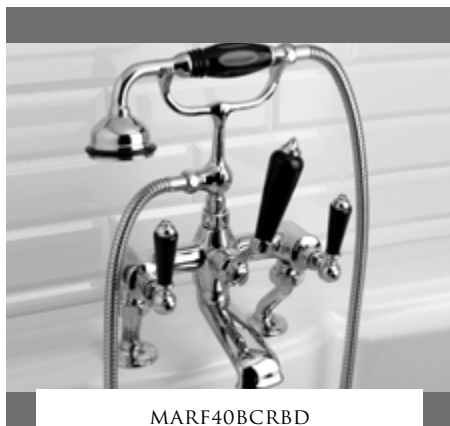

MARF40MCRBD

MARF40BCRBD