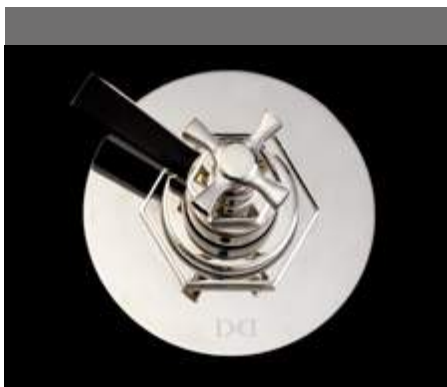

ADJBL1060NK