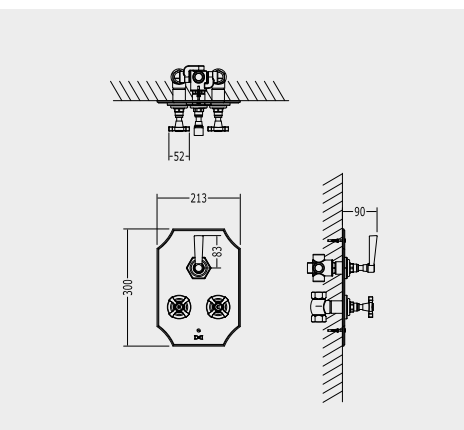

ADJBL1059CR P 56.0000
CROMO - CHROME - CHROM - CHROME - CROMO - ХРОМ

ADJBL1059 P 72.5000
ORO CHIARO - LIGHT GOLD - HELLGOLD - OR CLAIR
ORO CLARO - СВЕТЛОЕ ЗОЛОТО

ADJBL1059NK P 65.0000
NICKEL LUCIDO - POLISHED NICKEL - POLIERNICKEL
NICKEL POLI - NIQUEL LUCIDO - НИКЕЛЬ БЛЕСТЯЩИЙ

GRUPPO VASCA/DOCCIA DA PARETE CON DEVIATORE DUE VIE

BATH/SHOWER SET, WALL MOUNTED WITH TWO WAY DIVERTER

WANDARMATUR WANNE/DUSCHE MIT ZWEI-WEGE-UMLEITER

ENSEMBLE BAINOIRE/DOUCHE ADOSÉE AU MUR AVEC SÉLECTEUR À DEUX VOIES

GRUPO BAÑERA/PLATO DE DUCHA ADOSADA A LA PARED CON DESVIADOR DE DOS VÍAS

СМЕСИТЕЛЬ НА ВАННУ/ДУШ НАСТЕННЫЙ С ПЕРЕКЛЮЧАТЕЛЕМ НА 2 ВЫХОДА