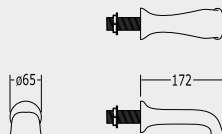

MARFWBCR P 7.7500
CROMO - CHROME - CHROM - CHROME - CROMO - ХРОМ

MARFWBOT P 10.0000
ORO CHIARO - LIGHT GOLD - HELLGOLD - OR CLAIR
ORO CLARO - СВЕТЛОЕ ЗОЛОТО

MARFWBNK P 9.5500
NICKEL LUCIDO - POLISHED NICKEL - POLIERNICKEL
NICKEL POLI - NIQUEL LUCIDO - НИКЕЛЬ БЛЕСТЯЩИЙ

BOCCA D'EROGAZIONE SINGOLA A PARETE

SINGLE FLOW SPOUT, WALL MOUNTED

EINZELNES AUSFLUSSROHR, WANDAUFLAUF

BOUCHE D'ÉVACUATION SIMPLE, MURAL

BOCA DE EROGACIÓN SENCILLA, A PARED

ИЗЛИВ ОДИНАРНЫЙ НАСТЕННЫЙ