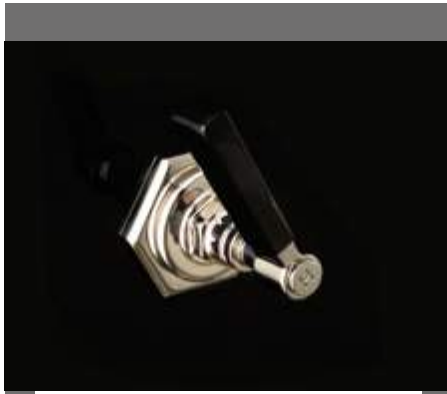

ADJBL1160H/NK