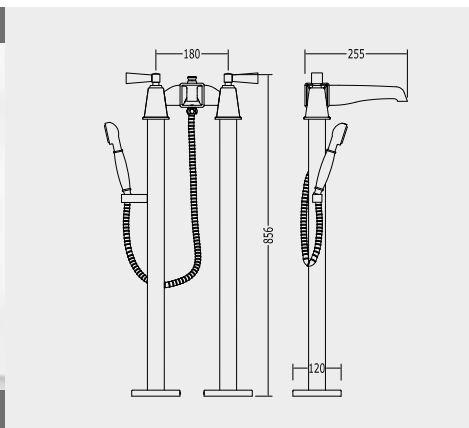

2VPTIME235CR P 89.6000
CROMO - CHROME - CHROM - CHROME - CROMO - XROM

2VPTIME235OT P 128.1000
ORO CHIARO - LIGHT GOLD - HELLGOLD - OR CLAIR
ORO CLARO - СВЕТЛОЕ ЗОЛОТО

2VPTIME235NK P 128.1000
NICKEL LUCIDO - POLISHED NICKEL - POLIERNICKEL
NICKEL POLI - NIQUEL LUCIDO - НИКЕЛЬ БЛЕСТЯЩИЙ

2VPTIME235NKSA P 120.0000
NICKEL SATINATO - SATIN NICKEL - SATINNICHEL - NICKEL DE SATIN
NIQUEL DEL SATÉN - НИКЕЛЬ САТИНИРОВАННЫЙ

GRUPPO VASCA CON GAMBE A TERRA, DOCCETTA E FLESSIBILE - LEVE IN METALLO

BATH & SHOWER MIXER WITH FREE STANDING LEGS, HOSE AND HANDSET, METAL LEVER
BADEWANNENSATZ ZUR MONTAGE AUF BADEWANNENRAND MIT HANDBRAUSE UND DUSCHSCHLAUCH DUSCHSCHLAUCH, METALLGRIFFE
ROBINETTERIE POUR BAIGNOIRE, MONTAGE AU BORD DU BASSIN AVEC DOUCHETTE ET FLEXIBLE, POIGNÉES EN MÉTAL
GRUPO GRIFONES BAÑERA PARA MONTAJE SOBRE BAÑERA CON TELEDUCHA Y FLEXIBLE, MANETAS EN METAL
КОМПЛЕКТ ДЛЯ НАПОЛЬНОЙ ВАННЫ С НОЖКАМИ, ДУШЕВАЯ ЛЕЙКА И ШЛАНГ – РУЧКИ ИЗ МЕТАЛЛА