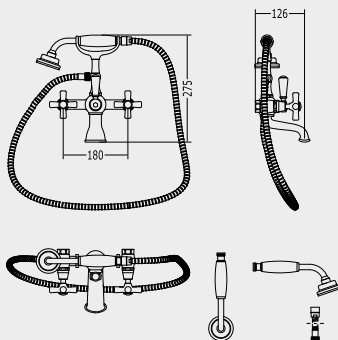

UTAU933CR P 17.5205

CROMO - CHROME - CHROM - CHROME - CROMO - ХРОМ

UTAU933 P 25.9490

ORO CHIARO - LIGHT GOLD - HELLGOLD - OR CLAIR
ORO CLARO - СВЕТЛОЕ ЗОЛОТО

UTAU933NKS P 25.9490

NICKEL LUCIDO - POLISHED NICKEL - POLIERNICKEL
NICKEL POLI - НИКЕЛ ЛУЦИДО - НИКЕЛ БЛЕСТЯЩИЙ

GRUPPO VASCA A MURO CON DOCCETTA E FLESSIBILE

BATH SHOWER MIXER - WALL MOUNTED WITH HOSE AND HANDSET
WANDDUSCHSATZ MIT HANDBRAUSE UND DUSCHSCHLAUCH
ROBINETTERIE POUR BAIGNOIRE MURALE AVEC DOUCHETTE ET FLEXIBLE
GRUPO GRIFONES BAÑERA PARA MONTAJE A PARED CON TELEDUCHA Y FLEXIBLE
КОМПЛЕКТ ДЛЯ ВАННЫ НАСТЕННЫЙ С ЛЕЙКОЙ И ШЛАНГОМ