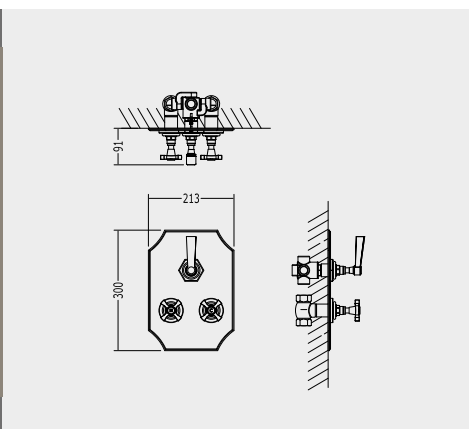

ADNJ1059CR

CROMO - CHROME - CHROM - CHROME - CROMO - ХРОМ

P 54.7250

ADNJ1059

ORO CHIARO - LIGHT GOLD - HELLGOLD - OR CLAIR
ORO CLARO - СВЕТЛОЕ ЗОЛОТО

P 71.5000

ADNJ1059NK

NICKEL LUCIDO - POLISHED NICKEL - POLIERNICKEL
NICKEL POLI - NIQUEL LUCIDO - НИКЕЛЬ БЛЕСТЯЩИЙ

P 61.6000

GRUPPO VASCA/DOCCIA DA PARETE CON DEVIATORE DUE VIE

BATH/SHOWER SET, WALL MOUNTED WITH TWO WAY DIVERTER

WANDARMATUR WANNEN/DUSCHE MIT ZWEI-WEGE-UMLEITER

ENSEMBLE BAIGNOIRE/DOUCHE ADOSSÉE AU MUR AVEC SÉLECTEUR À DEUX VOIES

GRUPO BAÑERA/PLATO DE DUCHA ADOSADA A LA PARED CON DESVIADOR DE DOS VÍAS

СМЕСИТЕЛЬ НА ВАННУ/ДУШ НАСТЕННЫЙ С ПЕРЕКЛЮЧАТЕЛЕМ НА 2 ВЫХОДА