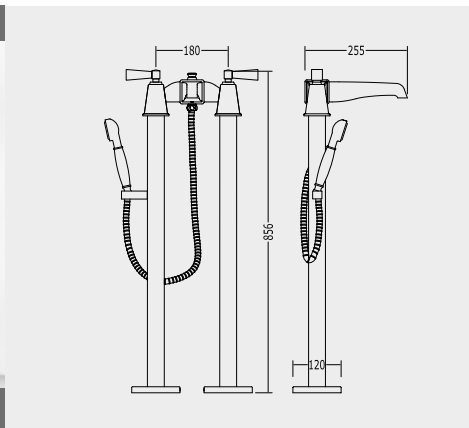

2VPTIME235CRBI P 89.6000
CROMO - CHROME - CHROM - CHROME - CROMO - XROM

2VPTIME235OTBI P 128.1000
ORO CHIARO - LIGHT GOLD - HELLGOLD - OR CLAIR
ORO CLARO - СВЕТЛОЕ ЗОЛОТО

2VPTIME235NKBI P 128.1000
NICKEL LUCIDO - POLISHED NICKEL - POLIERNICKEL
NICKEL POLI - NIQUEL LUCIDO - НИКЕЛЬ БЛЕСТЯЩИЙ

2VPTIME235NKSABI P 120.0000
NICKEL SATINATO - SATIN NICKEL - SATINNICHEL - NICKEL DE SATIN
NIQUEL DEL SATÉN - НИКЕЛЬ САТИНИРОВАННЫЙ

GRUPPO VASCA CON GAMBE A TERRA, DOCCETTA E FLESSIBILE - LEVE IN CRISTALLO BIANCO

BATH & SHOWER MIXER WITH FREE STANDING LEGS, HOSE AND HANDSET, HANDLES IN WHITE CRYSTAL
BADEWANNENSATZ ZUR MONTAGE AUF BADEWANNENRAND MIT HANDBRAUSE UND DUSCHSCHLAUCH DUSCHSCHLAUCH GRIFFE AUS WEISSEM KRISTALL
ROBINETTERIE POUR BAIGNOIRE, MONTAGE AU BORD DU BASSIN AVEC DOUCHETTE ET FLEXIBLE, POIGNÉES EN CRISTAL BLANC
GRUPO GRIFONES BAÑERA PARA MONTAJE SOBRE BAÑERA CON TELEDUCHA Y FLEXIBLE, MANETAS EN CRISTAL BLANCO
КОМПЛЕКТ ДЛЯ НАПОЛЬНОЙ ВАННЫ С НОЖКАМИ, ДУШЕВАЯ ЛЕЙКА И ШЛАНГ – РЫЧАГИ ИЗ БЕЛОГО ХРУСТАЛЬ