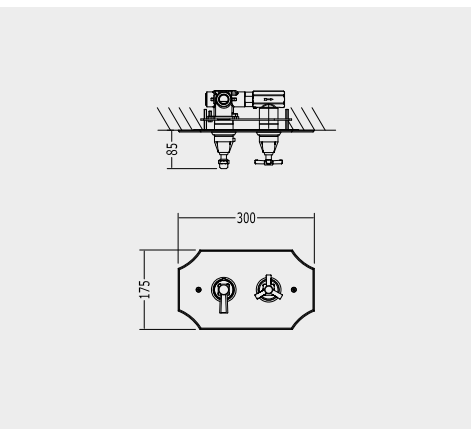

2TIME248CR P 24.8000

CROMO - CHROME - CHROM - CHROME - CROMO - ХРОМ

2TIME248OT P 33.5000

ORO CHIARO - LIGHT GOLD - HELLGOLD - OR CLAIR
ORO CLARO - СВЕТЛОЕ ЗОЛОТО

2TIME248NKL P 33.5000

NICKEL LUCIDO - POLISHED NICKEL - POLIERNICKEL
NICKEL POLI - NIQUEL LUCIDO - НИКЕЛЬ БЛЕСТЯЩИЙ

2TIME248NKSA P 31.3000

NICKEL SATINATO - SATIN NICKEL - SATINNICKEL - NICKEL
DE SATIN - NIQUEL DEL SATÉN - НИКЕЛЬ САТИНИРОВАННЫЙ

MISCELATORE TERMOSTATICO PER DOCCIA

THERMOSTATIC MIXER FOR SHOWER
THERMOSTATISCHE MISCHBATTERIE FÜR DIE DUSCHE
MITIGEUR THERMOSTATIQUE POUR BAIGNOIRE
MEZCLADORA TERMOSTÁTICA PARA DUCHA
СМЕСИТЕЛЬ ТЕРМОСТАТИЧЕСКИЙ ДЛЯ ДУША