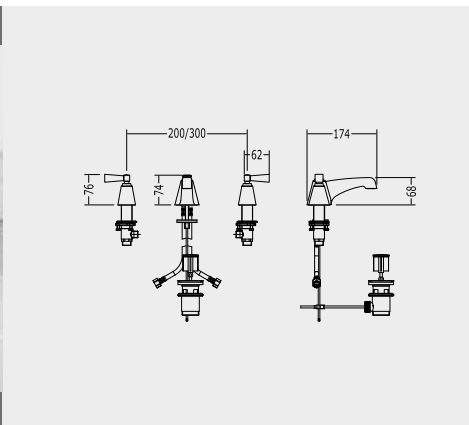

2VPTIME200CRNE P 13.7550

CROMO - CHROME - CHROM - CHROME - CROMO - ХРОМ

2VPTIME200OTNE P 22.5750

ORO CHIARO - LIGHT GOLD - HELLGOLD - OR CLAIR
ORO CLARO - СВЕТЛОЕ ЗОЛОТО

2VPTIME200NKNE P 22.5750

NICKEL LUCIDO - POLISHED NICKEL - POLIERNICKEL
NICKEL POLI - NIQUEL LUCIDO - НИКЕЛЬ БЛЕСТЯЩИЙ

2VPTIME200NKSANE P 20.6850

NICKEL SATINATO - SATIN NICKEL - SATINNICKEL - NICKEL DE SATIN
NIQUEL DEL SATÉN - НИКЕЛЬ САТИНИРОВАННЫЙ

BATTERIA LAVABO 3 FORI CON SALTARELLO - LEVE IN CRISTALLO NERO

3 HOLE BASIN SET WITH POP-UP WASTE, HANDLES IN BLACK CRYSTAL

DREILOCHARMATUR MIT ZUGKNOPFGARNITUR, GRIFFE AUS SCHWARZEM KRISTALL

ROBINETTERIE POUR LAVABO 3 TROUS AVEC TIRETTE, POIGNÉES EN CRISTAL NOIR

GRUPO GRIFONES LAVABO 3 HUECOS CON DESAGUE, MANETAS EN CRISTAL NEGRO

БЛОК РАКОВИНЫ С 3 ОТВЕРСТИЯМИ И ДОННЫМ КЛАПАНОМ РЫЧАГИ ИЗ ЧЕРНОГО ХРУСТАЛЬ