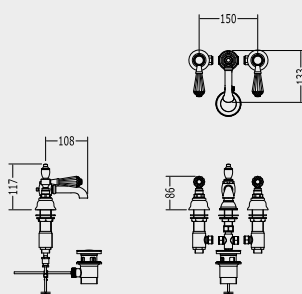

ADAPL14CR

CROMO - CHROME - CHROM - CHROME - CROMO - ХРОМ

P 26.7500

ADAPL14

ORO CHIARO - LIGHT GOLD - HELLGOLD - OR CLAIR
ORO CLARO - СВЕТЛОЕ ЗОЛОТО

P 32.0000

ADAPL14NK

NICKEL LUCIDO - POLISHED NICKEL - POLIERNICKEL
NICKEL POLI - NIQUEL LUCIDO - НИКЕЛЬ БЛЕСТЯЩИЙ

P 29.5000

BATTERIA BIDET 3 FORI CON SALTARELLO

3 HOLE BIDET SET WITH POP-UP WASTE

DREILOCH BIDESETZ MIT ZUGKNOPFGARNITUR

ROBINETTERIE POUR BIDET 3 TROUS AVEC TIRETTE

GRUPO GRIFONES BIDÉ 3 HUECOS CON DESAGUE

БЛОК ДЛЯ БИДЕ С 3 ОТВЕРСТИЯМИ, ДОННЫЙ КЛАПАН