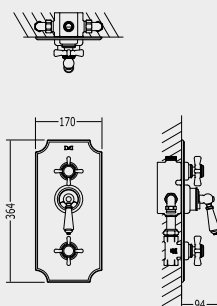

MARF79CRBD P 27.6200

CROMO - CHROME - CHROM - CHROME - CROMO - ХРОМ

MARF79OTBD P 34.2500

ORO CHIARO - LIGHT GOLD - HELLGOLD - OR CLAIR
ORO CLARO - СВЕТЛОЕ ЗОЛОТО

MARF79NKBD P 34.2500

NICKEL LUCIDO - POLISHED NICKEL - POLIERNICKEL
NICKEL POLI - NIQUEL LUCIDO - НИКЕЛЬ БЛЕСТЯЩИЙ

TERMOSTATICO A 2 VIE

THERMOSTATIC MIXER WITH TWO WAY DIVERTER

THERMOSTATISCHE MISCHBATTERIE MIT ZWEI-WEGE-UMLEITER

MITIGEUR THERMOSTATIQUE AVEC SÉLECTEUR À DEUX VOIES

MEZGLADORA TERMOSTÁTICA CON DESVIADOR DE DOS VIAS

СМЕСИТЕЛЬ ТЕРМОСТАТИЧЕСКИЙ С ПЕРЕКЛЮЧАТЕЛЕМ НА 2 ВЫХОДА