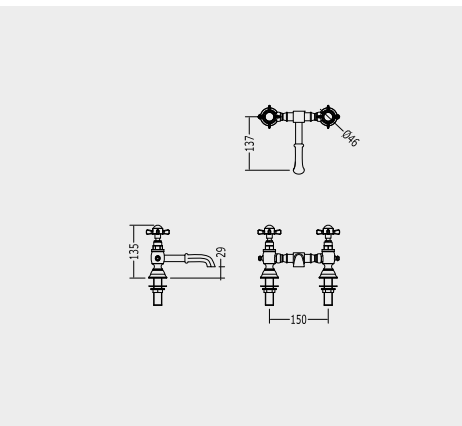

ADA12CR P 23.6065

CROMO - CHROME - CHROM - CHROME - CROMO - ХРОМ

ADA12 P 24.7305

ORO CHIARO - LIGHT GOLD - HELLGOLD - OR CLAIR
ORO CLARO - СВЕТЛОЕ ЗОЛОТО

ADA12NKS P 24.7305

NICKEL LUCIDO - POLISHED NICKEL - POLIERNICKEL
NICKEL POLI - НИКЕЛ ЛУЦИДО - НИКЕЛ БЛЕСТЯЩИЙ

BATTERIA LAVABO A PONTE INTERASSE 150 MM

2 HOLE BASIN MIXER CENTER-TO-CENTER 150 MM

ZWEILOCH WASCHTISCHSATZ MIT ACHSENABSTAND 150 MILLIMETER

ROBINETTERIE POUR LAVABO 150MM

GRUPO GRIFONES LAVABO A PUENTE CON ENTREJES 150MM

БЛОК ДЛЯ РАКОВИНЫ С МЕЖОСЕВОЙ ПЕРЕМЫЧКОЙ 150 MM