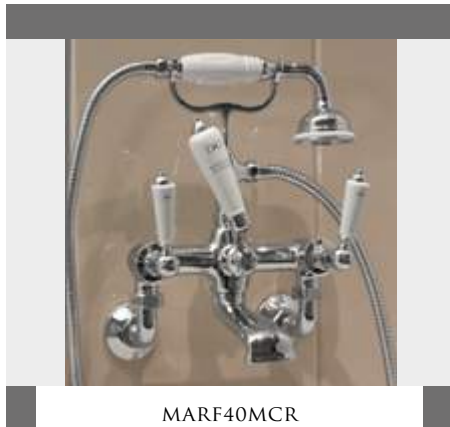

BATTERIA BIDET MONOFORO CON SALTARELLO

1 HOLE BIDET SET WITH POP-UP WASTE

EINLOCH BIDESETZ MIT ZUGKNOPFGARNITUR

ROBINETTERIE POUR BIDET MONOTROU AVEC TIRETTE

GRUPO GRIFONES BIDÉ 1 HUECO CON DESAGUE

БЛОК ДЛЯ БИДЕ С 1 ОТВЕРСТИЕМ, ДОННЫЙ КЛАПАН