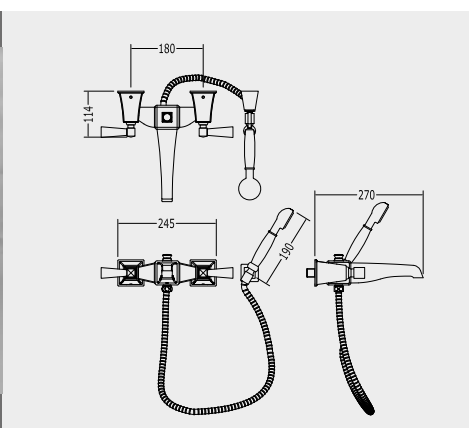

2VPTIME234CR P 38.0100

CROMO - CHROME - CHROM - CHROME - CROMO - ХРОМ

2VPTIME234OT P 53.1300

ORO CHIARO - LIGHT GOLD - HELLGOLD - OR CLAIR
ORO CLARO - СВЕТЛОЕ ЗОЛОТО

2VPTIME234NK P 53.1300

NICKEL LUCIDO - POLISHED NICKEL - POLIERNICKEL
NICKEL POLI - NIQUEL LUCIDO - НИКЕЛЬ БЛЕСТЯЩИЙ

2VPTIME234NKSA P 47.9850

NICKEL SATINATO - SATIN NICKEL - SATINNICKEL - NICKEL DE SATIN
NIQUEL DEL SATÉN - НИКЕЛЬ САТИНИРОВАННЫЙ

GRUPPO VASCA A PARETE CON DOCCETTA, FLESSIBILE E SOSTEGNO SNODATO - LEVE IN METALLO

BATH SHOWER MIXER WALL MOUNTED WITH HOSE, HANDSET AND SUPPORT, METAL LEVER

WANDDUSCHSATZ MIT HANDBRAUSE UND DUSCHSCHLAUCH, METALLGRIFFE

ROBINETTERIE POUR BAIGNOIRE MURAL, AVEC DOUCHETTE ET FLEXIBLE, POIGNÉES EN MÉTAL

GRUPO GRIFONES BAÑERA PARA MONTAJE A PARED CON TELEDUCHA Y FLEXIBLE, MANETAS EN METAL

КОМПЛЕКТ ДЛЯ ВАННЫ ПРИСТЕННОЙ С ДУШЕВОЙ ЛЕЙКОЙ, ШЛАНГОМ, ШАРНИРНЫМ ДЕРЖАТЕЛЕМ — РУЧКИ ИЗ МЕТАЛЛА