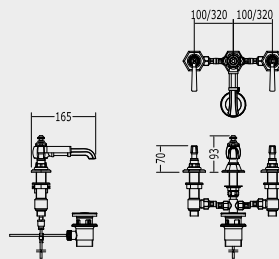

ADJBL15CR P 33.0000

CROMO - CHROME - CHROM - CHROME - CROMO - ХРОМ

ADJBL15 P 46.7500

ORO CHIARO - LIGHT GOLD - HELLGOLD - OR CLAIR
ORO CLARO - СВЕТЛОЕ ЗОЛОТО

ADJBL15NK P 38.3500

NICKEL LUCIDO - POLISHED NICKEL - POLIERNICKEL
NICKEL POLI - НИКЕЛ ЛУЦИДО - НИКЕЛ БЛЕСТЯЩИЙ

BATTERIA LAVABO 3 FORI CON SALTARELLO

3 HOLE BASIN SET WITH POP-UP WASTE

DREILOCH WASCHTISCHSATZ MIT ZUGKNOPFGARNITUR

ROBINETTERIE POUR LAVABO 3 TROUS AVEC TIRETTE

GRUPO GRIFONES LAVABO 3 HUECOS CON DESAGUE

БЛОК ДЛЯ РАКОВИНЫ С 3 ОТВЕРСТИЯМИ, ДОННЫЙ КЛАПАН