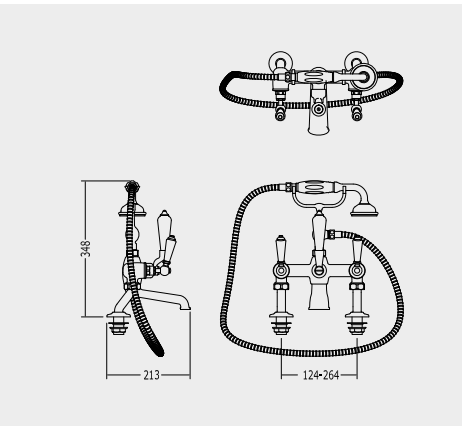

MARF40BCR P 26.1580

CROMO - CHROME - CHROM - CHROME - CROMO - ХРОМ

MARF40B P 29.7910

ORO CHIARO - LIGHT GOLD - HELLGOLD - OR CLAIR
ORO CLARO - СВЕТЛОЕ ЗОЛОТО

MARF40BNKS P 29.7910

NICKEL LUCIDO - POLISHED NICKEL - POLIERNICKEL
NICKEL POLI - НИКЕЛ ЛУЦИДО - НИКЕЛЬ БЛЕСТЯЩИЙ

GRUPPO VASCA PER MONTAGGIO BORDOVASCA CON DOCCETTA E FLESSIBILE

BATH AND SHOWER MIXER - DECK MOUNTED WITH HOSE AND HANDSET
BADEWANNENSATZ ZUR MONTAGE AUF BADEWANNENRAND MIT HANDBRAUSE UND DUSCHSCHLAUCH
ROBINETTERIE POUR BAIGNOIRE POUR MONTAGE AU BORD DU BASSIN AVEC DOUCHETTE ET FLEXIBLE
GRUPO GRIFONES BAÑERA PARA MONTAJE SOBRE BAÑERA CON TELEDUCHA Y FLEXIBLE
КОМПЛЕКТ ДЛЯ ВАННЫ, УСТАНАВЛИВАЕМЫЙ НА БОРТ, С ЛЕЙКОЙ И ШЛАНГОМ