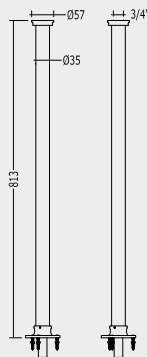

MARFRGTTCR P 16.2120

CROMO - CHROME - CHROM - CHROME - CROMO - ХРОМ

MARFRGT P 18.2025

ORO CHIARO - LIGHT GOLD - HELLGOLD - OR CLAIR - ORO CLARO - СВЕТЛОЕ ЗОЛОТО

MARFRGTNKS P 18.2025

NICKEL LUCIDO - POLISHED NICKEL - POLIERNICKEL - NICKEL POLI - NIQUEL LUCIDO
НИКЕЛЬ БЛЕСТЯЩИЙ

GAMBE A TERRA PER MONTAGGIO GRUPPO VASCA ADDM34

FREE STANDING LEGS FOR BATH AND SHOWER MIXER ADDM34

BODENBEINE FÜR BADEWANNENSATZ ADDM34

JAMBES À TERRE POUR MONTAGE ROBINETTERIE ADDM34

COLUMNAS GRIFERIA PARA MONTAJE GRUPO BAÑERA ADDM34

НОЖКИ НАПОЛЬНЫЕ ДЛЯ МОНТАЖА КОМПЛЕКТА ДЛЯ ВАННЫ ADDM34