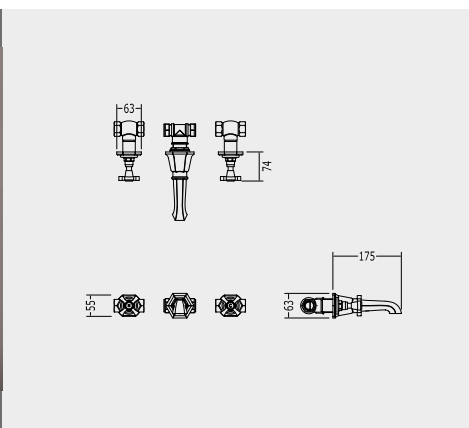

ADNJ47CR

CROMO - CHROME - CHROM - CHROME - CROMO - ХРОМ

P 44.4125

ADNJ47

ORO CHIARO - LIGHT GOLD - HELLGOLD - OR CLAIR
ORO CLARO - СВЕТЛОЕ ЗОЛОТО

P 58.8500

ADNJ47NK

NICKEL LUCIDO - POLISHED NICKEL - POLIERNICKEL
NICKEL POLI - NIQUEL LUCIDO - НИКЕЛЬ БЛЕСТЯЩИЙ

P 50.8750

GRUPPO VASCA A MURO

BATH MIXER, WALL MOUNTED

WANNENMISCHER WANDMONTAGE

ROBINETTERIE MURAL POUR BAIGNOIRE

GRUPO GRIFONES BAÑERA PARA MONTAJE A PARED

СМЕСИТЕЛЬ ДЛЯ ВАННЫ, НАСТЕННЫЙ