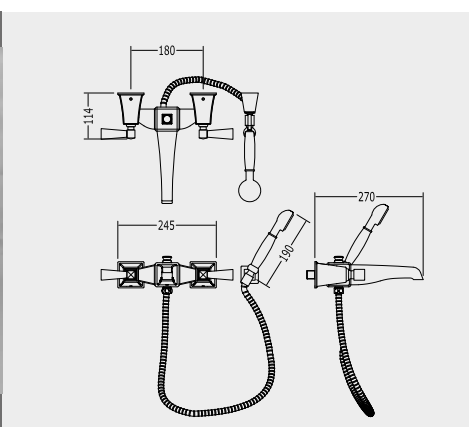

2VPTIME234CRBI P 38.0100

CROMO - CHROME - CHROM - CHROME - CROMO - ХРОМ

2VPTIME234OTBI P 53.1300

ORO CHIARO - LIGHT GOLD - HELLGOLD - OR CLAIR
ORO CLARO - СВЕТЛОЕ ЗОЛОТО

2VPTIME234NKBI P 53.1300

NICKEL LUCIDO - POLISHED NICKEL - POLIERNICKEL
NICKEL POLI - NIQUEL LUCIDO - НИКЕЛЬ БЛЕСТЯЩИЙ

2VPTIME234NKSABI P 47.9850

NICKEL SATINATO - SATIN NICKEL - SATINNICKEL - NICKEL DE SATIN
NIQUEL DEL SATÉN - НИКЕЛЬ САТИНИРОВАННЫЙ

GRUPPO VASCA A PARETE CON DOCCETTA, FLESSIBILE E SOSTEGNO SNODATO - LEVE IN CRISTALLO BIANCO

BATH SHOWER MIXER WALL MOUNTED WITH HOSE, HANDSET AND SUPPORT, HANDLES IN WHITE CRYSTAL

WANDDUSCHSATZ MIT HANDBRAUSE UND DUSCHSCHLAUCH, GRIFFE AUS WEISSEM KRISTALL

ROBINETTERIE POUR BAIGNOIRE MURAL, AVEC DOUCHETTE ET FLEXIBLE, POIGNÉES EN CRISTAL BLANC

GRUPO GRIFONES BAÑERA PARA MONTAJE A PARED CON TELEDUCHA Y FLEXIBLE, MANETAS EN CRISTAL BLANCO

КОМПЛЕКТ ДЛЯ ВАННЫ ПРИСТЕННОЙ С ДУШЕВОЙ ЛЕЙКОЙ, ШЛАНГОМ, ШАРНИРНЫМ ДЕРЖАТЕЛЕМ — РЫЧАГИ ИЗ БЕЛОГО ХРУСТАЛЬ