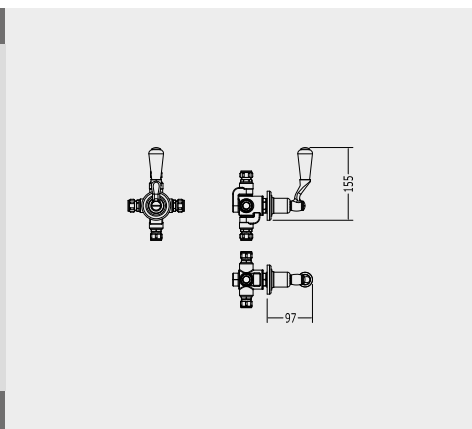

ADDM19CR P 12.9150

CROMO - CHROME - CHROM - CHROME - CROMO - ХРОМ

ADDM19 P 15.4350

ORO CHIARO - LIGHT GOLD - HELLGOLD - OR CLAIR
ORO CLARO - СВЕТЛОЕ ЗОЛОТО

ADDM19NK P 15.4350

NICKEL LUCIDO - POLISHED NICKEL - POLIERNICKEL
NICKEL POLI - NIQUEL LUCIDO - НИКЕЛЬ БЛЕСТЯЩИЙ

DEVIATORE CON MANETTA IN PORCELLANA DA INCASSO

INSET DIVERTER WITH PORCELAIN HANDLE

EINGEBaute ABLENKER MIT PORZELLANKOPF

INVERSEUR ENCASTRÉ AVEC MANETTE EN PORCELAIN

DESVIADOR CON MANETA EN PORCELANA PARA ENCAJAE

РАСПРЕДЕЛИТЕЛЬ ВСТРАИВАЕМЫЙ С ФАРФОРОВОЙ РУЧКОЙ