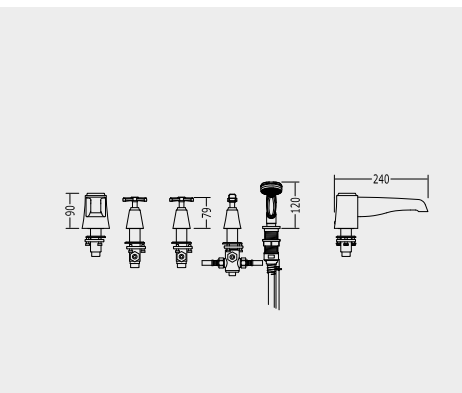

GRUPPO VASCA PER MONTAGGIO BORDOVASCA 5 FORI CON DOCCETTA
5 HOLE BATH SET - DECK MOUNTED WITH HOSE AND HANDSET
BADEWANNENSATZ ZUR MONTAGE AUF BADEWANNENRAND MIT HANDBRAUSE UND DUSCHSCHLAUCH
ROBINETTERIE POUR BAIGNOIRE POUR MONTAGE EN BORD DE BASSIN 5 TROUS AVEC DOUCHETTE
GRUPO GRIFONES BAÑERA PARA MONTAJE SOBRE BAÑERA 5 HUECOS CON TELEDUCHA
КОМПЛЕКТ ДЛЯ ВАННЫ, УСТАНАВЛИВАЕМЫЙ НА БОРТУ ВАННЫ С 5 ОТВЕРСТИЯМИ, С ЛЕЙКОЙ

2TIME254CR P 34.0000
CROMO - CHROME - CHROM - CHROME - CROMO - ХРОМ

2TIME254OT P 54.0000
ORO CHIARO - LIGHT GOLD - HELLGOLD - OR CLAIR
ORO CLARO - СВЕТЛОЕ ЗОЛОТО

2TIME254NK P 54.0000
NICKEL LUCIDO - POLISHED NICKEL - POLIERNICKEL
NICKEL POLI - NIQUEL LUCIDO - НИКЕЛЬ БЛЕСТЯЩИЙ

2TIME254NKSA P 51.0000
NICKEL SATINATO - SATIN NICKEL - SATINICKEL - NICKEL DE SATIN
NIQUEL DEL SATÉN - НИКЕЛЬ САТИНИРОВАННЫЙ