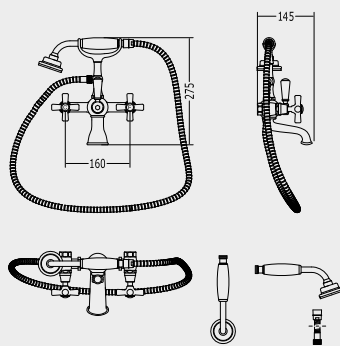

UTCI133CR P 14.6550

CROMO - CHROME - CHROM - CHROME - CROMO - ХРОМ

UTCI133 P 21.0910

ORO CHIARO - LIGHT GOLD - HELLGOLD - OR CLAIR
ORO CLARO - СВЕТЛОЕ ЗОЛОТО

UTCI133NK P 21.0910

NICKEL LUCIDO - POLISHED NICKEL - POLIERNICKEL
NICKEL POLI - НИКЕЛ ЛУЦИДО - НИКЕЛ БЛЕСТЯЩИЙ

GRUPPO VASCA A MURO CON DOCCETTA E FLESSIBILE

BATH SHOWER MIXER - WALL MOUNTED WITH HOSE AND HANDSET
WANDDUSCHSATZ MIT HANDBRAUSE UND DUSCHSCHLAUCH
ROBINETTERIE POUR BAIGNOIRE MURAL AVEC DOUCHETTE ET FLEXIBLE
GRUPO GRIFONES BAÑERA PARA MONTAJE A PARED CON TELEDUCHA Y FLEXIBLE
КОМПЛЕКТ ДЛЯ ВАННЫ НАСТЕННЫЙ С ЛЕЙКОЙ И ШЛАНГОМ