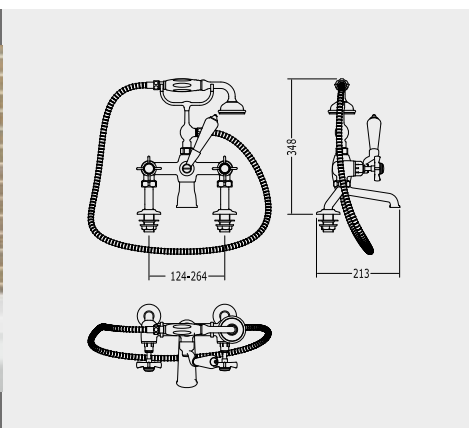

1. **MARF20/BCR** P 24.1045
   CROMO - CHROME - CHROM - CHROME - CROMO - ХРОМ
2. **MARF20/B** P 28.4550
   ORO CHIARO - LIGHT GOLD - HELLGOLD - OR CLAIR
   ORO CLARO - СВЕТЛОЕ ЗОЛОТО
3. **MARF20/BNKS** P 28.4550
   NICKEL LUCIDO - POLISHED NICKEL - POLIERNICKEL
   NICKEL POLI - NIQUEL LUCIDO - НИКЕЛЬ БЛЕСТЯЩИЙ
4. **MARF20/BNKSA** P 32.7915
   NICKEL SATINATO - SATIN NICKEL - SATINICKEL - NICKEL DE SATIN
   NIQUEL DEL SATÉN - НИКЕЛЬ САТИНИРОВАННЫЙ
5. **MARF20/BAR** P 39.3525
   RAME - COPPER - KUPFERFOLIE - CUIVRE - COBRE - МЕДЬ

GRUPPO VASCA PER MONTAGGIO BORDOVASCA CON DOCCETTA E FLESSIBILE

BATH AND SHOWER MIXER - DECK MOUNTED WITH HOSE AND HANDSET
BADEWANNENSATZ ZUR MONTAGE AUF BADEWANNENRAND MIT HANDBRAUSE UND DUSCHSCHLAUCH
ROBINETTERIE POUR BAINOIRE POUR MONTAGE AU BORD DU BASSIN AVEC DOUCHETTE ET FLEXIBLE
GRUPO GRIFONES BAÑERA PARA MONTAJE SOBRE BAÑERA CON TELEDUCHA Y FLEXIBILE
КОМПЛЕКТ ДЛЯ ВАННЫ, УСТАНАВЛИВАЕМЫЙ НА БОРТ, С ЛЕЙКОЙ И ШЛАНГОМ