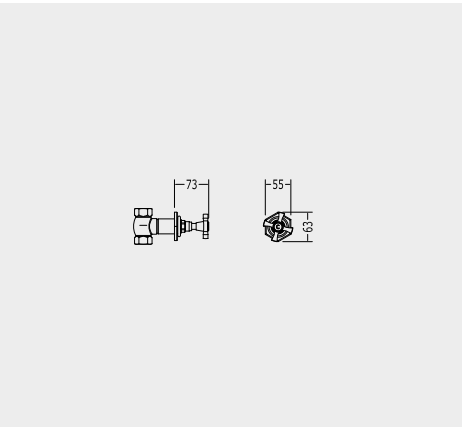

ADNJ1160C/CR P 11.7800

CROMO - CHROME - CHROM - CHROME - CROMO - ХРОМ

ADNJ1160C/OT P 15.1250

ORO CHIARO - LIGHT GOLD - HELLGOLD - OR CLAIR
ORO CLARO - СВЕТЛОЕ ЗОЛОТО

ADNJ1160C/NK P 13.4200

NICKEL LUCIDO - POLISHED NICKEL - POLIERNICKEL
NICKEL POLI - NIQUEL LUCIDO - НИКЕЛЬ БЛЕСТЯЩИЙ

RUBINETTO D'ARRESTO "COLD"

CUT-OFF TAP, WALL MOUNTED "COLD"
ABSPERRHAHN "COLD"
ROBINET D'ARRÊT ENCASTRABLES "COLD"
LLAVE DE PASO "COLD"
КРАН ЗАПОРНЫЙ "COLD"