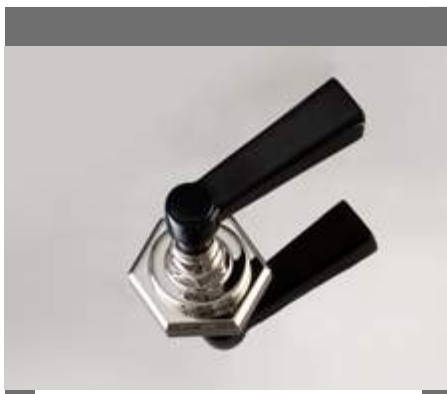

ADJBL1160H/CR P 12.0000

CROMO - CHROME - CHROM - CHROME - CROMO - ХРОМ

ADJBL1160H/OT P 16.0000

ORO CHIARO - LIGHT GOLD - HELLGOLD - OR CLAIR
ORO CLARO - СВЕТЛОЕ ЗОЛОТО

ADJBL1160H/NK P 14.0000

NICKEL LUCIDO - POLISHED NICKEL - POLIERNICKEL
NICKEL POLI - NIQUEL LUCIDO - НИКЕЛЬ БЛЕСТЯЩИЙ

RUBINETTO D'ARRESTO "HOT"

CUT-OFF TAP, WALL MOUNTED "HOT"
ABSPERRHAHN "HOT"
ROBINET D'ARRÊT ENCASTRABLES "HOT"
LLAVE DE PASO "HOT"
КРАН ЗАПОРНЫЙ "HOT"

ADJBL1160C/CR P 12.0000

CROMO - CHROME - CHROM - CHROME - CROMO - ХРОМ

ADJBL1160C/OT P 16.0000

ORO CHIARO - LIGHT GOLD - HELLGOLD - OR CLAIR
ORO CLARO - СВЕТЛОЕ ЗОЛОТО

ADJBL1160C/NK P 14.0000

NICKEL LUCIDO - POLISHED NICKEL - POLIERNICKEL
NICKEL POLI - NIQUEL LUCIDO - НИКЕЛЬ БЛЕСТЯЩИЙ

RUBINETTO D'ARRESTO "COLD"

CUT-OFF TAP, WALL MOUNTED "COLD"
ABSPERRHAHN "COLD"
ROBINET D'ARRÊT ENCASTRABLES "COLD"
LLAVE DE PASO "COLD"
КРАН ЗАПОРНЫЙ "COLD"

ADJBL60NK

ADJBL60CR P 18.0000

CROMO - CHROME - CHROM - CHROME - CROMO - ХРОМ

ADJBL60OT P 24.0000

ORO CHIARO - LIGHT GOLD - HELLGOLD - OR CLAIR
ORO CLARO - СВЕТЛОЕ ЗОЛОТО

ADJBL60NK P 20.0000

NICKEL LUCIDO - POLISHED NICKEL - POLIERNICKEL
NICKEL POLI - NIQUEL LUCIDO - НИКЕЛЬ БЛЕСТЯЩИЙ

DEVIATORE

INSET DIVERTER
EINGEBAUTE ABLENKER
INVERSEUR ENCASTRÉ
DESVIATOR
РАСПРЕДЕЛИТЕЛЬ

ADJBL1060CR P 61.0000

CROMO - CHROME - CHROM - CHROME - CROMO - ХРОМ

ADJBL1060 P 73.0000

ORO CHIARO - LIGHT GOLD - HELLGOLD - OR CLAIR
ORO CLARO - СВЕТЛОЕ ЗОЛОТО

ADJBL1060NK P 65.0000

NICKEL LUCIDO - POLISHED NICKEL - POLIERNICKEL
NICKEL POLI - NIQUEL LUCIDO - НИКЕЛЬ БЛЕСТЯЩИЙ

MISCELATORE TERMOSTATICO "DUAL CONTROL" PER DOCCIA