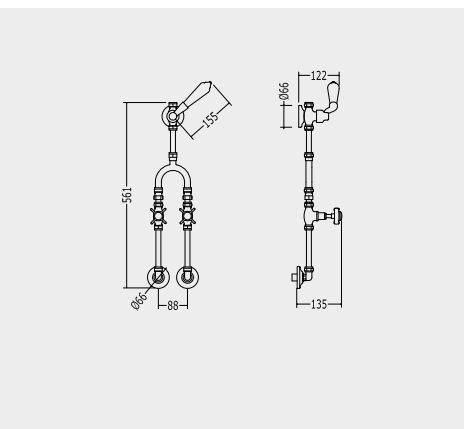

MARF22MCR P 22.6720

CROMO - CHROME - CHROM - CHROME - CROMO - ХРОМ

MARF22M P 29.3180

ORO CHIARO - LIGHT GOLD - HELLGOLD - OR CLAIR
ORO CLARO - СВЕТЛОЕ ЗОЛОТО

MARF22MNK P 29.3180

NICKEL LUCIDO - POLISHED NICKEL - POLIERNICKEL
NICKEL POLI - NIQUEL LUCIDO - НИКЕЛЬ БЛЕСТЯЩИЙ

GRUPPO DOCCIA DA PARETE, RUBINETTO D'ARRESTO

SHOWER SET, WALL MOUNTED WITH CUT-OFF TAP

WANDDUSCHSATZ MIT ABSPERRHAHN

ROBINETTERIE POUR DE DOUCHE MURAL AVEC ROBINET D'ARRÊT

GRUPO DUCHA A PARED CON LLAVE DE PASO

КОМПЛЕКТ ДУШЕВОЙ НАСТЕННЫЙ КРАН ЗАПОРНЫЙ

PER MONTAGGIO ESTERNO ABBINARE AD ART. AQK3 O AQK320

FOR EXTERNAL ASSEMBLY COMBINE WITH ART. AQK3 OR AQK320

FÜR AUßPUTZMONTAGE KOPPELN MIT ART. AQK3 - AQK320

POUR MONTAGE EXTERNE, À COMBINER AUX ARTICLES AQK3 OU AQK320

PARA MONTAJE EXTERIOR JUNTAR A LOS ART. AQK3 O AQK320

ДЛЯ НАРУЖНОГО МОНТАЖА ПОДХОДИТ ИЗДЕЛИЕ АРТ. AQK3 ИЛИ AQK320