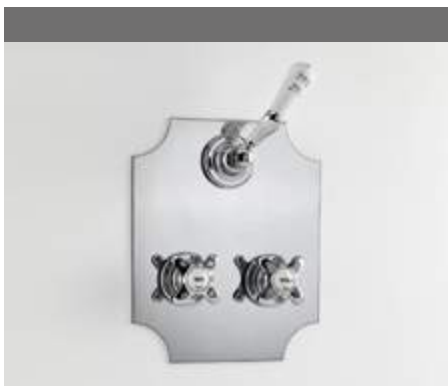

DE348MAYCR