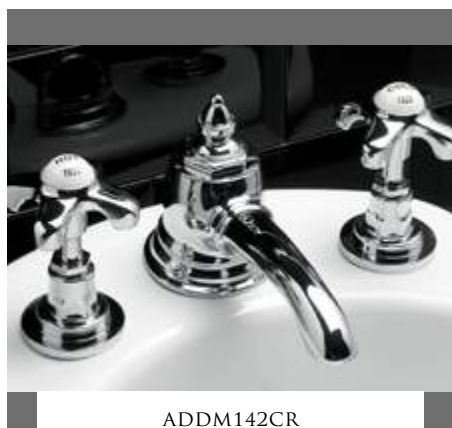

ADDM152CR

ADDM152CR P 26.7910

CROMO - CHROME - CHROM - CHROME - CROMO - ХРОМ

ADDM152 P 30.0000

ORO CHIARO - LIGHT GOLD - HELLGOLD - OR CLAIR
ORO CLARO - СВЕТЛОЕ ЗОЛОТО

ADDM152NK P 30.0000

NICKEL LUCIDO - POLISHED NICKEL - POLIERNICKEL
NICKEL POLI - НИКЕЛ ЛУЦИДО - НИКЕЛЬ БЛЕСТЯЩИЙ

BATTERIA LAVABO 3 FORI CON SALTARELLO

3 HOLE BASIN SET WITH POP-UP WASTE
DREILOCH WASCHTISCHSATZ MIT ZUGKNOPFGARNITUR
ROBINETTERIE POUR LAVABO 3 TROUS AVEC TIRETTE
GRUPO GRIFONES LAVABO 3 HUECOS CON DESAGUE
БЛОК ДЛЯ РАКОВИНЫ С 3 ОТВЕРСТИЯМИ, ДОННЫЙ КЛАПАН

ADDM142CR P 24.4475

CROMO - CHROME - CHROM - CHROME - CROMO - ХРОМ

ADDM142 P 29.5710

ORO CHIARO - LIGHT GOLD - HELLGOLD - OR CLAIR
ORO CLARO - СВЕТЛОЕ ЗОЛОТО

ADDM142NK P 29.5710

NICKEL LUCIDO - POLISHED NICKEL - POLIERNICKEL
NICKEL POLI - НИКЕЛ ЛУЦИДО - НИКЕЛЬ БЛЕСТЯЩИЙ

BATTERIA BIDET 3 FORI CON SALTARELLO

3 HOLE BIDET SET WITH POP-UP WASTE
DREILOCH BIDETSATZ MIT ZUGKNOPFGARNITUR
ROBINETTERIE POUR BIDET 3 TROUS AVEC TIRETTE
GRUPO GRIFONES BIDÉ 3 HUECOS CON DESAGUE
БЛОК ДЛЯ БИДЕ С 3 ОТВЕРСТИЯМИ, ДОННЫЙ КЛАПАН

ADDM10CR P 22.5895

CROMO - CHROME - CHROM - CHROME - CROMO - ХРОМ

ADDM10 P 24.9300

ORO CHIARO - LIGHT GOLD - HELLGOLD - OR CLAIR
ORO CLARO - СВЕТЛОЕ ЗОЛОТО

ADDM10NK P 24.9300

NICKEL LUCIDO - POLISHED NICKEL - POLIERNICKEL
NICKEL POLI - НИКЕЛ ЛУЦИДО - НИКЕЛЬ БЛЕСТЯЩИЙ

BATTERIA LAVABO MONOFORO CON SALTARELLO

1 HOLE BASIN SET WITH POP-UP WASTE
EINLOCH WASCHTISCHSATZ MIT ZUGKNOPFGARNITUR
ROBINETTERIE POUR LAVABO MONOTROU AVEC TIRETTE
GRUPO GRIFONES LAVABO 1 HUECO CON DESAGUE
БЛОК ДЛЯ РАКОВИНЫ С 1 ОТВЕРСТИЕМ, ДОННЫЙ КЛАПАН

ADDM20CR P 23.0540

CROMO - CHROME - CHROM - CHROME - CROMO - ХРОМ

ADDM20 P 24.7520

ORO CHIARO - LIGHT GOLD - HELLGOLD - OR CLAIR
ORO CLARO - СВЕТЛОЕ ЗОЛОТО

ADDM20NK P 24.7520