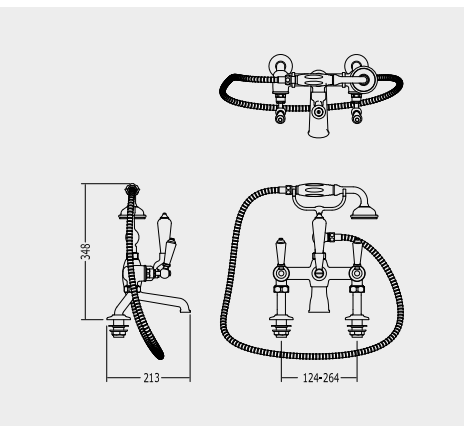

MARF40BCRBD P 28.7740

CROMO - CHROME - CHROM - CHROME - CROMO - ХРОМ

MARF40BBB P 32.7700

ORO CHIARO - LIGHT GOLD - HELLGOLD - OR CLAIR
ORO CLARO - СВЕТЛОЕ ЗОЛОТО

MARF40BNKSBD P 32.7700

NICKEL LUCIDO - POLISHED NICKEL - POLIERNICKEL
NICKEL POLI - NIQUEL LUCIDO - НИКЕЛЬ БЛЕСТЯЩИЙ

GRUPPO VASCA PER MONTAGGIO BORDOVASCA CON DOCCETTA E FLESSIBILE

BATH AND SHOWER MIXER - DECK MOUNTED WITH HOSE AND HANDSET
BADEWANNENSATZ ZUR MONTAGE AUF BADEWANNENRAND MIT HANDBRAUSE UND DUSCHSCHLAUCH
ROBINETTERIE POUR BAIGNOIRE POUR MONTAGE AU BORD DU BASSIN AVEC DOUCHETTE ET FLEXIBLE
GRUPO GRIFONES BAÑERA PARA MONTAJE SOBRE BAÑERA CON TELEDOUCHA Y FLEXIBLE
КОМПЛЕКТ ДЛЯ ВАННЫ, УСТАНАВЛИВАЕМЫЙ НА БОРТ, С ЛЕЙКОЙ И ШЛАНГОМ