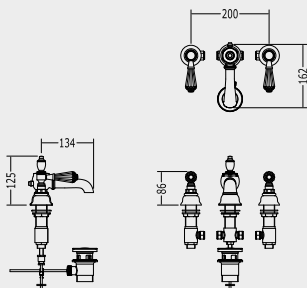

СМЕСИТЕЛЬ ДЛЯ ДУША НАСТЕННЫЙ С РАСПРЕДЕЛИТЕЛЕМ (ПОДХОДИТ К ИЗЛИВУ AD11047 И ДУШЕВЫМ ГОЛОВКАМ AQ5120-AQ5910)

| 390

ANTIQUÉ
PRECIOUS LEVER

ADAPL15NK

**ADAPL15CR**

CROMO - CHROME - CHROM - CHROME - CROMO - ХРОМ