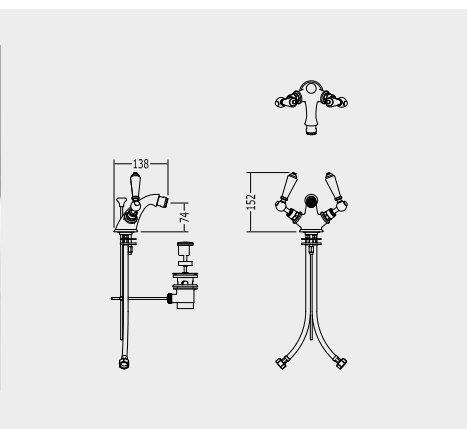

MARF55CRBD P 9.8215

CROMO - CHROME - CHROM - CHROME - CROMO - ХРОМ

MARF55BD P 14.1095

ORO CHIARO - LIGHT GOLD - HELLGOLD - OR CLAIR
ORO CLARO - СВЕТЛОЕ ЗОЛОТО

MARF55NKSBD P 14.1095

NICKEL LUCIDO - POLISHED NICKEL - POLIERNICKEL
NICKEL POLI - НИКЕЛ ЛУЦИДО - НИКЕЛ БЛЕСТЯЩИЙ

BATTERIA BIDET MONOFORO CON SALTARELLO

1 HOLE BIDET SET WITH POP-UP WASTE

EINLOCH BIDETSATZ MIT ZUGKNOPFGARNITUR

ROBINETTERIE POUR BIDET MONOTROU AVEC TIRETTE

GRUPO GRIFONES BIDÉ 1 HUECO CON DESAGUE

БЛОК ДЛЯ БИДЕ С 1 ОТВЕРСТИЕМ, ДОННЫЙ КЛАПАН