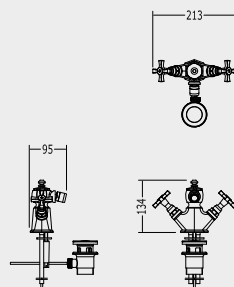

ADJBCS20CR P 31.2500

CROMO - CHROME - CHROM - CHROME - CROMO - ХРОМ

ADJBCS20 P 44.2500

ORO CHIARO - LIGHT GOLD - HELLGOLD - OR CLAIR
ORO CLARO - СВЕТЛОЕ ЗОЛОТО

ADJBCS20NK P 36.2500

NICKEL LUCIDO - POLISHED NICKEL - POLIERNICKEL
NICKEL POLI - НИКЕЛ ЛУЦИДО - НИКЕЛ БЛЕСТЯЩИЙ

BATTERIA BIDET MONOFORO CON SALTARELLO

1 HOLE BIDET SET WITH POP-UP WASTE

EINLOCH BIDESETZ MIT ZUGKNOPFGARNITUR

ROBINETTERIE POUR BIDET MONOTROU AVEC TIRETTE

GRUPO GRIFONES BIDE 1 HUECO CON DESAGUE

БЛОК ДЛЯ БИДЕ С 1 ОТВЕРСТИЕМ, ДОННЫЙ КЛАПАН