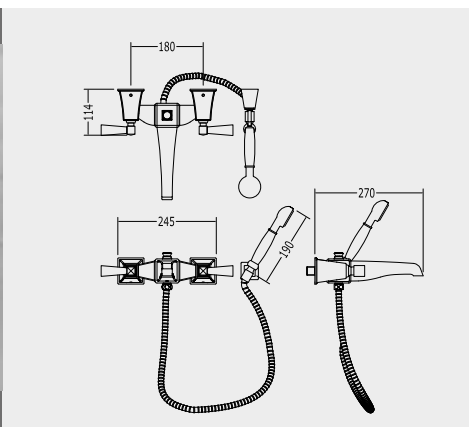

2VPTIME234CRNE P 38.0100

CROMO - CHROME - CHROM - CHROME - CROMO - ХРОМ

2VPTIME234OTNE P 53.1300

ORO CHIARO - LIGHT GOLD - HELLGOLD - OR CLAIR
ORO CLARO - СВЕТЛОЕ ЗОЛОТО

2VPTIME234NKNE P 53.1300

NICKEL LUCIDO - POLISHED NICKEL - POLIERNICKEL
NICKEL POLI - NIQUEL LUCIDO - НИКЕЛЬ БЛЕСТЯЩИЙ

2VPTIME234NKSANE P 47.9850

NICKEL SATINATO - SATIN NICKEL - SATINNICKEL - NICKEL DE SATIN
NIQUEL DEL SATÉN - НИКЕЛЬ САТИНИРОВАННЫЙ

GRUPPO VASCA A PARETE CON DOCCETTA, FLESSIBILE E SOSTEGNO SNODATO - LEVE IN CRISTALLO NERO

BATH SHOWER MIXER WALL MOUNTED WITH HOSE, HANDSET AND SUPPORT, HANDLES IN BLACK CRYSTAL

WANDDUSCHSATZ MIT HANDBRAUSE UND DUSCHSCHLAUCH, GRIFF AUS SCHWARZEM KRISTALL

ROBINETTERIE POUR BAIGNOIRE MURAL, AVEC DOUCHETTE ET FLEXIBLE, POIGNÉES EN CRISTAL NOIR

GRUPO GRIFONES BAÑERA PARA MONTAJE A PARED CON TELEDUCHA Y FLEXIBLE, MANETAS EN CRISTAL NEGRO

КОМПЛЕКТ ДЛЯ ВАННЫ ПРИСТЕННОЙ С ДУШЕВОЙ ЛЕЙКОЙ, ШЛАНГОМ, ШАРНИРНЫМ ДЕРЖАТЕЛЕМ — РЫЧАГИ ИЗ ЧЕРНОГО ХРУСТАЛЬ