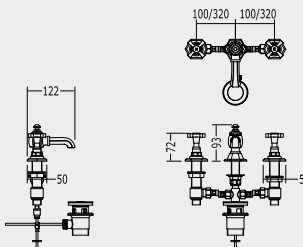

ADJBCS14CR P 31.2500

CROMO - CHROME - CHROM - CHROME - CROMO - ХРОМ

ADJBCS14 P 44.2500

ORO CHIARO - LIGHT GOLD - HELLGOLD - OR CLAIR
ORO CLARO - СВЕТЛОЕ ЗОЛОТО

ADJBCS14NK P 36.2500

NICKEL LUCIDO - POLISHED NICKEL - POLIERNICKEL
NICKEL POLI - НИКЕЛ ЛУЦИДО - НИКЕЛ БЛЕСТЯЩИЙ

BATTERIA BIDET 3 FORI CON SALTARELLO

3 HOLE BIDET SET WITH POP-UP WASTE

DREILOCH BIDESETZ MIT ZUGKNOPFGARNITUR

ROBINETTERIE POUR BIDET 3 TROUS AVEC TIRETTE

GRUPO GRIFONES BIDE 3 HUECOS CON DESAGUE

БЛОК ДЛЯ БИДЕ С 3 ОТВЕРСТИЯМИ, ДОННЫЙ КЛАПАН