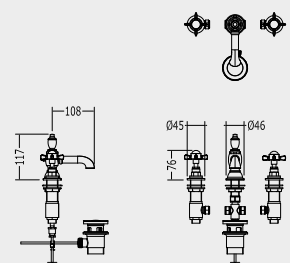

ADA14CR P 22.7180

CROMO - CHROME - CHROM - CHROME - CROMO - ХРОМ

ADA14 P 23.7995

ORO CHIARO - LIGHT GOLD - HELLGOLD - OR CLAIR
ORO CLARO - СВЕТЛОЕ ЗОЛОТО

ADA14NKS P 23.7995

NICKEL LUCIDO - POLISHED NICKEL - POLIERNICKEL
NICKEL POLI - НИКЕЛ ЛУЦИДО - НИКЕЛЬ БЛЕСТЯЩИЙ

BATTERIA BIDET 3 FORI CON SALTARELLO

3 HOLE BIDET SET WITH POP-UP WASTE

DREILOCH BIDESETZ MIT ZUGKNOPFGARNITUR

ROBINETTERIE POUR BIDET 3 TROUS AVEC TIRETTE

GRUPO GRIFONES BIDE 3 HUECOS CON DESAGUE

БЛОК ДЛЯ БИДЕ С 3 ОТВЕРСТИЯМИ, ДОННЫЙ КЛАПАН