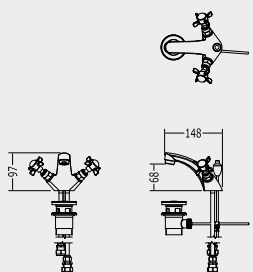

ADA10CR P 18.2555

CROMO - CHROME - CHROM - CHROME - CROMO - ХРОМ

ADA10 P 19.1245

ORO CHIARO - LIGHT GOLD - HELLGOLD - OR CLAIR
ORO CLARO - СВЕТЛОЕ ЗОЛОТО

ADA10NKS P 19.1245

NICKEL LUCIDO - POLISHED NICKEL - POLIERNICKEL
NICKEL POLI - НИКЕЛ ЛУЦИДО - НИКЕЛЬ БЛЕСТЯЩИЙ

BATTERIA LAVABO MONOFORO CON SALTARELLO

1 HOLE BASIN SET WITH POP-UP WASTE

EINLOCH WASCHTISCHSATZ MIT ZUGKNOPFGARNITUR

ROBINETTERIE POUR LAVABO MONOTROU AVEC TIRETTE

GRUPO GRIFONES LAVABO 1 HUECO CON DESAGUE

БЛОК ДЛЯ РАКОВИНЫ С 1 ОТВЕРСТИЕМ, ДОННЫЙ КЛАПАН