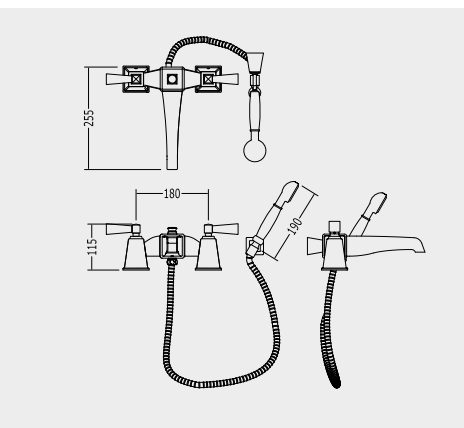

1. **2VPTIME233BCRBI** P 41.0000
   CROMO - CHROME - CHROM - CHROME - CROMO - ХРОМ
2. **2VPTIME233BOTBI** P 57.6000
   ORO CHIARO - LIGHT GOLD - HELLGOLD - OR CLAIR
   ORO CLARO - СВЕТЛОЕ ЗОЛОТО
3. **2VPTIME233BNKBI** P 57.6000
   NICKEL LUCIDO - POLISHED NICKEL - POLIERNICKEL
   NICKEL POLI - NIQUEL LUCIDO - НИКЕЛЬ БЛЕСТЯЩИЙ
4. **2VPTIME233BNKSABI** P 52.1000
   NICKEL SATINATO - SATIN NICKEL - SATINNICHEL - NICKEL DE SATIN
   NIQUEL DEL SATÉN - НИКЕЛЬ САТИНИРОВАННЫЙ

GRUPPO VASCA PER MONTAGGIO BORDOVASCA CON DOCCETTA, FLESSIBILE E SOSTEGNO SNODATO - LEVE IN CRISTALLO BIANCO

BATH SHOWER MIXER - DECK MOUNTED WITH HOSE AND HANDSET AND SUPPORT, HANDLES IN WHITE CRYSTAL
BADEWANNENSATZ ZUR MONTAGE AUF BADEWANNENRAND MIT HANDBRAUSE UND DUSCHSCHLAUCH DUSCHSCHLAUCH, GRIFFE AUS WEISSEM KRISTALL
ROBINETTERIE POUR BAIGNOIRE, MONTAGE AU BORD DU BASSIN AVEC DOUCHETTE ET FLEXIBLE, POIGNÉES EN CRISTAL BLANC
GRUPO GRIFONES BAÑERA PARA MONTAJE SOBRE BAÑERA CON TELEDUCHA Y FLEXIBLE, MANETAS EN CRISTAL BLANCO
КОМПЛЕКТ ДЛЯ ВАННЫ, УСТАНАВЛИВАЕМЫЙ НА БОРТУ, С ДУШЕВОЙ ЛЕЙКОЙ, ШЛАНГОМ, ШАРНИРНЫМ ДЕРЖАТЕЛЕМ — РЫЧАГИ ИЗ БЕЛОГО ХРУСТАЛЬ