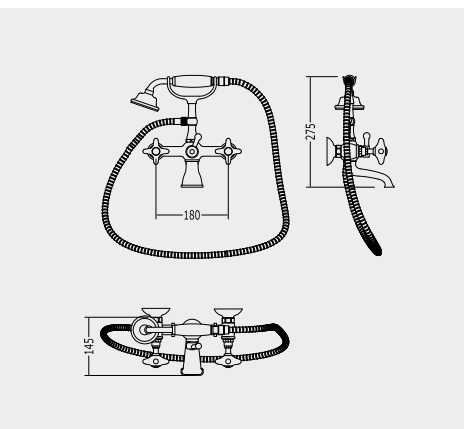

UTWR733CR P 18.6550

CROMO - CHROME - CHROM - CHROME - CROMO - ХРОМ

UTWR733 P 26.8575

ORO CHIARO - LIGHT GOLD - HELLGOLD - OR CLAIR
ORO CLARO - СВЕТЛОЕ ЗОЛОТО

UTWR733NK P 26.8575

NICKEL LUCIDO - POLISHED NICKEL - POLIERNICKEL
NICKEL POLI - НИКЕЛ ЛУЦИДО - НИКЕЛ БЛЕСТЯЩИЙ

GRUPPO VASCA A MURO CON DOCCETTA E FLESSIBILE

BATH SHOWER MIXER - WALL MOUNTED WITH HOSE AND HANDSET
WANDDUSCHSATZ MIT HANDBRAUSE UND DUSCHSCHLAUCH
ROBINETTERIE POUR BAIGNOIRE MURALE AVEC DOUCHETTE ET FLEXIBLE
GRUPO GRIFONES BAÑERA PARA MONTAJE A PARED CON TELEDUCHA Y FLEXIBLE
КОМПЛЕКТ ДЛЯ ВАННЫ НАСТЕННЫЙ С ЛЕЙКОЙ И ШЛАНГОМ