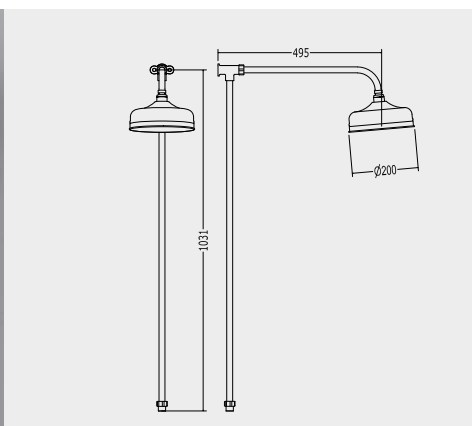

MARK3182CR P 17.4375
CROMO - CHROME - CHROM - CHROME - CROMO - ХРОМ

MARK3182 P 21.7940
ORO CHIARO - LIGHT GOLD - HELLGOLD - OR CLAIR
ORO CLARO - СВЕТЛОЕ ЗОЛОТО

MARK3182NKS P 21.7940
NICKEL LUCIDO - POLISHED NICKEL - POLIERNICKEL
NICKEL POLI - НИКЕЛ ЛУЦИДО - НИКЕЛЬ БЛЕСТЯЩИЙ

SOFFIONE DOCCIA (CM 20) c/TUBO ESTERNO PER MARM74-MARM74BD-MARF60

EXTERNAL FIXED TUBE AND SHOWER ROSE (20 CM) FOR MARM74-MARM74BD-MARF60

FESTER BRAUSEKOPF MIT AUSSENROHR (20 CM) FÜR MARM74-MARM74BD-MARF60

POMME DE DOUCHE (20 CM) AVEC TUBE EXTERNE POUR MARM74-MARM74BD-MARF60

CABEZA DUCHA (20 CM) CON TUBO EXTERIOR PARA MARM74-MARM74BD-MARF60

ДУШЕВАЯ ГОЛОВКА (20 CM) С НАРУЖНОЙ ТРУБОЙ ДЛЯ MARM74-MARM74BD-MARF60