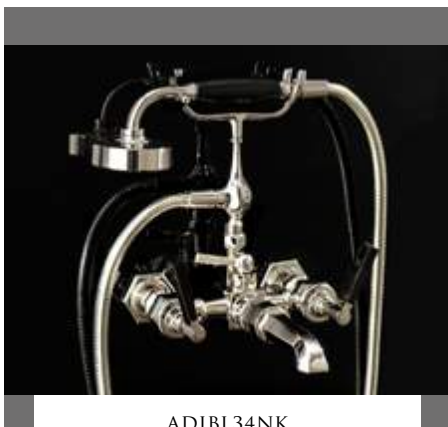

ADJBL48CR P 66.0000

CROMO - CHROME - CHROM - CHROME - CROMO - ХРОМ

ADJBL48 P 87.5000

ORO CHIARO - LIGHT GOLD - HELLGOLD - OR CLAIR
ORO CLARO - СВЕТЛОЕ ЗОЛОТО

ADJBL48NK P 76.2500

NICKEL LUCIDO - POLISHED NICKEL - POLIERNICKEL
NICKEL POLI - NIQUEL LUCIDO - НИКЕЛЬ БЛЕСТЯЩИЙ

GRUPPO VASCA PER MONTAGGIO BORDOVASCA 4 FORI CON DOCCETTA

4 HOLE BATH SET - DECK MOUNTED WITH HOSE AND HANDSET

VIERLOCH BADEWANNENSATZ ZUR MONTAGE AUF BADEWANNENRAND MIT HANDBRAUSE UND DUSCHSCHLAUCH

ROBINETTERIE POUR BAIGNOIRE POUR MONTAGE EN BORD DE BASSIN 4 TROUS AVEC DOUCHETTE

GRUPO GRIFONES BAÑERA PARA MONTAJE SOBRE BAÑERA 4 HUECOS CON TELEDUCHA

КОМПЛЕКТ ДЛЯ ВАННЫ, УСТАНАВЛИВАЕМЫЙ НА БОРТУ ВАННЫ С 4 ОТВЕРСТИЯМИ, С ЛЕЙКОЙ

ADJBL30CR P 62.9000

CROMO - CHROME - CHROM - CHROME - CROMO - ХРОМ

ADJBL30 P 80.0000

ORO CHIARO - LIGHT GOLD - HELLGOLD - OR CLAIR
ORO CLARO - СВЕТЛОЕ ЗОЛОТО

ADJBL30NK P 70.0000

NICKEL LUCIDO - POLISHED NICKEL - POLIERNICKEL
NICKEL POLI - NIQUEL LUCIDO - НИКЕЛЬ БЛЕСТЯЩИЙ

GRUPPO VASCA PER MONTAGGIO BORDOVASCA CON DOCCETTA E FLESSIBILE

BATH AND SHOWER MIXER - DECK MOUNTED WITH HOSE AND HANDSET

BADEWANNENSATZ ZUR MONTAGE AUF BADEWANNENRAND MIT HANDBRAUSE UND DUSCHSCHLAUCH

ROBINETTERIE POUR BAIGNOIRE POUR MONTAGE AU BORD DU BASSIN AVEC DOUCHETTE ET FLEXIBLE

GRUPO GRIFONES BAÑERA PARA MONTAJE SOBRE BAÑERA CON TELEDUCHA Y FLEXIBLE

ADJBL34NK

ADJBL34CR P 70.0000

CROMO - CHROME - CHROM - CHROME - CROMO - ХРОМ

ADJBL34 P 95.0000

ORO CHIARO - LIGHT GOLD - HELLGOLD - OR CLAIR
ORO CLARO - СВЕТЛОЕ ЗОЛОТО

ADJBL34NK P 78.0000

NICKEL LUCIDO - POLISHED NICKEL - POLIERNICKEL
NICKEL POLI - NIQUEL LUCIDO - НИКЕЛЬ БЛЕСТЯЩИЙ

GRUPPO VASCA A MURO CON DOCCETTA E FLESSIBILE

BATH SHOWER MIXER - WALL MOUNTED WITH HOSE AND HANDSET

WANDDUSCHSATZ MIT HANDBRAUSE UND DUSCHSCHLAUCH