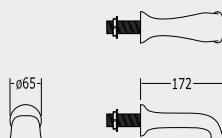

MARFWBCR P 7.7500

CROMO - CHROME - CHROM - CHROME - CROMO - ХРОМ

MARFWBOT P 10.0000

ORO CHIARO - LIGHT GOLD - HELLGOLD - OR CLAIR
ORO CLARO - СВЕТЛОЕ ЗОЛОТО

MARFWBNK P 9.5500

NICKEL LUCIDO - POLISHED NICKEL - POLIERNICKEL
NICKEL POLI - NIQUEL LUCIDO - НИКЕЛЬ БЛЕСТЯЩИЙ

BOCCA D'EROGAZIONE SINGOLA A PARETE

SINGLE FLOW SPOUT, WALL MOUNTED

EINZELNES AUSFLUSSROHR, WAND AUSLAUF

BOUCHE D'ÉVACUATION SIMPLE, MURAL

BOCA DE EROGACIÓN SENCILLA, A PARED

ИЗЛИВ ОДИНАРНЫЙ НАСТЕННЫЙ