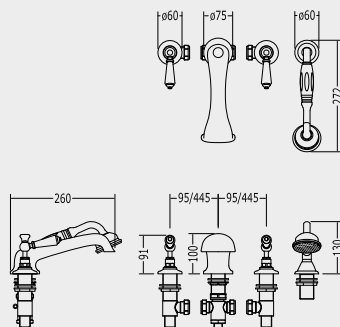

MARF464CR P 39.7500

CROMO - CHROME - CHROM - CHROME - CROMO - ХРОМ

MARF464 P 47.5000

ORO CHIARO - LIGHT GOLD - HELLGOLD - OR CLAIR
ORO CLARO - СВЕТЛОЕ ЗОЛОТО

MARF464NK P 45.3500

NICKEL LUCIDO - POLISHED NICKEL - POLIERNICKEL
NICKEL POLI - NIQUEL LUCIDO - НИКЕЛЬ БЛЕСТЯЩИЙ

GRUPPO VASCA PER MONTAGGIO BORDOVASCA 4 FORI CON DOCCETTA

4 HOLE BATH SET - DECK MOUNTED WITH HOSE AND HANDSET

VIERLOCH BADEWANNENSATZ ZUR MONTAGE AUF BADEWANNENRAND MIT

HANDBRAUSE UND DUSCHSCHLAUCH

ROBINETTERIE POUR BAIGNOIRE POUR MONTAGE EN BORD DE BASSIN 4

TROUS AVEC DOUCHETTE

GRUPO GRIFONES BAÑERA PARA MONTAJE SOBRE BAÑERA 4 HUECOS CON TELEDUCHA

КОМПЛЕКТ ДЛЯ ВАННЫ, УСТАНАВЛИВАЕМЫЙ НА БОРТУ ВАННЫ С 4 ОТВЕРСТИЯМИ, С ЛЕЙКОЙ