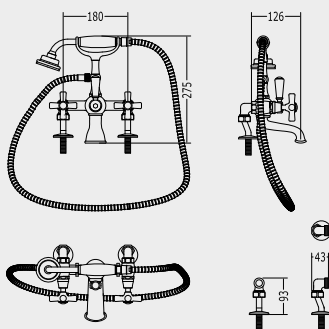

UTAU933PCR P 19.9440

CROMO - CHROME - CHROM - CHROME - CROMO - ХРОМ

UTAU933P P 28.4560

ORO CHIARO - LIGHT GOLD - HELLGOLD - OR CLAIR
ORO CLARO - СВЕТЛОЕ ЗОЛОТО

UTAU933PNKS P 28.4560

NICKEL LUCIDO - POLISHED NICKEL - POLIERNICKEL
NICKEL POLI - НИКЕЛ ЛУЦИДО - НИКЕЛ БЛЕСТЯЩИЙ

GRUPPO VASCA PER MONTAGGIO BORDOVASCA CON DOCCETTA E FLESSIBILE

BATH AND SHOWER MIXER - DECK MOUNTED WITH HOSE AND HANDSET
BADEWANNENSATZ ZUR MONTAGE AUF BADEWANNENRAND MIT HANDBRAUSE UND DUSCHSCHLAUCH
ROBINETTERIE POUR BAIGNOIRE POUR MONTAGE AU BORD DU BASSIN AVEC DOUCHETTE ET FLEXIBLE
GRUPO GRIFONES BAÑERA PARA MONTAJE SOBRE BAÑERA CON TELEDUCHA Y FLEXIBLE
КОМПЛЕКТ ДЛЯ ВАННЫ, УСТАНАВЛИВАЕМЫЙ НА БОРТ, С ЛЕЙКОЙ И ШЛАНГОМ