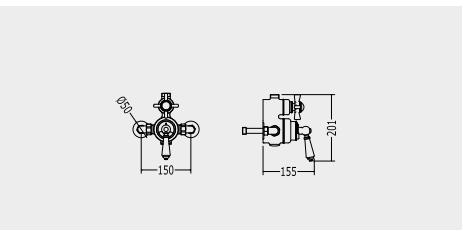

MARM74CR P 32.7875
CROMO - CHROME - CHROM - CHROME - CROMO - ХРОМ

MARM74 P 35.1805
ORO CHIARO - LIGHT GOLD - HELLGOLD - OR CLAIR
ORO CLARO - СВЕТЛОЕ ЗОЛОТО

MARM74NKS P 35.1805
NICKEL LUCIDO - POLISHED NICKEL - POLIERNICKEL
NICKEL POLI - NIQUEL LUCIDO - НИКЕЛЬ БЛЕСТЯЩИЙ

GRUPPO DOCCIA MISCELATORE TERMOSTATICO

THERMOSTATIC SHOWER MIXER
DUSCHSATZ THERMOSTATISCHER MISCHER
GROUPE DOUCHE MITIGEUR THERMOSTATIQUE
GRUPO DUCHA MEZCLADORA TERMOSTÁTICO
КОМПЛЕКТ ДУШЕВОЙ ДЛЯ ТЕРМОСТАТИЧЕСКОГО СМЕСИТЕЛЯ

PER MONTAGGIO ESTERNO ABBINARE AD ART. MARK318 O MARK3182

FOR EXTERNAL ASSEMBLY COMBINE WITH ART. MARK318 OR MARK3182
FÜR AUFPUTZMONTAGE KOPPELN MIT ART. MARK318 - MARK3182
POUR MONTAGE EXTERNE, À COMBINER AUX ARTICLES MARK318 OU MARK3182
PARA MONTAJE EXTERIOR JUNTAR A LOS ART. MARK318 O MARK3182
ДЛЯ НАРУЖНОГО МОНТАЖА ПОДХОДИТ ИЗДЕЛИЕ АРТ. MARK318 ИЛИ MARK3182