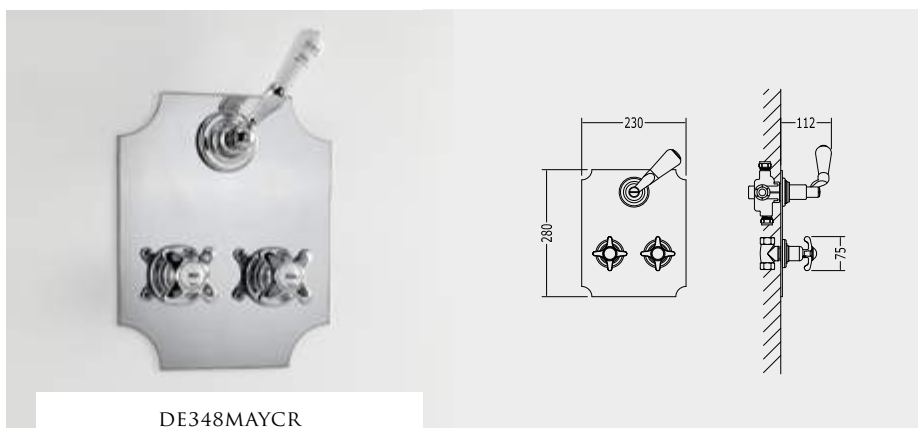

DE348MAYCR

DE348MAYCR P 30.1260

CROMO - CHROME - CHROM - CHROME - CROMO - ХРОМ

DE348MAY P 32.6065

ORO CHIARO - LIGHT GOLD - HELLGOLD - OR CLAIR
ORO CLARO - СВЕТЛОЕ ЗОЛОТО

DE348MAYNK P 32.6065

NICKEL LUCIDO - POLISHED NICKEL - POLIERNICKEL
NICKEL POLI - NIQUEL LUCIDO - НИКЕЛЬ БЛЕСТЯЩИЙ

GRUPPO DOCCIA DA PARETE CON DEVIATORE

(DA ABBINARE CON BOCCA EROGAZIONE AD11047 O SIMILI E SOFFIONE DOCCIA AQ5120-AQ5910 O SIMILI)

SHOWER SET, WALL MOUNTED WITH DIVERTER (TO BE COMBINED WITH SPOUT AD11047 OR SIMILAR AND SHOWER ROSE AND ARM AQ5120-AQ5910 OR SIMILAR)

WANDMONTIERTES DUSCHSET MIT ABLEITER (ZU KOMBINIEREN MIT DER VERTEILERDÜSE AD11047 ODER ENTSPRECHENDER VERTEILERDÜSE UND DER BRAUSE AQ5120-AQ5910 ODER ENTSPRECHENDER BRAUSE)

GROUPE DOUCHE MURAL AVEC DÉVIATEUR (À ASSOCIER AU ROBINET AD11047 OU SIMILAIRE ET À LA POMME DE DOUCHE AQ5120-AQ5910 OU SIMILAIRE)

SET DE DUCHA DE PARED CON DESVIADOR (A COMBINAR CON BOCA DE SUMINISTRO AD11047 O SIMILAR Y BRAZO DE DUCHA AQ5120-AQ5910 O SIMILAR)

СМЕСИТЕЛЬ ДЛЯ ДУША НАСТЕННЫЙ С РАСПРЕДЕЛИТЕЛЕМ (ПОДХОДИТ К ИЗЛИВУ AD11047 И ДУШЕВЫМ ГОЛОВКАМ AQ5120-AQ5910)