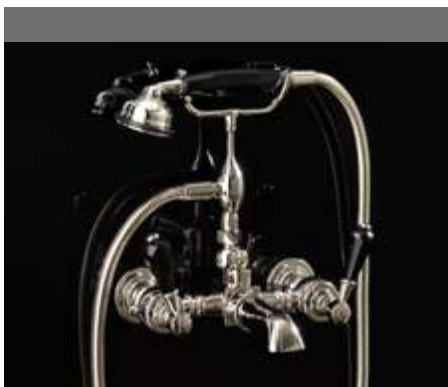

ADAPL48CR P 46.2000

CROMO - CHROME - CHROM - CHROME - CROMO - ХРОМ

ADAPL48 P 55.5000

ORO CHIARO - LIGHT GOLD - HELLGOLD - OR CLAIR
ORO CLARO - СВЕТЛОЕ ЗОЛОТО

ADAPL48NK P 51.0000

NICKEL LUCIDO - POLISHED NICKEL - POLIERNICKEL
NICKEL POLI - NIQUEL LUCIDO - НИКЕЛЬ БЛЕСТЯЩИЙ

GRUPPO VASCA PER MONTAGGIO BORDOVASCA 4 FORI CON DOCCETTA

4 HOLE BATH SET - DECK MOUNTED WITH HOSE AND HANDSET

VIERLOCH BADEWANNENSATZ ZUR MONTAGE AUF BADEWANNENRAND MIT HANDBRAUSE UND DUSCHSCHLAUCH

ROBINETTERIE POUR BAIGNOIRE POUR MONTAGE EN BORD DE BASSIN 4 TROUS AVEC DOUCHETTE

GRUPO GRIFONES BAÑERA PARA MONTAJE SOBRE BAÑERA 4 HUECOS CON TELEDUCHA

КОМПЛЕКТ ДЛЯ ВАННЫ, УСТАНОВЛИВАЕМЫЙ НА БОРТУ ВАННЫ С 4 ОТВЕРСТИЯМИ, С ЛЕЙКОЙ

ADAPL30CR P 48.2500

CROMO - CHROME - CHROM - CHROME - CROMO - ХРОМ

ADAPL30 P 58.1500

ORO CHIARO - LIGHT GOLD - HELLGOLD - OR CLAIR
ORO CLARO - СВЕТЛОЕ ЗОЛОТО

ADAPL30NK P 53.3500

NICKEL LUCIDO - POLISHED NICKEL - POLIERNICKEL
NICKEL POLI - NIQUEL LUCIDO - НИКЕЛЬ БЛЕСТЯЩИЙ

GRUPPO VASCA PER MONTAGGIO BORDOVASCA CON DOCCETTA E FLESSIBILE

BATH AND SHOWER MIXER - DECK MOUNTED WITH HOSE AND HANDSET

BADEWANNENSATZ ZUR MONTAGE AUF BADEWANNENRAND MIT HANDBRAUSE UND DUSCHSCHLAUCH

ROBINETTERIE POUR BAIGNOIRE POUR MONTAGE AU BORD DU BASSIN AVEC DOUCHETTE ET FLEXIBLE

GRUPO GRIFONES BAÑERA PARA MONTAJE SOBRE BAÑERA CON TELEDUCHA Y FLEXIBLE

КОМПЛЕКТ ДЛЯ ВАННЫ, УСТАНОВЛИВАЕМЫЙ НА БОРТ, С ЛЕЙКОЙ И ШЛАНГОМ

ADAPL34NK

ADAPL34CR P 56.7500

CROMO - CHROME - CHROM - CHROME - CROMO - ХРОМ

ADAPL34 P 68.2000

ORO CHIARO - LIGHT GOLD - HELLGOLD - OR CLAIR
ORO CLARO - СВЕТЛОЕ ЗОЛОТО

ADAPL34NK P 62.5000

NICKEL LUCIDO - POLISHED NICKEL - POLIERNICKEL
NICKEL POLI - NIQUEL LUCIDO - НИКЕЛЬ БЛЕСТЯЩИЙ

GRUPPO VASCA A MURO CON DOCCETTA E FLESSIBILE

BATH SHOWER MIXER - WALL MOUNTED WITH HOSE AND HANDSET