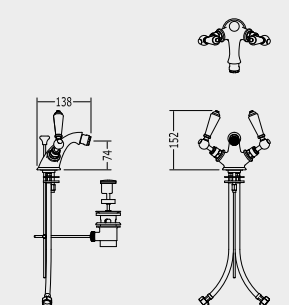

MARF55CR P 8.9285

CROMO - CHROME - CHROM - CHROME - CROMO - ХРОМ

MARF55 P 12.8265

ORO CHIARO - LIGHT GOLD - HELLGOLD - OR CLAIR
ORO CLARO - СВЕТЛОЕ ЗОЛОТО

MARF55NKS P 12.8265

NICKEL LUCIDO - POLISHED NICKEL - POLIERNICKEL
NICKEL POLI - НИКЕЛ ЛУЦИДО - НИКЕЛ БЛЕСТЯЩИЙ

BATTERIA BIDET MONOFORO CON SALTARELLO

1 HOLE BIDET SET WITH POP-UP WASTE

EINLOCH BIDESETZ MIT ZUGKNOPFGARNITUR

ROBINETTERIE POUR BIDET MONOTROU AVEC TIRETTE

GRUPO GRIFONES BIDÉ 1 HUECO CON DESAGUE

БЛОК ДЛЯ БИДЕ С 1 ОТВЕРСТИЕМ, ДОННЫЙ КЛАПАН