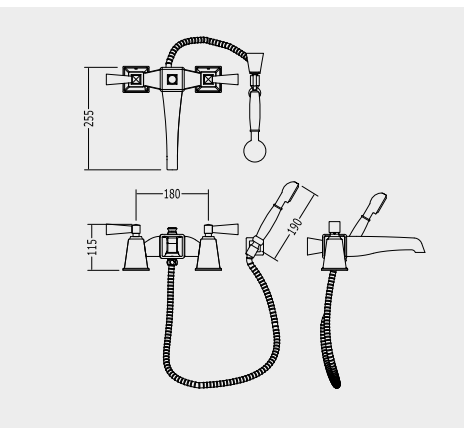

1. **2VPTIME233BCR** P 41.0000
   CROMO - CHROME - CHROM - CHROME - CROMO - ХРОМ
2. **2VPTIME233BOT** P 57.6000
   ORO CHIARO - LIGHT GOLD - HELLGOLD - OR CLAIR
   ORO CLARO - СВЕТЛОЕ ЗОЛОТО
3. **2VPTIME233BNK** P 57.6000
   NICKEL LUCIDO - POLISHED NICKEL - POLIERNICKEL
   NICKEL POLI - NIQUEL LUCIDO - НИКЕЛЬ БЛЕСТЯЩИЙ
4. **2VPTIME233BNKSA** P 52.1000
   NICKEL SATINATO - SATIN NICKEL - SATINNICHEL - NICKEL DE SATIN
   NIQUEL DEL SATÉN - НИКЕЛЬ САТИНИРОВАННЫЙ

GRUPPO VASCA PER MONTAGGIO BORDOVASCA CON DOCCETTA, FLESSIBILE E SOSTEGNO SNODATO - LEVE IN METALLO

BATH SHOWER MIXER - DECK MOUNTED WITH HOSE AND HANDSET AND SUPPORT, METAL LEVER
BADEWANNENSATZ ZUR MONTAGE AUF BADEWANNENRAND MIT HANDBRAUSE UND DUSCHSCHLAUCH DUSCHSCHLAUCH, METALLGRIFFE
ROBINETTERIE POUR BAIGNOIRE, MONTAGE AU BORD DU BASSIN AVEC DOUCHETTE ET FLEXIBLE, POIGNÉES EN MÉTAL
GRUPO GRIFONES BAÑERA PARA MONTAJE SOBRE BAÑERA CON TELEDUCHA Y FLEXIBLE, MANETAS EN METAL
КОМПЛЕКТ ДЛЯ ВАННЫ, УСТАНАВЛИВАЕМЫЙ НА БОРТУ, С ДУШЕВОЙ ЛЕЙКОЙ, ШЛАНГОМ, ШАРНИРНЫМ ДЕРЖАТЕЛЕМ — РУЧКИ ИЗ МЕТАЛЛА