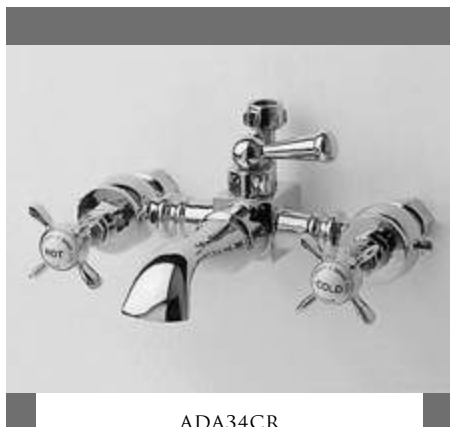

GRUPPO VASCA PER MONTAGGIO BORDOVASCA CON DOCCETTA E FLESSIBILE

BATH AND SHOWER MIXER - DECK MOUNTED WITH HOSE AND HANDSET
BADEWANNENSATZ ZUR MONTAGE AUF BADEWANNENRAND MIT HANDBRAUSE UND DUSCHSCHLAUCH
ROBINETTERIE POUR BAIGNOIRE POUR MONTAGE AU BORD DU BASSIN AVEC DOUCHETTE ET FLEXIBLE
GRUPO GRIFONES BAÑERA PARA MONTAJE SOBRE BAÑERA CON TELEDUCHA Y FLEXIBLE
КОМПЛЕКТ ДЛЯ ВАННЫ, УСТАНОВЛИВАЕМЫЙ НА БОРТУ, С ЛЕЙКОЙ И ШЛАНГОМ