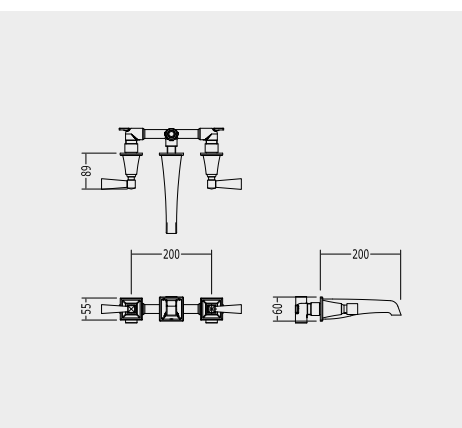

- 2VPTIME233MCR P 19.7400
  CROMO - CHROME - CHROM - CHROME - CROMO - ХРОМ
- 2VPTIME233MOT P 28.0350
  ORO CHIARO - LIGHT GOLD - HELLGOLD - OR CLAIR
  ORO CLARO - СВЕТЛОЕ ЗОЛОТО
- 2VPTIME233MNK P 28.0350
  NICKEL LUCIDO - POLISHED NICKEL - POLIERNICKEL
  NICKEL POLI - NIQUEL LUCIDO - НИКЕЛЬ БЛЕСТЯЩИЙ
- 2VPTIME233MNKSA P 25.2000
  NICKEL SATINATO - SATIN NICKEL - SATINNICHEL - NICKEL DE SATIN
  NIQUEL DEL SATÉN - НИКЕЛЬ САТИНИРОВАННЫЙ

GRUPPO A MURO - LEVE IN METALLO

MIXER, WALL MOUNTED, METAL LEVER
WANDDUSCHSATZ, METALLGRIFFE
ROBINETTERIE MURAL, POIGNÉES EN MÉTAL
GRUPO GRIFONES PARA MONTAJE A PARED, MANETAS EN METAL
КОМПЛЕКТ НАСТЕННЫЙ — РУЧКИ ИЗ МЕТАЛЛА