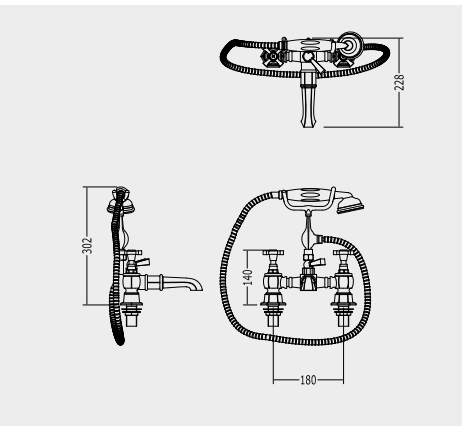

ADNJ30CR P 65.4500

CROMO - CHROME - CHROM - CHROME - CROMO - ХРОМ

ADNJ30 P 79.7500

ORO CHIARO - LIGHT GOLD - HELLGOLD - OR CLAIR
ORO CLARO - СВЕТЛОЕ ЗОЛОТО

ADNJ30NK P 73.8400

NICKEL LUCIDO - POLISHED NICKEL - POLIERNICKEL
NICKEL POLI - НИКЕЛ ЛУЦИДО - НИКЕЛ БЛЕСТЯЩИЙ

GRUPPO VASCA PER MONTAGGIO BORDOVASCA CON DOCCETTA E FLESSIBILE

BATH AND SHOWER MIXER - DECK MOUNTED WITH HOSE AND HANDSET

BADEWANNENSATZ ZUR MONTAGE AUF BADEWANNENRAND MIT HANDBRAUSE UND DUSCHSCHLAUCH

ROBINETTERIE POUR BAIGNOIRE POUR MONTAGE AU BORD DU BASSIN AVEC DOUCHETTE ET FLEXIBLE

GRUPO GRIFONES BAÑERA PARA MONTAJE SOBRE BAÑERA CON TELEDUCHA Y FLEXIBLE

КОМПЛЕКТ ДЛЯ ВАННЫ, УСТАНОВЛИВАЕМЫЙ НА БОРТУ, С ЛЕЙКОЙ И ШЛАНГОМ