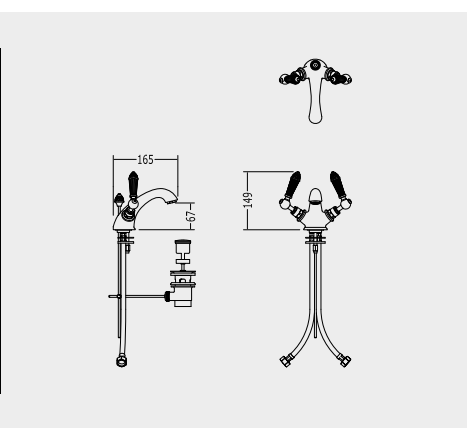

BLD74CR P 17.0000

CROMO - CHROME - CHROM - CHROME - CROMO - ХРОМ

BLD74OT P 22.0000

ORO CHIARO - LIGHT GOLD - HELLGOLD - OR CLAIR
ORO CLARO - СВЕТЛОЕ ЗОЛОТО

BLD74NK P 22.0000

NICKEL LUCIDO - POLISHED NICKEL - POLIERNICKEL
NICKEL POLI - НИКЕЛ ЛУЦИДО - НИКЕЛ БЛЕСТЯЩИЙ

BATTERIA LAVABO MONOFORO CON SALTARELLO

1 HOLE BASIN SET WITH POP-UP WASTE

EINLOCH WASCHTISCHSATZ MIT ZUGKNOPFGARNITUR

ROBINETTERIE POUR LAVABO MONOTROU AVEC TIRETTE

GRUPO GRIFONES LAVABO 1 HUECO CON DESAGUE

БЛОК ДЛЯ РАКОВИНЫ С 1 ОТВЕРСТИЕМ, ДОННЫЙ КЛАПАН