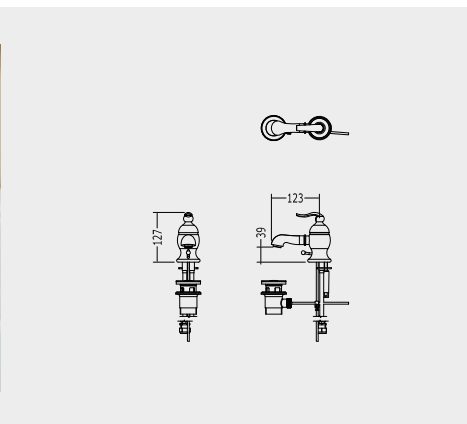

ADP09CR

CROMO - CHROME - CHROM - CHROME - CROMO - ХРОМ

P 17.7910

ADP09

ORO CHIARO - LIGHT GOLD - HELLGOLD - OR CLAIR
ORO CLARO - СВЕТЛОЕ ЗОЛОТО

P 19.9915

ADP09NK

NICKEL LUCIDO - POLISHED NICKEL - POLIERNICKEL
NICKEL POLI - NIQUEL LUCIDO - НИКЕЛЬ БЛЕСТЯЩИЙ

P 19.9915

PENNY - RUBINETTO MONOCOMANDO PER LAVABO

SINGLE LEVER BASIN MIXER

WASCHTISCH - EINHANDARMATUR

ROBINET MITIGEUR POUR LAVABO

BATERIA PARA LAVABO

КРАН ОДНОРОЖКОВЫЙ ДЛЯ РАКОВИНЫ