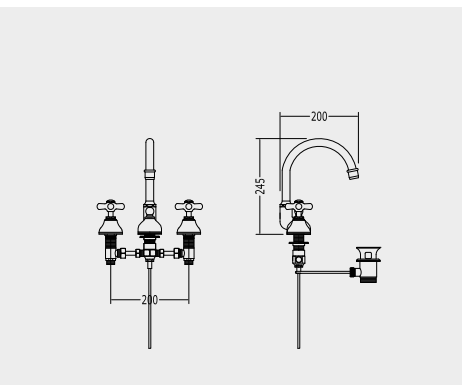

UTCI100ACR

CROMO - CHROME - CHROM - CHROME - CROMO - ХРОМ

P 12.3090

UTCI100A

ORO CHIARO - LIGHT GOLD - HELLGOLD - OR CLAIR
ORO CLARO - СВЕТЛОЕ ЗОЛОТО

P 17.0600

UTCI100ANKS

NICKEL LUCIDO - POLISHED NICKEL - POLIERNICKEL
NICKEL POLI - НИКЕЛ ЛУЦИДО - НИКЕЛ БЛЕСТЯЩИЙ

P 17.0600

BATTERIA LAVABO 3 FORI CON SALTARELLO E BOCCA DI EROGAZIONE ALTA

*3 HOLE BASIN SET WITH POP-UP WASTE AND LONGER SPOUT
DREILOCH WASCHTISCHSATZ MIT GELENKIGEM AUSLAUF
ROBINETTERIE POUR LAVABO 3 TROUS AVEC TIRETTE ET BEC HAUT
GRUPO GRIFONES LAVABO 3 HUECOS CON DESAGUE Y BOCA DE EROGACIÓN ALTA
БЛОК ДЛЯ РАКОВИНЫ С 3 ОТВЕРСТИЯМИ, ДОННЫЙ КЛАПАН И ВЫСОКИЙ ИЗЛИВ*