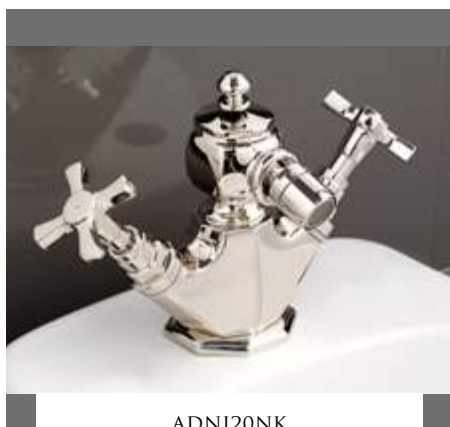

434 JUBILEE

ADNJ15CR P 32.0250

CROMO - CHROME - CHROM - CHROME - CROMO - ХРОМ

ADNJ15 P 45.4915

ORO CHIARO - LIGHT GOLD - HELLGOLD - OR CLAIR
ORO CLARO - СВЕТЛОЕ ЗОЛОТО

ADNJ15NK P 37.1440

NICKEL LUCIDO - POLISHED NICKEL - POLIERNICKEL
NICKEL POLI - НИКЕЛ ЛУЦИДО - НИКЕЛ БЛЕСТЯЩИЙ

BATTERIA LAVABO 3 FORI CON SALTARELLO

3 HOLE BASIN SET WITH POP-UP WASTE

DREILOCH WASCHTISCHSATZ MIT ZUGKNOPFGARNITUR

ROBINETTERIE POUR LAVABO 3 TROUS AVEC TIRETTE

GRUPO GRIFONES LAVABO 3 HUECOS CON DESAGUE

БЛОК ДЛЯ РАКОВИНЫ С 3 ОТВЕРСТИЯМИ, ДОННЫЙ КЛАПАН

ADNJ14CR P 30.4500

CROMO - CHROME - CHROM - CHROME - CROMO - ХРОМ

ADNJ14 P 43.0765

ORO CHIARO - LIGHT GOLD - HELLGOLD - OR CLAIR
ORO CLARO - СВЕТЛОЕ ЗОЛОТО

ADNJ14NK P 34.9915

NICKEL LUCIDO - POLISHED NICKEL - POLIERNICKEL
NICKEL POLI - НИКЕЛ ЛУЦИДО - НИКЕЛ БЛЕСТЯЩИЙ

BATTERIA BIDET 3 FORI CON SALTARELLO

3 HOLE BIDET SET WITH POP-UP WASTE

DREILOCH BIDESETZ MIT ZUGKNOPFGARNITUR

ROBINETTERIE POUR BIDET 3 TROUS AVEC TIRETTE

GRUPO GRIFONES BIDE 3 HUECOS CON DESAGUE

БЛОК ДЛЯ БИДЕ С 3 ОТВЕРСТИЯМИ, ДОННЫЙ КЛАПАН

ADNJ20NK

ADNJ20CR P 30.4500

CROMO - CHROME - CHROM - CHROME - CROMO - ХРОМ

ADNJ20 P 43.0765

ORO CHIARO - LIGHT GOLD - HELLGOLD - OR CLAIR
ORO CLARO - СВЕТЛОЕ ЗОЛОТО

ADNJ20NK P 34.9915

NICKEL LUCIDO - POLISHED NICKEL - POLIERNICKEL
NICKEL POLI - НИКЕЛ ЛУЦИДО - НИКЕЛ БЛЕСТЯЩИЙ

BATTERIA BIDET MONOFORO CON SALTARELLO

1 HOLE BIDET SET WITH POP-UP WASTE

EINLOCH BIDESETZ MIT ZUGKNOPFGARNITUR

ROBINETTERIE POUR BIDET MONOTROU AVEC TIRETTE

GRUPO GRIFONES BIDE 1 HUECO CON DESAGUE

БЛОК ДЛЯ БИДЕ С 1 ОТВЕРСТИЕМ, ДОННЫЙ КЛАПАН