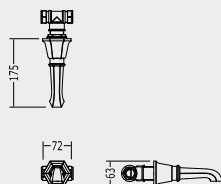

НОЖКИ НАПОЛЬНЫЕ ДЛЯ МОНТАЖА КОМПЛЕКТА ДЛЯ ВАННЫ ADJBCS34

ADNJ12247NK

**ADNJ12047CR**

CROMO - CHROME - CHROM - CHROME - CROMO - ХРОМ

P 15.5400

ADNJ12147ORO CHIARO - LIGHT GOLD - HELLGOLD - OR CLAIR
ORO CLARO - СВЕТЛОЕ ЗОЛОТО