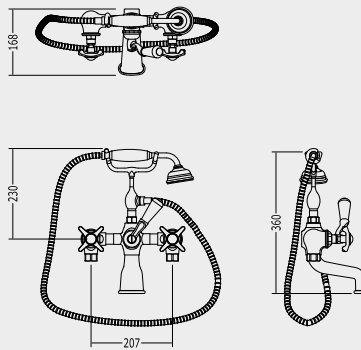

ADDM34CR P 43.0680

CROMO - CHROME - CHROM - CHROME - CROMO - XROM

ADDM34 P 52.6740

ORO CHIARO - LIGHT GOLD - HELLGOLD - OR CLAIR
ORO CLARO - СВЕТЛОЕ ЗОЛОТО

ADDM34NK P 52.6740

NICKEL LUCIDO - POLISHED NICKEL - POLIERNICKEL
NICKEL POLI - NIQUEL LUCIDO - НИКЕЛЬ БЛЕСТЯЩИЙ

GRUPPO VASCA CON DOCCETTA E FLESSIBILE

2 HOLE BATH SET, MOUNTED WITH HOSE AND HANDSET
ZWEILOCH WANDDUSCHSATZ MIT HANDBRAUSE UND DUSCHSCHLAUCH
ROBINETTERIE POUR BAIGNOIRE AVEC DOUCHETTE ET FLEXIBLE
GRUPO GRIFONES BAÑERA CON TELEDUCHA Y FLEXIBLE
КОМПЛЕКТ ДЛЯ ВАННЫ С ЛЕЙКОЙ И ШЛАНГОМ