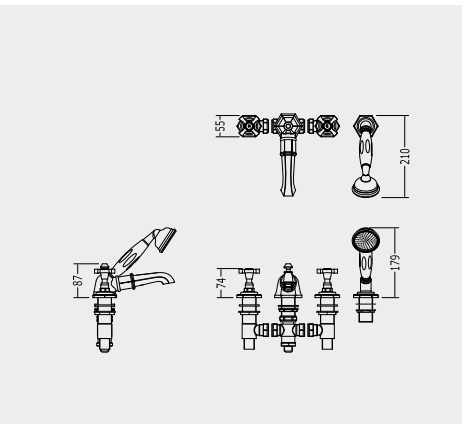

1 HOLE BIDET SET WITH POP-UP WASTE

EINLOCH BIDESETZ MIT ZUGKNOPFGARNITUR

ROBINETTERIE POUR BIDET MONOTROU AVEC TIRETTE

GRUPO GRIFONES BIDE 1 HUECO CON DESAGUE

БЛОК ДЛЯ БИДЕ С 1 ОТВЕРСТИЕМ, ДОННЫЙ КЛАПАН

ADNJ48NK