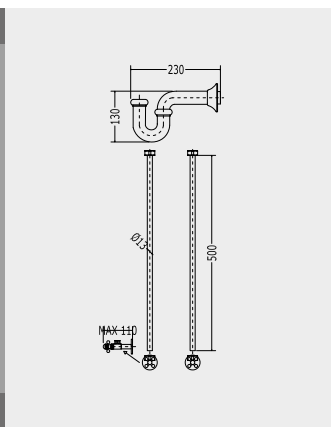

DUHL162CR

CROMO - CHROME - CHROM - CHROME - CROMO - ХРОМ

P 5.1430

DUHL162

ORO CHIARO - LIGHT GOLD - HELLGOLD - OR CLAIR - ORO CLARO - СВЕТЛОЕ ЗОЛОТО

P 5.3615

DUHL162NKS

NICKEL LUCIDO - POLISHED NICKEL - POLIERNICKEL - NICKEL POLI - NIQUEL LUCIDO
НИКЕЛЬ БЛЕСТЯЩИЙ

P 5.3615

KIT PER RUBINETTERIA 3 FORI

KIT FOR TAPS - 3 TAP HOLES

KIT FÜR ABSPERRHAN - 3 LÖCHER

KIT POUR ROBINET - 3 TROUS

KIT DE GRIFOS - 3 HUECOS

КОМПЛЕКТ ДЛЯ КРАНОВОЙ АРМАТУРЫ НА 3 ОТВЕРСТИЯ