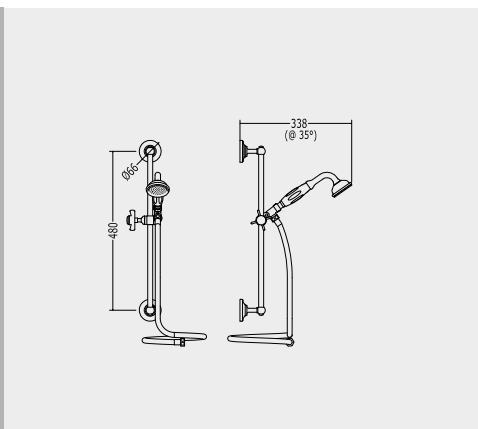

MARK2CR P 12.7020
CROMO - CHROME - CHROM - CHROME - CROMO - ХРОМ

MARK2 P 17.6490
ORO CHIARO - LIGHT GOLD - HELLGOLD - OR CLAIR
ORO CLARO - СВЕТЛОЕ ЗОЛОТО

MARK2NKS P 17.6490
NICKEL LUCIDO - POLISHED NICKEL - POLIERNICKEL
NICKEL POLI - NIQUEL LUCIDO - НИКЕЛЬ БЛЕСТЯЩИЙ

BINARIO CON DOCCETTA E FLESSIBILE DA ABBINARE ALLA PRESA ACQUA UTCI439
TRACK WITH SHOWER AND HOSE TO BE USED WITH WATER FITTING UTCI439
BRAUESTANGE MIT BRAUSE UND SCHLAUCH, PASSEND ZU WASSERANSCHLUSS UTCI439
BARRE DE DOUCHE AVEC DOUCHETTE ET FLEXIBLE POUR PRISE D'EAU UTCI439
GUÍA CON TELÉFONO DE LA DUCHA Y FLEXIBLE QUE SE PUEDE COMBINAR CON LA TOMA DE AGUA UTCI439
ДУШЕВОЙ ПУТЬ И ШЛАНГ ДЛЯ ПОДСОЕДИНЕНИЯ К ВОДОЗАБОРУ UTCI439