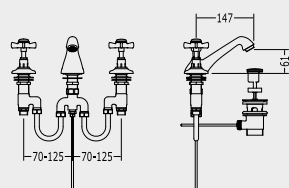

BATTERIA LAVABO 3 FORI CON SALTARELLO
3 HOLE BASIN SET WITH POP-UP WASTE
DREILOCH WASHTISCHSATZ MIT ZUGKNOPFGARNITUR
ROBINETTERIE POUR LAVABO 3 TROUS AVEC TIRETTE
GRUPO GRIFONES LAVABO 3 HUECOS CON DESAGUE
БЛОК ДЛЯ РАКОВИНЫ С 3 ОТВЕРСТИЯМИ, ДОННЫЙ КЛАПАН

MARF26CR P 11.4935

CROMO - CHROME - CHROM - CHROME - CROMO - XROM

MARF26 P 13.7135

ORO CHIARO - LIGHT GOLD - HELLGOLD - OR CLAIR
ORO CLARO - СВЕТЛОЕ ЗОЛОТО

MARF26NKNS P 13.7135

NICKEL LUCIDO - POLISHED NICKEL - POLIERNICKEL
NICKEL POLI - NIQUEL LUCIDO - НИКЕЛЬ БЛЕСТЯЩИЙ

MARF26NKSA P 15.8035

NICKEL SATINATO - SATIN NICKEL - SATINNIKKEL - NICKEL
DE SATIN - NIQUEL DEL SATÉN - НИКЕЛЬ САТИНИРОВАННЫЙ

MARF26AR P 21.4000

RAME - COPPER - KUPFERFOLIE - CUIVRE - COBRE - МЕДЬ