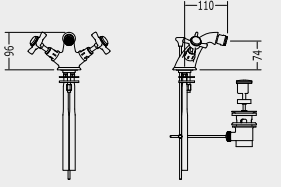

BATTERIA BIDET MONOFORO CON SALTARELLO
 1 HOLE BIDET SET WITH POP-UP WASTE
 EINLOCH BIDETSATZ MIT ZUGKNOPFGARNITUR
 ROBINETTERIE POUR BIDET MONOTROU AVEC TIRETTE
 GRUPO GRIFONES BIDÉ 1 HUECO CON DESAGUE
 БЛОК ДЛЯ БИДЕ С 1 ОТВЕРСТИЕМ, ДОННЫЙ КЛАПАН