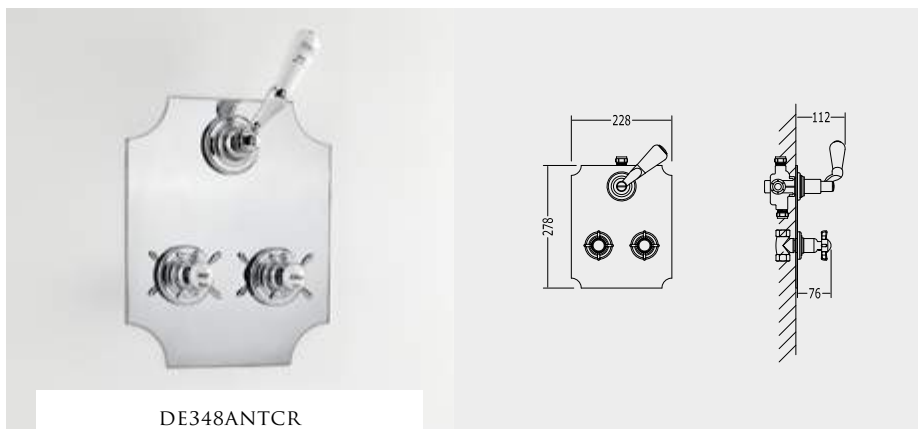

PARA MONTAJE JUNTAR A ART. MARD78

ДЛЯ НАРУЖНОГО МОНТАЖА ПОДХОДИТ ИЗДЕЛИЕ АРТ. MARD78

DE348ANTCR

DE348ANTCR P 30.1260

CROMO - CHROME - CHROM - CHROME - CROMO - ХРОМ

DE348ANT P 32.6065

ORO CHIARO - LIGHT GOLD - HELLGOLD - OR CLAIR
ORO CLARO - СВЕТЛОЕ ЗОЛОТО