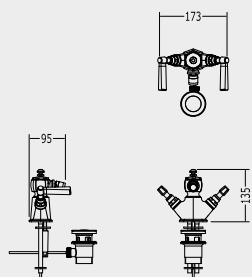

ADJBL20CR P 31.2500

CROMO - CHROME - CHROM - CHROME - CROMO - ХРОМ

ADJBL20 P 44.2500

ORO CHIARO - LIGHT GOLD - HELLGOLD - OR CLAIR
ORO CLARO - СВЕТЛОЕ ЗОЛОТО

ADJBL20NK P 36.2500

NICKEL LUCIDO - POLISHED NICKEL - POLIERNICKEL
NICKEL POLI - НИКЕЛ ЛУЦИДО - НИКЕЛ БЛЕСТЯЩИЙ

BATTERIA BIDET MONOFORO CON SALTARELLO

1 HOLE BIDET SET WITH POP-UP WASTE

EINLOCH BIDESETZ MIT ZUGKNOPFGARNITUR

ROBINETTERIE POUR BIDET MONOTROU AVEC TIRETTE

GRUPO GRIFONES BIDÉ 1 HUECO CON DESAGUE

БЛОК ДЛЯ БИДЕ С 1 ОТВЕРСТИЕМ, ДОННЫЙ КЛАПАН