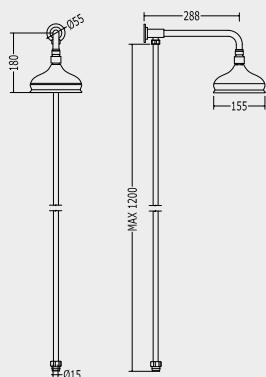

AQQ3CR

CROMO - CHROME - CHROM - CHROME - CROMO - ХРОМ

P 7.7885

AQQ3

ORO CHIARO - LIGHT GOLD - HELLGOLD - OR CLAIR
ORO CLARO - СВЕТЛОЕ ЗОЛОТО

P 11.3620

AQQ3NK

NICHEL LUCIDO - POLISHED NICKEL - POLIERNICKEL
NICHEL POLI - NIQUEL LUCIDO - НИКЕЛЬ БЛЕСТЯЩИЙ

P 11.3620

SOFFIONE DOCCIA (CM 15) C/TUBO ESTERNO PER HUF84

EXTERNAL FIXED TUBE AND SHOWER ROSE (15 CM) FOR HUF84

FESTER BRAUSEKOPF MIT AUSSENROHR (15 CM) FÜR HUF84

POMME DE DOUCHE (15 CM) AVEC TUBE EXTERNE POUR HUF84

CABEZA DUCHA (15 CM) CON TUBO EXTERIOR PARA HUF84

ДУШЕВАЯ ГОЛОВКА (15 CM) С НАРУЖНОЙ ТРУБОЙ ДЛЯ HUF84