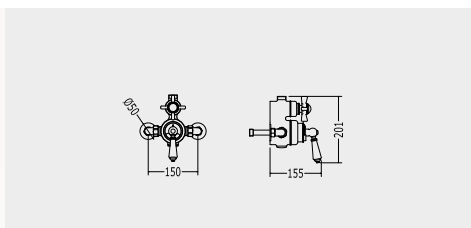

MARM74CRBD P 33.6000
CROMO - CHROME - CHROM - CHROME - CROMO - ХРОМ

MARM74BD P 35.9625
ORO CHIARO - LIGHT GOLD - HELLGOLD - OR CLAIR
ORO CLARO - СВЕТЛОЕ ЗОЛОТО

MARM74NKSBD P 35.9625
NICKEL LUCIDO - POLISHED NICKEL - POLIERNICKEL
NICKEL POLI - НИКЕЛ ЛУЦИДО - НИКЕЛ БЛЕСТЯЩИЙ

GRUPPO DOCCIA MISCELATORE TERMOSTATICO

THERMOSTATIC SHOWER MIXER
DUSCHSATZ THERMOSTATISCHER MISCHER
GROUPE DOUCHE MITIGEUR THERMOSTATIQUE
GRUPO DUCHA MEZCLADORA TERMOSTÁTICO
КОМПЛЕКТ ДУШЕВОЙ ДЛЯ ТЕРМОСТАТИЧЕСКОГО СМЕСИТЕЛЯ

PER MONTAGGIO ESTERNO ABBINARE AD ART. MARK318 O MARK3182

FOR EXTERNAL ASSEMBLY COMBINE WITH ART. MARK318 OR MARK3182
FÜR AUFPUTZMONTAGE KOPPELN MIT ART. MARK318 - MARK3182
POUR MONTAGE EXTERNE, À COMBINER AUX ARTICLES MARK318 OU MARK3182
PARA MONTAJE EXTERIOR JUNTAR A LOS ART. MARK318 O MARK3182
ДЛЯ НАРУЖНОГО МОНТАЖА ПОДХОДИТ ИЗДЕЛИЕ АРТ. MARK318 ИЛИ MARK3182