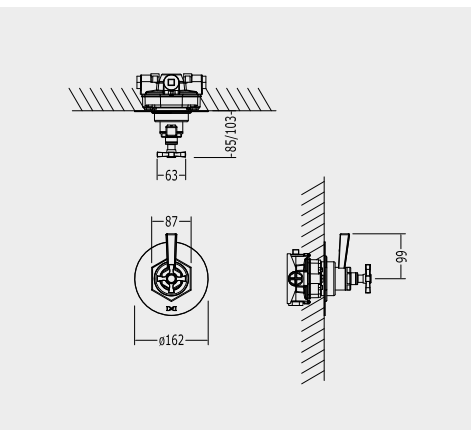

ADNJ1060CR P 59.2350

CROMO - CHROME - CHROM - CHROME - CROMO - ХРОМ

ADNJ1060 P 71.5000

ORO CHIARO - LIGHT GOLD - HELLGOLD - OR CLAIR
ORO CLARO - СВЕТЛОЕ ЗОЛОТО

ADNJ1060NK P 63.2500

NICKEL LUCIDO - POLISHED NICKEL - POLIERNICKEL
NICKEL POLI - NIQUEL LUCIDO - НИКЕЛЬ БЛЕСТЯЩИЙ

MISCELATORE TERMOSTATICO "DUAL CONTROL" PER DOCCIA

DUAL CONTROL THERMOSTATIC MIXER FOR SHOWER
THERMOSTATISCHE MISCHBATTERIE "DUAL CONTROL" FÜR DIE DUSCHE
MITIGEUR THERMOSTATIQUE « DUAL CONTROL » POUR DOUCHE
MEZCLADOR TERMOSTÁTICO "DUAL CONTROL" PARA DUCHA
ТЕРМОСТАТИЧЕСКИЙ СМЕСИТЕЛЬ "DUAL CONTROL" ДЛЯ ДУША