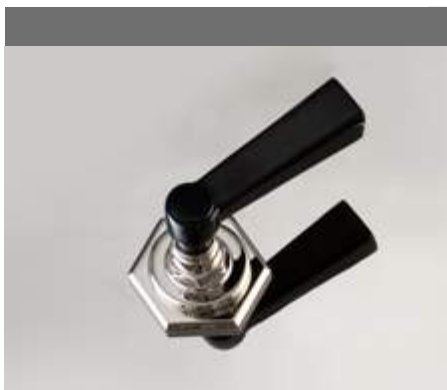

ADJBLJ60NK

ADJBL60CR P 18.0000

CROMO - CHROME - CHROM - CHROME - CROMO - ХРОМ

ADJBL60OT P 24.0000

ORO CHIARO - LIGHT GOLD - HELLGOLD - OR CLAIR
ORO CLARO - СВЕТЛОЕ ЗОЛОТО

ADJBL60NK P 20.0000

NICKEL LUCIDO - POLISHED NICKEL - POLIERNICKEL
NICKEL POLI - NIQUEL LUCIDO - НИКЕЛЬ БЛЕСТЯЩИЙ

DEVIATORE

INSET DIVERTER
EINGEBAUTE ABLENKER
INVERSEUR ENCASTRÉ
DESVIATOR
РАСПРЕДЕЛИТЕЛЬ