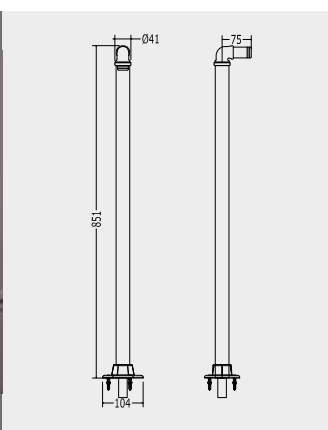

ADNJ55CR

CROMO - CHROME - CHROM - CHROME - CROMO - ХРОМ

P 19.2500

ADNJ55

ORO CHIARO - LIGHT GOLD - HELLGOLD - OR CLAIR - ORO CLARO - СВЕТЛОЕ ЗОЛОТО

P 22.0000

ADNJ55NK

NICKEL LUCIDO - POLISHED NICKEL - POLIERNICKEL - NICKEL POLI - NIQUEL LUCIDO
НИКЕЛЬ БЛЕСТЯЩИЙ

P 20.6250

GAMBE A TERRA PER MONTAGGIO GRUPPO VASCA ADNJ34

FREE STANDING LEGS FOR BATH AND SHOWER MIXER ADNJ34

BODENBEINE FÜR BADEWANNENSATZ ADNJ34

JAMBES À TERRE POUR MONTAGE ROBINETTERIE ADNJ34

COLUMNA GRIFERIA PARA MONTAJE GRUPO BAÑERA ADNJ34

НОЖКИ НАПОЛЬНЫЕ ДЛЯ МОНТАЖА КОМПЛЕКТА ДЛЯ ВАННЫ ADNJ34