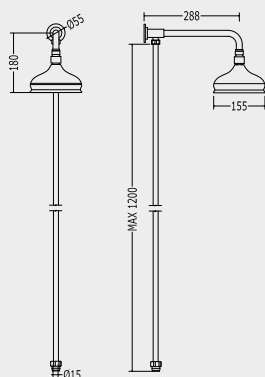

AQK3CR P 7.7885

CROMO - CHROME - CHROM - CHROME - CROMO - ХРОМ

AQK3 P 11.3620

ORO CHIARO - LIGHT GOLD - HELLGOLD - OR CLAIR
ORO CLARO - СВЕТЛОЕ ЗОЛОТО

AQK3NK P 11.3620

NICKEL LUCIDO - POLISHED NICKEL - POLIERNICKEL
NICKEL POLI - НИКЕЛ ЛУЦИДО - НИКЕЛ БЛЕСТЯЩИЙ

SOFFIONE DOCCIA (CM 15) c/TUBO ESTERNO PER MARD72

EXTERNAL FIXED TUBE AND SHOWER ROSE (15 CM) FOR MARD72

FESTER BRAUSEKOPF MIT AUSSENROHR (15 CM) FÜR MARD72

POMME DE DOUCHE (15 CM) AVEC TUBE EXTERNE POUR MARD72

CABEZA DUCHA (15 CM) CON TUBO EXTERIOR PARA MARD72

ДУШЕВАЯ ГОЛОВКА (15 CM) С НАРУЖНОЙ ТРУБОЙ ДЛЯ MARD72