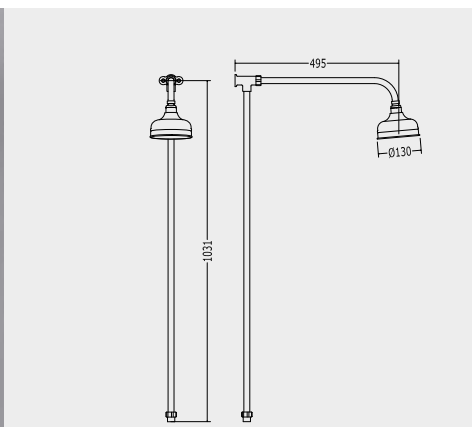

MARK318CR P 14.0395
CROMO - CHROME - CHROM - CHROME - CROMO - ХРОМ

MARK318 P 17.5155
ORO CHIARO - LIGHT GOLD - HELLGOLD - OR CLAIR
ORO CLARO - СВЕТЛОЕ ЗОЛОТО

MARK318NK P 17.5155
NICKEL LUCIDO - POLISHED NICKEL - POLIERNICKEL
NICKEL POLI - НИКЕЛ ЛУЦИДО - НИКЕЛЬ БЛЕСТЯЩИЙ

SOFFIONE DOCCIA (CM 13) c/TUBO ESTERNO PER MARM74-MARM74BD-MARF60

EXTERNAL FIXED TUBE AND SHOWER ROSE (13 CM) FOR MARM74-MARM74BD-MARF60

FESTER BRAUSEKOPF MIT AUSSENROHR (13 CM) FÜR MARM74-MARM74BD-MARF60

POMME DE DOUCHE (13 CM) AVEC TUBE EXTERNE POUR MARM74-MARM74BD-MARF60

CABEZA DUCHA (13 CM) CON TUBO EXTERIOR PARA MARM74-MARM74BD-MARF60

ДУШЕВАЯ ГОЛОВКА (13 CM) С НАРУЖНОЙ ТРУБОЙ ДЛЯ MARM74-MARM74BD-MARF60