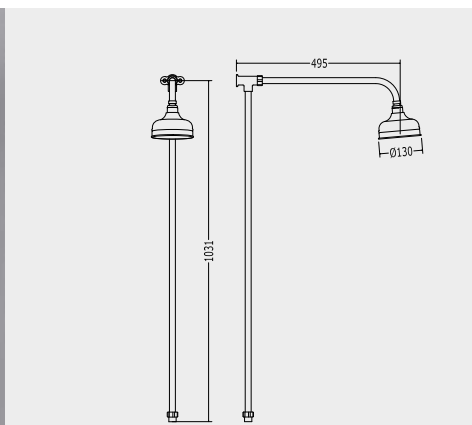

MARK318CR P 14.0395
CROMO - CHROME - CHROM - CHROME - CROMO - ХРОМ

MARK318 P 17.5155
ORO CHIARO - LIGHT GOLD - HELLGOLD - OR CLAIR
ORO CLARO - СВЕТЛОЕ ЗОЛОТО

MARK318NK P 17.5155
NICHEL LUCIDO - POLISHED NICKEL - POLIERNICKEL
NICHEL POLI - NIQUEL LUCIDO - НИКЕЛЬ БЛЕСТЯЩИЙ

SOFFIONE DOCCIA (CM 13) C/TUBO ESTERNO PER MARM74 - MARK618

EXTERNAL FIXED TUBE AND SHOWER ROSE (13 CM) FOR MARM74 - MARK618

FESTER BRAUSEKOPF MIT AUSSENROHR (13 CM) FÜR MARM74 - MARK618

POMME DE DOUCHE (13 CM) AVEC TUBE EXTERNE POUR MARM74 - MARK618

CABEZA DUCHA (13 CM) CON TUBO EXTERIOR PARA MARM74 - MARK618

ДУШЕВАЯ ГОЛОВКА (13 CM) С НАРУЖНОЙ ТРУБОЙ ДЛЯ MARM74 - MARK618