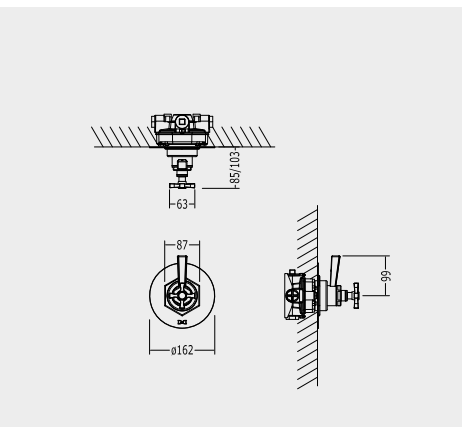

ADNJ1060CR P 59.2350

CROMO - CHROME - CHROM - CHROME - CROMO - ХРОМ

ADNJ1060 P 71.5000

ORO CHIARO - LIGHT GOLD - HELLGOLD - OR CLAIR
ORO CLARO - СВЕТЛОЕ ЗОЛОТО

ADNJ1060NK P 63.2500

NICKEL LUCIDO - POLISHED NICKEL - POLIERNICKEL
NICKEL POLI - NIQUEL LUCIDO - НИКЕЛЬ БЛЕСТЯЩИЙ

MISCELATORE TERMOSTATICO "DUAL CONTROL" PER DOCCIA

DUAL CONTROL THERMOSTATIC MIXER FOR SHOWER
THERMOSTATISCHE MISCHBATTERIE "DUAL CONTROL" FÜR DIE DUSCHE
MITIGEUR THERMOSTATIQUE « DUAL CONTROL » POUR DOUCHE
MEZCLADOR TERMOSTÁTICO "DUAL CONTROL" PARA DUCHA
ТЕРМОСТАТИЧЕСКИЙ СМЕСИТЕЛЬ "DUAL CONTROL" ДЛЯ ДУША