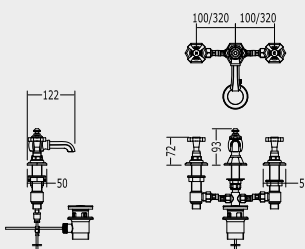

ADNJ14CR P 30.4500

CROMO - CHROME - CHROM - CHROME - CROMO - ХРОМ

ADNJ14 P 43.0765

ORO CHIARO - LIGHT GOLD - HELLGOLD - OR CLAIR
ORO CLARO - СВЕТЛОЕ ЗОЛОТО

ADNJ14NK P 34.9915

NICKEL LUCIDO - POLISHED NICKEL - POLIERNICKEL
NICKEL POLI - НИКЕЛ ЛУЦИДО - НИКЕЛ БЛЕСТЯЩИЙ

BATTERIA BIDET 3 FORI CON SALTARELLO

3 HOLE BIDET SET WITH POP-UP WASTE

DREILOCH BIDESETZ MIT ZUGKNOPFGARNITUR

ROBINETTERIE POUR BIDET 3 TROUS AVEC TIRETTE

GRUPO GRIFONES BIDE 3 HUECOS CON DESAGUE

БЛОК ДЛЯ БИДЕ С 3 ОТВЕРСТИЯМИ, ДОННЫЙ КЛАПАН