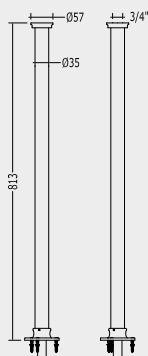

MARFRGTTCR P 16.2120

CROMO - CHROME - CHROM - CHROME - CROMO - ХРОМ

MARFRGT P 18.2025

ORO CHIARO - LIGHT GOLD - HELLGOLD - OR CLAIR - ORO CLARO - СВЕТЛОЕ ЗОЛОТО

MARFRGTNKS P 18.2025

NICKEL LUCIDO - POLISHED NICKEL - POLIERNICKEL - NICKEL POLI - НИКЕЛ ЛУЦИДО
НИКЕЛЬ БЛЕСТЯЩИЙ

GAMBE A TERRA PER MONTAGGIO GRUPPO VASCA ADAPL34+MARFC

FREE STANDING LEGS FOR BATH AND SHOWER MIXER ADAPL34+MARFC
BODENBEINE FÜR BADEWANNENSATZ ADAPL34+MARFC
JAMBES À TERRE POUR MONTAGE ROBINETTERIE ADAPL34+MARFC
COLUMNAS GRIFERIA PARA MONTAJE GRUPO BAÑERA ADAPL34+MARFC
НОЖКИ НАПОЛЬНЫЕ ДЛЯ МОНТАЖА КОМПЛЕКТА ДЛЯ ВАННЫ ADAPL34+MARFC