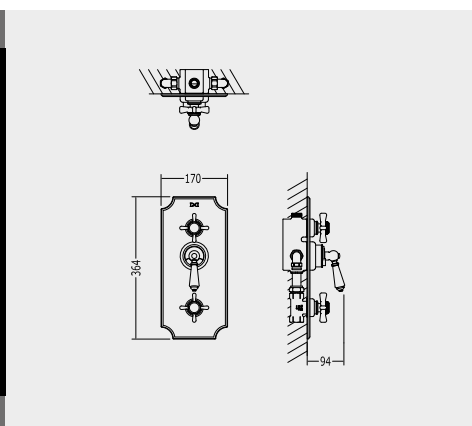

MARF79CRBD	P 27.6200
CROMO - CHROME - CHROM - CHROME - CROMO - ХРОМ	
MARF79OTBD	P 34.2500
ORO CHIARO - LIGHT GOLD - HELLGOLD - OR CLAIR ORO CLARO - СВЕТЛОЕ ЗОЛОТО	
MARF79NKBD	P 34.2500
NICKEL LUCIDO - POLISHED NICKEL - POLIERNICKEL NICKEL POLI - NIQUEL LUCIDO - НИКЕЛЬ БЛЕСТЯЩИЙ	

TERMOSTATICO A 2 VIE

THERMOSTATIC MIXER WITH TWO WAY DIVERTER
THERMOSTATISCHE MISCHBATTERIE MIT ZWEI-WEGE-UMLEITER
MITIGEUR THERMOSTATIQUE AVEC SÉLECTEUR À DEUX VOIES
MEZCLADORA TERMOSTÁTICA CON DESVIADOR DE DOS VÍAS
СМЕСИТЕЛЬ ТЕРМОСТАТИЧЕСКИЙ С ПЕРЕКЛЮЧАТЕЛЕМ НА 2 ВЫХОДА