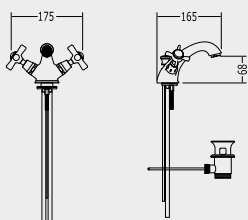

UTAU910CR

CROMO - CHROME - CHROM - CHROME - CROMO - ХРОМ

P 10.0775

UTAU910

ORO CHIARO - LIGHT GOLD - HELLGOLD - OR CLAIR
ORO CLARO - СВЕТЛОЕ ЗОЛОТО

P 14.1155

UTAU910NK

NICKEL LUCIDO - POLISHED NICKEL - POLIERNICKEL
NICKEL POLI - НИКЕЛ ЛУЦИДО - НИКЕЛЬ БЛЕСТЯЩИЙ

P 14.1155

BATTERIA LAVABO MONOFORO CON SALTARELLO

1 HOLE BASIN SET WITH POP-UP WASTE

EINLOCH WASCHTISCHSATZ MIT ZUGKNOPFGARNITUR

ROBINETTERIE POUR LAVABO MONOTROU AVEC TIRETTE

GRUPO GRIFONES LAVABO 1 HUECO CON DESAGUE

БЛОК ДЛЯ РАКОВИНЫ С 1 ОТВЕРСТИЕМ, ДОННЫЙ КЛАПАН