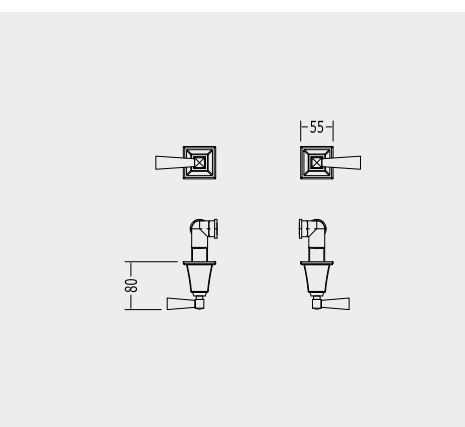

2VPTIME266CRBI P 13.0200

CROMO - CHROME - CHROM - CHROME - CROMO - ХРОМ

2VPTIME266OTBI P 18.2700

ORO CHIARO - LIGHT GOLD - HELLGOLD - OR CLAIR
ORO CLARO - СВЕТЛОЕ ЗОЛОТО

2VPTIME266NKBI P 18.2700

NICKEL LUCIDO - POLISHED NICKEL - POLIERNICKEL
NICKEL POLI - NIQUEL LUCIDO - НИКЕЛЬ БЛЕСТЯЩИЙ

2VPTIME266NKSABI P 16.5900

NICKEL SATINATO - SATIN NICKEL - SATINNICHEL - NICKEL DE SATIN
NIQUEL DEL SATÉN - НИКЕЛЬ САТИНИРОВАННЫЙ

RUBINETTI D'ARRESTO (PAIO) - LEVE IN CRISTALLO BIANCO

CUT-OFF TAPS, WALL MOUNTED (PAIR), HANDLES IN WHITE CRYSTAL
UNTERPUTZABSPERRHAHAN (EIN PAAR), GRIFFE AUS WEISSEM KRISTALL
ROBINET D'ARRÊT ENCASTRÉ (UNE PAIRE), POIGNÉES EN CRISTAL BLANC
LLAVE DE PASO PARA ENCAJE (PAREJA), MANETAS EN CRISTAL BLANCO
КРАНЫ ЗАПОРНЫЕ (ПАРА) — РЫЧАГИ ИЗ БЕЛОГО ХРУСТАЛЬ