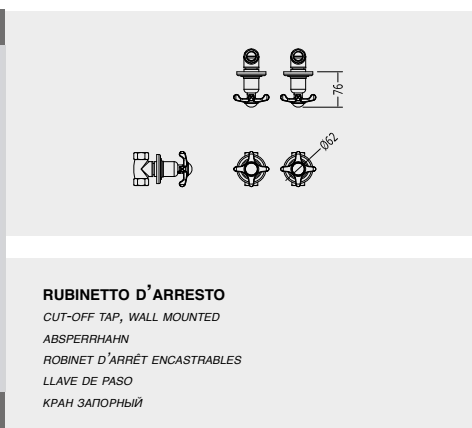

RUBINETTO D'ARRESTO

CUT-OFF TAP, WALL MOUNTED

ABSPERRHAHN

ROBINET D'ARRÊT ENCASTRABLES

LLAVE DE PASO

КРАН ЗАПОРНЫЙ

ADDM70CCR - COLD P 6.6150

CROMO - CHROME - CHROM - CHROME - CROMO - ХРОМ

ADDM70HCR - HOT P 6.6150

CROMO - CHROME - CHROM - CHROME - CROMO - ХРОМ

ADDM70COT - COLD P 8.4000

ORO CHIARO - LIGHT GOLD - HELLGOLD - OR CLAIR
ORO CLARO - СВЕТЛОЕ ЗОЛОТО

ADDM70HOT - HOT P 8.4000

ORO CHIARO - LIGHT GOLD - HELLGOLD - OR CLAIR
ORO CLARO - СВЕТЛОЕ ЗОЛОТО

ADDM70CNK - COLD P 8.4000

NICKEL LUCIDO - POLISHED NICKEL - POLIERNICKEL
NICKEL POLI - NIQUEL LUCIDO - НИКЕЛЬ БЛЕСТЯЩИЙ

ADDM70HNK - HOT P 8.4000

NICKEL LUCIDO - POLISHED NICKEL - POLIERNICKEL
NICKEL POLI - NIQUEL LUCIDO - НИКЕЛЬ БЛЕСТЯЩИЙ