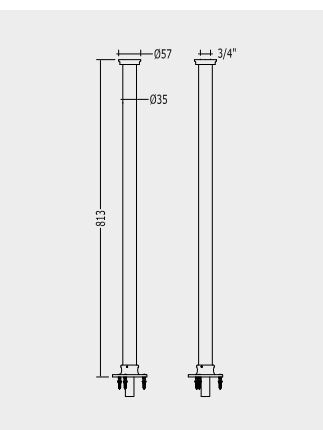

MARFRGTGR P 16.2120

CROMO - CHROME - CHROM - CHROME - CROMO - ХРОМ

MARFRGT P 18.2025

ORO CHIARO - LIGHT GOLD - HELLGOLD - OR CLAIR - ORO CLARO - СВЕТЛОЕ ЗОЛОТО

MARFRGTNKS P 18.2025

NICKEL LUCIDO - POLISHED NICKEL - POLIERNICKEL - NICKEL POLI - НИКЕЛ ЛУЦИДО
НИКЕЛ БЛЕСТЯЩИЙ

GAMBE A TERRA PER MONTAGGIO GRUPPO VASCA UTWR733P + MARFC

FREE STANDING LEGS FOR BATH AND SHOWER MIXER UTWR733P + MARFC
BODENBEINE FÜR BADEWANNENSATZ UTWR733P + MARFC
JAMBES À TERRE POUR MONTAGE ROBINETTERIE UTWR733P + MARFC
COLUMNA GRIFERIA PARA MONTAJE GRUPO BAÑERA UTWR733P + MARFC
НОЖКИ НАПОЛЬНЫЕ ДЛЯ МОНТАЖА КОМПЛЕКТА ДЛЯ ВАННЫ UTWR733P + MARFC