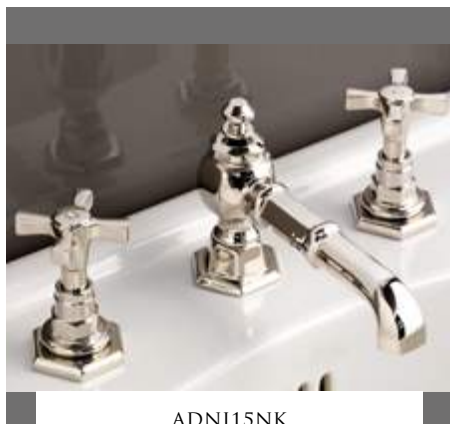

434 JUBILEE

ADNJ15NK