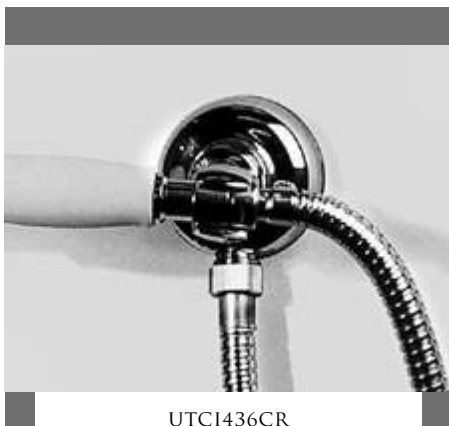

UTCI518CR

CROMO - CHROME - CHROM - CHROME - CROMO - ХРОМ

P 9.4625

UTCI518

ORO CHIARO - LIGHT GOLD - HELLGOLD - OR CLAIR - ORO CLARO - СВЕТЛОЕ ЗОЛОТО

P 13.2315

UTCI518NK

NICKEL LUCIDO - POLISHED NICKEL - POLIERNICKEL - NICKEL POLI - NIQUEL LUCIDO
НИКЕЛЬ БЛЕСТЯЩИЙ

P 13.2315

BINARIO CON DOCCETTA E FLESSIBILE E PRESA ACQUA

SHOWER SLIDING RAIL WITH HOSE AND HANDSET AND WATER INTAKE
SCHIEBESTANGE MIT HANDBRAUSE DUSCHSCHLAUCH UND WASSERKUPPLUNG
RAIL AVEC DOUCHETTE, FLEXIBLE ET PRISE D'EAU
BARRA PARA DUCHA Y FLEXIBLE CON CONEXIÓN A PARED
ШТАНГА СО СКОЛЬЗЯЩЕЙ ДУШЕВОЙ ГОЛОВКОЙ И ШЛАНГОМ, ВПУСК

UTCI431CR

CROMO - CHROME - CHROM - CHROME - CROMO - ХРОМ

P 2.4040

UTCI431

ORO CHIARO - LIGHT GOLD - HELLGOLD - OR CLAIR
ORO CLARO - СВЕТЛОЕ ЗОЛОТО

P 3.4615

UTCI431NKS

NICKEL LUCIDO - POLISHED NICKEL - POLIERNICKEL
NICKEL POLI - NIQUEL LUCIDO - НИКЕЛЬ БЛЕСТЯЩИЙ

P 3.4615

DOCCETTA

HANDBRAUSE
DOUCHETTE
TELEDUCHA
ЛЕЙКА

UTCI436CR

UTCI436CR

CROMO - CHROME - CHROM - CHROME - CROMO - ХРОМ

P 1.7315

UTCI436

ORO CHIARO - LIGHT GOLD - HELLGOLD - OR CLAIR
ORO CLARO - СВЕТЛОЕ ЗОЛОТО

P 2.5005

UTCI436NKS

NICKEL LUCIDO - POLISHED NICKEL - POLIERNICKEL
NICKEL POLI - NIQUEL LUCIDO - НИКЕЛЬ БЛЕСТЯЩИЙ

P 2.5005

ATTACCO DUPLEX CON PRESA ACQUA

DUPLEX WATER INTAKE-WALL PLATE
ASSERKUPPLUNG-WAND PLATTE
ARRIVÉE D'EAU DOUBLE
CONEXIÓN A PARED DUPLEX CON PRESA DE AGUA
КРЕПЛЕНИЕ DUPLEX С ВПУСКОМ

UTCI220CR

CROMO - CHROME - CHROM - CHROME - CROMO - ХРОМ

P 4.7510

UTCI220

ORO CHIARO - LIGHT GOLD - HELLGOLD - OR CLAIR - ORO CLARO - СВЕТЛОЕ ЗОЛОТО

P 7.4385

UTCI220NKS

NICKEL LUCIDO - POLISHED NICKEL - POLIERNICKEL - NICKEL POLI - NIQUEL LUCIDO
НИКЕЛЬ БЛЕСТЯЩИЙ

P 7.4385

DOCCETTA FLESSIBILE CON GANCIO A PARETE E PRESA ACQUA