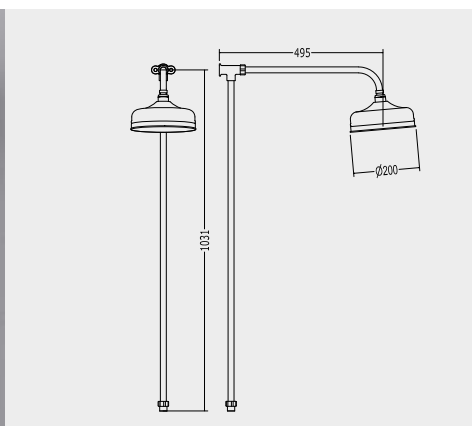

MARK3182CR

CROMO - CHROME - CHROM - CHROME - CROMO - ХРОМ

P 17.4375

MARK3182

ORO CHIARO - LIGHT GOLD - HELLGOLD - OR CLAIR
ORO CLARO - СВЕТЛОЕ ЗОЛОТО

P 21.7940

MARK3182NKS

NICKEL LUCIDO - POLISHED NICKEL - POLIERNICKEL
NICKEL POLI - NIQUEL LUCIDO - НИКЕЛЬ БЛЕСТЯЩИЙ

P 21.7940

SOFFIONE DOCCIA (CM 20) C/TUBO ESTERNO PER MARM74BD - MARK618BD

EXTERNAL FIXED TUBE AND SHOWER ROSE (20 CM) FOR MARM74BD - MARK618BD

FESTER BRAUSEKOPF MIT AUSSENROHR (20 CM) FÜR MARM74BD - MARK618BD

POMME DE DOUCHE (20 CM) AVEC TUBE EXTERNE POUR MARM74BD - MARK618BD

CABEZA DUCHA (20 CM) CON TUBO EXTERIOR PARA MARM74BD - MARK618BD

ДУШЕВАЯ ГОЛОВКА (20 CM) С НАРУЖНОЙ ТРУБОЙ ДЛЯ MARM74BD - MARK618BD