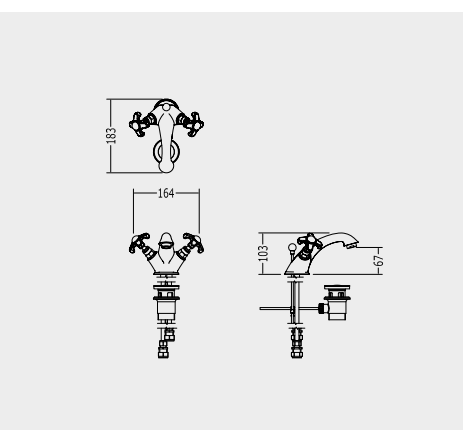

ADDM10CR P 22.5895

CROMO - CHROME - CHROM - CHROME - CROMO - ХРОМ

ADDM10 P 24.9300

ORO CHIARO - LIGHT GOLD - HELLGOLD - OR CLAIR
ORO CLARO - СВЕТЛОЕ ЗОЛОТО

ADDM10NK P 24.9300

NICKEL LUCIDO - POLISHED NICKEL - POLIERNICKEL
NICKEL POLI - НИКЕЛ ЛУЦИДО - НИКЕЛЬ БЛЕСТЯЩИЙ

BATTERIA LAVABO MONOFORO CON SALTARELLO

1 HOLE BASIN SET WITH POP-UP WASTE
EINLOCH WASCHTISCHSATZ MIT ZUGKNOPFGARNITUR
ROBINETTERIE POUR LAVABO MONOTROU AVEC TIRETTE
GRUPO GRIFONES LAVABO 1 HUECO CON DESAGUE
БЛОК ДЛЯ РАКОВИНЫ С 1 ОТВЕРСТИЕМ, ДОННЫЙ КЛАПАН