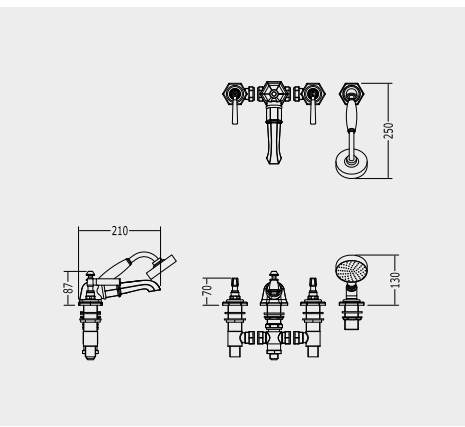

ADJBL48CR P 66.0000

CROMO - CHROME - CHROM - CHROME - CROMO - ХРОМ

ADJBL48 P 87.5000

ORO CHIARO - LIGHT GOLD - HELLGOLD - OR CLAIR
ORO CLARO - СВЕТЛОЕ ЗОЛОТО

ADJBL48NK P 76.2500

NICKEL LUCIDO - POLISHED NICKEL - POLIERNICKEL
NICKEL POLI - NIQUEL LUCIDO - НИКЕЛЬ БЛЕСТЯЩИЙ

GRUPPO VASCA PER MONTAGGIO BORDOVASCA 4 FORI CON DOCCETTA

4 HOLE BATH SET - DECK MOUNTED WITH HOSE AND HANDSET

VIERLOCH BADEWANNENSATZ ZUR MONTAGE AUF BADEWANNENRAND MIT HANDBRAUSE UND DUSCHSCHLAUCH

ROBINETTERIE POUR BAIGNOIRE POUR MONTAGE EN BORD DE BASSIN 4 TROUS AVEC DOUCHETTE

GRUPO GRIFONES BAÑERA PARA MONTAJE SOBRE BAÑERA 4 HUECOS CON TELEDUCHA

КОМПЛЕКТ ДЛЯ ВАННЫ, УСТАНАВЛИВАЕМЫЙ НА БОРТУ ВАННЫ С 4 ОТВЕРСТИЯМИ, С ЛЕЙКОЙ