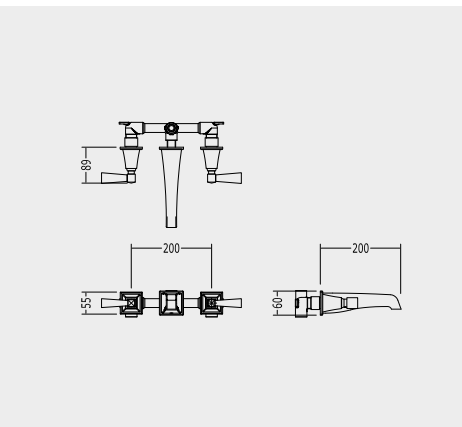

- 2VPTIME233MCRNE P 19.7400
  CROMO - CHROME - CHROM - CHROME - CROMO - ХРОМ
- 2VPTIME233MOTNE P 28.0350
  ORO CHIARO - LIGHT GOLD - HELLGOLD - OR CLAIR
  ORO CLARO - СВЕТЛОЕ ЗОЛОТО
- 2VPTIME233MNKNE P 28.0350
  NICKEL LUCIDO - POLISHED NICKEL - POLIERNICKEL
  NICKEL POLI - NIQUEL LUCIDO - НИКЕЛЬ БЛЕСТЯЩИЙ
- 2VPTIME233MNKSANE P 25.2000
  NICKEL SATINATO - SATIN NICKEL - SATINNICHEL - NICKEL DE SATIN
  NIQUEL DEL SATÉN - НИКЕЛЬ САТИНИРОВАННЫЙ

GRUPPO A MURO - LEVE IN CRISTALLO NERO

MIXER, WALL MOUNTED, HANDLES IN BLACK CRYSTAL
WANDDUSCHSATZ, GRIFF AUS SCHWARZEM KRISTALL
ROBINETTERIE MURAL, POIGNÉES EN CRISTAL NOIR
GRUPO GRIFONES PARA MONTAJE A PARED, MANETAS EN CRISTAL NEGRO
КОМПЛЕКТ НАСТЕННЫЙ — РЪЧАГИ ИЗ ЧЕРНОГО ХРУСТАЛЬ