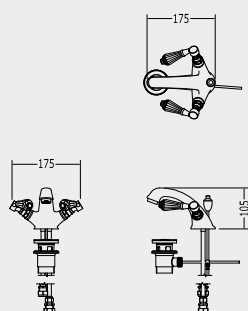

ADAPL10CR

CROMO - CHROME - CHROM - CHROME - CROMO - ХРОМ

P 21.2000

ADAPL10

ORO CHIARO - LIGHT GOLD - HELLGOLD - OR CLAIR
ORO CLARO - СВЕТЛОЕ ЗОЛОТО

P 25.4500

ADAPL10NK

NICKEL LUCIDO - POLISHED NICKEL - POLIERNICKEL
NICKEL POLI - NIQUEL LUCIDO - НИКЕЛЬ БЛЕСТЯЩИЙ

P 23.3000

BATTERIA LAVABO MONOFORO CON SALTARELLO

1 HOLE BASIN SET WITH POP-UP WASTE

EINLOCH WASCHTISCHSATZ MIT ZUGKNOPFGARNITUR

ROBINETTERIE POUR LAVABO MONOTROU AVEC TIRETTE

GRUPO GRIFONES LAVABO 1 HUECO CON DESAGUE

БЛОК ДЛЯ РАКОВИНЫ С 1 ОТВЕРСТИЕМ, ДОННЫЙ КЛАПАН