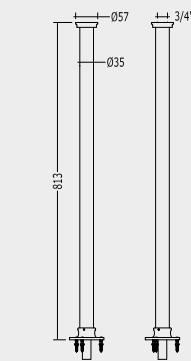

MARFRGTCTR P 16.2120

CROMO - CHROME - CHROM - CHROME - CROMO - XROM

MARFRGT P 18.2025

ORO CHIARO - LIGHT GOLD - HELLGOLD - OR CLAIR - ORO CLARO - СВЕТЛОЕ ЗОЛОТО

MARFRGTNKS P 18.2025

NICKEL LUCIDO - POLISHED NICKEL - POLIERNICKEL - NICKEL POLI - NIQUEL LUCIDO
НИКЕЛЬ БЛЕСТЯЩИЙ

GAMBE A TERRA PER MONTAGGIO GRUPPO VASCA BLD70B

FREE STANDING LEGS FOR BATH AND SHOWER MIXER BLD70B
BODENBEINE FÜR BADEWANNENSATZ BLD70B
JAMBES À TERRE POUR MONTAGE ROBINETTERIE BLD70B
COLUMNAS GRIFERIA PARA MONTAJE GRUPO BAÑERA BLD70B
НОЖКИ НАПОЛЬНЫЕ ДЛЯ МОНТАЖА КОМПЛЕКТА ДЛЯ ВАННЫ BLD70B