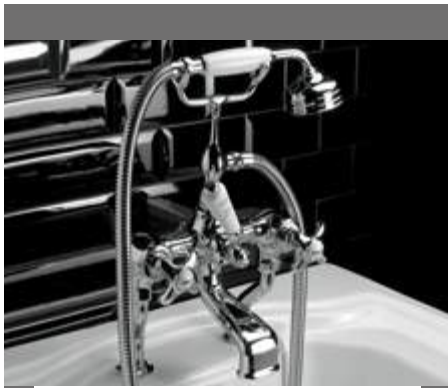

BATTERIA BIDET MONOFORO CON SALTARELLO

1 HOLE BIDET SET WITH POP-UP WASTE
EINLOCH BIDETSATZ MIT ZUGKNOPFGARNITUR
ROBINETTERIE POUR BIDET MONOTROU AVEC TIRETTE
GRUPO GRIFONES BIDÉ 1 HUECO CON DESAGUE
БЛОК ДЛЯ БИДЕ С 1 ОТВЕРСТИЕМ, ДОННЫЙ КЛАПАН