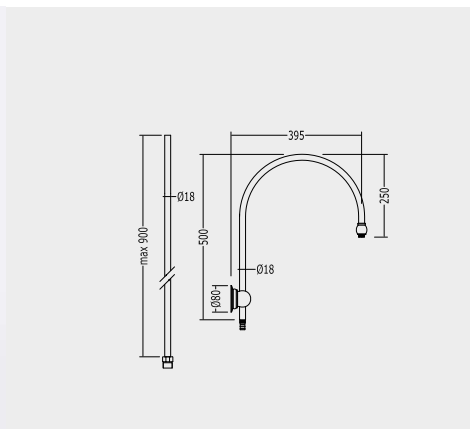

AQ5903CR

CROMO - CHROME - CHROM - CHROME - CROMO - ХРОМ

P 8.2230

AQ5903OT

ORO CHIARO - LIGHT GOLD - HELLGOLD - OR CLAIR
ORO CLARO - СВЕТЛОЕ ЗОЛОТО

P 11.8595

AQ5903NKS

NICKEL LUCIDO - POLISHED NICKEL - POLIERNICKEL
NICKEL POLI - NIQUEL LUCIDO - НИКЕЛЬ БЛЕСТЯЩИЙ

P 11.8595

BRACCIO DOCCIA CURVA + TUBO 120CM

CURVED SHOWER ARM + EXTERNAL PIPE 120CM

ABGERUNDETER ARM + AUSSENROHR 120CM

BRAS RECOURBÉ LONG. + TUBE 120CM

BRAZO CURVADO LARG. + TUBO DE 120CM

КРОНШТЕЙН ГНУТЫЙ ДЛ. + ТРУБА 120CM