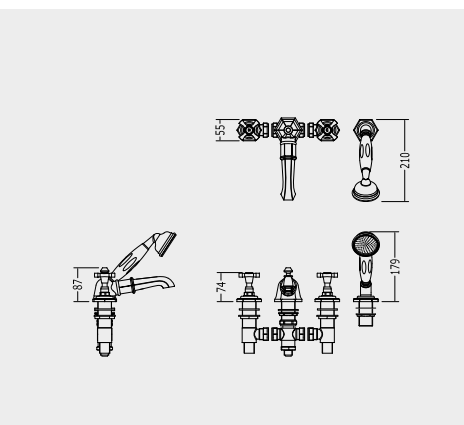

ADJBCS48CR P 66.0000
CROMO - CHROME - CHROM - CHROME - CROMO - ХРОМ

ADJBCS48 P 87.5000
ORO CHIARO - LIGHT GOLD - HELLGOLD - OR CLAIR
ORO CLARO - СВЕТЛОЕ ЗОЛОТО

ADJBCS48NK P 76.2500
NICKEL LUCIDO - POLISHED NICKEL - POLIERNICKEL
NICKEL POLI - NIQUEL LUCIDO - НИКЕЛЬ БЛЕСТЯЩИЙ

GRUPPO VASCA PER MONTAGGIO BORDOVASCA 4 FORI CON DOCCETTA

4 HOLE BATH SET - DECK MOUNTED WITH HOSE AND HANDSET
VIERLOCH BADEWANNENSATZ ZUR MONTAGE AUF BADEWANNENRAND MIT HANDBRAUSE UND DUSCHSCHLAUCH
ROBINETTERIE POUR BAIGNOIRE POUR MONTAGE EN BORD DE BASSIN 4 TROUS AVEC DOUCHETTE
GRUPO GRIFONES BAÑERA PARA MONTAJE SOBRE BAÑERA 4 HUECOS CON TELEDUCHA
КОМПЛЕКТ ДЛЯ ВАННЫ, УСТАНОВЛИВАЕМЫЙ НА БОРТУ ВАННЫ С 4 ОТВЕРСТИЯМИ, С ЛЕЙКОЙ