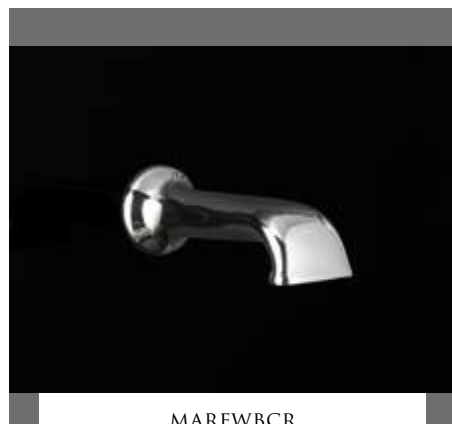

MARF464CR

MARFWBCR

MARFWBCR P 7.7500

CROMO - CHROME - CHROM - CHROME - CROMO - ХРОМ

MARFWBOT P 10.0000

ORO CHIARO - LIGHT GOLD - HELLGOLD - OR CLAIR
ORO CLARO - СВЕТЛОЕ ЗОЛОТО

MARFWBNK P 9.5500

NICKEL LUCIDO - POLISHED NICKEL - POLIERNICKEL
NICKEL POLI - NIQUEL LUCIDO - НИКЕЛЬ БЛЕСТЯЩИЙ

BOCCA D'EROGAZIONE SINGOLA A PARETE

SINGLE FLOW SPOUT, WALL MOUNTED

EINZELNES AUSFLUSSROHR, WAND AUSLAUF

BOUCHE D'ÉVACUATION SIMPLE, MURAL

BOCA DE EROGACIÓN SENCILLA, A PARED

ИЗЛИВ ОДИНАРНЫЙ НАСТЕННЫЙ