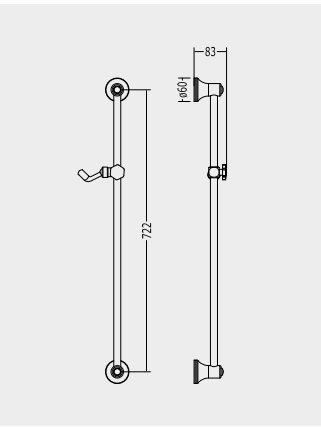

P 3.1730

FLESSIBILE PER DOCCETTA CM 150HOSE FOR SHOWER HANDSET CM 150
DUSCHSCHLAUCH FÜR HANDBRAUSE CM 150
FLEXIBLE POUR DOUCHETTE CM 150
FLEXIBLE DUCHA CM 150
ШЛАНГ ДЛЯ ДУША CM 150

UTCI535CR

UTCI535CR

CROMO - CHROME - CHROM - CHROME - CROMO - ХРОМ