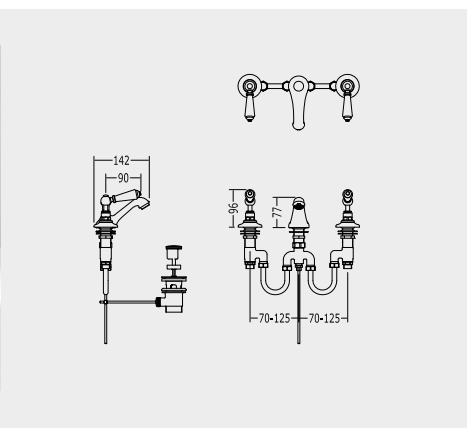

ROBINETTERIE POUR LAVABO 3 TROUS AVEC TIRETTE

GRUPO GRIFONES LAVABO 3 HUECOS CON DESAGUE

БЛОК ДЛЯ РАКОВИНЫ С 3 ОТВЕРСТИЯМИ, ДОННЫЙ КЛАПАН

MARF45CRBD

MARF45CRBD P 10.6965

CROMO - CHROME - CHROM - CHROME - CROMO - ХРОМ