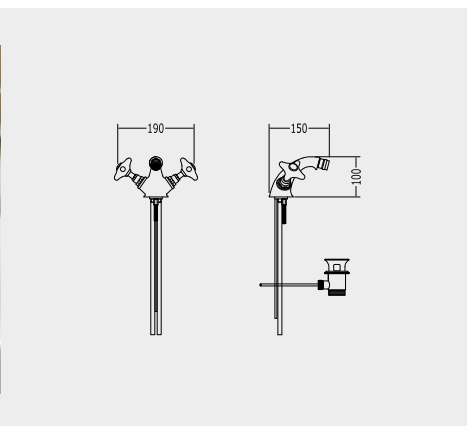

UTWR710CR

CROMO - CHROME - CHROM - CHROME - CROMO - ХРОМ

P 11.0390

UTWR710

ORO CHIARO - LIGHT GOLD - HELLGOLD - OR CLAIR
ORO CLARO - СВЕТЛОЕ ЗОЛОТО

P 15.4890

UTWR710NK

NICKEL LUCIDO - POLISHED NICKEL - POLIERNICKEL
NICKEL POLI - НИКЕЛ ЛУЦИДО - НИКЕЛЬ БЛЕСТЯЩИЙ

P 15.4890

BATTERIA LAVABO MONOFORO CON SALTARELLO

1 HOLE BASIN SET WITH POP-UP WASTE

EINLOCH WASCHTISCHSATZ MIT ZUGKNOPFGARNITUR

ROBINETTERIE POUR LAVABO MONOTROU AVEC TIRETTE

GRUPO GRIFONES LAVABO 1 HUECO CON DESAGUE

БЛОК ДЛЯ РАКОВИНЫ С 1 ОТВЕРСТИЕМ, ДОННЫЙ КЛАПАН

UTWR720CR

CROMO - CHROME - CHROM - CHROME - CROMO - ХРОМ

P 11.0390

UTWR720

ORO CHIARO - LIGHT GOLD - HELLGOLD - OR CLAIR
ORO CLARO - СВЕТЛОЕ ЗОЛОТО

P 15.4890

UTWR720NK

NICKEL LUCIDO - POLISHED NICKEL - POLIERNICKEL
NICKEL POLI - НИКЕЛ ЛУЦИДО - НИКЕЛЬ БЛЕСТЯЩИЙ

P 15.4890

BATTERIA BIDET MONOFORO CON SALTARELLO

1 HOLE BIDET SET WITH POP-UP WASTE

EINLOCH BIDETSATZ MIT ZUGKNOPFGARNITUR

ROBINETTERIE POUR BIDET MONOTROU AVEC TIRETTE

GRUPO GRIFONES BIDÉ 1 HUECO CON DESAGUE

БЛОК ДЛЯ БИДЕ С 1 ОТВЕРСТИЕМ, ДОННЫЙ КЛАПАН