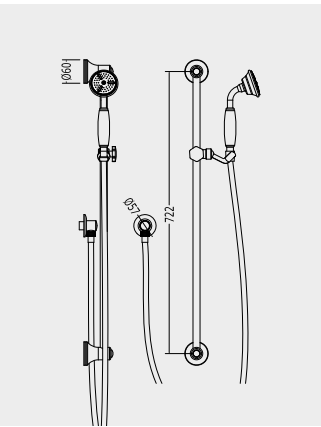

UTCI518CR

CROMO - CHROME - CHROM - CHROME - CROMO - ХРОМ

P 9.4625

UTCI518

ORO CHIARO - LIGHT GOLD - HELLGOLD - OR CLAIR - ORO CLARO - СВЕТЛОЕ ЗОЛОТО

P 13.2315

UTCI518NK

NICKEL LUCIDO - POLISHED NICKEL - POLIERNICKEL - NICKEL POLI - NIQUEL LUCIDO
НИКЕЛЬ БЛЕСТЯЩИЙ

P 13.2315

BINARIO CON DOCCETTA E FLESSIBILE E PRESA ACQUA

SHOWER SLIDING RAIL WITH HOSE AND HANDSET AND WATER INTAKE
SCHIEBESTANGE MIT HANDBRAUSE DUSCHSCHLAUCH UND WASSERKUPPLUNG
RAIL AVEC DOUCHETTE, FLEXIBLE ET PRISE D'EAU
BARRA PARA DUCHA Y FLEXIBLE CON CONEXIÓN A PARED
ШТАНГА СО СКОЛЬЗЯЩЕЙ ДУШЕВОЙ ГОЛОВКОЙ И ШЛАНГОМ, ВПУСК