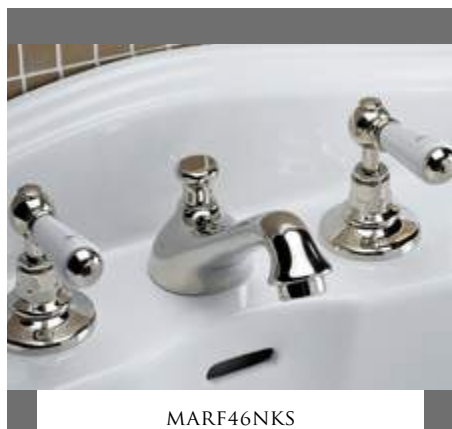

MARF46CR P 11.4660

CROMO - CHROME - CHROM - CHROME - CROMO - ХРОМ

MARF46 P 13.0280

ORO CHIARO - LIGHT GOLD - HELLGOLD - OR CLAIR
ORO CLARO - СВЕТЛОЕ ЗОЛОТО

MARF46NKS P 13.0280

NICKEL LUCIDO - POLISHED NICKEL - POLIERNICKEL
NICKEL POLI - НИКЕЛ ЛУЦИДО - НИКЕЛ БЛЕСТЯЩИЙ

BATTERIA LAVABO 3 FORI CON SALTARELLO

3 HOLE BASIN SET WITH POP-UP WASTE

DREILOCH WASCHTISCHSATZ MIT ZUGKNOPFGARNITUR

ROBINETTERIE POUR LAVABO 3 TROUS AVEC TIRETTE

GRUPO GRIFONES LAVABO 3 HUECOS CON DESAGUE

БЛОК ДЛЯ РАКОВИНЫ С 3 ОТВЕРСТИЯМИ, ДОННЫЙ КЛАПАН

MARF45CR P 11.4660

CROMO - CHROME - CHROM - CHROME - CROMO - ХРОМ

MARF45 P 13.0280

ORO CHIARO - LIGHT GOLD - HELLGOLD - OR CLAIR
ORO CLARO - СВЕТЛОЕ ЗОЛОТО

MARF45NKS P 13.0280

NICKEL LUCIDO - POLISHED NICKEL - POLIERNICKEL
NICKEL POLI - НИКЕЛ ЛУЦИДО - НИКЕЛ БЛЕСТЯЩИЙ

BATTERIA BIDET 3 FORI CON SALTARELLO

3 HOLE BIDET SET WITH POP-UP WASTE

DREILOCH BIDESETZ MIT ZUGKNOPFGARNITUR

ROBINETTERIE POUR BIDET 3 TROUS AVEC TIRETTE

GRUPO GRIFONES BIDÉ 3 HUECOS CON DESAGUE

БЛОК ДЛЯ БИДЕ С 3 ОТВЕРСТИЯМИ, ДОННЫЙ КЛАПАН

MARF54CR P 8.9285

CROMO - CHROME - CHROM - CHROME - CROMO - ХРОМ

MARF54 P 12.8265

ORO CHIARO - LIGHT GOLD - HELLGOLD - OR CLAIR
ORO CLARO - СВЕТЛОЕ ЗОЛОТО

MARF54NKS P 12.8265

NICKEL LUCIDO - POLISHED NICKEL - POLIERNICKEL
NICKEL POLI - НИКЕЛ ЛУЦИДО - НИКЕЛ БЛЕСТЯЩИЙ

BATTERIA LAVABO MONOFORO CON SALTARELLO

1 HOLE BASIN SET WITH POP-UP WASTE

EINLOCH WASCHTISCHSATZ MIT ZUGKNOPFGARNITUR

ROBINETTERIE POUR LAVABO MONOTROU AVEC TIRETTE

GRUPO GRIFONES LAVABO 1 HUECO CON DESAGUE

БЛОК ДЛЯ РАКОВИНЫ С 1 ОТВЕРСТИЕМ, ДОННЫЙ КЛАПАН

MARF55CR P 8.9285

CROMO - CHROME - CHROM - CHROME - CROMO - ХРОМ

MARF55 P 12.8265

ORO CHIARO - LIGHT GOLD - HELLGOLD - OR CLAIR
ORO CLARO - СВЕТЛОЕ ЗОЛОТО

MARF55NKS P 12.8265