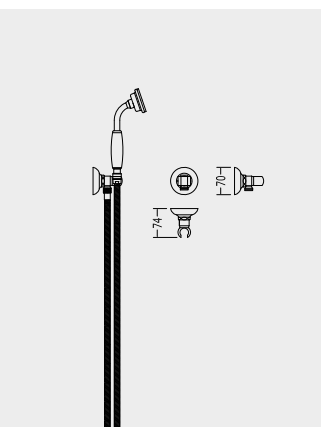

UTCI220CR

CROMO - CHROME - CHROM - CHROME - CROMO - ХРОМ

P 4.7510

UTCI220

ORO CHIARO - LIGHT GOLD - HELLGOLD - OR CLAIR - ORO CLARO - СВЕТЛОЕ ЗОЛОТО

P 7.4385

UTCI220NKS

NICKEL LUCIDO - POLISHED NICKEL - POLIERNICKEL - NICKEL POLI - NIQUEL LUCIDO
НИКЕЛЬ БЛЕСТЯЩИЙ

P 7.4385

DOCCETTA FLESSIBILE CON GANCIO A PARETE E PRESA ACQUA

SHOWER SET: LONG HOSE, HANDSET, WALL BRACKET AND WATER INTAKE
DUSCHSATZ: DUSCHSCHLAUCH, HANDBRAUSE, MAUERHAKEN UND WASSERKUPPLUNG
DOUCHETTE FLEXIBLE AVEC CROCHET MURAL ET PRISE D'EAU
TELEDUCHA FLEXIBLE CON GANCHO A PARED Y CONEXIÓN
ЛЕЙКА ГИБКАЯ С КРЮЧКОМ НАСТЕННЫМ И ВПУСКОМ