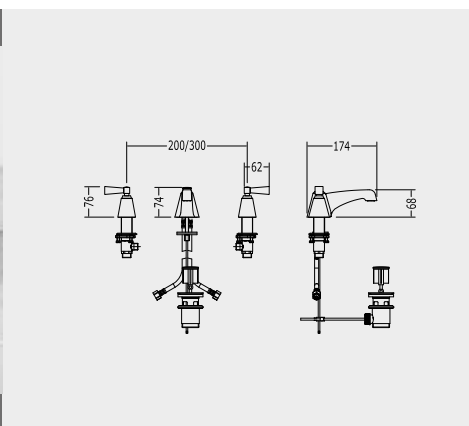

2VPTIME200CR P 13.7550

CROMO - CHROME - CHROM - CHROME - CROMO - ХРОМ

2VPTIME200OT P 22.5750

ORO CHIARO - LIGHT GOLD - HELLGOLD - OR CLAIR
ORO CLARO - СВЕТЛОЕ ЗОЛОТО

2VPTIME200NK P 22.5750

NICKEL LUCIDO - POLISHED NICKEL - POLIERNICKEL
NICKEL POLI - NIQUEL LUCIDO - НИКЕЛЬ БЛЕСТЯЩИЙ

2VPTIME200NKS A P 20.6850

NICKEL SATINATO - SATIN NICKEL - SATINNICKEL - NICKEL DE SATIN
NIQUEL DEL SATÉN - НИКЕЛЬ САТИНИРОВАННЫЙ

BATTERIA LAVABO 3 FORI CON SALTARELLO - LEVE IN METALLO

3 HOLE BASIN SET WITH POP-UP WASTE, METAL LEVER

DREILOCHARMATUR MIT ZUGKNOPFGARNITUR, METALLGRIFFE

ROBINETTERIE POUR LAVABO 3 TROUS AVEC TIRETTE, POIGNÉES EN MÉTAL

GRUPO GRIFONES LAVABO 3 HUECOS CON DESAGUE, MANETAS EN METAL

БЛОК РАКОВИНЫ С 3 ОТВЕРСТИЯМИ И ДОННЫМ КЛАПАНОМ - РУЧКИ ИЗ МЕТАЛЛА