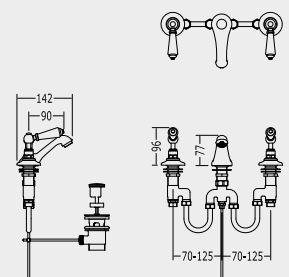

MARF45CR P 11.4660

CROMO - CHROME - CHROM - CHROME - CROMO - ХРОМ

MARF45 P 13.0280

ORO CHIARO - LIGHT GOLD - HELLGOLD - OR CLAIR
ORO CLARO - СВЕТЛОЕ ЗОЛОТО

MARF45NKS P 13.0280

NICKEL LUCIDO - POLISHED NICKEL - POLIERNICKEL
NICKEL POLI - НИКЕЛ ЛУЦИДО - НИКЕЛ БЛЕСТЯЩИЙ

BATTERIA BIDET 3 FORI CON SALTARELLO

3 HOLE BIDET SET WITH POP-UP WASTE

DREILOCH BIDESETZ MIT ZUGKNOPFGARNITUR

ROBINETTERIE POUR BIDET 3 TROUS AVEC TIRETTE

GRUPO GRIFONES BIDÉ 3 HUECOS CON DESAGUE

БЛОК ДЛЯ БИДЕ С 3 ОТВЕРСТИЯМИ, ДОННЫЙ КЛАПАН