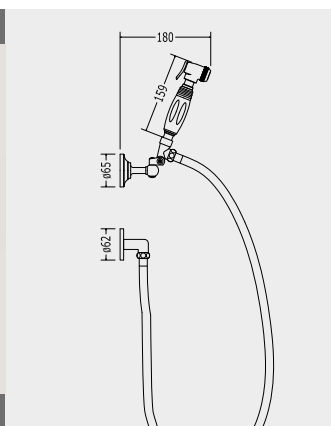

MARK17CR

CROMO - CHROME - CHROM - CHROME - CROMO - ХРОМ

P 11.4750

MARK17

ORO CHIARO - LIGHT GOLD - HELLGOLD - OR CLAIR - ORO CLARO - СВЕТЛОЕ ЗОЛОТО

P 14.8500

MARK17NK

NICKEL LUCIDO - POLISHED NICKEL - POLIERNICKEL - NICKEL POLI - NIQUEL LUCIDO
НИКЕЛЬ БЛЕСТЯЩИЙ

P 14.8500

DOCCETTA PER W.C., ABBINABILE A MISCELATORE MARD72

SHOWER FOR TOILET, CAN BE COUPLED WITH MIXER MARD72

DUSCHE FÜR W.C., PASSEND ZU MISCHER MARD72

DOUCHETTE POUR WC ; ELLE PEUT ÊTRE ASSORTIE AU MITIGEUR MARD72

DUCHA HIGIÉNICA PARA W.C. SE PUEDE COMBINAR CON EL MEZCLADOR MARD72

ДУШ ДЛЯ W. C., МОЖНО ДОУКОМПЛЕКТОВАТЬ СМЕСИТЕЛЕМ MARD72