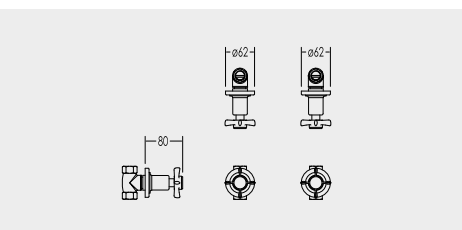

RUBINETTO D'ARRESTO

CUT-OFF TAP, WALL MOUNTED
 Absperrhahn
 ROBINET D'ARRÊT ENCASTRABLES
 LLAVE DE PASO
 КРАН ЗАПОРНЫЙ

- ADAPL70CCR - COLD P 10.5000
 CROMO - CHROME - CHROM - CHROME - CROMO - XROM
- ADAPL70HCR - HOT P 10.5000
 CROMO - CHROME - CHROM - CHROME - CROMO - XROM
- ADAPL70COT - COLD P 14.8750
 ORO CHIARO - LIGHT GOLD - HELLGOLD - OR CLAIR
 ORO CLARO - СВЕТЛОЕ ЗОЛОТО
- ADAPL70HOT - HOT P 14.8750
 ORO CHIARO - LIGHT GOLD - HELLGOLD - OR CLAIR
 ORO CLARO - СВЕТЛОЕ ЗОЛОТО
- ADAPL70CNK - COLD P 12.1250
 NICKEL LUCIDO - POLISHED NICKEL - POLIERNICKEL
 NICKEL POLI - NIQUEL LUCIDO - НИКЕЛЬ БЛЕСТЯЩИЙ
- ADAPL70HNK - HOT P 12.1250
 NICKEL LUCIDO - POLISHED NICKEL - POLIERNICKEL
 NICKEL POLI - NIQUEL LUCIDO - НИКЕЛЬ БЛЕСТЯЩИЙ