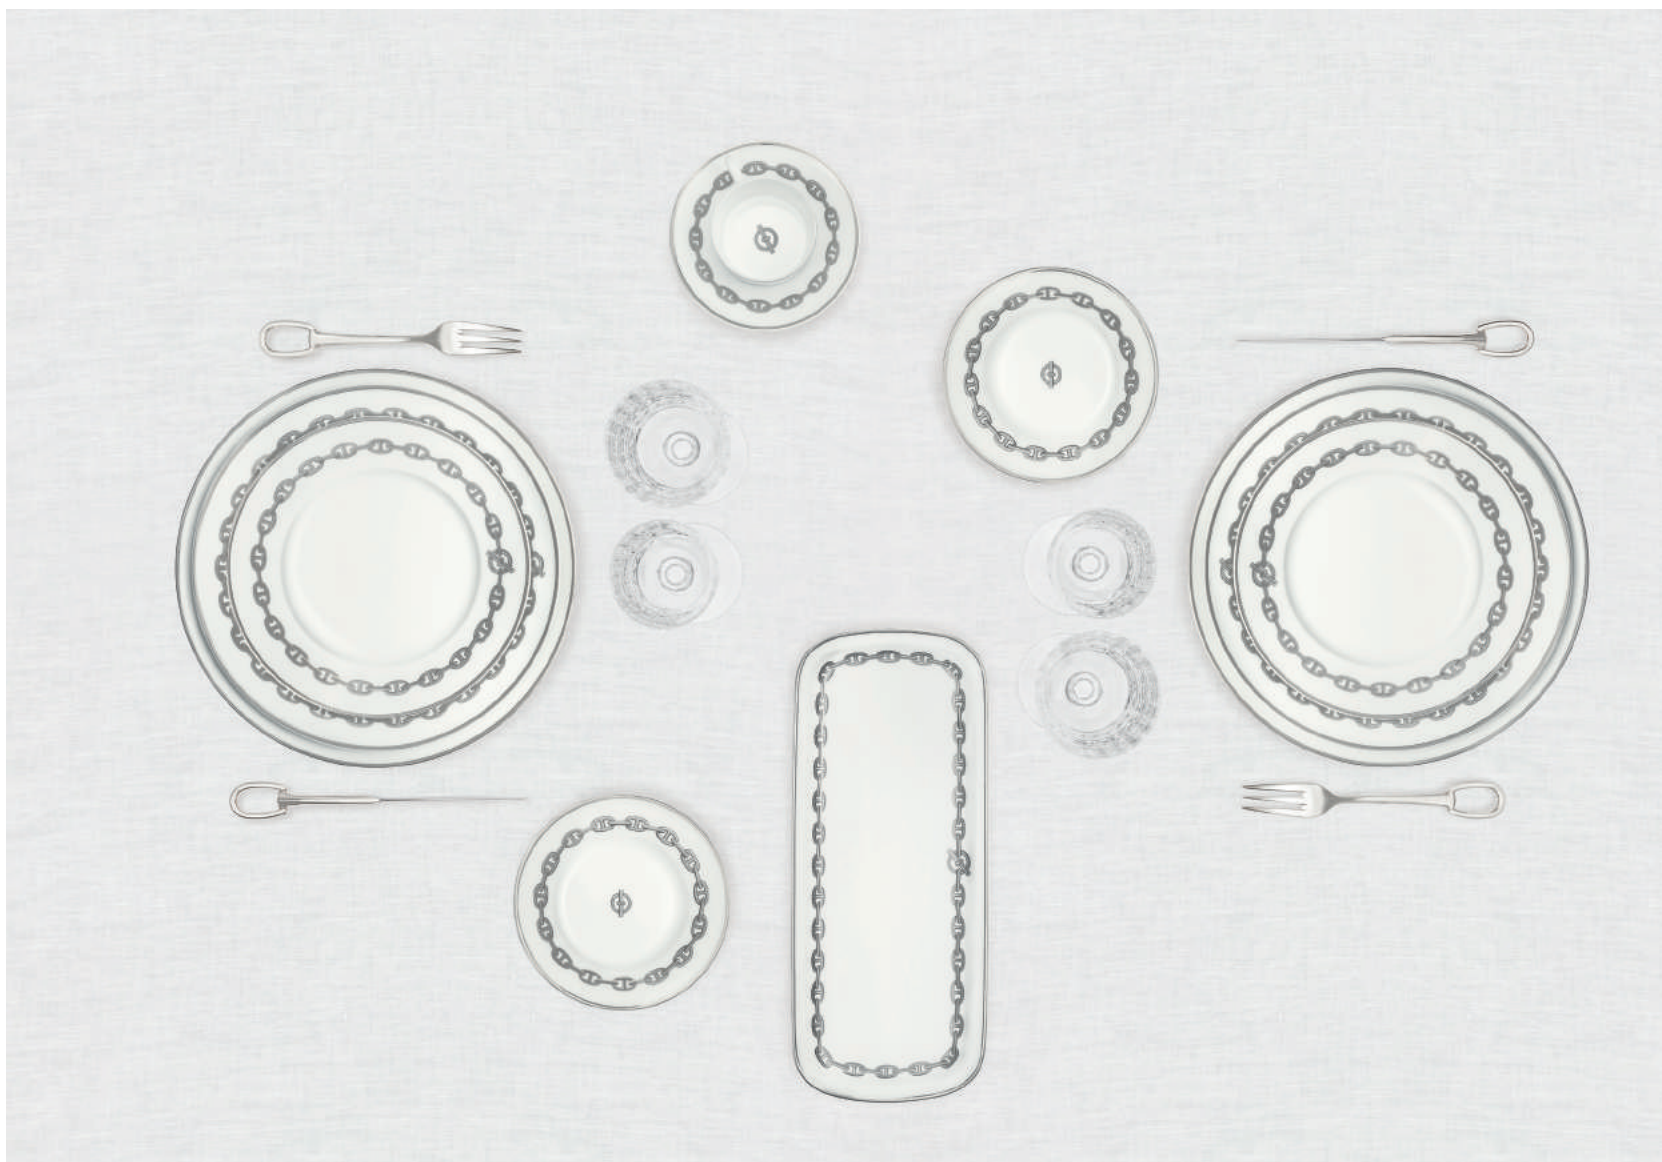

Chaîne d'ancre

Platine / *Platinum*

Le motif *Chaîne d'ancre*, évocateur de l'univers nautique, s'invite sur porcelaine. Déployant ses maillons aux lignes sobres, il orne les ailes des assiettes et ceinture le corps des pièces de forme.

The Chaîne d'ancre pattern brings the nautical world to the table. The subdued chain-link motif adorns the service dishes and circles the rim of the plates.