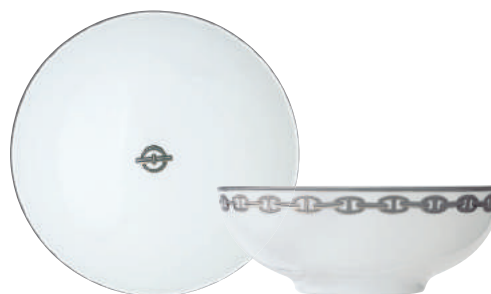

004129P
soppière
soup tureen
150 cl - 52.8 fl oz

004136P
saladier petit modèle
small salad bowl
Ø 19,5 cm - 100 cl
Ø 7.7 in - 35.2 fl oz

Chaîne d'ancre

PLATINE - *PLATINUM*

004183P
bol à soupe
soup bowl
Ø 11 cm - Ø 4.3 in