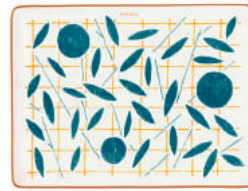

043131P
mug orange
orange mug
30 cl - 10.6 fl oz

043018P
théière 6 tasses
teapot 6 pers.
100 cl - 35.2 fl oz

A Walk in the Garden

043085P
bol moyen modèle
medium bowl
Ø 12 cm - 40 cl
Ø 4.7 in - 14.1 fl oz

043089P
petit plateau
small tray
16 x 12 cm - 6.3 x 4.7 in

043022P
plat à tarte
tart platter
Ø 32 cm - Ø 12.6 in

Balcon du Guadalquivir

Sur les rives du Guadalquivir, au sud de l'Espagne, les maisons andalouses arborent avec fierté leurs balcons de fer forgé, véritables dentelles de métal. Lorsque la porcelaine s'en empare, elle révèle toute leur exubérance dans un rouge flamboyant.