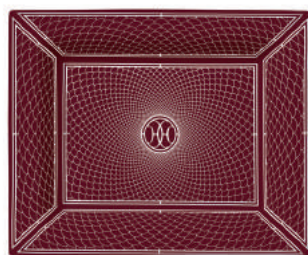

041033P
mini tasse n°1
small cup # 1
6,2 cl - 2.2 fl oz

041133P
mini tasse n°2
small cup # 2
6,2 cl - 2.2 fl oz

041018P
théière 6 tasses
teapot 6 pers.
85 cl - 30 fl oz

041035P
théière 2 tasses
teapot 2 pers.
55 cl - 18.3 fl oz

041135P
coffret 2 mugs (n°1 et n°2)
set of 2 mugs (# 1 and # 2)

041316P
coffret théière 6 tasses et 2 tasses à thé et soucoupes
set of a teapot 6 pers. and 2 tea cups and saucers

041022P
plat à tarte
tart platter
Ø 32 cm - Ø 12.6 in

041051P
grand plateau rond
large round tray
Ø 44 cm - Ø 17.3 in

041090P
vide-poches
change tray
21 x 17 cm - 8.3 x 6.7 in

Mosaïque au 24

Or / Gold

De minuscules carreaux ocre et gris pâle, ponctués de cabochons d'or, dessinent des motifs graphiques à la croisée de l'Art Déco et de la Grèce antique. Au centre, monogramme «H» ou ex-libris Hermès signent ce décor emprunté au magasin du Faubourg Saint-Honoré.

OR / GOLD

Mosaïque au 24

026063P
assiette de présentation
presentation plate
Ø 31,5 cm - Ø 12.4 in

026001P
assiette américaine
american dinner plate
Ø 27,5 cm - Ø 10.8 in

026013P
assiette creuse
soup plate
Ø 22 cm - Ø 8.7 in