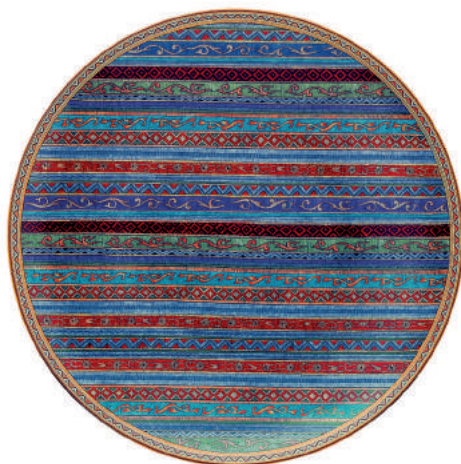

Cheval d'Orient

009863P
assiette de présentation
presentation plate
Ø 31,5 cm - Ø 12.4 in