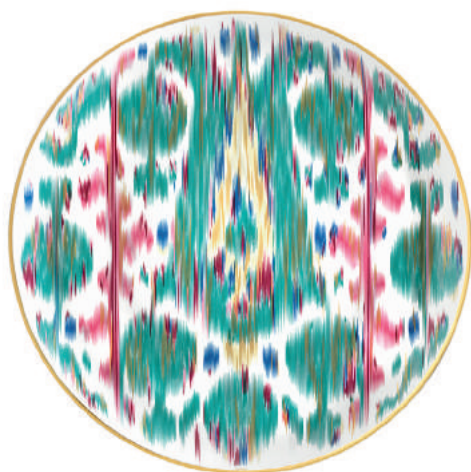

Voyage en Ikat

036022P
plat à tarte
tart platter
Ø 32 cm - Ø 12.6 in