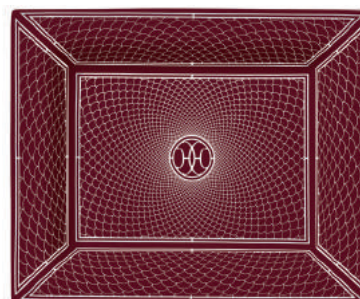

Change trays

VIDE-POCHES / CHANGE TRAY
21 x 17 cm / 8.3 x 6.7 in

011090P
Balcon du Guadalquivir

030090P
Bleus d'Ailleurs

038090P
Carnets d'Équateur

009890P
Cheval d'Orient

037090P
H Déco

041090P
H Déco rouge