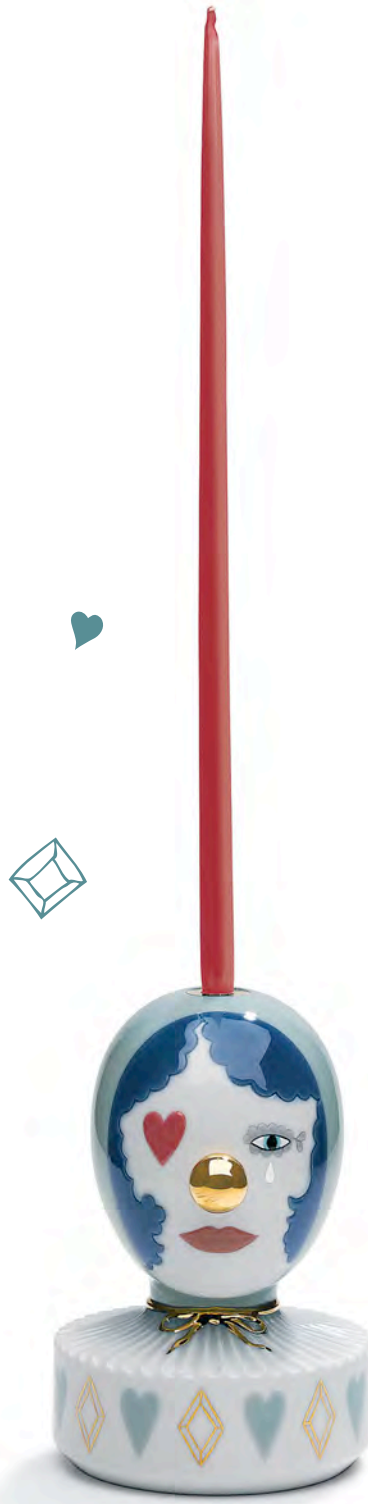

01007251

También en el catálogo de Home Decor.

Also in Home Decor
catalogue.