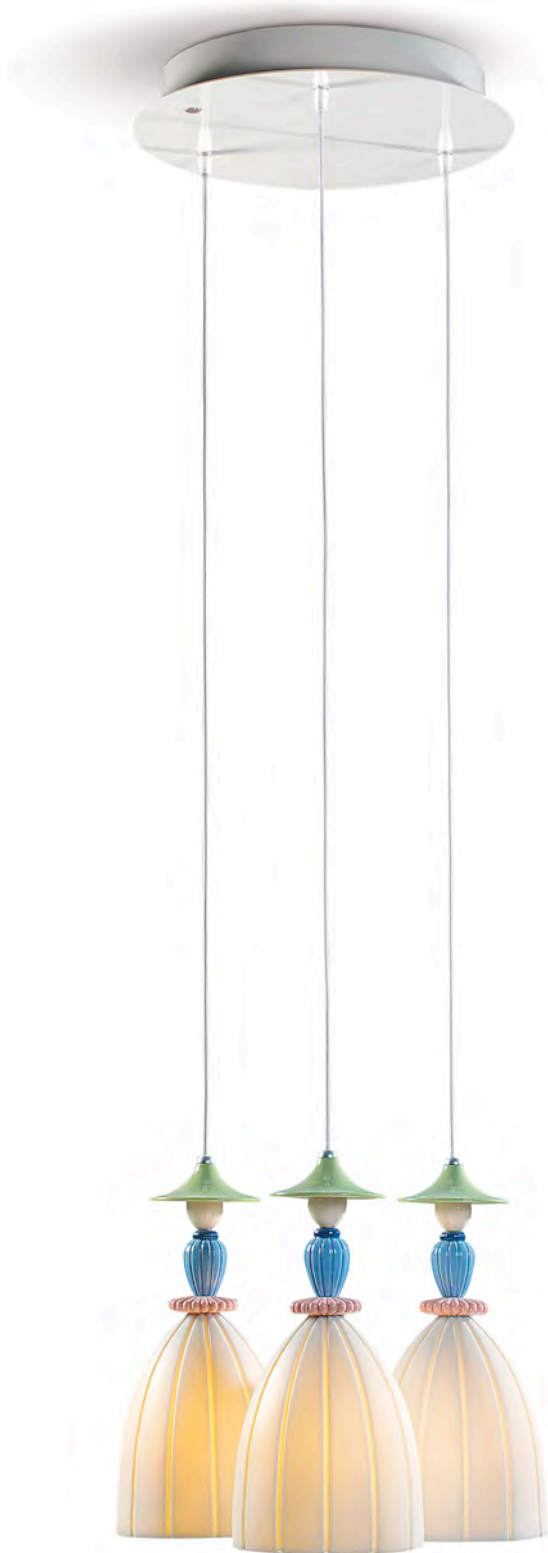

Mademoiselle

COLLECTION

01023551 (CE/UK)

01023552 (US)

01023553 (JP)

Mademoiselle LC.3I - Compartiendo secretos (D)
197 x 44 cm

Mademoiselle HL.3I - Sharing secrets (D)
77 1/2" x 17 1/4"

Peso/weight: 6,30 Kg/13'88 Lb

**También en el catálogo
de iluminación.**

Also in lighting catalogue.