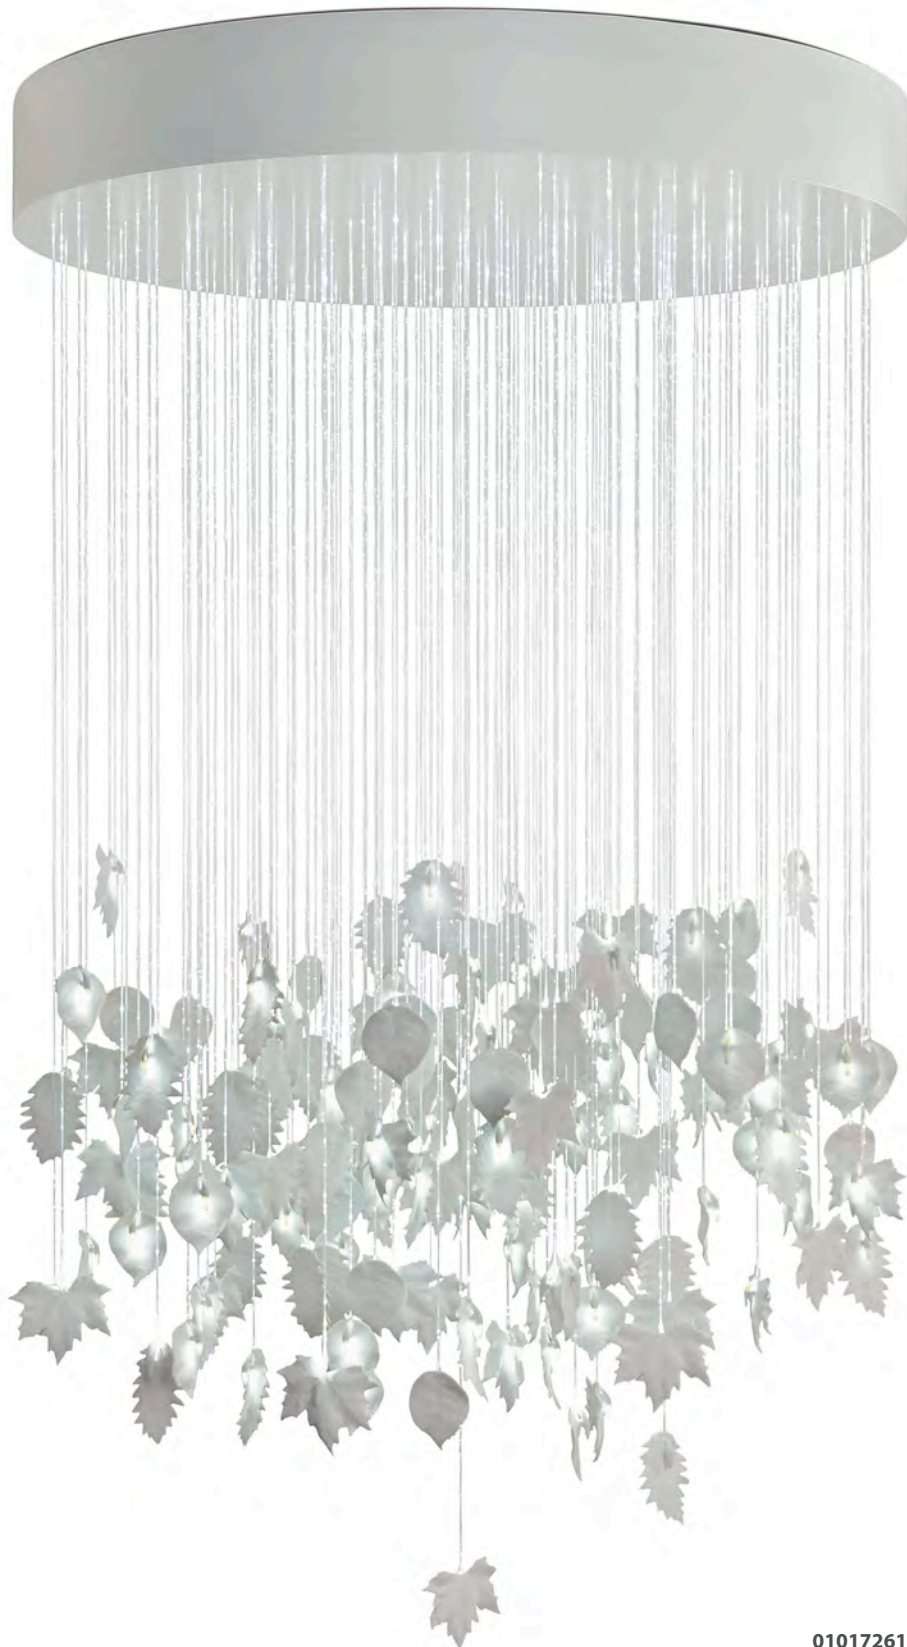

01017261 (CE/UK)

01017262 (US)

01017263 (JP)

Chandelier Magic Forest 1,35 metros
210 (max.) x Ø 135 cm

*Magic Forest chandelier 1,35 metres
82 3/4" (max.) x Ø 53 1/4"*

Peso / weight: 60 Kg / 132'27 Lb

**También en el catálogo
de iluminación.**

Also in lighting catalogue.