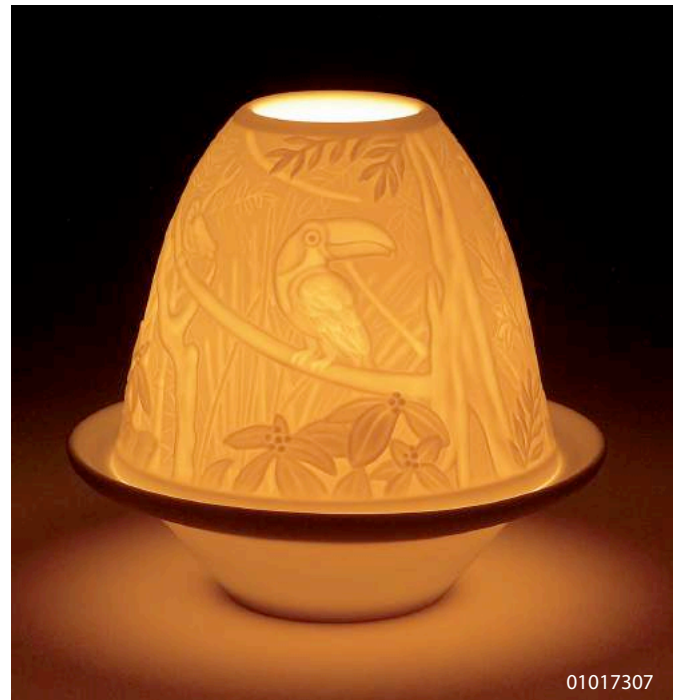

01017307

01017372

Litofanía En la Naturaleza
11 x 10 x 10 cm

Lithophane votive light - The great wild
4 1/4" x 4" x 4"

01017305

Litofanía Loros con plato
9 x 10 x 10 cm

Lithophane votive light - Parrots
3 1/2" x 4" x 4"

01017307

Litofanía Tucanes con plato
9 x 10 x 10 cm

Lithophane votive light - Toucans
3 1/2" x 4" x 4"