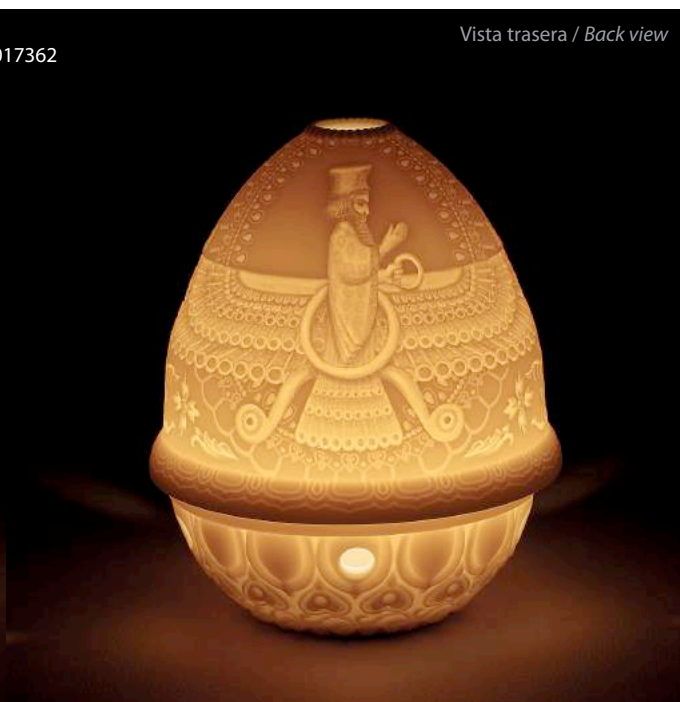

01017361

Litofanía Boda hindú
12 x 9 x 9 cm

Lithophane votive light - Indian wedding
4 3/4" x 3 1/2" x 3 1/2"

01017362

Litofanía Zarathustra
12 x 9 x 9 cm

Lithophane votive light - Zarathustra
4 3/4" x 3 1/2" x 3 1/2"