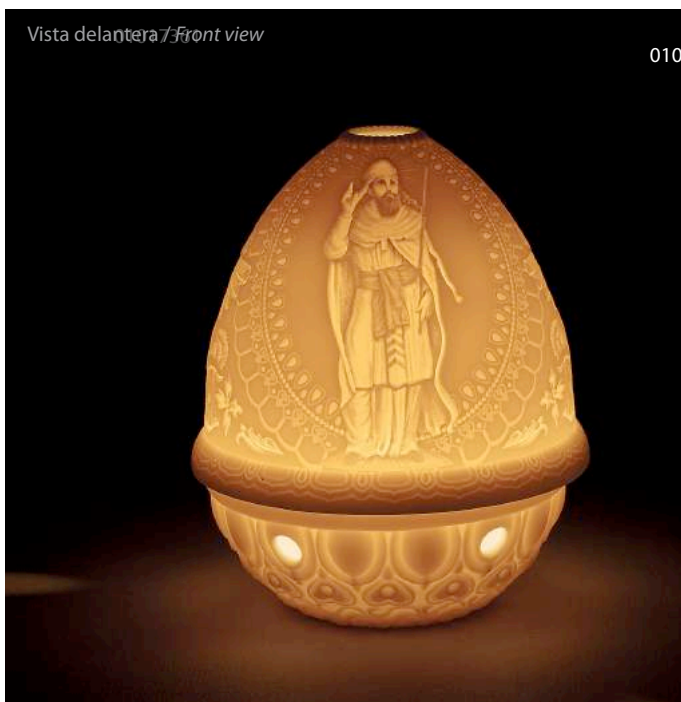

01017361

Litofanía Boda hindú
12 x 9 x 9 cm

Lithophane votive light - Indian wedding
4 3/4" x 3 1/2" x 3 1/2"

01017362

Litofanía Zarathustra
12 x 9 x 9 cm

Lithophane votive light - Zarathustra
4 3/4" x 3 1/2" x 3 1/2"