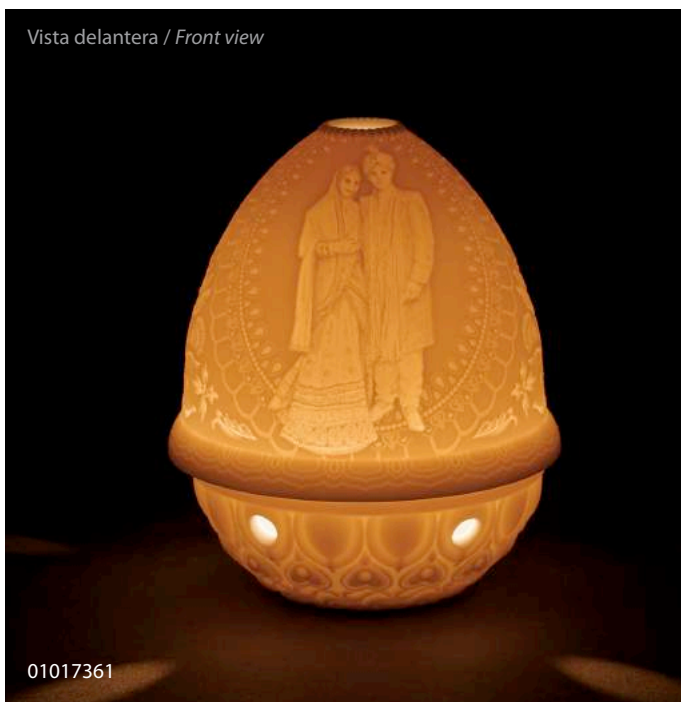

01017361

Litofanía Boda hindú
12 x 9 x 9 cm

Lithophane votive light - Indian wedding
4 3/4" x 3 1/2" x 3 1/2"

01017362

Litofanía Zarathustra
12 x 9 x 9 cm

Lithophane votive light - Zarathustra
4 3/4" x 3 1/2" x 3 1/2"