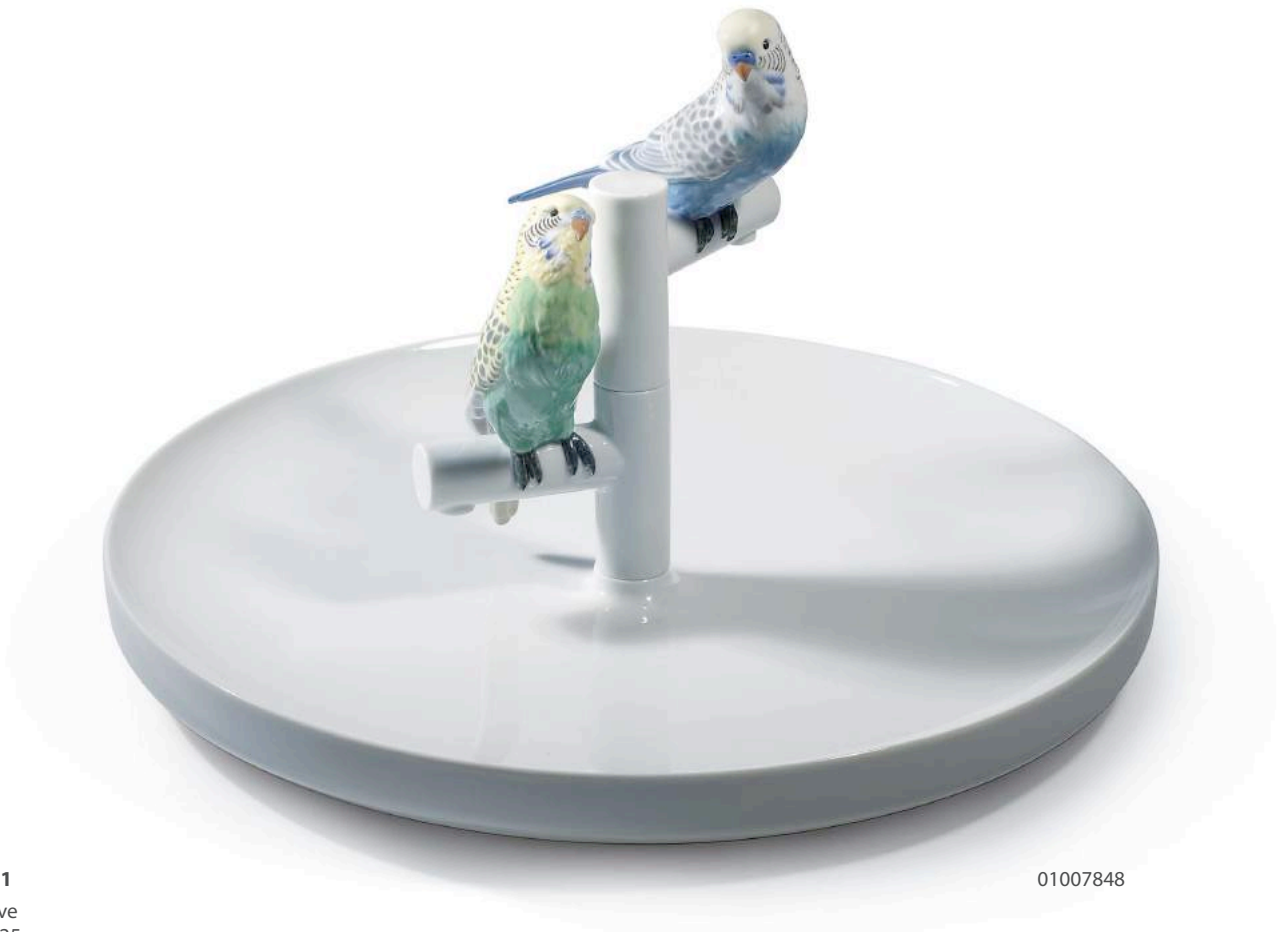

01007291

01007292

01007291

Centro pez pequeño (blanco y plata)
-Serie limitada de 500 piezas-
22 x 33 x 13 cm

Fish centerpiece small (white and silver)
-Limited edition of 500 pieces-
8 3/4" x 13" x 5"

01007292

Centro pez grande (color)
-Serie limitada de 500 piezas-
26 x 37 x 15 cm

Fish centerpiece large (color)
-Limited edition of 500 pieces-
10 1/4" x 14 1/2" x 6"

01007851

01007851

Parrot Love
17 x 35 x 25 cm
6 3/4" x 13 3/4" x 9 3/4"