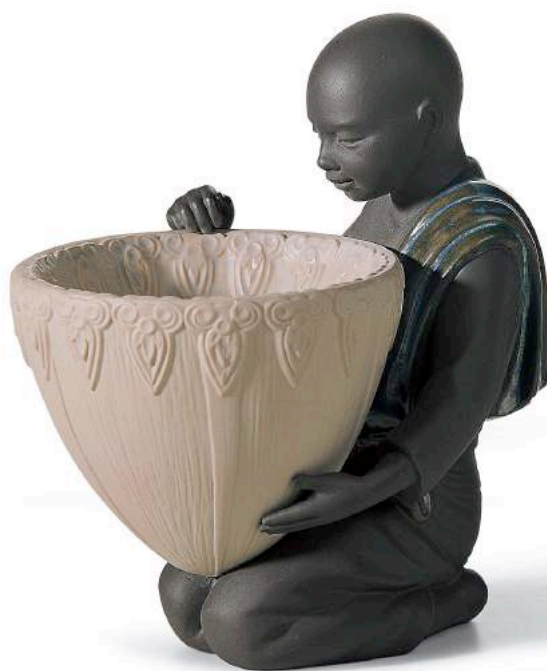

01012494

01012493

Portador de potpourri detrás (negro)

12 x 9 x 13 cm

Potpourri gift (black)

4 3/4" x 3 1/2" x 5"

01012494

Portador de potpourri delante (negro)

14 x 9 x 13 cm

Potpourri offer (black)

5 1/2" x 3 1/2" x 5"