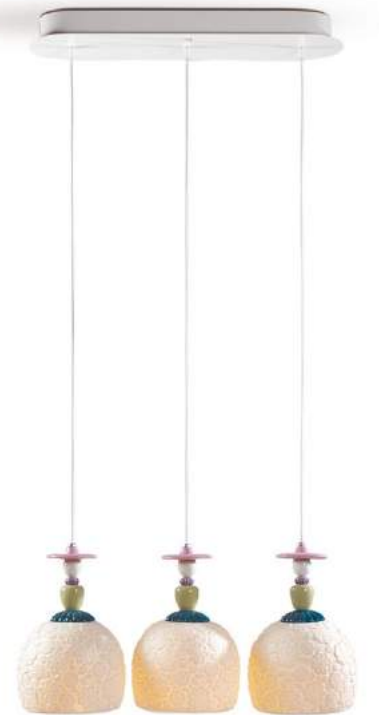

Lámpara lineal 3 luces / lights Contemplando el océano (A) *Gazing at the ocean (A)*

01023560 CE / UK
01023561 US
01023562 JP

193 cm · 76"

62 cm · 24 1/2"

Peso/weight: 7,1 Kg / 15.65 lb

- Potencia máxima/Max. power: 60W.
- Bombillas recomendadas
  Recommended bulbs:
  CE: 3 x E27 LED 6W (800 Lm)
  US: 3 x E26 LED 6W (800 Lm)