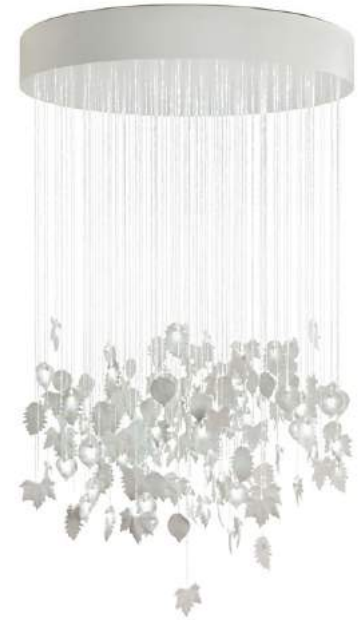

Chandelier Magic Forest - 1,35 m

01017261 CE/UK
01017262 US
01017263 JP

210 cm · 82 3/4"

135 cm · 53 1/4"

Peso/weight: 60 kg / 132.27 lb

152 piezas de porcelana + 3 de recambio
152 porcelain pieces + 3 replacements

- Potencia máxima/Max. power: 100W.
- 1 Proyector + Fibra óptica/1 Projector + Optical fiber (LED 100W)