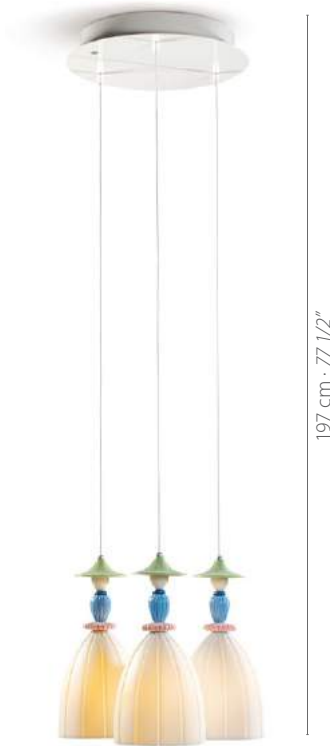

MADEMOISELLE

COLLECTION

LÁMPARAS COLGANTES / HANGING LAMPS

Lámpara colgante 3 luces / lights Compartiendo secretos (D) *Sharing secrets (D)*

01023551 CE / UK
01023552 US
01023553 JP

197 cm · 77 1/2"

44 cm · 17 1/4"

Peso/weight: 6,3 Kg / 13.88 lb

- Potencia máxima/Max. power: 60W.
- Bombillas recomendadas
  Recommended bulbs:
  CE: 3 x E27 LED 6W (800 Lm)
  US: 3 x E26 LED 6W (800 Lm)