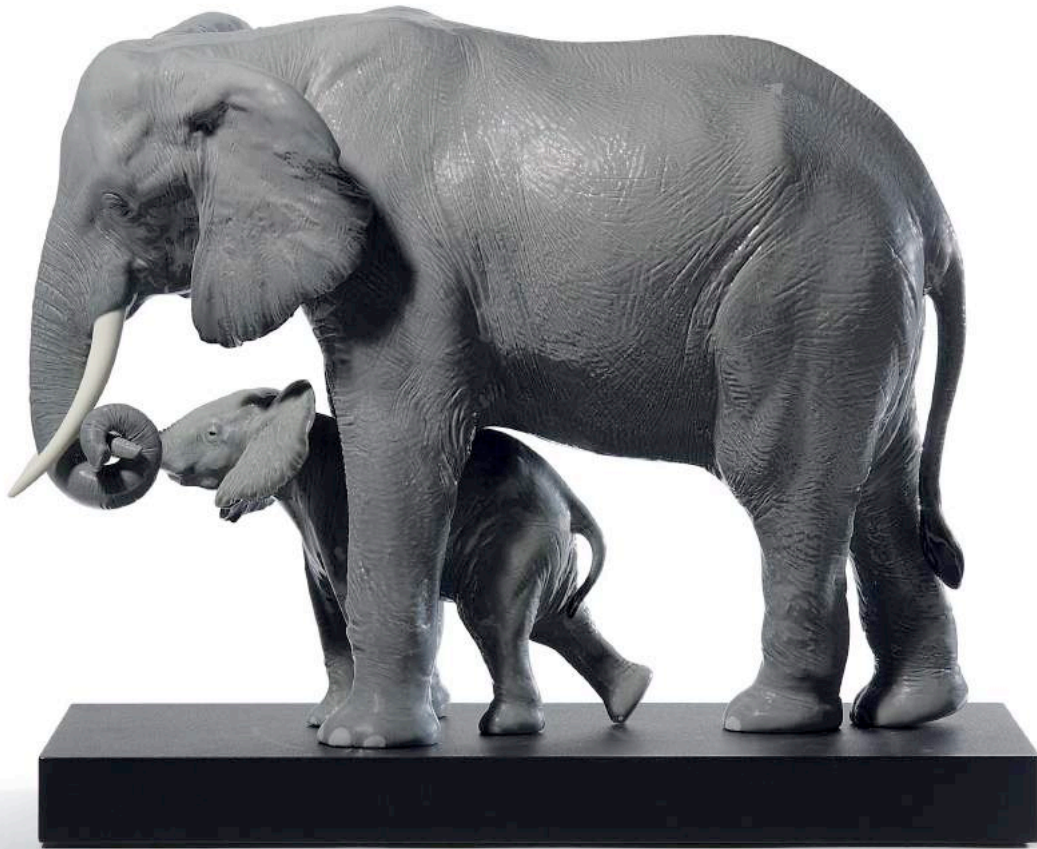

01008694

☉ 01008694

Mostrando el camino
29 x 36 x 19 cm

Leading the way
11 1/2" x 14 1/4" x 7 1/2"

☉ 01008695

Mostrando el camino (blanco)
29 x 36 x 19 cm

Leading the way (white)
11 1/2" x 14 1/4" x 7 1/2"

01008695