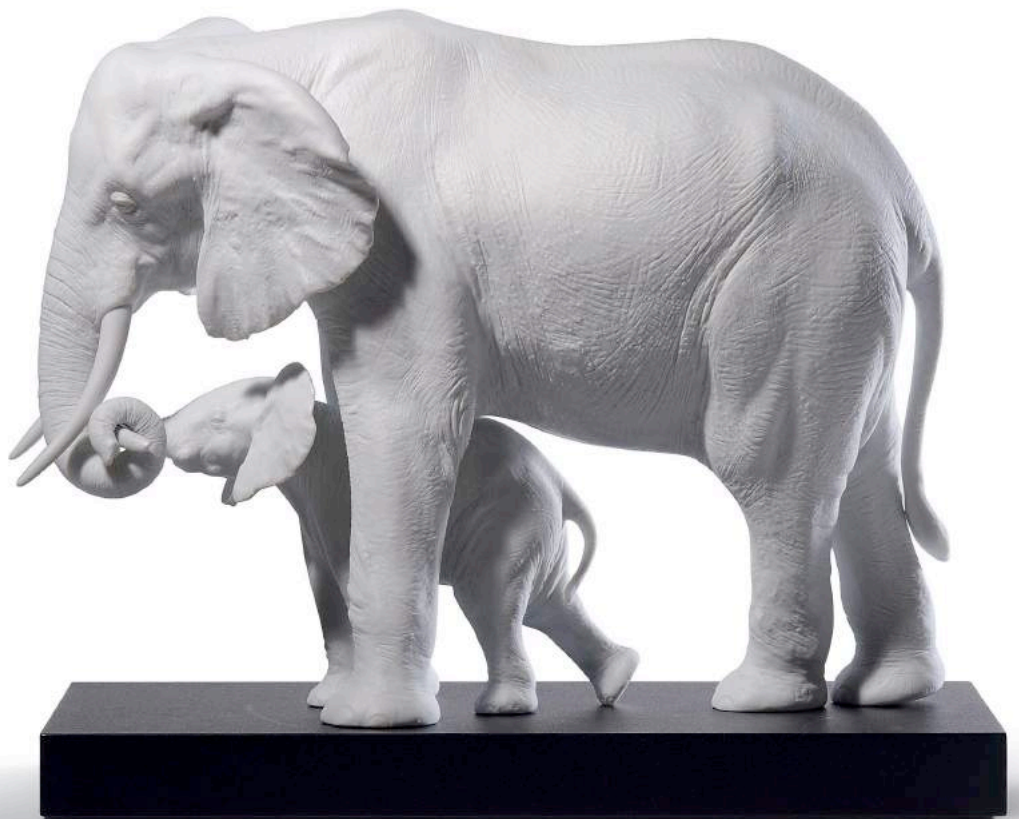

☉ 01008694

Mostrando el camino
29 x 36 x 19 cm

Leading the way
11 1/2" x 14 1/4" x 7 1/2"

☉ 01008695

Mostrando el camino (blanco)
29 x 36 x 19 cm

Leading the way (white)
11 1/2" x 14 1/4" x 7 1/2"

01008695