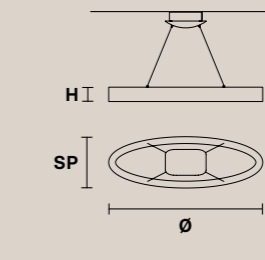

LIBE ELLIPSE S90

CE

H 8.5 cm / 3.34"
L 90 cm / 35.43"
SP 30 cm / 11.81"

LED x 70,2 W CRI>90
3000 K - 5616 lm
Dimmable: 1-10V