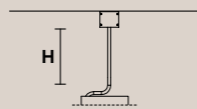

ROD-SOUND S1*

A	11 cm / 4.33"
B	31 cm / 12.20"
C	51 cm / 20.07"