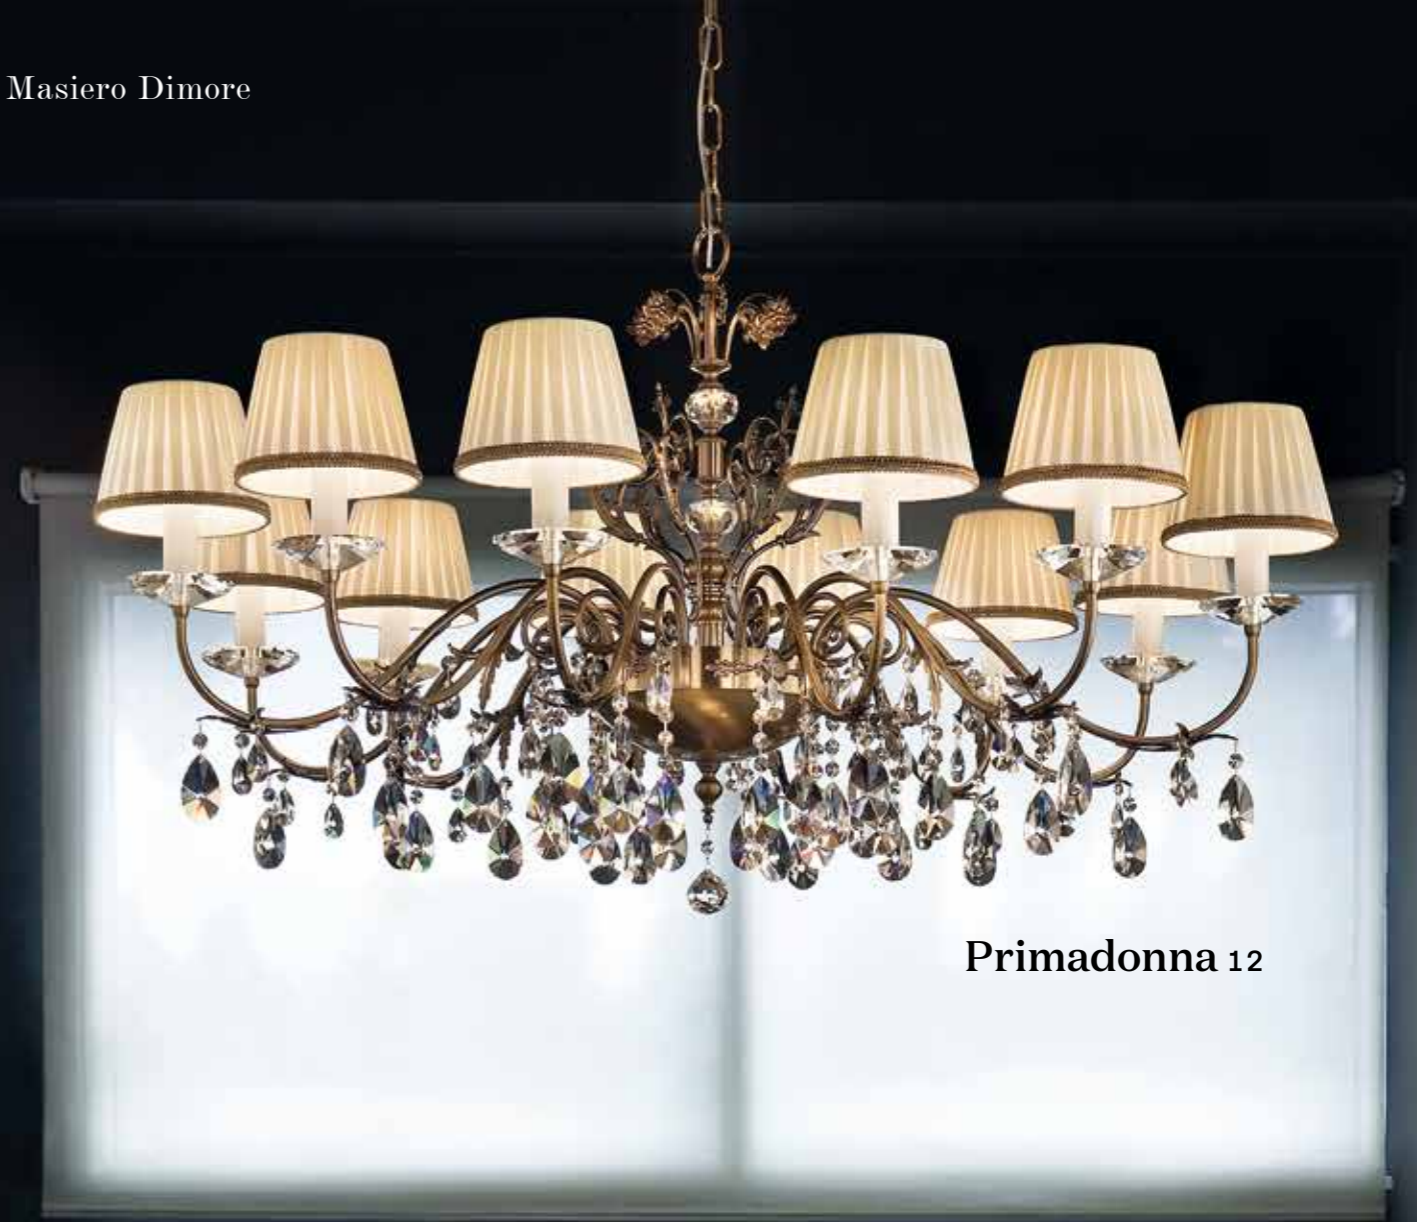

Rosemery —252, 253

Masiero Dimore

Primadonna 12

PRIMADONNA

design by m_p studio

Primadonna TL1G

Primadonna PL4

Masiero Dimore

Primadonna A2

Primadonna 12

Primadonna — 258, 259

Primadonna TL1 G

Primadonna STL1

Masiero Dimore

BELLE EPOKE

design by m_p studio

Belle Epoke 10

Belle Epoke PL4

Belle Epoke A2

Belle Epoke TL1 G

Masiero Dimore

CHIC

design by Manuel Vivian

Chic 8