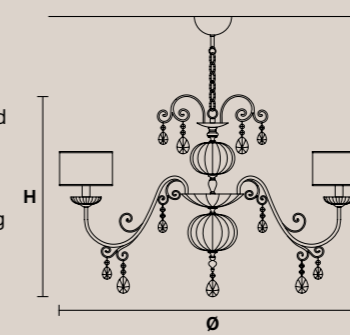

ANTIKA 10

CE U

H 75 cm / 29.50"
Ø 110 cm / 43.40"

10xE14x40 W max
USA 10xE12x40 W max
(not included)

Paralumi/shade SAT/17/WH