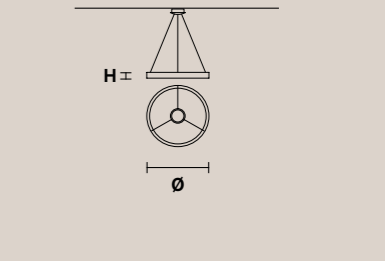

LIBE ROUND S60

CE U

H 8.5 cm / 3.34"
Ø 60 cm / 23.62"

LED x 66,3 W CRI>90
3000 K - 5304 lm
Dimmable: 1-10V

LIBE ELLIPSE S120

CE

H 8.5 cm / 3.34"
L 120 cm / 47.24"
SP 40 cm / 15.74"

LED x 97,5 W CRI>90
3000 K - 7800 lm
Dimmable: 1-10V