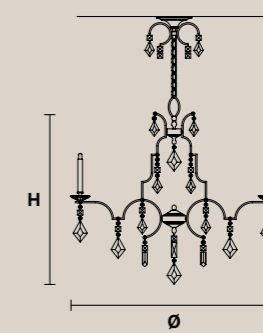

H 75 cm / 29.55"
Ø 90 cm / 35.45"

8×G9×60 W max
Halogen