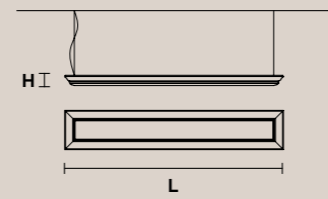

V50 Blue navy

V70 Cemento
Concrete (ex CON-M)

V30 Rosso ossido
Oxide red

V95 Bianco opaco
Matt white (ex P06 e WH-M)

V60 Verde ottanio
Ottanio green

ARTÉ LED LINEAR S1

H 12 cm / 4.75"
L 167x30 cm / 67.75x11.80"