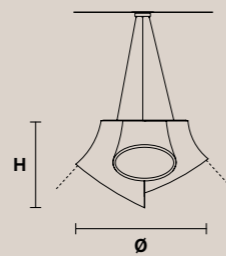

MABELL S3G

H 50 cm / 19.68"
Ø 85 cm / 33.46"

LED x 30 W CRI>80
3000 K - 4800 lm
Dimmable: PUSH + 1-10V