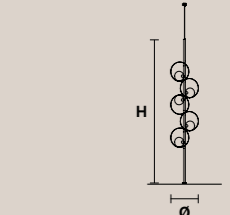

SOUND STL5

H 225 cm / 88.18"
L 46 cm / 18.11"
SP 10 cm / 3.93"

5×G9×40 W max

UP LED x 38 W CRI>80
3000 K - 3040 lm

DOWN LED x 38 W CRI>80
3000 K - 3040 lm

Dimmable: Button