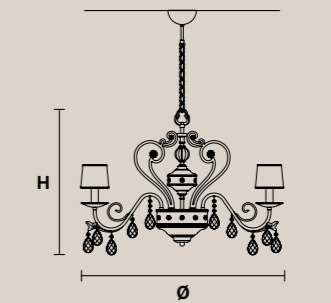

Металлический каркас с декором из кованого железа и литой латуни.
Абажуры из шелка с камчатным узором.

V96 Avorio e oro
Gold and ivory (ex P13)

ALLURE 10

H 70 cm / 27.56"
Ø 105 cm / 41.33"

10×E14×40 W max
USA 10×E12×40 W max
(not included)

Paralumi/shade DAM/12/GD-CREAM

ALLURE 8

H 62 cm / 24.40"
Ø 85 cm / 33.46"

8×E14×40 W max
USA 8×E12×40 W max
(not included)

Paralumi/shade DAM/12/GD-CREAM

ALLURE 6

H 58 cm / 22.83"
Ø 75 cm / 29.52"

6×E14×40 W max
USA 6×E12×40 W max
(not included)