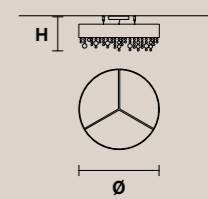

OLÁ PL6 60

H 26 cm / 10.23"
Ø 60 cm / 23.70"

☉ 6×E27×60 W max
USA 6×E26×60 W max
(not included)

DOWN LED x 31,5 W CRI>80
3000 K - 5040 lm

Dimmable: 1-10V + PUSH + DALI