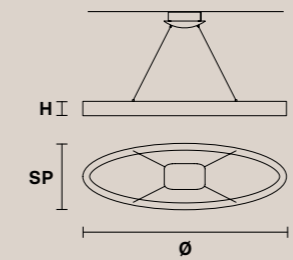

LIBE ROUND S60

CE U

H 8.5 cm / 3.34"
Ø 60 cm / 23.62"

LED x 66,3 W CRI>90
3000 K - 5304 lm
Dimmable: 1-10V

LIBE ELLIPSE S120

CE

H 8.5 cm / 3.34"
L 120 cm / 47.24"
SP 40 cm / 15.74"

LED x 97,5 W CRI>90
3000 K - 7800 lm
Dimmable: 1-10V