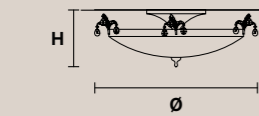

PRIMADONNA PL4

H 25 cm / 9.90"
Ø 70 cm / 27.58"

4×E27×60 W max
USA 4×E26×60 W max
(not included)

Paralumi/shade PON-BD/40/IV