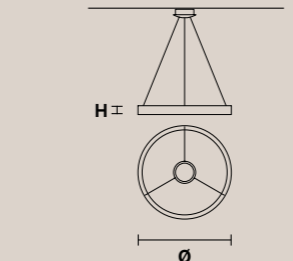

LIBE ROUND S115

CE

H 8.5 cm / 3.34"
Ø 115 cm / 45.27"

LED x 130,65 W CRI>90
3000 K - 10425 lm
Dimmable: 1-10V