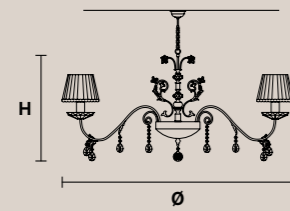

Металлический каркас с декором из литой латуни. Абажуры из эпонжа, подвесы из хрусталя.

G01 Burnito
Burnished

G03 Oro lucido
Shiny gold

PRIMADONNA 12

H 65 cm / 25.60"
Ø 120 cm / 47.30"

12×E14×40 W max
USA 12×E12×40 W max
(not included)