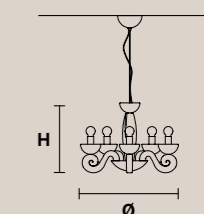

BOTERO S5

H 35 cm / 13.77"
Ø 46 cm / 18.11"

5x E14x60 W max
USA 5x E12x40 W max
(not included)