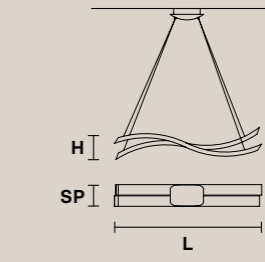

LIBE S100

CE U

H 20 cm / 7.87"
L 100 cm / 39.37"
SP 16 cm / 6.29"

LED x 70,2 W CRI>90
3000 K - 5616 lm
Dimmable: 1-10V