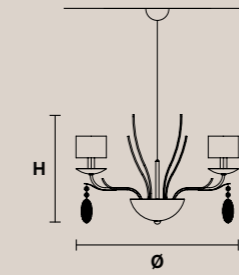

G07 Nickel spazzolato
Brushed nickel

Vetro fumé
Smocky glass

ISBEL 10

H 55 cm / 21.65"
Ø 110 cm / 43.30"

10×E14×40 W max
USA 10×E12×40 W max
(not included)

Paralumi/shade SAT/17/ECRU

ISBEL 6

H 51 cm / 20.07"
Ø 80 cm / 31.49"