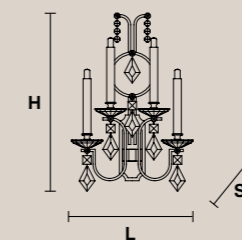

LIZZI A4 CE LIZZI A2 CE

H 42 cm / 16.55"
L 32 cm / 12.60"
SP 20 cm / 7.88"

4×G9×60 W max
Halogen

H 38 cm / 15"
L 35 cm / 10.25"
SP 13 cm / 5.51"

2×G9×60 W max
Halogen

MABELL

Struttura in poliuretano espanso, diffusore in metacrilato opaco con finitura cromata. Illuminazione LED