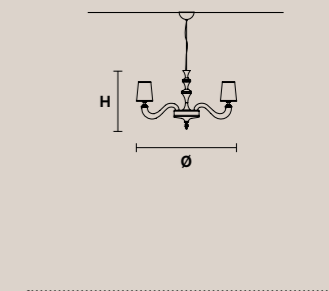

DARSHAN 6

H 55 cm / 21.65"
Ø 80 cm / 31.50"

6x E14x40 W max
USA 6x E12x40 W max
(not included)

Paralumi/shade L01/13.5