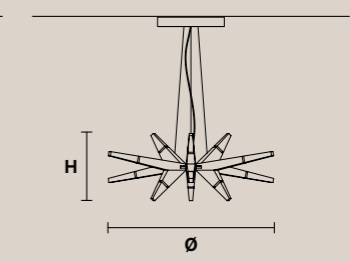

FLASHWOOD S12 90