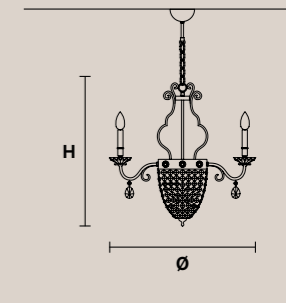

ELEGANTIA 3+1

H 60 cm / 23.70"
Ø 45 cm / 17.80"

3x E14x40 W
1x E27x60 W
USA 3x E12x40 W
1x E26x60 W
(not included)

ELEGANTIA 1

H 55 cm / 21.70"
Ø 20 cm / 7.90"

1x E27x60 W
USA 1x E26x60 W
(not included)

ELEGANTIA PL4