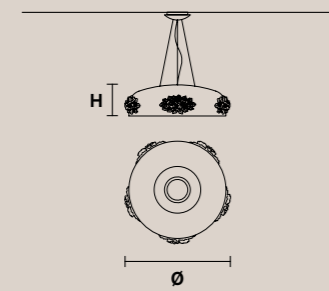

DAME S80

H 26 cm / 10.23"
Ø 80 cm / 31.49"

LED x 27 W CRI>80
3000 K - 3720 lm
Dimmable: 1-10V + PUSH