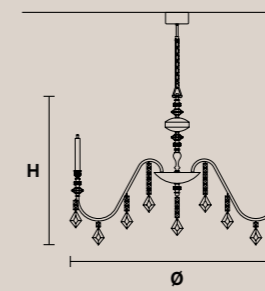

CHIC 12 CE

H 82 cm / 32.28"
Ø 115 cm / 45.27"

☉ 12×G9×40 W max
(not included)