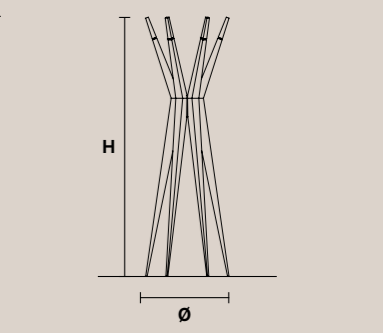

FLASHWOOD STL6+6

H 180 cm / 70.87"
Ø 62 cm / 24.41"

LED x 28,8 W CRI>80
3000 K - 5052 lm
Dimmable: Button