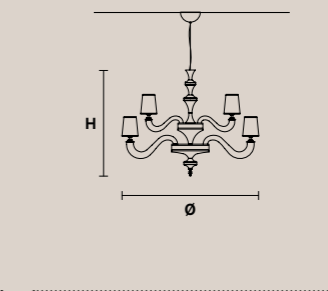

DARSHAN 8+4

H 75 cm / 29.53"
Ø 110 cm / 43.31"

12x E14x40 W max
USA 12x E12x40 W max
(not included)

Paralumi/shade L01/13.5