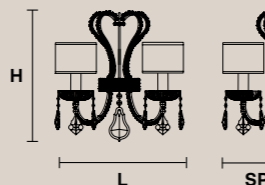

GALÁ A2

H 18 cm / 7.08"
L 35 cm / 13.77"
SP 35 cm / 13.77"

2×E14×40 W max
USA 2×E12×40 W max
(not included)

Paralumi/shade PIZ/12/WH
Paralumi/shade PIZ/12/IV

Masiero Dimore

Technical Info

GLASSÉ

La struttura metallica è impreziosita da piogge di pendenti in cristallo. Paralumi damascati.

The metal structure is enriched with cascades of crystal pendants. Damask lampshades.

Die Struktur aus Metall ist mit zahlreichen Prismen aus Bleiglas geschmückt. Lampenschirme aus Damast.

La structure métallique est agrémentée d'une pluie de pampilles en cristal. Abat-jours damassés.

Металлический каркас украшен ниспадающими хрустальными подвесами. Абажуры из ткани с камчатным узором.