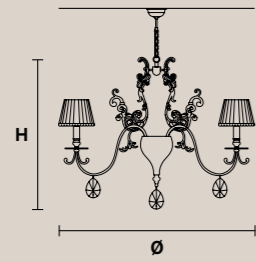

Металлический каркас, украшенный декором из литой латуни.

G03+F01 Oro lucido + Foglia oro
Shiny gold + Gold leaf

BELLE EPOKE 10 CE U

H 85 cm / 35.50"
Ø 110 cm / 43.40"

☉ 10×E14×40 W max
USA 10×E12×40 W max
(not included)