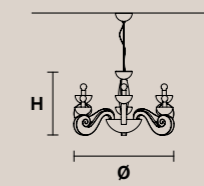

16x E27x100 W max
USA 16x E26x60 W max
(not included)

BOTERO S5+5

H 65 cm / 25.59"
Ø 120 cm / 47.24"

10x E14x60 W max
USA 10x E12x40 W max
(not included)

BOTERO S3+3

H 50 cm / 19.69"
Ø 85 cm / 33.46"

6x E14x60 W max
USA 6x E12x40 W max
(not included)