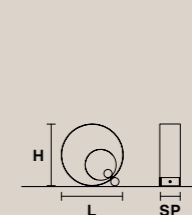

SOUND TL1

H 30 cm / 11.81"
L 30 cm / 11.81"
SP 11 cm / 4.33"

1×G9×40 W max

UP LED x 8.2 W CRI>80
3000 K - 650 lm

DOWN LED x 8.2 W CRI>80
3000 K - 650 lm

Dimmable: Button