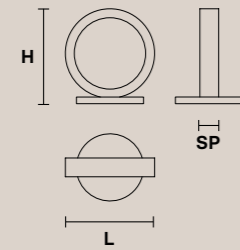

LIBE TL CE LIBE ROUND TL40 CE LIBE A55 CE 

H 40 cm / 15.74"
L 40 cm / 15.74"
SP 20 cm / 7.87"

LED x 15 W CRI>90
3000 K - 1170 lm
Dimmable: Button

H 43 cm / 16.93"
L 40 cm / 15.74"
SP 30 cm / 11.81"

LED x 41 W CRI>90
3000 K - 3276 lm
Dimmable: Button