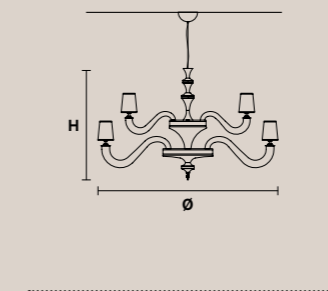

Металлическая структура из полированной латуни (вороненой) и дерева, покрытой экокожей.

G14+L01
Ottone brunito+Pelle 1
Burnished brass+Leather 1

DARSHAN 12+6

H 90 cm / 35.43"
Ø 150 cm / 59.06"

18x E14x40 W max
USA 18x E12x40 W max
(not included)