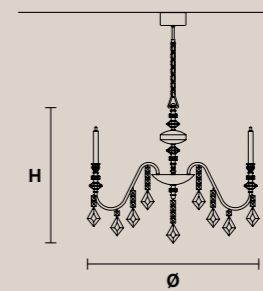

CHIC 8 CE

H 70 cm / 27.55"
Ø 80 cm / 31.49"

☉ 8×G9×40 W max
(not included)