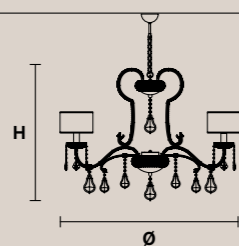

GALÁ 16+4+3

H 115 cm / 45.27"
Ø 160 cm / 63.00"

16×E14×40 W max
7×G9×40 W max
Halogen

USA 16×E12×40 W max
(not included)

Paralumi/shade PIZ/12/WH
Paralumi/shade PIZ/12/IV