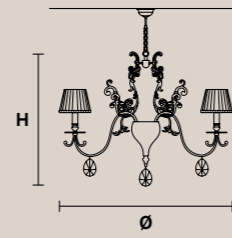

BELLE EPOKE 8 CE U

H 85 cm / 33.46"
Ø 85 cm / 33.46"

☉ 8×E14×40 W max
USA 8×E12×40 W max
(not included)

Paralumi/shade ORG-BD/16/VIO
Paralumi/shade PON-BD/16/IV