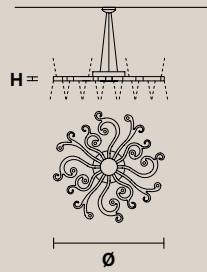

VIRGO S100

H 9 cm / 3.54"
Ø 105 cm / 41.33"

UP LED x 45.1W CRI>80
3000 K 3000 lm
DOWN LED x 22.8W CRI>80
3000 K - 4236 lm
Dimmable: ONLY DOWN
1-10V + PUSH