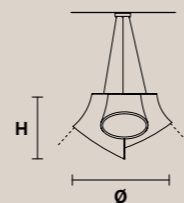

MABELL S3P

H 30 cm / 11.81"
Ø 50 cm / 19.68"

LED x 17 W CRI>80
3000 K - 2580 lm
Dimmable: PUSH + 1-10V