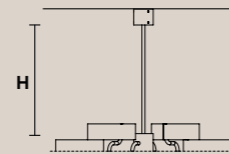

ROD-SOUND S6*

A	70 cm / 27.55"
B	50 cm / 19.68"
C	30 cm / 11.81"