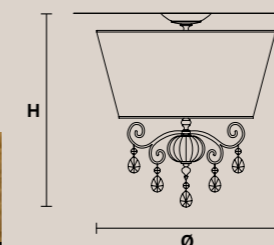

ANTIKA PL1

CE U

H 46 / 18.10"
L 46 / 18.10"

1xE27x60 W max
USA 1xE26x60 W max
(not included)

Paralumi/shade SAT/45/WH