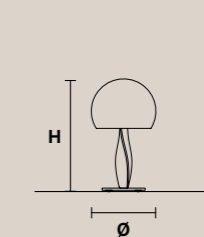

BOTERO TL2

H 55 cm / 21.65"
Ø 30 cm / 11.81"

2x E14x60 W max
USA 2x E12x40 W max
(not included)