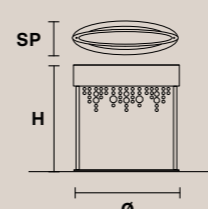

OLÁ TL2

H 50 cm / 19.70"
Ø 50 cm / 19.70"

☉ 2×E27×60 W max
USA 2×E26×60 W max
(not included)

UP LED x 5,25 W CRI>80
3000 K - 840 lm
DOWN LED x 7,8 W CRI>80
3000 K - 1240 lm

Dimmable: 1-10V + PUSH