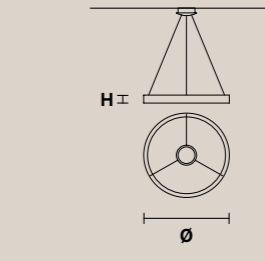

LIBE ROUND S90

CE U

H 8.5 cm / 3.34"
Ø 90 cm / 35.43"

LED x 101,4 W CRI>90
3000 K - 8112 lm
Dimmable: 1-10V