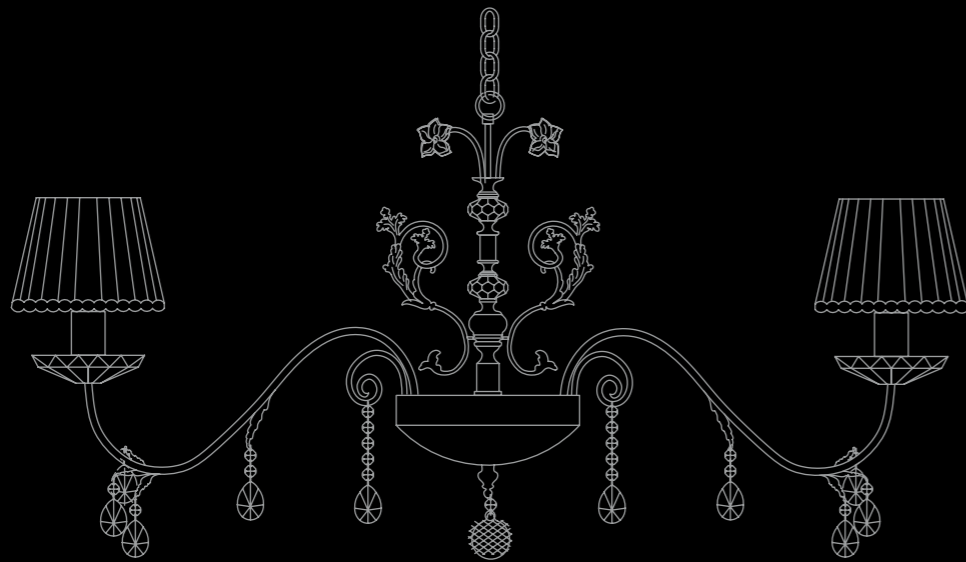

Rosemery —252, 253

Masiero Dimore

Primadonna 12

PRIMADONNA

design by m_p studio

Primadonna TL1G

Primadonna PL4

Masiero Dimore