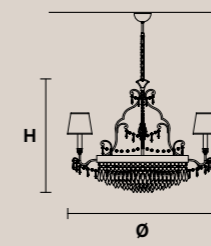

GLASSÉ 8+4

H 70 cm / 27.56"
Ø 90 cm / 35.45"

8×E14×40 W max*
4×G9×60 W max
Halogen

USA 8×E12×40 W max*
(not included)

Paralumi/shade DAM/14/IV
* Candle shape necessary for lampshades