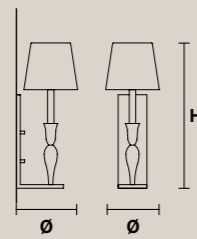

SLIM

Lampada con struttura in metallo verniciato o decorato a foglia e paralume in prezioso tessuto accoppiato.

Lamp with metal structure either enamelled or foil decorated and lampshade in precious, double-face fabric.

Lampe mit lackierter oder mit Folie dekoriertes Metallstruktur und Lampenschirm aus kostbarem kaschiertem Gewebe.

Lampe avec structure en métal verni ou décoré à feuille d'or et abat-jour en précieux tissu doubleface.

Лампа с окрашенным металлическим каркасом или сусальным покрытием и абажур из двухсторонней ткани высокого качества.

SLIM A1

H 42 cm / 16.55"
L 16 cm / 6.30"
SP 18 cm / 7.10"

1×E14×60 W max
USA 1×E12×40 W max
(not included)

Paralumi/shade COT/BK