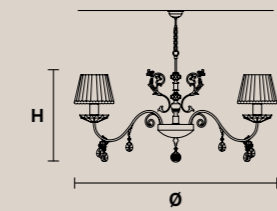

PRIMADONNA 8

H 55 cm / 21.62"
Ø 85 cm / 33.46"

8×E14×40 W max
USA 8×E12×40 W max
(not included)

Paralumi/shade PON-BD/16/IV