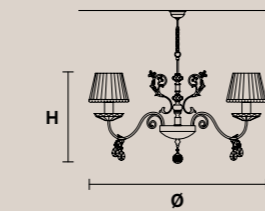

PRIMADONNA 5

H 50 cm / 19.70"
Ø 70 cm / 27.58"

5×E14×40 W max
USA 5×E12×40 W max
(not included)

Paralumi/shade PON-BD/16/IV