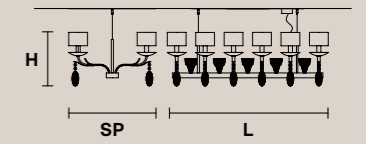

ISBEL 12 BIL

H 37 cm / 14.57"
L 123 cm / 48.42"
SP 70 cm / 27.56"

12×E14×40 W max
USA 12×E12×40 W max
(not included)

Paralumi/shade SAT/17/ECRU