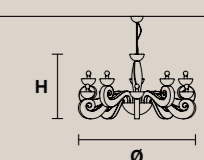

BOTERO S5+5

H 65 cm / 25.59"
Ø 120 cm / 47.24"

10x E14x60 W max
USA 10x E12x40 W max
(not included)