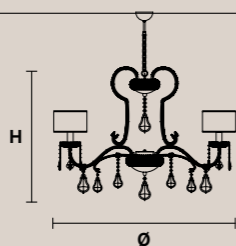

GALÁ 16+4+3

H 115 cm / 45.27"
Ø 160 cm / 63.00"

16×E14×40 W max
7×G9×40 W max
Halogen

USA 16×E12×40 W max
(not included)

Paralumi/shade PIZ/12/WH
Paralumi/shade PIZ/12/IV

GALÁ 12+3+2

H 62 cm / 24.18"
Ø 110 cm / 42.90"