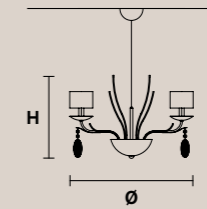

G07 Nickel spazzolato
Brushed nickel

Vetro fumé
Smocky glass

ISBEL 10

H 55 cm / 21.65"
Ø 110 cm / 43.30"

10×E14×40 W max
USA 10×E12×40 W max
(not included)

Paralumi/shade SAT/17/ECRU

ISBEL 6

H 51 cm / 20.07"
Ø 80 cm / 31.49"