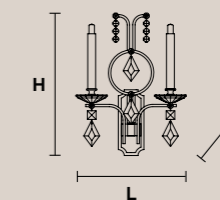

LIZZI A4 CE LIZZI A2 CE

H 42 cm / 16.55"
L 32 cm / 12.60"
SP 20 cm / 7.88"

4×G9×60 W max
Halogen

H 38 cm / 15"
L 35 cm / 10.25"
SP 13 cm / 5.51"

2×G9×60 W max
Halogen

MABELL

Struttura in poliuretano espanso, diffusore in metacrilato opaco con finitura cromata. Illuminazione LED