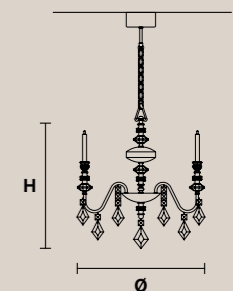

CHIC 5 CE

H 60 cm / 23.62"
Ø 50 cm / 19.68"

☉ 5×G9×40 W max
(not included)