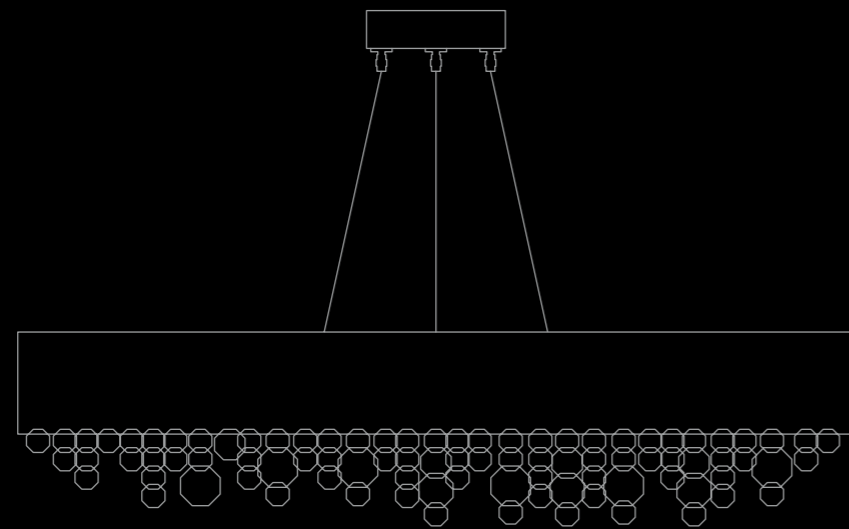

Masiero Dimore

Blink A1 G

Blink

—150, 151

Masiero Dimore

Olà s6 40

OLÁ

design by Fly Design Studio