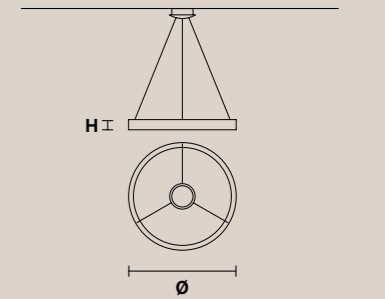

CE U

H 20 cm / 7.87"
L 100 cm / 39.37"
SP 16 cm / 6.29"

LED x 70,2 W CRI>90
3000 K - 5616 lm
Dimmable: 1-10V

LIBE ROUND S140

CE

H 8.5 cm / 3.34"
Ø 140 cm / 55.11"

LED x 162 W CRI>90
3000 K - 12948 lm
Dimmable: 1-10V