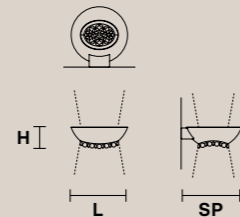

BLINK LED A1 P

H 23 cm / 9.05"
L 9 cm / 3.54"
SP 25 cm / 9.84"

UP LED x 3 W CRI>80
3000 K - 450 lm
DOWN LED x 3 W CRI>80
3000 K - 450 lm
Dimmable: 1-10V + PUSH

Masiero Dimore

Technical Info

BLOB

Lampada con struttura in metallo verniciato. Illuminazione LED