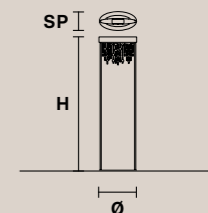

OLÁ STL2

H 180 cm / 70.90"
Ø 50 cm / 19.70"

☉ 2×E27×60 W max
USA 2×E26×60 W max
(not included)

UP LED x 5,25 W CRI>80
3000 K - 840 lm

DOWN LED x 7,8 W CRI>80
3000 K - 1240 lm

Dimmable: 1-10V + PUSH