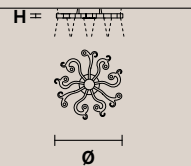

VIRGO PL70

H 9 cm / 3.54"
Ø 67 cm / 26.37"

UP LED x 19W CRI>80
3000 K 1248 lm
DOWN LED x 22.8W CRI>80
3000 K - 3000 lm
Dimmable: ONLY DOWN
1-10V + PUSH