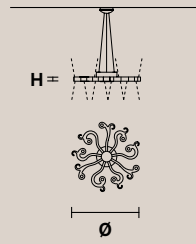

VIRGO S70

H 9 cm / 3.54"
Ø 67 cm / 26.37"

UP LED x 19W CRI>80
3000 K 1248 lm
DOWN LED x 22.8W CRI>80
3000 K - 3000 lm
Dimmable: ONLY DOWN
1-10V + PUSH