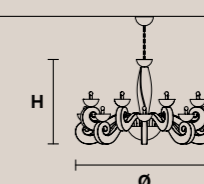

BOTERO S8+8 230

H 140 cm / 55.11"
Ø 230 cm / 90.55"

16x E27x100 W max
USA 16x E26x60 W max
(not included)