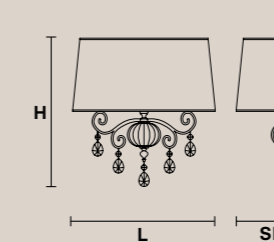

Paralumi/shade SAT/40/WH

ANTIKA TL1 P

CE

H 36 cm / 14.20"
Ø 20 cm / 7.90"

1xE14x40 W max
USA 1xE12x40 W max
(not included)

Paralumi/shade SAT/20TL/WH

ANTIKA A2

CE U