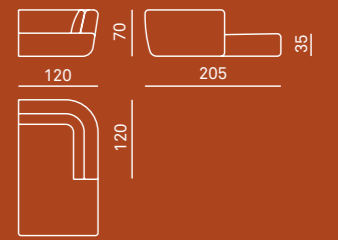

ELEMENTO 3 POSTI DESTRO O SINISTRO  
3P MODULE RIGHT OR LEFT

ELEMENTO 2 POSTI DESTRO O SINISTRO  
2P MODULE RIGHT OR LEFT

CHAISE LOUNGE DESTRO O SINISTRO  
CHAISE LOUNGE RIGHT OR LEFT

ELEMENTO ANGOLARE  
ANGULAR MODULE