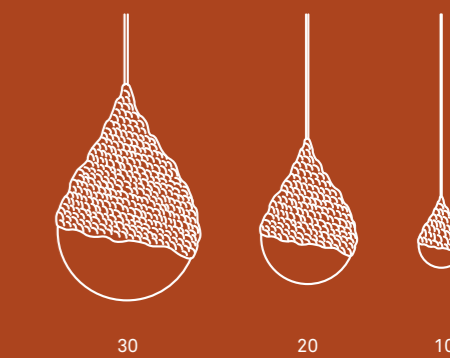

### Lampada a sospensione

**Struttura**  
nella versione Ø10 cm, lampadina a fluorescenza  
nelle versioni Ø20 cm e Ø30 cm, calotta in policarbonato

**Rivestimento**  
corda di poliestere a motivo chevron multicolor,  
intrecciata a mano sulla struttura

### Pendant lamp

**Structure**  
for Ø10 cm version, fluorescent bulb  
for Ø20 cm and Ø30 cm versions, polycarbonate cap

**Upholstery**  
hand-woven multicolour chevron-design polyester cord

30

20

10