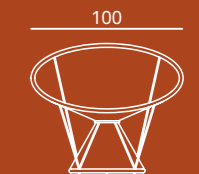

Cordula

Design: MissoniHome Studio

Poltrona rotonda

Struttura
tondino di acciaio inox curvato: tre anelli racchiudono la seduta di corda in poliestere con motivo chevron annodata a mano sul telaio in modo da creare una raggiera che garantisce un buon comfort e un corretto supporto meccanico alla seduta

Round armchair

Structure
three rings of curved stainless steel rod chevron-design polyester cord, hand-woven onto the steel frame creating a radial pattern and providing excellent comfort and support