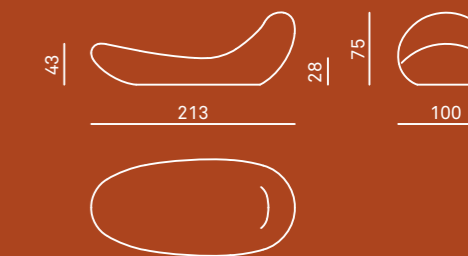

Chaise longue

Structure
made entirely of rotationally moulded PE (polyethylene), the lounge provides a generous, sinuous surface for a relaxed, restful posture weatherproof, ideal in the garden or next to the pool

Finish
available in a range of colours