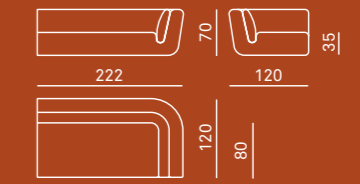

ELEMENTO 3 POSTI DESTRO O SINISTRO  
3P MODULE RIGHT OR LEFT

ELEMENTO 2 POSTI DESTRO O SINISTRO  
2P MODULE RIGHT OR LEFT

CHAISE LOUNGE DESTRO O SINISTRO  
CHAISE LOUNGE RIGHT OR LEFT

ELEMENTO ANGOLARE  
ANGULAR MODULE