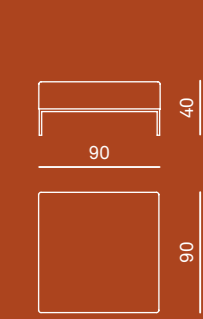

ELEMENTO CENTRALE  
 CENTRAL SOFA UNIT

ELEMENTO POUF  
 POUF UNIT

ELEMENTO FINALE CON BRACCIOLO DX O SX  
 END SOFA UNIT WITH RIGHT OR LEFT ARM

CUSCINO POGGIARENI  
 BACK CUSHION