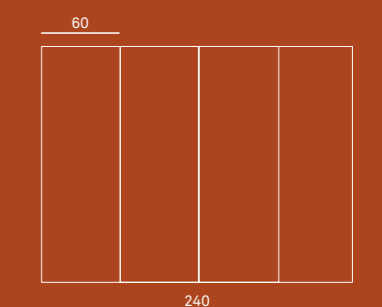

Modular screen

Structure
padded, wooden frame structure
each modular door is connected by magnets
available in 2 sizes

Upholstery
removable fabric