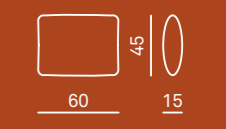

# Tektonik

Design: Bendik Torvin

SCHIENALE - BACK

BRACCIOLO - ARMREST

POUF

CUSCINO POGGIARENI - BACK CUSHION

SEDUTA GRANDE - LARGE SEAT

SEDUTA PICCOLA - SMALL SEAT