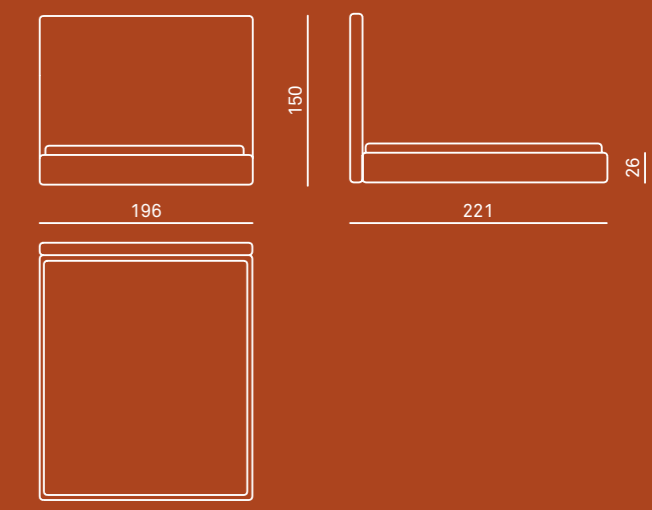

Screen High

Design: MissoniHome Studio

Letto

Struttura
testiera e giro letto sono in legno multistrato rivestito con poliuretano indeformabile e fibra di poliestere
rete su richiesta

Rivestimento
tessuto sfoderabile

Bed

Structure
headboard and bed base in plywood covered with polyurethane foam and polyester fibre
bed slats on request

Upholstery
removable fabric