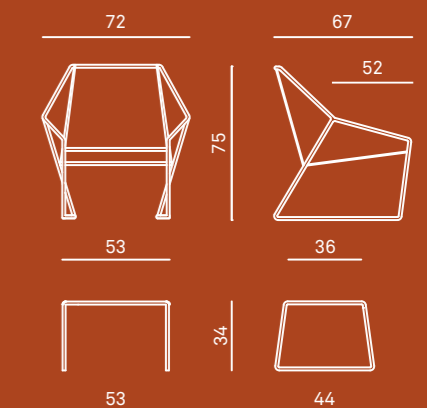

Armchair with footstool

Structure
curved stainless steel rod
chevron-design polyester cord, hand-woven onto the steel frame to provide excellent comfort and support

Footstool
available separately