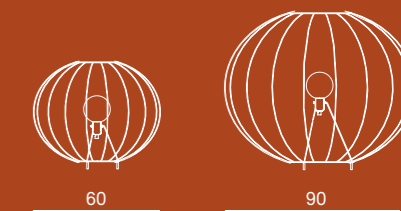

Lampada da terra

Struttura
tondino di acciaio curvato,
verniciato color oro