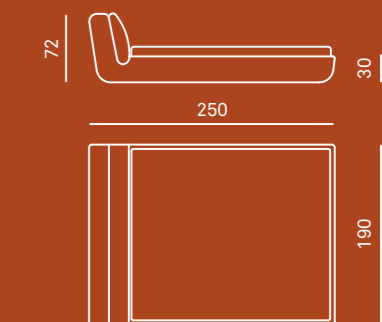

Bed

Structure
the headboard and surround are made of laminated wood covered with dense polyurethane (which retains the shape) and polyester fibre
a softer polyurethane headboard cushion completes the bed head for added comfort
bed slats on request

Upholstery
removable fabric