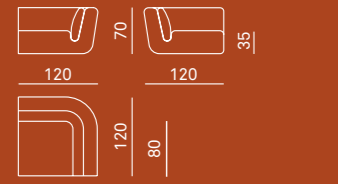

ELEMENTO 3 POSTI DESTRO O SINISTRO  
3P MODULE RIGHT OR LEFT

ELEMENTO 2 POSTI DESTRO O SINISTRO  
2P MODULE RIGHT OR LEFT

CHAISE LOUNGE DESTRO O SINISTRO  
CHAISE LOUNGE RIGHT OR LEFT

ELEMENTO ANGOLARE  
ANGULAR MODULE