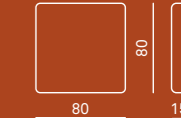

CUSCINO SCHIENALE
BACK CUSHION