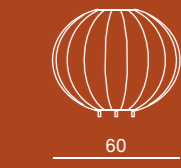

## Lampada da terra

**Struttura**  
tondino di acciaio curvato,  
verniciato bianco

**Rivestimento**  
tessuto sfoderabile