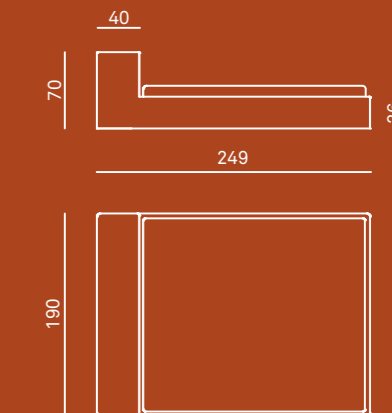

Bed

Structure
headboard and bed base in plywood covered with polyurethane foam and polyester fibre bed slats on request

Upholstery
removable fabric