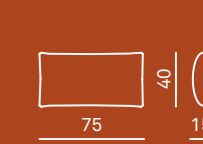

ELEMENTO CENTRALE  
 CENTRAL SOFA UNIT

ELEMENTO POUF  
 POUF UNIT

ELEMENTO FINALE CON BRACCIOLO DX O SX  
 END SOFA UNIT WITH RIGHT OR LEFT ARM

CUSCINO POGGIARENI  
 BACK CUSHION