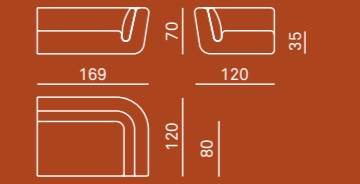

ELEMENTO 3 POSTI DESTRO O SINISTRO  
3P MODULE RIGHT OR LEFT

ELEMENTO 2 POSTI DESTRO O SINISTRO  
2P MODULE RIGHT OR LEFT

CHAISE LOUNGE DESTRO O SINISTRO  
CHAISE LOUNGE RIGHT OR LEFT

ELEMENTO ANGOLARE  
ANGULAR MODULE