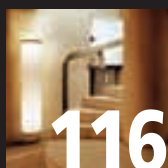

OPTICA

116

LAMPADA