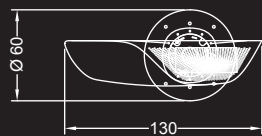

Dati tecnici / Technical data

Lampadario con supporto in cristallo a specchio. Elemento curvato pendente in acciaio lucido. Illuminazione a LED su supporto.

Chandelier with mirror glass support. Suspended curved element in shiny steel. LED lighting on the support.

Lampadario / Chandelier:
130 x 30 x 160 h
Led plate 7x10W 12V
Led GU10 6X6W 12V
2700/3000 K