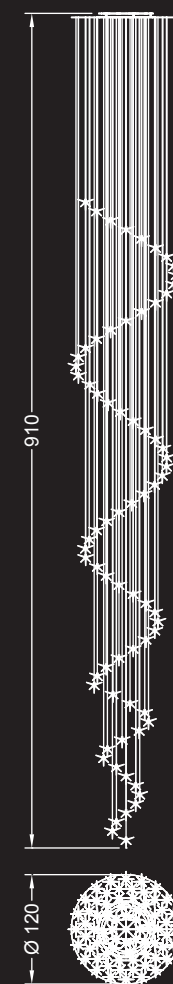

200 stelle trasparenti e
32 stelle colorate / 200
transparent glass stars and
32 coloured ones

LED G4 232x1,5W 12V
2700/3000 K

Alogena / Halogen bulb:
G4 232x5-10-20W 12V

IP2X