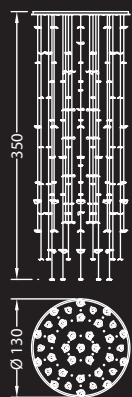

Dati tecnici / Technical data

Lampadario con supporto in vetro a specchio, con LED (2.5W cad.) incassati e foglie pendenti in tre differenti dimensioni, realizzate in cristallo acidato curvato lavorato artigianalmente con incisioni.

Chandelier with mirror glass support, with LED (2.5W each) set and pendant leaves of 3 different sizes, in curved etched glass, handmade with engravings.

ø cm. 130x350 h
349 elementi/elements
Led GU5.3 26x6W 12V
2700/3000 K

IP2X