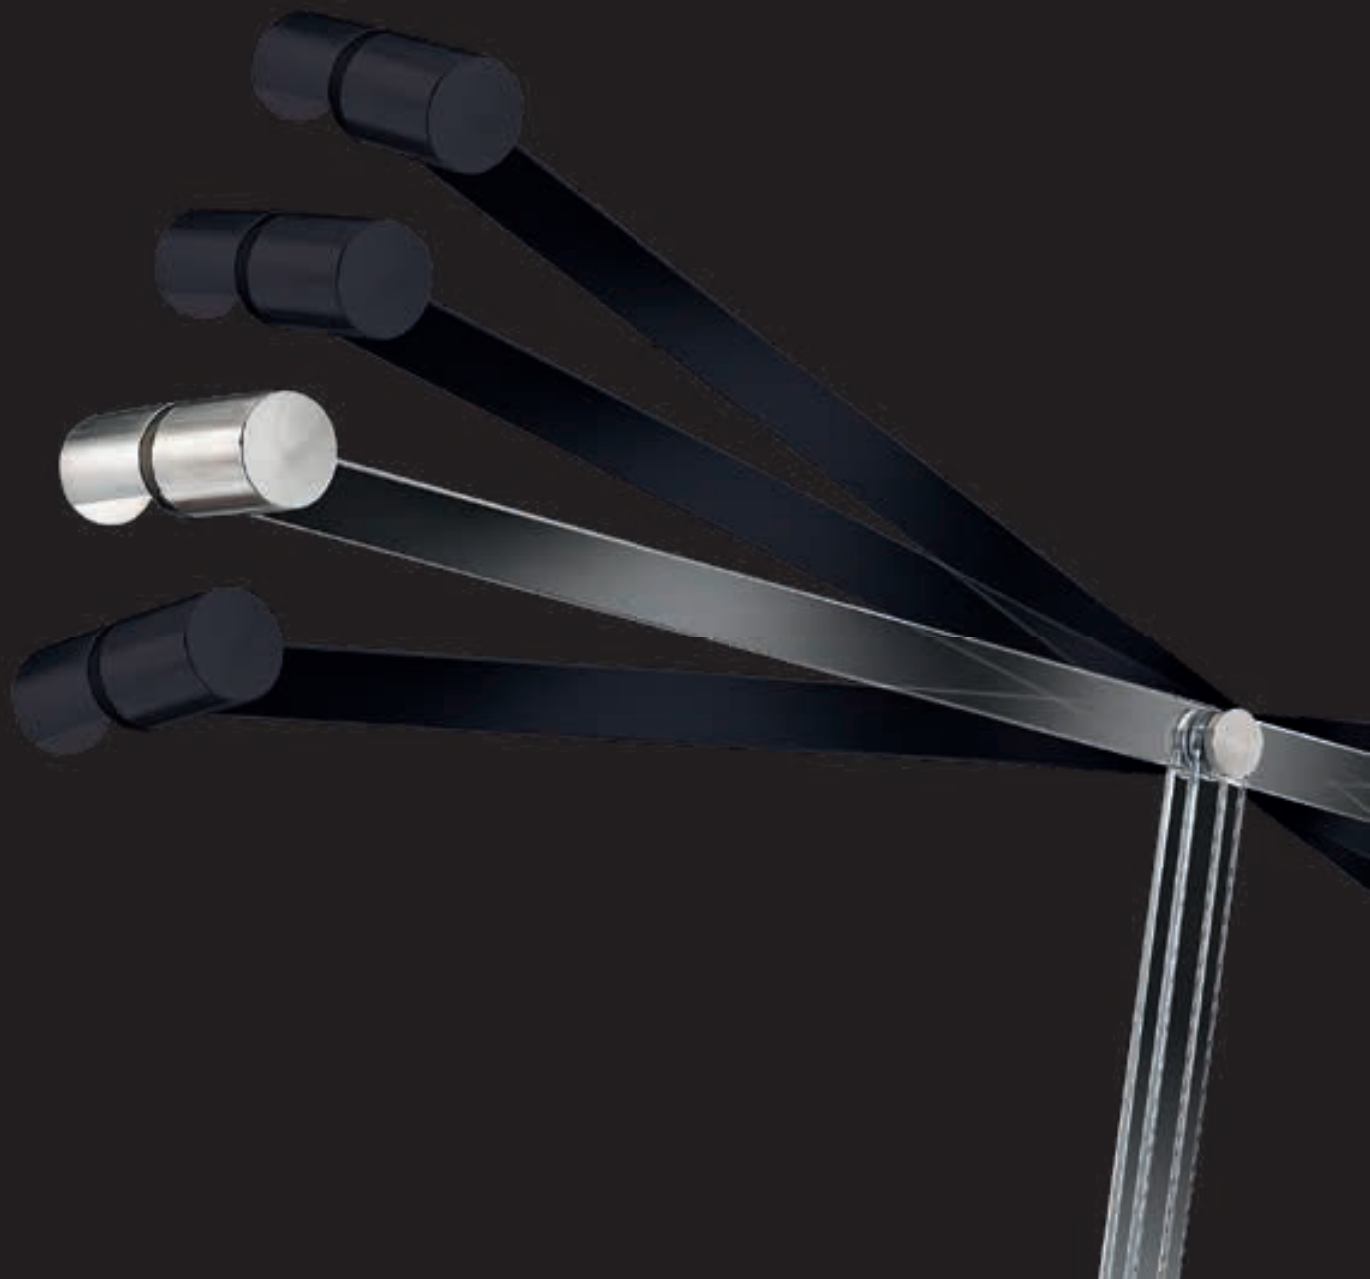

Dati tecnici / Technical data

Lampada da terra orientabile con basamento girevole verniciato antracite. Supporti in vetro temperato. Portalampada in acciaio inox lucidato a specchio. Impianto luce a 12V con due LED.

Adjustable floor lamp with turning round base, anthracite-grey colour. Supports in tempered glass. Lamp holder in polished stainless steel. 12V light system with 2 LED.

cm. 200x50x172/225 h max

Led BULB 2X20W 12V

2700/3000 K