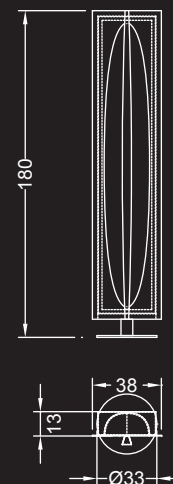

Floor and wall lamp in extra-clear curved glass in gold leaf finish. Metal frame. Vertical detail in burnished brass finish. Floor lamp equipped with swivelling base. LED lighting system.

Applique / Wall lamp:
cm. 30x12x70 h.
Strip Led (sp.8 mm) 1mx9.6W 12V
2700/3000 K

IP20 CE

Piantana / Floor lamp:
cm. 38x13x180 h.
Strip Led (sp.8 mm) 3mx9.6W 12V
2700/3000 K

IP20 CE

PLISSÉ PIANTANA

Disegno Diana Zabarella e Reflex

Dati tecnici / Technical data

Piantana in vetro di Murano plissettato, incamiciato bianco con giunzione in metallo finitura lucida. Dotata di 2 LED.

Lampada completamente realizzata in vetro, con base in cristallo extrachiaro spessore 19mm o in Noce Canaletto o in Ebano lucido e stelo in vetro flessibile 0.8mm incollato con angolo a 10°. Corpo luce in alluminio lucidato con 1 LED a luce calda. Regolabile in altezza attraverso un cavetto trasparente che scorre su un pulsante con regolazione a molla meccanica.