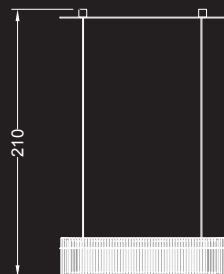

Charleston ovale
Lampadario / Chandelier
cm. 105x26x210 h
Led G9 10x5W 230V
2700/3000 K
Alogena / Halogen Bulb:
G9 10x20W 230V
IP20 CE $\perp$ $\otimes$ RoHS