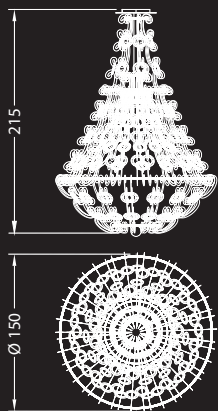

B: ø cm. 150x215 h
Led G9 42x5W 230V
2700/3000 K
Alogena / Halogen bulb:
G9 42x20W 230-240V

IP20 CE $\perp$ $\otimes$ $\oplus$