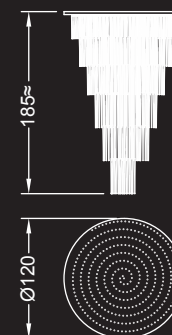

347 elementi/elements:

ø cm. 120x185 h.
Led G4 347x1W 12V
2700/3000 K