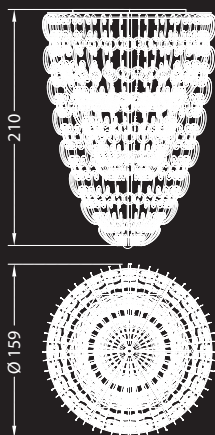

C: ø cm. 159x210 h
Led G9 30x5W 230V
2700/3000 K
Alogena / Halogen bulb:
G9 30x20W 230-240V

IP20 CE $\perp$ $\otimes$ $\oplus$