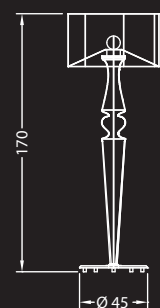

ø cm. 60x170 h
Led E27 1x12W 220V
2700/3000 K

IP2X

Bianco

Avorio

Nero