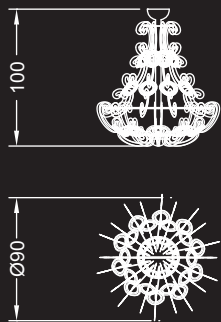

D: cm. 90x100 h
Led G9 5x5W 230V
2700/3000 K

IP20 CE $\perp$ $\otimes$ $\oplus$