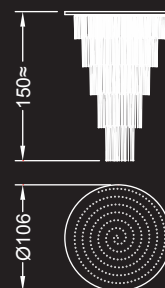

116 elementi/elements:

ø cm. 75x88 h.
Led G4 116x1W 12V
2700/3000 K

180 elementi/elements:

ø cm. 90x116 h.
Led G4 180x1W 12V
2700/3000 K

257 elementi/elements:

ø cm. 106x150 h.
Led G4 257x1W 12V
2700/3000 K