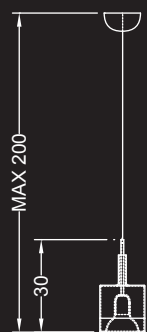

Dati tecnici / Technical data

Lampada a sospensione in vetro borosilicato soffiato. Lampadina a LED.

Pending lamp in blown borosilicate glass. LED bulb.

ø cm. 15x30/200 h.
Led E27 1X12W 230/240V
2700/3000 K

18