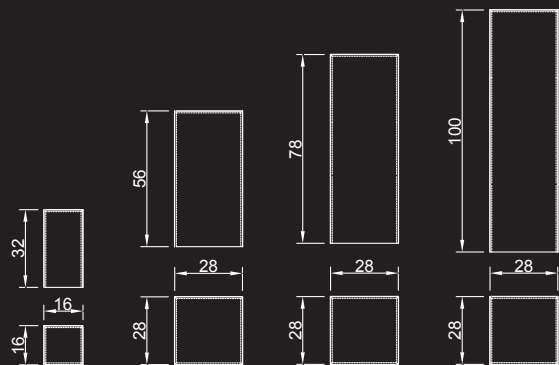

Dati tecnici / Technical data

Lampada in vetro extrachiario bocciardato spessore 8mm con faretto dicroico LED.

Lamp in extra clear bush-hammered glass, 8 mm thick equipped with dichroic LED bulb.

cm. 16x16x32 h
cm. 28x28x56 h
cm. 28x28x78 h
cm. 28x28x100 h

Led GU10 1x3W 100-240V

Dimmerabile / Lighting system with dimmer:

Led GU10 1x5W 230V