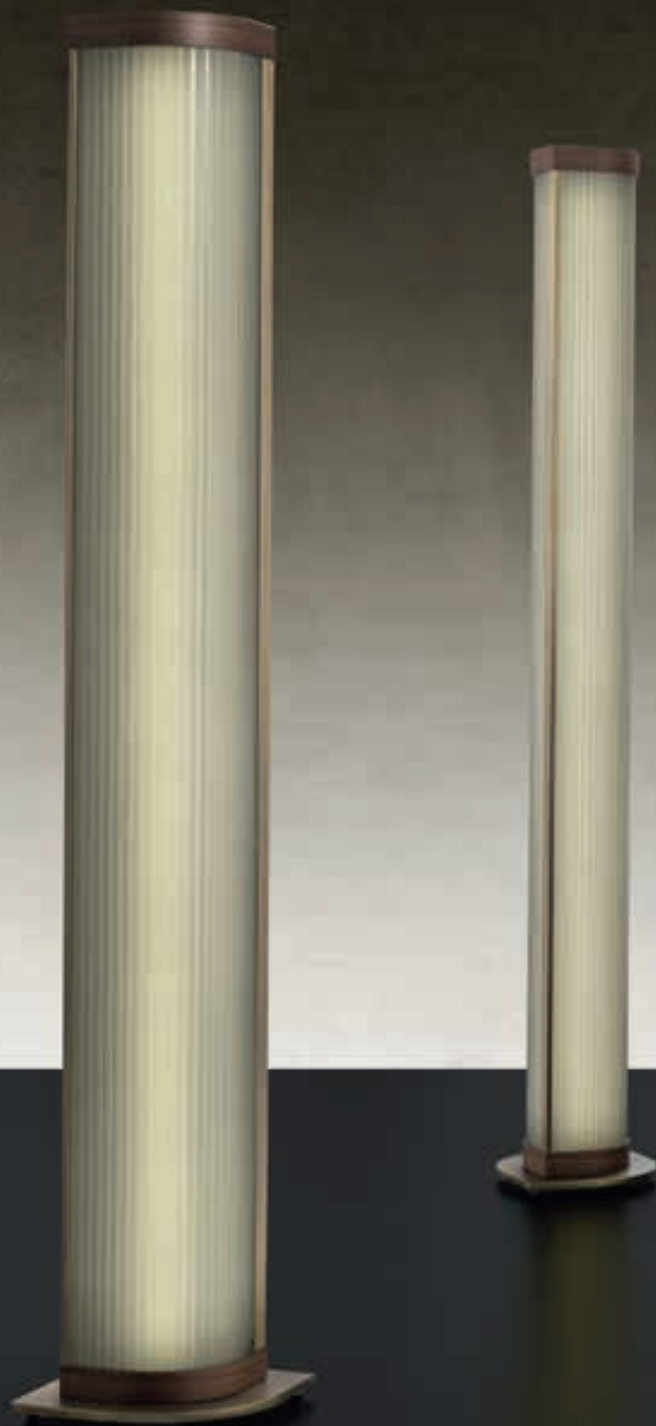

MAYFAIR

Disegno Reflex

Dati tecnici / Technical data

Piantana con struttura in vetro Flutes con decoro Mesh bronzo o ottone e dettagli in ottone antico scuro. Illuminazione interna a LED. Top e base in legno. Piastra in finitura Titanium.

Floor lamp with structure in Flutes glass with bronze or brass Mesh decorations and details in antiqued dark brass. Internal LED lighting. Top and base in wood. Plinth in Titanium finishing.

40 x 26,5 x 140 h:
Led strip 7,5X9,6W/m 12V
2700/3000 K

40 x 26,5 x 168 h:
Led strip 7,5X9,6W/m 12V
2700/3000 K