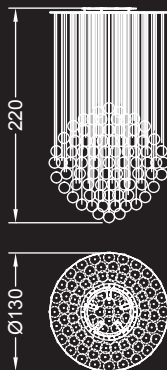

Disegno Reflex

Dati tecnici / Technical data

Lampadario con supporto realizzato in vetro verniciato bianco o nero o a specchio, dotato di 5, 12, 25, 50, 105 o 153 sfere in vetro borosilicato con lavorazione liscia o torchon. Le sfere sono disponibili anche in vetro colorato soffiato. Dotato di lampadine alogene interne o LED.

1 sfera / 1 sphere:
ø cm. 12x130-600 h
Led G4 1x1,5W 12V
2700/3000 K

Alogena / Halogen bulb:
G4 1x5-10-20W 12V

5 sfere / spheres:
ø cm. 60x130 h
Led G4 5x1,5W 12V
2700/3000 K

Alogena / Halogen bulb:
G4 5x5-10-20W 12V

SPECIAL: 178 sfere / spheres:
cm. 300x120x280 h.
Led G4 178x1,5W 12V
2700/3000 K

Alogena / Halogen bulb:
G4 178x5-10-20W 12V

25 sfere / spheres:
ø cm. 100x130 h
Led G4 25x1,5W 12V
2700/3000 K

Alogena / Halogen bulb:
G4 25x5-10-20W 12V

50 sfere / spheres:
ø cm. 130x220 h
Led G4 50x1,5W 12V
2700/3000 K

Alogena / Halogen bulb:
G4 50x5-10-20W 12V

105 sfere / spheres:
ø cm. 130x220 h
Led G4 105x1,5W 12V
2700/3000 K

Alogena / Halogen bulb:
G4 105x5-10-20W 12V