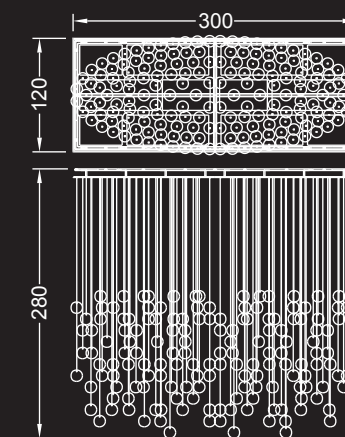

Dati tecnici / Technical data

Lampadario con supporto realizzato in vetro verniciato bianco o nero o a specchio, dotato di 5, 12, 25, 50, 105 o 153 sfere in vetro borosilicato con lavorazione liscia o torchon. Le sfere sono disponibili anche in vetro colorato soffiato. Dotato di lampadine alogene interne o LED.

Chandelier with painted glass support in white or black lacquered or mirror finish, provided with 5, 12, 25, 50, 105 or 153 spheres in blown glass in smooth or "à torchon" finish. The spheres are available also in coloured blown glass. Equipped with halogen bulbs inside or LED.

1 sfera / 1 sphere:
ø cm. 12x130-600 h
Led G4 1x1,5W 12V
2700/3000 K

Alogena / Halogen bulb:
G4 1x5-10-20W 12V

5 sfere / spheres:
ø cm. 60x130 h
Led G4 5x1,5W 12V
2700/3000 K

Alogena / Halogen bulb:
G4 5x5-10-20W 12V

12 sfere / spheres:
ø cm. 80x130 h
Led G4 12x1,5W 12V
2700/3000 K

Alogena / Halogen bulb:
G4 12x5-10-20W 12V

12 sfere / spheres:
cm. 120x40x130 h ovale / oval
Led G4 12x1,5W 12V
2700/3000 K

Alogena / Halogen bulb:
G4 12x15-10-20W 12V

SPECIAL: 178 sfere / spheres:
cm. 300x120x280 h.
Led G4 178x1,5W 12V
2700/3000 K

Alogena / Halogen bulb:
G4 178x5-10-20W 12V