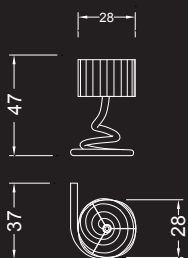

Dati tecnici / Technical data

Lampada da tavolo con base rigata in vetro di Murano trasparente o nei colori nero, ametista, rosso rubino o oro. Paralume in tessuto pongé coprente bianco, avorio o nero. Lampadina a LED.

Table lamp with base in ribbed transparent, black, amethyst, ruby-red or gold Murano glass. Lampshade in pongé fabric in white, ivory or black. LED bulb.

ø cm. 28 (37)x47 h

Led E27 1x6W 220V

2700/3000 K

IP2X CE $\frac{1}{2}$ $\frac{1}{2}$ $\frac{1}{2}$