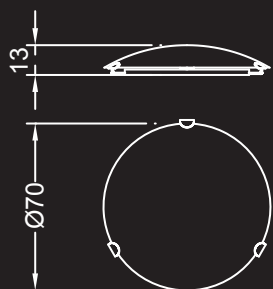

ORIONE

Disegno Reflex

Dati tecnici / Technical data

Applique e plafoniera in vetro extrachiario craquelé.

Wall and ceiling lamp in extra clear craquelé glass.

Plafoniera / Ceiling lamp:

ø cm. 45x10 h
Led E27 2x6W 220V
2700/3000 K