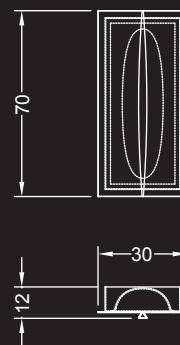

Dati tecnici / Technical data

Piantana e applique in vetro extra-chiaro curvato con lavorazione a foglia oro. Telaio in metallo. Lama verticale in ottone brunito. Piantana dotata di supporto girevole. Impianto luce a LED.

Floor and wall lamp in extra-clear curved glass in gold leaf finish. Metal frame. Vertical detail in burnished brass finish. Floor lamp equipped with swivelling base. LED lighting system.

Applique / Wall lamp:
cm. 30x12x70 h.
Strip Led (sp.8 mm) 1mx9.6W 12V
2700/3000 K

IP20 CE