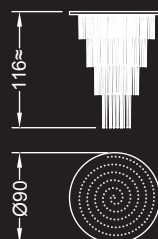

180 elementi/elements:

ø cm. 90x116 h.
Led G4 180x1W 12V
2700/3000 K