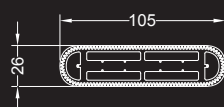

Charleston ovale
Lampadario / Chandelier
cm. 105x26x210 h
Led G9 10x5W 230V
2700/3000 K
Alogena / Halogen Bulb:
G9 10x20W 230V
IP20 CE $\perp$ $\otimes$ RoHS