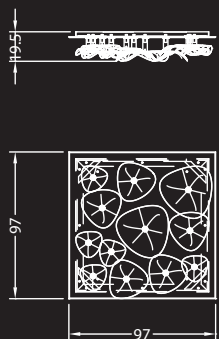

Dati tecnici / Technical data

Parete decorativa componibile in vetro a specchio con elementi floreali colorati in vetro di Murano. Retro illuminazione a LED

Decorative modular wall in mirror glass with coloured flower elements in Murano glass. Back-LED lighting.

12 elementi / elements :
97 x 97 h
Led G4 12X3W 12V
2700/3000 K

1 elemento / element :
Ø 60
Led G4 3W 12V
2700/3000 K