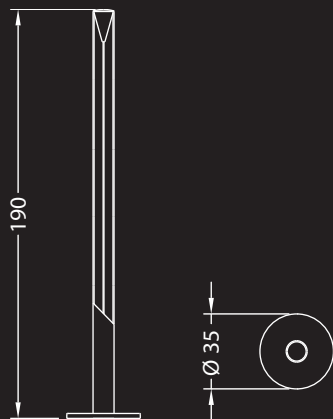

Dati tecnici / Technical data

Piantana e applique in vetro borosilicato con dettagli in alluminio cromato. Dotata di lampadina a LED.
Piantana disponibile anche in vetro sfumato con 2 lampade fluorescenti compatte alloggiata nella base e regolatore di luce.

Floor lamp and applique in borosilicate clear glass with details in chromed aluminium. With LED bulbs.
Floor lamp available also in white shaded glass and additional 2 fluorescent bulbs on the bottom part with dimmer.

PIANTANA / FLOOR LAMP:

ø cm. 35x190 h

versione in vetro trasparente / transparent glass version:

Lampadina a LED e regolatore di luce./ LED bulb with dimmer.

PIANTANA / FLOOR LAMP:

ø cm. 35x190 h

versione in vetro sfumato / version in white shaded glass:

1 lampada alogena 100W e regolatore di luce + 2 lampade fluorescenti compatte 7W - G23 alloggiata nella base / 1 halogen bulb 100W with dimmer + 2 additional fluorescent bulbs, each 7W - G23 on the bottom part.

Led 26x3W 700 Ma 220-230V

2700/3000K