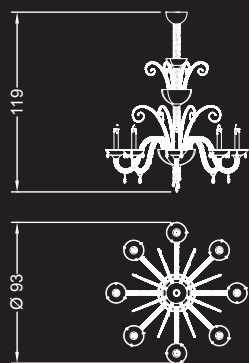

Dati tecnici / Technical data

Applique con bracci e gocce pendenti in cristallo trasparente, dettagli in metallo e candele in vetro di Murano soffiato. Lampadine a LED.

Wall lamp with brackets and pendant drops in transparent crystal, details in metal and candles in blown Murano glass. LED lighting.

ø cm. 93x119 h

8 Led fibra ottica 15W / 20 optical fiber Led 15 W
2700/3000 K

IP20 CE