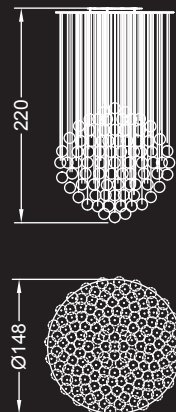

153 sfere / spheres:
ø cm. 148x220 h
Led G4 153x1,5W 12V
2700/3000 K

Alogena / Halogen bulb:
G4 153x5-10-20W 12V