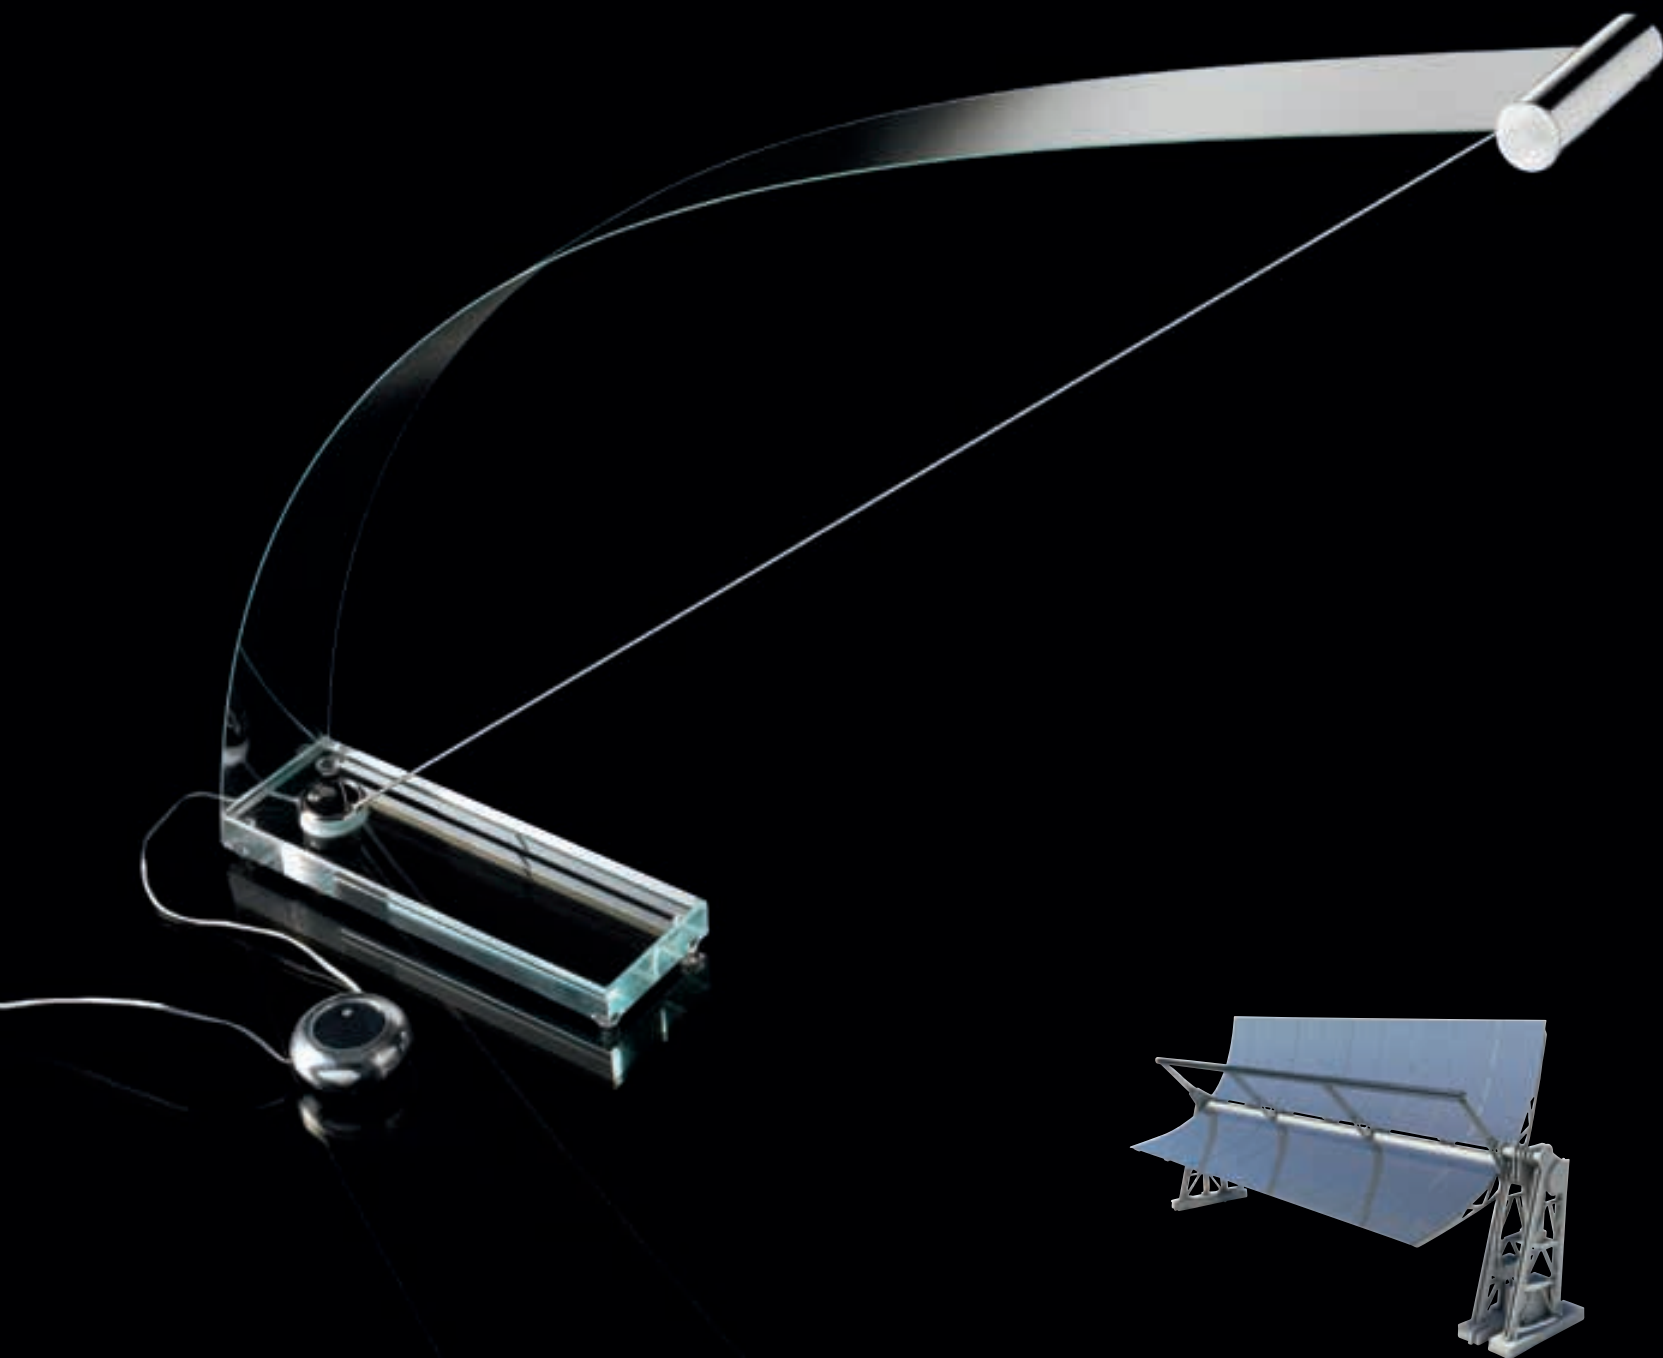

FLEX

Disegno Reflex