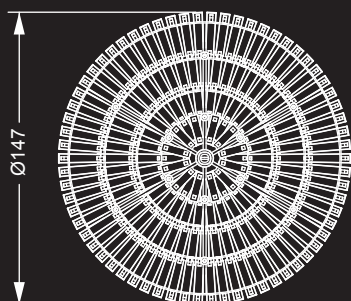

Dati tecnici / Technical data

Collezione di lampadari e applique con struttura in metallo finitura lucida.
Prismi in cristallo extrachiaro e decoro centrale in cristallo colorato.
Impianto luce con lampadine alogene o a LED.

Collection of chandeliers and wall lamp with structure in polished metal.
Prisms in extra clear glass and central diamond decoration in coloured glass.
Lighting system with halogen bulbs or with LED

ø cm. 147x59 h.
Led G9 18x5W 230V
2700/3000 K

Alogena / Halogen bulb:
G9 18x20W 230V

ø cm. 84x92 h.
Led G9 18x5W 230V
2700/3000 K

Alogena / Halogen bulb:
G9 18x20W 230V

Applique: ø cm. 76x19,5 h.
Led G9 12x5W 230V
2700/3000 K

Alogena / Halogen bulb:
G9 12x20W 230V