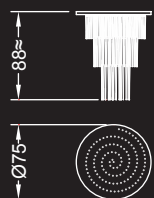

Dati tecnici / Technical data

Lampadario e applique con telaio in vetro verniciato a specchio ed elementi pendenti in vetro di Murano massiccio con LED interno.

Chandelier and wall lamp with mirror glass support and suspended solid Murano glass elements with LED inside.

116 elementi/elements:

ø cm. 75x88 h.
Led G4 116x1W 12V
2700/3000 K