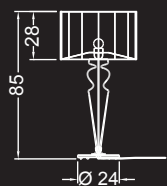

Dati tecnici / Technical data

Piantana e lampada da tavolo con supporto centrale in vetro di Murano trasparente o colorato, finitura lucida, con ancoraggio in alluminio lucidato su una base in cristallo trasparente, a specchio o verniciata nei colori di serie. Disponibile anche con gamba in vetro di Murano trasparente o oro rigato. Paralume in tessuto pongè coprente nero, bianco o avorio. Lampadina a LED.

Floor and table lamp with central leg in Murano glass transparent or coloured in shiny finish with fixing part in polished aluminium to a glass base available in transparent, in mirror or in lacquered finish, standard colours. Also available with leg in transparent or gold ribbed Murano glass. Lampshade in black, white or ivory pongè fabric. LED bulb.

ø cm. 44x85 h
Led E27 1x6W 220V
2700/3000 K

IP2X