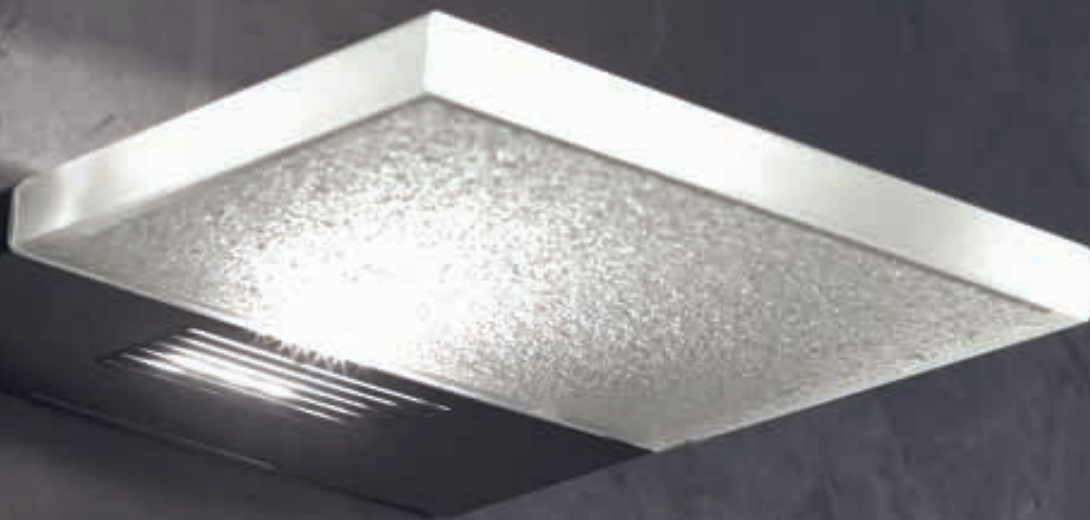

cm. 16x16x32 h
cm. 28x28x56 h
cm. 28x28x78 h
cm. 28x28x100 h

Led GU10 1x3W 100-240V

Dimmerabile / Lighting system with dimmer:

Led GU10 1x5W 230V

OPTICA COLLEZIONE

Disegno Reflex

Lampada da tavolo / Table lamp