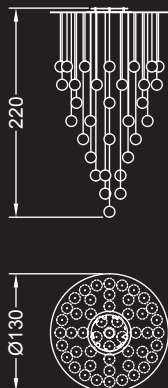

Disegno Reflex

Dati tecnici / Technical data

Lampadario con supporto realizzato in vetro verniciato bianco o nero o a specchio, dotato di 5, 12, 25, 50, 105 o 153 sfere in vetro borosilicato con lavorazione liscia o torchon. Le sfere sono disponibili anche in vetro colorato soffiato. Dotato di lampadine alogene interne o LED.

1 sfera / 1 sphere:
ø cm. 12x130-600 h
Led G4 1x1,5W 12V
2700/3000 K

Alogena / Halogen bulb:
G4 1x5-10-20W 12V

5 sfere / spheres:
ø cm. 60x130 h
Led G4 5x1,5W 12V
2700/3000 K

Alogena / Halogen bulb:
G4 5x5-10-20W 12V

SPECIAL: 178 sfere / spheres:
cm. 300x120x280 h.
Led G4 178x1,5W 12V
2700/3000 K

Alogena / Halogen bulb:
G4 178x5-10-20W 12V

25 sfere / spheres:
ø cm. 100x130 h
Led G4 25x1,5W 12V
2700/3000 K

Alogena / Halogen bulb:
G4 25x5-10-20W 12V

50 sfere / spheres:
ø cm. 130x220 h
Led G4 50x1,5W 12V
2700/3000 K

Alogena / Halogen bulb:
G4 50x5-10-20W 12V

105 sfere / spheres:
ø cm. 130x220 h
Led G4 105x1,5W 12V
2700/3000 K

Alogena / Halogen bulb:
G4 105x5-10-20W 12V