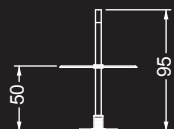

Dati tecnici / Technical data

Piantane, applique e tavolino con elemento centrale in vetro di Murano trasparente o con polvere oro, lavorato a mano, sabbiato all'estremità superiore. Base in vetro con finitura a specchio in sezione tonda per il tavolino e tonda o a mezzaluna per le piantane. Impianto luce a LED.

Floor lamps, wall lamp and side table with central rod in handmade Murano glass, transparent or with gold powder, frosted on the top. Side table with round mirror base and lamps with round or half-moon shaped mirror base. LED lighting system.

Tavolino / Side table:
ø cm. 60x95 (50) h
Led GU10 1x7W 220 V
2700/3000 K