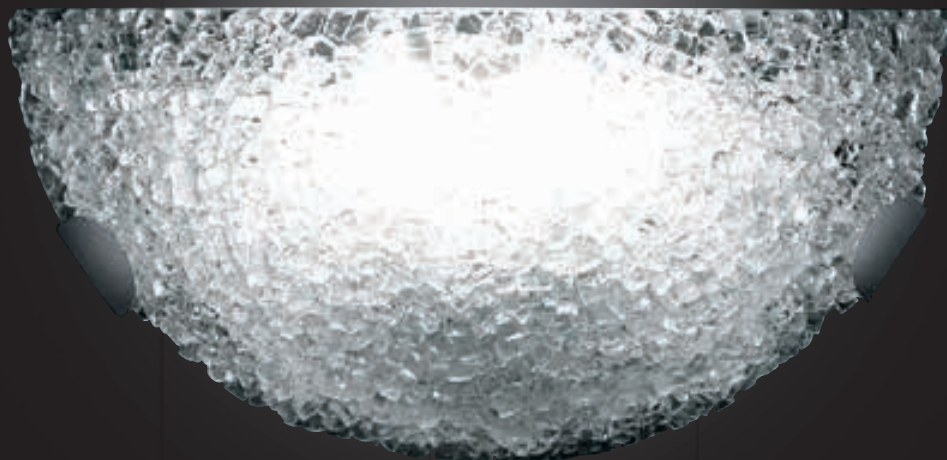

Plafoniera / Ceiling lamp:

ø cm. 70x13 h
Led E27 3x6W 220V
2700/3000 K

Applique / Wall lamp