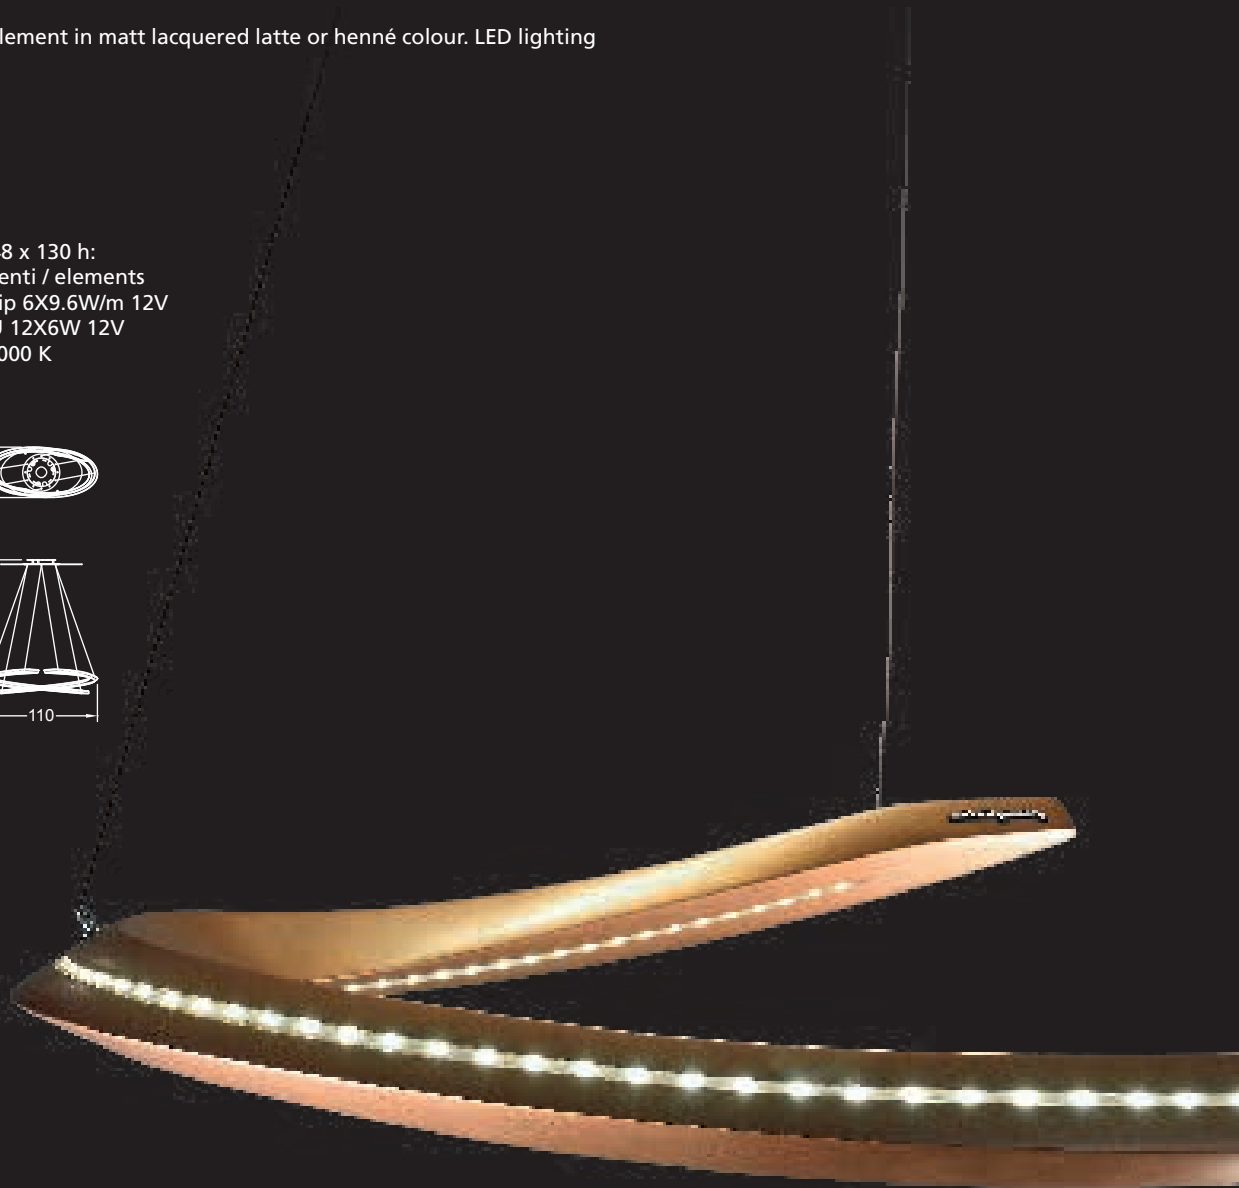

Alessandrite

Blu

Nero

SPEEDFORM

Disegno Reflex

Dati tecnici / Technical data

Lampadario con supporto in cristallo a specchio. Elemento curvato in laccato opaco latte o henné.
Illuminazione a LED su supporto.

104 x 48 x 130 h:
2 elementi / elements
Led strip 6X9.6W/m 12V
Led GU 12X6W 12V
2700/3000 K

Acciaio

Ottone antico

Rame

Henne' lucido

Latte

SEGNO

Disegno Reflex