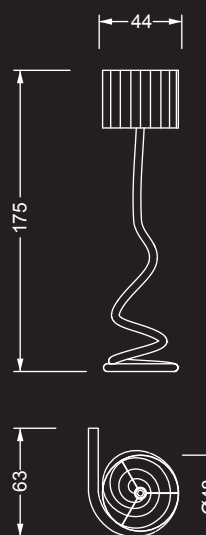

Lampada da terra con base rigata in vetro di Murano trasparente o nei colori nero, ametista, rosso rubino o oro. Paralume in tessuto pongé coprente bianco, avorio o nero. Lampadina LED.

Floor lamp with base in ribbed transparent, black, amethyst, ruby red or gold Murano glass. Lampshade in pongé fabric in white, ivory or black. LED bulb.

ø cm. 48 (63)x175 h

Led E27 1x6W 220V

2700/3000 K

IP2X CE $\frac{1}{2}$ $\frac{1}{2}$ $\frac{1}{2}$

Bianco

Avorio

Nero