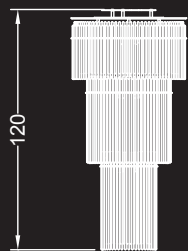

Dati tecnici / Technical data

Collezione composta da lampadario, piantana, abatjour e applique con struttura in acciaio inox lucidato a specchio. Stecche in vetro di Murano disponibili nelle finiture trasparente, nero, ametista o acquamarina. Impianto luce con lampade alogene o LED.

Collection made up of chandelier, floor lamp, table lamp and wall lamp with structure in polished inox-steel. Murano glass sticks available in different finishes: transparent, black, amethyst or aquamarine. Equipped with halogen bulbs or LED.

Gran Charleston
Lampadario / Chandelier
ø cm. 60x120 h
Led G9 12x5W 230V
2700/3000 K
Alogena / Halogen Bulb:
G9 12x20W 230V
IP20 CE $\perp$ $\otimes$ RoHS