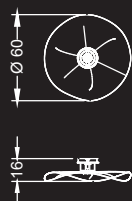

Dati tecnici / Technical data

Parete decorativa componibile in vetro a specchio con elementi floreali colorati in vetro di Murano. Retro illuminazione a LED

Decorative modular wall in mirror glass with coloured flower elements in Murano glass. Back-LED lighting.

12 elementi / elements :
97 x 97 h
Led G4 12X3W 12V
2700/3000 K

1 elemento / element :
Ø 60
Led G4 3W 12V
2700/3000 K

Bianco