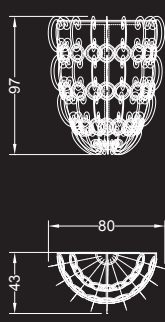

E: Applique / Wall lamp:
cm. 80x43x97 h
Led G9 5x5W 230V
2700/3000 K

Alogena / Halogen bulb:
G9 5x20W 230-240V