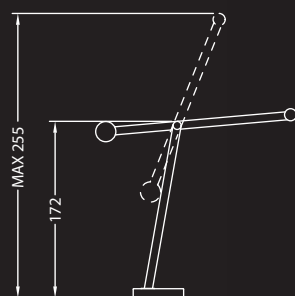

Dati tecnici / Technical data

Lampada da terra orientabile con basamento girevole verniciato antracite. Supporti in vetro temperato. Portalampada in acciaio inox lucidato a specchio. Impianto luce a 12V con due LED.

Adjustable floor lamp with turning round base, anthracite-grey colour. Supports in tempered glass. Lamp holder in polished stainless steel. 12V light system with 2 LED.

cm. 200x50x172/225 h max

Led BULB 2X20W 12V

2700/3000 K