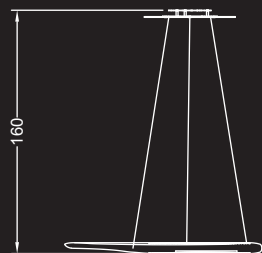

Dati tecnici / Technical data

Lampadario con supporto in cristallo a specchio. Elemento curvato pendente in acciaio lucido. Illuminazione a LED su supporto.

Chandelier with mirror glass support. Suspended curved element in shiny steel. LED lighting on the support.

Lampadario / Chandelier:
130 x 30 x 160 h
Led plate 7x10W 12V
Led GU10 6X6W 12V
2700/3000 K