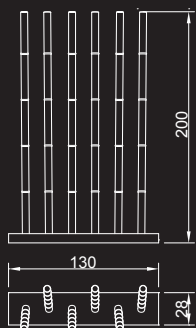

cm. 130x28x200 h

6 steli / tubes (330W)

Led strip 24mX9,6W/m 12 V

IP2X CE