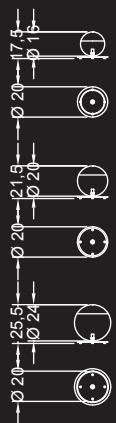

Disegno Reflex

Dati tecnici / Technical data

Lampadario con supporto realizzato in vetro verniciato bianco o nero o a specchio, dotato di 5, 12, 25, 50, 105 o 153 sfere in vetro borosilicato con lavorazione liscia o torchon. Le sfere sono disponibili anche in vetro colorato soffiato. Dotato di lampadine alogene interne o LED.

Plafoniera / Ceiling lamp:

ø 16 x 19,5 h 430
 ø 20 x 23,5 h 520
 ø 24 x 27,5 h
 Led G9 1x5W 220V
 2700/3000 K

Abatjour Move:

ø 16 x 37 h
 Led G9 1x5W 220V
 2700/3000 K

Applique / Wall lamp:

2 sfere / spheres: 1 x ø 16:
 16 x 19 x 60 h
 Led G9 2x5W 220V
 2700/3000 K

11 sfera / 1 sphere:

ø cm. 16-20-24x130-600 h max
 Led G4 1x3W 12V
 2700/3000 K
 Alogena / Halogen bulb:
 G4 1x5-10-20W 220V

IP2X

Abatjour / Table lamp:

ø 16 x 17,5 h 430
 ø 20 x 21,5 h 520
 ø 24 x 25,5 h
 Led G9 1x5W 220V
 2700/3000 K

Lampadario / Chandelier

5 sfere / spheres:
 ø cm. 80x130 h
 Led G4 5x3W 12V
 2700/3000 K

Alogena / Halogen bulb:
 G4 5x5-10-20W 220V

IP2X

Lampadario / Chandelier

5 sfere / spheres:
 cm. 120x60x130 h
 Led G4 5x3W 12V
 2700/3000 K