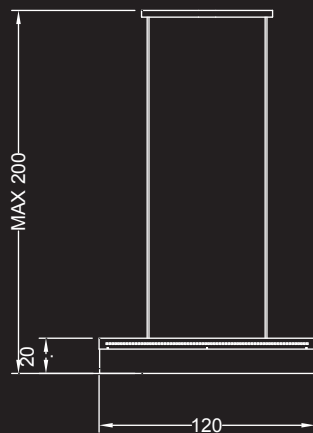

Dati tecnici / Technical data

Collezione composta da lampada a sospensione, lampada da tavolo e applique in vetro extrachiaro bocciardato spessore 19mm. Dettagli in metallo. Impianto di illuminazione a LED.

Collection made up of pendant lamp, table lamp and wall lamp in extra clear bush-hammered glass, 19mm thick. Details in metal. LED lighting system.

Applique / Wall lamp:
cm. 24x21x1,9 h
Led Plate (10x100mm) 1x10W 220V
2700/3000 K

Lampadario / Pendant Lamp:
cm. 120x4x20/200 h max.
Led strip 1,2X9,6W/m 12V
2700/3000 K

Abatjour / Table lamp:
cm. 31x21x26 h
Led Plate (10x100mm) 1x10W 220V
2700/3000 K