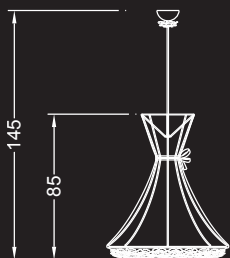

Dati tecnici / Technical data

Collezione composta da lampada a sospensione, abatjour e applique con telaio in ferro, paralume in tessuto plissettato e con applicazione di decori floreali in vetro di Murano trasparente, lavorati a mano uno ad uno. Impianto luce Led.

Collection made up of pendant lamp, table lamp and wall lamp with iron support, lampshade in plissé fabric, with application of flower decorations in transparent handmade Murano glass. Led lighting system.

Lampadario / Chandelier:

ø cm. 70x85 / 145 h
Led G9 2x5W 12V
Led E27 1x18W 220V
2700/3000 K

1x