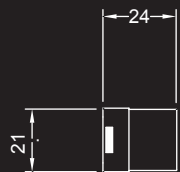

Dati tecnici / Technical data

Collezione composta da lampada a sospensione, lampada da tavolo e applique in vetro extrachiaro bocciardato spessore 19mm. Dettagli in metallo. Impianto di illuminazione a LED.

Collection made up of pendant lamp, table lamp and wall lamp in extra clear bush-hammered glass, 19mm thick. Details in metal. LED lighting system.

Applique / Wall lamp:
cm. 24x21x1,9 h
Led Plate (10x100mm) 1x10W 220V
2700/3000 K