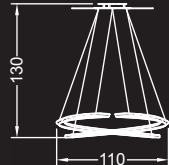

Dati tecnici / Technical data

Lampadario con supporto in cristallo a specchio. Elemento curvato in laccato opaco latte o henné.
Illuminazione a LED su supporto.

Chandelier with mirror glass support. Curved element in matt lacquered latte or henné colour. LED lighting on the support.

104 x 48 x 130 h :
1 elemento / element
Led strip 3X9.6W/m 12V
Led GU 6X6W 12V
2700/3000 K

104 x 48 x 130 h:
2 elementi / elements
Led strip 6X9.6W/m 12V
Led GU 12X6W 12V
2700/3000 K

Acciaio