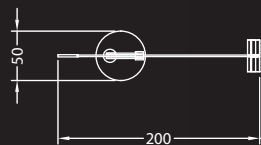

Dati tecnici / Technical data

Lampada da terra orientabile con basamento girevole verniciato antracite. Supporti in vetro temperato. Portalampada in acciaio inox lucidato a specchio. Impianto luce a 12V con due LED.

Adjustable floor lamp with turning round base, anthracite-grey colour. Supports in tempered glass. Lamp holder in polished stainless steel. 12V light system with 2 LED.

cm. 200x50x172/225 h max

Led BULB 2X20W 12V

2700/3000 K