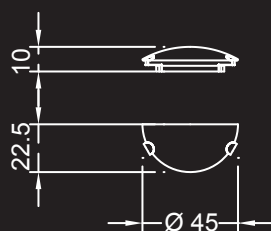

Applique / Wall lamp:

ø cm. 45x22,5x10 h
Led E27 1x6W 220V
2700/3000 K