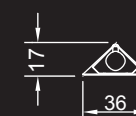

PETRA

Disegno Reflex

Dati tecnici / Technical data

Applique angolare con specchio sp. 5 mm con bisello. Impianto luce a LED.

Corner wall lamp with mirror 5mm th., with bevel. LED lighting system.

cm. 36x17x185 h
LED E27 1X12W 230/240V
2700/3000 K