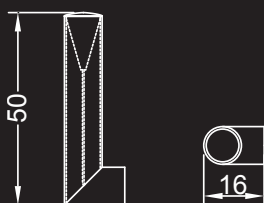

Applique / Wall lamp:

cm. 16x50 h

Led spot 1x9,5W 220-230V

2700/3000 K

Applique / Wall lamp