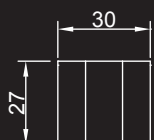

Dati tecnici / Technical data

Applique in vetro acidato con decoro centrale in vetro verniciato nei colori di serie. LED 10W 3000K

Wall lamp in etched glass with central decoration in lacquered glass, standard colours. LED 10W 3000K

cm. 30x6,4x27 h
Led Plate (40x140) 1x10W 36V
2700/3000 K

Latte