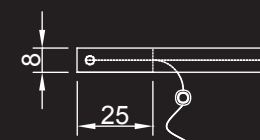

Dati tecnici / Technical data

Lampada completamente realizzata in vetro, con base in cristallo extrachiaro spessore 19mm o in Noce Canaletto o in Ebano lucido e stelo in vetro flessibile 0.8mm incollato con angolo a 10°. Corpo luce in alluminio lucidato con 1 LED a luce calda. Regolabile in altezza attraverso un cavetto trasparente che scorre su un pulsante con regolazione a molla meccanica.

Lamp completely made in glass, with base in extra clear glass 19mm thick or in Canaletto walnut or in shiny Ebony wood and stand in flexible glass 0.8mm thick, glued together with a 10° angle. Lighting component in polished aluminium with LED bulb, with warm lighting. Height adjustment through a transparent cable that runs on a button with mechanicspring regulation.

CM. 25x8x30/60 h
Led 1x3W 12 V
2700/3000 K

IP20 CE

Noce Canaletto