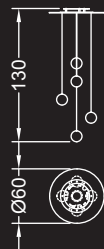

5 sfere / spheres:
ø cm. 60x130 h
Led G4 5x1,5W 12V
2700/3000 K

Alogena / Halogen bulb:
G4 5x5-10-20W 12V