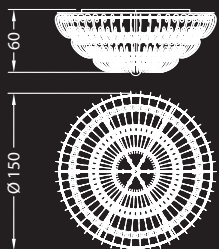

Dati tecnici / Technical data

Collezione di applique e lampadari modulari con telaio in cristallo a specchio, struttura metallica in finitura lucida e decori in vetro di Murano trasparente. Impianto luce con lampadine alogene o a LED.

Collection of applique and modular lamps with mirror glass support, shiny metal structure and decorations in transparent Murano glass. Lighting system with halogen bulbs or with LED.

A: ø cm. 150x60 h
Led G9 18x5W 230V
2700/3000 K
Alogena / Halogen bulb:
G9 18x20W 230-240V

IP20 CE $\perp$ $\otimes$ $\oplus$