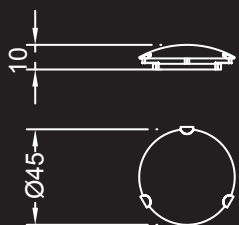

Plafoniera / Ceiling lamp:

ø cm. 70x13 h
Led E27 3x6W 220V
2700/3000 K

Applique / Wall lamp