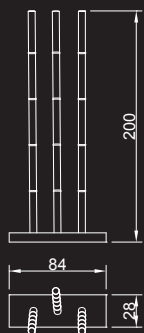

Dati tecnici / Technical data

Lampada da terra con base in legno laccato nero beluga lucido e steli in vetro borosilicato rigato e sabbato. Impianto luce LED.

Floor lamp with wooden base shiny nero beluga lacquered and borosilicate glass tubes in ribbed and sandblasted finish. LED lighting.

cm. 84x28x200 h

3 steli / tubes (165W)

Led strip 12mX9,6W/m 12V

IP2X CE