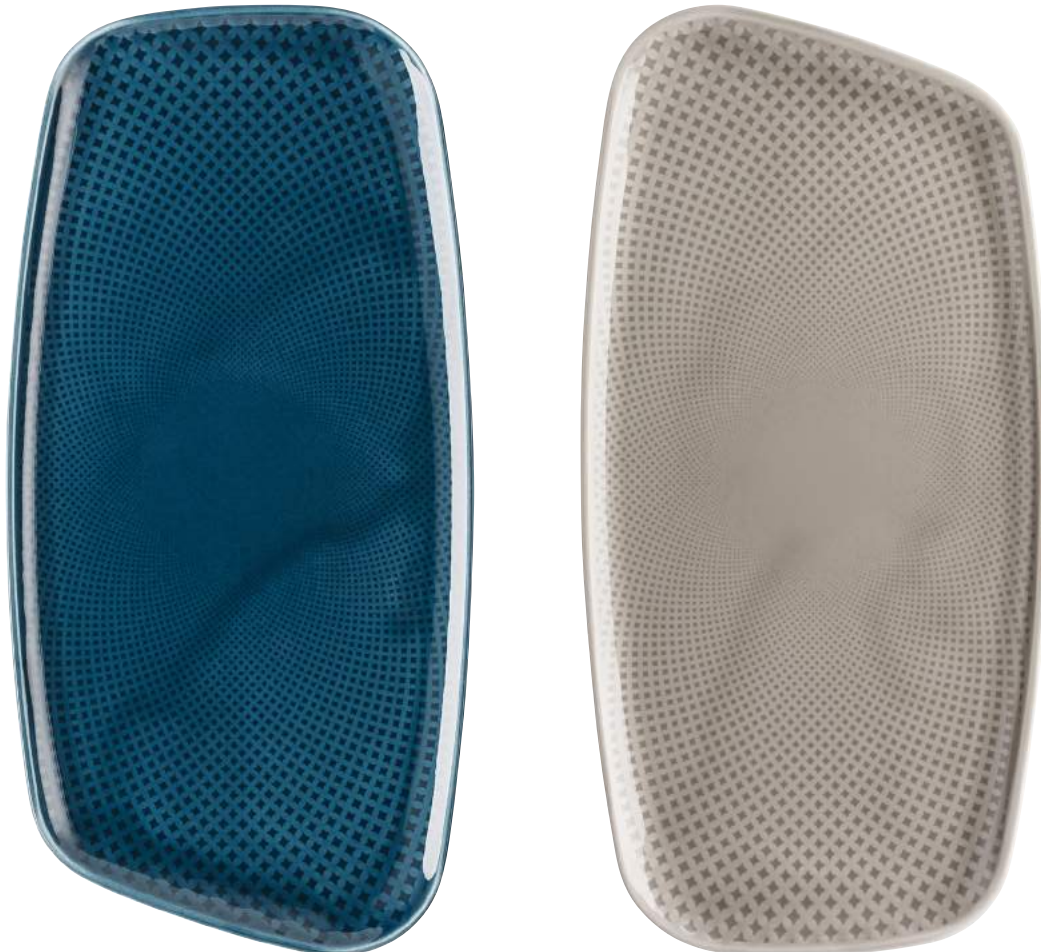

Junto 10540

Artikel Article Descrizione articolo Article	Inh. (l) Cont. (l) Cont. (l) Cont. (l)	VPE CQ QC UE	Art.-Nr. Art.-No. Cod. Art. Art.-No.	405201 Pearl Grey	405202 Ocean Blue
Teekanne 6 Pers. * Teapot 3 * Teiera/3 * Théière 3 *	1,30	1	14230	148,50 € 124,79 €	148,50 € 124,79 €
Teekanne 6 Pers. Dkl. Teapot 3 lid Coperchio teiera/3 Couvercle théière 3		1	14232	33,00 € 27,73 €	33,00 € 27,73 €
Gedeck 3-tlg. 3 pc. place-setting Coperto 3 pezzi Couvert 3 pcs. 1 x Teller 22 cm 1 x Kaffeetasse 2-tlg. / 0,23 l				45,50 € 38,24 €	45,50 € 38,24 €

- = Unterteil nicht einzeln lieferbar - bitte Komplettteil ordern.
- = Saucer/base cannot be supplied on its own - please order complete item.
- = Non disponibile singolarmente - effettuare ordini articoli completi.
- = Ces pièces ne sont pas livrables séparément. Commander la pièce complète.