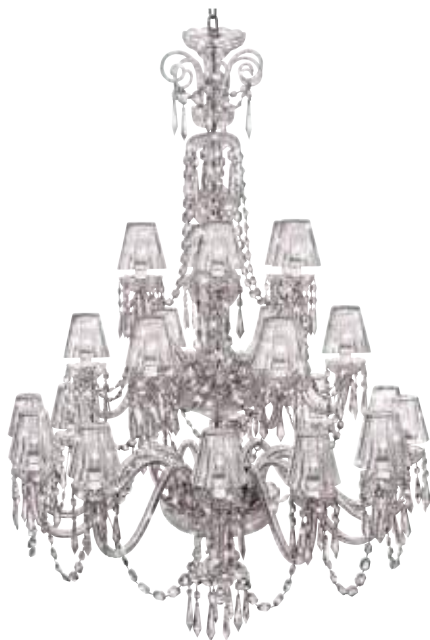

Avery Large Table Lamp 25cm
701587258296
40015812

Avery Accent Lamp 20cm
701587258302
40015813

Achillbeg (L11 Large) Lamp 240 V 57.5cm
024258078666
9530001122

Achillbeg (L11 Small) Lamp 240 V 47.5cm
024258078727
9530002122

Inishmore (L3) Lamp 240 V 47.5cm
024258078420
9530000322

Inishmaan (L2) Lamp 240 V 35cm
024258078390
9530000222

Inisheer (L1) Lamp 240 V
024258216112
9530000122

Lismore 6 Arm Chandelier 240 V
024258189423
9500002522

Lismore 9 Arm Chandelier 240 V
024258255920
9500003622

Ardmore 24 Arm with Crystal Shades 240 V
174.5cm x 120cm 68kg
024258508491
159512

Comeragh 5 Arm Chandelier 240 V
53.34 cm H, 55.88cm W 7kg
024258077812
9500000222