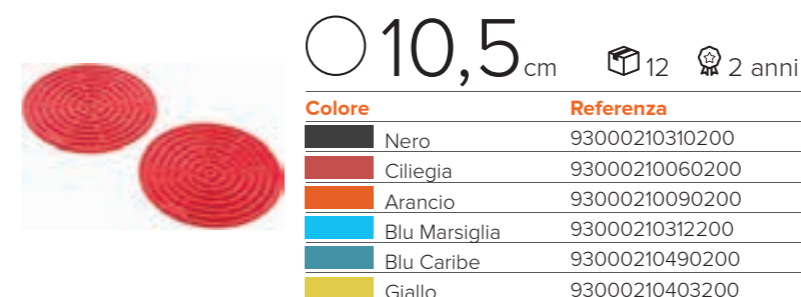

SOTTOPENTOLA | SET 2 MINI SOTTOPENTOLA ROTONDO CLASSIC

Colore	Referenza	EAN	Listino/€	
Nero	93000210310200	0630870023337	11,00	NOVITÀ
Ciliegia	93000210060200	0630870023306	11,00	NOVITÀ
Arancio	93000210090200	0630870023320	11,00	NOVITÀ
Blu Marsiglia	93000210312200	0630870090919	11,00	NOVITÀ
Blu Caribe	93000210490200	0630870087100	11,00	NOVITÀ
Giallo	93000210403200	0630870108744	11,00	NOVITÀ