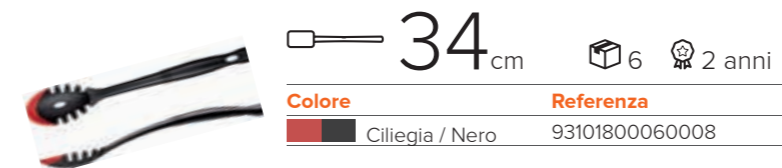

UTENSILI BI-REVOLUTION | SERVISPAGHETTI ROSSO/NERO BI-REVOLUTION

34 cm 2 anni

Colore	Referenza	EAN	Listino/€	
Ciliegia / Nero	93101800060008	0630870158701	25,00	NOVITÀ