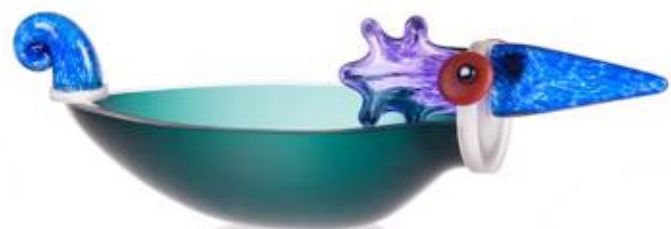

SCHALE | BOWL
↓ 31 CM | 12"
↔ 42 CM | 17"

WEISS | WHITE
04-60

ENTE BIG

SCHALE | BOWL

↓ 15 CM | 6"

↔ 42 CM | 17"

BLAU | BLUE
01-16

ORANGE | ORANGE
01-14