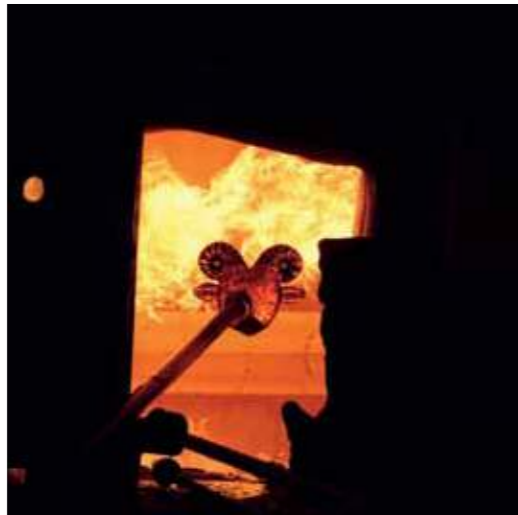

ABOUT BOROWSKI

FROM A SMALL GLASS WORKSHOP TO ONE OF THE MOST RENOWNED ARTISTIC GLASS STUDIOS IN THE WORLD.

Stanislaw Borowski (born in 1944 in Moutiers, France) laid the foundation for today's Borowski Glass Manufacture for hand blown and hand crafted glass. Initially he created his own special ideas in a garage. Using almost forgotten techniques for engraving on cameo glass, self-made tools and new art concepts, Stanislaw Borowski knew just what he wanted, and his extraordinary pictures and sculptures soon received international acclaim. This led to exhibitions in Germany - Kassel, Hamburg, Düsseldorf, - as well as in the USA, the Netherlands and Japan.

In 1990, together with his two eldest sons, Pawel and Wiktor, he founded the Glasstudio Borowski, and since 1993 these two sons have taken over the management. Pawel Borowski runs the artists' studio and the glass manufacture, while Wiktor Borowski is in charge of the Glasstudio Borowski.

For today's glass manufacture for hand blown and hand crafted glass almost all known techniques for hot and cold glass processing can be used. This is unique in the world and enables the artists to realise challenging visions and constant new, experimental ideas.

Today many of the masterpieces created by Stanislaw, Pawel and the youngest of the three Borowski brothers, Stani Jan, can be seen in renowned galleries, collections and museums - for example the Corning Museum of Glass in New York State, certainly the most important Glass Museum in the world. The colourful and vivid Borowski Collections can be found worldwide in selected exclusive shops and in the Borowski galleries themselves.