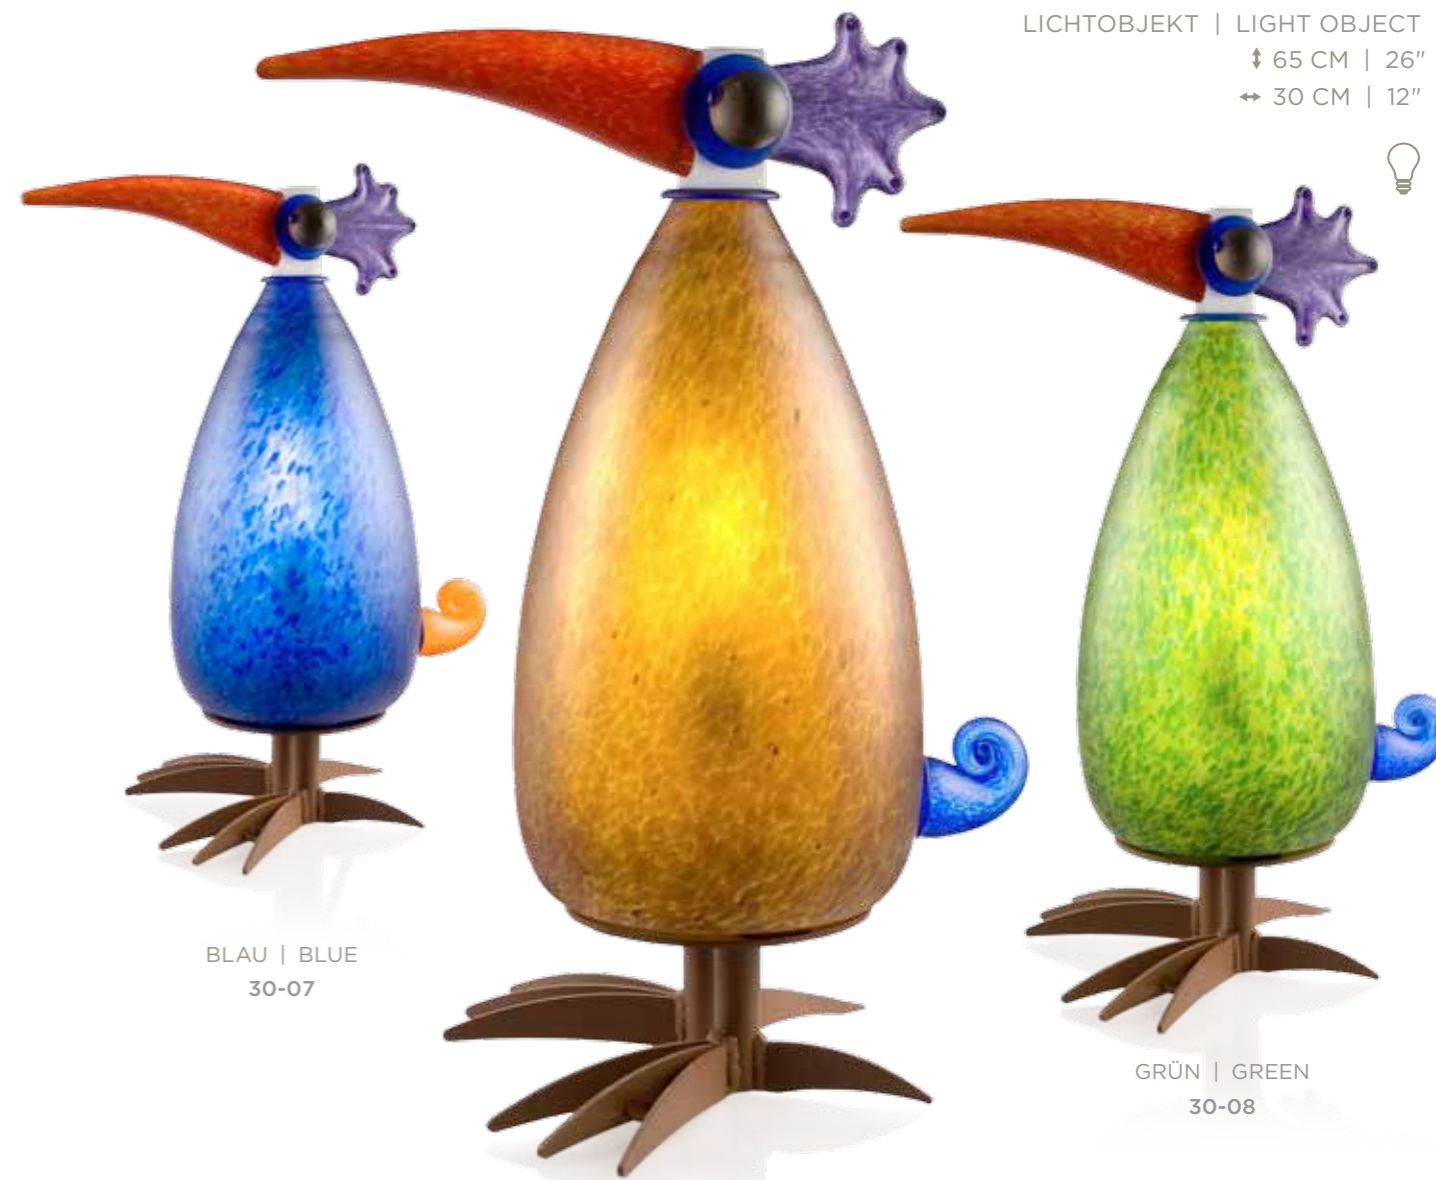

↔ 63 CM | 25"

ROT | RED
42-02

BLAU | BLUE
42-03

FAT GONZO

LICHTOBJEKT | LIGHT OBJECT

↓ 38 CM | 15"

↔ 36 CM | 14"

ROT-ORANGE MIT STREIFEN | RED-ORANGE WITH STRIPES
30-18

OLIV MIT STREIFEN | OLIVE WITH STRIPES
30-19

BLAU MIT STREIFEN | BLUE WITH STRIPES
30-13

ZITRO MIT STREIFEN | LIME GREEN WITH STRIPES
30-14

ORANGE MIT STREIFEN | ORANGE WITH STRIPES
30-16

GONZO

AUSSENSKULPTUR | OUTDOOR SCULPTURE

↓ 37 CM | 15"

↔ 25 CM | 10"

ZITRO MIT STREIFEN | LIME GREEN WITH STRIPES
30-05

ORANGE MIT STREIFEN | ORANGE WITH STRIPES
30-30

OLIV MIT STREIFEN | OLIVE WITH STRIPES
30-29

ROT-ORANGE MIT STREIFEN | RED-ORANGE WITH STRIPES
30-28

BLAU MIT STREIFEN | BLUE WITH STRIPES
30-04

BIG GONZO

LICHTOBJEKT | LIGHT OBJECT

↓ 65 CM | 26"

↔ 30 CM | 12"

BLAU | BLUE
30-07

BERNSTEIN | AMBER
30-09

GRÜN | GREEN
30-08