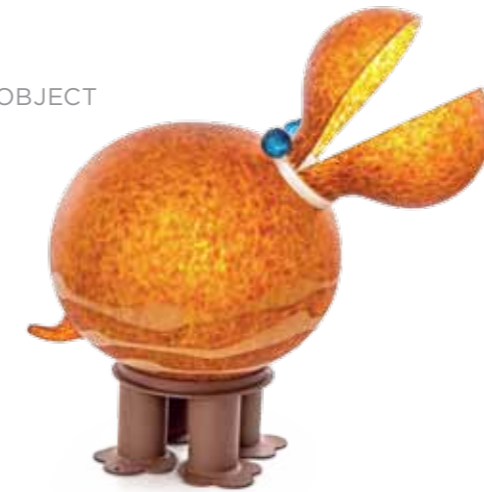

↔ 48 CM | 19"

WEISS | WHITE
31-22

BERNSTEIN | AMBER
31-21

HIPPO

LICHTOBJEKT | LIGHT OBJECT

↓ 60 CM | 24"

↔ 58 CM | 23"

BERNSTEIN | AMBER
31-30