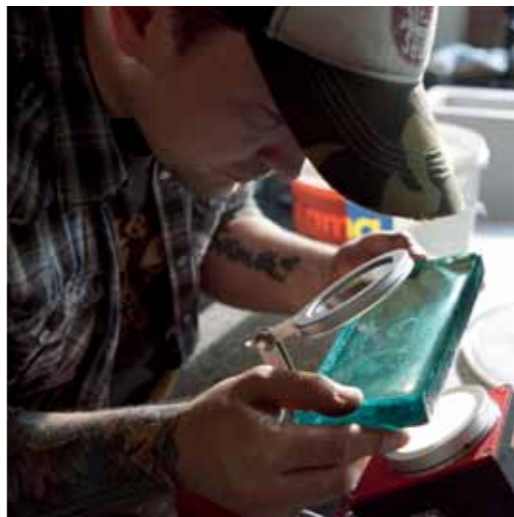

ÜBER BOROWSKI

VON DER KLEINEN GLASWERKSTATT ZU EINEM DER NAMHAFTESTEN KÜNSTLERISCHEN GLASSTUDIOS WELTWEIT.

Den Grundstein für die heutige Glasmanufaktur Borowski für mundgeblasenes und handgefertigtes Glas legte Stanislaw Borowski (geboren 1944 im französischen Moutiers) bereits vor über 40 Jahren. Zunächst ist es eine Garage, in der er seine ganz eigenen Vorstellungen umsetzt: Fast vergessene Gravurtechniken auf Überfangglas, selbst gebaute Werkzeuge, neue Bildwelten – Stanislaw Borowski weiß, was er will, und seine außergewöhnlichen Gravuren und Skulpturen in Glas finden schnell internationale Aufmerksamkeit. Es folgen Ausstellungen in Deutschland – Kassel, Hamburg, Düsseldorf – sowie in den USA, den Niederlanden und in Japan.

1990 gründete er gemeinsam mit seinen zwei ältesten Söhnen Pawel und Wiktor Borowski das Glasstudio Borowski, seit 1993 übernehmen die beiden ältesten Söhne die Geschäftsführung. Pawel Borowski leitet das Künstleratelier und die Glasmanufaktur, Wiktor Borowski führt den Ver-

trieb, die Logistik und das Marketing des Glasstudios Borowski.

In der heutigen Glasmanufaktur für mundgeblasenes und handgefertigtes Glas kann mit fast allen bekannten Techniken der Kalt- und Heißglasbearbeitung gearbeitet werden – das ist weltweit einzigartig und ermöglicht den Künstlern, anspruchsvolle Visionen und immer neue, experimentelle Ideen zu realisieren.