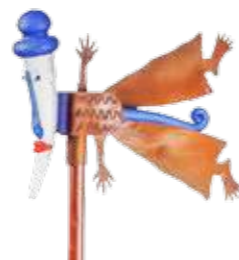

CARLSON

WINDSPIEL | WIND CHIME

↓ 165 CM | 65"

↔ 42 CM | 17"

BLAU | BLUE
34-06