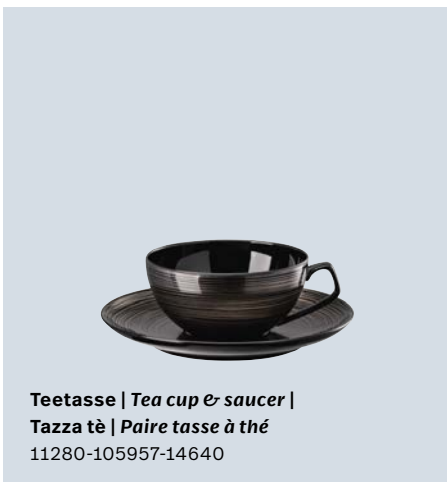

TAC

11280

Stripes

105957

Die 1969 entstandene, nach Gropius' Bostoner Büro „The Architects Collaborative“ benannte Kollektion TAC verkörpert bis heute die Bauhaus-Tradition. Im Bauhaus-Jubiläumsjahr 2019 greift Rosenthal den ersten von Walter Gropius entworfenen Dekor Stripes, der 1970 auf weißem Porzellan eingeführt wurde, wieder auf und setzt ihn in Anlehnung an diesen Entwurf in ein limitiertes Teeset aus schwarzem Porzellan um. Die feinen, handgezeichneten Linien verbinden das handwerklich-freie mit

der präzisen geometrischen Form. Die metallisch-glänzende Oberfläche aus Puderplatin, einer in Handarbeit aus Blattgold hergestellten Dekorveredelung, verleiht dem schwarzen Porzellan ein faszinierendes Leuchten.

The TAC Collection created in 1969 and named after Gropius' Boston office "The Architects Collaborative" continues to embody the Bauhaus tradition to this day. In the Bauhaus anniversary year 2019, Rosenthal is once again

taking up the first Stripes motif designed by Walter Gropius, which was introduced on white porcelain in 1970, and transforming it into a limited black porcelain tea set based on this design. The fine, hand-drawn lines combine the artisanal, free elements with the precise geometric shape. The shiny metallic surface made from powdered platinum, a handcrafted decorative gold leaf finish, lends the black porcelain a fascinating glow.