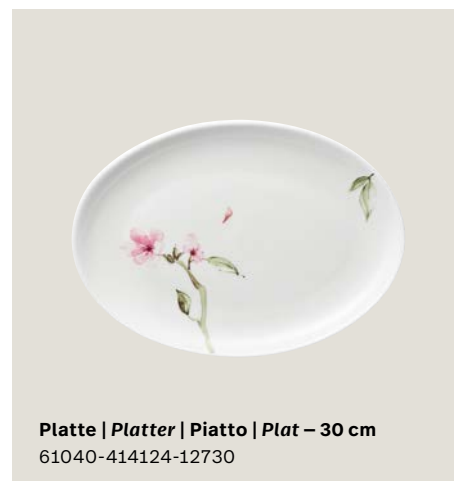

Platte | Platter | Piatto | Plat – 30 cm
61040-414124-12730

Jade

Jade 61040 – Fine Bone China

	Artikel Article Descrizione articolo Article	Inh. (I) Cont. (l)	VPE CQ QC UE	Art.-Nr. Art.-No. Cod. Art. Art.-No.	800001 Weiß	414124 Magnolie
					 	 
	Brotteller 16 cm Fahne <i>Rim plate 16 cm</i> Piatto piano con falda 16 cm Assiette avec aile 16 cm	6	10016	13,50 € 11,34 €	 4 012438 436951	16,00 € 13,45 €  4 012438 496917
	Frühstücksteller 23 cm Fahne <i>Breakfast plate 23 cm / rim</i> Piatto piano 23 cm con falda Assiette petit déjeuner 23 cm / avec aile	6	10023	19,00 € 15,97 €	 4 012438 436975	22,00 € 18,49 €  4 012438 496924
	Speiseteller 27 cm Fahne <i>Rim plate 27 cm</i> Piatto piano con falda 27 cm Assiette avec aile 27 cm	6	10027	24,00 € 20,17 €	 4 012438 436999	27,00 € 22,69 €  4 012438 496948
	Platzteller 31 cm Fahne <i>Service rim plate 31 cm</i> Piatto segnaposto con falda 31 cm Assiette de présentation 31 cm avec aile	1	10031	37,00 € 31,09 €	 4 012438 437026	44,00 € 36,97 €  4 012438 496955
	Frühstücksteller 20 cm <i>Plate 20 cm</i> Piatto piano 20 cm Assiette plate 20 cm	6	10220	18,50 € 15,55 €	 4 012438 436807	–
	Frühstücksteller 23 cm <i>Plate 23 cm</i> Piatto piano 23 cm Assiette plate 23 cm	6	10223	19,00 € 15,97 €	 4 012438 456607	–
	Speiseteller 28 cm <i>Plate 28 cm</i> Piatto piano 28 cm Assiette plate 28 cm	6	10229	24,00 € 20,17 €	 4 012438 436814	–
	Platzteller 31 cm <i>Service plate 31 cm</i> Piatto segnaposto 31 cm Assiette de présentation 31 cm	1	10261	37,00 € 31,09 €	 4 012438 456614	–
	Teller 23 cm quadr. flach <i>Plate 23 cm square flat</i> Piatto quadrato piano 23 cm Assiette carrée 23 cm plate	6	16183	38,00 € 31,93 €	 4 012438 437101	–
	Teller 27 cm quadr. flach <i>Plate 27 cm square flat</i> Piatto quadrato piano 27 cm Assiette carrée 27 cm plate	6	16187	49,00 € 41,18 €	 4 012438 437088	–
	Partyteller 23 x 21 cm <i>Party plate 23 x 21 cm</i> Piatto party 23 x 21 cm Assiette party 23 x 21 cm	6	10676	39,00 € 32,77 €	 4 012438 519739	–