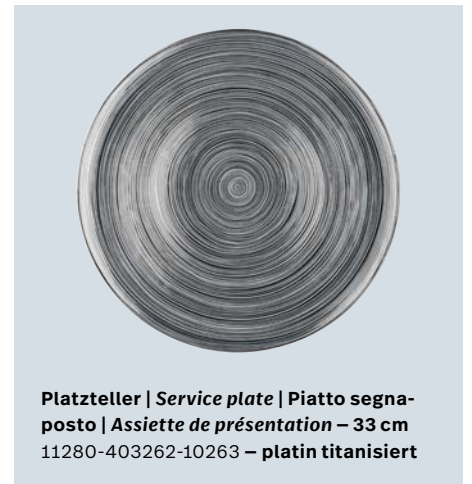

TAC

Platzteller | Service plate | Piatto segna-posto | Assiette de présentation – 33 cm
11280-403264-10263 – matt

Platzteller | Service plate | Piatto segna-posto | Assiette de présentation – 33 cm
11280-403263-10263 – Struktur

Platzteller | Service plate | Piatto segna-posto | Assiette de présentation – 33 cm
11280-403261-10263 – Stripes 2.0

Platzteller | Service plate | Piatto segna-posto | Assiette de présentation – 33 cm
11280-403262-10263 – platin titanisiert