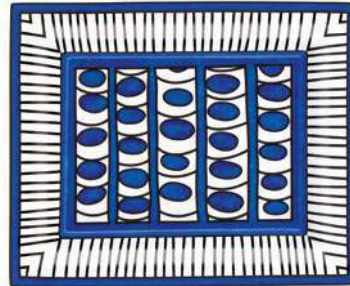

030090P
Bleus d'Ailleurs