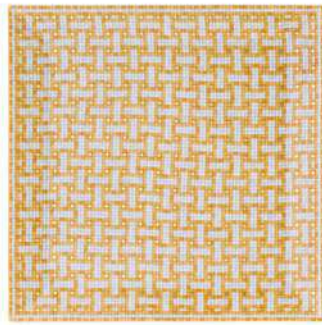

# Mosaïque au 24

**026041P**  
petit carré n°1  
square plate # 1  
7 x 7 cm - 2.7 x 2.7 in

**026042P**  
petit carré n°2  
square plate # 2  
11 x 11 cm - 4.3 x 4.3 in

**026043P**  
petit carré n°3  
square plate # 3  
15 x 15 cm - 6 x 6 in