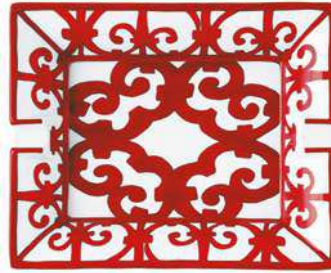

011096P

cendrier
ashtray

19,5 x 16 cm - 7.7 x 6.3 in