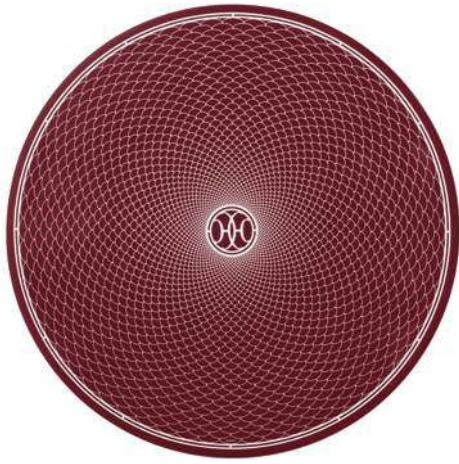

**037051P**  
grand plateau rond  
*large round tray*  
Ø 44 cm - Ø 17.3 in

**037090P**  
vide-poches  
*change tray*  
21 x 17 cm - 8.3 x 6.7 in

# H Déco Rouge

En aplats ou traits fins, en positif ou négatif, les motifs monochromes d'H Déco Rouge ont forgé leurs lignes parmi les ferronneries des magasins Parisiens. Cette version d'H Déco Rouge joue la carte de la couleur avec un rouge profond piqué de bordeaux pour de nouveaux contrastes en rouge et blanc.

# H Déco Rouge

**041063P**  
assiette de présentation  
*presentation plate*  
Ø 31,5 cm - Ø 12.4 in

**041001P**  
assiette à dîner  
*dinner plate*  
Ø 26,5 cm - Ø 10.4 in

**041013P**  
assiette creuse  
*soup plate*  
Ø 22 cm - Ø 8.7 in