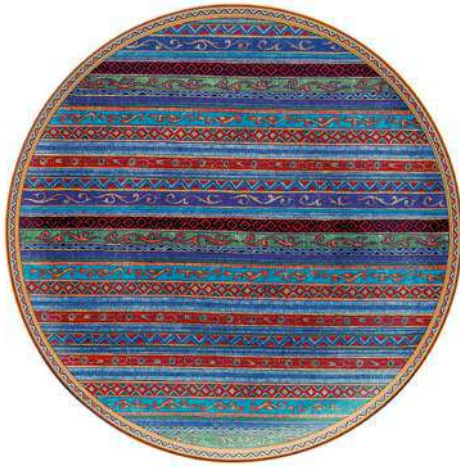

Cheval d'Orient

009863P
assiette de présentation
presentation plate
Ø 31,5 cm - Ø 12.4 in