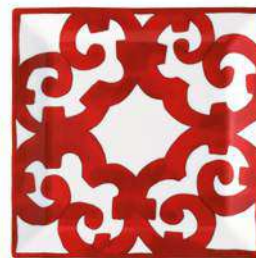

# Balcon du Guadalquivir

**011051P**  
grand plateau rond  
*large round platter*  
Ø 44 cm - Ø 17.3 in

**011052P**  
grande coupe  
*large deep round platter*  
Ø 41 cm - Ø 16.1 in

**011022P**  
plat à tarte  
*tart platter*  
Ø 32 cm - Ø 12.6 in

**011026P**  
plat rond creux  
*round deep platter*  
Ø 29,5 cm - Ø 11.6 in

# Balcon du Guadalquivir

**011041P**  
petit carré n°1  
square plate # 1  
7 x 7 cm - 2.7 x 2.7 in

**211059P**  
petit carré n°2  
square plate # 2  
11 x 11 cm - 4.3 x 4.3 in

**011043P**  
petit carré n°3  
square plate # 3  
15 x 15 cm - 5.9 x 5.9 in