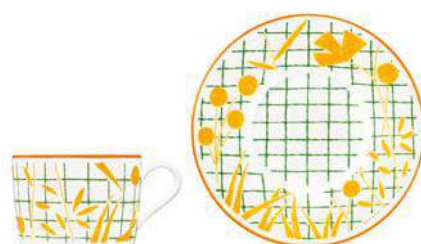

043116P
tasse à thé et soucoupe jaune
yellow tea cup and saucer
16 cl - 5.6 fl oz