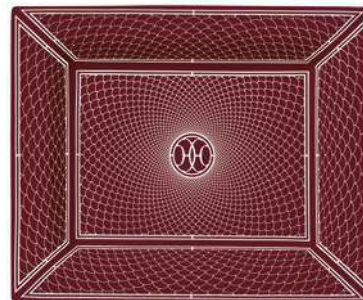

041090P
H Déco rouge