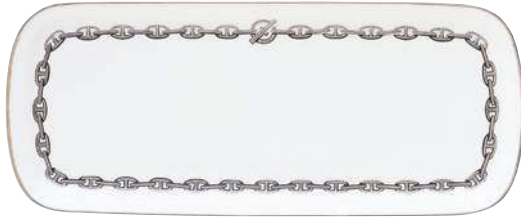

Chaîne d'Ancre Platine

004124P
plat à cake
cake platter
36 x 15 cm - 14.2 x 5.9 in