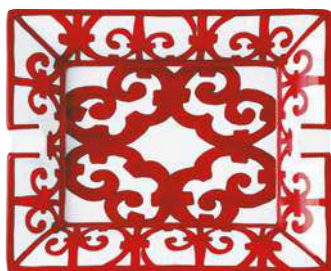

Cendriers

Ashtrays

CENDRIER / ASHTRAY
19,5 x 16 cm / 7.7 x 6.3 in

011096P
Balcon du Guadalquivir