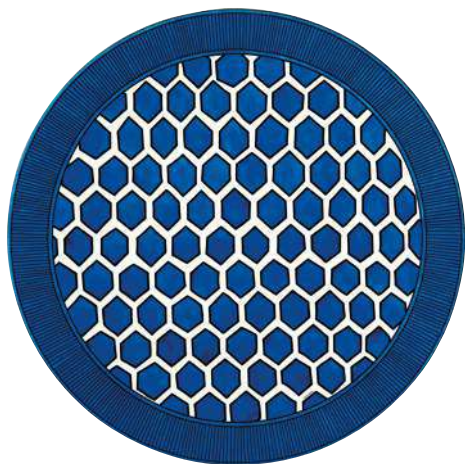

**073156P**  
soliflore  
*soliflore*  
H 20 cm - H 7.8 in

# Bleus d'Ailleurs

**030063P**  
assiette de présentation  
*presentation plate*  
Ø 31,5 cm - Ø 12.4 in

**030001P**  
assiette à dîner  
*dinner plate*  
Ø 26,5 cm - Ø 10.4 in

**030014P**  
assiette à pâtes  
*pasta plate*  
Ø 24 cm - Ø 9.4 in