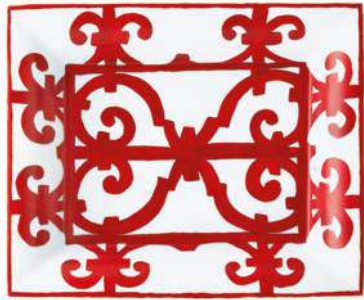

Vide-poches

Change trays

VIDE-POCHES / *CHANGE TRAY*
21 x 17 cm / 8.3 x 6.7 in

011090P
Balcon du Guadalquivir