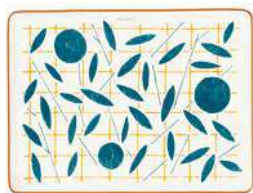

# A Walk in the Garden

**043185P**  
bol petit modèle  
*small bowl*  
Ø 9,5 cm - 21 cl  
Ø 3,7 in - 7,4 fl oz

**043085P**  
bol moyen modèle  
*medium bowl*  
Ø 12 cm - 40 cl  
Ø 4.7 in - 14.1 fl oz

**043285P**  
bol grand modèle  
*large bowl*  
Ø 16,5 cm - 100 cl  
Ø 6,5 in - 35,2 fl oz

**043089P**  
petit plateau  
*small tray*  
16 x 12 cm - 6.3 x 4.7 in

**043086P**  
coupelle à soja  
*soy dish*  
Ø 10 cm - Ø 3.9 in

**043088P**  
cuillère à soupe  
*soup spoon*  
14 cm - 5.5 in