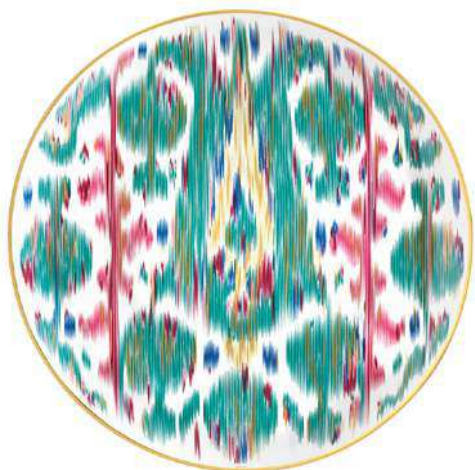

# Voyage en Ikat

**036070P**  
plat ovale petit modèle  
*small oval platter*  
L 36 cm - L 14.2 in

**036050P**  
plat ovale moyen modèle  
*medium oval platter*  
L 42 cm - L 16.5 in

**036060P**  
plat ovale grand modèle  
*large oval platter*  
L 46,5 cm - L 18.4 in

# Voyage en Ikat

**036022P**  
plat à tarte  
*tart platter*  
Ø 32 cm - Ø 12.6 in

**036051P**  
grand plateau rond  
*large round tray*  
Ø 44 cm - Ø 17.3 in

**036052P**  
grande coupe  
*large deep round platter*  
Ø 36,5 cm - Ø 14.3 in