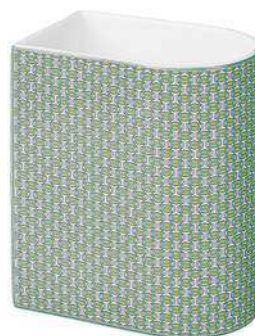

040152P
vase moyen modèle *Maille H*
Maille H medium vase
H 17,5 cm - H 6.8 in