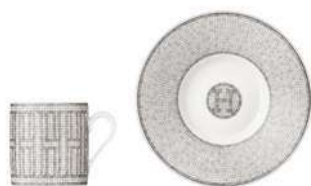

035017P
tasse à café et soucoupe
coffee cup and saucer
10 cl - 3.5 fl oz