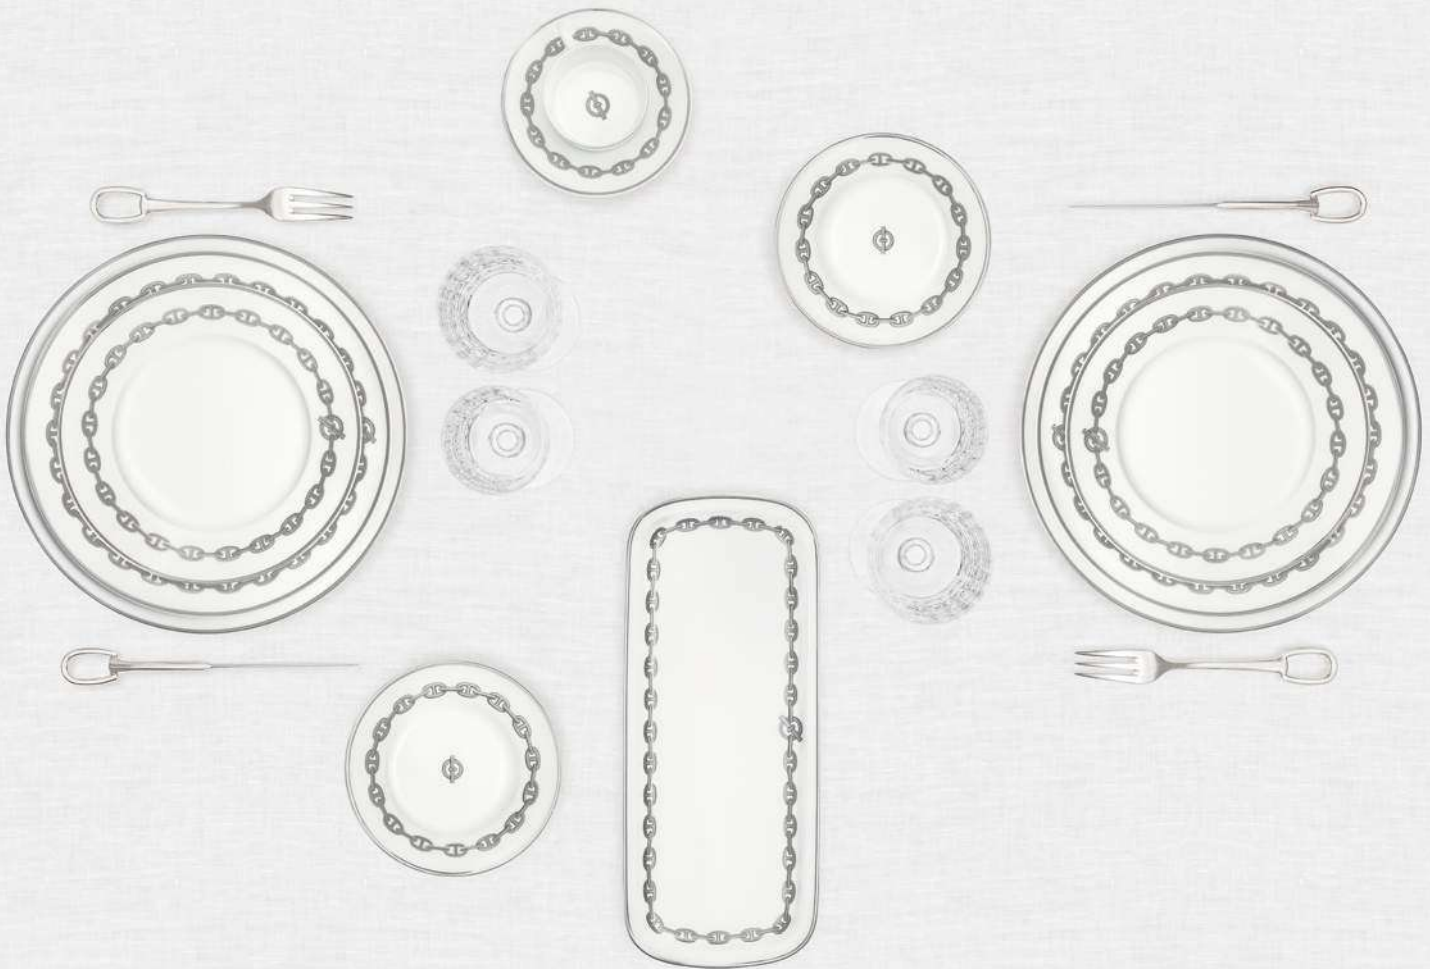

Chaîne d'Ancre Platine

Le motif *Chaîne d'Ancre Platine*, évocateur de l'univers nautique, s'invite sur porcelaine. Déployant ses maillons aux lignes sobres, il orne les ailes des assiettes et ceinture le corps des pièces de forme.

The Chaîne d'Ancre Platine pattern brings the nautical world to the table. The subdued chain-link motif adorns the service dishes and circles the rim of the plates.