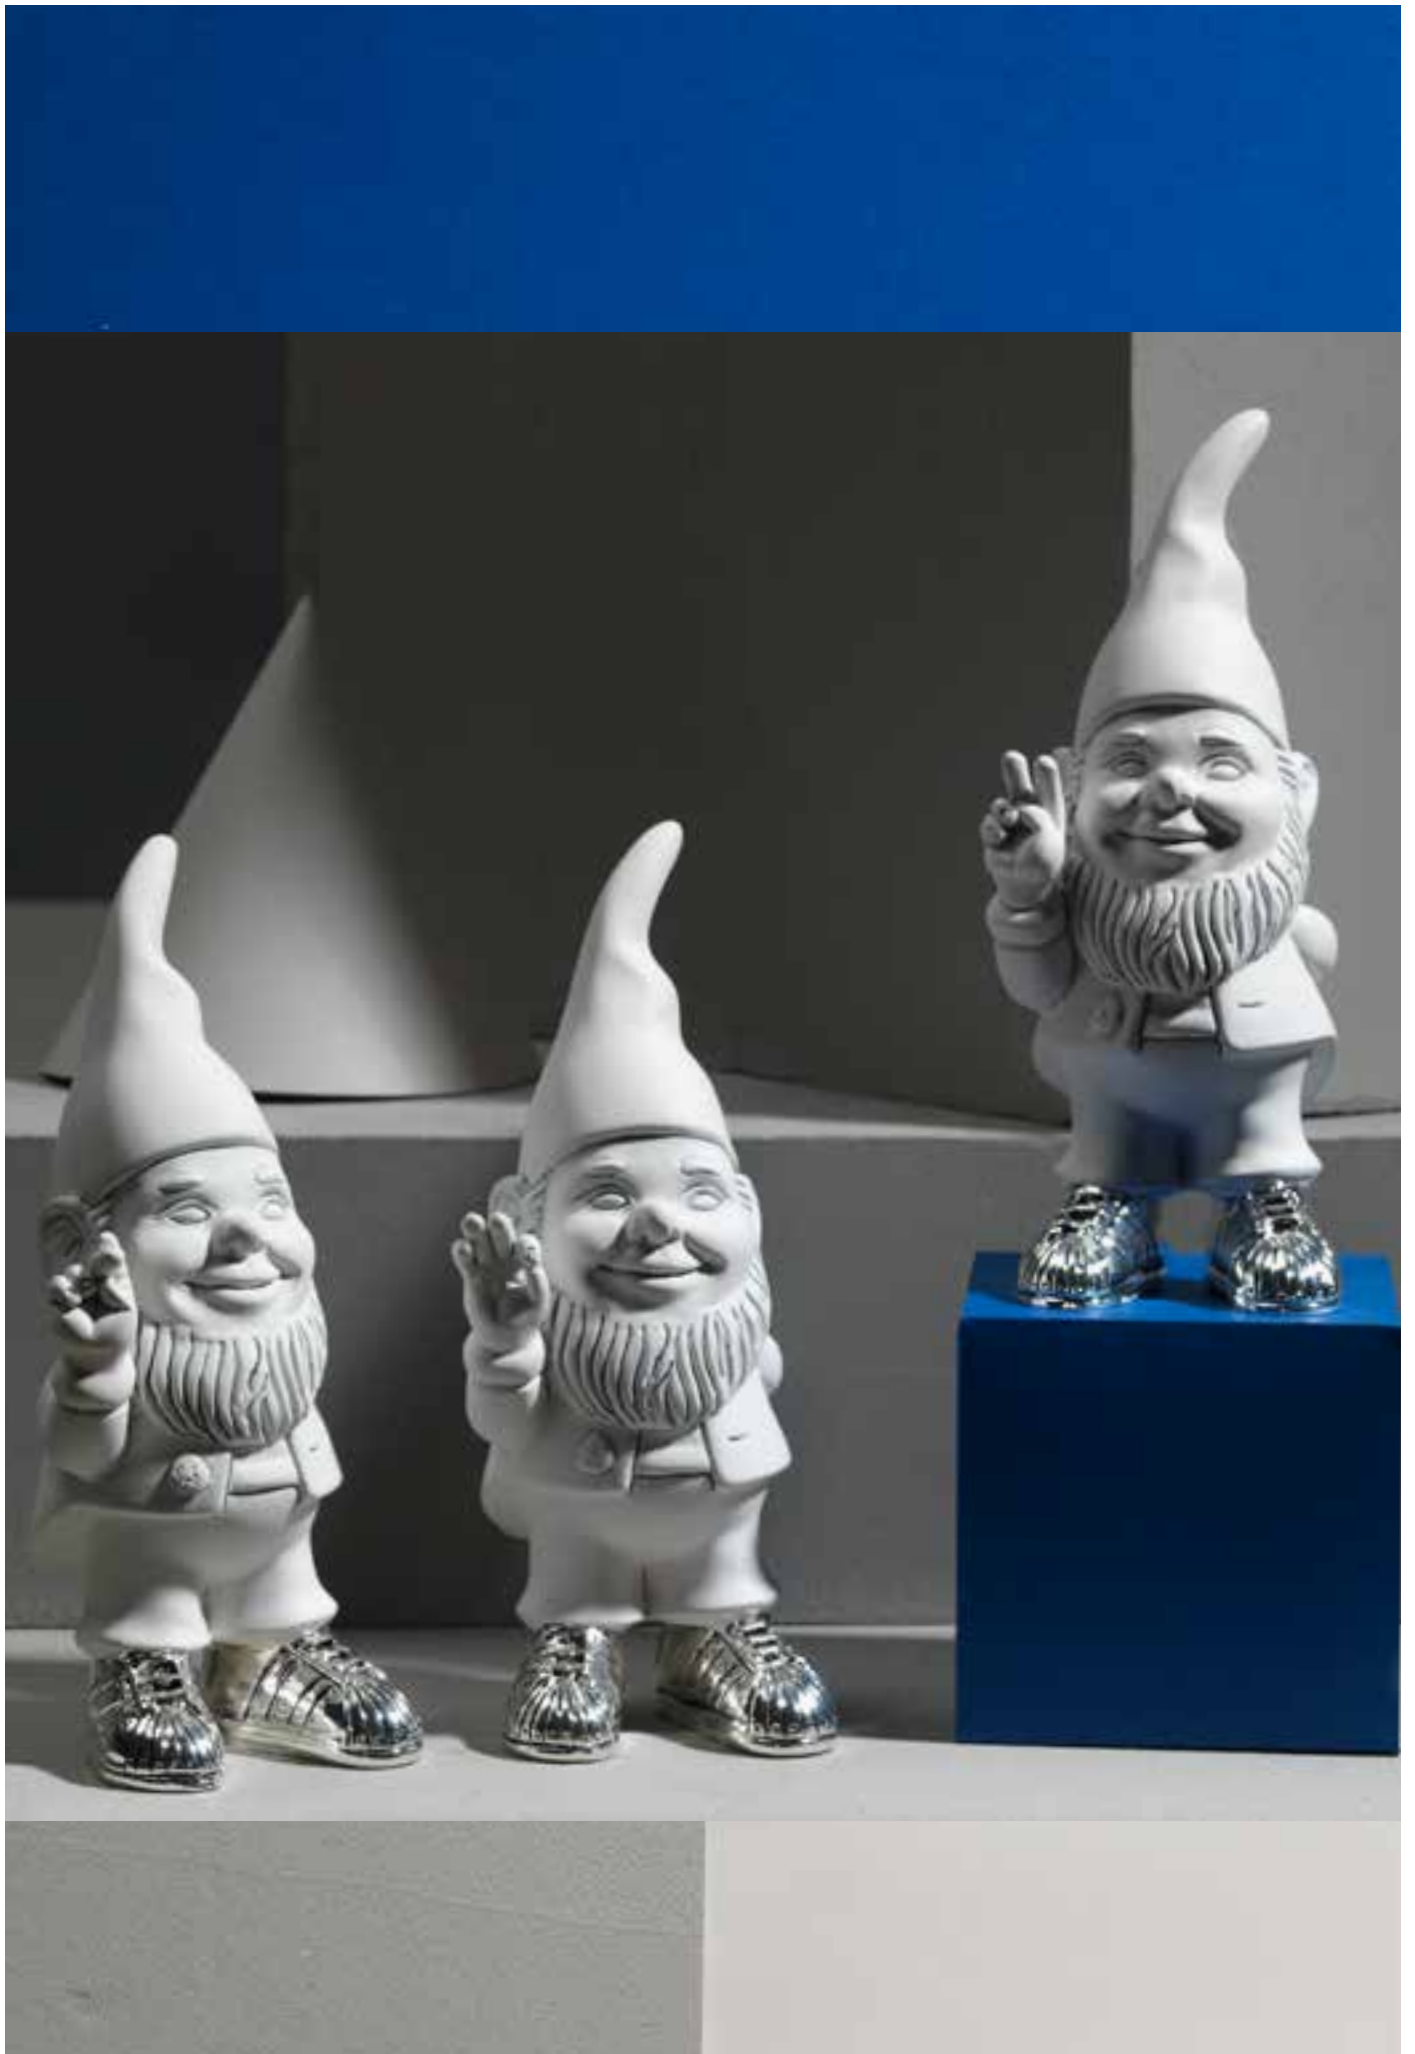

ROSSO / RED

0.02908

h.7 cm

BIANCO / WHITE

0.02911

h.7 cm

ROSSO / RED

GNOMO