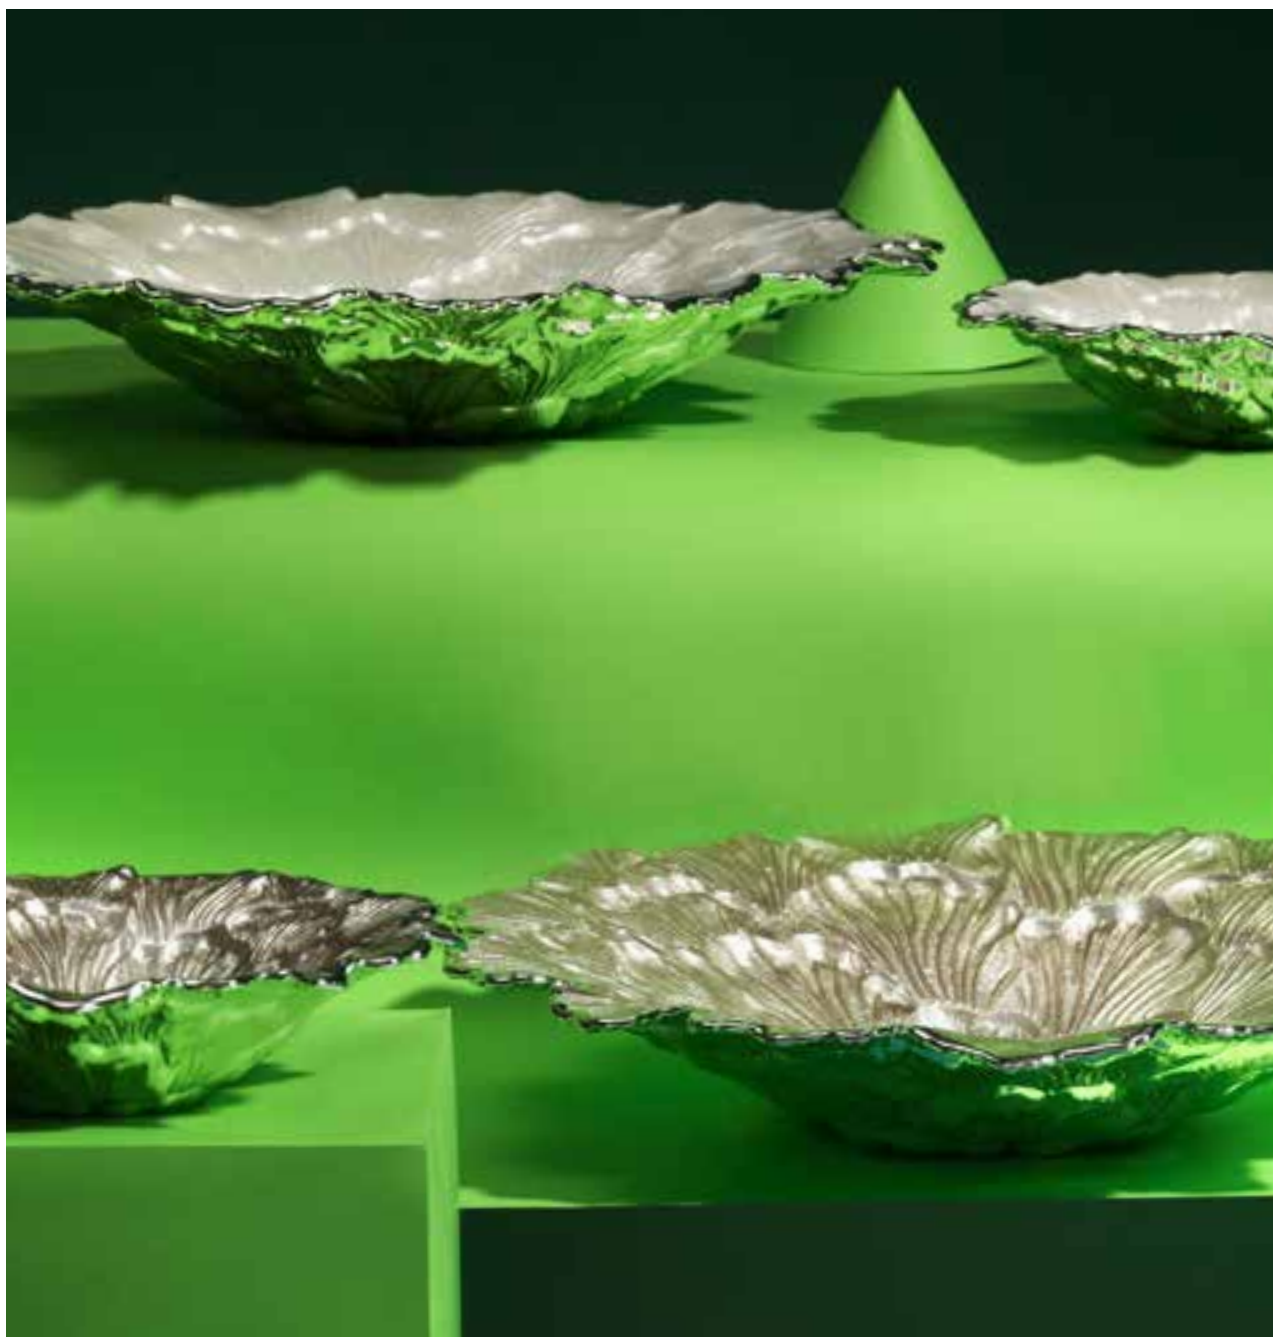

5 I colori del vetro

Home decor