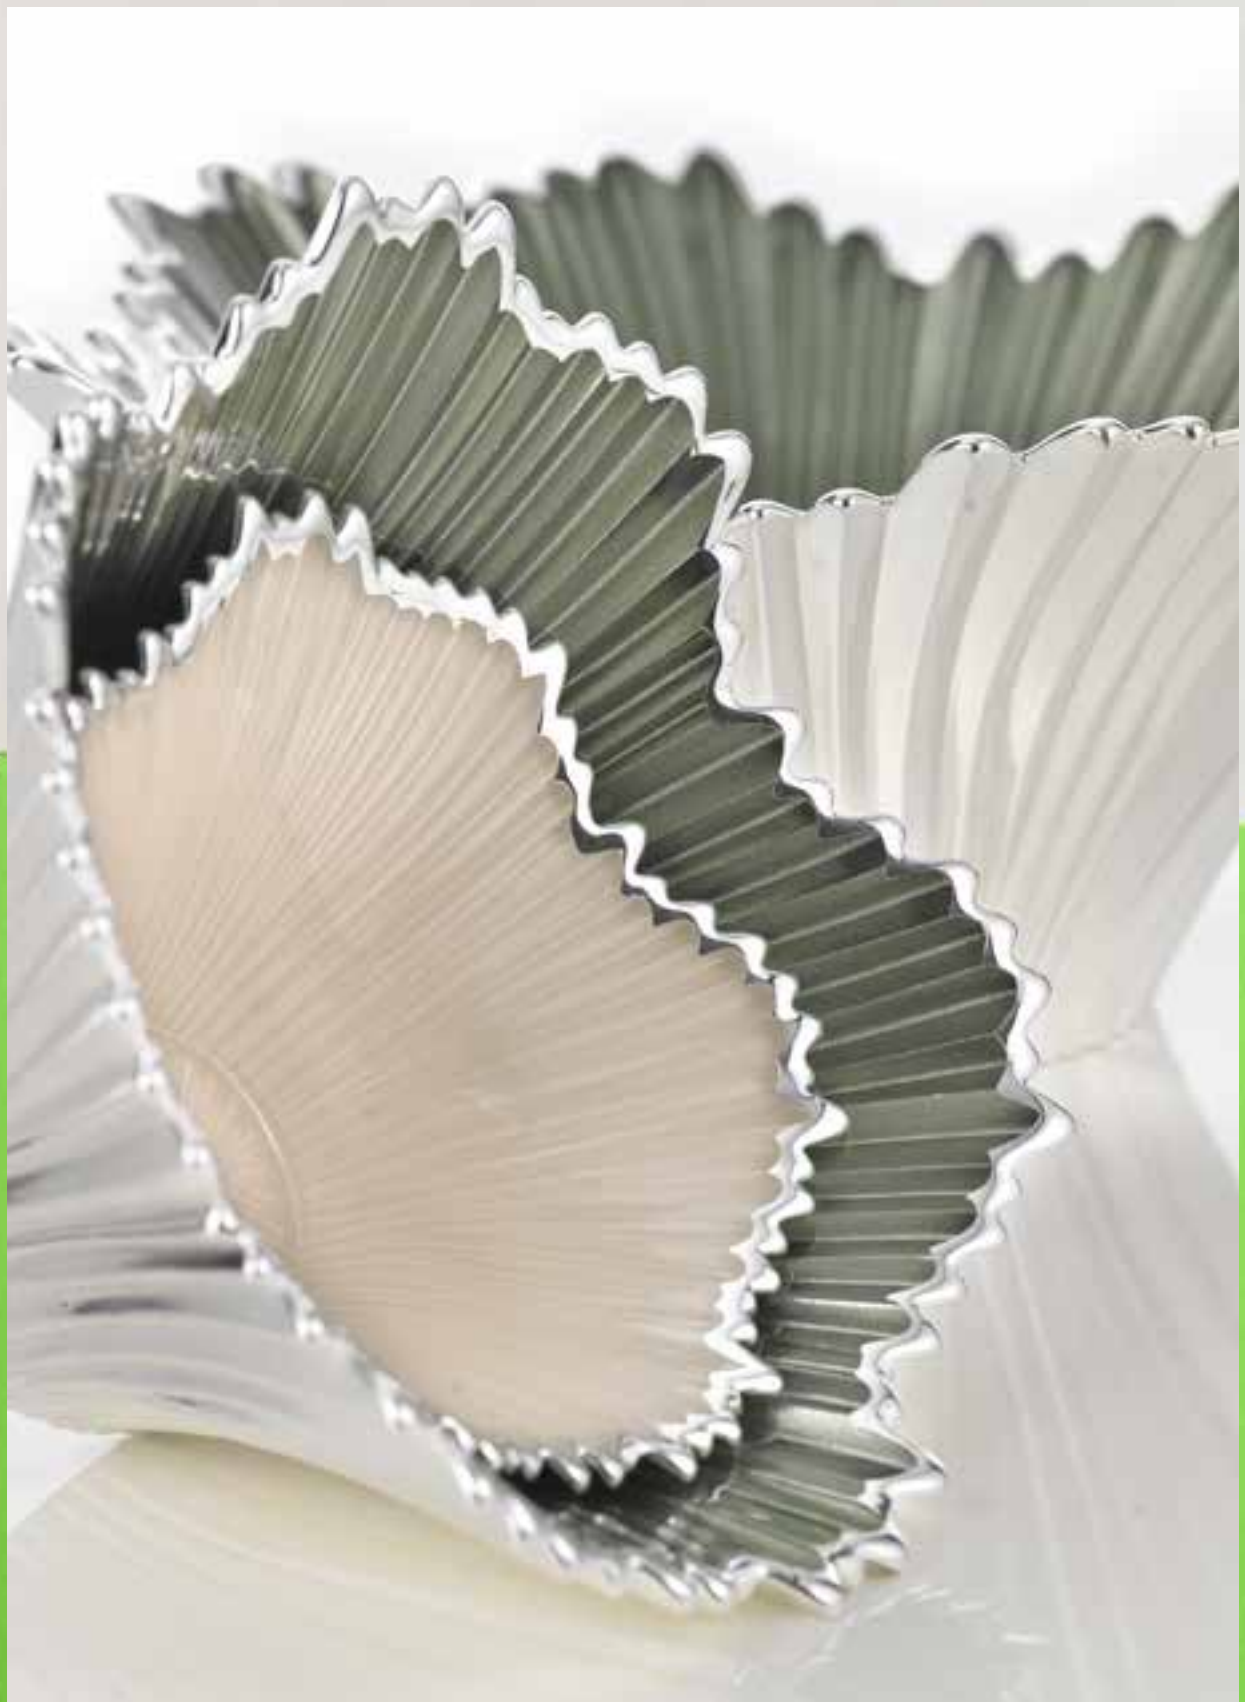

0.02847
14 cm
SABBIA / SAND

0.02853
14 cm
CELESTE / SKY BLUE

0.02859
14 cm
VERDE SALVIA / SAGE GREEN

0.02865
14 cm
ROSA CIPRIA / PALE PINK

VENEZIA

Vetro e argento 999 / *Glass and 999 silver*

0.02194
14 cm h.8,5 cm
BIANCO PERLA
PEARL WHITE