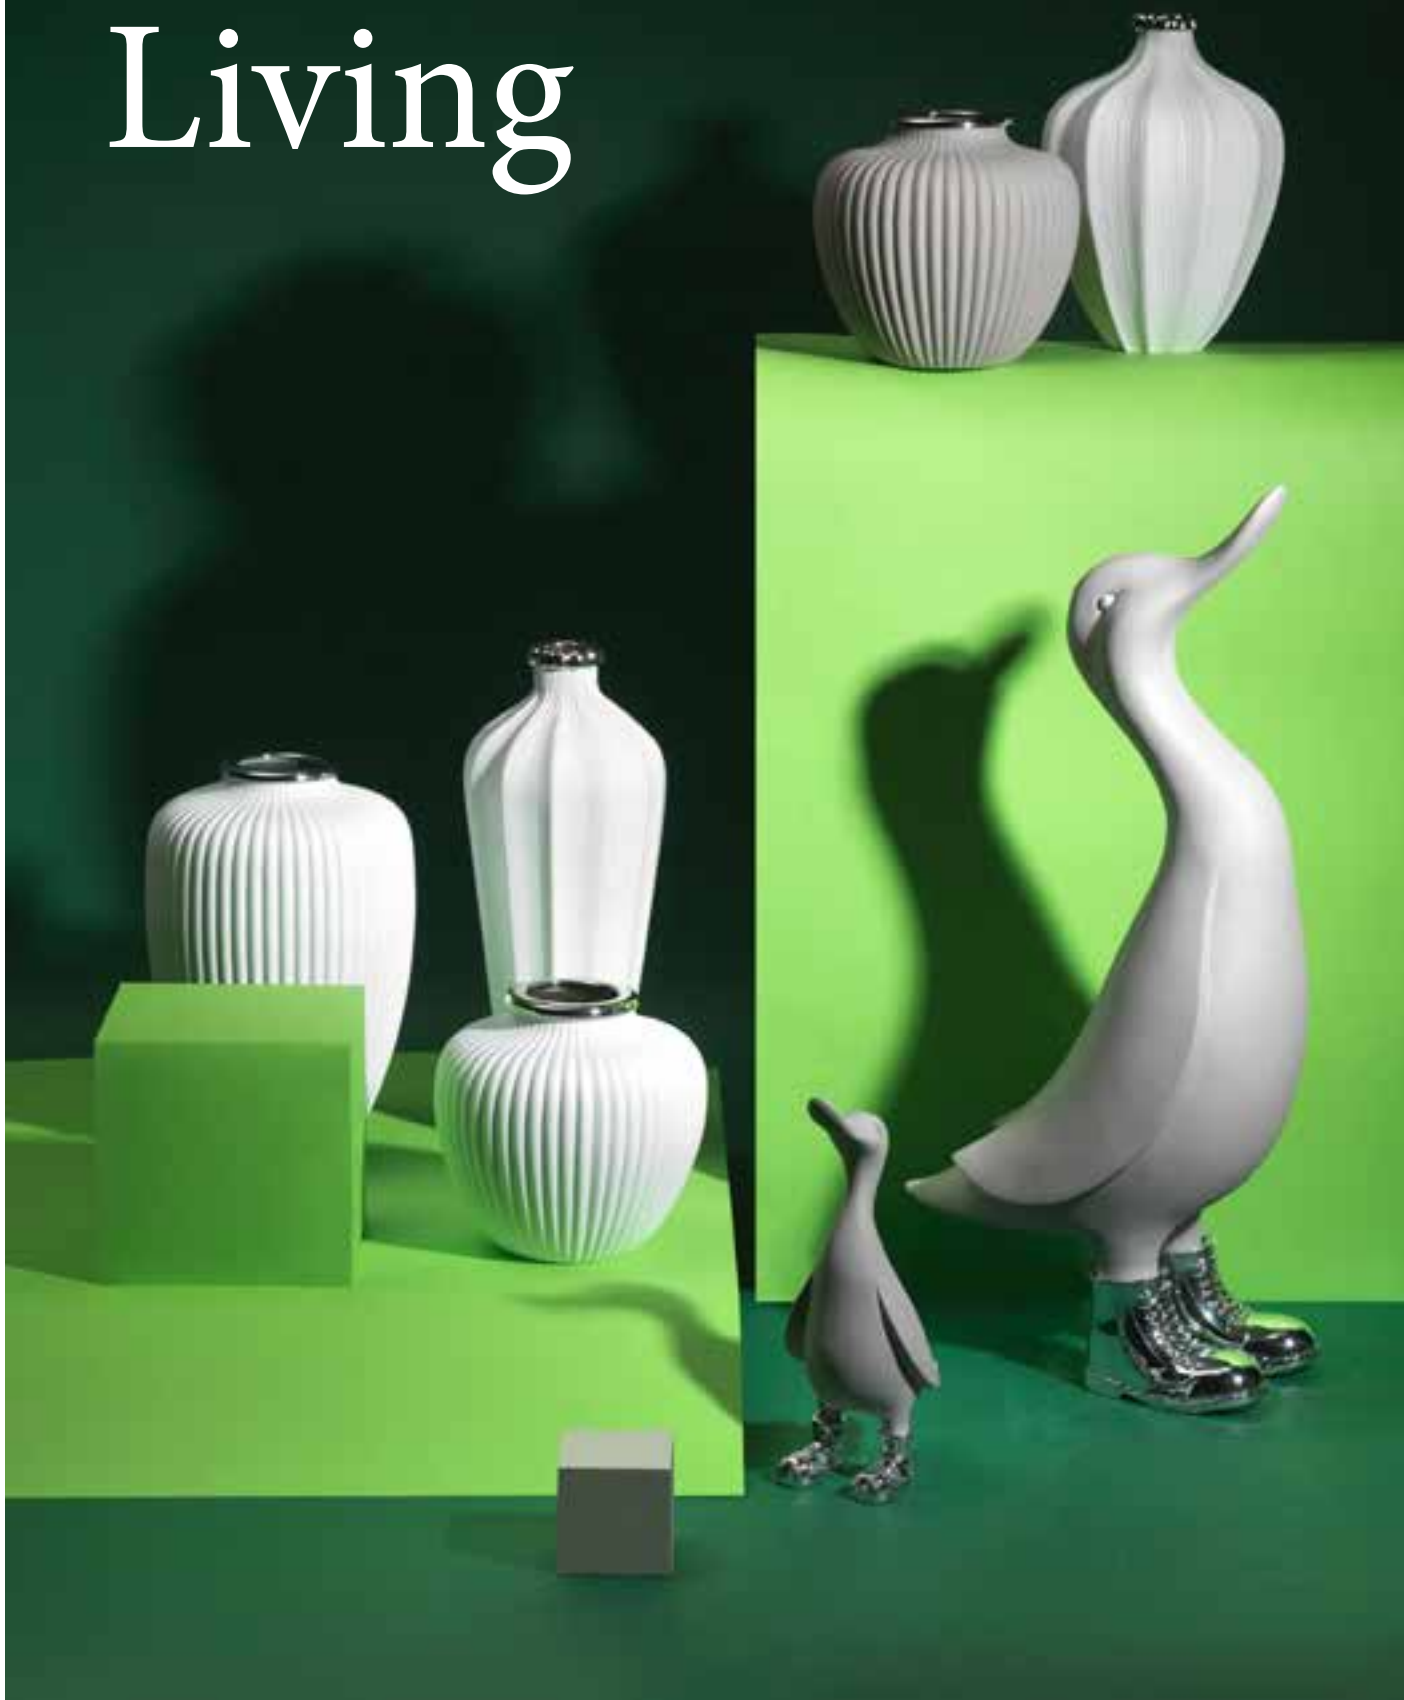

Gift & Living