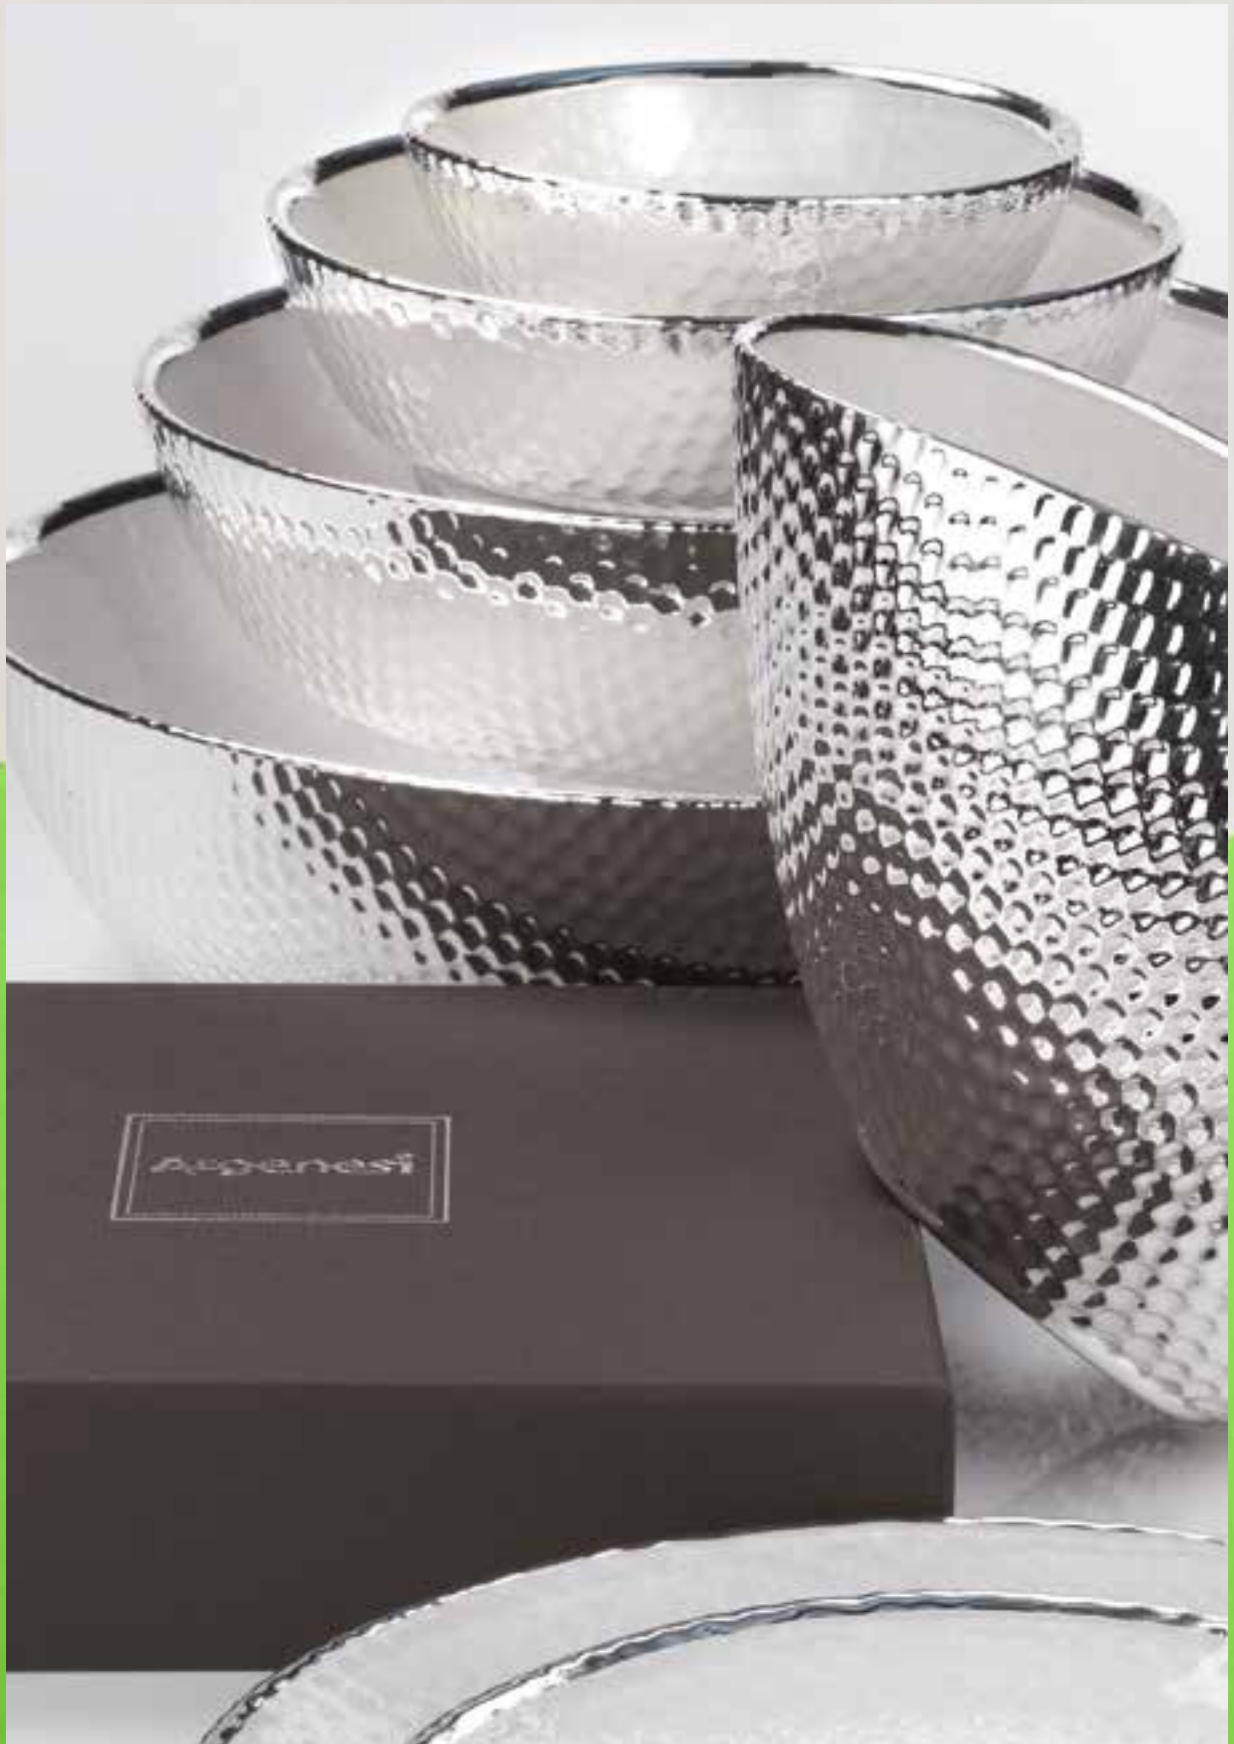

1.752558

Vaso / vase
h.36 cm
CELESTE / SKY BLUE

1.752023

Vaso / vase
h.36 cm
ARGENTO / SILVER

1.753558

Vaso / vase
h.36 cm
ROSA CIPRIA
PALE PINK

DOGE

Vetro e argento 999 / Glass and 999 silver